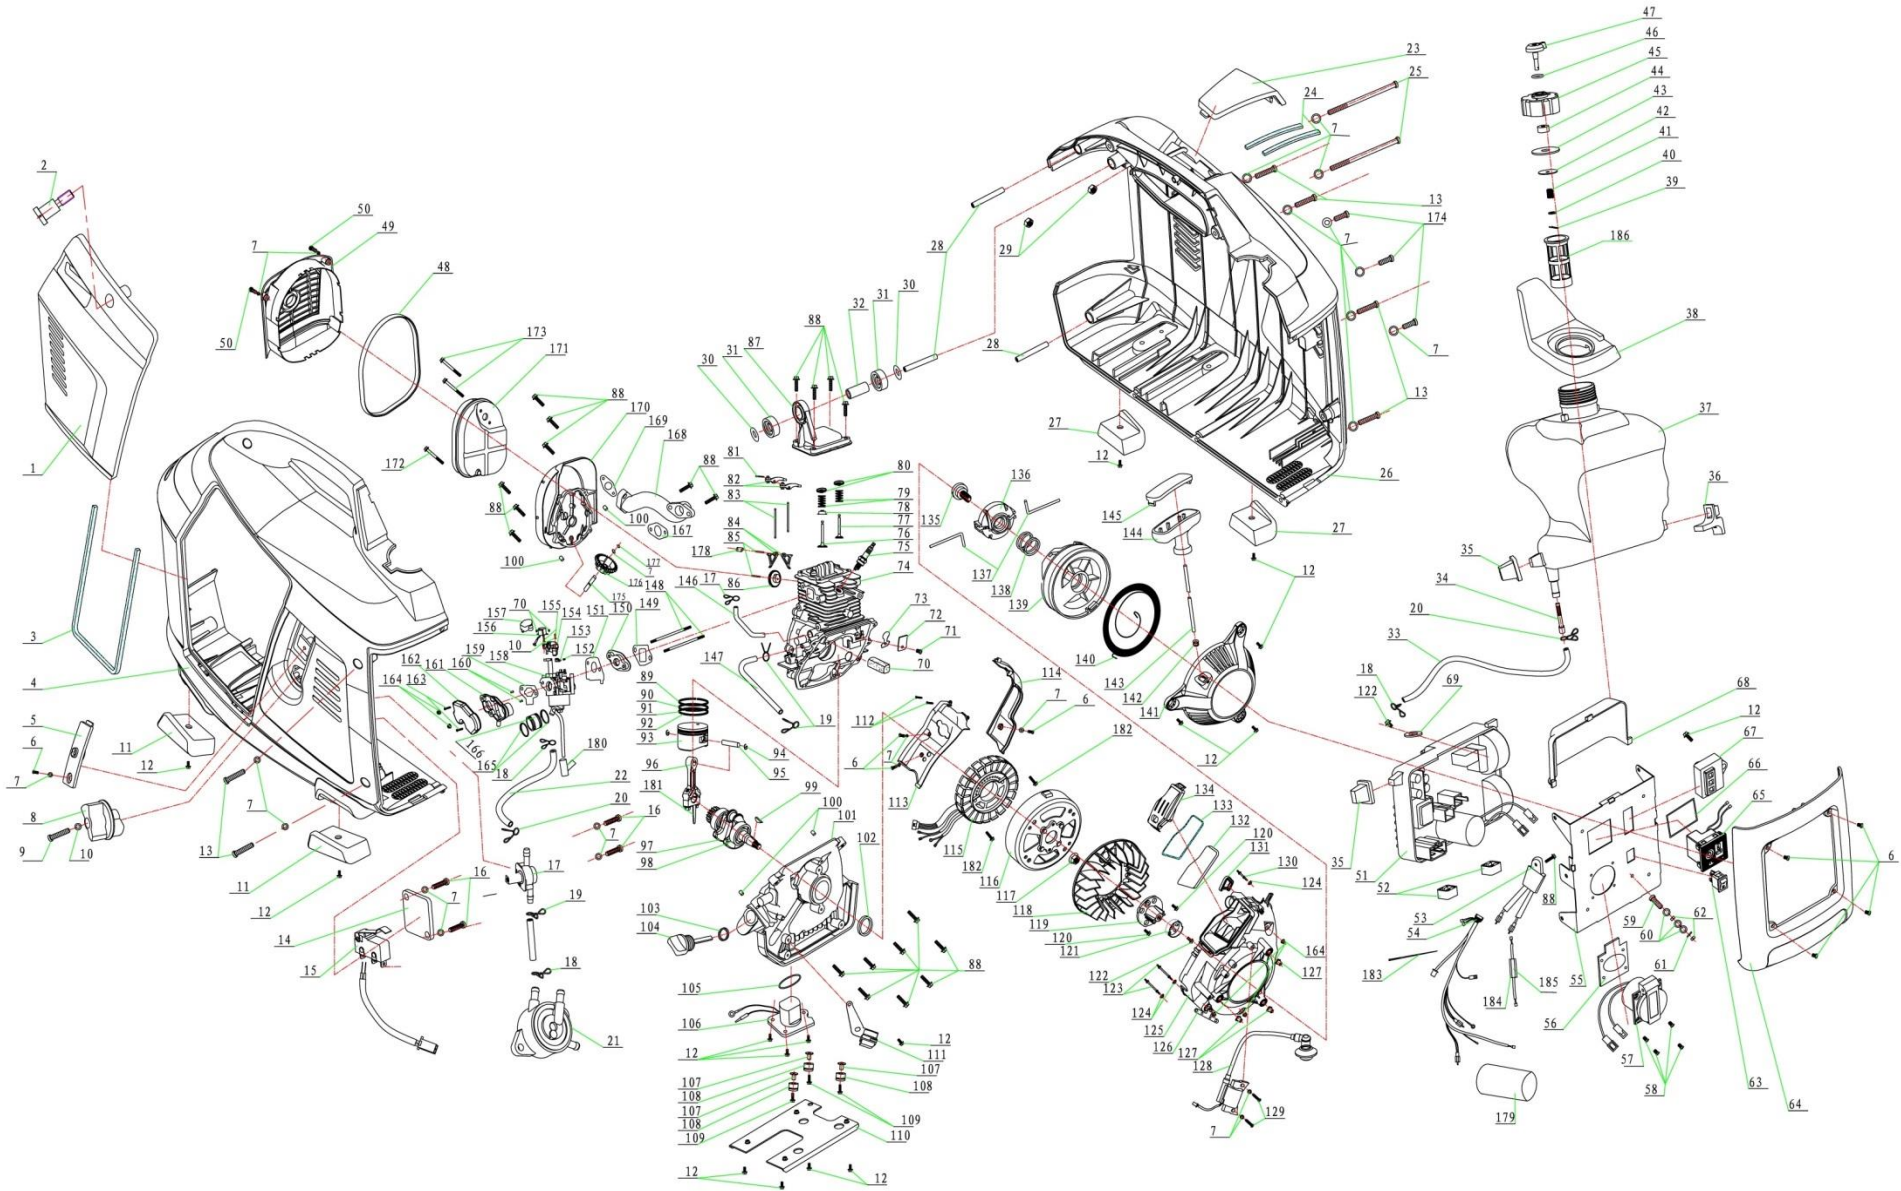

HECHT[®]
made for garden

GG1000 i

Pozice	Objednací číslo	Název	Name	Ks
1	21120-B001-0000	Kryt skříně	Cover	1
2	21133-B001-0000	Šroub	Screw	1
3	21231-B001-0000	Těsnění	Gasket	1
4	21003-B001-0000	Levá skříň	Left case	1
5	21004-B001-0000	Průchodka startovací šňůry (skříň)	Starter handle grommet	1
6	S-05*8	Šroub M5x8	Screw M5x8	8
7	P-05	Podložka 5	Washer 5	28
8	14323-A142-0000	Knoflík palivového kohoutu	Fuel faucet switch	1
9	030610	Šroub M4x16	Screw M4x16	1
10	P-10	Podložka 10	Washer 10	4
11	21130-B001-0000	Levý silenblok	Left absorber	2
12	S-05*12	Šroub M5x12	Screw M5x12	18
13	S-05*20	Šroub M5x20	Screw M5x20	6
14	21101-B001-0000	Kryt spínače	Engine switch cover	1
15	23106-B001-0000	Spínač motoru	Engine switch	1
16	ST4,2*16	Šroub ST4,2x12	Screw ST4,2x12	6
17	14330-A142-0000	Palivový kohout	Fuel faucet	1
18	14010-A142-0000	Svorka 7x0,8	Clip 7x0,8	3
19	14302-A142-0000	Palivová hadička 4x8x140	Fuel tube 4x8x140	1
20	14305-A142-0000	Svorka 9x1,2	Clip 9x1,2	5
21	14340-A142-0000	Palivové čerpadlo	Fuel pump	1
22	14303-A142-0000	Palivová hadička 4x8x200	Fuel tube 4x8x200	1
23	21231-B001-0000	Kryt svíčky	Spark plug cover	1
24	21232-B001-0000	Těsnění	Cover gasket	1
25	GB/818-2000	Šroub M5x100	Screw M5x100	2
26	21220-B001-0000	Pravá skříň	Right case	1
27	21240-B001-0000	Pravý silenblok	Right absorber	2
28	21011-B001-0000	Čep	Engine support pin	3
29	M-05	Matice M5	Nut M5	2
30	21016-B001-0000	Podložka	Washer	2
31	21009-B001-0000	Silenblok	Absorber	2
32	21001-B001-0000	Válcový držák motoru	Engine top support	1
33	14301-A142-0000	Palivová hadička 4x8x260	Fuel tube 4x8x260	1
34	14350-A142-0000	Palivový filtr	Fuel output filter	1