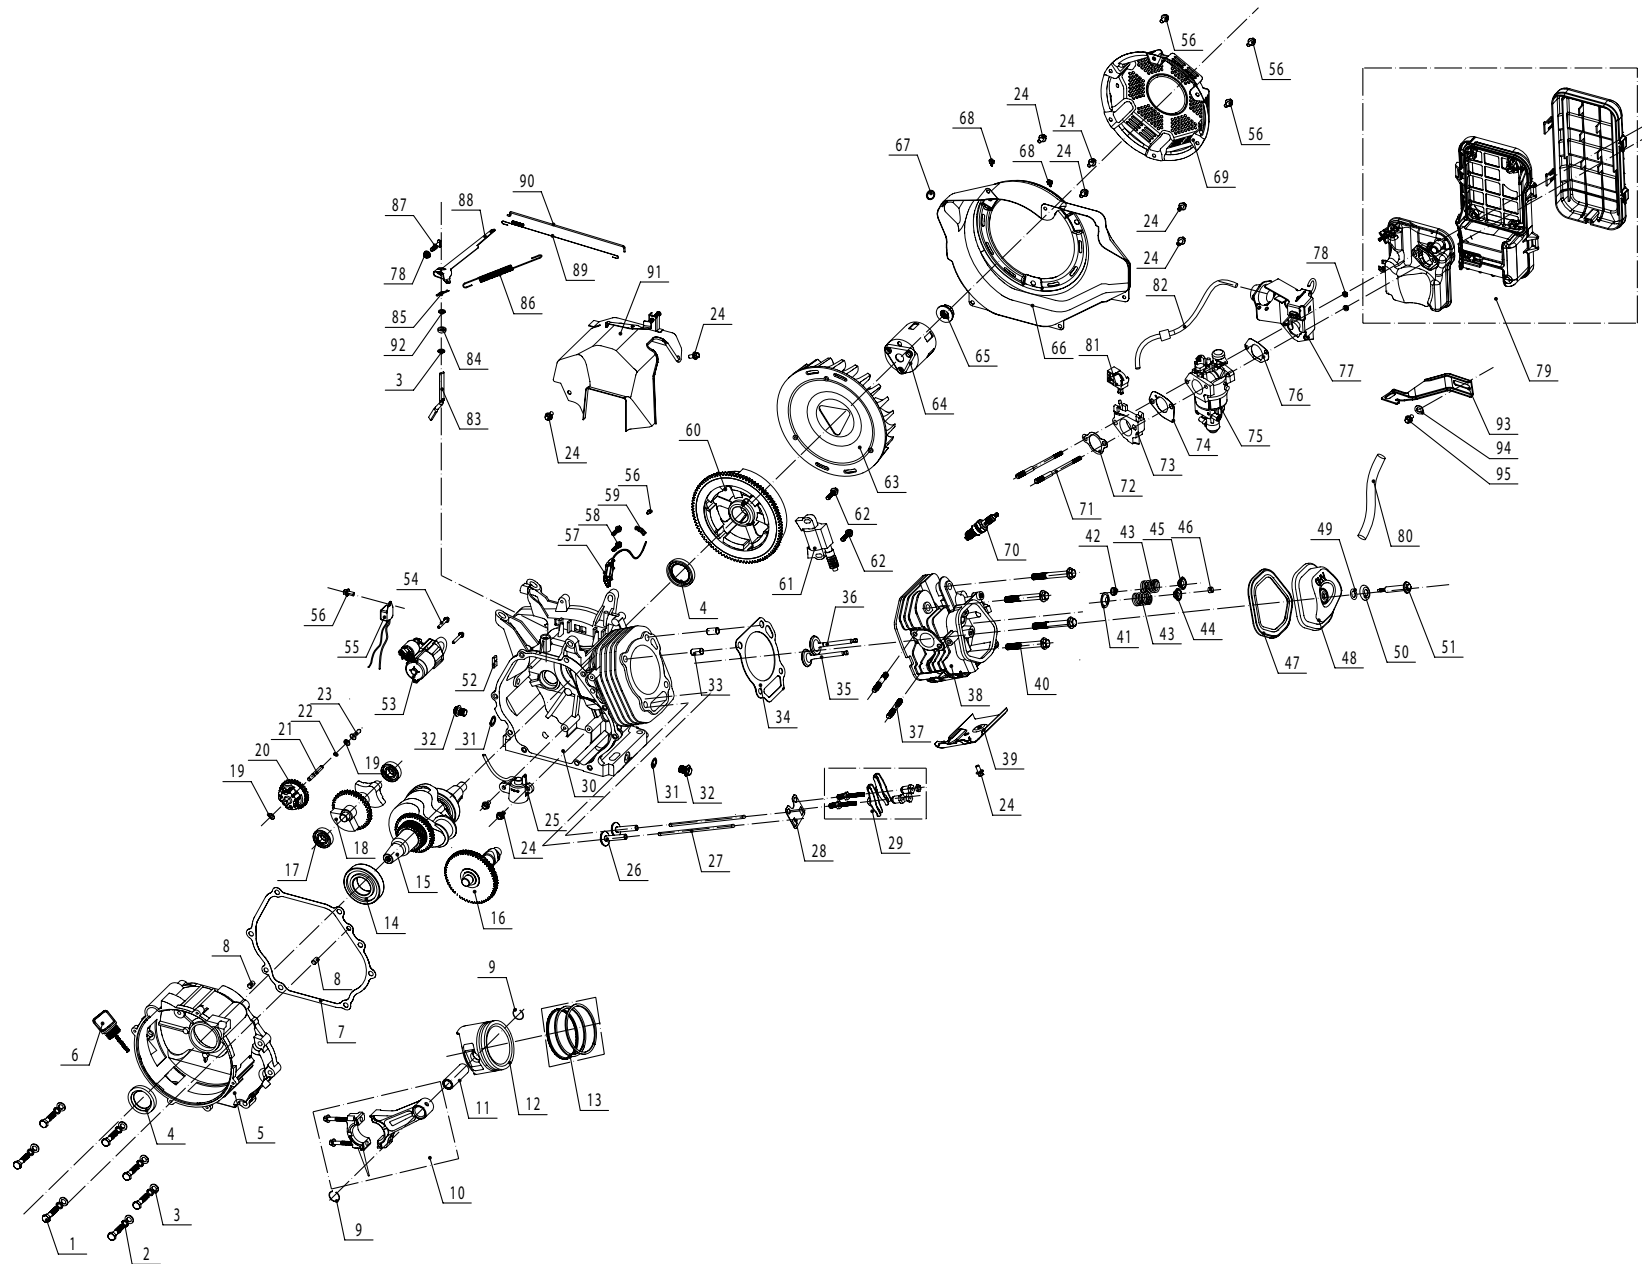

Č.	Objed. číslo	Název	Name	Ks
1	511050804501	Šroub M8x45	Bolt M8x45	7
2	513020800002	Pružná podložka 8	Washer 8	7
3	513010800002	Podložka 8	Washer 8	8
4	522010100601	Gufero	Oil sealing B3552	2
5	012050003000	Kryt klikové skříně	Crankcase cover	1
6	012050003100	Olejová měrka	Oil dipstick	1
7	012050000400	Těsnění krytu klikové skříně	Crankcase cover gasket	1
8	514010801400	Čep 8x14	Pin 8x14	2
9	518042000000	Pojistný kroužek pístního čepu	Piston pin circlip	2
10	012050300000	Ojnice kompletní	Connect rod assy	1
11	012050001200	Pístní čep	Piston pin	1
12	012050001100	Píst	Piston	1
13	012050200000	Sada pístních kroužků	Piston ring set	1
14	521010010301	Ložisko 60000 35	Bearing 60000 35	1
15	012050001303	Kliková hřídel	Crank shaft Q1	1
16	012050400000	Vačková hřídel	Cam shaft	1
17	521010010601	Ložisko 60000 15	Bearing 60000 15	2
18	012050600000	Vyvažovací hřídel	Balancing shaft	1
19	019990000600	Podložka	Speed swinging rod washer	2
20	012050100000	Regulátor otáček	Speed governing gear	1
21	019990002100	Osa regulátoru otáček	Speed governing shaft	1
22	012020000600	Pojistný kroužek	Snap ring	1
23	019990001900	Pouzdro	Speed governing push dish	1
24	511050601201	Šroub M6x12	Bolt M6x12	11
25	019990003700	Olejový senzor	Oil sensor assy	1
26	019990003500	Zdvihátko	Valve tappet	2
27	012050000900	Zdvhací tyčka ventilu	Valve lifter	2
28	012041700000	Vodící deska	Push guide assy	1
29	019990002700	Vahadlo ventilu kompletní	Valve rocket assy	2
30	012050002700	Kliková skříň	Crank case	1
31	019990001500	Podložka výpustního šroubu 12	Oil drain Bolt gaskets 12	2
32	019990001400	Výpustný šroub M12x14	Oil drain Bolt M12x14	2