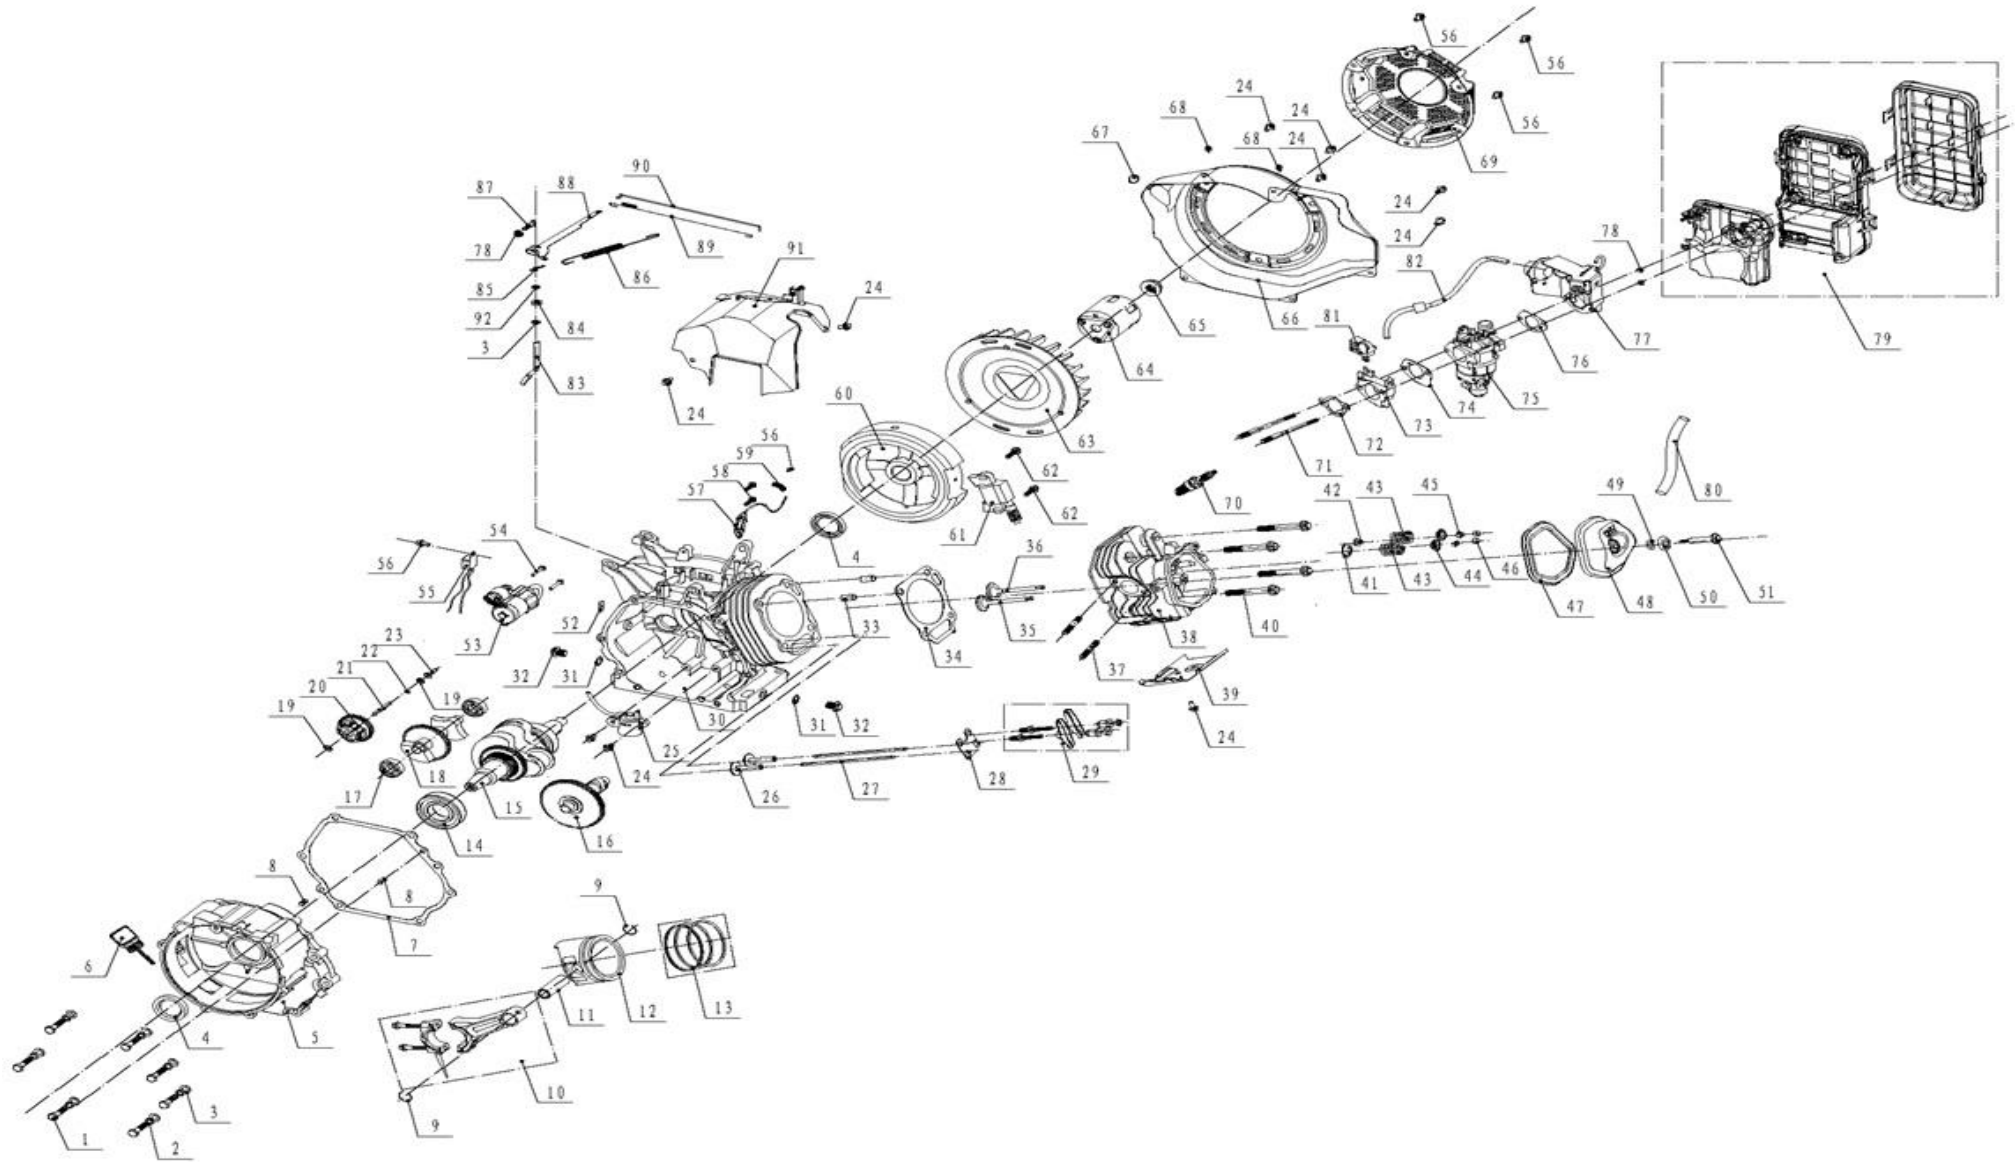

Pozice	Objednací číslo	Název	Name	Ks
1	511050804501	Šroub M8x45	Bolt M8x45	7
2	513020800002	Podložka 8	Washer 8	7
3	513010800002	Podložka 8	Washer 8	8
4	522010100601	Gufero B3552	Oil sealing B3552	2
5	012050003000	Kryt klikové skříně	Crankcase cover	1
6	012050003100	Měrka oleje	Oil dipstick	1
7	012050000400	Těsnění klikové skříně	Crankcase cover gasket	1
8	514010801400	Čep 8x14	Pin 8x14	2
9	518042000000	Pojistka píst. čepu 20	Piston pin circlip 20	2
10	012050300000	Ojnice komplet	Connect rod assembly	1
11	012050001200	Pístní čep	Piston pin	1
12	012080001100	Píst	Piston	1
13	012080200000	Pístní kroužky sada	Piston ring set	1
14	521010010301	Ložisko 60000	Bearing 60000 35	1
15	012080001301	Kliková hřídel V3	Crank shaft V3	1
16	012080001600	Vačková hřídel	Cam shaft	1
17	521010010601	Ložisko 60000	Bearing 60000 15	2
18	012080600000	Vyvažovací hřídel	Balancing shaft	1
19	019990000600	Podložka	Speed swinging rod washer	2
20	012050100000	Regulátor otáček	Speed governing gear	1
21	019990002100	Osa regulátoru otáček	Speed governing shaft	1
22	012020000600	Pojistný kroužek	Snap ring	1
23	019990001900	Pouzdro regulátoru	Speed governing push dish	1
24	511050601201	Šroub M6x12	Bolt M6x12	10
25	019990003700	Čidlo hladiny oleje	Oil sensor assembly	1
26	019990003500	Zdvíhátko	Valve tappet	2
27	012050000900	Tyčka zdvihu	Valve lifter	2
28	012041700000	Vodící deska	Push guide assembly	1
29	019990002700	Vahadlo ventilu	Valve rocker assembly	2

Pozice	Objednací číslo	Název	Name	Ks
85	019990001600	Klip páky regulace	Speed swinging rod clamp	1
86	012050002200	Vratná pružina regulace	Throttle reset spring	1
87	012020004500	Šroub	Bolt	1
88	012050002600	Páka regulátoru	Speed governing arm	1
89	012050002300	Pružina táhla regulace	Speed governing spring	1
90	012050002400	Táhlo regulace otáček	Speed governing pull rod	1
91	0120513100000	Deska regulace otáček	Speed governing assy	1
92	019990005100	Podložka	Speed swinging rod washer	1