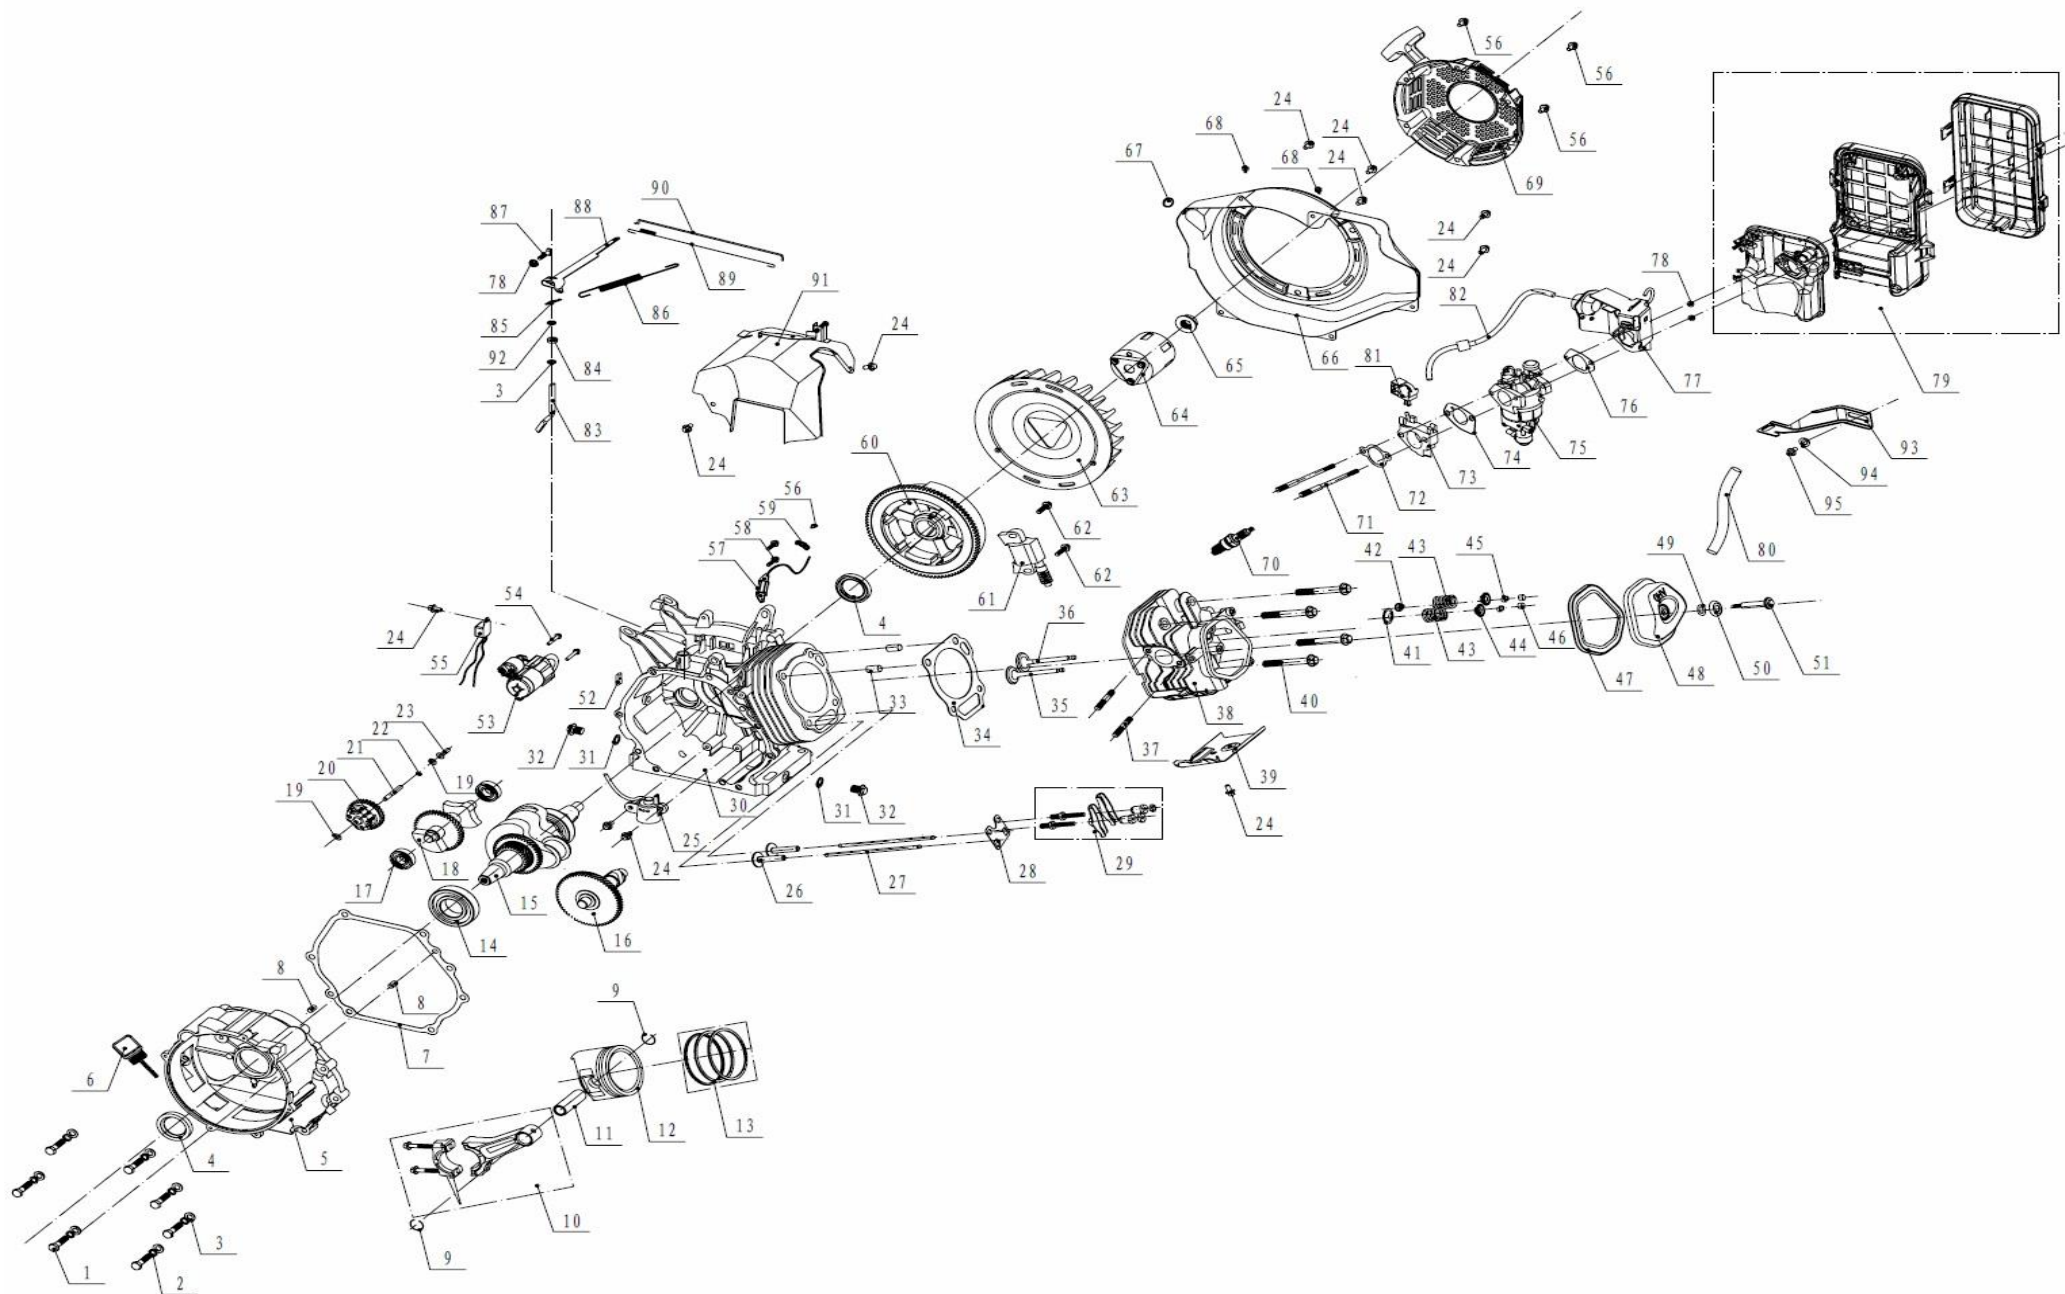

Číslo	Objednací číslo	Název	Name	Ks
1	511050804501	Šroub M8x45	Bolt M8x45	7
2	513020800002	Podložka 8	Washer 8	7
3	513010800002	Podložka 8	Washer 8	8
4	522010100601	Gufero B3552	Oil sealing B3552	2
5	012050003000	Spodní víko klikové skříně	Crankcase cover	1
6	012050003100	Měrka oleje	Oil dipstick	1
7	012050000400	Těsnění víka	Crankcase cover gasket	1
8	514010801400	Čep 8x14	Pin 8x14	2
9	518042000000	Pojistka pístního čepu 20	Piston pin circlip 20	2
10	012050300000	Ojnice komplet	Connect rod assy	1
11	012050001200	Pístní čep	Piston pin	1
12	012080001100	Píst	Piston	1
13	012080200000	Pístní kroužky sada	Piston ring set	1
14	521010010301	Ložisko 60000	Bearing 60000 35	1
15	012080001301	Kliková hřídel V3	Crank shaft V3	1
16	012080001600	Vačková hřídel	Cam shaft	1
17	521010010601	Ložisko 60000	Bearing 60000 15	2
18	012080600000	Vyvažovací hřídel	Balancing shaft	1
19	019990000600	Podložka	Speed swinging rod washer	2
20	012050100000	Regulátor otáček	Speed governing gear	1
21	019990002100	Osa regulátoru otáček	Speed governing shaft	1
22	012020000600	Svorka	Snap ring	1
23	019990001900	Pojistka	Speed governing push dish	1
24	511050601201	Šroub M6x12	Bolt M6x12	10
25	019990003700	Olejový senzor	Oil sensor assembly	1
26	019990003500	Zdvíhátko	Valve tappet	2
27	012050000900	Tyčka zdvihu	Valve lifter	2
28	012041700000	Vodící deska	Push guide assy	1
29	019990002700	Vahadlo ventilu	Valve rocket assy	2
30	012080000100	Kliková skříň	Crank case	1
31	019990001500	Těsnění šroubu	Oil drain Bolt gasket 12	2
32	019990001400	Vypouštěcí šroub	Oil drain Bolt M12x14	2
33	514011202000	Čep 12x20	Pin 12x20	2