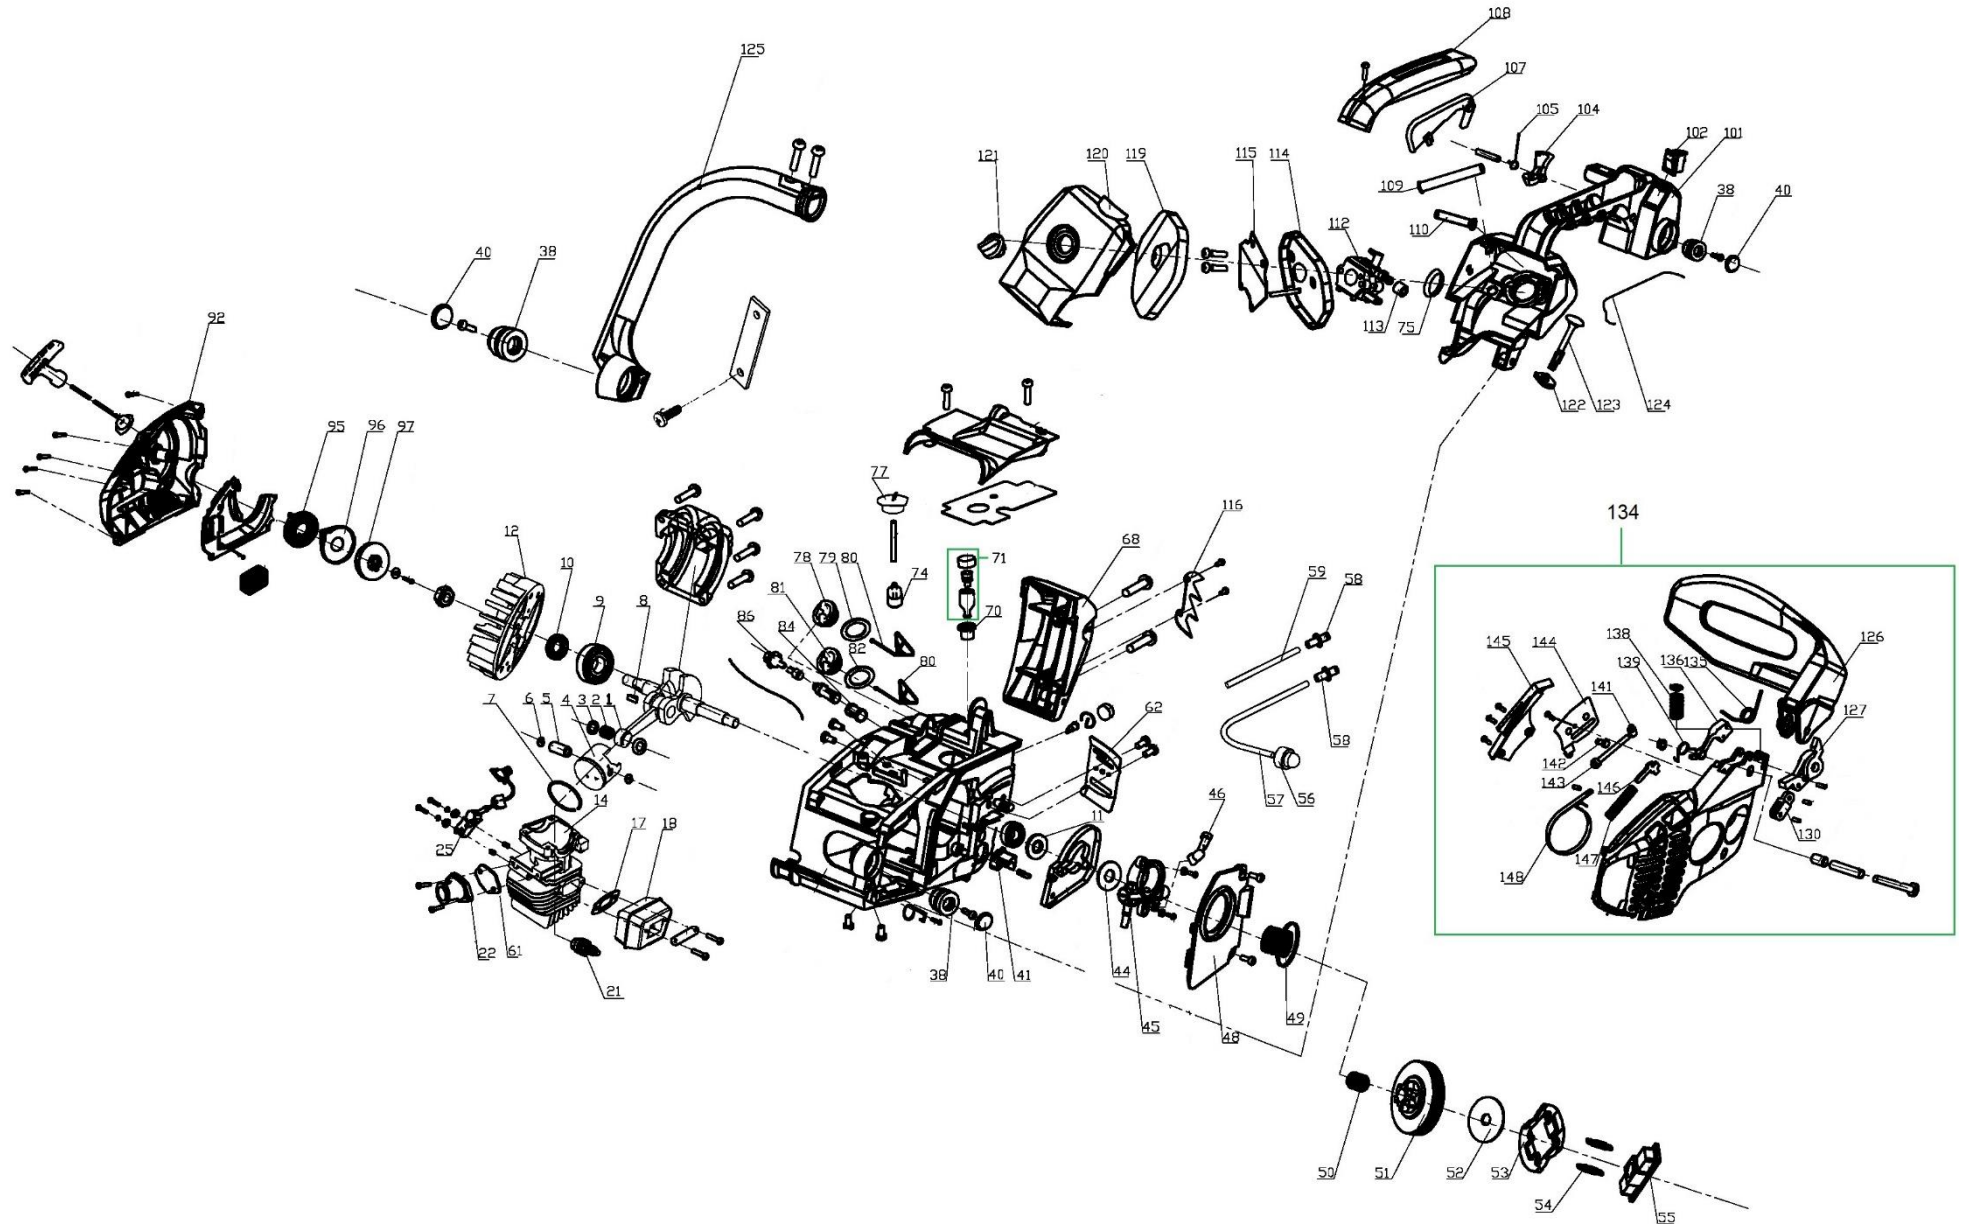

928 R

Position	Part number	Název	Name
1	927000001	Kliková hřídel	Crank shaft
2	927000002	Jehlové ložisko	Needle bearing
3	927000003	Kroužek	Bearing ring
4	927000004	Píst	Piston
5	927000005	Pístní čep	Piston pin
6	260000011	Pojistka pístního čepu	Piston circlip
7	927000007	Pístní kroužek	Piston ring
8	260000019	Woodruffovo pero 3x10	Woodruff key 3x10
9	927000009	Ložisko 6001	Ball bearing 6001
10	260000016	Gufero	Oil seal
11	146BTS121	Gufero	Oil seal
12	927000012	Setrvačník	Flywheel
14	927000014	Válec	Cylinder
17	927000017	Těsnění výfuku	Muffler washer
18	260000022	Výfuk	Muffler
21	945133	Svíčka	Spark plug
22	260000020	Příruba karburátoru	Carburetor intake flange
25	260000028	Zapalování	Ignition
38	260000129	Silenblok	Shock absorber
40	260000141	Krytka	Plug cover
41	927000041	Zachycovač řetězu	Chain catcher
44	260000063	Podložka čerpadla	Oil pump washer
45	260000061	Olejové čerpadlo	Oil pump
46	927000046	Hadička mazání lišty	Oil pump outtake pipe
48	260000065	Kryt olejového čerpadla	Oil pump cover
49	260000060	Pohon čerpadla	Oil pump gear
50	260000072	Jehlové ložisko	Needle bearing
51	260000067	Spojkový zvon - řetězka	Clutch drum - Sprocket
52	927000052	Podložka spojky	Washer
53	260000068	Čelist spojky	Clutch block
54	260000069	Pružina spojky	Clutch spring
55	260000070	Unašeč spojky	Clutch retainer
56	71-P-01	Primer	Primer
57	927000057	Palivová hadička	Fuel tube
58	260000005	Spojka hadičky	Tie-in-hose oil