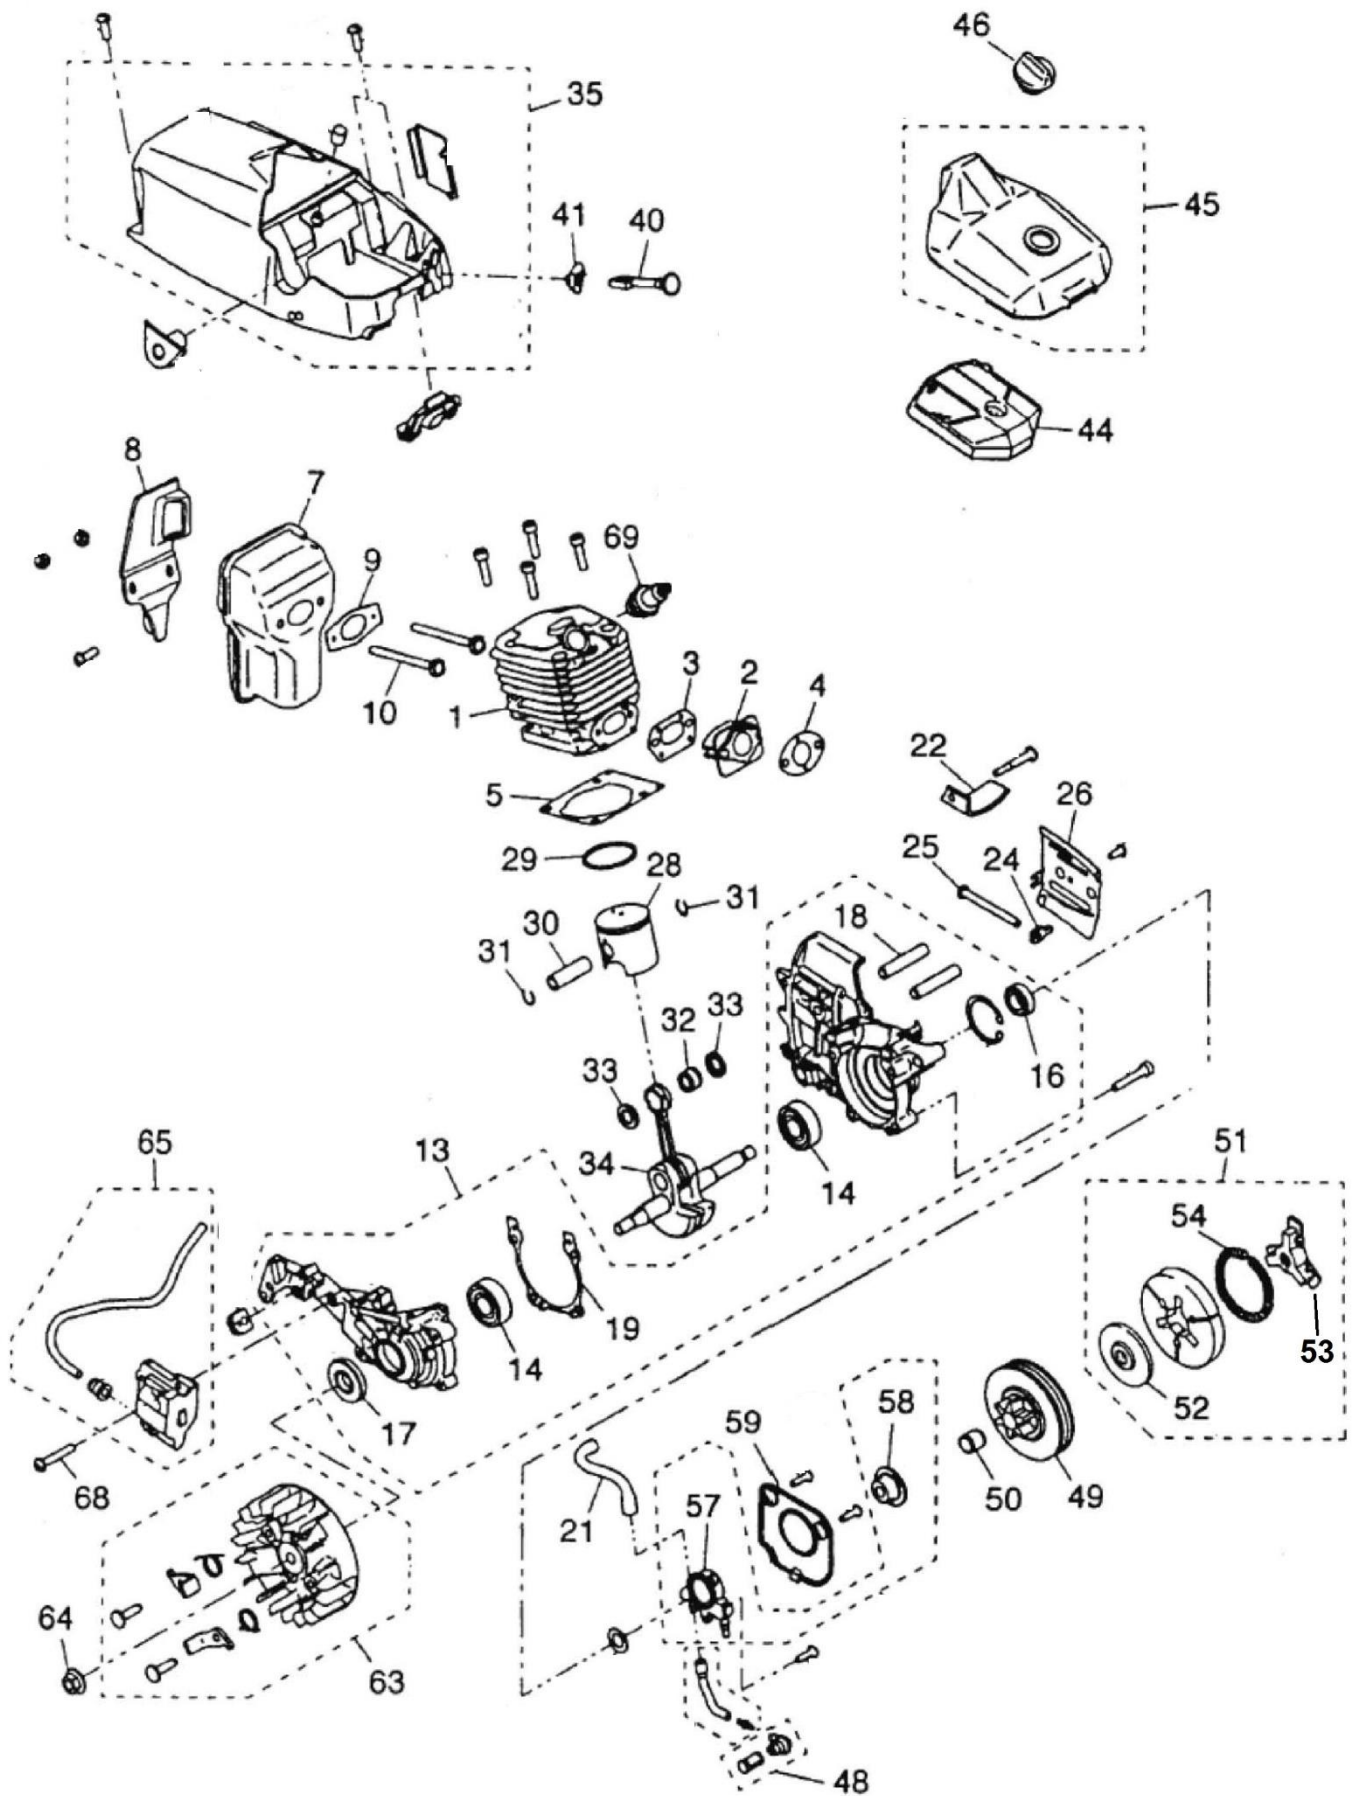

Position	Part number	Název	Name
1	939S001	Přední madlo	Front handle
3	941067	Palivová nádrž	Fuel tank
4	939S004	Páčka plynu	Throttle trigger
5	939S005	Pružina dlaňové pojistky	Safety lever spring
7	939S007	Palivová zátka	Fuel cap
9	939S009	Olejevá zátka	Oil cap
11	939S011	Kryt madla	Handle cover
12	939S012	Dlaňová pojistka	Safety lever
14	939S014	Vypínač motoru	Engine switch
17	939S017	Ventilek odvodušnění	Breathing valve
18	939S018	Průchodka	Grommet
19	939S019	Táhlo plynu	Throttle link rod
22	939S022	Hadička	Fuel tube
23	939S023	Průchodka hadiček	Fuel tube grommet
24	939S024	Palivový filtr	Fuel filter
26	939S026	Záslepka	Plug
29	939S029	Silenblok	Shock absorber
30	939S030	Silenblok	Shock absorber
32	939S032	Záslepka	Plug
33	939S033	Záslepka	Plug
35	939S035	Pružina	Spring
37	939S037	Štít brzdy kompletní	Brake guard assembly
39	939S039	Štít brzdy	Brake guard
40	939S040	Pružina štítu	Brake guard spring
44	939S044	Táhlo	Brake guard rocker
45	939S045	Pružina	Spring
47	939S047	Pružina	Spring
50	939S050	Kryt pásky brzdy	Brake band cover
52	939S052	Táhlo brzdy	Brake
54	939S054	Táhlo brzdy	Brake
55	939S055	Pásek brzdy	Brake band
57	939S057	Pružina	Spring
59	939S059	Matice lišty	Nut
60	939S060	Kryt setrvačnicku	Flywheel cover
61	939S061	Startér kompletní	Starter assembly
62	939S062	Kladka startéru	Starter pulley
63	939S063	Pružina startéru	Starter spring
69	939S069	Pružina	Spring
71	939S071	Karburátor	Carburetor
72	939S072	Příruba vzduchového filtru	Air filter base