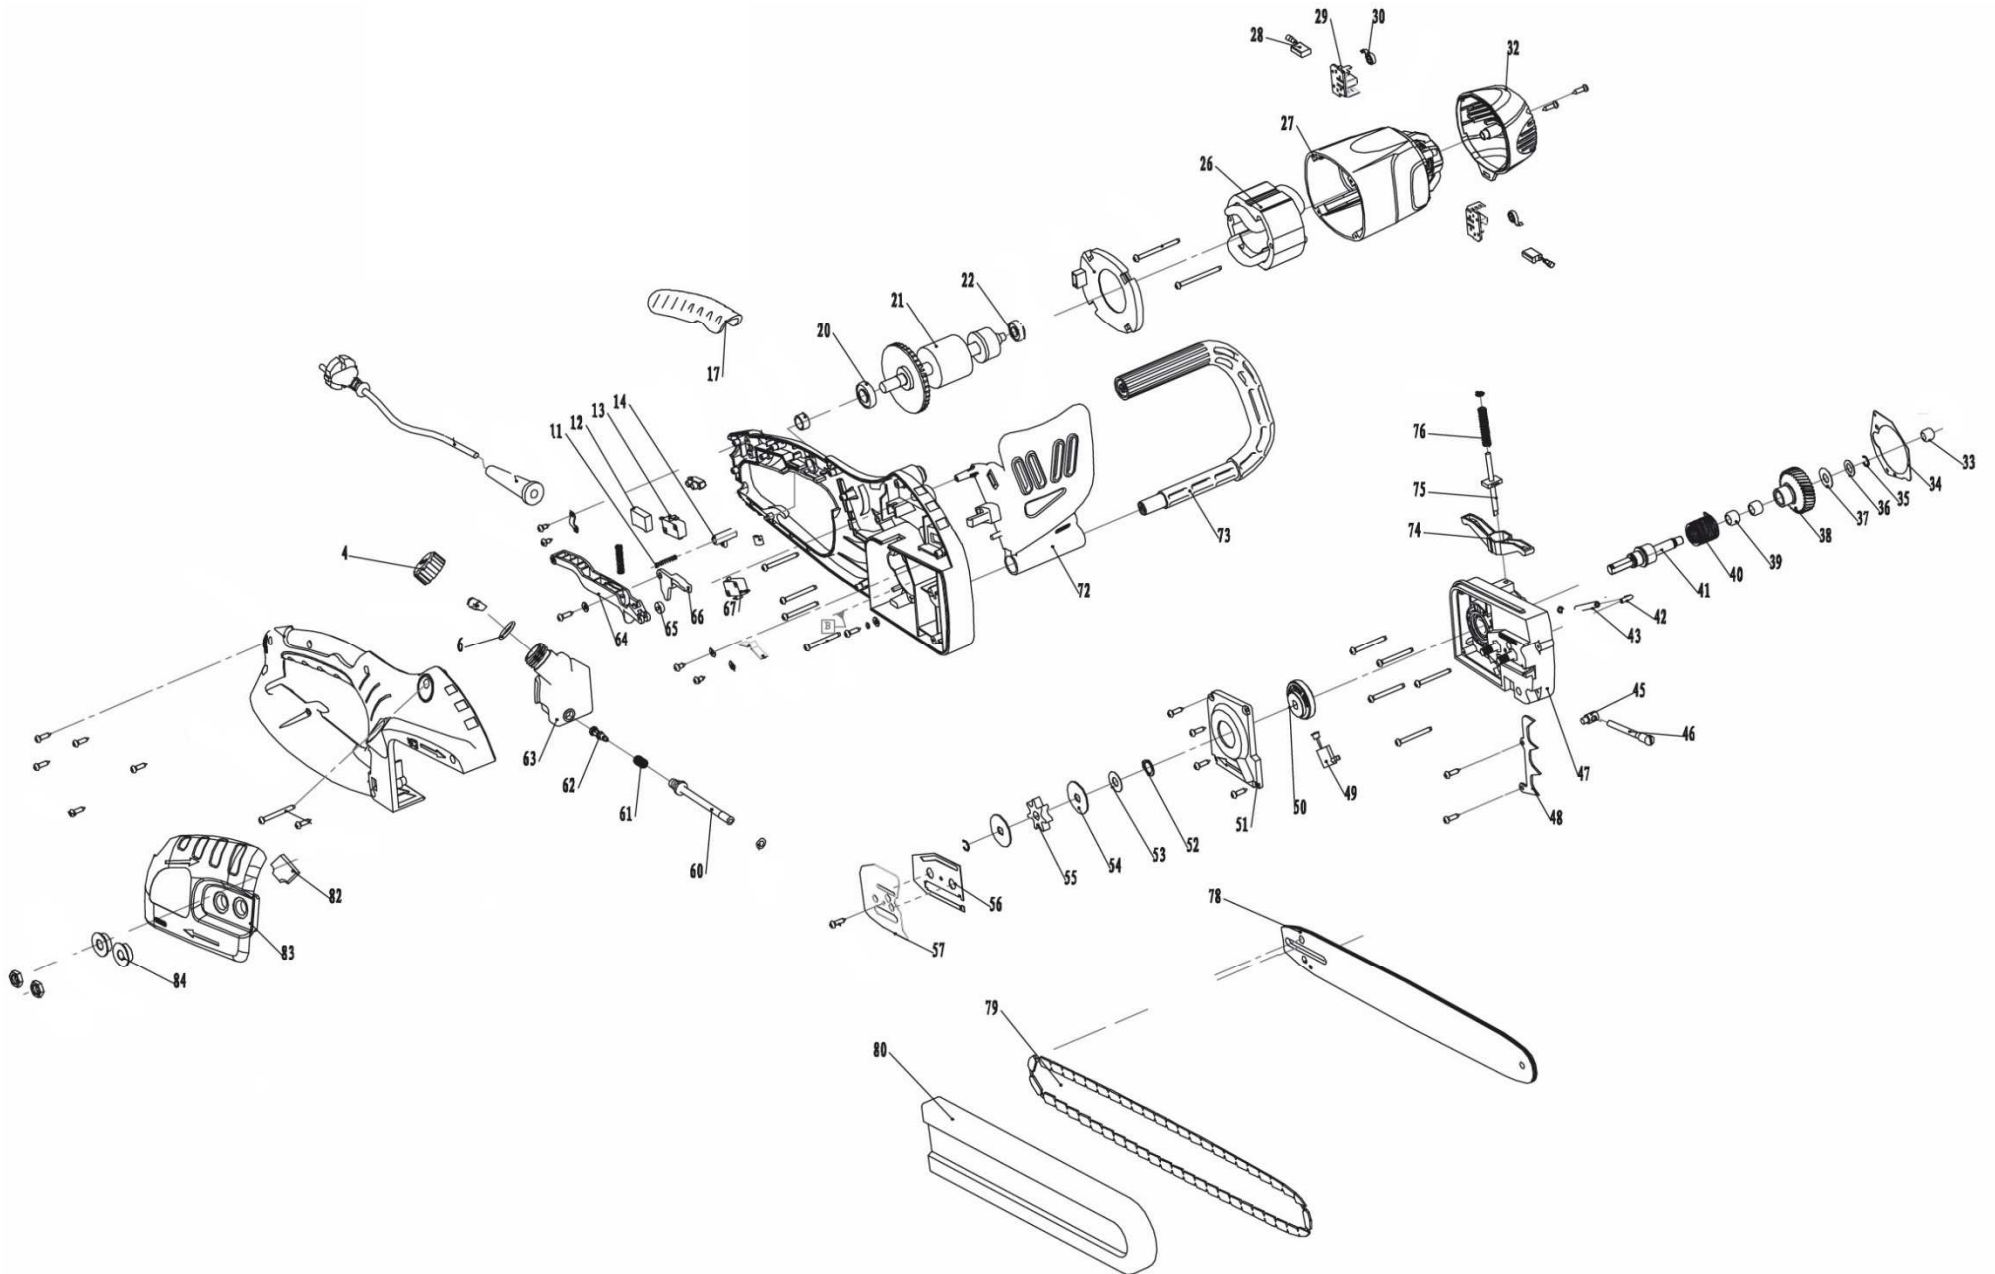

HECHT® 1836

made for garden

Position	Part number	Název	Name
4	183500004	Zátka olejové nádrže	Oil tank cap
6	183500006	Těsnění olejové zátky	Oil cap gasket
11	183500011	Pružina tlačítka	Button spring
12	183500012	Kondenzátor 0,33μF	Capacitor 0,33μF
13	183500013	Vypínač	Switch
14	183500014	Bezpečnostní tlačítko	Self-locking cap
17	183500017	Horní díl madla	Buff
20	183500020	Ložisko 6001	Bearing 6001
21	183500021	Rotor	Armature
22	183500022	Ložisko 608	Bearing 608
26	183500026	Stator	Stator
27	183500027	Kryt motoru	Engine housing
28	75118034	Uhlík (balení po 2)	Carbon brush (package of 2)
29	75118035	Držák uhlíku	Brush shelf
30	183500030	Pružina	Disc spring
32	183500032	Zadní kryt motoru	End cover
33	183500033	Jehlové ložisko	Needle bearing HK0810
34	183500034	Těsnění papírové	Red paper washer
35	183500035	Pojistný kroužek	Shaft shield ring 10
36	183500036	Podložka 0,5x10x15	Washer 0,5x10x15
37	75118042	Podložka 0,5x10x23	Washer 0,5x10x23
38	183500038	Ozubené kolo	Bevel gear
39	183500039	Ložisko HK1010	Needle bearing HK1010
40	183500040	Pružina	Torsion spring
41	183500041	Hřídel	Output spindle
42	183500042	Průchodka oleje	Output oil mouth
43	183500043	Olejová hadička	Output oil pipe
45-46	75118100	Napínák kompletní	Chain tensioner
47	183500047	Deska se svorníky	Gear case
48	183500048	Zubová opěrka	Retaining block
49	183500049	Olejové čerpadlo	Oil pump discreteness
50	183500050	Excentr čerpadla	Eccenter
51	183500051	Kryt čerpadla	Gear case plate
52	183500052	Pojistný kroužek 15	Shaft shield ring 15
53	183500053	Podložka	Epoxy washer