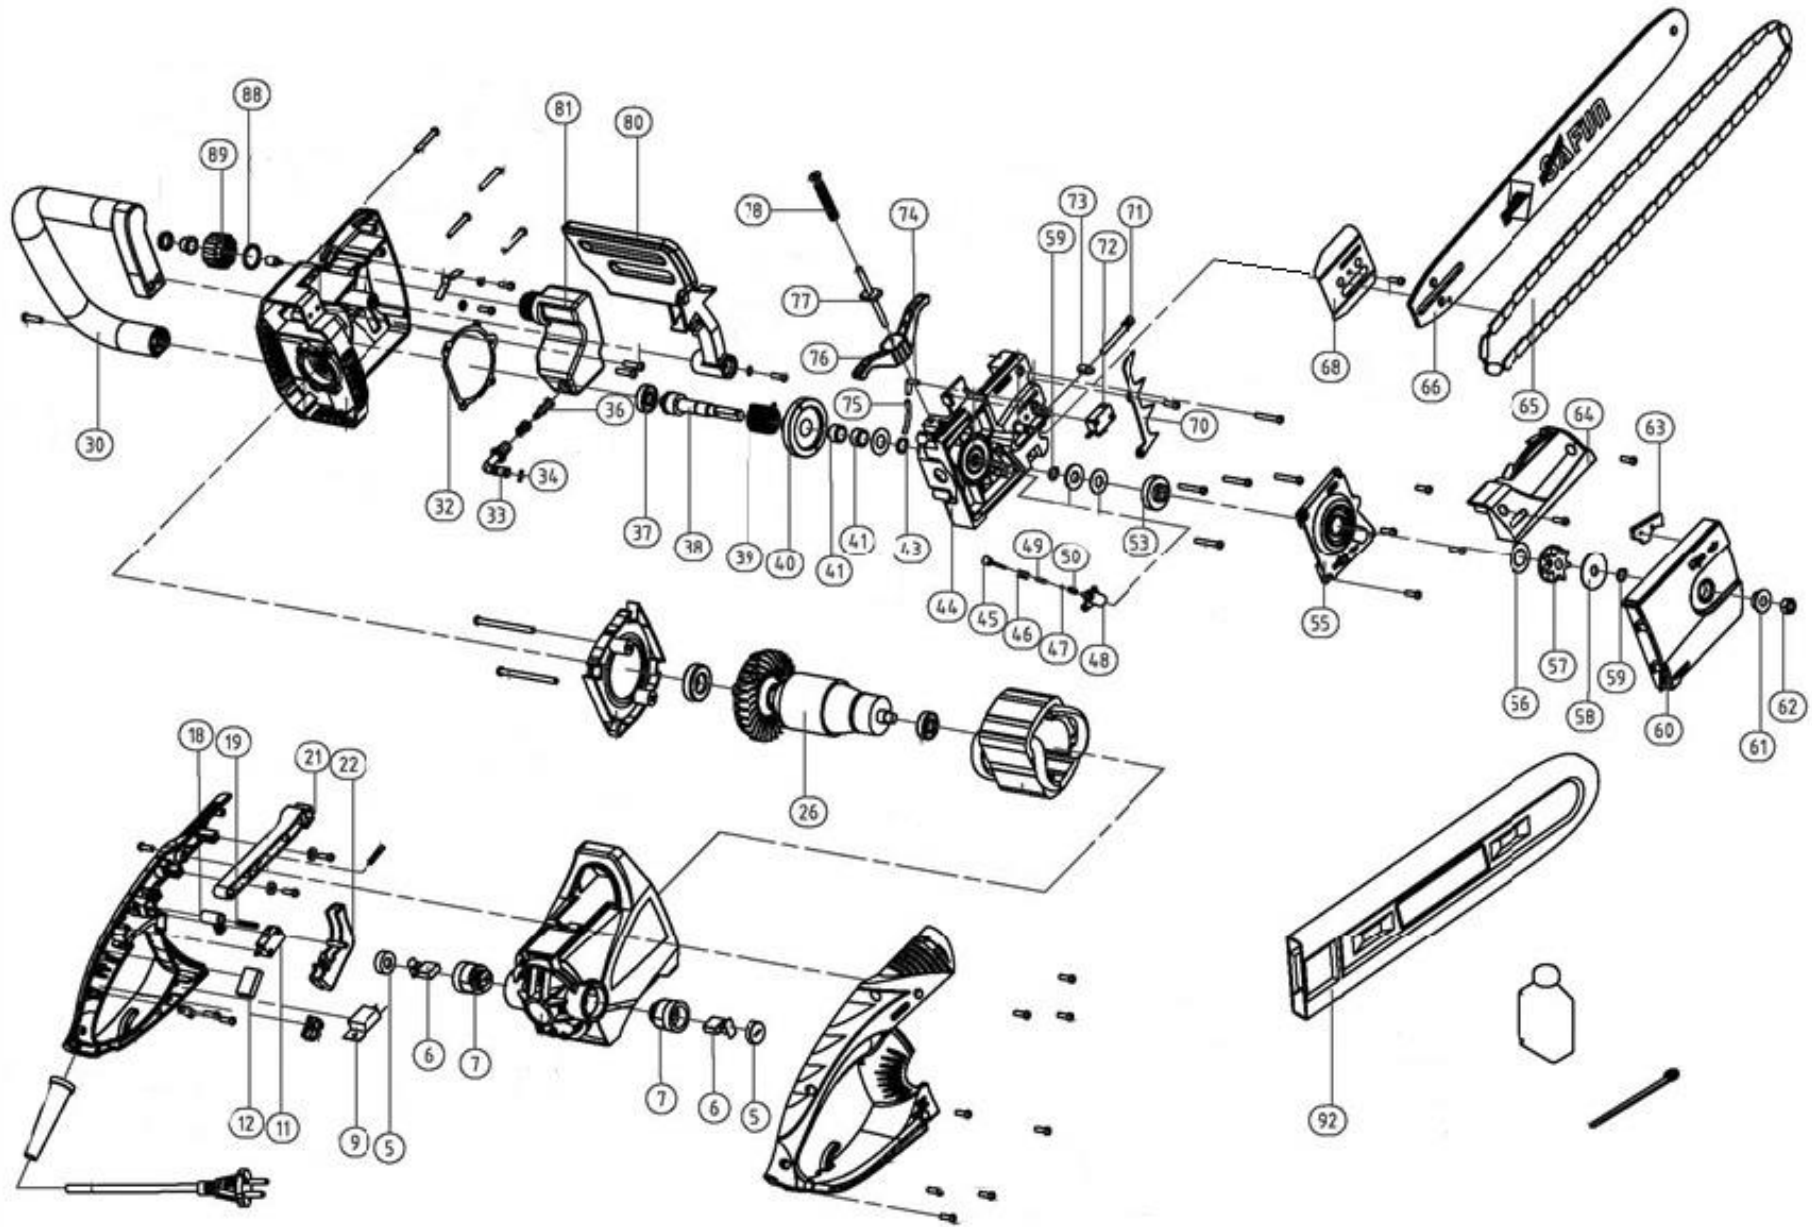

HECHT[®] 2440

made for garden

Position	Part number	Název	Name
5	244000005	Kryt uhlíku	Brush cover
6	244000006	Uhlík	Carbon brush
7	244000007	Držák uhlíku	Brush holder
9	H2048104	Elektronika	Soft start
11	244000011	Spínač	Switch
12	244000012	Kondenzátor	Capacitance
18	244000018	Tlačítko	Self-lock knob
19	244000019	Pružina tlačítka	Self-lock spring
21	244000021	Táhlo brzdy	Brake link
22	244000022	Páčka spínače	Trigger
26	244000026	Rotor	Rotor
30	244000030	Přední madlo	Front handle
32	244000032	Těsnění	Red paper washer
33	244000033	Hadička	Oil intake pipe
34	244000034	Svorka	Oil pipe collar
36	244000036	Průchodka	Oil input mouth
37	244000037	Ložisko	Ball bearing
38	244000038	Hřídel	Output axis
39	244000039	Pružina	Spring
40	244000040	Ozubené kolo	Gear
41	244000041	Jehlové ložisko	Needle bearing
43	244000043	Podložka	Shield ring
44	244000044	Deska se svorníky	Motor base
45-50	244000048	Olejové čerpadlo	Oil pump assembly
53	244000053	Šnek	Worm rod
55	244000055	Kryt	Gear box cover
56	244000056	Podložka řetězky	Sprocket washer
57	244000057	Řetězka	Sprocket
58	75118065	Podložka řetězky	Sprocket plate
59	244000059	Podložka	Gear ring
60	244000060	Kryt řetězky	Sprocket cover
61	244000061	Průchodka	Bushing
62	244000062	Maticе lišty	Nut
63	244000063	Táhlo	Rod
64	244000064	Kryt	Cover

Position	Part number	Název	Name
65	33E57E	Řetěz	Chain
66	30100420	Řetězová lišta	Bar
68	244000068	Plech pod lištu	Oil proof plate
70	244000070	Zubová opěrka	Wood-insert teeth
71, 73	75118100	Napínák kompletní	Tension screw assy
72	244000072	Mikrospínač	Microswitch
74	244000074	Hadička (koleno)	Oil output mouth
75	244000075	Hadička	Oil output pipe
76	244000076	Páka brzdy	Black link block
77	244000077	Tyčka spojky	Brake rod
78	244000078	Pružina	Spring
80	244000080	Štít brzdy	Brake plate
81	244000081	Olejová nádrž	Oil bottle
88	244000088	Těsnění zátky	O ring
89	244000089	Zátka olejové nádrže	Oil bottle cover
92	75118069	Kryt lišty	Bar sheath