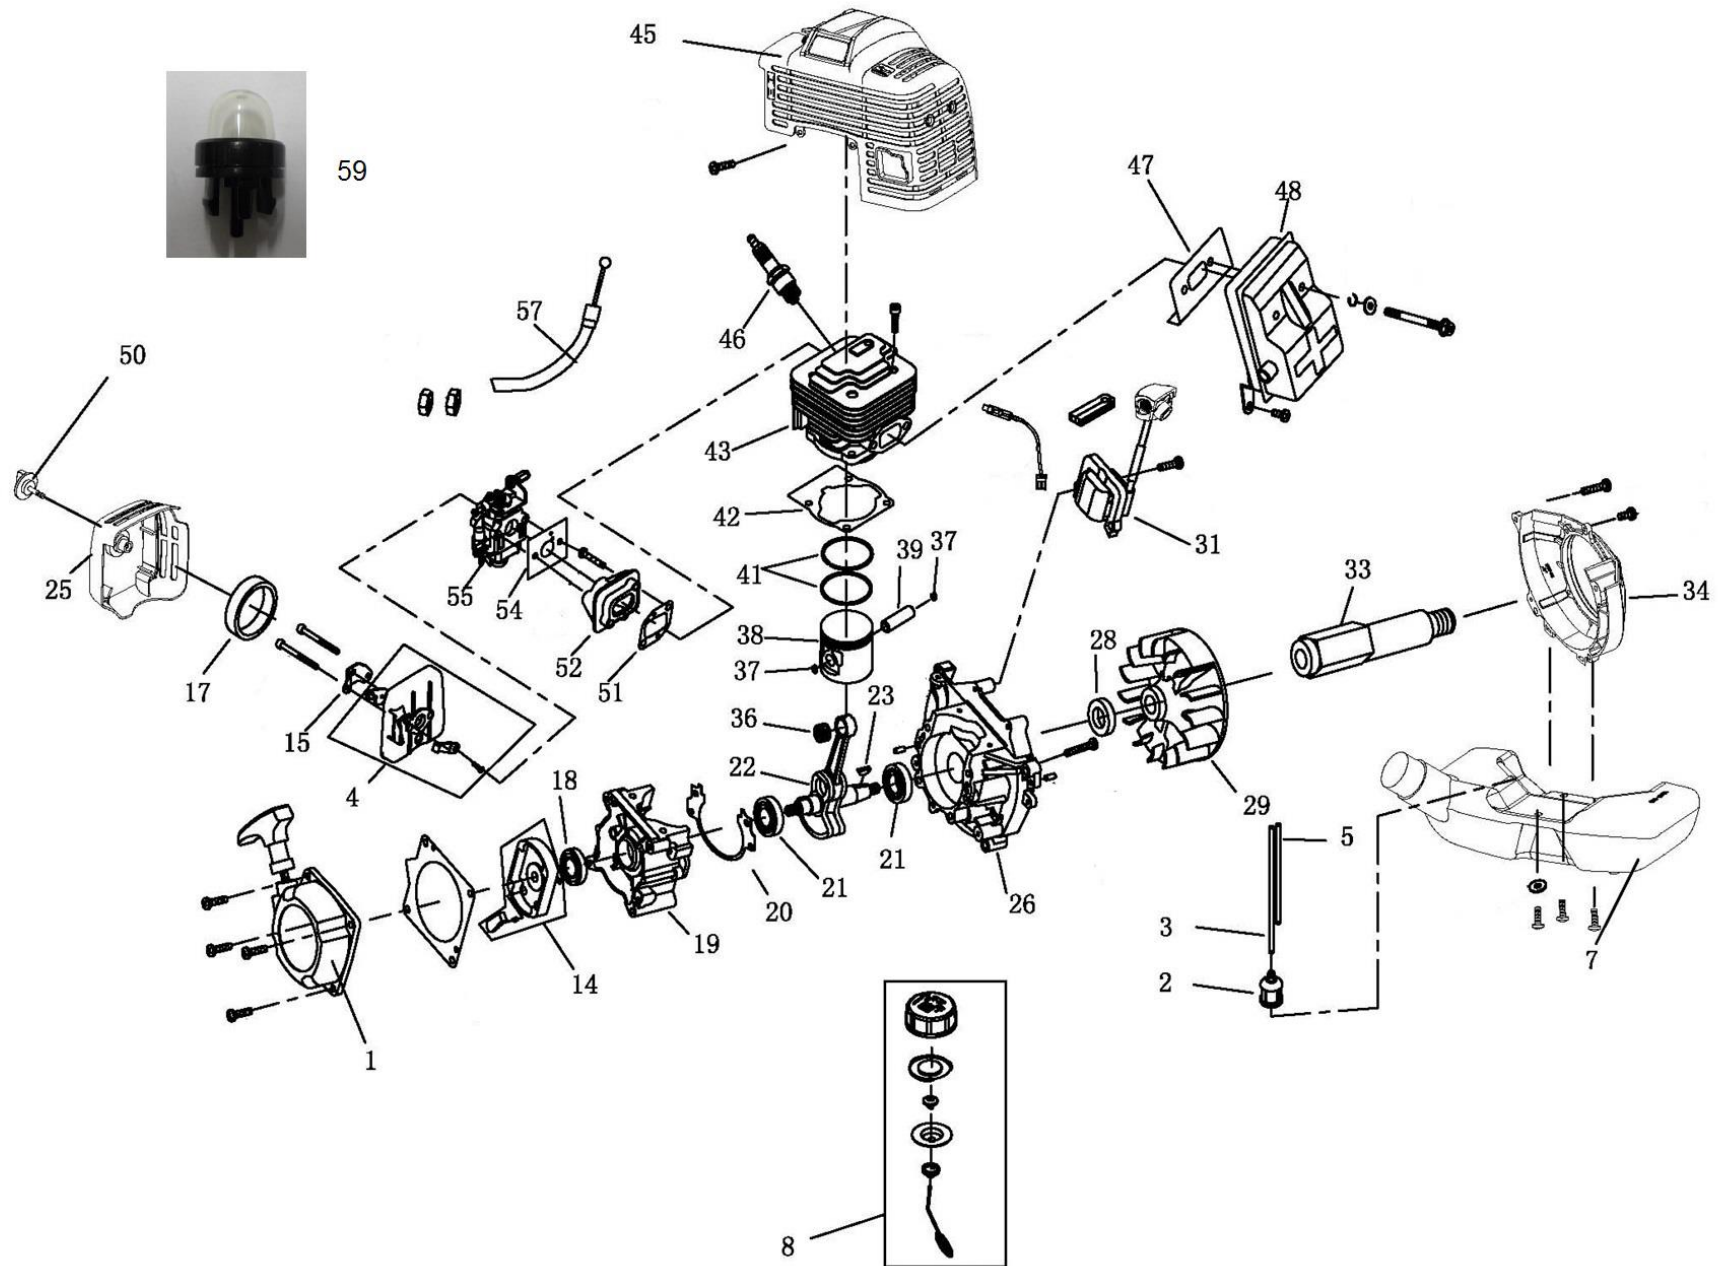

Position	Part number	Název	Name
2-3	343000002-3	Zadní příruba čerpadla	Pump rear cover
2-4	343000002-4	O kroužek	O ring 195x3,55
2-5	343000002-5	Mechanické těsnění	Mechanical seal
2-6	343000002-6	Oběžné kolo	Impeller
2-7	343000002-7	Difusor	Diffuser
2-8	343000002-8	O kroužek	O ring
2-9	343000002-9	Příruba čerpadla	Pump front cover
2-10	343000002-10	Těsnění	Gasket
2-11	343000002-11	Výstupní příruba	Output flange
2-13	343000002-13	O kroužek	O ring
2-14	343000002-14	Zátka	Cap
2-15	343000002-15	Klapka	Rubber flap
2-16	343000002-16	Vstupní příruba	Intake flange
2-17	343000002-17	O kroužek	O kroužek 34
2-18	343000002-18	Spojka pro hadici	Hose connector
2-19	343000002-19	Převlečná matice	Sleeve
3-1	343000003-1	Silenblok	Shock absorber
3-2	343000003-2	Rám	Frame
4	343000004	Madlo	Handle
5	343000005	Ovládání plynu	Throttle control
12	343000012	Vypínač motoru	Engine stop switch
14-6	343000014-6	Sací koš	Suction strainer