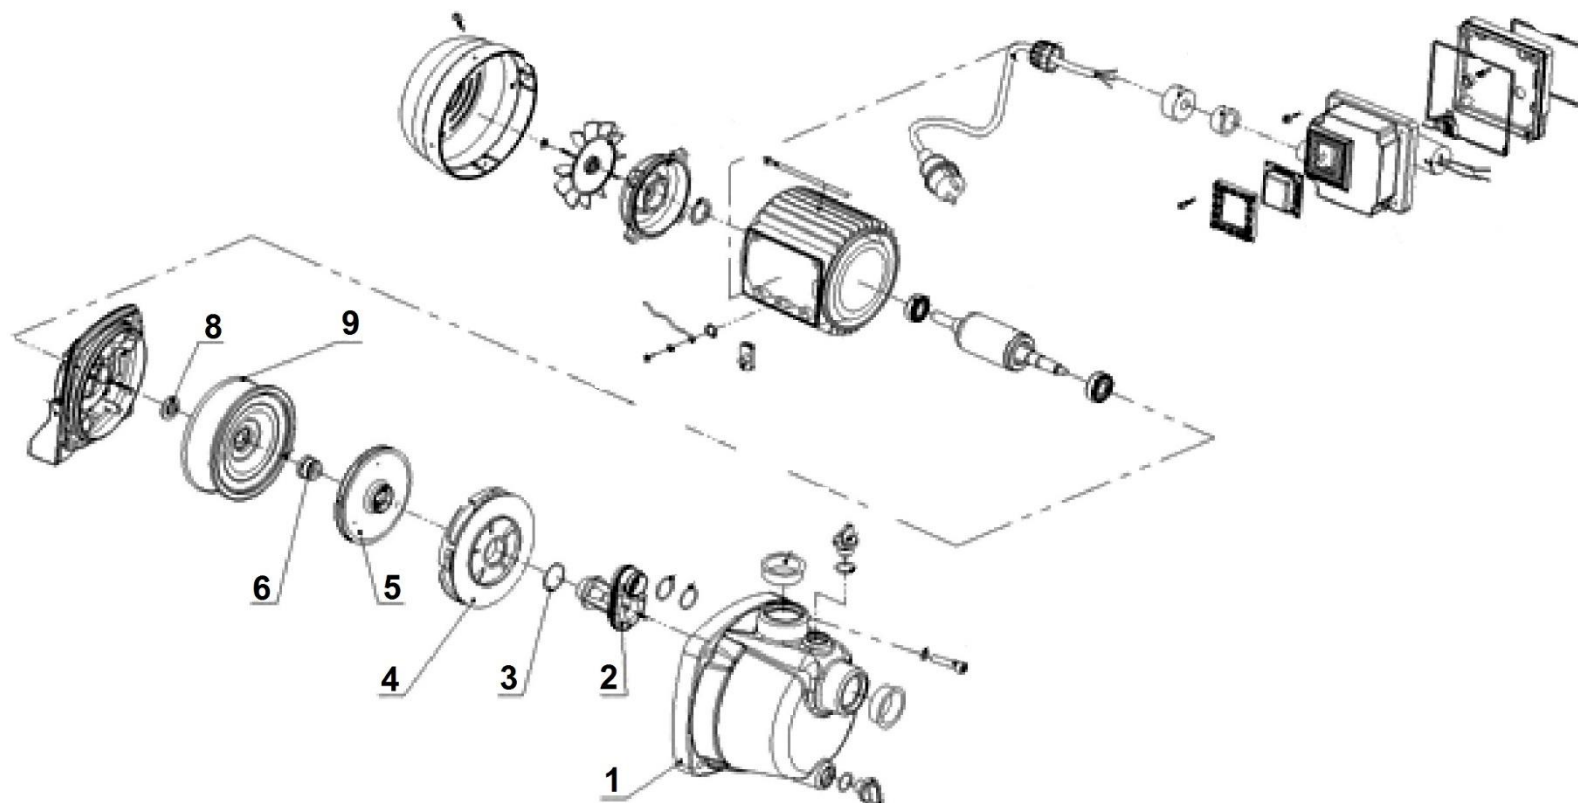

Position	Part number	Název	Name
7	312100007	Tlakový spínač	Pressure switch
8	312100008	Manometr	Pressure gauge
10	312100010	Koleno	Fitting
14	312100014	Tlaková hadice	Pressure hose
16	RJPT3120	Membrána nádrže	Rubber membrane

Position	Part number	Název	Name
1	31210P001	Příruba čerpadla	Pump head
2	31210P002	Ejektor	Ejector
3	31210P003	O kroužek	O ring
4	31210P004	Difusor	Diffuser
5	31210P005	Oběžné kolo	Impeller
6	31210P006	Mechanické těsnění	Mechanical seal
8	31210P008	Těsnění	Sealing ring
9	31210P009	O kroužek	O ring