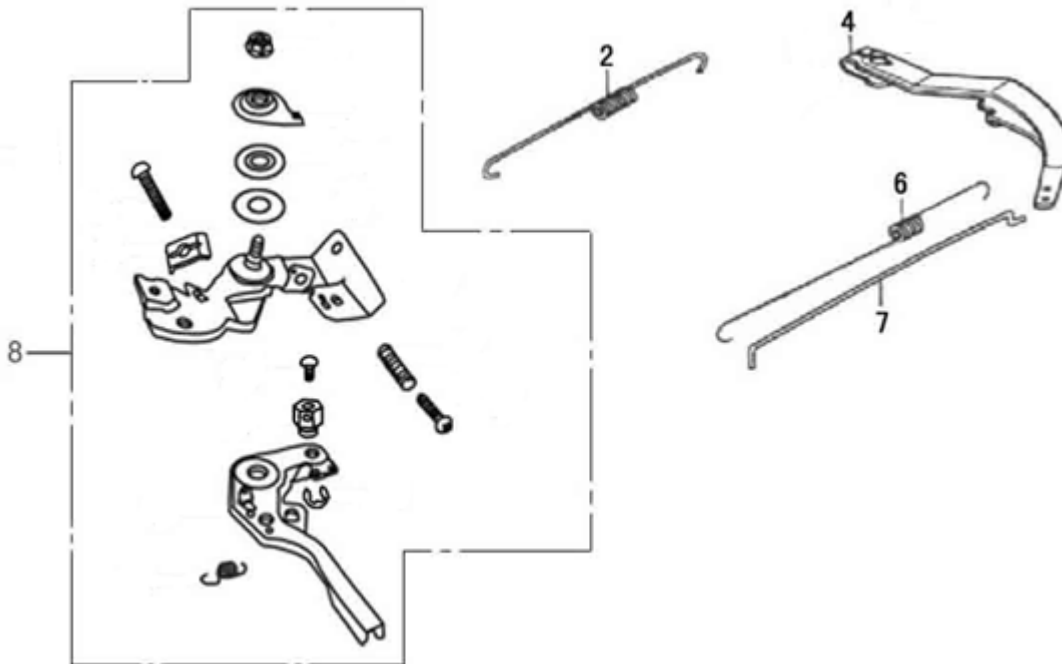

Position	Part number	Název	Name
2	115003-129	Pružina regulátoru	Governor spring
4	115004-129	Páka regulátoru	Governor lever
6	115002-129	Pružina táhla	Governor rod spring
7	115001-129	Táhlo plynu	Governor rod
8	115100-129	Deska regulátoru	Governor control board