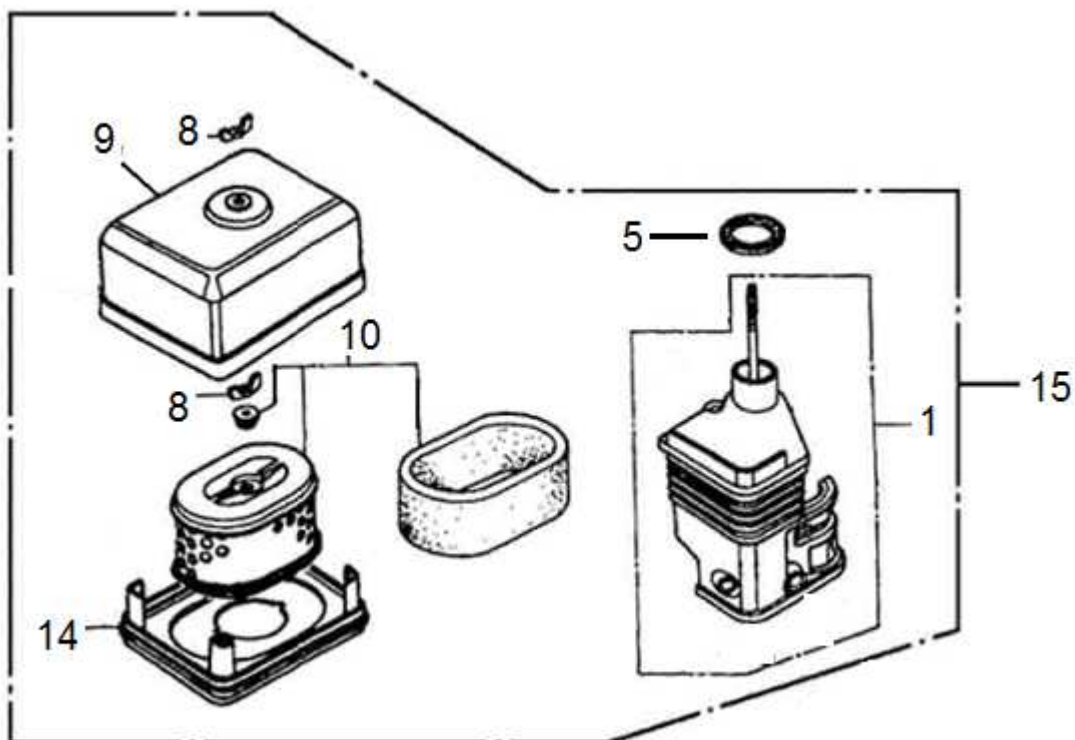

Position	Part number	Název	Name
1	112154-129	Spodní příruba vzduchového filtru	Air filter elbow base
5	380840437-0001	Těsnění	Gasket
8	380440002-0001	Křídlová matice	Filter cover nut
9	112151-101	Kryt vzduchového filtru	Air filter cover
10	112158-129	Vzduchový filtr	Air filter element
14	112153-129	Příruba vzduchového filtru	Air filter base
15	112100-129	Vzduchový filtr kompletní	Air filter assembly