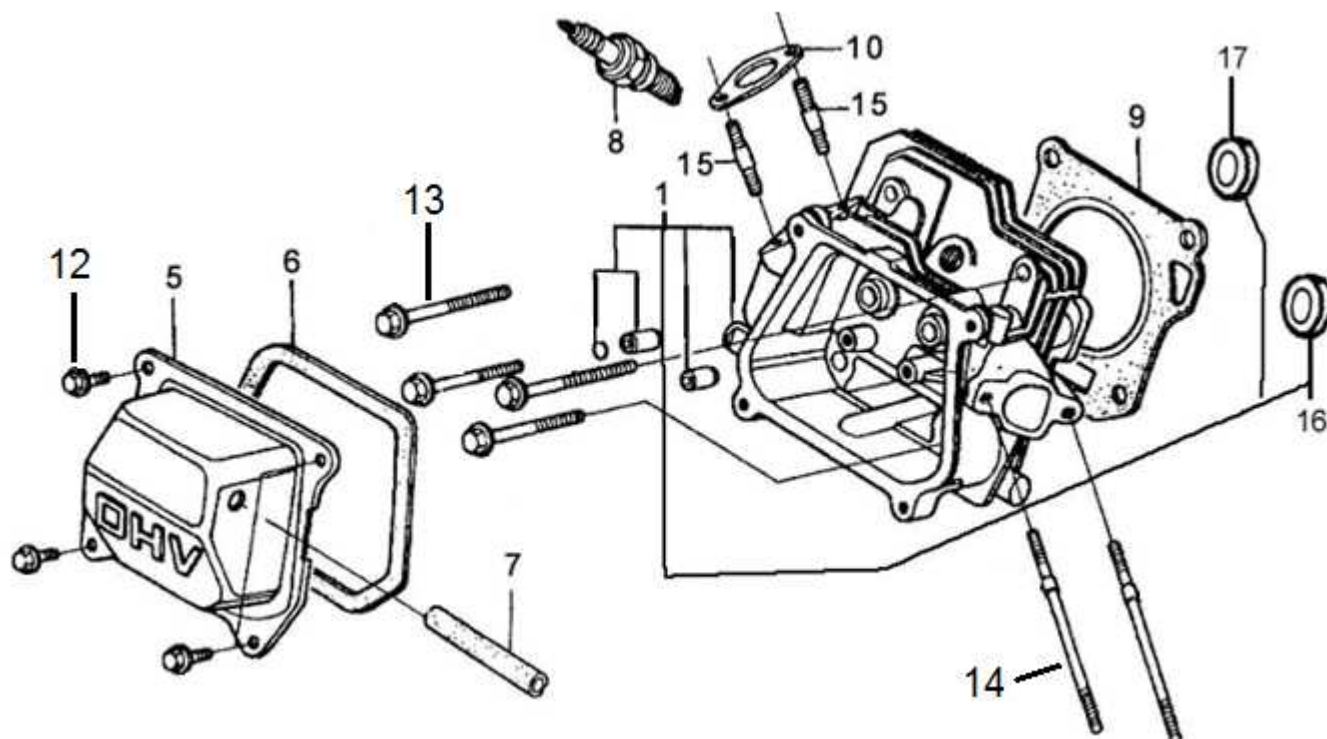

17

18

19

20

21

Position	Part number	Název	Name
1	363500001	Čerpadlo kompletní	Pump assembly
2	363500002	Příruba čerpadla	Pump housing
3	363500003	Víko čerpadla	Pump cover
4	363500004	Vstupní příruba	Input flange
5	363500005	Výstupní příruba	Output flange
6	363500006	Oběžné kolo	Impeller
7	363500007	Difusor	Diffuser
8	363500008	Klapka	Flap
9	363500009	O kroužek	O-ring
10	363500010	Těsnění	Output gasket
11	363500011	Zátka	Plug
12	363500012	O kroužek 30/38	O-ring 30/38
13	363500013	O kroužek 54/85	O-ring 54/85
14	363500014	Mechanické těsnění	Mechanical seal
15	363500015	Rám	Frame
16	363500016	Silenblok	Ruber shock absorber
17	363500017	Těsnění	Gasket
18	363500018	Adaptér hadice	Hose connector
19	363500019	Převlečná matice	Hose coupling nut
20	363500020	Sací koš	Suction strainer
21	363500021	Víko koše (1 ks)	Strainer cover (1 pcs)

Position	Part number	Název	Name
1	101100-129	Hlava válce	Cylinder head
5	101200-129	Ventilové víko	Cylinder head cover
6	101002-129	Těsnění ventilového víka	Cylinder head cover gasket
7	112002-129	Hadička odvodu vzduchu	Breathing tube
8	101001-129	Svíčka	Spark plug
9	101003-129	Těsnění hlavy válce	Cylinder head gasket
10	113001-129	Těsnění výfuku	Muffler gasket
12	M-06*14	Šroub M6x14	Bolt M6x14
13	M-08*55	Šroub M8x55	Bolt M8x55
14	080503-100	Svorník	Stud bolt
15	080508-100	Svorník	Stud bolt
16	101155-129	Sedlo sacího ventilu	Intake valve seat
17	101156-129	Sedlo výfukového ventilu	Exhaust valve seat

Position	Part number	Název	Name
1	102100-129	Kliková skříň	Crankcase
2	102200-129	Olejový spínač	Oil level switch
8	115005-129	Ovládací táhlo regulátoru	Governor control rod
9	080301-100	Vypouštěcí šroub	Oil drain bolt
13	6205	Ložisko 6205	Bearing 6205
14	081118-100	Gufero 25x41,25x6	Oil seal 25x41,25x6
21	115200-129	Regulátor otáček	Governor assembly
22	102300-129	Olejové čidlo	Oil sensor