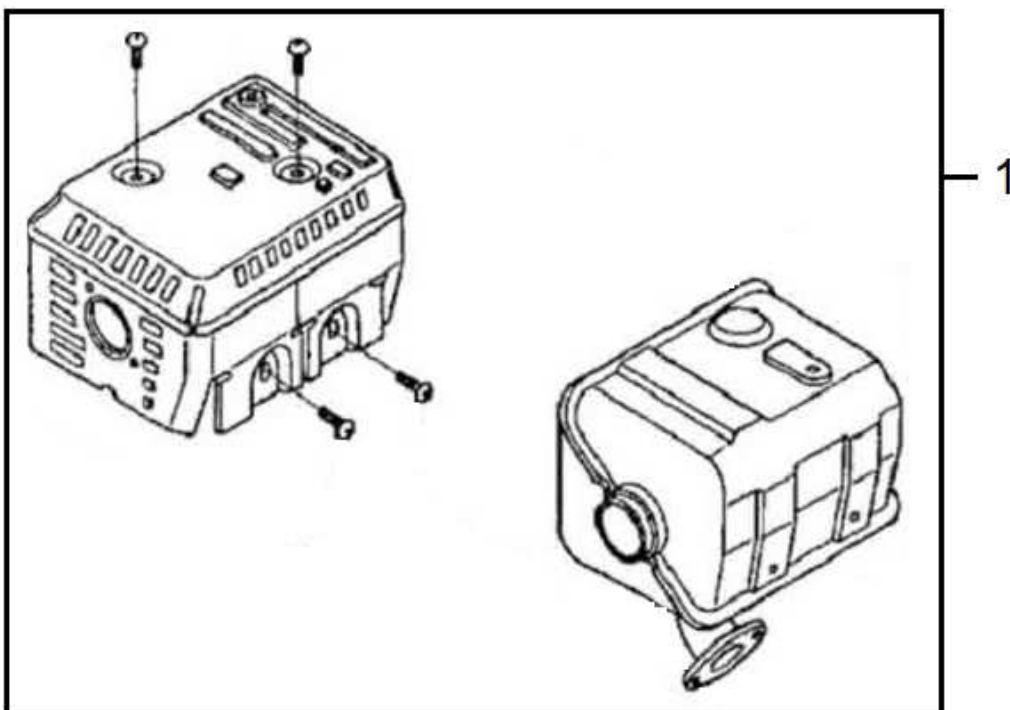

Position	Part number	Název	Name
1	113151-129	Výfuk	Muffler