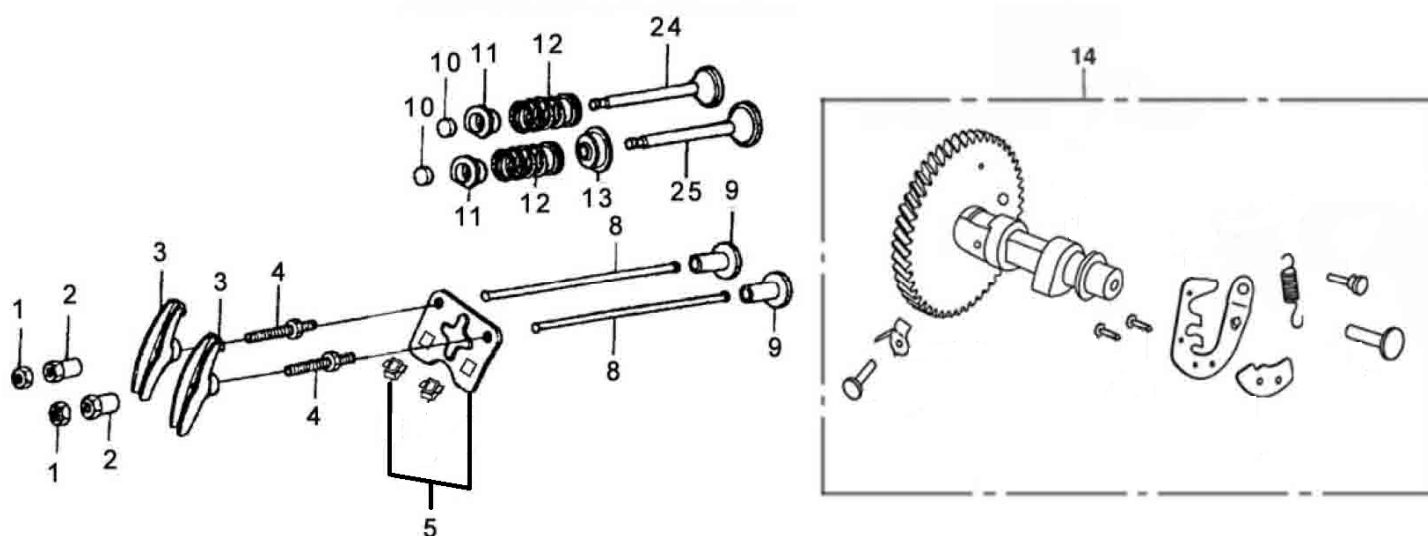

Position	Part number	Název	Name
1	106354-129	Matice	Nut
2	106353-129	Seřizovací matice ventilu	Valve adjusting nut
3	106351-129	Vahadlo ventilu	Valve rocker
4	106352-129	Seřizovací šroub ventilu	Valve adjusting bolt
5	106200-129	Vodící deska ventilu	Valve guide board
8	106002-129	Zdvihací tyčka ventilu	Valve push rod
9	106001-129	Zdvihátko	Valve tappet
10	106008-129	Krytka ventilu	Valve rotator
11	106006-129	Podložka pružiny ventilu	Valve spring washer
12	106005-129	Pružina ventilu	Valve spring
13	106007-129	Těsnění ventilu	Valve seal
14	106100-129	Vačková hřídel	Camshaft
24	106004-129	Výfukový ventil	Exhaust valve
25	106003-129	Sací ventil	Intake valve