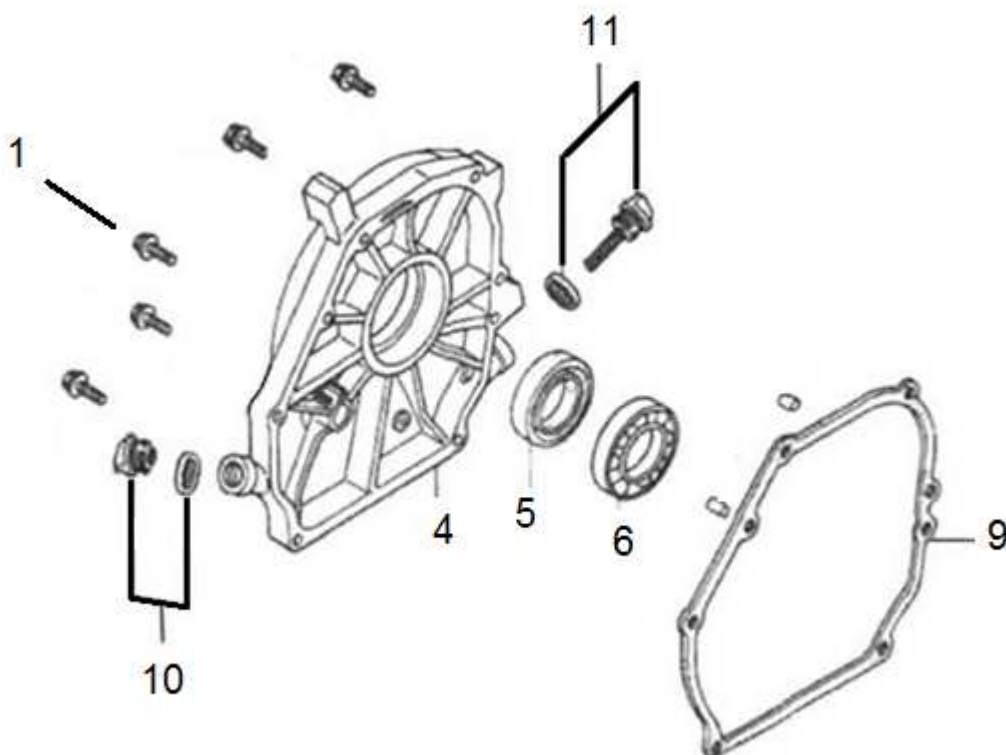

17

18

19

20

21

Position	Part number	Název	Name
1	363500001	Čerpadlo kompletní	Pump assembly
2	363500002	Příruba čerpadla	Pump housing
3	363500003	Víko čerpadla	Pump cover
4	363500004	Vstupní příruba	Input flange
5	363500005	Výstupní příruba	Output flange
6	363500006	Oběžné kolo	Impeller
7	363500007	Difusor	Diffuser
8	363500008	Klapka	Flap
9	363500009	O kroužek	O-ring
10	363500010	Těsnění	Output gasket
11	363500011	Zátka	Plug
12	363500012	O kroužek 30/38	O-ring 30/38
13	363500013	O kroužek 54/85	O-ring 54/85
14	363500014	Mechanické těsnění	Mechanical seal
15	363500015	Rám	Frame
16	363500016	Silenblok	Ruber shock absorber
17	363500017	Těsnění	Gasket
18	363500018	Adaptér hadice	Hose connector
19	363500019	Převlečná matice	Hose coupling nut
20	363500020	Sací koš	Suction strainer
21	363500021	Víko koše (1 ks)	Strainer cover (1 pcs)

Position	Part number	Název	Name
1	101100-129	Hlava válce	Cylinder head
5	101200-129	Ventilové víko	Cylinder head cover
6	101002-129	Těsnění ventilového víka	Cylinder head cover gasket
7	112002-129	Hadička odvodu vzduchu	Breathing tube
8	101001-129	Svíčka	Spark plug
9	101003-129	Těsnění hlavy válce	Cylinder head gasket
10	113001-129	Těsnění výfuku	Muffler gasket
12	M-06*14	Šroub M6x14	Bolt M6x14
13	M-08*55	Šroub M8x55	Bolt M8x55
14	080503-100	Svorník	Stud bolt
15	080508-100	Svorník	Stud bolt
16	101155-129	Sedlo sacího ventilu	Intake valve seat
17	101156-129	Sedlo výfukového ventilu	Exhaust valve seat

Position	Part number	Název	Name
1	102100-129	Kliková skříň	Crankcase
2	102200-129	Olejový spínač	Oil level switch
8	115005-129	Ovládací táhlo regulátoru	Governor control rod
9	080301-100	Vypouštěcí šroub	Oil drain bolt
13	6205	Ložisko 6205	Bearing 6205
14	081118-100	Gufero 25x41,25x6	Oil seal 25x41,25x6
21	115200-129	Regulátor otáček	Governor assembly
22	102300-129	Olejové čidlo	Oil sensor