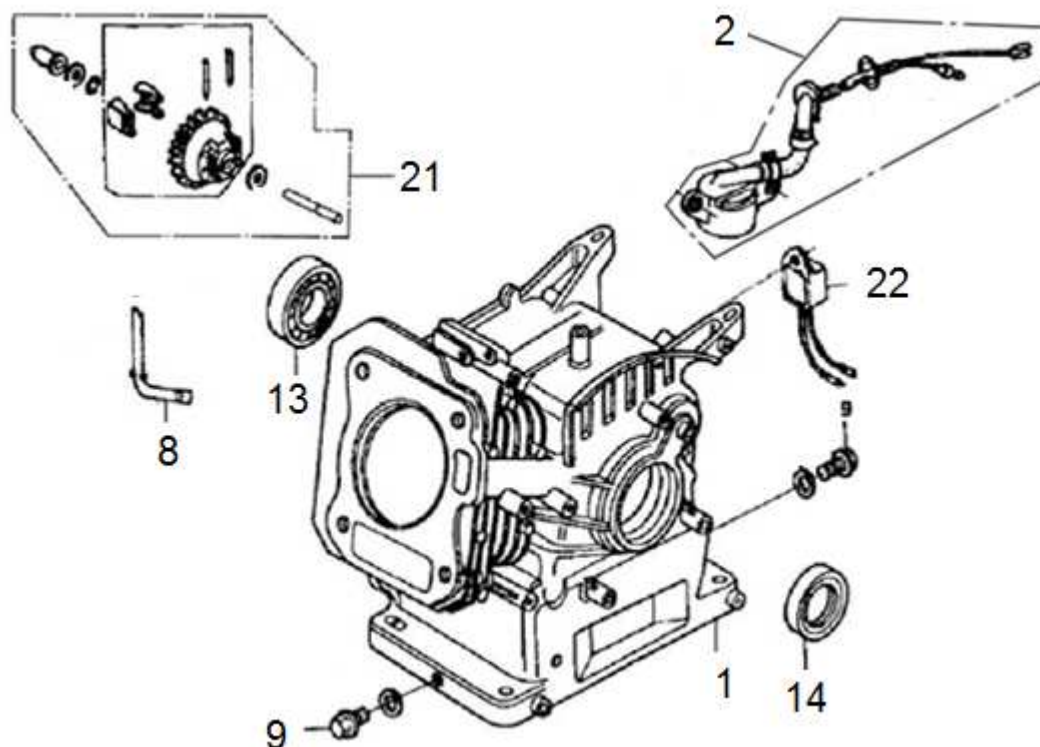

17

18

19

20

21

Position	Part number	Název	Name
1	363500001	Čerpadlo kompletní	Pump assembly
2	363500002	Příruba čerpadla	Pump housing
3	363500003	Víko čerpadla	Pump cover
4	363500004	Vstupní příruba	Input flange
5	363500005	Výstupní příruba	Output flange
6	363500006	Oběžné kolo	Impeller
7	363500007	Difusor	Diffuser
8	363500008	Klapka	Flap
9	363500009	O kroužek	O-ring
10	363500010	Těsnění	Output gasket
11	363500011	Zátka	Plug
12	363500012	O kroužek 30/38	O-ring 30/38
13	363500013	O kroužek 54/85	O-ring 54/85
14	363500014	Mechanické těsnění	Mechanical seal
15	363500015	Rám	Frame
16	363500016	Silenblok	Ruber shock absorber
17	363500017	Těsnění	Gasket
18	363500018	Adaptér hadice	Hose connector
19	363500019	Převlečná matice	Hose coupling nut
20	363500020	Sací koš	Suction strainer
21	363500021	Víko koše (1 ks)	Strainer cover (1 pcs)

Position	Part number	Název	Name
1	101100-129	Hlava válce	Cylinder head
5	101200-129	Ventilové víko	Cylinder head cover
6	101002-129	Těsnění ventilového víka	Cylinder head cover gasket
7	112002-129	Hadička odvodu vzduchu	Breathing tube
8	101001-129	Svíčka	Spark plug
9	101003-129	Těsnění hlavy válce	Cylinder head gasket
10	113001-129	Těsnění výfuku	Muffler gasket
12	M-06*14	Šroub M6x14	Bolt M6x14
13	M-08*55	Šroub M8x55	Bolt M8x55
14	080503-100	Svorník	Stud bolt
15	080508-100	Svorník	Stud bolt
16	101155-129	Sedlo sacího ventilu	Intake valve seat
17	101156-129	Sedlo výfukového ventilu	Exhaust valve seat

Position	Part number	Název	Name
1	102100-129	Kliková skříň	Crankcase
2	102200-129	Olejový spínač	Oil level switch
8	115005-129	Ovládací táhlo regulátoru	Governor control rod
9	080301-100	Vypouštěcí šroub	Oil drain bolt
13	6205	Ložisko 6205	Bearing 6205
14	081118-100	Gufero 25x41,25x6	Oil seal 25x41,25x6
21	115200-129	Regulátor otáček	Governor assembly
22	102300-129	Olejové čidlo	Oil sensor