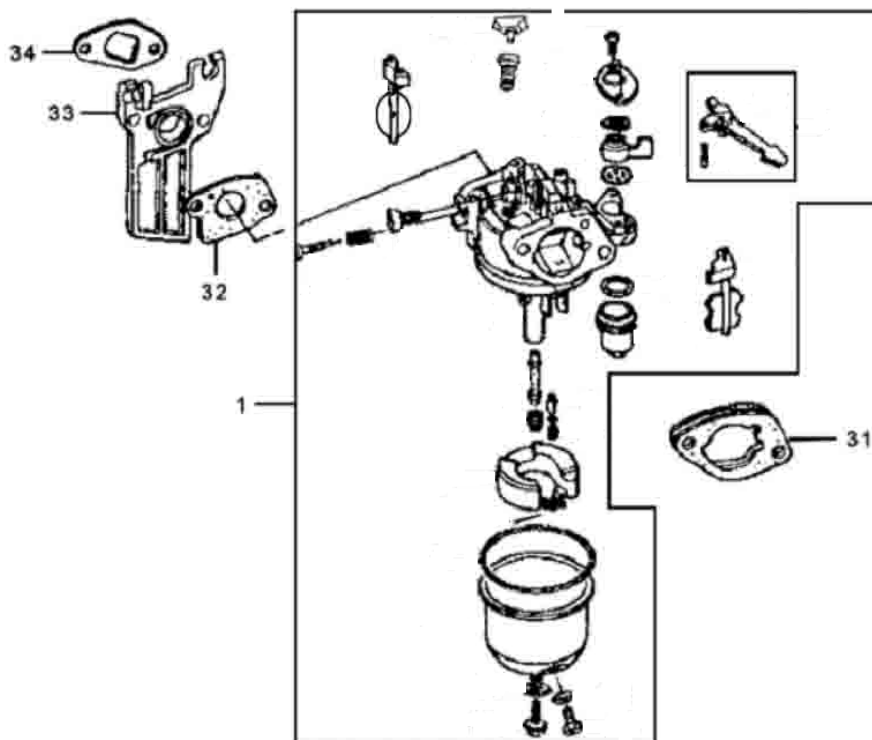

Position	Part number	Název	Name
1	109100-129	Karburátor	Carburetor
31	112001-129	Těsnění vzduchového filtru	Air filter gasket
32	109003-129	Těsnění karburátoru	Carburetor gasket
33	109002-129	Příruba karburátoru	Carburetor insulator
34	109001-129	Těsnění příruba karburátoru	Insulator gasket