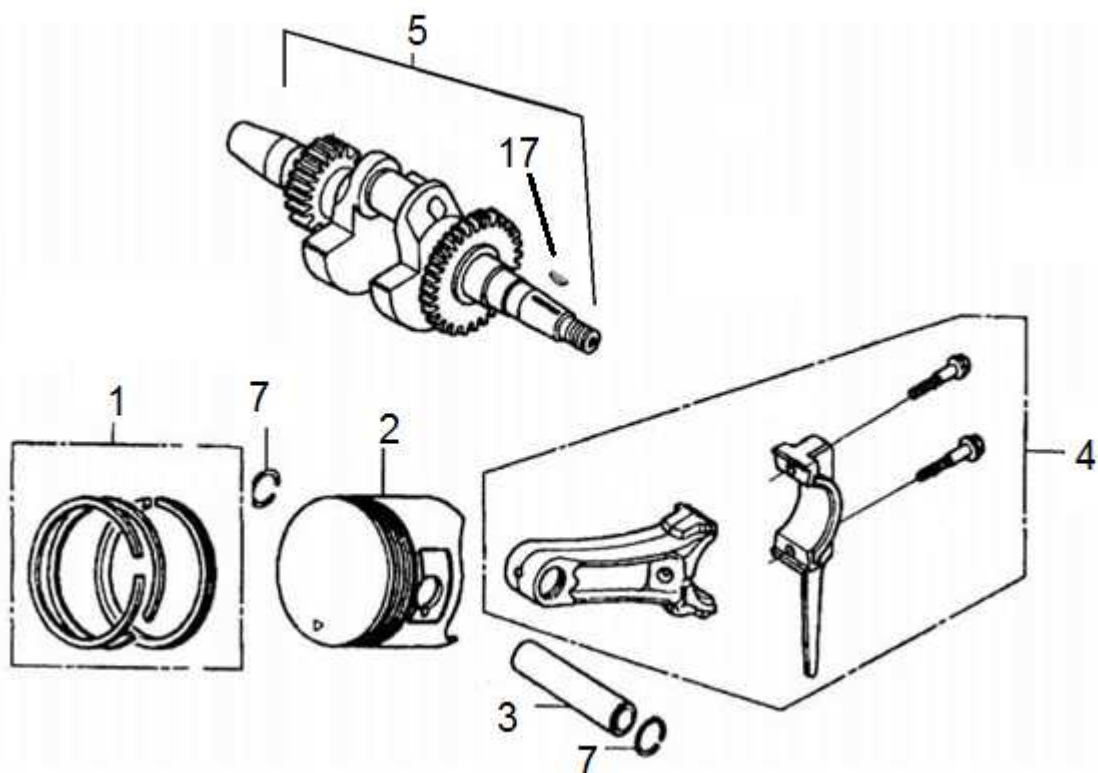

Position	Part number	Název	Name
1	105100-129	Pístní kroužky sada	Piston ring set
2	105001-129	Píst	Piston
3	105002-129	Pstní čep	Piston pin
4	105200-129	Ojnice	Connecting rod
5	104100-129	Kliková hřídel	Crankshaft
7	105003-129	Pojistka pístního kroužku	Piston pin clip
17	104157-129	Woodruffovo pero	Woodruff key