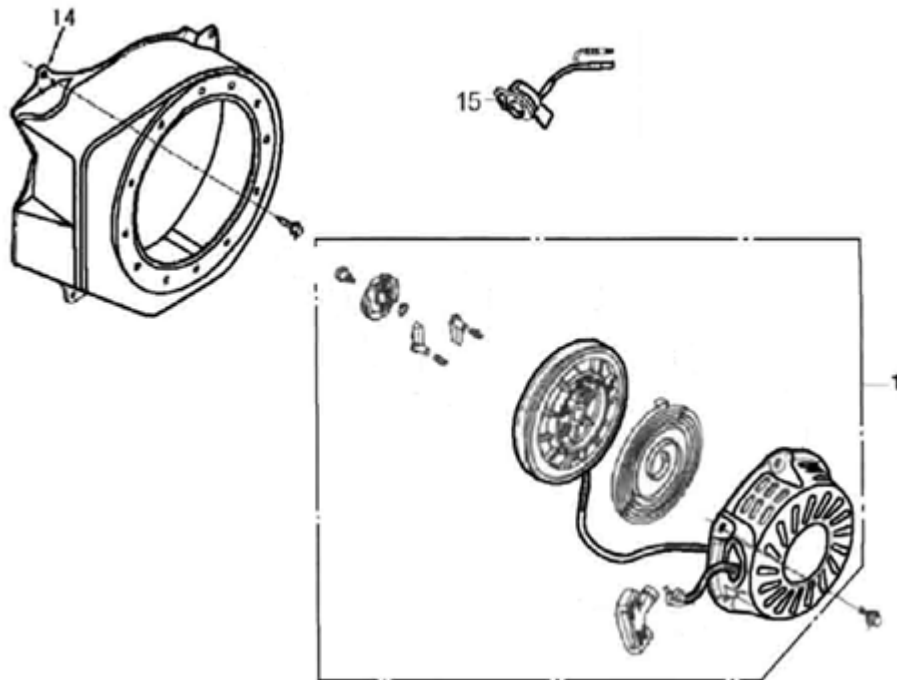

Position	Part number	Název	Name
1	101100-129	Hlava válce	Cylinder head
5	101200-129	Ventilové víko	Cylinder head cover
6	101002-129	Těsnění ventilového víka	Cylinder head cover gasket
7	112002-129	Hadička odvodu vzduchu	Breathing tube
8	101001-129	Svíčka	Spark plug
9	101003-129	Těsnění hlavy válce	Cylinder head gasket
10	113001-129	Těsnění výfuku	Muffler gasket
12	M-06*14	Šroub M6x14	Bolt M6x14
13	M-08*55	Šroub M8x55	Bolt M8x55
14	080503-100	Svorník	Stud bolt
15	080508-100	Svorník	Stud bolt
16	101155-129	Sedlo sacího ventilu	Intake valve seat
17	101156-129	Sedlo výfukového ventilu	Exhaust valve seat

Position	Part number	Název	Name
1	102100-129	Kliková skříň	Crankcase
2	102200-129	Olejový spínač	Oil level switch
8	115005-129	Ovládací táhlo regulátoru	Governor control rod
9	080301-100	Vypouštěcí šroub	Oil drain bolt
13	6205	Ložisko 6205	Bearing 6205
14	081118-100	Gufero 25x41,25x6	Oil seal 25x41,25x6
21	115200-129	Regulátor otáček	Governor assembly
22	102300-129	Olejové čidlo	Oil sensor

Position	Part number	Název	Name
1	105100-129	Pístní kroužky sada	Piston ring set
2	105001-129	Píst	Piston
3	105002-129	Pstní čep	Piston pin
4	105200-129	Ojnice	Connecting rod
5	104100-129	Kliková hřídel	Crankshaft
7	105003-129	Pojistka pístního kroužku	Piston pin clip
17	104157-129	Woodruffovo pero	Woodruff key

Position	Part number	Název	Name
1	106354-129	Matice	Nut
2	106353-129	Seřizovací matice ventilu	Valve adjusting nut
3	106351-129	Vahadlo ventilu	Valve rocker
4	106352-129	Seřizovací šroub ventilu	Valve adjusting bolt
5	106200-129	Vodící deska ventilu	Valve guide board
8	106002-129	Zdvihací tyčka ventilu	Valve push rod
9	106001-129	Zdvihátko	Valve tappet
10	106008-129	Krytka ventilu	Valve rotator
11	106006-129	Podložka pružiny ventilu	Valve spring washer
12	106005-129	Pružina ventilu	Valve spring
13	106007-129	Těsnění ventilu	Valve seal
14	106100-129	Vačková hřídel	Camshaft
24	106004-129	Výfukový ventil	Exhaust valve
25	106003-129	Sací ventil	Intake valve