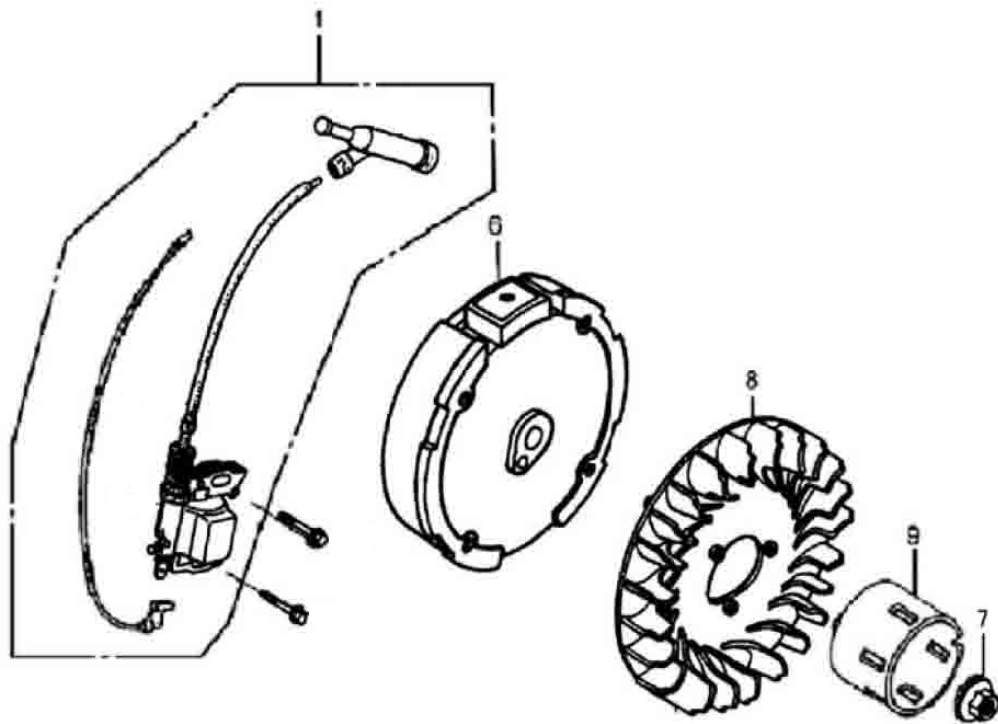

Position	Part number	Název	Name
1	111100-129	Cívka zapalování	Ignition coil
6	110100-129	Setrvačnick	Flywheel
7	080801-100	Matice	Nut
8	110001-129	Ventilátor	Fan
9	110002-129	Miska startéru	Starter idle pulley