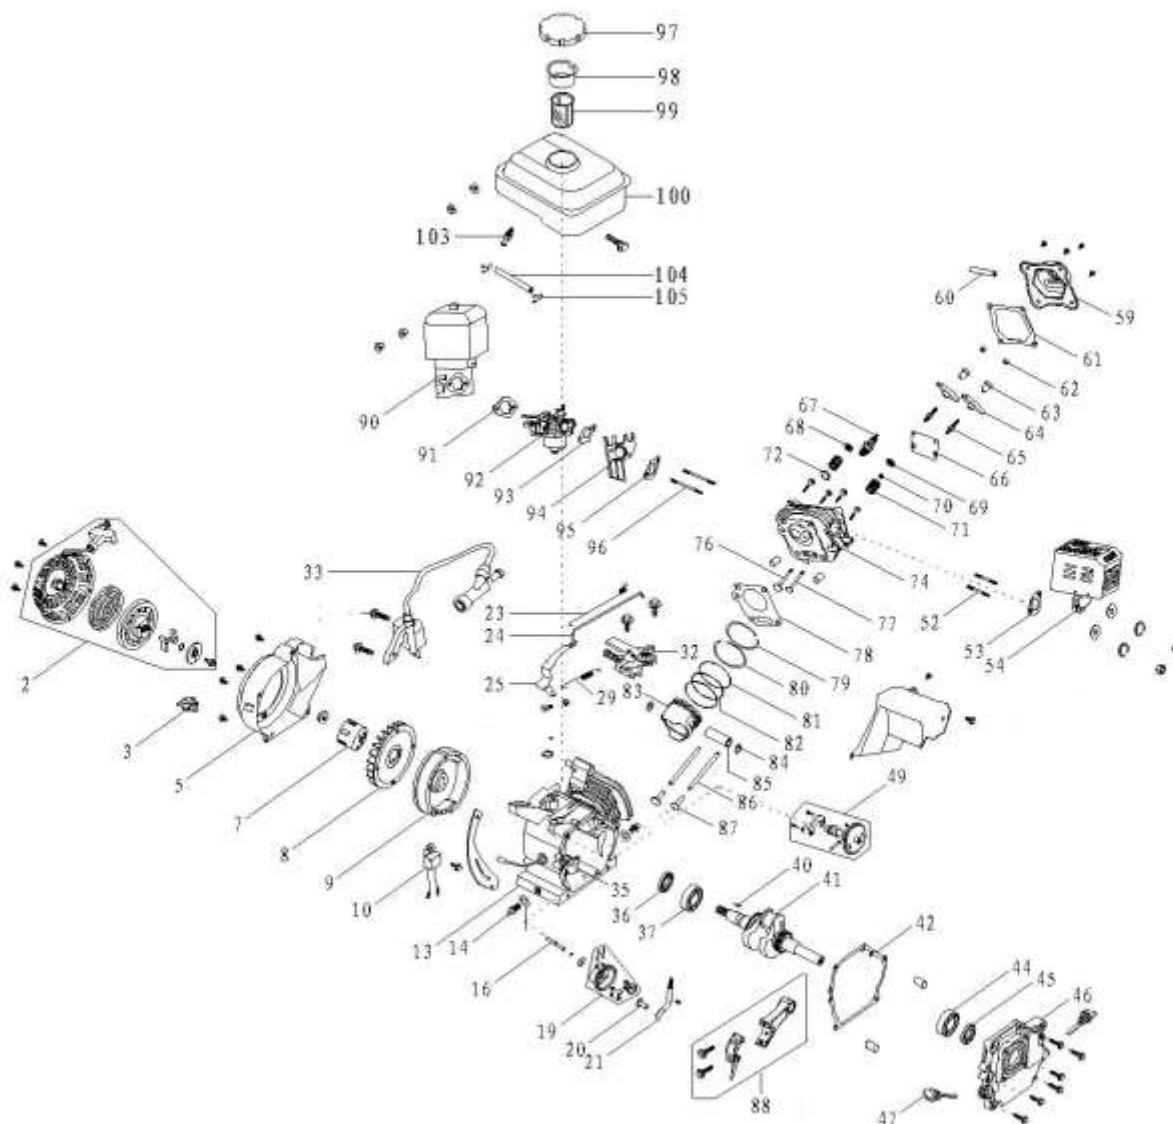

Position	Part number	Název	Name
1	368000001	Příruba čerpadla	Pump head
2	368000002	O kroužek 18x2,65	O ring 18x2,65
3	368000003	Zátka	Cap
4	368000004	Šroub	Screw
5	368000005	O kroužek 5x2,65	O ring 5x2,65
6	368000006	Zpětný ventil	Check valve
7	368000007	Difusor	Diffuser
8	368000008	Oběžné kolo	Impeller
9	368000009	Čep	Pin
10	368000010	O kroužek 125x2,65	O ring 125x2,65
11	368000011	O kroužek 260x5	O ring 260x5
12	368000012	Zadní příruba čerpadla	Pump rear flange
13	368000013	Mechanické těsnění	Mechanical seal
14	368000014	Příruba koše	Suction strainer connector
15	368000015	Sací koš	Suction strainer
16	368000016	Nástavec hadice	Hose connector
17	368000017	Převlečná matice	Hose coupling nut

Position	Part number	Název	Name
2	368001002	Startér kompletní	Starter assembly
3	368001003	Vypínač motoru	Engine switch
5	368001005	Kryt ventilátoru	Fan cover
7	368001007	Miska startéru	Starter idle pulley
8	368001008	Ventilátor	Fan
9	368001009	Setrvačnick	Flywheel
10	368001010	Čidlo	Sensor
13	368001013	Kliková skříň	Crankcase
14	368001014	Vypouštěcí šroub M10x12	Flange bolt M10x12
16	368001016	Hřídelka regulátoru	Governor gear shaft
19	368001019	Kolo regulátoru otáček	Governor gear
20	368001020	Palec regulátoru	Governor slider
21	368001021	Ovládací táhlo regulátoru	Governor control rod
23	368001023	Pružina táhla regulátoru	Throttle rod spring
24	368001024	Táhlo regulace otáček	Throttle rod
25	368001025	Páka regulace otáček	Governor lever
29	368001029	Pružina	Spring
32	368001032	Deska regulace otáček	Governor board
33	368001033	Cívka zapalování	Ignition coil
35	368001035	Olejový spínač	Oil level switch
36	081118-100	Gufero 41,25x25x6	Oil seal 41,25x25x6