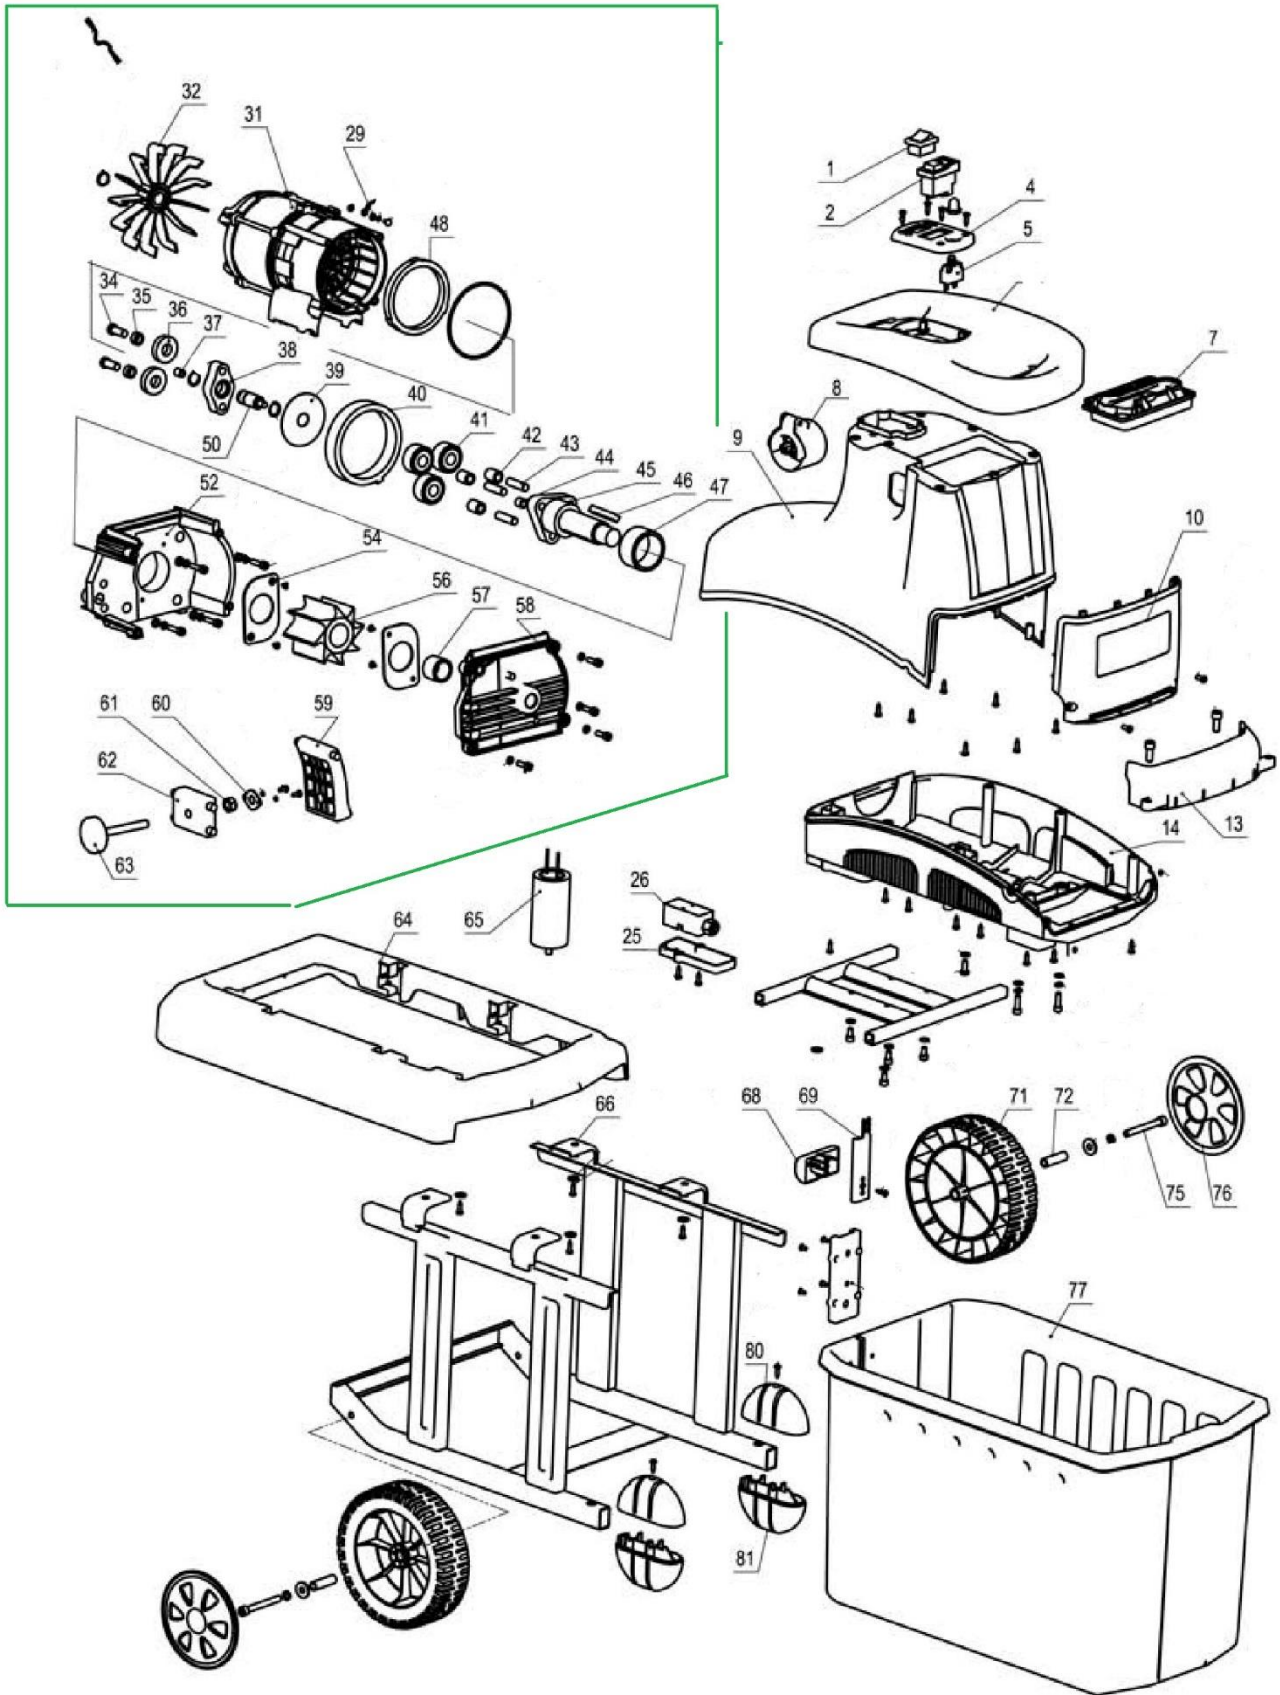

HECHT® 6280XL

made for garden

Position	Part number	Název	Name
1	628000001	Reverzní spínač	Reverse switch
2	628500007	Spínač	ON/OFF switch
4	628000004	Deska spínače	Switch board
5	628000005	Přepětová pojistka	Overload protection
6	628000006	Vrchní kryt	Top cover
7	628000007	Kalibrační průchodka	Plastic intake
8	626000010	Zásuvka	Socket
9	626000008	Horní skříň	Upper housing
10	628000010	Přední kryt	Front cover
13	628000013	Přední deska	Front plate
14	628000014	Lůžko motoru	Motor base
25	628000025	Podložka spínače	Switch board
26	628000026	Spínač boxu	Box switch
31	628000031	Motor	Motor
32	628000032	Ventilátor	Motor fan
34	628000034	Hřídelka	Shaft
35	628000036	Pouzdro	Bushing
36		Ozubené kolo	Planetary gear
37	628000037	Pouzdro	Copper bushing
38	626000051	Unašeč planetových kol	Planetary gear retainer
39	628000039	Podložka	Washer plate
40	628000040	Ozubený věnec	Inner gear ring
41	626000055	Planetová kola	Planetary gear
42		Pouzdro	Bushing
43	626000057	Hřídelka	Shaft
44	626000058	Pouzdro	Bushing
45	626000059	Hřídel nože	Blade shaft
46	628000046	Pero 10x60	Flat key 10x60
47	628000047	Pouzdro	Big copper sleeve
48	628000048	Ozubený věnec	Inner gear ring
50	626000052	Hřídelka	Shaft
52	626000062	Skříň nože	Blade housing
54	626000064	Podložka	Washer plate
56	626000066	Nůž	Blade
57	628000057	Pouzdro	Bushing
58	626000068	Víko skříňě nože	Blade housing cover
59	626000069	Přítlačná deska nože	Blade counter board
60	628000060	Kryt matice	Nut cover
61	628000061	Matice M10	Nut M10
62	628000062	Rozpěrná deska	Adjusting screw block
63	628000063	Regulační šroub	Adjusting screw
64	628000064	Kryt rámu	Frame cover
65	626000017	Kondenzátor	Capacitor
66	628000066	Rám	Frame
68	628000068	Madlo západky	Box latch handle
69	628000069	Západka boxu	Box latch
71	628000071	Kolo	Wheel
72	628000072	Pouzdro kola	Wheel shaft
75	628000075-P	Šroub M8x70	Screw M8x70
76	628000076	Poklice kola	Wheel cover
77	628000077	Box	Box
80	628000080	Kryt opěrky	Front wheel cap
81	628000081	Opěrka	Front wheel body