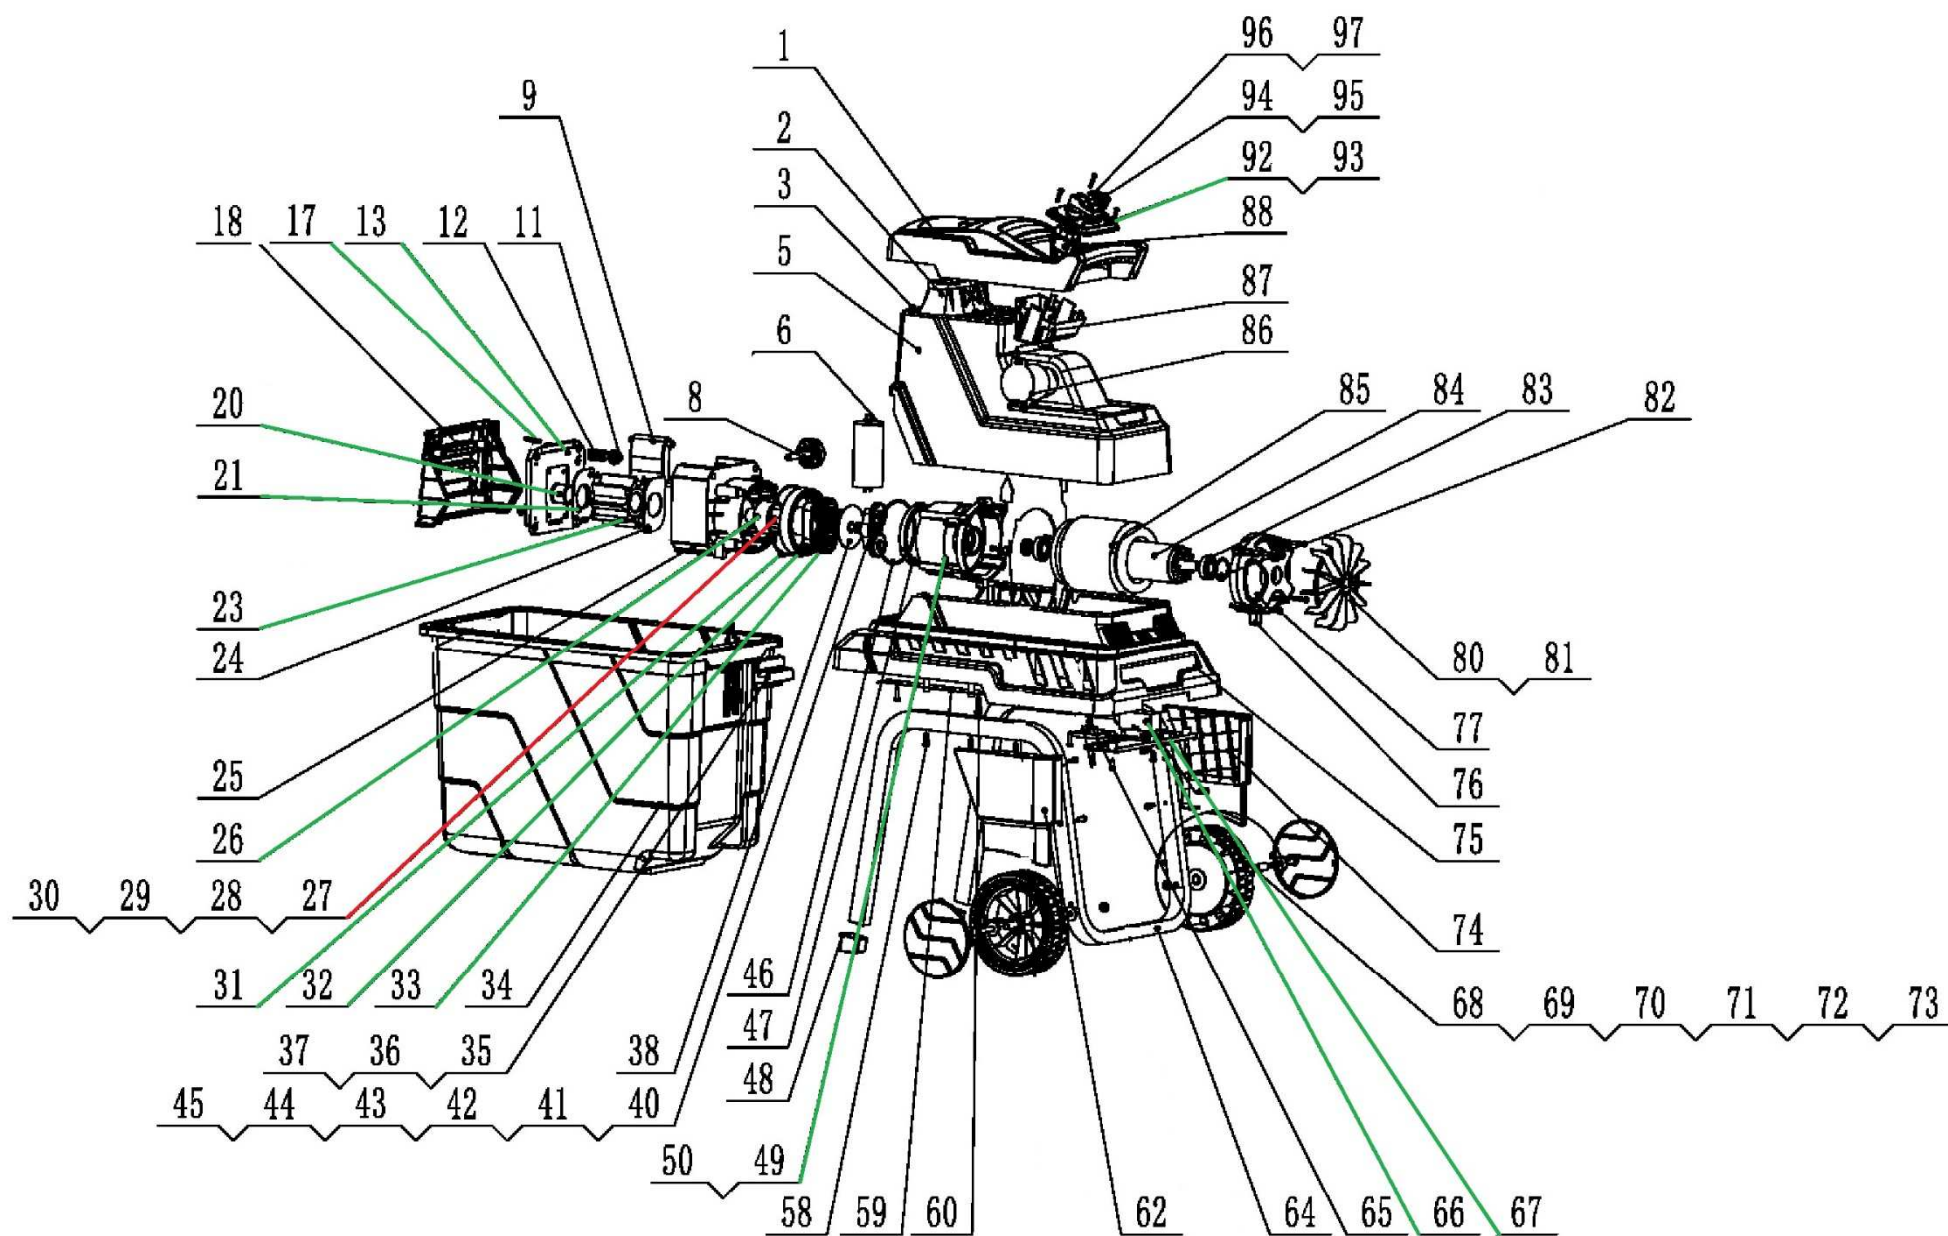

6288 XL

Position	Part number	Název	Name
1	628800001	Horní kryt s madlem	Upper cover with handle
2	628800002	Násypka	Inlet
3	ST4,7*16	Šroub ST4,7x16	Screw ST4,7x16
5	628800005	Horní skříň	Upper housing
6	628800006	Kondenzátor	Capacitor
8	628800008	Šroub přitlačné desky	Adjusting knob
9	628800009	Přítlačná deska	Adjusting board
13	628800013	Víko nožové skříně	Blade case cover
17	SI-06*30	Šroub M6x30	Screw M6x30
18	628800018	Plastový kryt	Plastic cover
20	628800020	Pouzdro	Bushing
21	628800021	Podložka	Washer plate
23	628800023	Nůž	Blade
24	628800024	Podložka	Washer plate
25	628800025	Skříň nože	Blade housing
26	628800026	Pouzdro	Bushing
27	628800027	Hřídel	Shaft
28	628800028	Pouzdro	Bushing
29	628800029	Pero 10x60	Flat key 10x60
30	628800030	Čep	Pin
31	628800031	Těsnící kroužek	Sealing ring
32	628800032	Ozubený věnec	Inner gear
33	628800033	Planetové kolo	Gear
34	628800034	Box	Box
35	628800035	Madlo	Handle
36	628800036	Krytka	Cover
37	628800037	Západka	Latch
38	628800038	Podložka	Washer
40	628800040	Unašeč planetových kol	Gear retainer
41	628800041	Planetové kolo	Planetary gear
42	628800042	Čep	Pin
43	628800043	Hřídel	Shaft
44	628800044	Pojistný kroužek	Circlip
45	628800045	Pouzdro	Bushing
46	628800046	Pojistný kroužek	Circlip for hole
47	628800047	Ozubený věnec	Inner gear
48	628800048	Záslepka	Foot