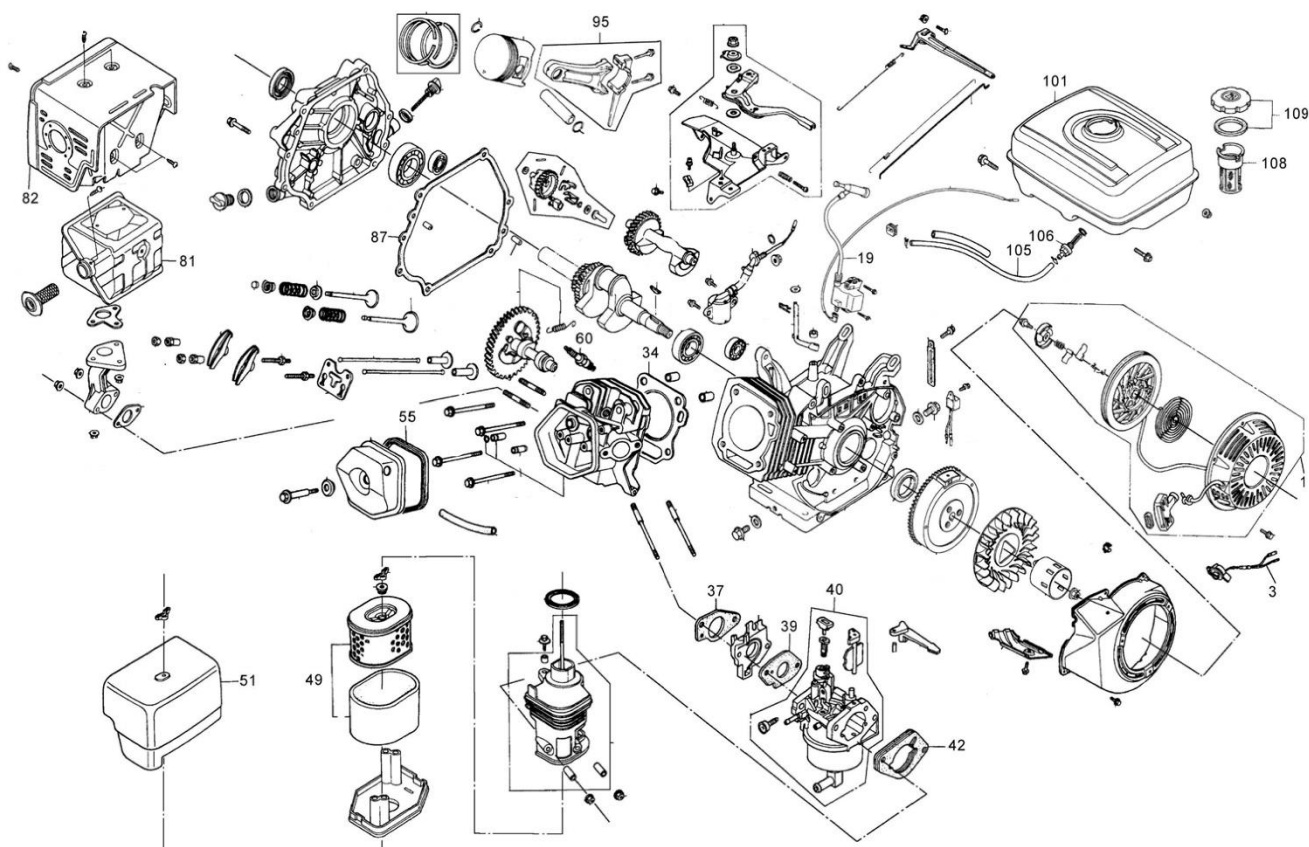

Position	Part number	Název	Name
1	638900001	Silenblok	Rubber foot
2	638900002	Opěrný rám	Support frame
7	638900007	Výhoz	Discharge chute
8	638900008	Klapka výhoz	Discharge flap board
10	638900010	Mříž výhozu	Grid
14	638900014	Distanční pouzdro I	Spacer I
15	638900015	Distanční pouzdro II	Spacer II
16	638900016	Distanční pouzdro III	Spacer III
17	638900017	Drtící nůž (Tupý)	Blade (Blunt)
18	638900018	Distanční pouzdro VI	Spacer VI
19	638900019	Zajišťovací čep	Pin
20	638900020	Osa drtících nožů	Axle
21	638900021	Nůž (boční)	Blade (side)
22	638900022	Šroub nože	Blade bolt
24	638900024	Kolo	Wheel
25	638900025	Uložení osy kol	Wheel support
26	638900026	Kryt nože	Blade cover plate
29	638900029	Boční násypka	Side hopper
30	638900030	Domeček ložiska	Bearing housing
31	638900031	Ložisko 2205	Bearing 2205
33	638900033	Nožová deska včetně nožů	Blade board incl. blades
44	638900044	Spojka	Clutch
45	638900045	Klínový řemen 13x1092Li	V-belt 13x1092Li
46	638900046	Kryt řemenice	Pulley cover
49	638900049	Řemenice	Pulley
54	638900054	Osa kol	Wheel axle