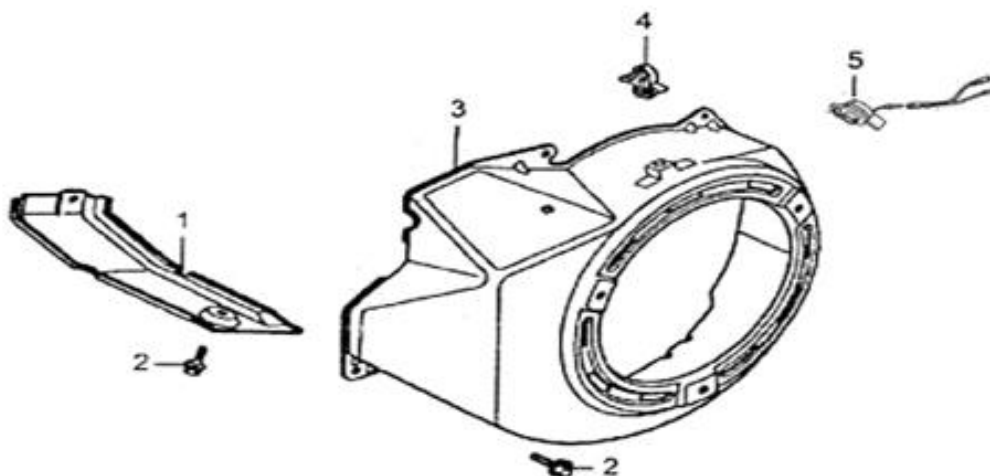

Position	Part number	Název	Name
3	JF340-H-03	Kryt ventilátoru	Fan cover
5	JF340-H-05	Vypínač motoru	Engine stop switch