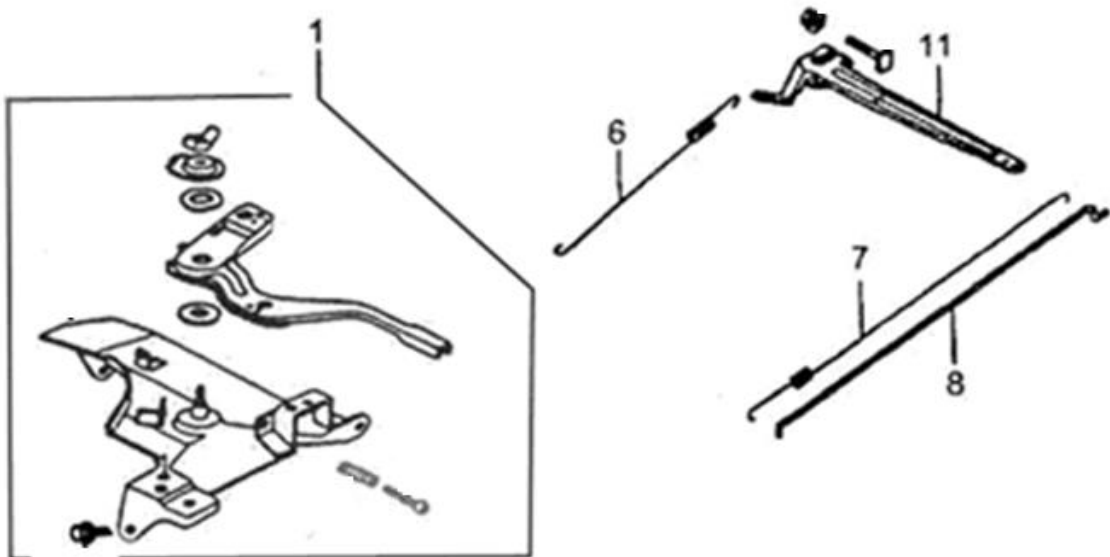

Position	Part number	Název	Name
1	JF340-M-01A	Deska regulátoru otáček	Governor board assembly
6	JF340-M-06	Vratná pružina	Governor spring
7	JF340-M-07	Pružina táhla regulace	Governor rod spring
8	JF340-M-08	Táhlo regulace otáček	Governor rod
11	JF340-M-11	Páka regulace otáček	Governor lever