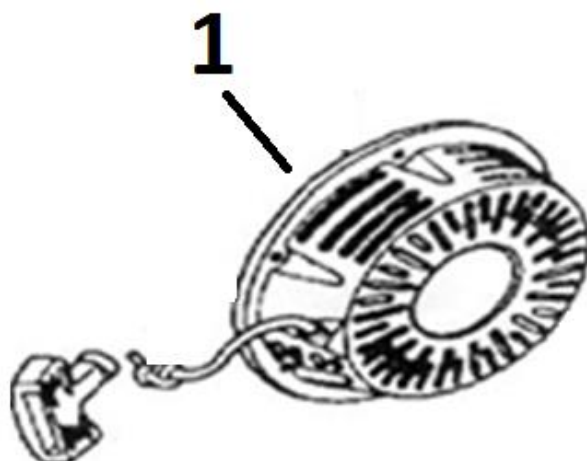

Position	Part number	Název	Name
1	JF340-B-11	Gufero 35x52x8	Oil seal 35x5x8
3	JF340-C-02A	Olejová měrka	Oil disptick
5	JF340-C-04A	Víko motoru	Crankcase cover
6	6207	Ložisko 6207	Bearing 6207
7	6202	Ložisko 6202	Bearing 6202
10	JF340-C-07	Regulátor otáček	Governor gear
13	JF340-C-10	Těsnění klikové skříně	Crankcase gasket

Position	Part number	Název	Name
2	JF340-D-02	Klikový hřídel	Crankshaft
3	JF340-D-03	Vyvažovací hřídel	Balance shaft

Position	Part number	Název	Name
1	JF390-E-01-04	Pístní kroužky set	Piston ring set
5	JF240-E-05	Pojistka pístního čepu	Piston pin clip
6	JF390-E-05	Píst	Piston
7	JF390-E-06	Pístní čep	Piston pin
8	JF340-E-07	Ojnice	Connecting rod

Position	Part number	Název	Name
2	JF340-F-02	Seřizovací matice	Valve adjusting nut
3	JF340-F-03	Vahadlo	Valve rocker
4	JF340-F-04	Seřizovací šroub	Valve bolt
5	JF340-F-05	Vodící deska ventilu	Push rod guide plate
6	JF240-F-06	Tyčka zdvihu	Push rod
7	JF240-F-07	Zdvihátko	Cam tappet
8	JF390-F-08	Vačkový hřídel	Camshaft
10	JF340-F-07	Zajišťovací podložka	Exhaust valve sprign retainer
11	JF340-F-08	Pružina ventilu	Valve spring
12	JF340-F-09	Podložka pružiny	Valve spring seat
13	JF340-F-10	Zajišťovací podložka	Intake valve sprign retainer
14	JF340-F-11	Výfukový ventil	Exhaust valve
15	JF340-F-12	Sací ventil	Intake valve