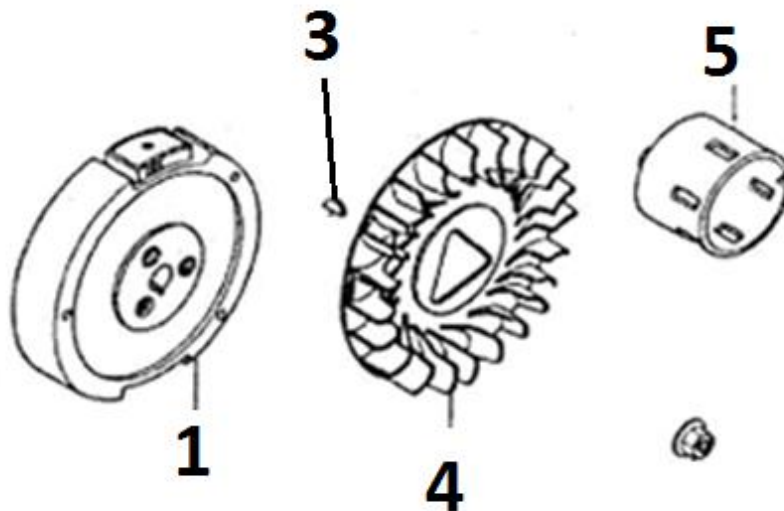

Position	Part number	Název	Name
2	JF340-D-02	Klikový hřídel	Crankshaft
3	JF340-D-03	Vyvažovací hřídel	Balance shaft

Position	Part number	Název	Name
1	JF390-E-01-04	Pístní kroužky set	Piston ring set
5	JF240-E-05	Pojistka pístního čepu	Piston pin clip
6	JF390-E-05	Píst	Piston
7	JF390-E-06	Pístní čep	Piston pin
8	JF340-E-07	Ojnice	Connecting rod

Position	Part number	Název	Name
2	JF340-F-02	Seřizovací matice	Valve adjusting nut
3	JF340-F-03	Vahadlo	Valve rocker
4	JF340-F-04	Seřizovací šroub	Valve bolt
5	JF340-F-05	Vodící deska ventilu	Push rod guide plate
6	JF240-F-06	Tyčka zdvihu	Push rod
7	JF240-F-07	Zdvihátko	Cam tappet
8	JF390-F-08	Vačkový hřídel	Camshaft
10	JF340-F-07	Zajišťovací podložka	Exhaust valve sprign retainer
11	JF340-F-08	Pružina ventilu	Valve spring
12	JF340-F-09	Podložka pružiny	Valve spring seat
13	JF340-F-10	Zajišťovací podložka	Intake valve sprign retainer
14	JF340-F-11	Výfukový ventil	Exhaust valve
15	JF340-F-12	Sací ventil	Intake valve

Position	Part number	Název	Name
1	JF340-G-01	Startér kompletní	Starter assembly

Position	Part number	Název	Name
3	JF340-H-03	Kryt ventilátoru	Fan cover
5	JF340-H-05	Vypínač motoru	Engine stop switch

Position	Part number	Název	Name
1	JF340-I-01	Těsnění příruby karburátoru	Intake flange gasket
2	JF340-I-02	Příruba karburátoru	Carburetor intake flange
3	JF340-I-03	Těsnění karburátoru	Carburetor gasket
4	JF390-I-04A	Karburátor	Carburetor
5	JF340-I-05	Těsnění vzduchového filtru	Air filter gasket