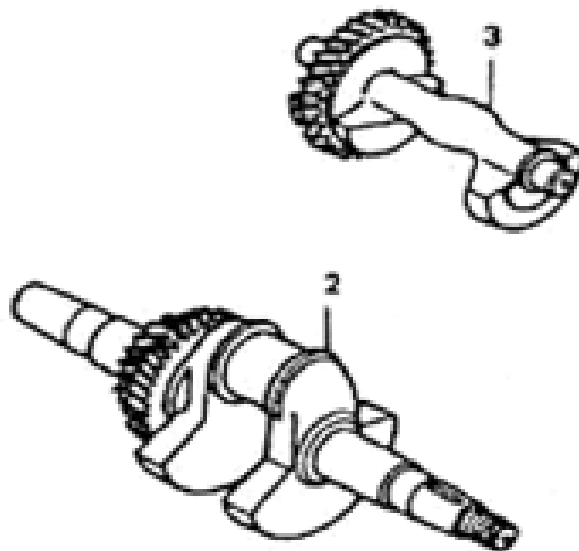

Position	Part number	Název	Name
2	JF340-D-02	Klikový hřídel	Crankshaft
3	JF340-D-03	Vyvažovací hřídel	Balance shaft