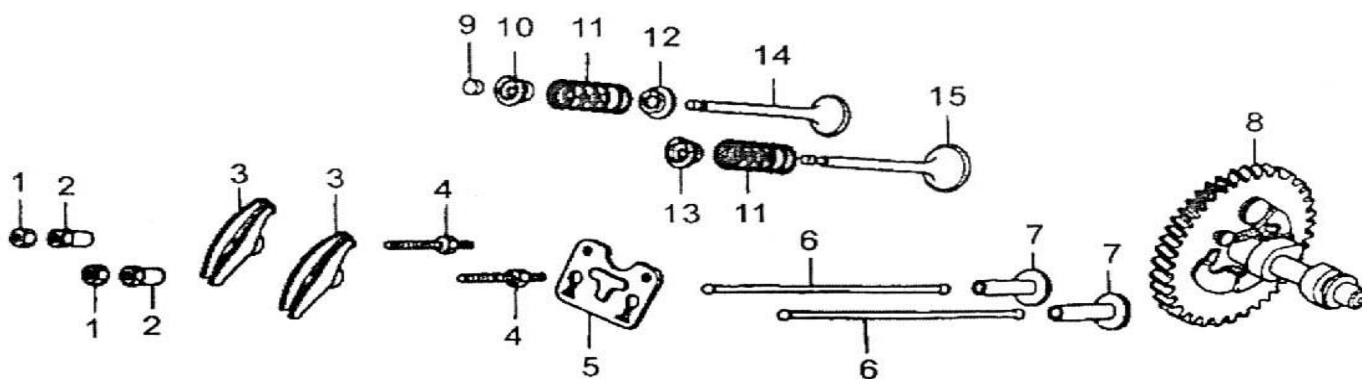

Position	Part number	Název	Name
2	JF240-B-02	Hladinový spínač	Oil level switch
5	JF390-B-03	Klíková skříň	Crankcase
6	JF340-B-04	Ložisko 6207	Bearing 6207
12	JF340-B-10	Vypouštěcí šroub	Oil drain bolt
13	JF340-B-11	Gufero 35x52x8	Oil seal 35x82x8
14	JF340-B-12	Olejové čidlo	Oil sensor
15	JF340-B-13	Ložisko 6202	Bearing 6202

Position	Part number	Název	Name
1	JF340-B-11	Gufero 35x52x8	Oil seal 35x5x8
3	JF340-C-02A	Olejová měrka	Oil disptick
5	JF340-C-04A	Víko motoru	Crankcase cover
6	6207	Ložisko 6207	Bearing 6207
7	6202	Ložisko 6202	Bearing 6202
10	JF340-C-07	Regulátor otáček	Governor gear
13	JF340-C-10	Těsnění klikové skříně	Crankcase gasket

Position	Part number	Název	Name
2	JF340-D-02	Klikový hřídel	Crankshaft
3	JF340-D-03	Vyvažovací hřídel	Balance shaft

Position	Part number	Název	Name
1	JF390-E-01-04	Pístní kroužky set	Piston ring set
5	JF240-E-05	Pojistka pístního čepu	Piston pin clip
6	JF390-E-05	Píst	Piston
7	JF390-E-06	Pístní čep	Piston pin
8	JF340-E-07	Ojnice	Connecting rod

Position	Part number	Název	Name
2	JF340-F-02	Seřizovací matice	Valve adjusting nut
3	JF340-F-03	Vahadlo	Valve rocker
4	JF340-F-04	Seřizovací šroub	Valve bolt
5	JF340-F-05	Vodící deska ventilu	Push rod guide plate
6	JF240-F-06	Tyčka zdvihu	Push rod
7	JF240-F-07	Zdvihátko	Cam tappet
8	JF390-F-08	Vačkový hřídel	Camshaft
10	JF340-F-07	Zajišťovací podložka	Exhaust valve sprign retainer
11	JF340-F-08	Pružina ventilu	Valve spring
12	JF340-F-09	Podložka pružiny	Valve spring seat
13	JF340-F-10	Zajišťovací podložka	Intake valve sprign retainer
14	JF340-F-11	Výfukový ventil	Exhaust valve
15	JF340-F-12	Sací ventil	Intake valve