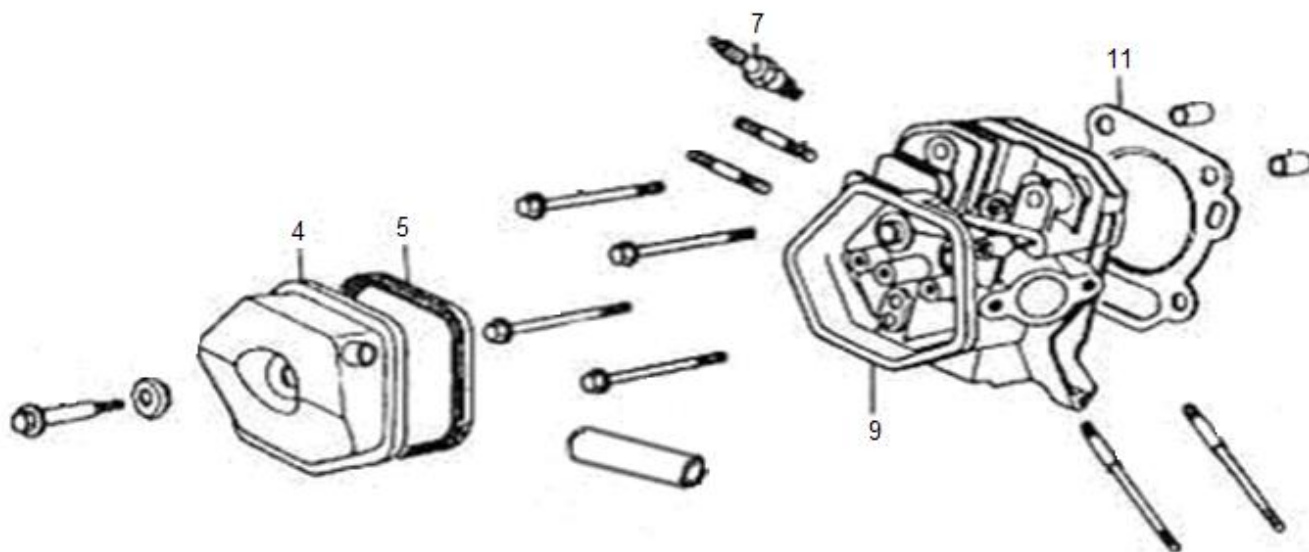

Position	Part number	Název	Name
4	JF340-A-04	Ventilové víko	Cylinder head cover
5	JF340-A-05	Těsnění ventilového víka	Cylinder head cover gasket
7	JF340-A-07	Svíčka	Spark plug
9	JF340-A-09	Hlava válce	Cylinder head
11	JF390-A-11	Těsnění hlavy válce	Cylinder head cover

Position	Part number	Název	Name
1	JF340-B-11	Gufero 35x52x8	Oil seal 35x5x8
3	JF340-C-02A	Olejová měrka	Oil disptick
5	JF340-C-04A	Víko motoru	Crankcase cover
6	6207	Ložisko 6207	Bearing 6207
7	6202	Ložisko 6202	Bearing 6202
10	JF340-C-07	Regulátor otáček	Governor gear
13	JF340-C-10	Těsnění klikové skříně	Crankcase gasket

Position	Part number	Název	Name
2	JF340-D-02	Klikový hřídel	Crankshaft
3	JF340-D-03	Vyvažovací hřídel	Balance shaft

Position	Part number	Název	Name
1	JF390-E-01-04	Pístní kroužky set	Piston ring set
5	JF240-E-05	Pojistka pístního čepu	Piston pin clip
6	JF390-E-05	Píst	Piston
7	JF390-E-06	Pístní čep	Piston pin
8	JF340-E-07	Ojnice	Connecting rod