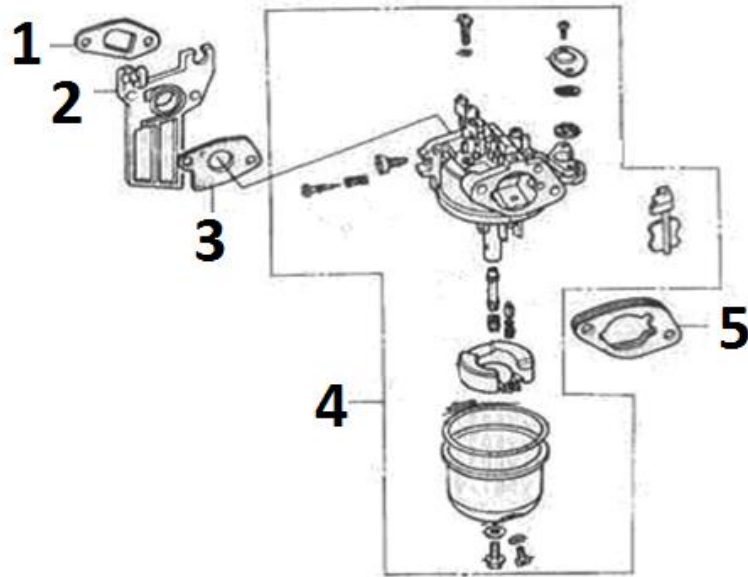

Position	Part number	Název	Name
1	JF340-I-01	Těsnění příruby karburátoru	Intake flange gasket
2	JF340-I-02	Příruba karburátoru	Carburetor intake flange
3	JF340-I-03	Těsnění karburátoru	Carburetor gasket
4	JF390-I-04A	Karburátor	Carburetor
5	JF340-I-05	Těsnění vzduchového filtru	Air filter gasket