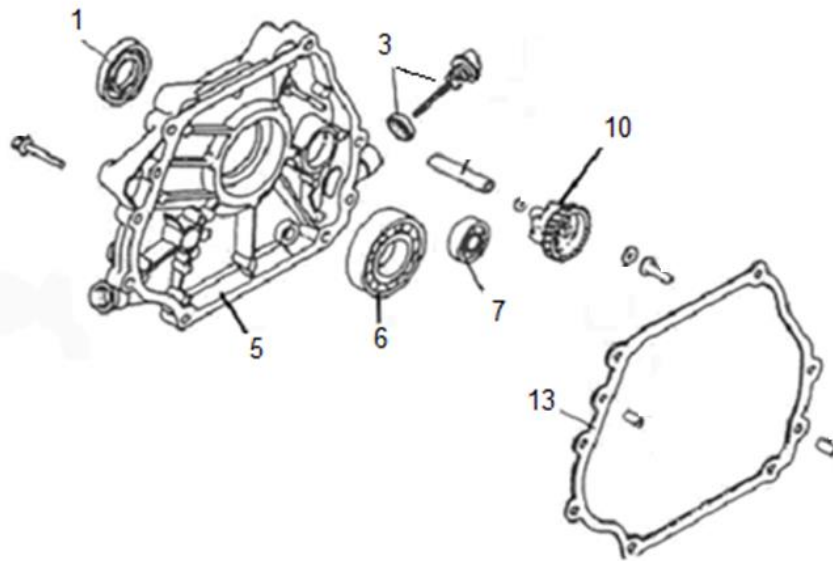

Position	Part number	Název	Name
4	JF340-A-04	Ventilové víko	Cylinder head cover
5	JF340-A-05	Těsnění ventilového víka	Cylinder head cover gasket
7	JF340-A-07	Svíčka	Spark plug
9	JF340-A-09	Hlava válce	Cylinder head
11	JF390-A-11	Těsnění hlavy válce	Cylinder head cover

Position	Part number	Název	Name
1	JF340-B-11	Gufero 35x52x8	Oil seal 35x5x8
3	JF340-C-02A	Olejová měrka	Oil disptick
5	JF340-C-04A	Víko motoru	Crankcase cover
6	6207	Ložisko 6207	Bearing 6207
7	6202	Ložisko 6202	Bearing 6202
10	JF340-C-07	Regulátor otáček	Governor gear
13	JF340-C-10	Těsnění klikové skříně	Crankcase gasket

Position	Part number	Název	Name
2	JF340-D-02	Klikový hřídel	Crankshaft
3	JF340-D-03	Vyvažovací hřídel	Balance shaft

Position	Part number	Název	Name
1	JF390-E-01-04	Pístní kroužky set	Piston ring set
5	JF240-E-05	Pojistka pístního čepu	Piston pin clip
6	JF390-E-05	Píst	Piston
7	JF390-E-06	Pístní čep	Piston pin
8	JF340-E-07	Ojnice	Connecting rod