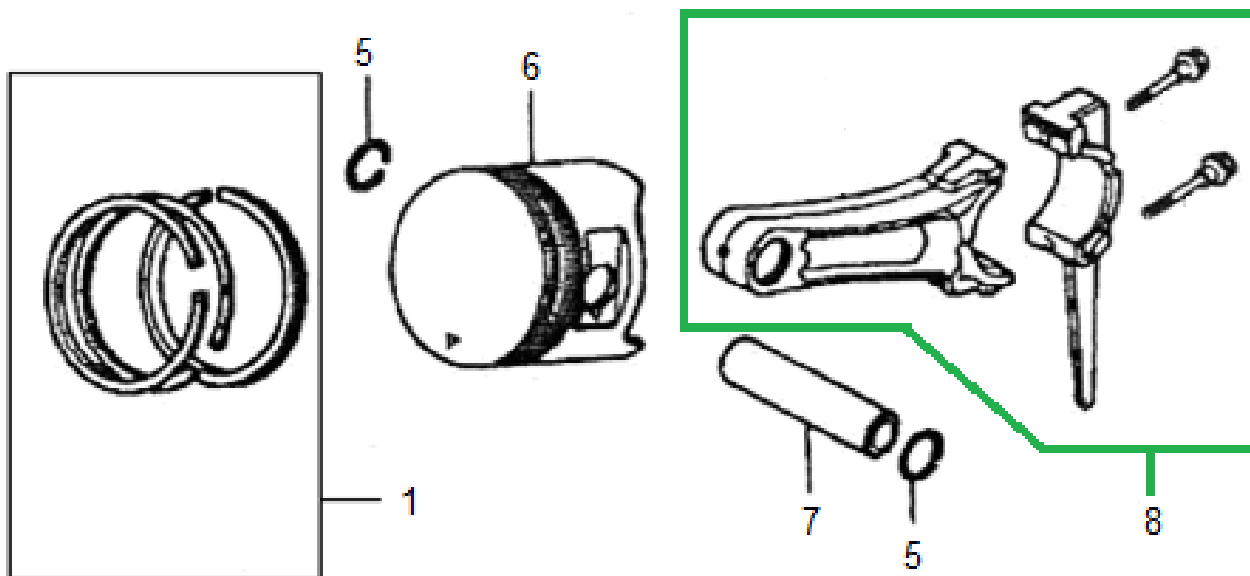

Position	Part number	Název	Name
4	JF340-A-04	Ventilové víko	Cylinder head cover
5	JF340-A-05	Těsnění ventilového víka	Cylinder head cover gasket
7	JF340-A-07	Svíčka	Spark plug
9	JF340-A-09	Hlava válce	Cylinder head
11	JF390-A-11	Těsnění hlavy válce	Cylinder head cover

Position	Part number	Název	Name
1	JF340-B-11	Gufero 35x52x8	Oil seal 35x5x8
3	JF340-C-02A	Olejová měrka	Oil disptick
5	JF340-C-04A	Víko motoru	Crankcase cover
6	6207	Ložisko 6207	Bearing 6207
7	6202	Ložisko 6202	Bearing 6202
10	JF340-C-07	Regulátor otáček	Governor gear
13	JF340-C-10	Těsnění klikové skříně	Crankcase gasket

Position	Part number	Název	Name
2	JF340-D-02	Klikový hřídel	Crankshaft
3	JF340-D-03	Vyvažovací hřídel	Balance shaft

Position	Part number	Název	Name
1	JF390-E-01-04	Pístní kroužky set	Piston ring set
5	JF240-E-05	Pojistka pístního čepu	Piston pin clip
6	JF390-E-05	Píst	Piston
7	JF390-E-06	Pístní čep	Piston pin
8	JF340-E-07	Ojnice	Connecting rod