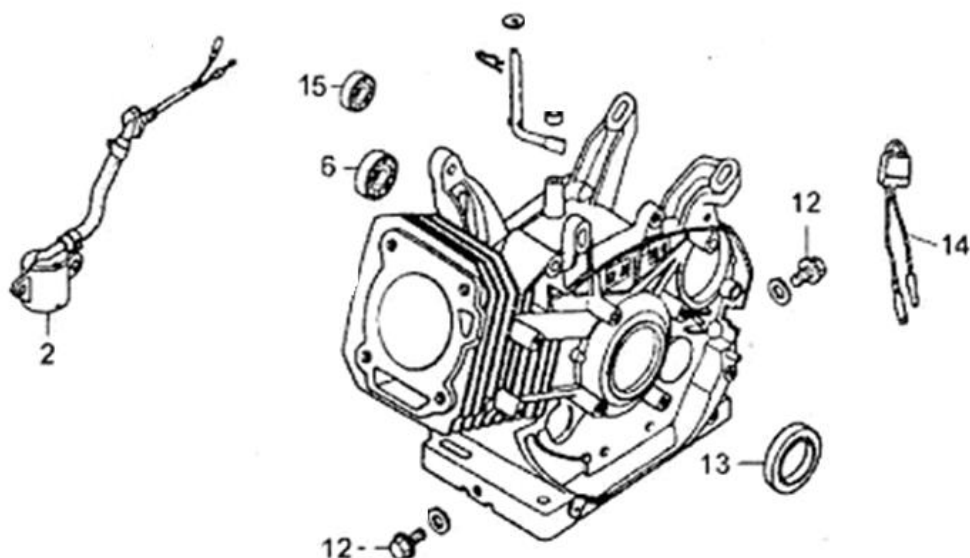

Position	Part number	Název	Name
1	638900001	Silenblok	Rubber fott
2	638900002	Opěrný rám	Support frame
12	638900007	Výhoz	Discharge chute
13	638900008	Klapka výhozu	Discharge flap board
17	642000017	Mříž výhozu	Grid
20	638900020	Osa drtících nožů	Axle
21	638900019	Čep	Pin
22	638900018	Distanční pouzdro	Spacer I
23	638900016	Distanční pouzdro	Spacer II
24	638900015	Distanční pouzdro	Spacer III
25	638900014	Distanční pouzdro	Spacer VI
26	638900017	Drtící nůž (Tupý)	Blade (Blunt)
	642000026	Nůž zubatý	Blade – Teeth triangular
27	638900022	Šroub nože	Blade bolt
28	638900021	Nůž (boční)	Blade (side)
30	638900033	Nožová deska včetně nožů	Blade board incl. blades
32	642000032	Osa nožové desky	Blade board axle
36	638900026	Boční kryt	Side cover
41	638900030	Domeček ložiska	Bearing housing
42	638900031	Ložisko 2205	Bearing 2205
44	642000044	Klínek	Flat key
46	638900049	Řemenice	Pulley
48	642000048	Boční násypka	Side hopper
49	642000049	Zástěrka	Rubber screen
50	642000050	Přítlačná deska násypky	Pressing board
57	638900044	Spojka	Clutch
58	638900045	Klínový řemen 13x1092Li	V-belt 13x1092Li
61	638900046	Kryt řemenu	Belt cover
62	642000062	Kryt výfuku	Muffler cover
73	638900054	Osa kol	Wheel axle
74	642000074	Pouzdro kola	Wheel bushing
75	642000075	Pojistný kroužek	Circlip
76	642000076	Ložisko	Bearing
78	638900024	Kolo	Wheel
81	638900025	Rám kol	Wheel frame

Position	Part number	Název	Name
4	JF340-A-04	Ventilové víko	Cylinder head cover
5	JF340-A-05	Těsnění ventilového víka	Cylinder head cover gasket
7	JF340-A-07	Svíčka	Spark plug
9	JF340-A-09	Hlava válce	Cylinder head
11	JF390-A-11	Těsnění hlavy válce	Cylinder head cover

Position	Part number	Název	Name
2	JF340-D-02	Klikový hřídel	Crankshaft
3	JF340-D-03	Vyvažovací hřídel	Balance shaft

Position	Part number	Název	Name
1	JF390-E-01-04	Pístní kroužky set	Piston ring set
5	JF240-E-05	Pojistka pístního čepu	Piston pin clip
6	JF390-E-05	Píst	Piston
7	JF390-E-06	Pístní čep	Piston pin
8	JF340-E-07	Ojnice	Connecting rod