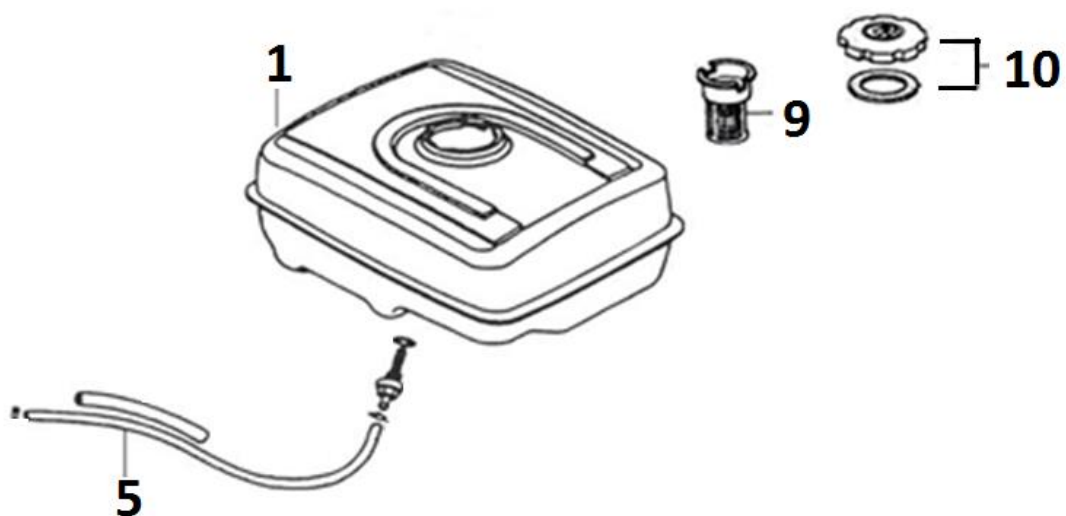

Position	Part number	Název	Name
1	JF340-P-01	Palivová nádrž	Fuel tank
9	JF340-L-P-09	Sítka nádrže	Fuel tank net
10	JF340-L-P-10	Palivová zátka	Fuel tank cap