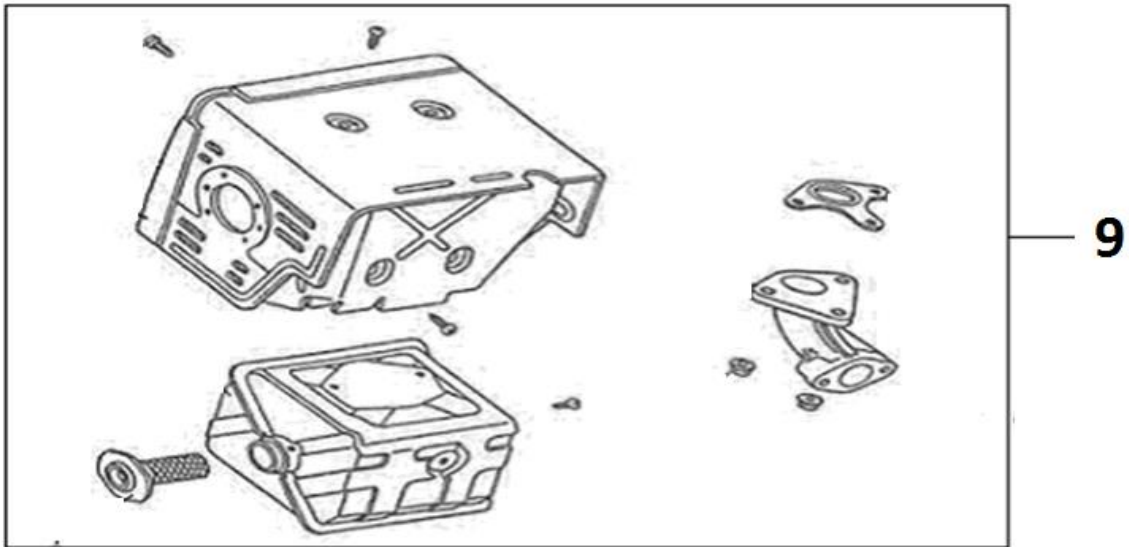

Position	Part number	Název	Name
9	JF240-N-09	Výfuk	Muffler