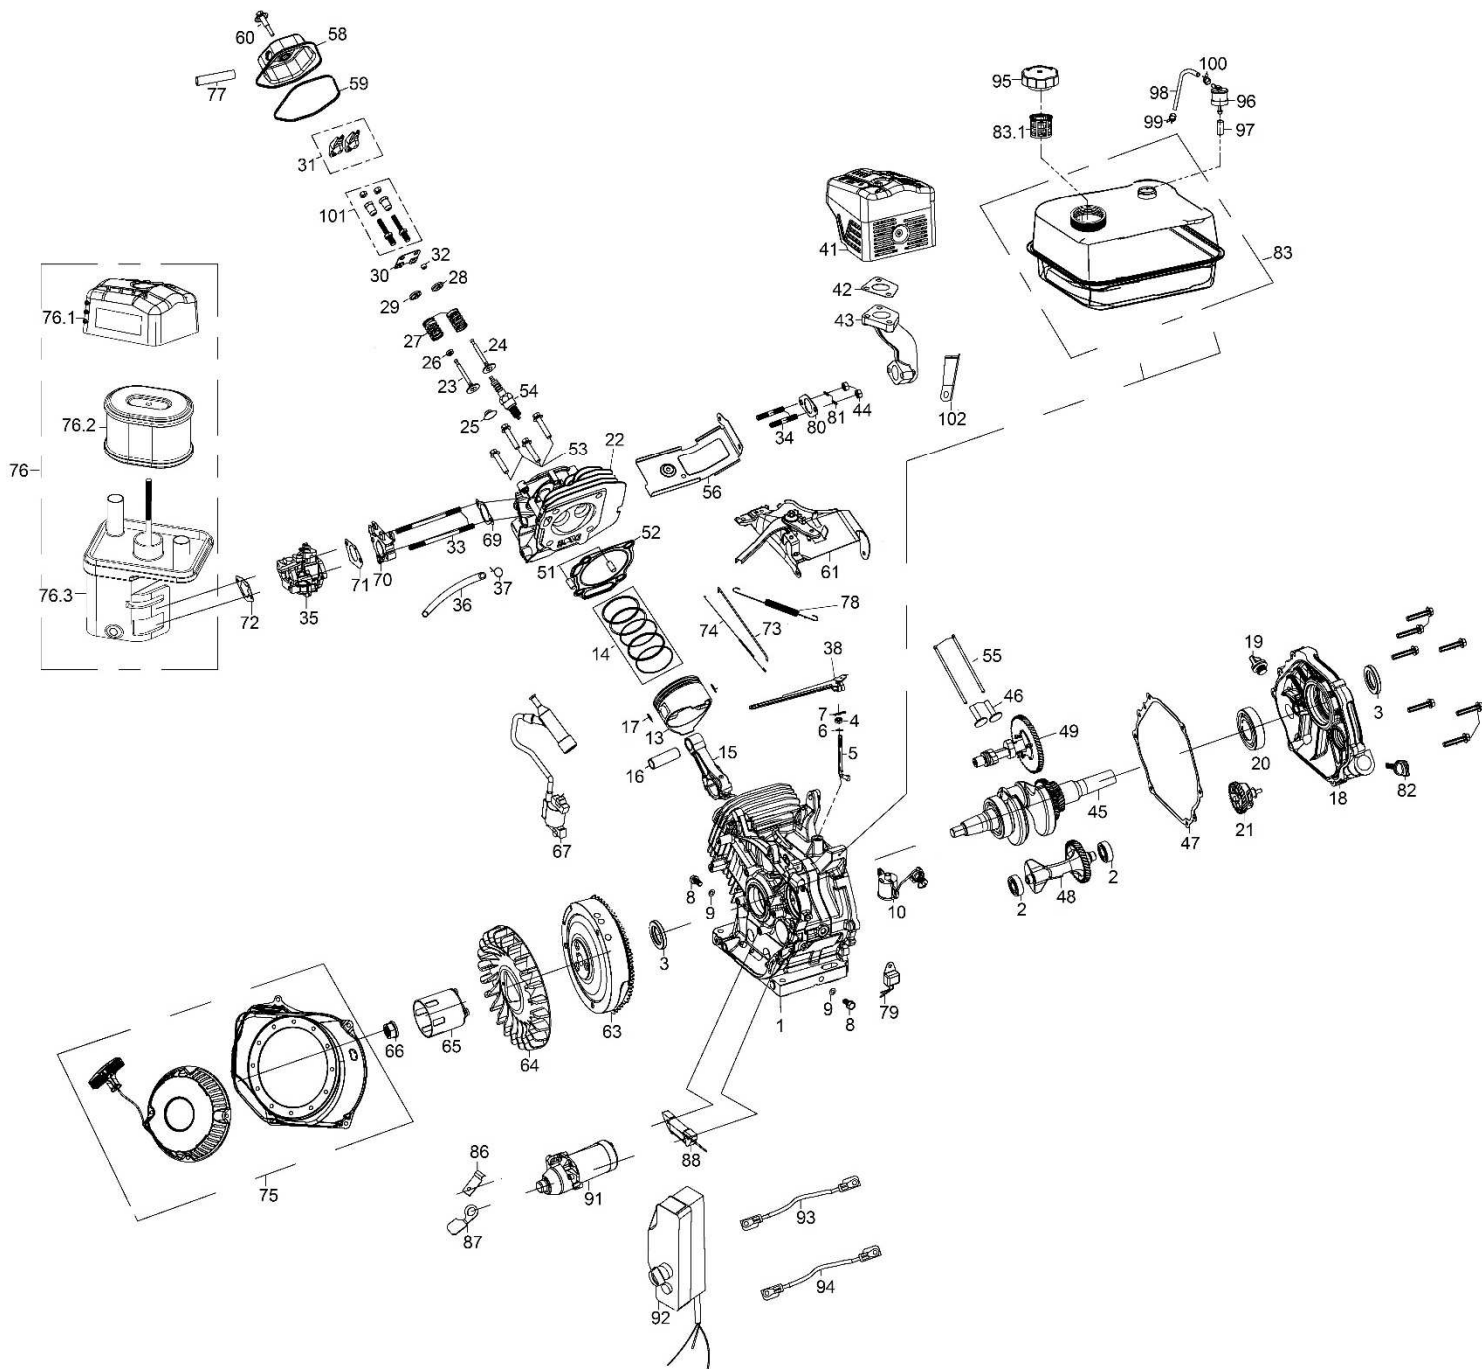

Position	Part number	Název	Name
1	664201001	Kliková skříň	Crankcase
8	664201008	Vypouštěcí šroub	Oil drain plug
10	664201010	Olejový spínač	Oil level switch
13	664201013	Píst	Piston
14	664201014	Pístní kroužky set	Piston ring set
15	664201015	Ojnice	Connecting rod
16	664201016	Pístní čep	Piston pin
17	664201017	Pojistka pístního čepu	Piston pin clip
18	664201018	Víko klikové skříně	Crankcase cover
19	664201019	Olejová zátka	Oil plug
21	664201021	Regulátor otáček kompletní	Governor assembly
22	664201022	Hlava válce	Cylinder head
23	664201023	Sací ventil	Intake valve
24	664201024	Výfukový ventil	Exhaust valve
25	664201025	Krytka ventilu	Valve returner
26	664201026	Těsnění sacího ventilu	Intake valve gasket