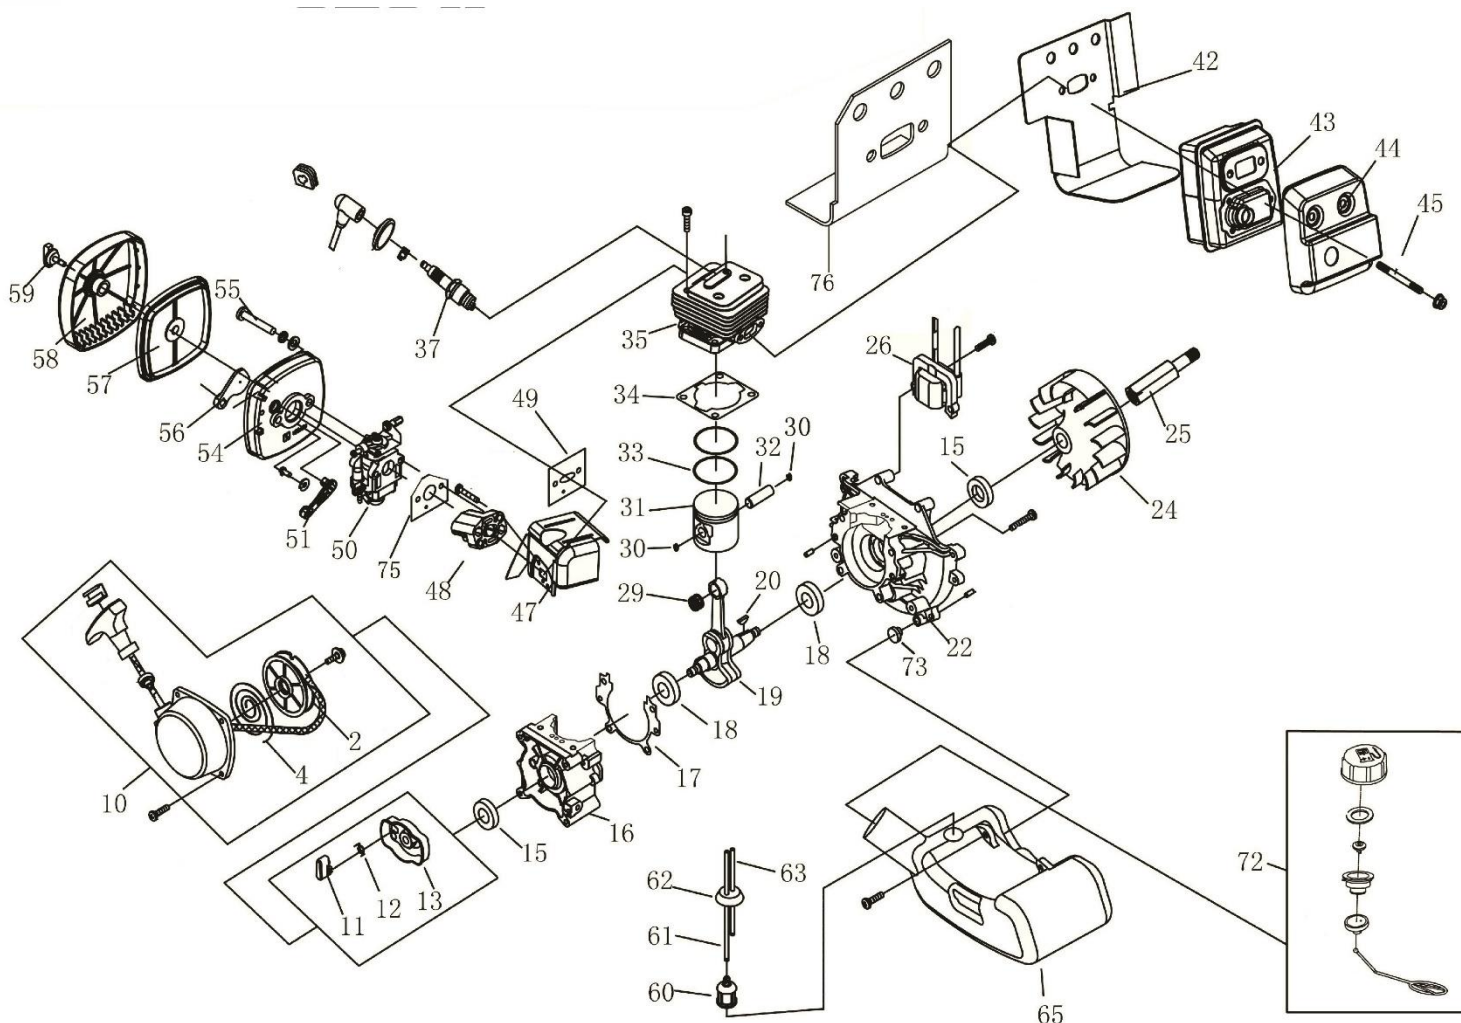

Position	Part number	Název	Name
1	EBV260E.2.2	Zadní skříň ventilátoru	Rear impeller case
3	EBV260.2.1	Ventilátor	Impeller
4	EBV260-2	Nůž ventilátoru	Impeller blade
6	EBV260E.2.1.1	Přední skříň ventilátoru	Front impeller case
7	EBV260.2.3-1	Dotyk spínače	Switch rod
8	EBV260.2.3.2	Spínač	Spínač
9	EBV260.2.3-2	Držák spínače	Switch bracket
11	EBV260.2-2	Osa	Axle
12	EBV260.2-3	Pružina	Spring
15	EBV260.2.4	Šroub s plastovou hlavou	Knob screw
17	EBV260.2-1	Kryt ventilátoru	Impeller grid cover
18	EB-260.4	Bowden plynu	Throttle cable
26	EBV260E.6	Vypínač motoru	Engine switch
27	EB-260-8	Koncová trubka	End tube
28	EB-260-7	Trubka	Tube
29	EBV260-6	Výfukové koleno	Elbow tube
30	EBV260E.4	Sběrný vak	Collecting bag
31	EBV260E.2-1	Kryt motoru	Engine cover
32	EBV260E-4	Madlo	Handle
33	EBV260A-1	Trubka	Tube
34	EBV260-8	Koncová trubka	End tube

Position	Part number	Název	Name
2	1E34F.11-2	Kladka startéru	Starter pulley
4	1E34F.11-1	Pružina startéru	Starter spring
10	1E34F.11G	Startér kompletní	Starter assembly
11	1E34F.8-1	Západka startéru	Ratchet
12	1E34F.8-2	Pružina západky	Ratchet spring
13	1E34F.8.1	Miska startéru	Starter idle pulley
15	1E36F.2	Gufero 12x22x7	Oil seal 12x22x7
17	1E34F-E.6-2	Těsnění klikové skříně	Crankcase gasket
18	03090010028	Ložisko 6001	Bearing 6001
19	1E34F-E.4.1	Kliková hřídel	Crankshaft
20	1E40FP-3Z.3-1	Woodruffovo pero 3x5x13	Woodruff key 3x5x15
22	1E34F-E.6-3	Přední kliková skříň	Front crankcase
24	1E34F-E.3.1	Setrvačnick	Flywheel
25	EBV260E.1-3	Hřídel	Shaft
26	1E34F-E.3.2	Zapalování	Ignition
29	1E31F.4.1	Jehlové ložisko	Needle bearing
30	1E34F.6-2	Pojistka pístního čepu	Piston pin clip
31	1E34F-E.4-1	Píst	Piston
32	1E34F.6-3	Pístní čep	Piston pin
33	1E34F.6-5	Pístní kroužek (1ks)	Piston ring (1pcs)
34	1E34F-E-3	Těsnění válce	Cylinder gasket