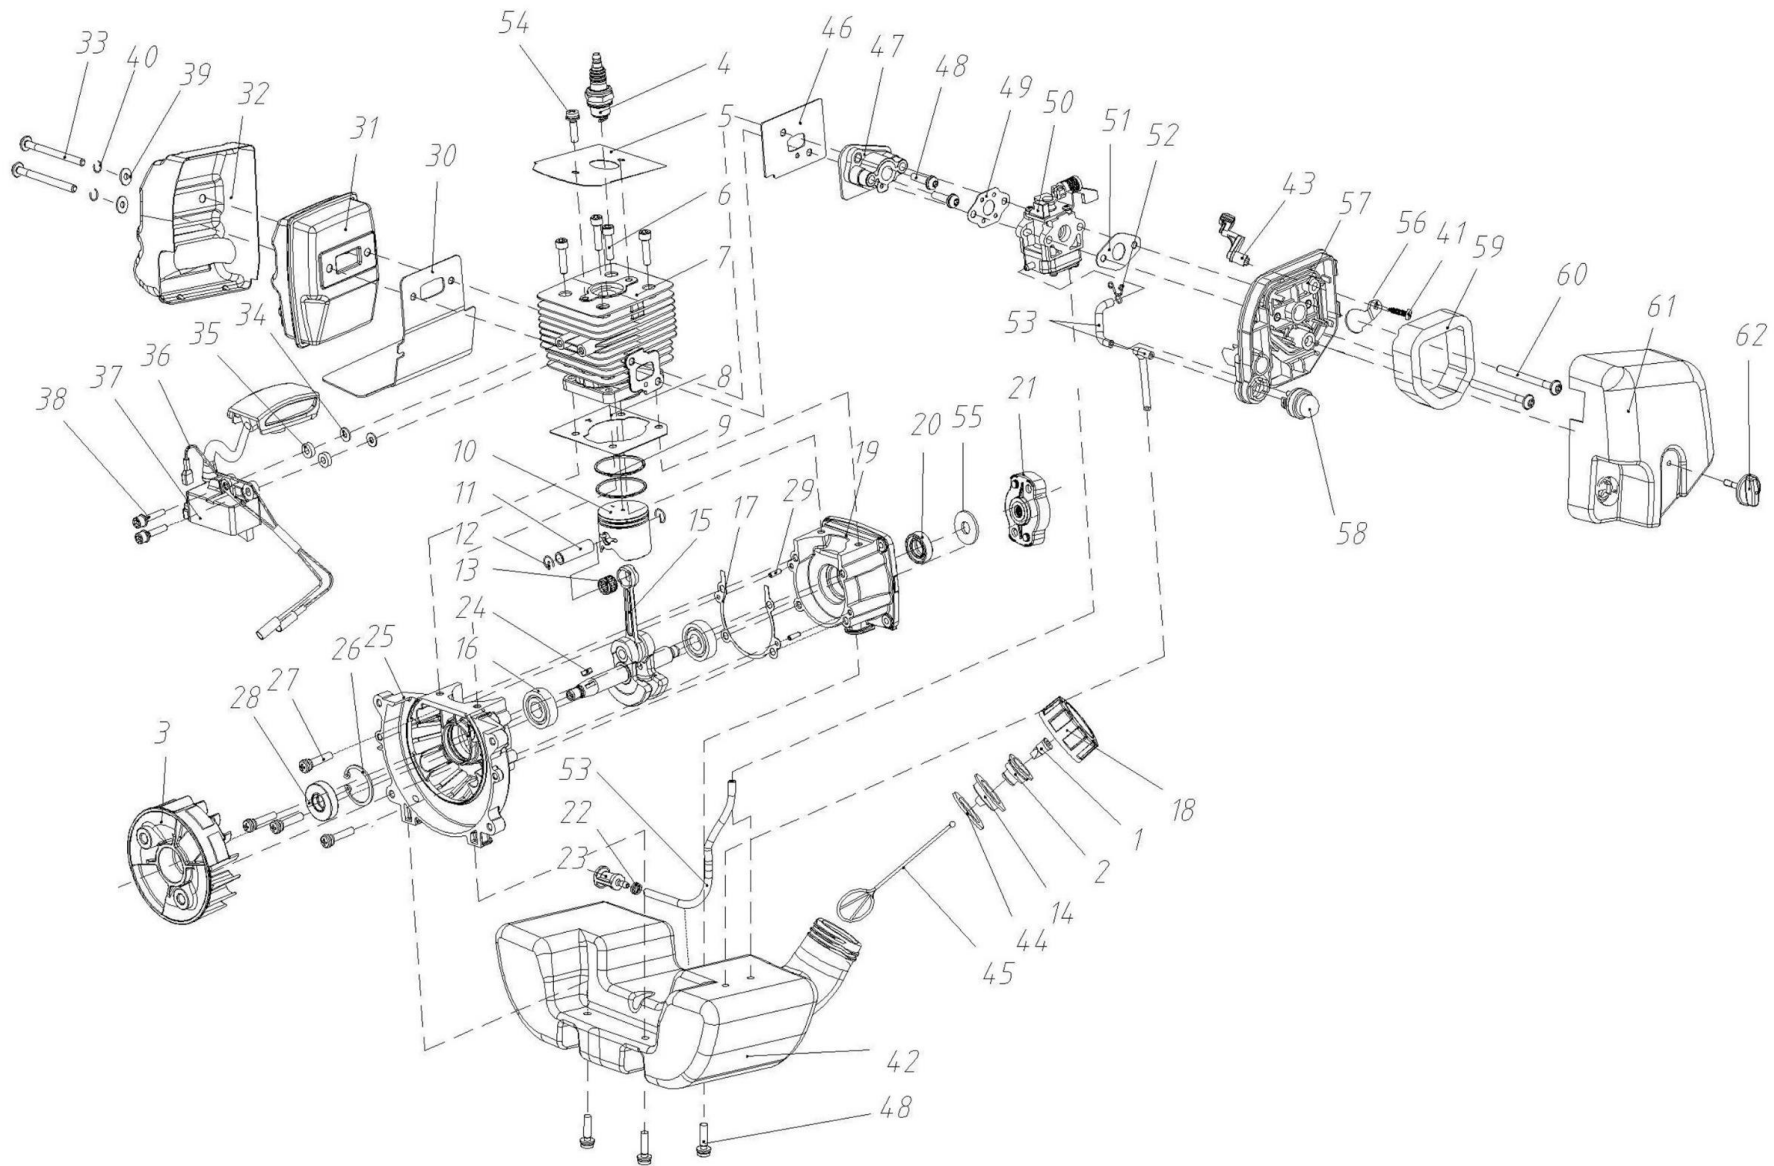

HECHT®
made for garden

933

Číslo	Objednáací číslo	Název	Name	Ks	Číslo	Objednáací číslo	Název	Name	Ks
1	02080040010	Ventilek palivové zátky	Valve,fuel cap	1	37	02050030106	Cívka zapalování	Ignition	1
2	70030060006	Držák ventilku	Valve holder	1	38		Šroub M4x20	Bolt M4x20	2
3	02050030102	Setrvačník	Flywheel	1	39		Podložka 5	Washer 5	8
4	03130010013	Svíčka RCJ6Y	Spark plug RCJ6Y	1	40		Pojistný kroužek 5	Circlip 5	8
5	02020160189	Vrchní kryt válce	Cylinder top baffle	1	41		Šroub ST3x12	Bolt ST3×12	1
6		Šroub M5x20	Bolt M5x20	4	42	70050030005	Palivová nádrž	Fuel tank	1
7	70070130002	Válec	Cylinder	1	43	70030040030	Páčka sytiče	Choke handle	1
8	02070010029	Těsnění válce	Cylinder gasket	1	44	02070020048	Těsnění palivové zátky	Fuel cap gasket	1
9	02020020017	Pístní kroužek	Piston ring	2	45	70030180064	Záchyt zátky	Stopper	1
10	02010020023	Píst	Piston	1	46	02070010085	Těsnění příruby karburátoru	Intake flange gasket	1
11	02020010022	Pístní čep 9x31	Piston pin	1	47	02110030036	Příruba karburátoru	Carburetor intake flange	1
12	02020030005	Pojistka pístního čepu	Piston pin clip	2	48		Šroub M5x20	Bolt M5x20	5
13	03090020014	Jehlové ložisko	Needle bearing	1	49	02070010061	Těsnění karburátoru	Carburetor gasket	1
14	70030180065	Držák záchytu	Holder,stopper	1	50	02050020052	Karburátor	Carburetor	1
15	02020120032	Kliková hřídel	Crankshaft	1	51	02070010099	Těsnění vzduchového filtru	Air filter gasket	1
16	03090010028	Ložisko 6001	Bearing 6001	2	52		Svorka hadičky	Fuel pipe clip	1
17	02070010128	Těsnění klikové skříně	Crankcase gasket	1	53	01040010011	Palivová hadička	Fuel pipe	3
18	02110020026	Zátka palivové nádrže	Fuel tank cap	1	54		Šroub	Screw	2
19	70070050004	Zadní díl klikové skříně	Rear crankcase	1	55		Podložka	Washer	1
20		Gufero 12x22x7	Oil seal 12x22x7	1	56	70030040028	Klapka sytiče	Choke flap	1
21	02050100005	Miska startéru	Starter idle pulley	1	57	70030040045	Příruba vzduchového filtru	Air filter base	1
22		Svorka hadičky	Fuel pipe clip	1	58	71-P-01	Primer	Primer hand pump	1
23	02050120002	Palivový filtr	Fuel filter	1	59	02090010003	Vzduchový filtr	Air filter element	1
24	03070010003	Woodruffovo pero	Woodruff key	1	60	03020020030	Šroub M5x60	Bolt M5x60	2
25	70070050003	Přední díl klikové skříně	Front crankcase	1	61	70030040091	Kryt vzduchového filtru	Air filter cover	1
26	03120020003	Pojistný kroužek pro díru 28	Circlip for hole 28	1	62	70030180137	Matice vzduchového filtru	Knob screw	1
27		Šroub M5x25	Bolt M5x25	4					
28	03100010025	Gufero 12x28x7	Oil seal 12x28x7	1					
29		Čep	Pin	2					
30	02070010147	Těsnění výfuku	Muffler gasket	1					
31	02050010004	Výfuk	Muffler	1					
32	02050010057	Kryt výfuku	Muffler cover	1					
33		Šroub M5x55	Bolt M5x55	2					
34		Podložka 4	Washer 4	2					
35	02070010048	Distanční kroužek	Spacer bushing	2					
36		Vodič	Wire	1