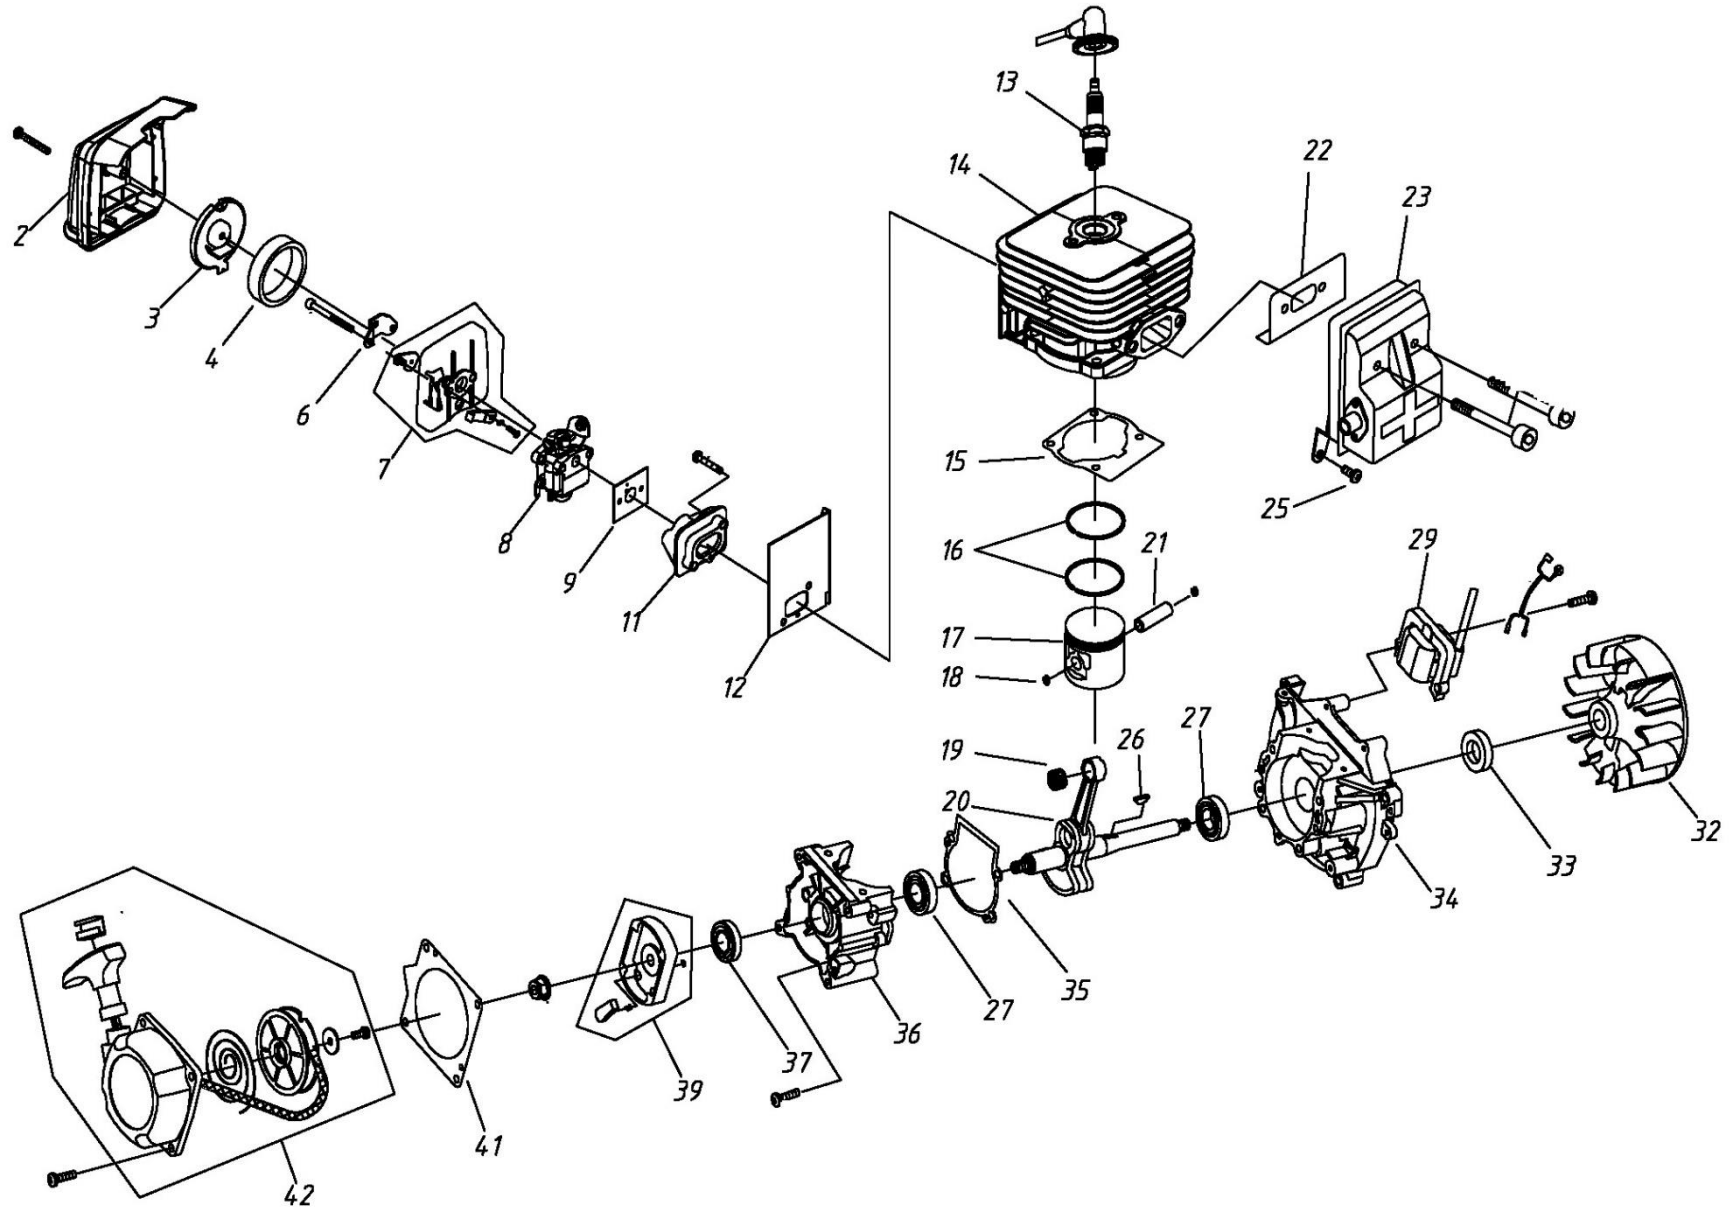

Position	Part number	Název	Name
2	943001002	Kryt vzduchového filtru	Air filter cover
3	1E40F-5A.1-2	Krytka vzduchového filtru	Filter inside cover
4	1E34F.1-1	Vzduchový filtr	Air filter
6	1E40F-5A.1.2	Držák klapky sytiče	Carburtor flap holder
7	943001007	Příruba vzduchového filtru	Air filter base
8	943001008	Karburátor	Carburetor
9	1E40F-5A-1	Těsnění karburátoru	Carburetor gasket
11	1E40F-5A.2	Příruba karburátoru	Carburetor intake flange
12	943001012	Těsnění příruby karburátoru	Intake flange gasket
13	L6 RTC	Svíčka	Spark plug
14	943001014	Válec	Cylinder
15	1E40F-5-6	Těsnění válce	Cylinder gasket
16	943001016	Pístní kroužek	Piston ring
17	1E40F-5.4-1	Píst	Piston
18	1E40F-03.02.01	Pojistka pístního čepu	Piston pin clip
19	1E40F-5.4-2	Jehlové ložisko	Needle bearing
20	943001020	Kliková hřídel	Crankshaft
21	146001052	Pístní čep	Piston pin
22	1E40F-5-5	Těsnění výfuku	Muffler gasket
23	943001023	Výfuk	Muffler
26	GB1099	Woodruffovo pero 3x13	Woodruff key 3x13
27	6202	Ložisko 6202	Bearing 6202
29	943001029	Cívka zapalování	Ignition
32	943001032	Setrvačnick	Flywheel
33	1E40F-5.9	Gufero	Oil seal
34	943001034	Kliková skříň přední	Front crankcase
35	1E40F-5.8-4	Těsnění klikové skříně	Crankcase gasket
36	943001036	Kliková skříň zadní	Rear crankcase
37	1E36F.2	Gufero 12x22x7	Oil seal 12x22x7
39	1E40F-5.7-1	Miska startéru	Starter idle pulley
41	1E40F-5-10	Těsnění startéru	Starter gasket
42	1E40F-5.11	Startér kompletní	Starter assembly