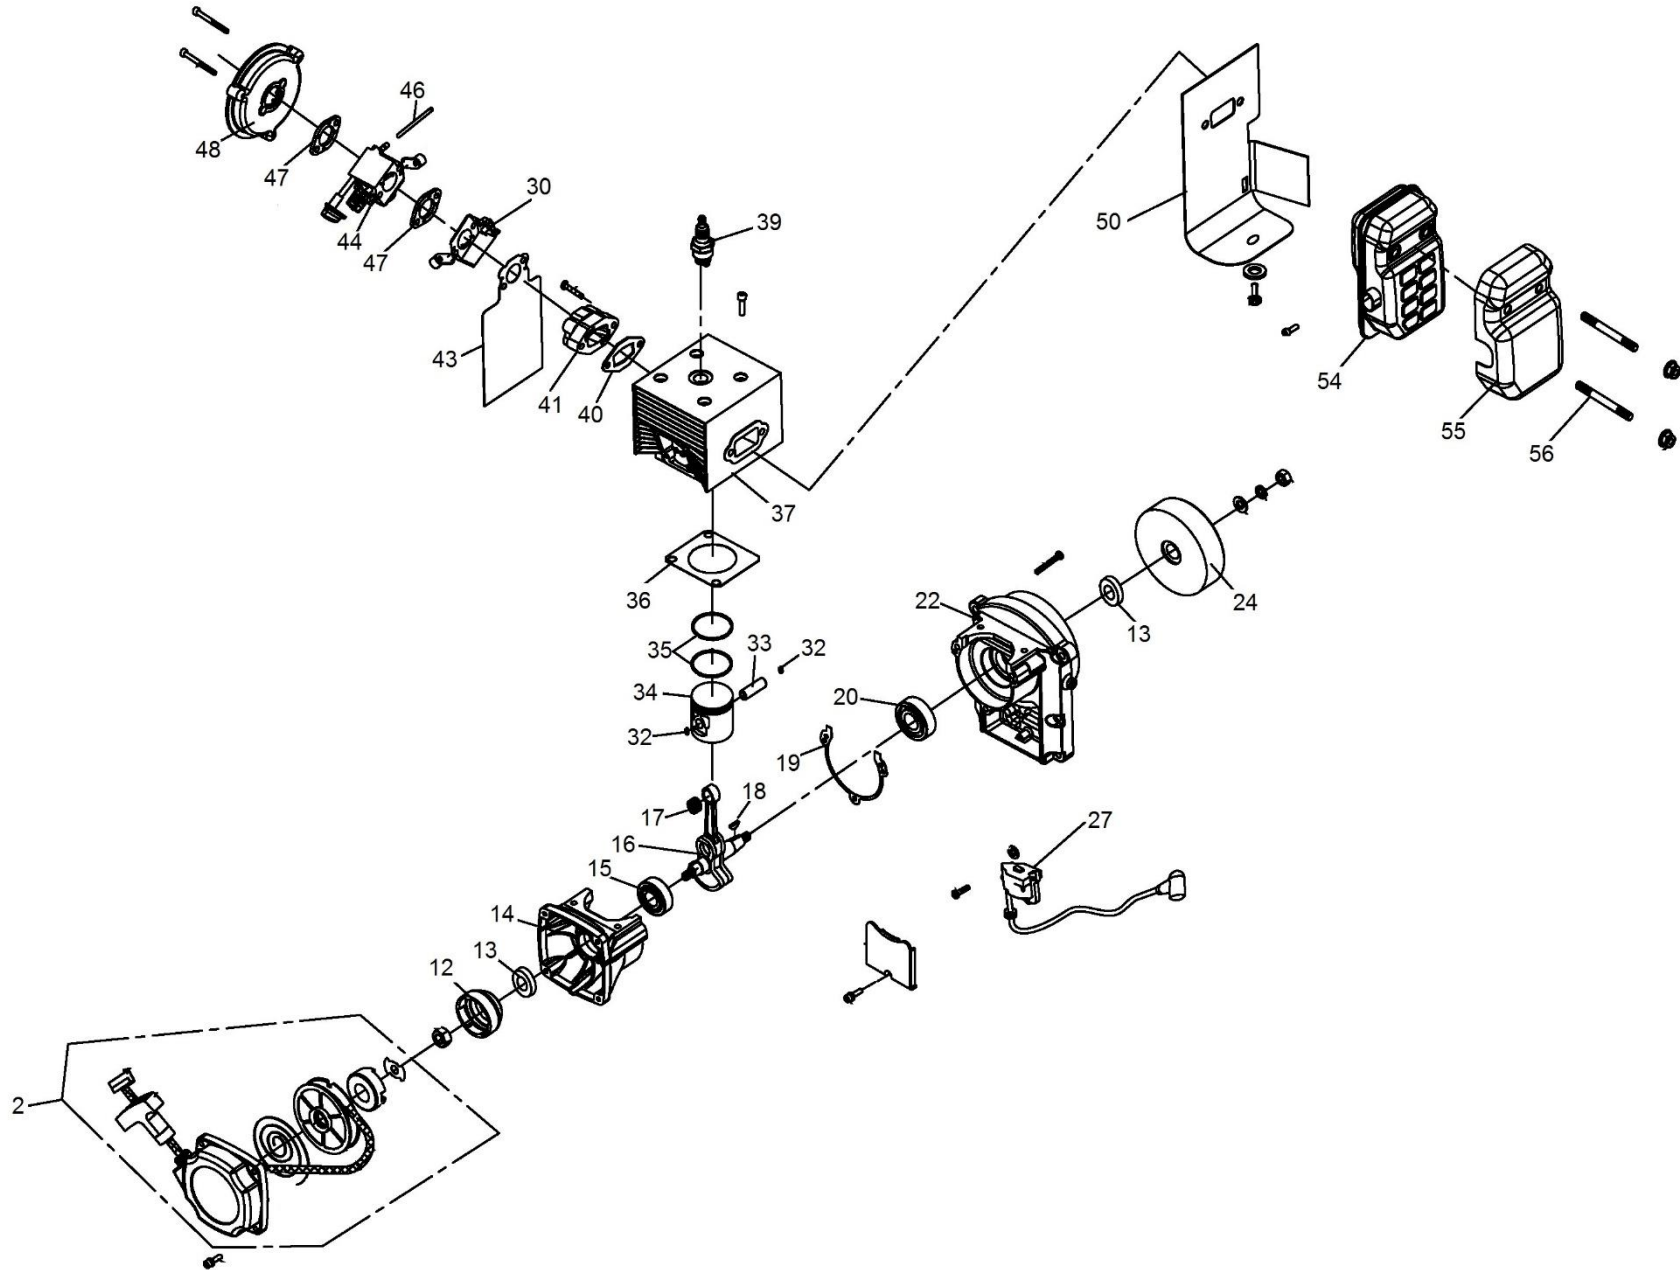

Position	Part number	Název	Name
72	972000033	Pružina	Spring
77	972000019	Objímka (ovládací madlo)	Sleeve (for control handle)
82	972000015	Trubka ohebná	Flexible hose
84	972000084	Trubka se spojkou	Pipe with connection tube
85	972000017	Spojovací trubka	Connection tube
86	972000018	Trubka	Pipe
87	972000023	Střední trubka	Middle pipe
88	972000024	Koncová trubka	End pipe
89	972000089	Páčka	Lever
90	972000090	Destička	Board
93	972000093	Bowden	Cable
94	972000094	Ovládací madlo kompletní	Control handle assembly

Position	Part number	Název	Name
2	972001001	Startér kompletní	Starter assembly
12	972001003	Miska startéru	Starter idle pulley
13		Gufero	Oil seal
14	972001005	Kryt klikové skříně	Crankcase cover
15	6202	Ložisko 6202/P5	Bearing 6202/P5
16	972001007	Kliková hřídel	Crankshaft
17	972001008	Jehlové ložisko ojnice	Needle bearing
18	343001023	Woodruffovo pero 3x5x13	Semicircle key 3x5x13
19	972001010	Těsnění klikové skříně	Crankcase gasket
20	6203	Ložisko 6203/P5	Bearing 6203/P5
22	972001013	Kliková skříň	Crankcase
24	972001016	Setrvačnik	Flywheel
27	972001038	Cívka zapalování	Ignition
30	972001028	Příruba karburátoru (model do 2014)	Carburetor insulator (model 2014)
	972001030-E	Příruba karburátoru (model od 2015)	Carburetor insulator (model 2015+)
32	972001020	Pojistka pístního čepu	Ring
33	972001021	Pístní čep	Piston pin
34	972001034-E	Píst	Piston
35	972001022	Pístní kroužek	Piston ring
36	972001023	Těsnění válce	Gasket
37	972001024	Válec	Cylinder
39	RCJ6Y	Svíčka	Spark plug
40	972001027	Těsnění příruby karburátoru	Gasket
41	972001028	Příruba karburátoru	Insulator
43	972001043	Těsnění	Gasket
44	972001031	Karburátor	Carburetor
46	CG420.1.3.2-2	Palivová hadička	Fuel tube
47	972001033	Těsnění karburátoru	Gasket
48	972001034	Příruba vzduchového filtru	Inside cover
50	972001042	Těsnění výfuku	Gasket
54	972001046	Výfuk	Muffler
55	972001047	Kryt výfuku	Muffler cover