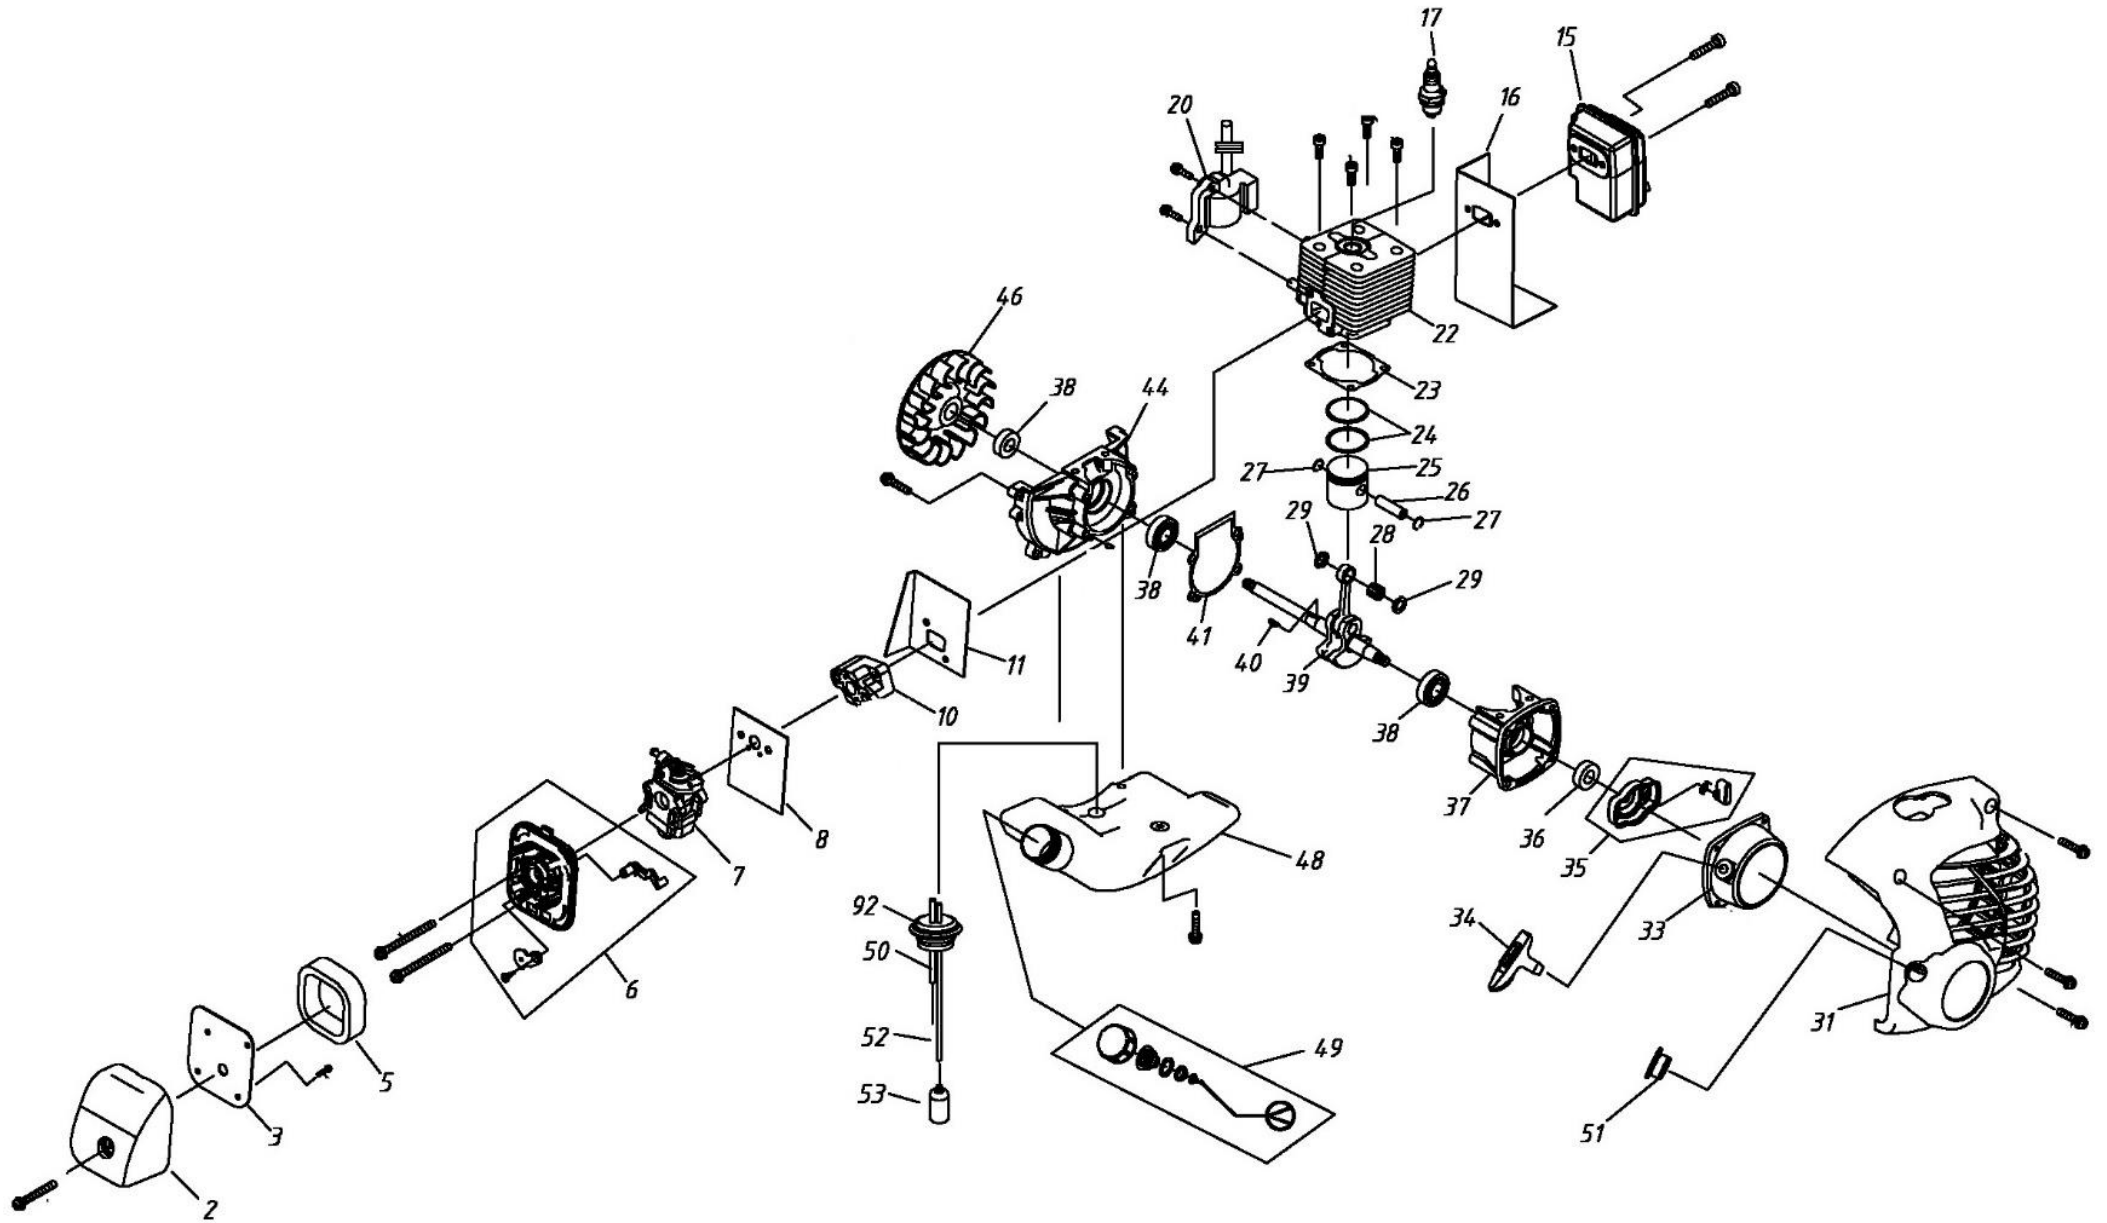

Position	Part number	Název	Name
14	925401014	Ložisko 609-RS	Bearing 609-RS
45	925400045	Vak	Bag
54	925400054	Madlo	Handle
56	925400056	Pružina	Spring
57	925400057	Páčka plynu	Throttle trigger
58	925400058	Táhlo plynu	Throttle rod
60	925400060	Skříň ventilátoru zadní	Impeller rear case
62	925400062	Kryt setrvačnicku	Flywheel cover
63	925400063	Pouzdro	Supporting tube
65	925400065	Ventilátor	Impeller
66	925400066	Nůž ventilátoru	Impeller blade
67	925400067	Koleno trubky	Elbow tube
69	925400069	Skříň ventilátoru přední	Impeller front case
70	925400070	Pružina	Spring
72	925400072	Aretační páčka plynu	Throttle locking lever
73	925400073	Vypínač motoru	Engine switch
75	925400075	Doraz páčky	Locking lever block
77	925400077	Kryt ventilátoru	Impeller cover
78	925400078	Horní nasávací trubka	Upper intake tube
79	925400079	Spodní nasávací trubka	Lower intake tube
80	925400080	Výstupní trubka	Outake tube
81	925400081	Plochá trubka	Lower outake tube
82	925400082	Výstupní středová trubka	Middle outake tube
83	925400083	Výfuková tryska	Nozzle tube
84	925400084	Dotyk spínače	Switch contact
85	925400085	Spínač	Switch
86	925400086	Krytka spínače	Switch cover
87	925400087	Silenblok	Rubber shock absorber
88	925400088	Madlo pravá část	Handle right part
89	925400089	Madlo levá část	Handle left part