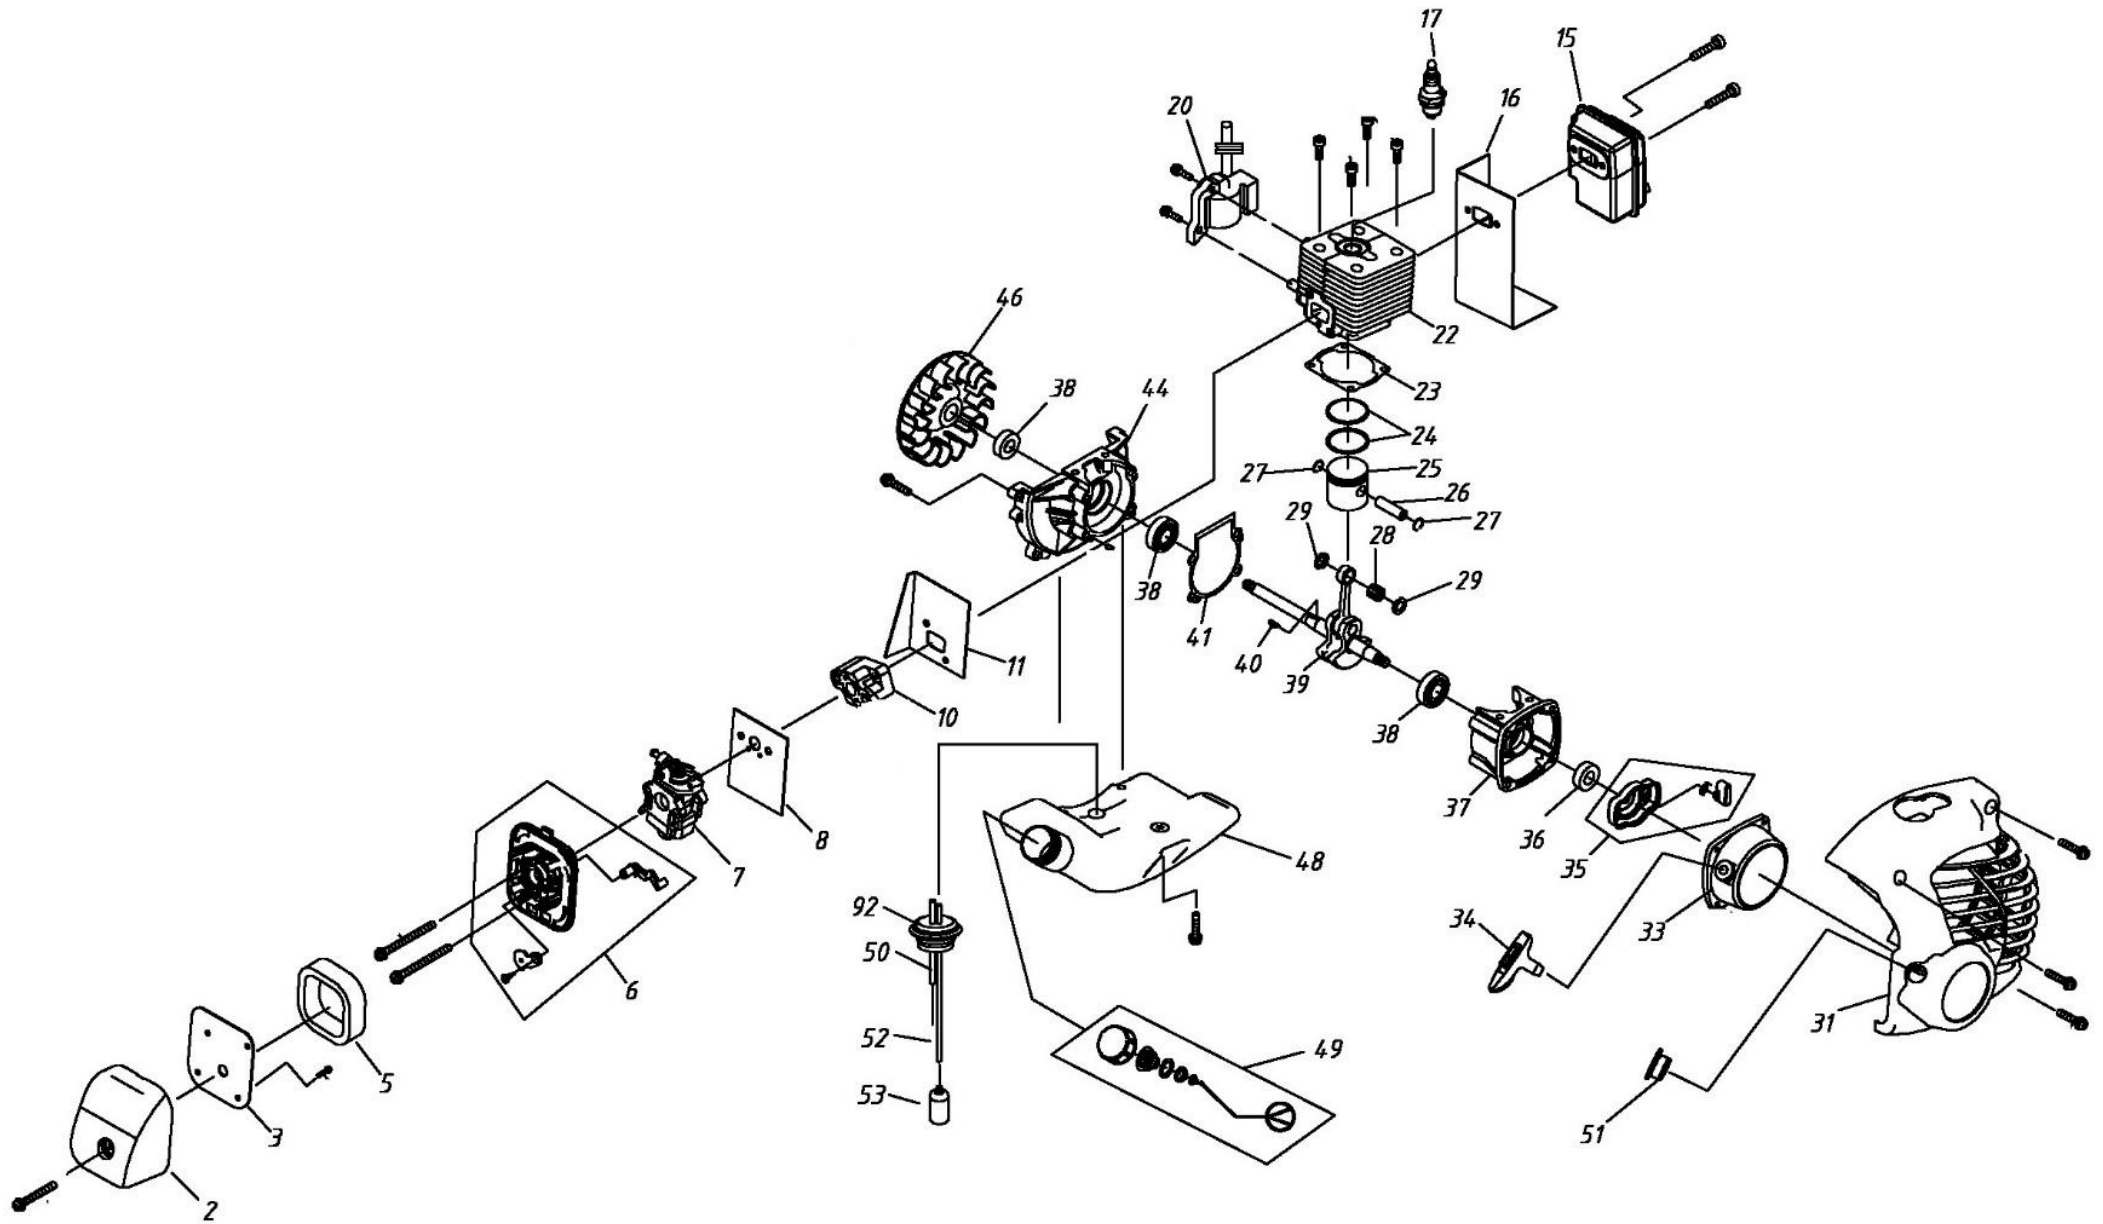

Position	Part number	Název	Name
14	925401014	Ložisko 609-RS	Bearing 609-RS
45	925400045	Vak	Bag
54	925400054	Madlo	Handle
56	925400056	Pružina	Spring
57	925400057	Páčka plynu	Throttle trigger
58	925400058	Táhlo plynu	Throttle rod
60	925400060	Skříň ventilátoru zadní	Impeller rear case
62	925400062	Kryt setrvačníku	Flywheel cover
63	925400063	Pouzdro	Supporting tube
65	925400065	Ventilátor	Impeller
66	925400066	Nůž ventilátoru	Impeller blade
67	925400067	Koleno trubky	Elbow tube
69	925400069	Skříň ventilátoru přední	Impeller front case
70	925400070	Pružina	Spring
72	925400072	Aretační páčka plynu	Throttle locking lever
73	925400073	Vypínač motoru	Engine switch
75	925400075	Doraz páčky	Locking lever block
77	925400077	Kryt ventilátoru	Impeller cover
78	925400078	Horní nasávací trubka	Upper intake tube
79	925400079	Spodní nasávací trubka	Lower intake tube
80	925400080	Výstupní trubka	Outake tube
81	925400081	Plochá trubka	Lower outake tube
82	925400082	Výstupní středová trubka	Middle outake tube
83	925400083	Výfuková tryska	Nozzle tube
84	925400084	Dotyk spínače	Switch contact
85	925400085	Spínač	Switch
86	925400086	Krytka spínače	Switch cover
87	925400087	Silenblok	Rubber shock absorber
88	925400088	Madlo pravá část	Handle right part
89	925400089	Madlo levá část	Handle left part