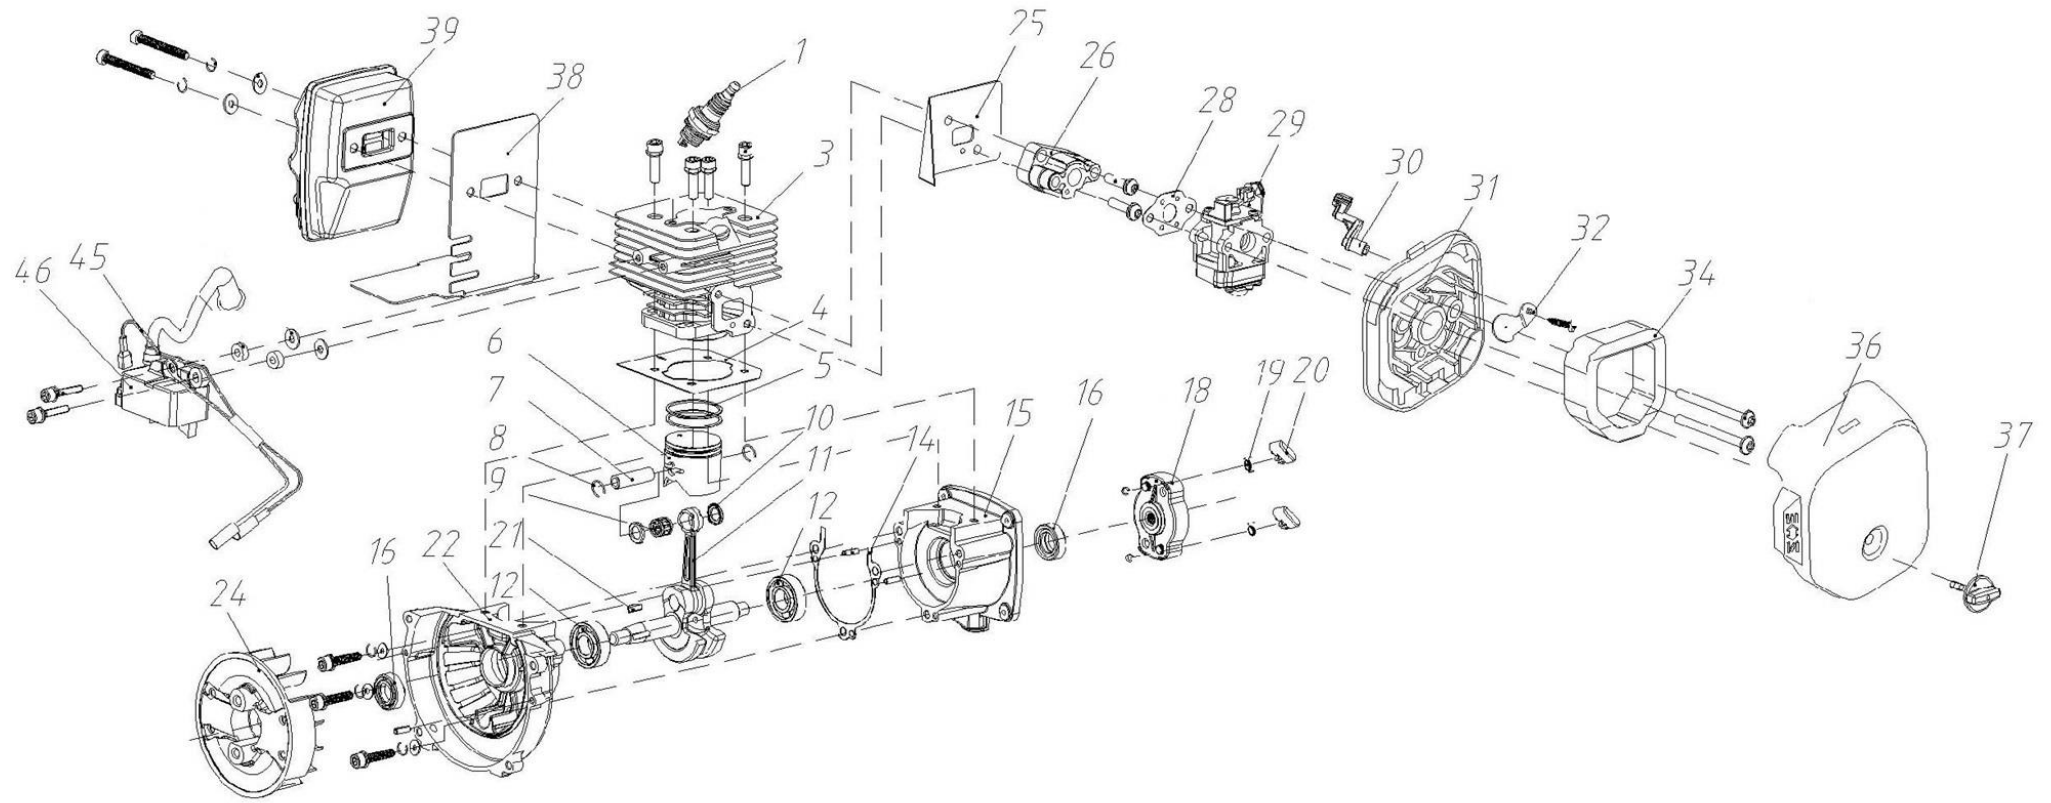

Position	Part number	Název	Name
1	926500001	Spodní nasávací trubka	Lower intake pipe
2	926500002	Horní nasávací trubka	Upper intake pipe
5	926500005	Příruba nasávací trubky	Intake pipe flange
7	926500007	Kryt spínače	Switch safety cover
8	926500008	Spínač	Switch
9	926500009	Dotyk spínače	Switch contact
11	926500011	Šroub krytu	Knob screw
12	926500012	Kryt sání	Fan intake cover
13	926500013	Osa krytu sání	Intake cover axle
14	926500014	Pružina krytu sání	Intake cover spring
15	926500015	Skříň ventilátoru přední	Front case
17	926500017	Nůž ventilátoru	Impeller blade
18	926500018	Ventilátor	Impeller
20	926500020	Levá část madla	Handle - Left part
21	926500021	Skříň ventilátoru zadní	Rear case
22	926500022	Spodní opěrka	Pedestal
23	926500023	Palivová nádrž	Fuel tank
25	926500025	Spodní madlo	Lower handle
26	926500026	Pouzdro	Throttle trigger bushing
27	926500027	Páčka plynu	Throttle trigger
28	926500028	Vypínač motoru	Engine stop switch
30	926500030	Horní madlo	Upper handle
31	926500031	Pravá část madla	Handle - Right part
36	926500036	Kladka startéru	Starter pulley
37	926500037	Pružina startéru	Starter coil spring
38	926500038	Startér kompletní	Starter assembly
41	926500041	Madlo startéru	Starter handle
42	926500042	Koleno trubky	Elbow pipe
43	926500043	Bowden plynu	Throttle cable
44	926500044	Vak	Bag
45	926500045	Popruh	Harness
46	926500046	Palivová hadička (70mm)	Fuel tube (70mm)
47	926500047	Průchodka hadiček	Fuel tube grommet
48	926500048	Palivová hadička (220mm)	Fuel tube (220mm)
49	926500049	Palivový filtr	Fuel filter

Position	Part number	Název	Name
50	926500050	Palivová zátka	Fuel tank cap
53	926500053	Spodní trubka výfuku	Lower outtake pipe
54	926500054	Horní trubka výfuku	Upper outtake pipe
56	926500056	Pouzdro	Bushing
63	926500063	Plastová vložka	Plastic cover