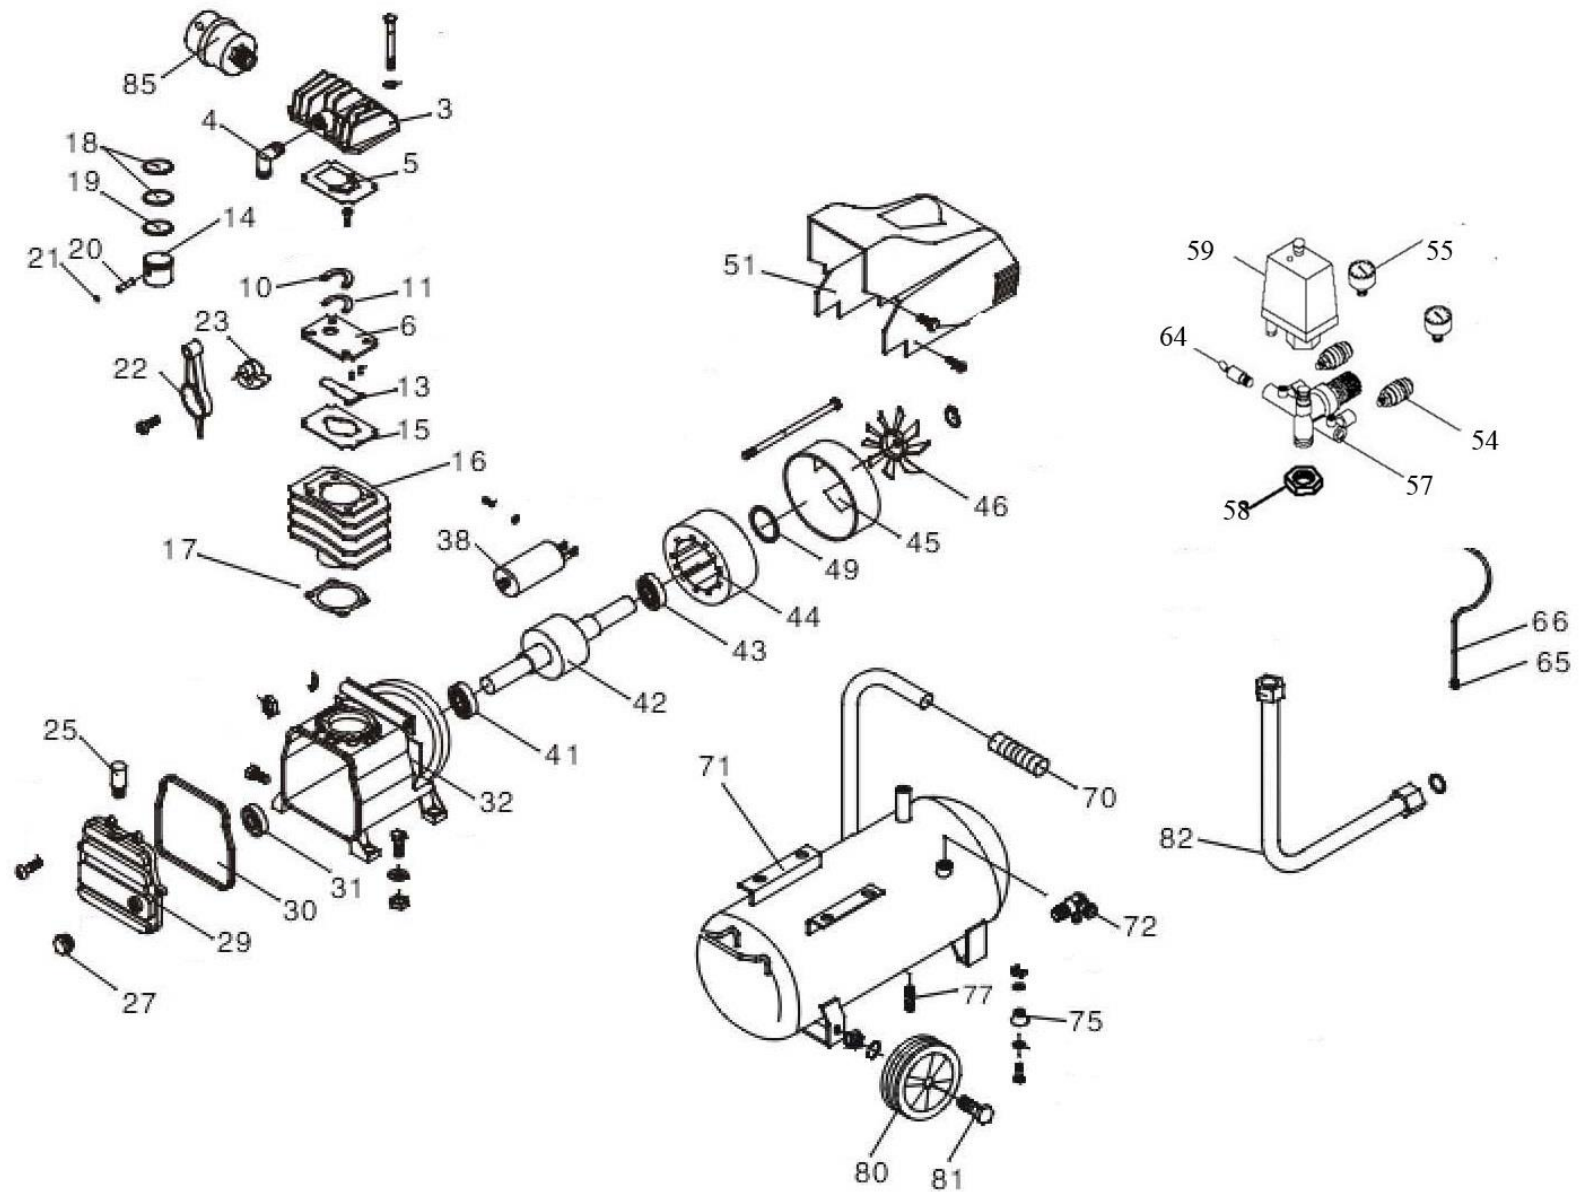

# HECHT<sup>®</sup> 2051

made for garden

Position	Part number	Name	Název
3	JD2025-03	hlava válce	cylinder head
4	JD2025-04	koleno	exhaust elbow
5	JD2025-05	těsnění hlavy	cylinder gasket
6	JD2025-06	planžeta	valve plate
10	JD2025-10	Doraz planžety	Limiting plate
11	JD2025-11	Planžeta ventilu	Valve plate
13	JD2025-13	Klapka	Flap valve plate
14	JD2025-14	píst	piston
15	JD2025-15	Těsnění	Gasket
16	JD2025-16	válec	cylinder
17	JD2025-17	těsnění válce	Cylinder gasket
18	JD2025-18	pístní kroužek	Piston ring
19	JD2025-19	stírací kroužek	oil ring
20	JD2025-20	pístní čep	piston pin
21	JD2025-21	pojistný kroužek	Circlip
22	JD2025-22	ojnice	connecting rod
23	JD2025-23	excentr	eccentric
25	JD2025-25	zátka oleje	oil fil cap
27	JD2025-27	olejznak	oil sight
28	JD2025-28	těsnění	oil sight seal
29	JD2025-29	víko klikové skříně	crancase cover
30	JD2025-30	těsnění víka skříně	cover seal
31	JD2025-31	gufero	oil seal
32	JD2025-32	kliková skříň	crankcase
38	JD2025-38	kondenzátor	capacitor
41	263000057	ložisko 6204	bearing 6204
42	JD2025-42	rotor	rotor
43	6202-2RS	ložisko 6202	bearing 6202
44	JD2025-44	stator	stator
45	JD2025-45	plášť motoru	rear motor cover
46	JD2025-46	ventilátor	fan
51	JD2025-51	kryt motoru	motor cover
54	JD2025-54	rychlospojka	quick connect
55	JD2025-55	manometr	pressure gauge
57	JD2051-57	regulátor	regulator
58	JD2025-58	konektor	connector
59	JD2025-59	tlakový spínač	pressure switch

Position	Part number	Name	Název
64	JD2025-64	přetlakový ventil	safety valve
66	JD2025-66	Trubice	pipe
70	JD2025-70	madlo	handle grip
71	JD2051-71	tlaková nádoba	tank
72	JD2025-72	Ventil nádoby	Tank valve
75	JD2025-75	Sílenblok	Rubber foot
77	JD2025-77	Odkalovací ventil	drain valve
80	JD2025-80	kolo	wheel
81	JD2025-81	osa kola	axle
82	JD2025-82	tlaková trubka	tube
85	JD2025-85	vzduchový filtr	air filter