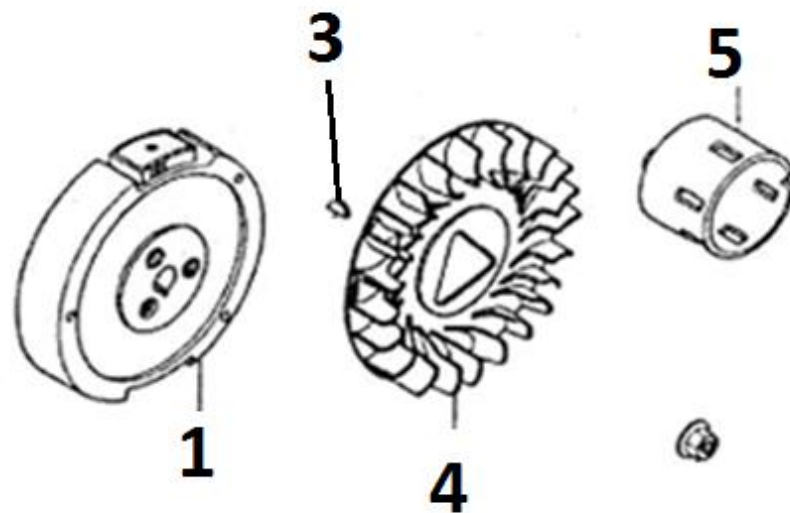

Position	Part number	Název	Name
1	JF340-J-01A	Setrvačník	Flywheel
3	JF340-J-02	Woodruffovo pero	Woodruff key
4	JF340-J-03	Ventilátor	Fan
5	JF340-J-04	Miska startéru	Starter idle pulley
6	JF340-J-05	Matice M16	Nut M16