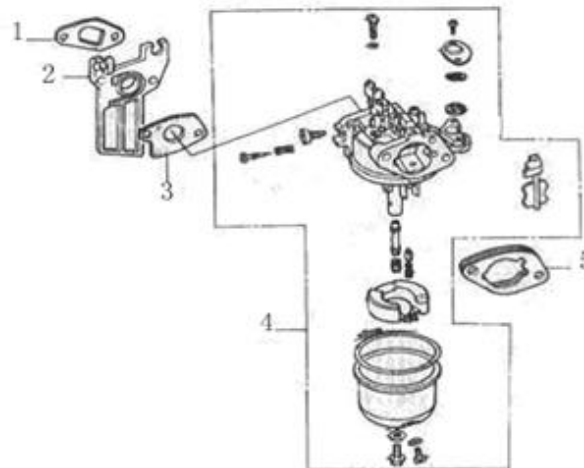

Position	Part number	Název	Name
2	JF340-D-02	Klikový hřídel	Crankshaft
3	JF340-D-03	Vyvažovací hřídel	Balance shaft

Position	Part number	Název	Name
1	JF390-E-01-04	Pístní kroužky set	Piston ring set
5	JF240-E-05	Pojistka pístního čepu	Piston pin clip
6	JF390-E-05	Píst	Piston
7	JF390-E-06	Pístní čep	Piston pin
8	JF340-E-07	Ojnice	Connecting rod

Position	Part number	Název	Name
1	JF340-F-01	Matice	Lock nut
2	JF340-F-02	Seřizovací matice	Valve adjusting nut
3	JF340-F-03	Vahadlo	Valve rocker
4	JF340-F-04	Seřizovací šroub	Valve bolt
5	JF340-F-05	Vodící deska ventilu	Push rod guide plate
6	JF240-F-06	Tyčka zdvihu	Push rod
7	JF240-F-07	Zdvihátko	Cam tappet
8	JF390-F-08	Vačkový hřídel	Camshaft
9	JF390-F-09	Koncovka ventilu	Valve rotator
10	JF340-F-07	Zajišťovací podložka	Exhaust valve sprign retainer
11	JF340-F-08	Pružina ventilu	Valve spring
12	JF340-F-09	Podložka pružiny	Valve spring seat
13	JF340-F-10	Zajišťovací podložka	Intake valve sprign retainer
14	JF340-F-11	Výfukový ventil	Exhaust valve
15	JF340-F-12	Sací ventil	Intake valve

Position	Part number	Název	Name
1	JF340-G-01	Startér kompletní	Starter assembly

Position	Part number	Název	Name
1	JF340-I-01	Těsnění příruby karburátoru	Intake flange gasket
2	JF340-I-02	Příruba karburátoru	Carburetor intake flange
3	JF340-I-03	Těsnění karburátoru	Carburetor gasket
4	JF390-I-04A	Karburátor	Carburetor
5	JF340-I-05	Těsnění vzduchového filtru	Air filter gasket

Position	Part number	Název	Name
2	JF340-K-02	Cívka zapalování	Ignition coil

Position	Part number	Název	Name
1	JF340-M-01A	Deska regulátoru otáček	Governor board assembly
6	JF340-M-06	Vratná pružina	Governor spring
7	JF340-M-07	Pružina táhla regulace	Governor rod spring
8	JF340-M-08	Táhlo regulace otáček	Governor rod
11	JF340-M-11	Páka regulace otáček	Governor lever