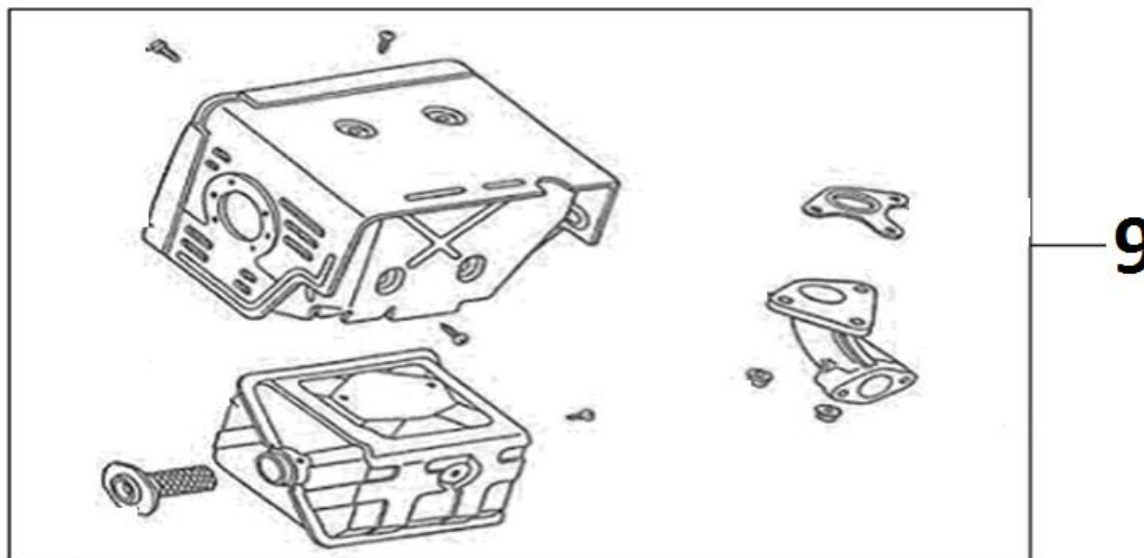

Position	Part number	Název	Name
9	JF240-N-09	Výfuk kompletní	Muffler assembly