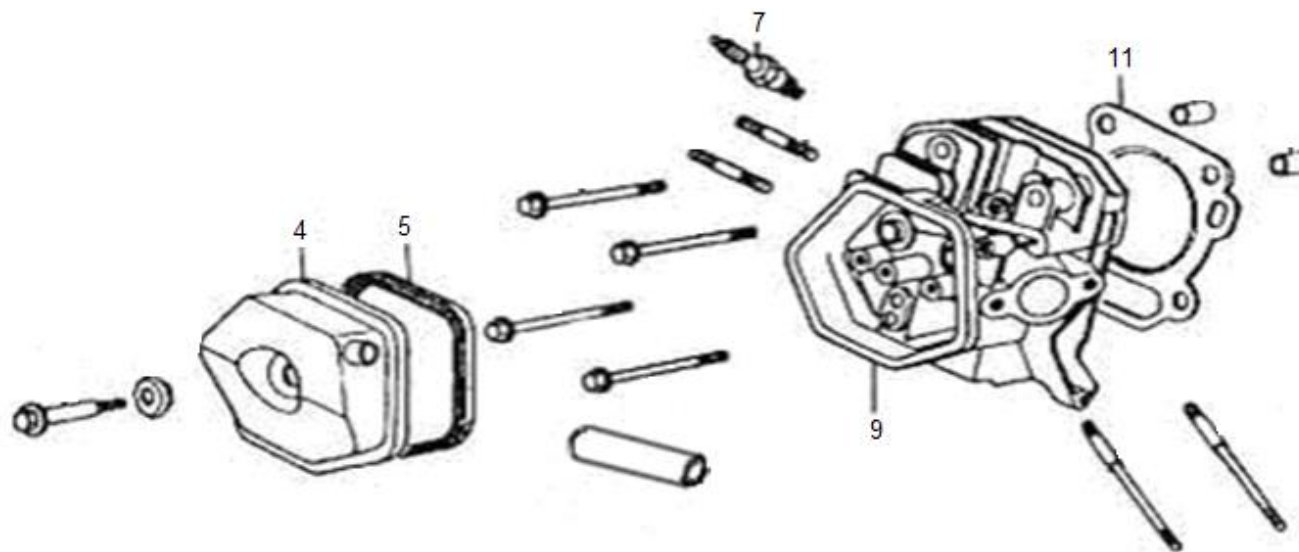

Position	Part number	Název	Name
1	H890-01	Šroub M12x35	Bolt M12x35
2	H890-02	Podložka	Washer
3	H890-03	Příruba kotouče vnější	Blade outer washer
4	845000003	Kotouč 700x30x4 42Z	Saw blade 700x30x4 42T
5	H890-05	Příruba kotouče vnitřní	Blade inner washer
6	H890-06	Pero	Key
7	H890-07	Ochranný kryt kotouče	Guard cover
22	H890-22	Posuvná podpěra	Extension support
37	H890-37	Kolo	Wheel
43	H890-43	Řemenice	Sheave
45	H890-45	Řemenice motoru	Engine sheave
47	H890-47	Klínový řemen A-800Li	V-belt A800li
48	H890-48	Pero	Key
49	H890-49	Pero	Key
53	H890-53	Domeček ložiska	Bearing housing
57	H890-57	kryt řemenu	Belt cover
59	H890-59	Hřídel	Shaft

Position	Part number	Název	Name
2	JF340-D-02	Klikový hřídel	Crankshaft
3	JF340-D-03	Vyvažovací hřídel	Balance shaft

Position	Part number	Název	Name
1	JF390-E-01-04	Pístní kroužky set	Piston ring set
5	JF240-E-05	Pojistka pístního čepu	Piston pin clip
6	JF390-E-05	Píst	Piston
7	JF390-E-06	Pístní čep	Piston pin
8	JF340-E-07	Ojnice	Connecting rod

Position	Part number	Název	Name
1	JF340-F-01	Matice	Lock nut
2	JF340-F-02	Seřizovací matice	Valve adjusting nut
3	JF340-F-03	Vahadlo	Valve rocker
4	JF340-F-04	Seřizovací šroub	Valve bolt
5	JF340-F-05	Vodící deska ventilu	Push rod guide plate
6	JF240-F-06	Tyčka zdvihu	Push rod
7	JF240-F-07	Zdvihátko	Cam tappet
8	JF390-F-08	Vačkový hřídel	Camshaft
9	JF390-F-09	Koncovka ventilu	Valve rotator
10	JF340-F-07	Zajišťovací podložka	Exhaust valve sprign retainer
11	JF340-F-08	Pružina ventilu	Valve spring
12	JF340-F-09	Podložka pružiny	Valve spring seat
13	JF340-F-10	Zajišťovací podložka	Intake valve sprign retainer
14	JF340-F-11	Výfukový ventil	Exhaust valve
15	JF340-F-12	Sací ventil	Intake valve