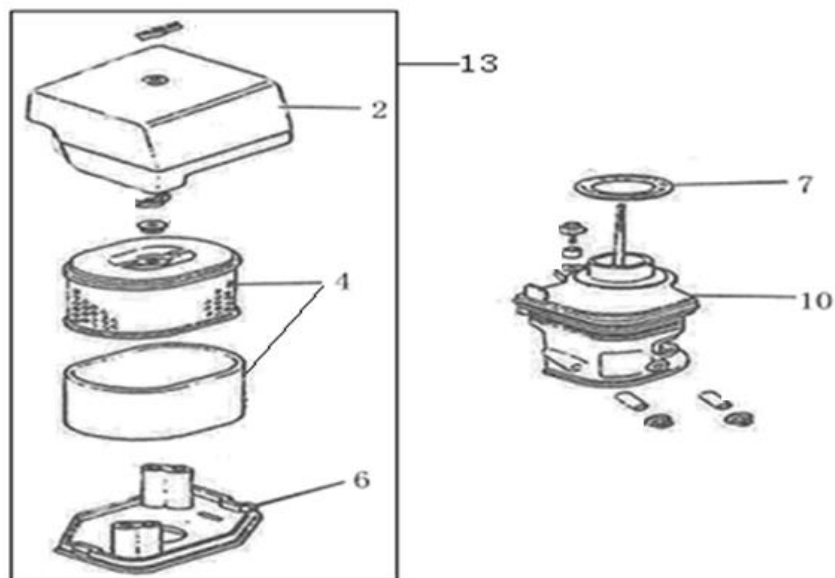

Position	Part number	Název	Name
2	JF340-O-02	Víko vzduchového filtru	Air cleaner cover
4	30-417	Vzduchový filtr	Air filter
6	JF340-O-06	Spodní víko filtru	Bottom cover
7	JF340-O-07	Těsnění příruby filtru	Elbow base gasket
10	JF340-O-10	Příruba vzduchového filtru	Air filter elbow base
13	JF340-O-13	Vzduchový filtr kompletní	Air cleaner assembly