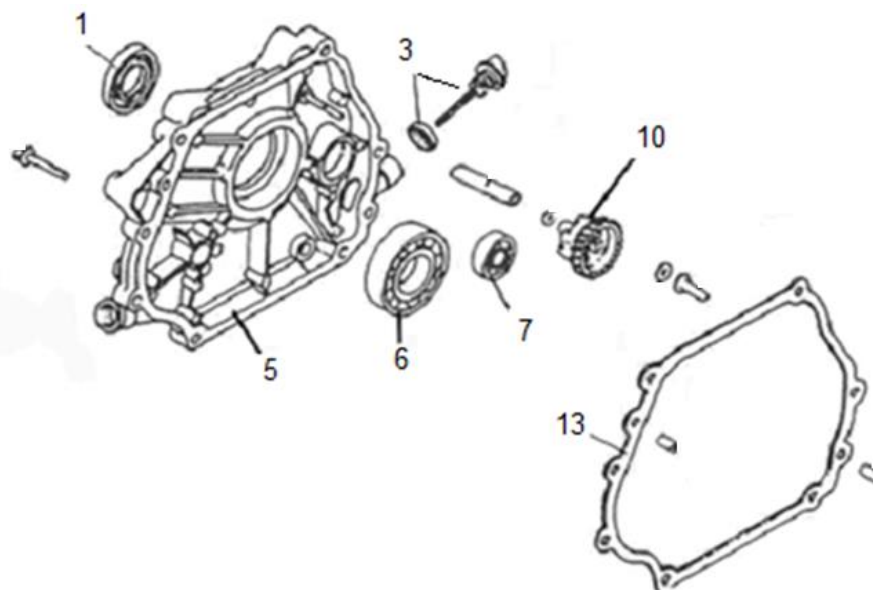

Position	Part number	Název	Name
1	H890-01	Šroub M12x35	Bolt M12x35
2	H890-02	Podložka	Washer
3	H890-03	Příruba kotouče vnější	Blade outer washer
4	845000003	Kotouč 700x30x4 42Z	Saw blade 700x30x4 42T
5	H890-05	Příruba kotouče vnitřní	Blade inner washer
6	H890-06	Pero	Key
7	H890-07	Ochranný kryt kotouče	Guard cover
22	H890-22	Posuvná podpěra	Extension support
37	H890-37	Kolo	Wheel
43	H890-43	Řemenice	Sheave
45	H890-45	Řemenice motoru	Engine sheave
47	H890-47	Klínový řemen A-800Li	V-belt A800li
48	H890-48	Pero	Key
49	H890-49	Pero	Key
53	H890-53	Domeček ložiska	Bearing housing
57	H890-57	kryt řemenu	Belt cover
59	H890-59	Hřídel	Shaft

Position	Part number	Název	Name
4	JF340-A-04	Ventilové víko	Cylinder head cover
5	JF340-A-05	Těsnění ventilového víka	Cylinder head cover gasket
7	JF340-A-07	Svíčka	Spark plug
9	JF340-A-09	Hlava válce	Cylinder head
11	JF390-A-11	Těsnění hlavy válce	Cylinder head cover

Position	Part number	Název	Name
1	JF340-B-11	Gufero 35x52x8	Oil seal 35x5x8
3	JF340-C-02A	Olejová měrka	Oil dipstick
5	JF340-C-04A	Víko motoru	Crankcase cover
6	JF340-B-04	Ložisko 6207	Bearing 6207
7	JF340-B-13	Ložisko 6202	Bearing 6202
10	JF340-C-07	Regulátor otáček	Governor gear
13	JF340-C-10	Těsnění klikové skříňe	Crankcase gasket

Position	Part number	Název	Name
2	JF340-D-02	Klikový hřídel	Crankshaft
3	JF340-D-03	Vyvažovací hřídel	Balance shaft

Position	Part number	Název	Name
1	JF390-E-01-04	Pístní kroužky set	Piston ring set
5	JF240-E-05	Pojistka pístního čepu	Piston pin clip
6	JF390-E-05	Píst	Piston
7	JF390-E-06	Pístní čep	Piston pin
8	JF340-E-07	Ojnice	Connecting rod