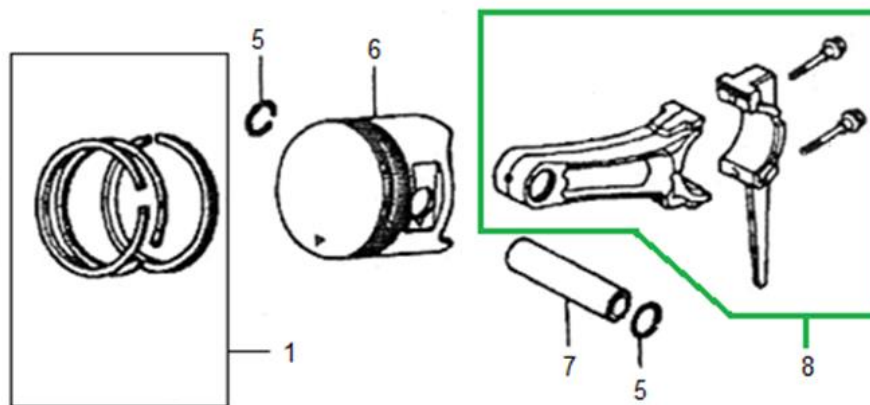

Position	Part number	Název	Name
1	H890-01	Šroub M12x35	Bolt M12x35
2	H890-02	Podložka	Washer
3	H890-03	Příruba kotouče vnější	Blade outer washer
4	845000003	Kotouč 700x30x4 42Z	Saw blade 700x30x4 42T
5	H890-05	Příruba kotouče vnitřní	Blade inner washer
6	H890-06	Pero	Key
7	H890-07	Ochranný kryt kotouče	Guard cover
22	H890-22	Posuvná podpěra	Extension support
37	H890-37	Kolo	Wheel
43	H890-43	Řemenice	Sheave
45	H890-45	Řemenice motoru	Engine sheave
47	H890-47	Klínový řemen A-800Li	V-belt A800li
48	H890-48	Pero	Key
49	H890-49	Pero	Key
53	H890-53	Domeček ložiska	Bearing housing
57	H890-57	kryt řemenu	Belt cover
59	H890-59	Hřídel	Shaft

Position	Part number	Název	Name
4	JF340-A-04	Ventilové víko	Cylinder head cover
5	JF340-A-05	Těsnění ventilového víka	Cylinder head cover gasket
7	JF340-A-07	Svíčka	Spark plug
9	JF340-A-09	Hlava válce	Cylinder head
11	JF390-A-11	Těsnění hlavy válce	Cylinder head cover

Position	Part number	Název	Name
2	JF340-D-02	Klikový hřídel	Crankshaft
3	JF340-D-03	Vyvažovací hřídel	Balance shaft

Position	Part number	Název	Name
1	JF390-E-01-04	Pístní kroužky set	Piston ring set
5	JF240-E-05	Pojistka pístního čepu	Piston pin clip
6	JF390-E-05	Píst	Piston
7	JF390-E-06	Pístní čep	Piston pin
8	JF340-E-07	Ojnice	Connecting rod

Position	Part number	Název	Name
1	JF340-F-01	Matice	Lock nut
2	JF340-F-02	Seřizovací matice	Valve adjusting nut
3	JF340-F-03	Vahadlo	Valve rocker
4	JF340-F-04	Seřizovací šroub	Valve bolt
5	JF340-F-05	Vodící deska ventilu	Push rod guide plate
6	JF240-F-06	Tyčka zdvihu	Push rod
7	JF240-F-07	Zdvihátko	Cam tappet
8	JF390-F-08	Vačkový hřídel	Camshaft
9	JF390-F-09	Koncovka ventilu	Valve rotator
10	JF340-F-07	Zajišťovací podložka	Exhaust valve sprign retainer
11	JF340-F-08	Pružina ventilu	Valve spring
12	JF340-F-09	Podložka pružiny	Valve spring seat
13	JF340-F-10	Zajišťovací podložka	Intake valve sprign retainer
14	JF340-F-11	Výfukový ventil	Exhaust valve
15	JF340-F-12	Sací ventil	Intake valve