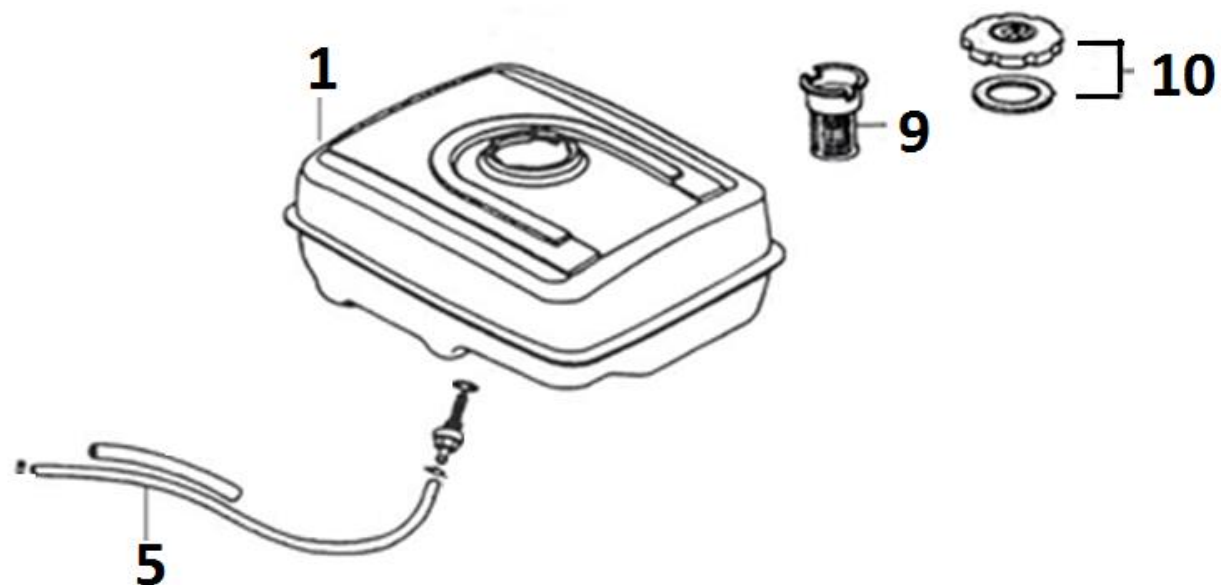

Position	Part number	Název	Name
1	JF340-P-01	Palivová nádrž	Fuel tank
5	JF340-P-05	Palivová hadička	Fuel tube
9	JF340-L-P-09	Sítka nádrže	Fuel tank net
10	JF340-L-P-10	Zátka nádrže	Fuel tank cap