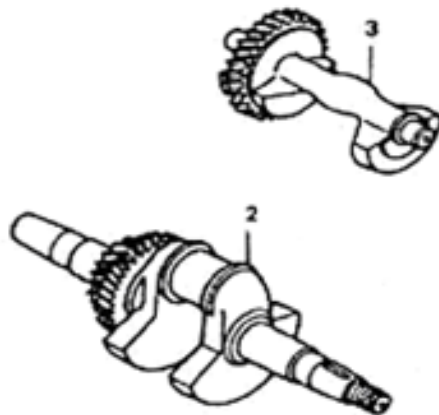

Position	Part number	Název	Name
1	H890-01	Šroub M12x35	Bolt M12x35
2	H890-02	Podložka	Washer
3	H890-03	Příruba kotouče vnější	Blade outer washer
4	845000003	Kotouč 700x30x4 42Z	Saw blade 700x30x4 42T
5	H890-05	Příruba kotouče vnitřní	Blade inner washer
6	H890-06	Pero	Key
7	H890-07	Ochranný kryt kotouče	Guard cover
22	H890-22	Posuvná podpěra	Extension support
37	H890-37	Kolo	Wheel
43	H890-43	Řemenice	Sheave
45	H890-45	Řemenice motoru	Engine sheave
47	H890-47	Klínový řemen A-800Li	V-belt A800li
48	H890-48	Pero	Key
49	H890-49	Pero	Key
53	H890-53	Domeček ložiska	Bearing housing
57	H890-57	kryt řemenu	Belt cover
59	H890-59	Hřídel	Shaft

Position	Part number	Název	Name
4	JF340-A-04	Ventilové víko	Cylinder head cover
5	JF340-A-05	Těsnění ventilového víka	Cylinder head cover gasket
7	JF340-A-07	Svíčka	Spark plug
9	JF340-A-09	Hlava válce	Cylinder head
11	JF390-A-11	Těsnění hlavy válce	Cylinder head cover

Position	Part number	Název	Name
2	JF340-D-02	Klikový hřídel	Crankshaft
3	JF340-D-03	Vyvažovací hřídel	Balance shaft

Position	Part number	Název	Name
1	JF390-E-01-04	Pístní kroužky set	Piston ring set
5	JF240-E-05	Pojistka pístního čepu	Piston pin clip
6	JF390-E-05	Píst	Piston
7	JF390-E-06	Pístní čep	Piston pin
8	JF340-E-07	Ojnice	Connecting rod

Position	Part number	Název	Name
1	JF340-F-01	Matice	Lock nut
2	JF340-F-02	Seřizovací matice	Valve adjusting nut
3	JF340-F-03	Vahadlo	Valve rocker
4	JF340-F-04	Seřizovací šroub	Valve bolt
5	JF340-F-05	Vodící deska ventilu	Push rod guide plate
6	JF240-F-06	Tyčka zdvihu	Push rod
7	JF240-F-07	Zdvihátko	Cam tappet
8	JF390-F-08	Vačkový hřídel	Camshaft
9	JF390-F-09	Koncovka ventilu	Valve rotator
10	JF340-F-07	Zajišťovací podložka	Exhaust valve sprign retainer
11	JF340-F-08	Pružina ventilu	Valve spring
12	JF340-F-09	Podložka pružiny	Valve spring seat
13	JF340-F-10	Zajišťovací podložka	Intake valve sprign retainer
14	JF340-F-11	Výfukový ventil	Exhaust valve
15	JF340-F-12	Sací ventil	Intake valve