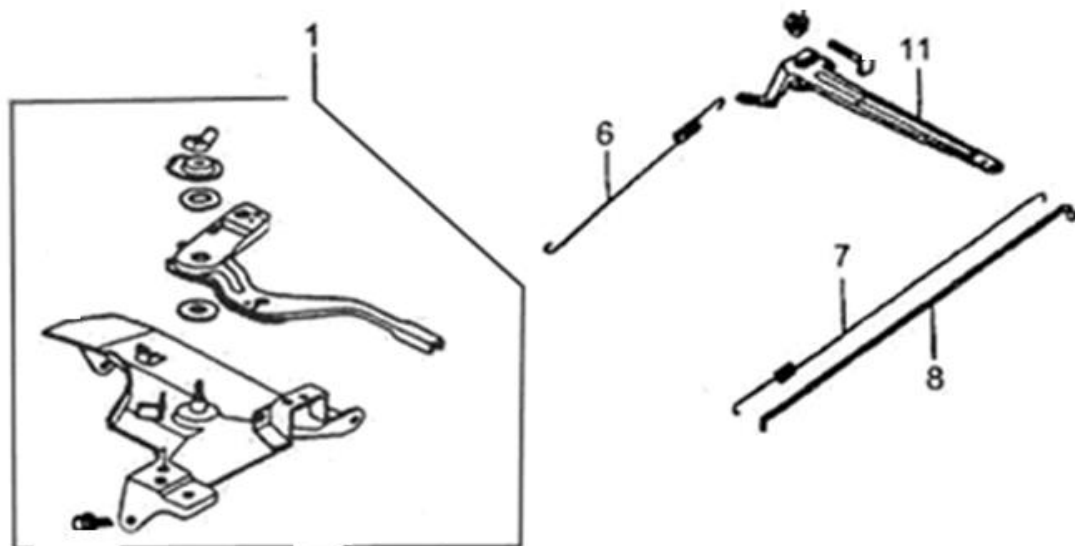

Position	Part number	Název	Name
1	JF340-M-01A	Deska regulátoru otáček	Governor board assembly
6	JF340-M-06	Vratná pružina	Governor spring
7	JF340-M-07	Pružina táhla regulace	Governor rod spring
8	JF340-M-08	Táhlo regulace otáček	Governor rod
11	JF340-M-11	Páka regulace otáček	Governor lever