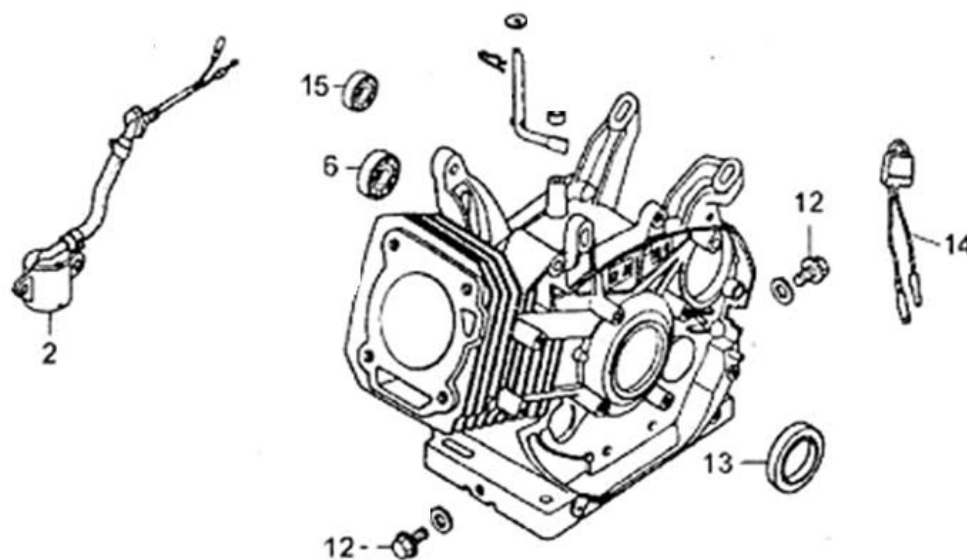

Position	Part number	Název	Name
1	H890-01	Šroub M12x35	Bolt M12x35
2	H890-02	Podložka	Washer
3	H890-03	Příruba kotouče vnější	Blade outer washer
4	845000003	Kotouč 700x30x4 42Z	Saw blade 700x30x4 42T
5	H890-05	Příruba kotouče vnitřní	Blade inner washer
6	H890-06	Pero	Key
7	H890-07	Ochranný kryt kotouče	Guard cover
22	H890-22	Posuvná podpěra	Extension support
37	H890-37	Kolo	Wheel
43	H890-43	Řemenice	Sheave
45	H890-45	Řemenice motoru	Engine sheave
47	H890-47	Klínový řemen A-800Li	V-belt A800li
48	H890-48	Pero	Key
49	H890-49	Pero	Key
53	H890-53	Domeček ložiska	Bearing housing
57	H890-57	kryt řemenu	Belt cover
59	H890-59	Hřídel	Shaft

Position	Part number	Název	Name
4	JF340-A-04	Ventilové víko	Cylinder head cover
5	JF340-A-05	Těsnění ventilového víka	Cylinder head cover gasket
7	JF340-A-07	Svíčka	Spark plug
9	JF340-A-09	Hlava válce	Cylinder head
11	JF390-A-11	Těsnění hlavy válce	Cylinder head cover

Position	Part number	Název	Name
1	JF340-B-11	Gufero 35x52x8	Oil seal 35x5x8
3	JF340-C-02A	Olejová měrka	Oil dipstick
5	JF340-C-04A	Víko motoru	Crankcase cover
6	JF340-B-04	Ložisko 6207	Bearing 6207
7	JF340-B-13	Ložisko 6202	Bearing 6202
10	JF340-C-07	Regulátor otáček	Governor gear
13	JF340-C-10	Těsnění klikové skříňe	Crankcase gasket

Position	Part number	Název	Name
2	JF340-D-02	Klikový hřídel	Crankshaft
3	JF340-D-03	Vyvažovací hřídel	Balance shaft

Position	Part number	Název	Name
1	JF390-E-01-04	Pístní kroužky set	Piston ring set
5	JF240-E-05	Pojistka pístního čepu	Piston pin clip
6	JF390-E-05	Píst	Piston
7	JF390-E-06	Pístní čep	Piston pin
8	JF340-E-07	Ojnice	Connecting rod