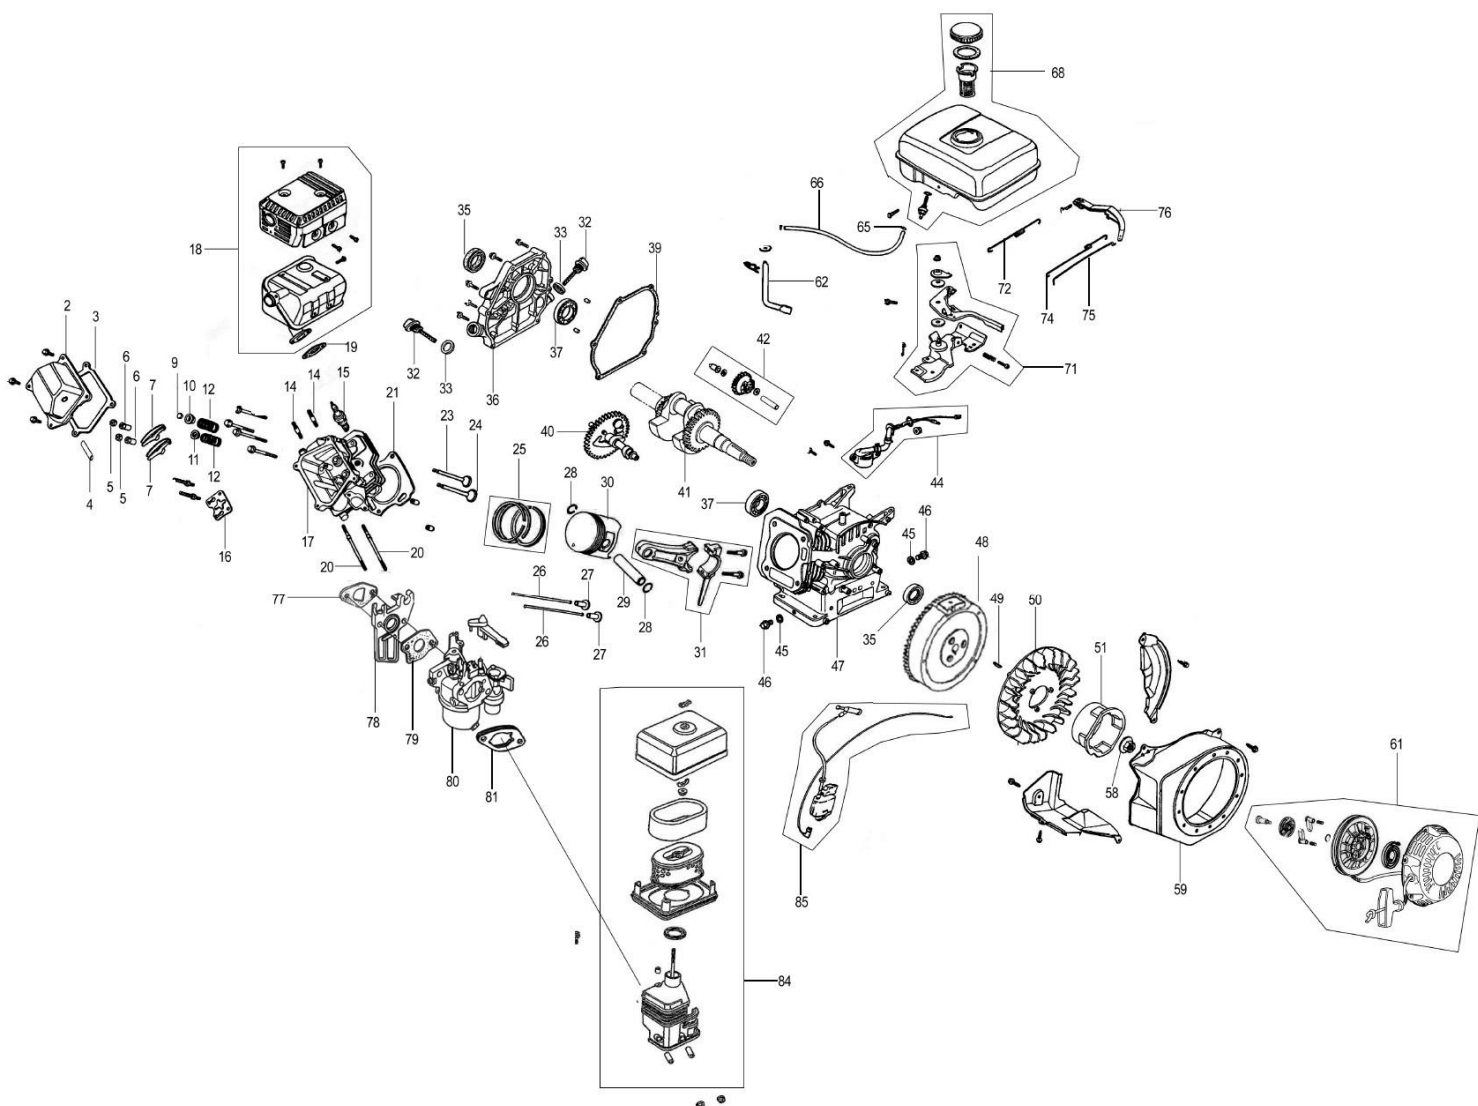

Position	Part number	Název	Name
1	601000001	Pravé madlo kompletní	Right handle assembly
4	601000004	Pracovní stůl	Working table assembly
5	601000005	Vymezovací podložka (Balení po 4)	Side fixing board (Package of 4)
9	601000009	Západka	Small lock plate
12	601000012	Křídlová matice M8	M8 knob
13	601000013	Tělo štípačky	Splitter assembly
14	601000014	Horní záslepka	Protection dust cover
15-18	601000015-18	Vymezovací průchodka kompletní	Fixing board assembly
22	601000022	Levé madlo kompletní	Left handle assembly
24	601000024	Vahadlo	Connection pipe assembly
27	601000027	Pístnice kompletní	Hydraulic cylinder assembly
32	601000032	Čerpadlo	Gear pump assembly
33	601000033	Tlaková hadice	Gear pipe assembly
36	601000036	Deska čerpadla	Board for gear pump
37	601000037	Spojka motoru s čerpadlem	Coupling assembly
38	601000038	Spojovací čep	Connection shaft for pump
40	601000040	Sání	Oil inlet pipe assembly
41	601000041	Filtr	Oil filter
42	601000042	Šroub M8x30	M8x30 Hexagonal bolt
48	601000048	Osa kol	Wheel axle
49	601000049	Olejevá měrka	Oil ruler
52	601000052	Kolo	Wheel
53	601000053	Trubka	Oil outlet pipe assembly
55	601000055	Rozvaděč	Valve component
56	601000056	Spodní čep pístnice	Connection shaft for cylinder
57	601000057	Silenblok	Rubber shock absorption
59	601000059	Stojan štípačky	Main body assembly
60	601000060	Horní táhlo	Restricting pole
61	601000061	Spodní táhlo	Connection pipe