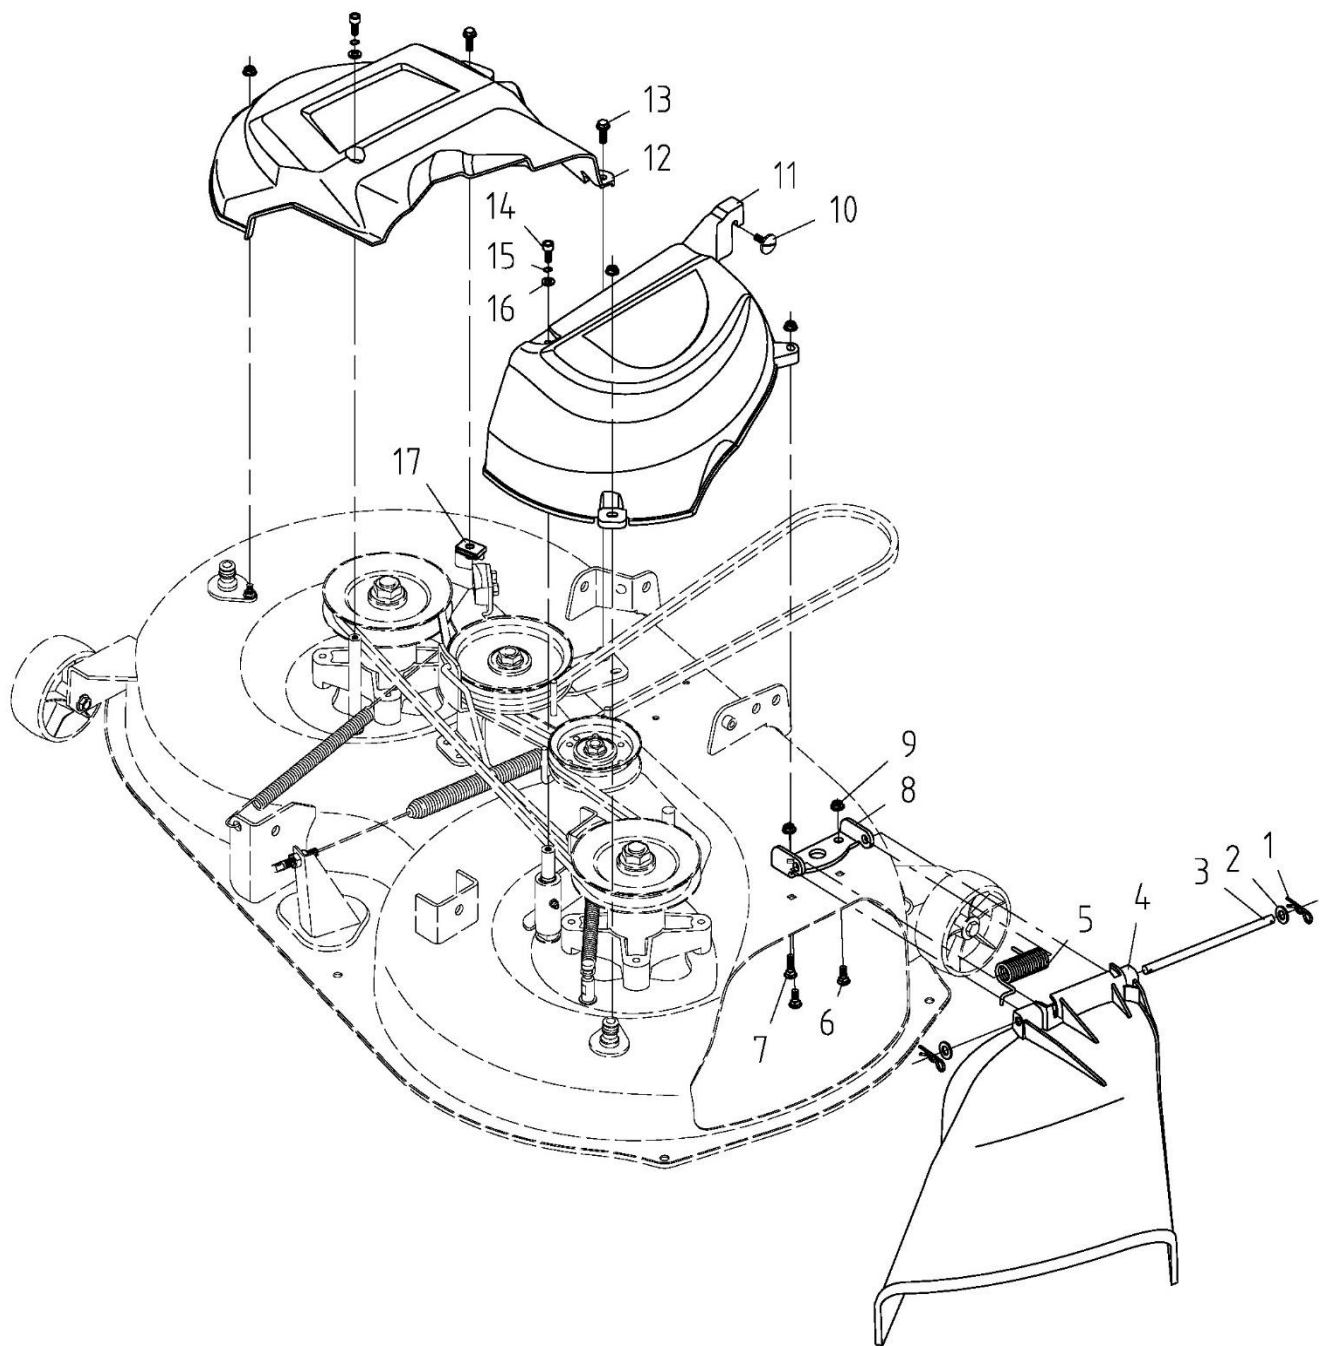

Pozice	Objednací číslo	Název	Name	Ks
1	51140G010	Závlačka	Cotter pin	2
2	P-08	Podložka 8	Washer 8	2
3	51140N003	Čep 8x163	Pin 8x163	1
4	51140N004	Usměrňovač bočního výhozu	Side discharge guard	1
5	51140N005	Pružina bočního výhozu	Torsion spring 3x18	1
6	SV-06*16	Šroub M6x16	Bolt M6x16	2
7	SV-06*25	Šroub M6x25	Bolt M6x25	1
8	51140N008	Držák bočního výhozu	Side discharger hinge	1
9	SB-08	Matice M6	Flange lock nut M6	5
10	51140N010	Šroub M6x16	Screw M6x16	1
11	51140N011	Pravý kryt řemenu	Belt right cover	1
12	51140N012	Levý kryt řemenu	Belt left cover	1
13	S-06*16	Šroub M6x16	Flange bolt M6x16	2
14	SI-06*16	Šroub M6x16	Bolt M6x16	2
15	PP-06	Pružná podložka 6	Spring washer 6	2
16	VP-06	Velká podložka 6	Big washer 6	2
17	51140B006	Čtvercová matice M6	Buckle nut M6	1