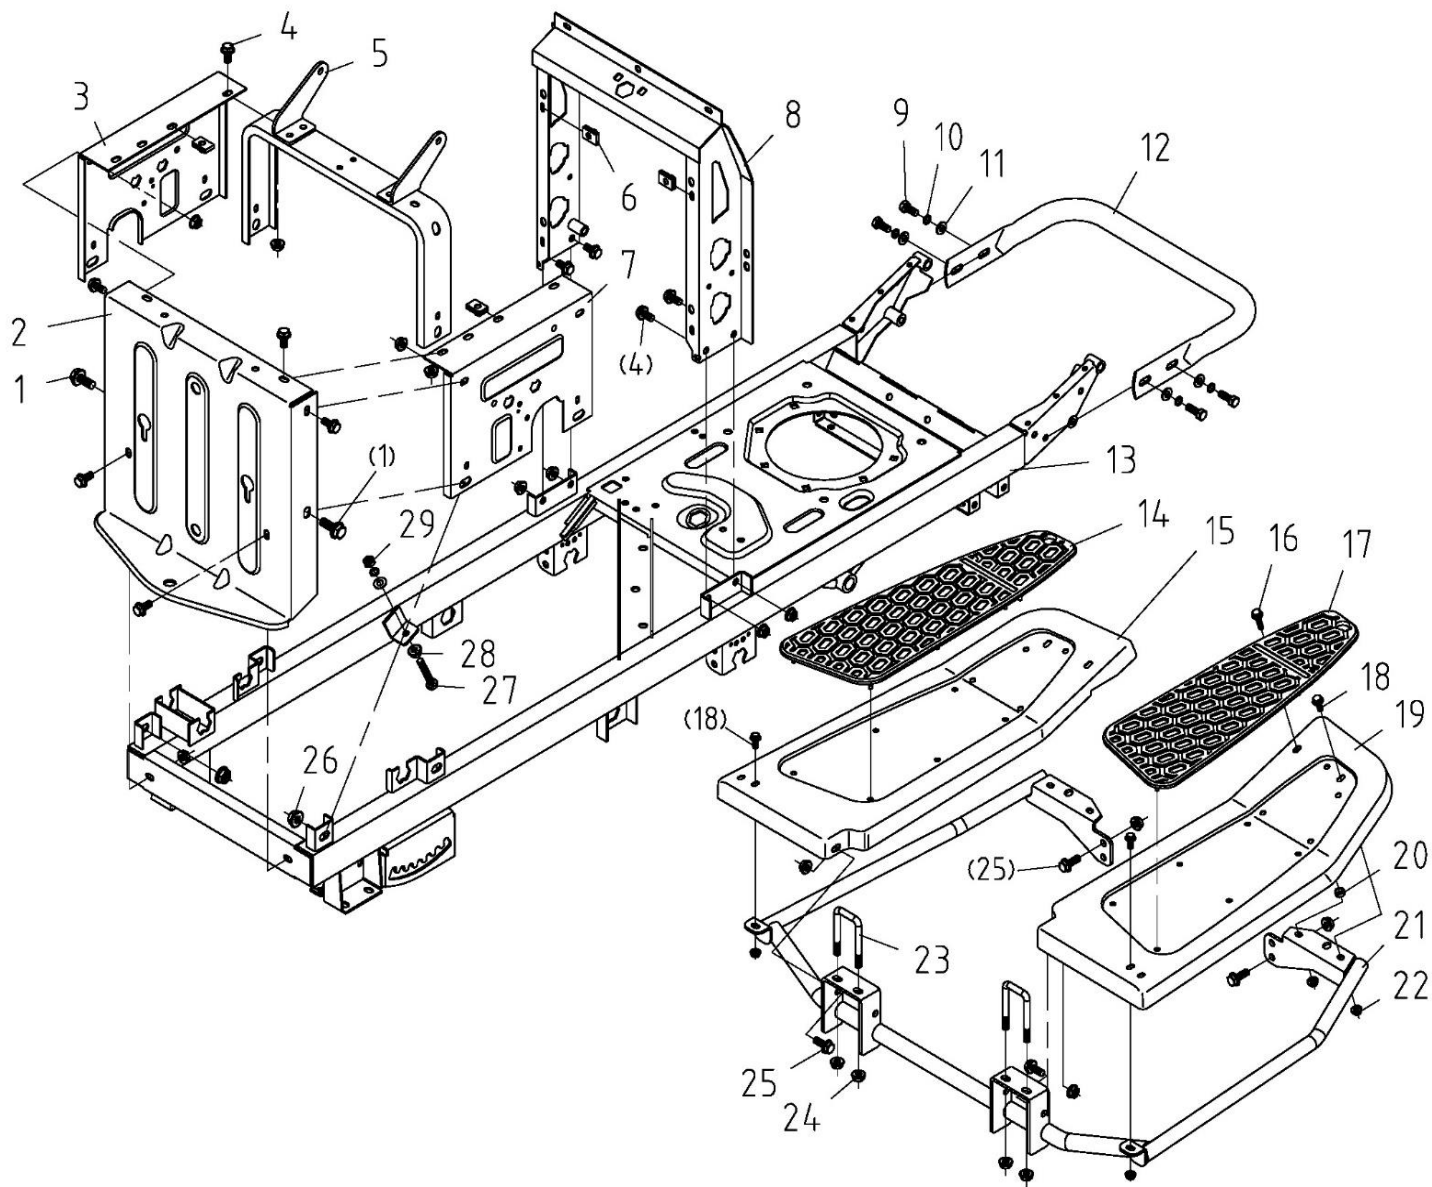

Pozice / Position	Popis / Description	Strana / Page
1	Výfuk - Muffler	2
2	Rám - Frame	3
3	Motor, Řemenice motoru - Engine, Sheave	5
4	Palivová nádrž - Fuel tank	6
5	Řízení - Steering	7
6	Sedadlo - Seat	9
7	Řemenový převod pojezdu - Belt drive for driving	10
8	Řemenový převod sečení - Belt drive for cutting	12
9	Kabelový rozvod, baterie - Cable management, battery	14
10	Řazení - Shift	15
11	Kapotáž - Hood cover	16
12	Zadní náprava - Rear axle	18
13	Zdvih sečení - Lift for cutting	19
14	Sečení - Cutting deck	21
15	Usměrňovač výhozu, kryt řemenu - Side discharge and belt	23
16	Přední náprava - Front axle	25
17	Brzdy - Brakes	26
18	Rozkres Motor 1P90F - View of Engine 1P90F	27

Pozice	Objednací číslo	Název	Name	Ks
1	51140B001	Šroub M10x1,25-25	Flange bolt M10x1,25-25	2
2	51140B002	Zadní deska rámu	Frame rear board	1
3	51140B003	Levá deska rámu	Frame left board	1
4	S-08*16	Šroub M8x16	Flange bolt M8x16	12
5	51140B005	Držák sedadla	Seat bracket	1
6	51140B006	Čtvercová matice M6	Buckle nut M6	8
7	51140B007	Pravá deska rámu	Frame right board	1
8	51140B008	Vedení volantové tyče	Steering rod guide board	1
9	S-08*20	Šroub M8x20	Bolt M8x20	4
10	PP-08	Pružná podložka 8	Spring washer 8	5
11	P-08	Podložka 8	Washer 8	5
12	51140B012	Přední nárazník	Front bumper	1
13	51140B013	Šasí	Deck frame	1
14	51140B014	Levý nášlap	Foot mat left	1
15	51140B015	Levá nášlapná deska	Foot board left	1
16	S-06*25	Šroub M6x25	Flange bolt M6x25	2
17	51140B017	Pravý nášlap	Foot mat right	1
18	S-06*16	Šroub M6x16	Flange bolt M6x16	4
19	51140B019	Pravá nášlapná deska	Foot board right	1
20	51140B020	Pouzdro	Bushing	2
21	51140B021	Rám	Foot board frame	1
22	SB-08	Matice M6	Flange lock nut M6	6
23	51140B023	"U" Šroub M8	U bolt M8	2
24	SB-94	Matice M8	Flange lock nut M8	22
25	S-08*20	Šroub M8x20	Flange bolt M8x20	6
26	51140B026	Matice M10x1,25	Flange nut M10x1,25	2
27	S-08*50	Šroub M8x50	Bolt M8x50	1
28	M-08	Matice M8	Flange nut M8	1
29	M-08	Matice M8	Nut M8	1