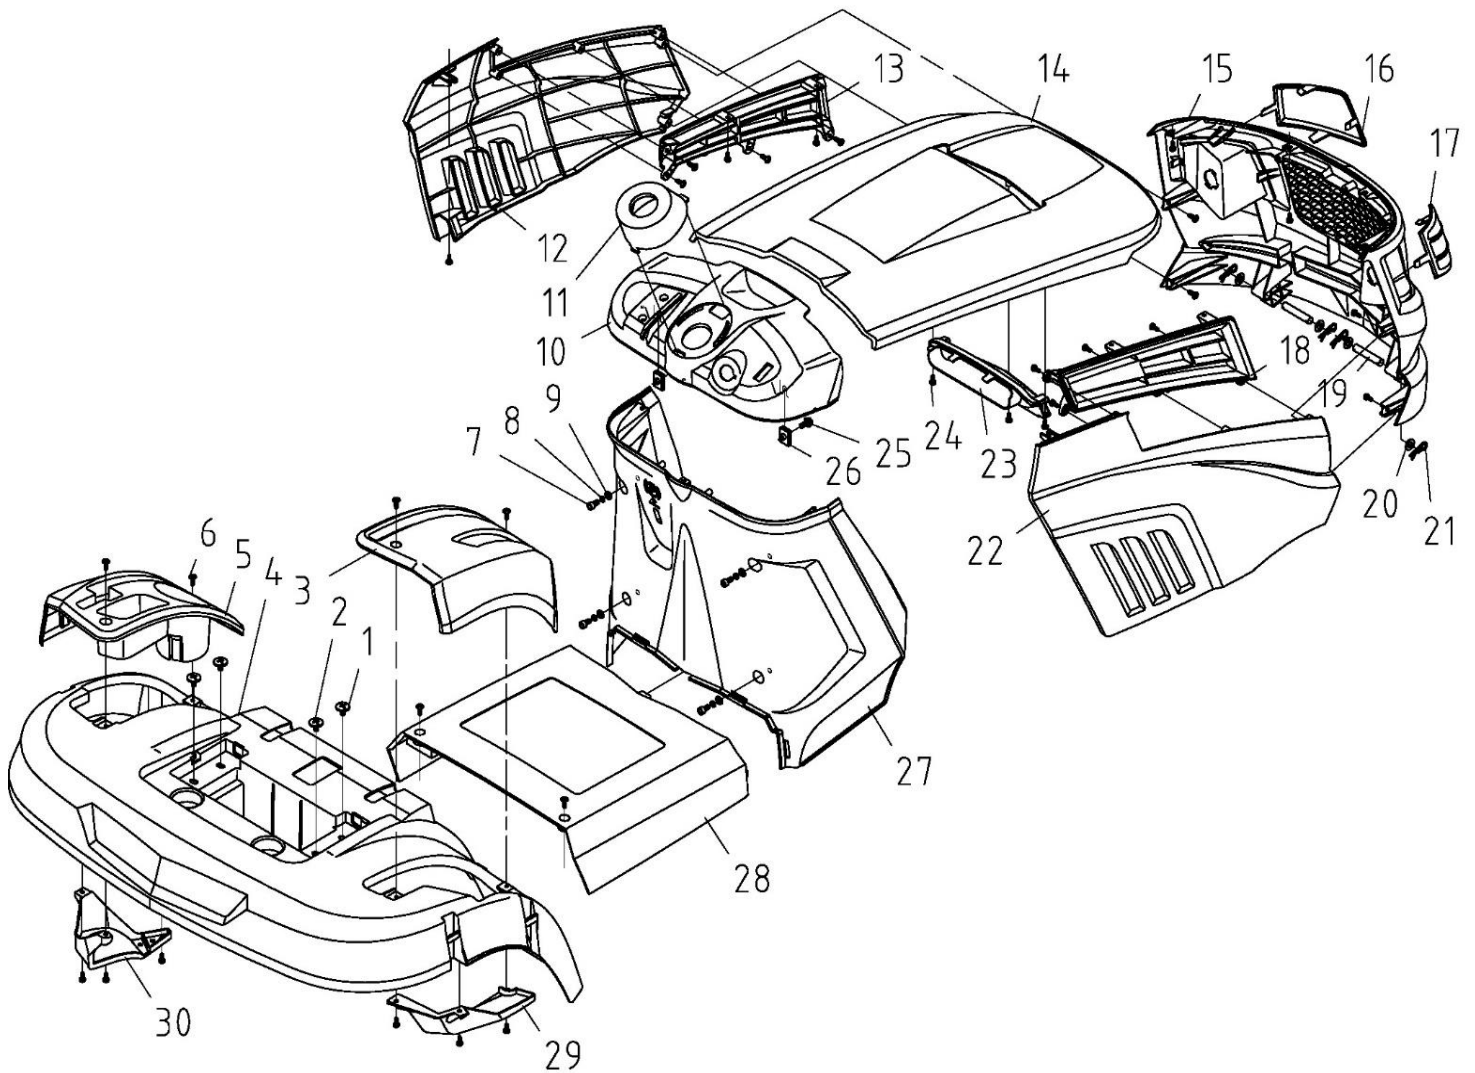

Pozice	Objednací číslo	Název	Name	Ks
1	51140J001	Šroub M6x12	Screw M6x12	1
2	51140J002	Šroub M6x16	Screw M6x16	3
3	51140J003	Kryt	Lift cover	1
4	51140J004	Zadní kryt	Rear cover	1
5	51140J005	Levý kryt	Shift cover	1
6	GB845-85	Šroub ST4,8x16	Screw ST4,8x16	39
7	SI-06*16	Šroub M6x16	Screw M6x16	4
8	PP-06	Pružná podložka 6	Spring washer 6	4
9	P-06	Podložka 6	Washer 6	8
10	51140J010	Kryt přístrojové desky	Dashboard	1
11	51140J011	Kryt volantu	Steering shaft cap	1
12	51140J012	Levý kryt	Left cover	1
13	51140J013	Levá mřížka	Left window cover	1
14	51140J014	Kapota	Front hood	1
15	51140J015	Přední kryt	Front cover	1
16	51140J016	Kryt levého světla	Left light cover	1
17	51140J017	Kryt pravého světla	Right light cover	1
18	51140J018	Pravá mřížka	Right window cover	1
19	51140J019	Čep 10x60	Pin 10x60	2
20	P-10	Podložka 10	Washer 10	4
21	51140J021	Závlačka	Cotter pin	4
22	51140J022	Pravý kryt	Right cover	1
23	51140J023	Kryt nasávání vzduchu	Air input opening	1
24	ST4,2*13	Šroub ST4,2x13	Screw ST4,2x13	3
25	S-06*16	Šroub M6x16	Flange screw M6x16	2
26	51140B006	Čtvercová matice M6	Buckle nut M6	2
27	51140J027	Kryt	Middle cover	1
28	51140J028	Spodní plastová deska	Bottom cover	1
29	51140J029	Přídavný kryt pravý	Right plate	1
30	51140J030	Přídavný kryt levý	Left plate	1