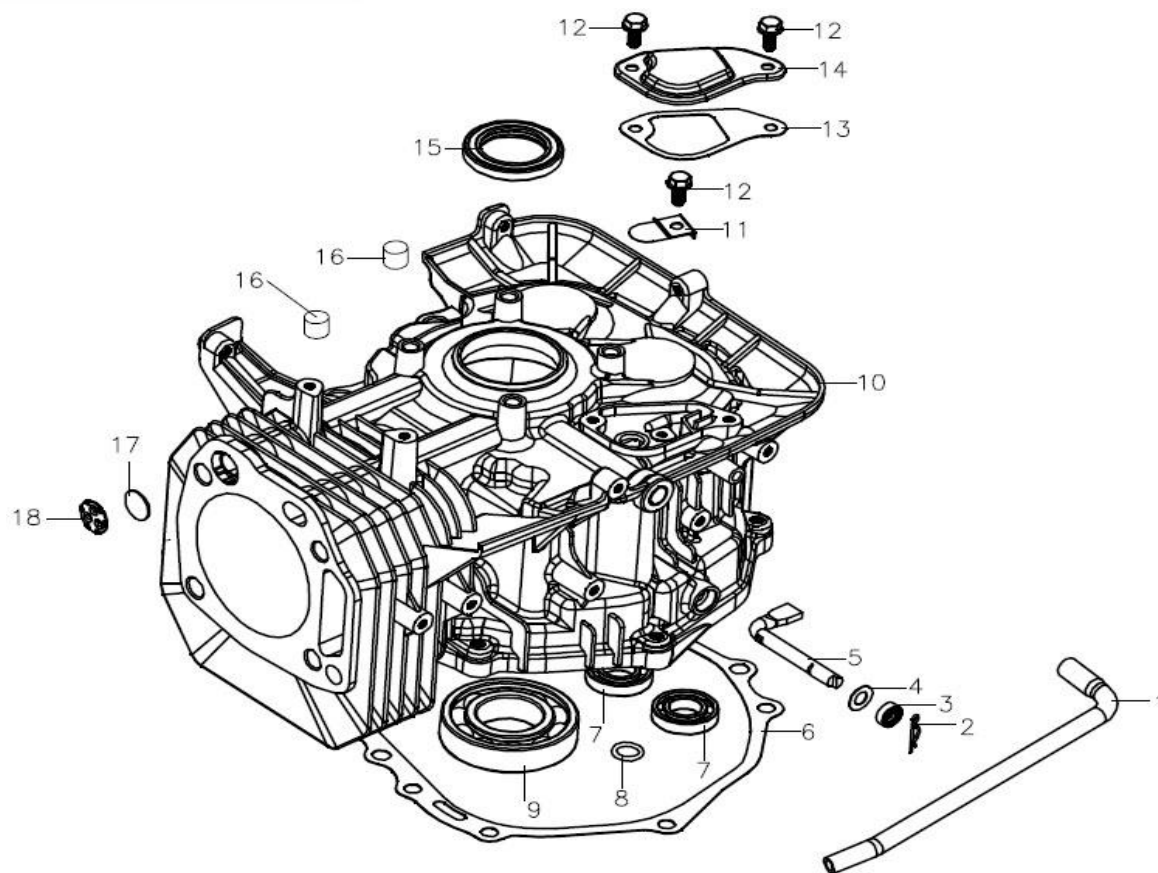

Pozice	Objednací číslo	Název	Name	Ks
1	380740462-0001	Hadička odvodušnění	Breathing tube	1
2	381350004-0001	Závlačka	Cotter pin	1
3	380650339-T110	Gufero 8x14x4	Oil seal 8x14x4	1
4	380450559-0001	Podložka 8x16x0,5	Washer 8x16x0,5	1
5	171630008-0001	Ovládací táhlo regulátoru	Governor control rod	1
6	110830033-0001	Těsnění klikové skříně	Crankcase gasket	1
7	380630026-0001	Ložisko 16003	Bearing 16003	2
8	380840443-0001	O kroužek 11,7x2,5	O ring 11,7x2,5	1
9	380630141-0002	Ložisko 6207	Bearing 6207	1
10	110810026-0001	Kliková skříň	Crankcase	1
11	140250006-T370	Membrána odvodušnění	Breathing valve	1
12	S-06*12	Šroub M6x12	Bolt M6x12	3
13	110850004-0001	Těsnění odvodušnění	Breathing gasket	1
14	110840005-0001	Kryt odvodušnění	Breathing cover	1
15	380650337-0001	Gufero 35x52x7	Oil seal 35x52x7	1
16	380600122-0001	Čep 12x12	Pin 12x12	2
17	110860002-0001	Membrána odvodušnění	Breathing valve	1
18	110840006-0001	Krytka odvodušnění	Breathing cover	1