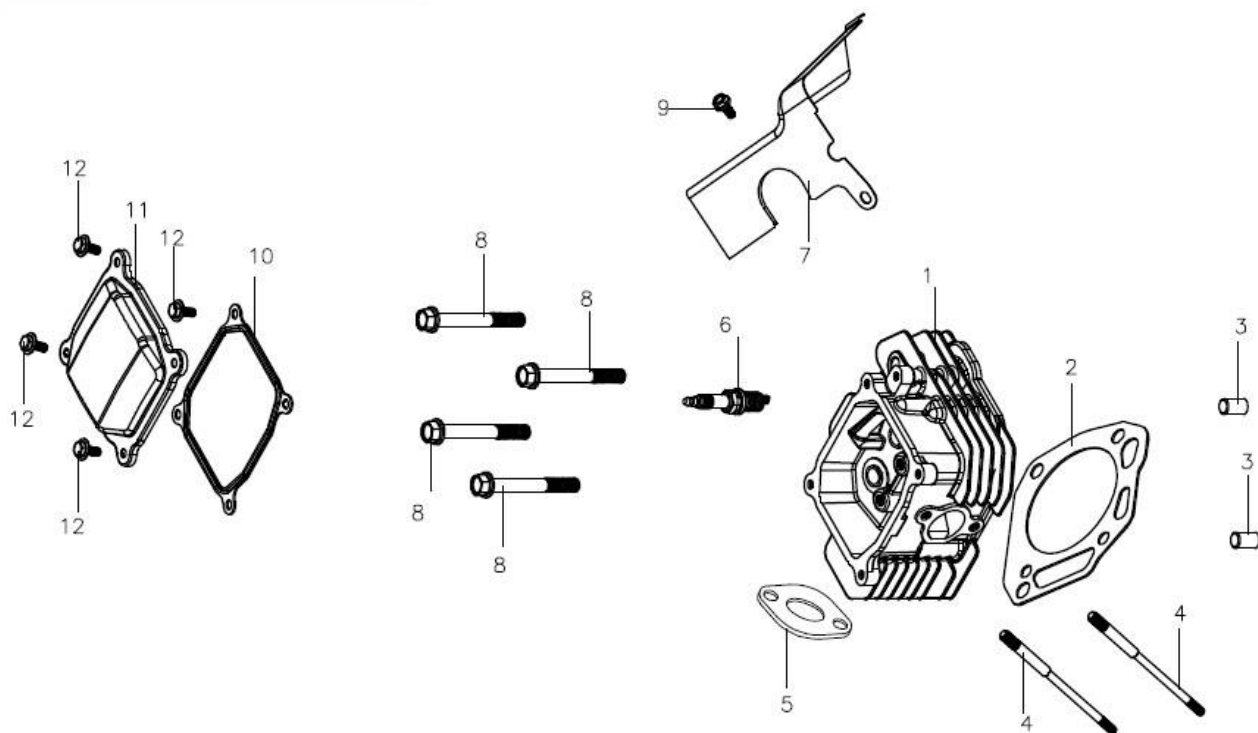

Pozice	Objednací číslo	Název	Name	Ks
1	120080283-0001	Hlava válce	Cylinder head	1
2	120150083-0001	Těsnění hlavy válce	Cylinder head gasket	1
3	380600116-0001	Čep	Pin	2
4	380180088-0001	Svorník	Stud bolt	2
5	180650074-0001	Těsnění výfuku	Exhaust gasket	1
6	270960028-0001	Svíčka	Spark plug	1
7	160190014-0001	Kryt	Cover	1
8	380140335-0001	Šroub hlavy válce	Cylinder head bolt	4
9	S-06*12	Šroub M6x12	Bolt M6x12	1
10	120250028-0001	Těsnění ventilového víka	Cylinder head cover gasket	1
11	120230045-0001	Ventilové víko	Cylinder head cover	1
12	380020070-0001	Šroub	Bolt	4