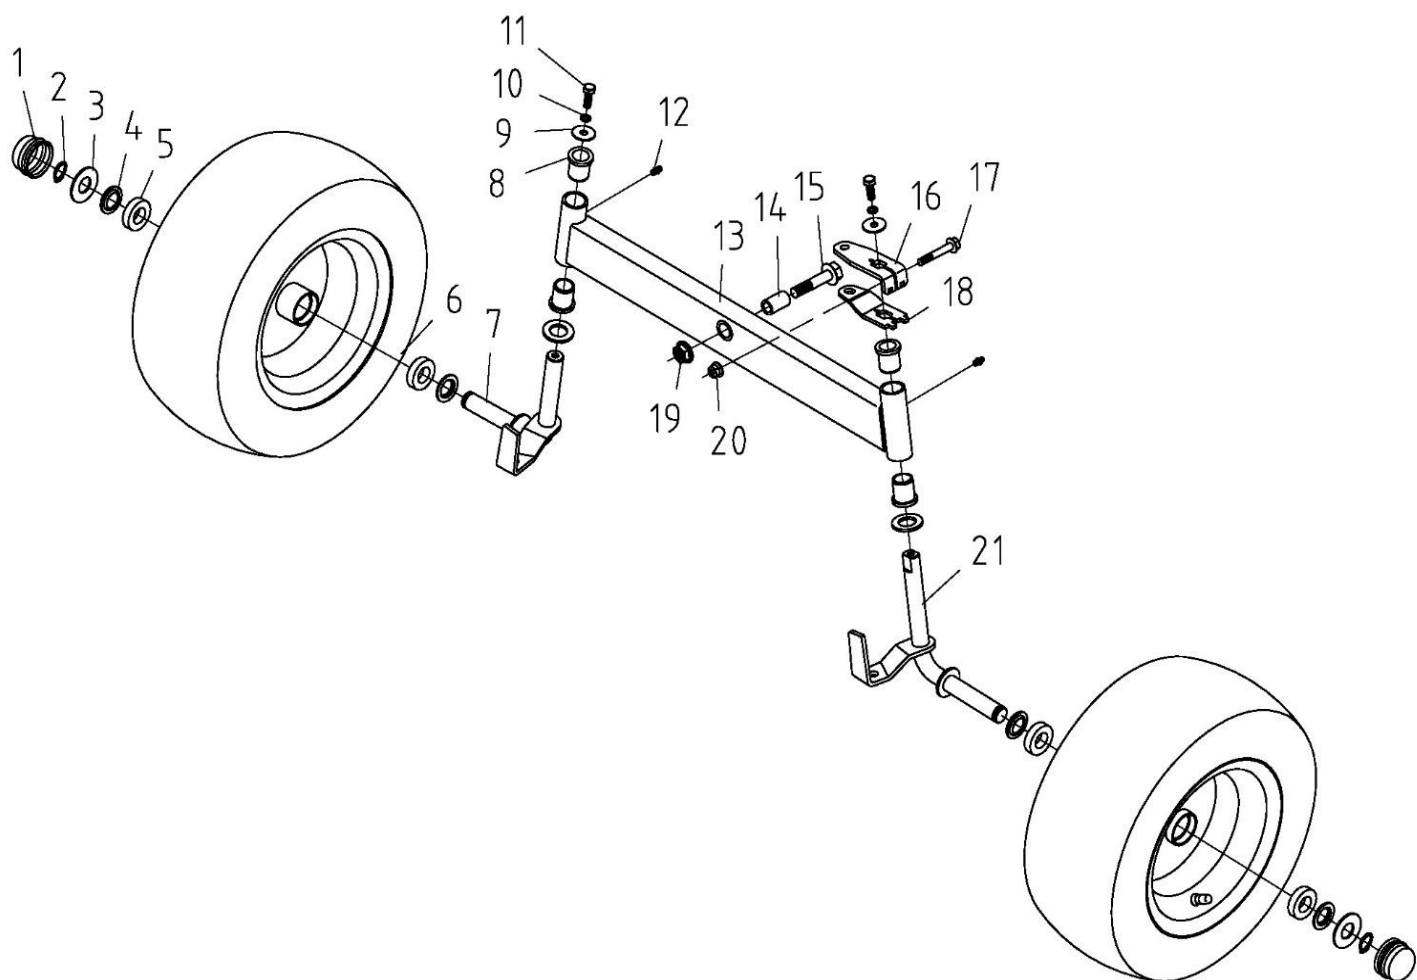

Pozice	Objednací číslo	Název	Name	Ks
1	51140K001	Krytka kola	Hub cover	2
2	PK-19	Pojistný kroužek 19	Snap ring 19	2
3	51140K003	Podložka 20x43x3	Washer 20x43x3	2
4	51140O004	Podložka	Washer	4
5	51140O005	Ložisko 61904-2Z	Bearing 61904-2Z	4
6	51140O006	Přední kolo kompletní	Front wheel assembly	2
7	51140O007	Levý přední čep	Left stub axle	1
8	04.07.01.01401	Pouzdro	Bushing	4
9	51140O009	Podložka	Washer	2
10	P-08	Podložka 8	Washer 8	2
11	S-08*20	Šroub M8x20	Bolt M8x20	2
12	51140O012	Maznice	Oil greasing pin	2
13	51140O013	Přední náprava	Front axle	1
14	51140O014	Pouzdro	Bushing	1
15	51140O015	Šroub M12x1,25-60	Flange bolt M12x1,25-60	1
16	51140O016	Táhlo řízení 2	Front axle turning arm 2	1
17	S-08*50	Šroub M8x50	Flange bolt M8x50	1
18	51140O018	Táhlo řízení 1	Front axle turning arm 1	1
19	51140F001	Matice M12x1,25	Flange lock nut M12x1,25	1
20	SB-94	Matice M8	Flange lock nut M8	1
21	51140O021	Pravý přední čep	Right stub axle	1