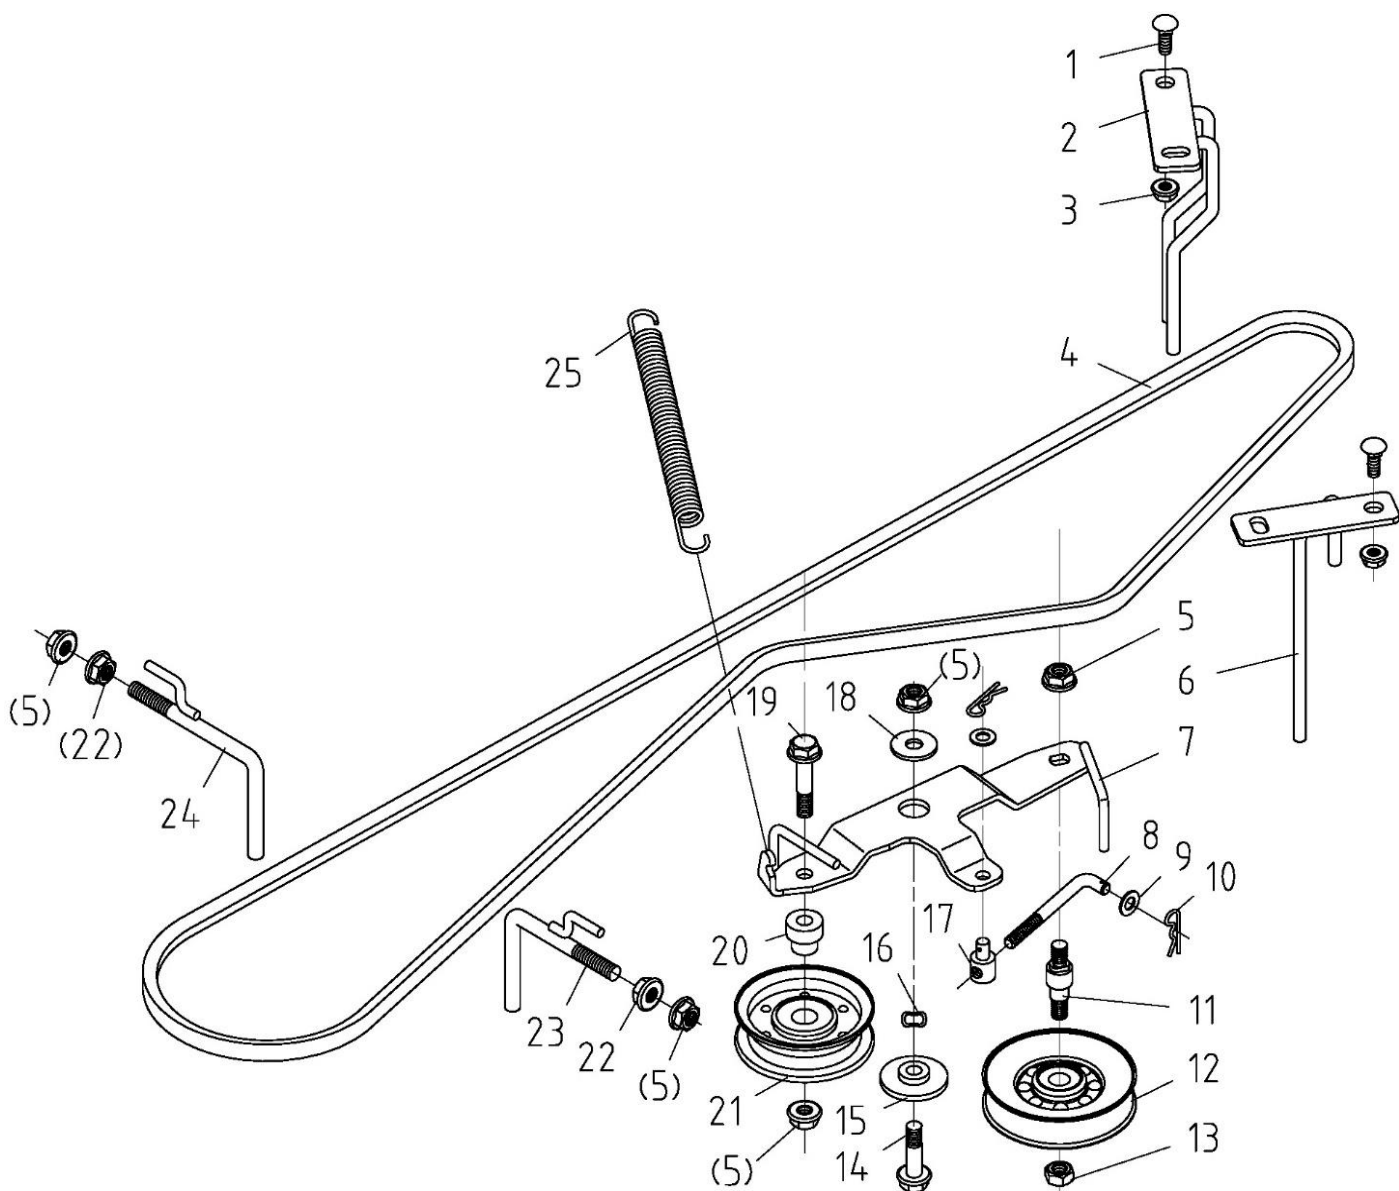

Pozice	Objednací číslo	Název	Name	Ks
1	SV-08*20	Šroub M8x20	Bolt M8x20	4
2	51140G002	Levý držák	Left rod	1
3	SB-94	Matice M8	Flange lock nut M8	4
4	51140G004	Klínový řemen 48x920	V belt 48x920	1
5	51140G005	Matice M10x1,25	Flange lock nut M10x1,25	5
6	51140G006	Pravý držák	Right rod	1
7	51140G007	Páka napínáku	Tension arm	1
8	51140G008	Táhlo	Connecting rod	1
9	P-08	Podložka 8	Washer 8	2
10	51140G010	Závlačka	Cotter pin	2
11	51140G011	Hřídelka	Tension pulley shaft	1
12	51140G012	Kladka napínáku	Tension pulley	1
13	51140E004	Matice M10x1,25	Lock nut M10x1,25	1
14	51140G014	Šroub M10x1,25-30	Flange bolt M10x1,25-30	1
15	51140G015	Podložka	Tension arm bushing	1
16	51140G016	Podložka 12x18x0,4	Washer 12x18x0,4	1
17	51140G017	Čep	Gear shift pin	1
18	GB/T5287-2002	Velká podložka 10	Big washer 10	1
19	51140G019	Šroub M10x1,25-40	Flange bolt M10x1,25-40	1
20	51140G020	Pouzdro kladky	Tension pulley bushing	1
21	51140G021	Kladka napínáku	Tension pulley	1
22	51140B026	Matice M10x1,25	Flange nut M10x1,25	2
23	51140G023	Pravá zadní tyč	Rear rod R	1
24	51140G024	Levá zadní tyč	Rear rod L	1
25	51140G025	Spring	Spring	1