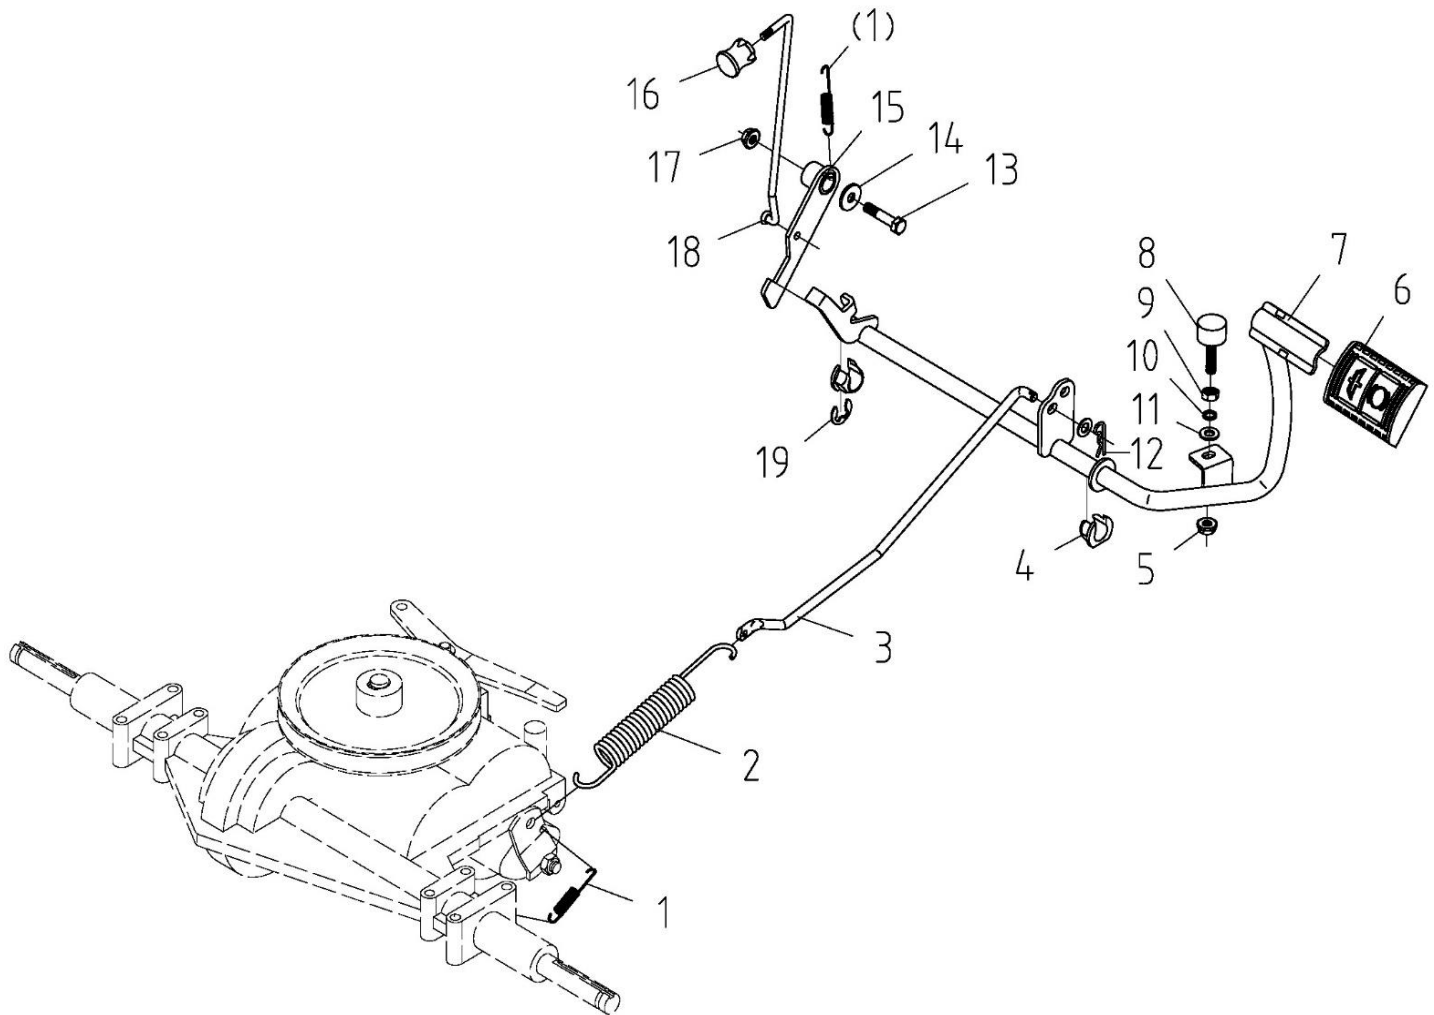

Pozice	Objednací číslo	Název	Name	Ks
1	51140P001	Vratná pružina brzdy	Brake return spring	2
2	51140P002	Pružina brzdy	Brake spring	1
3	51140P003	Táhlo brzdy	Brake rod	1
4	51140E024	Pouzdro	Bushing	2
5	M-08	Matice M8	Flange nut M8	1
6	51140P006	Nášlap pedálu	Pedal	1
7	51140P007	Páka brzdy	Brake lever	1
8	51140P008	Sílenblok	Rubber bumper	1
9	M-08	Matice M8	Nut M8	1
10	PP-08	Pružná podložka 8	Spring washer 8	1
11	P-08	Podložka 8	Washer 8	2
12	51140G010	Závlačka	Cotter pin	1
13	S-08*45	Šroub M8x45	Flange bolt M8x45	1
14	GB/T96.1-2002	Velká podložka 8	Big washer 8	1
15	51140P015	Západka ruční brzdy	Handbrake ratchet	1
16	51140P016	Madlo ruční brzdy	Handbrake handle	1
17	SB-94	Matice M8	Flange lock nut M8	1
18	51140P018	Páka ruční brzdy	Handbrake lever	1
19	TK-12	Třmenový kroužek 12	Retainer ring 12	1