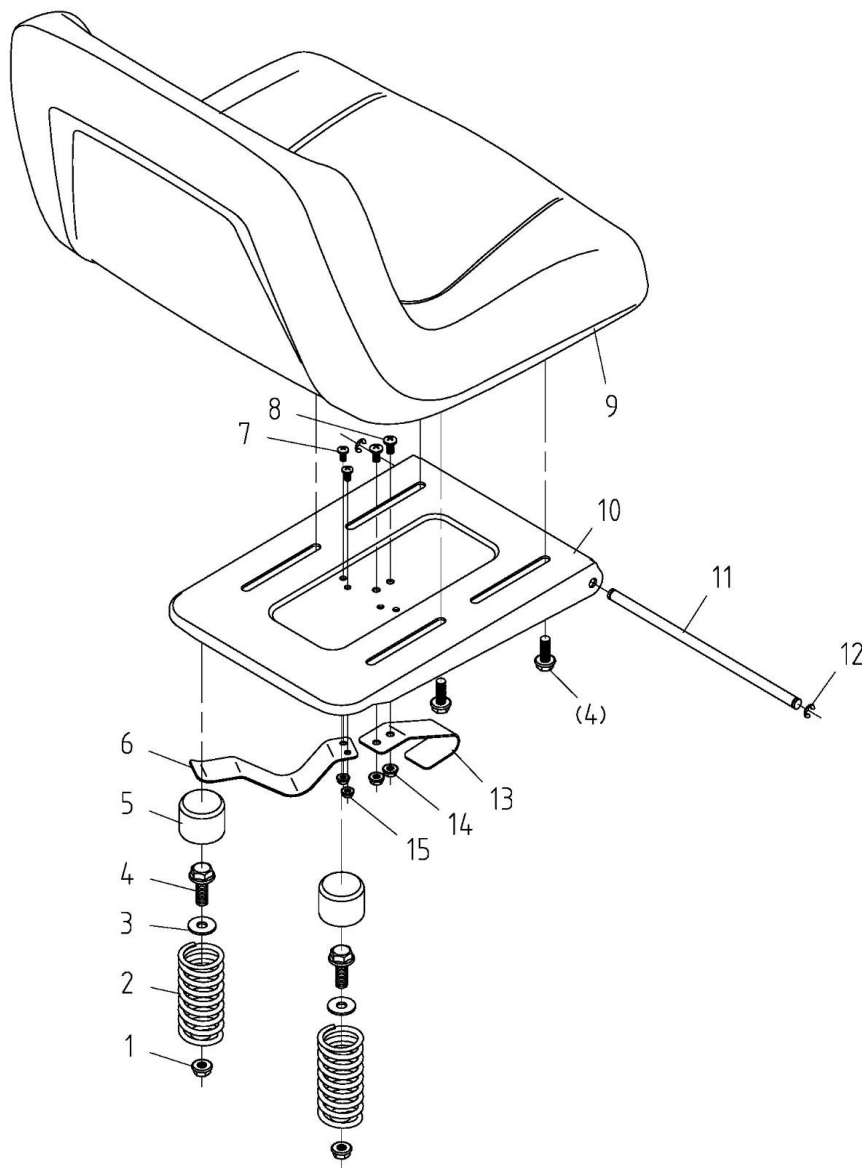

Pozice	Objednací číslo	Název	Name	Ks
1	SB-94	Matice M8	Flange lock nut M8	2
2	51140F002	Pružina sedadla	Seat spring	2
3	GB/T96.1-2002	Velká podložka 8	Big washer 8	2
4	S-08*20	Šroub M8x20	Flange bolt M8x20	6
5	51140F005	Krytka	Spring cap	2
6	51140Q006	Pružný pásek	Spring flake	1
7	SK-05*12	Šroub M5x12	Screw M5x12	2
8	SK-06*16	Šroub M6x16	Screw M6x16	2
9	51140F009	Sedadlo	Seat	1
10	51140Q010	Deska sedadla	Seat bracket	1
11	51140Q011	Osa sedadla	Seat axle	1
12	TK-06	Třmenový kroužek 6	Retainer ring 6	2
13	51140F013	Dotyk spínače sedadla	Seat switch contact	1
14	SB-08	Matice M6	Flange lock nut M6	2
15	M-05	Matice M5	Flange lock nut M5	2