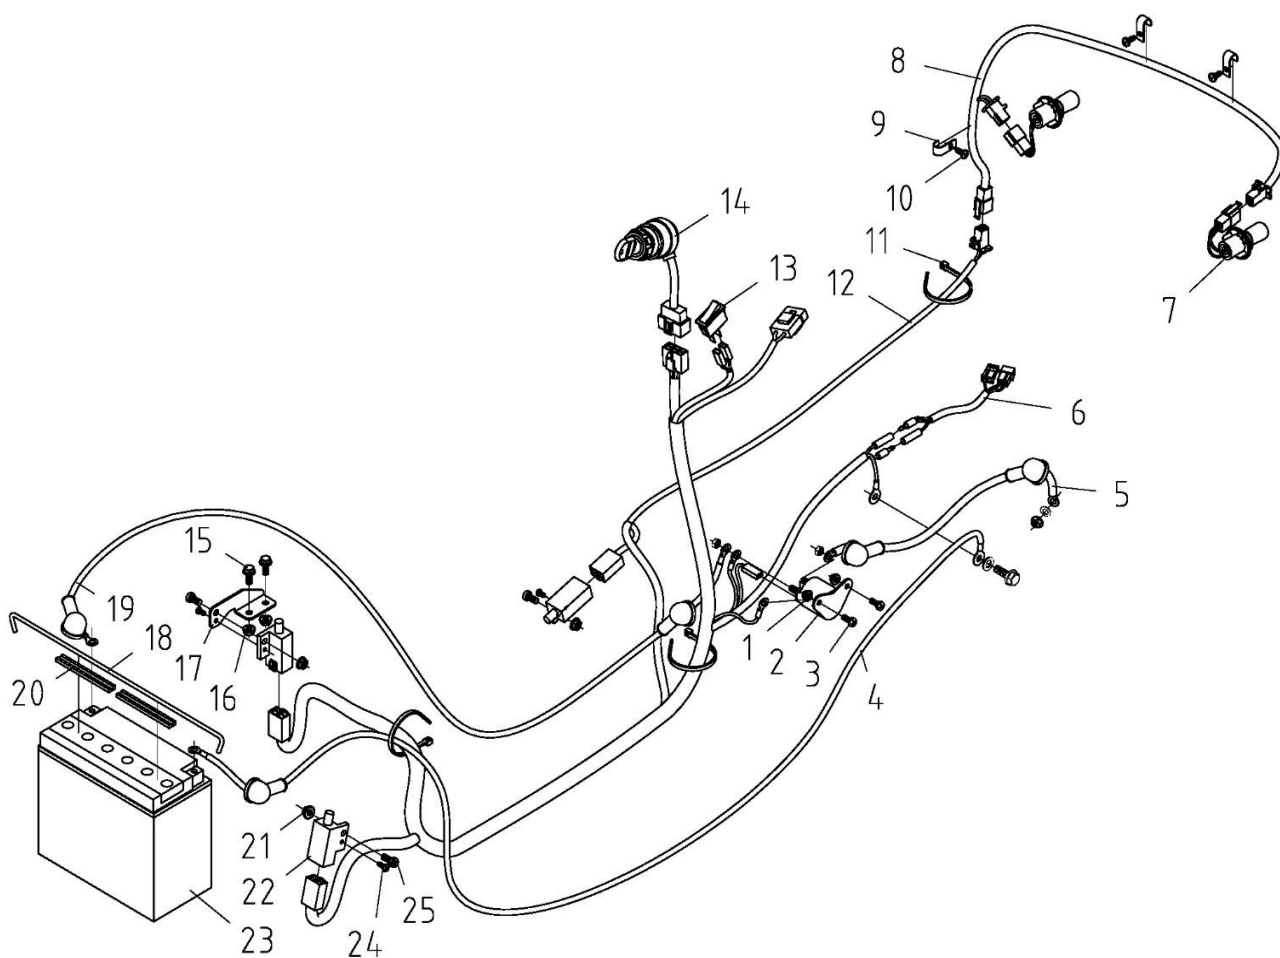

Pozice	Objednací číslo	Název	Name	Ks
1	M-05	Matice M5	Flange lock nut M5	2
2	51140H002	Relé	Start relay	1
3	SK-05*16	Šroub M5x16	Screw M5x16	2
4	51140H004	Kabel uzemnění	Ground cable	1
5	51140H005	Kabel	Power cable	1
6	51140H006	Kabel s konektory	Connector cable	1
7	51140H007	Přední světlo	Front light	2
8	51140H008	Kabel k předním světlům	Light wiring	1
9	51140H009	Svorka kabelu	Clip	3
10	GB845-85	Šroub ST4,8x16	Screw ST4,8x16	3
12	51140H012	Kabeláž	Wire	1
13	51140H013	Spínač	Switch	1
14	51140H014	Spínací skříňka	Switch box	1
15	S-06*16	Šroub M6x16	Flange bolt M6x16	2
16	SB-08	Matice M6	Flange lock nut M6	2
17	51140H017	Držák spínače	Switch bracket	1
18	51140H018	Objímka baterie	Battery sleeve	1
19	51140H019	Kabel baterie	Battery cable	1
20	51140H020	Vedení	Guide plate	2
21	M-06	Matice M6	Flange nut M6	3
22	02.05.66	Spínač	Open close switch	3
23	51140H023	Baterie 12V20Ah	Battery 12V 20Ah	1
24	ST4,2*13	Šroub ST4,2x13	Screw ST4,2x13	3
25	51140H025	Šroub M6x16	Screw M6x16	3