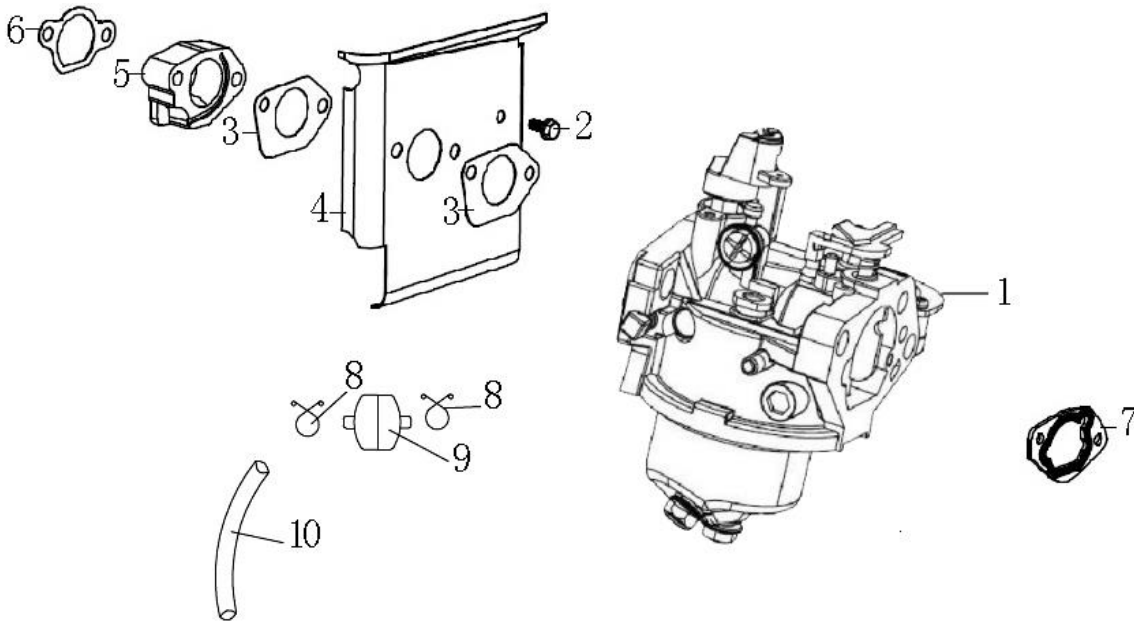

Pozice	Objednací číslo	Název	Name	Ks
1	170021065-0002	Karburátor	Carburetor	1
2	S-06*12	Šroub M6x12	Bolt M6x12	1
3	170430099-0001	Těsnění karburátoru	Carburetor gasket	2
4	160190013-0001	Kryt karburátoru	Carburetor cover	1
5	170440053-0001	Příruba karburátoru	Carburetor intake flange	1
6	170430101-0001	Těsnění příruby karburátoru	Intake flange gasket	1
7	170430156-0001	Těsnění vzduchového filtru	Air cleaner gasket	1
8	380950193-0001	Svorka hadičky	Tube clip	2
9	170010018-0001	Palivový filtr	Fuel filter	1
10	380750335-0001	Palivová hadička	Fuel tube	1