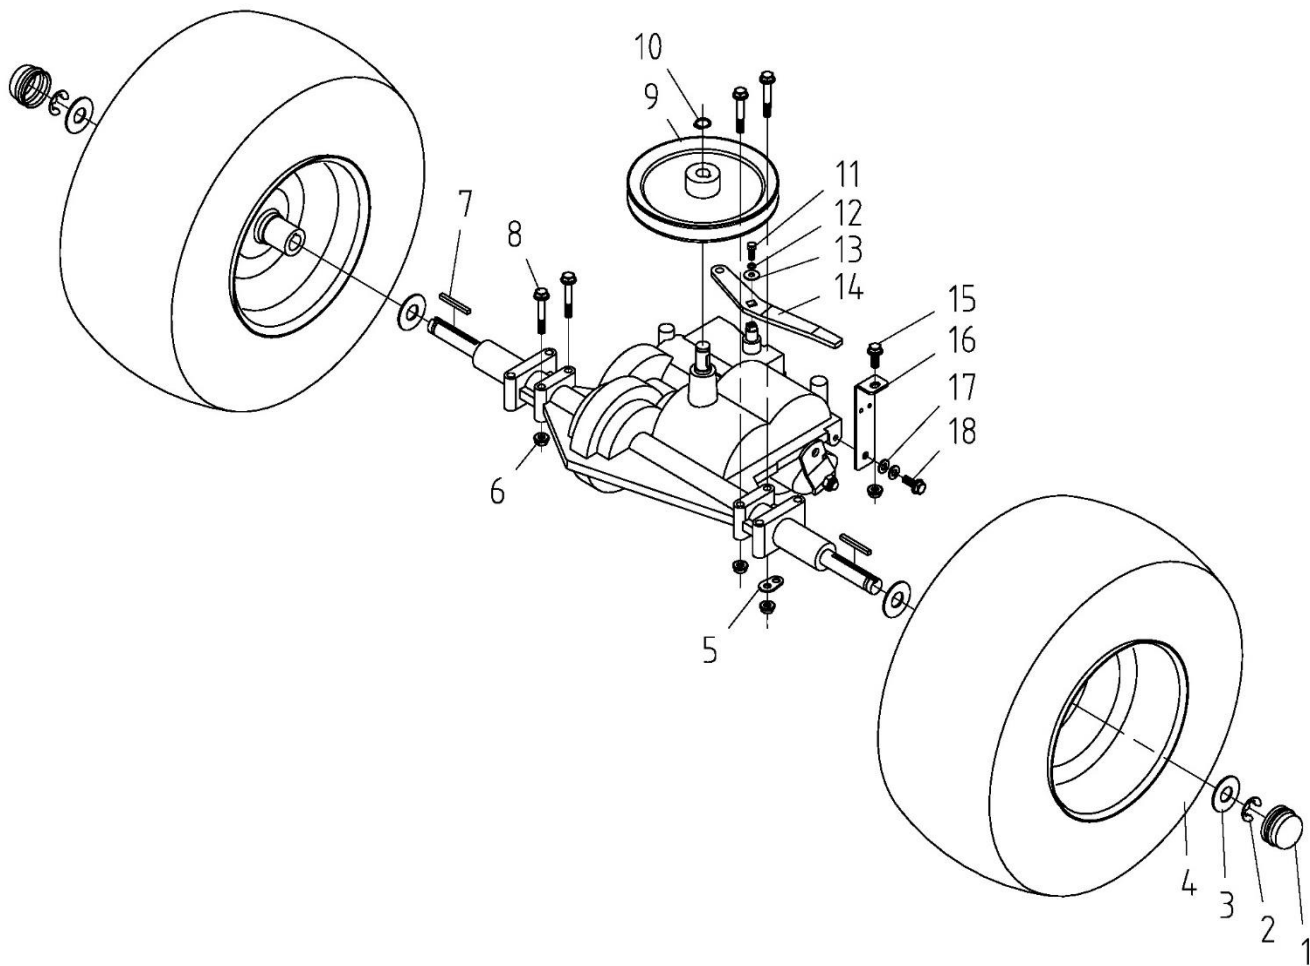

Pozice	Objednací číslo	Název	Name	Ks
1	51140K001	Krytka kola	Hub cover	2
2	TK-12	Třmenový kroužek 12	E clip 12	2
3	51140K003	Podložka 20x43x3	Washer 20x43x3	4
4	51140K004	Zadní kolo kompletní	Rear wheel assembly	2
5	51140K005	Podložka	Plate	1
6	SB-94	Matice M8	Flange lock nut M8	5
7	51140K007	Pero 4,85x60	Flat key 4,85x60	2
8	S-08*65	Šroub M8x65	Flange bolt 8x65	4
9	51140K009	Řemenice převodovky	Gearbox sheave	1
10	PK-16	Pojistný kroužek 16	Snap ring 16	1
11	51140K011	Šroub 1,4"-28-3/4"	Bolt 1/4"-28-3/4"	1
12	PP-06	Pružná podložka 6	Spring washer 6	1
13	VP-06	Velká podložka 6	Big washer 6	1
14	51140K014	Táhlo řazení na převodovce	Gear shift arm	1
15	S-08*20	Šroub M8x20	Flange bolt 8x20	1
16	51140K016	Držák převodovky	Connecting plate	1
17	P-08	Podložka 8	Washer 8	2
18	51140K018	Šroub 5/16"-18-3/4"	Screw 5/16-18-3/4	1