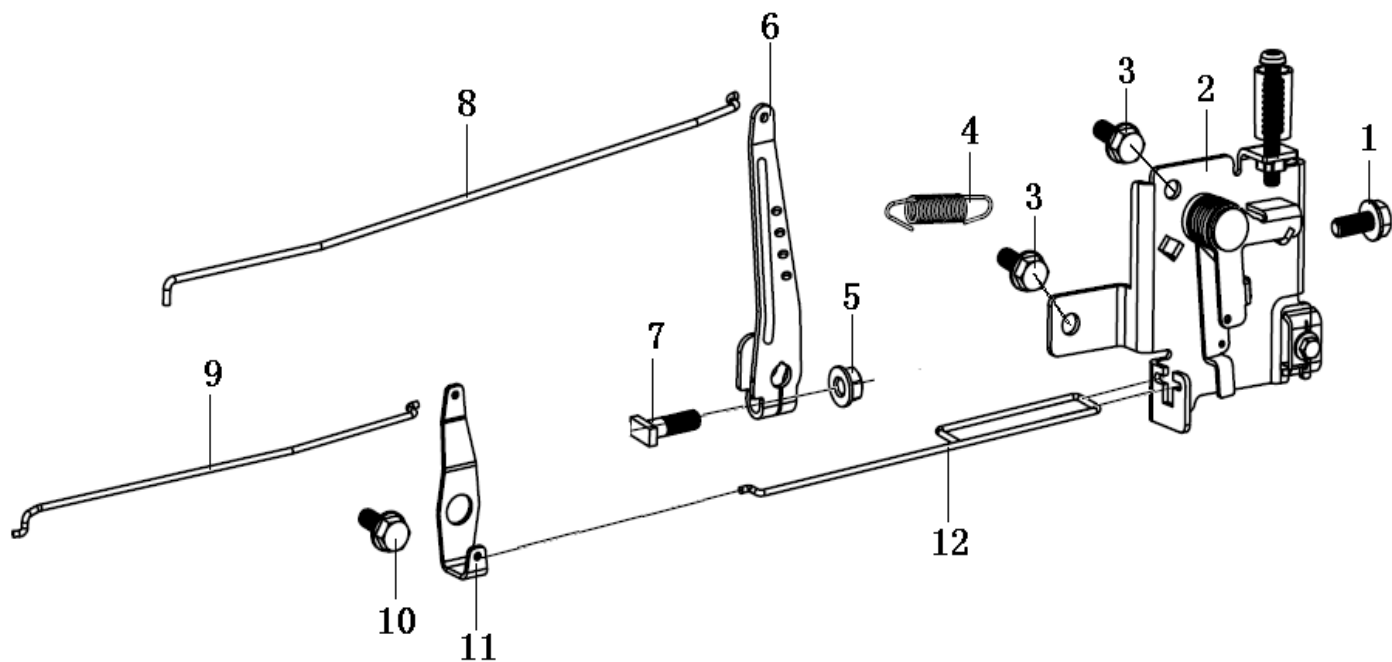

Pozice	Objednací číslo	Název	Name	Ks
1	S-06*16	Šroub M6x16	Bolt M6x16	1
2	171680036-0001	Kulisa regulace otáček	Governor control board	1
3	S-06*14	Šroub M6x14	Bolt M6x14	2
4	171600020-0001	Vratná pružina	Governor spring	1
5	GB848-85	Nut M6	Nut M6	1
6	171620013-0001	Páka regulátoru	Governor lever	1
7	380250002-0001	Šroub M6x21	Quadrate head bolt M6x21	1
8	171590013-0001	Táhlo regulátoru	Governor rod	1
9	171490002-0001	Táhlo sytiče	Choke rod	1
10	380020071-0001	Šroub	Bolt	1
11	171480013-0001	Páka sytiče	Choke lever	1
12	171650003-0001	Táhlo plynu	Throttle rod	1