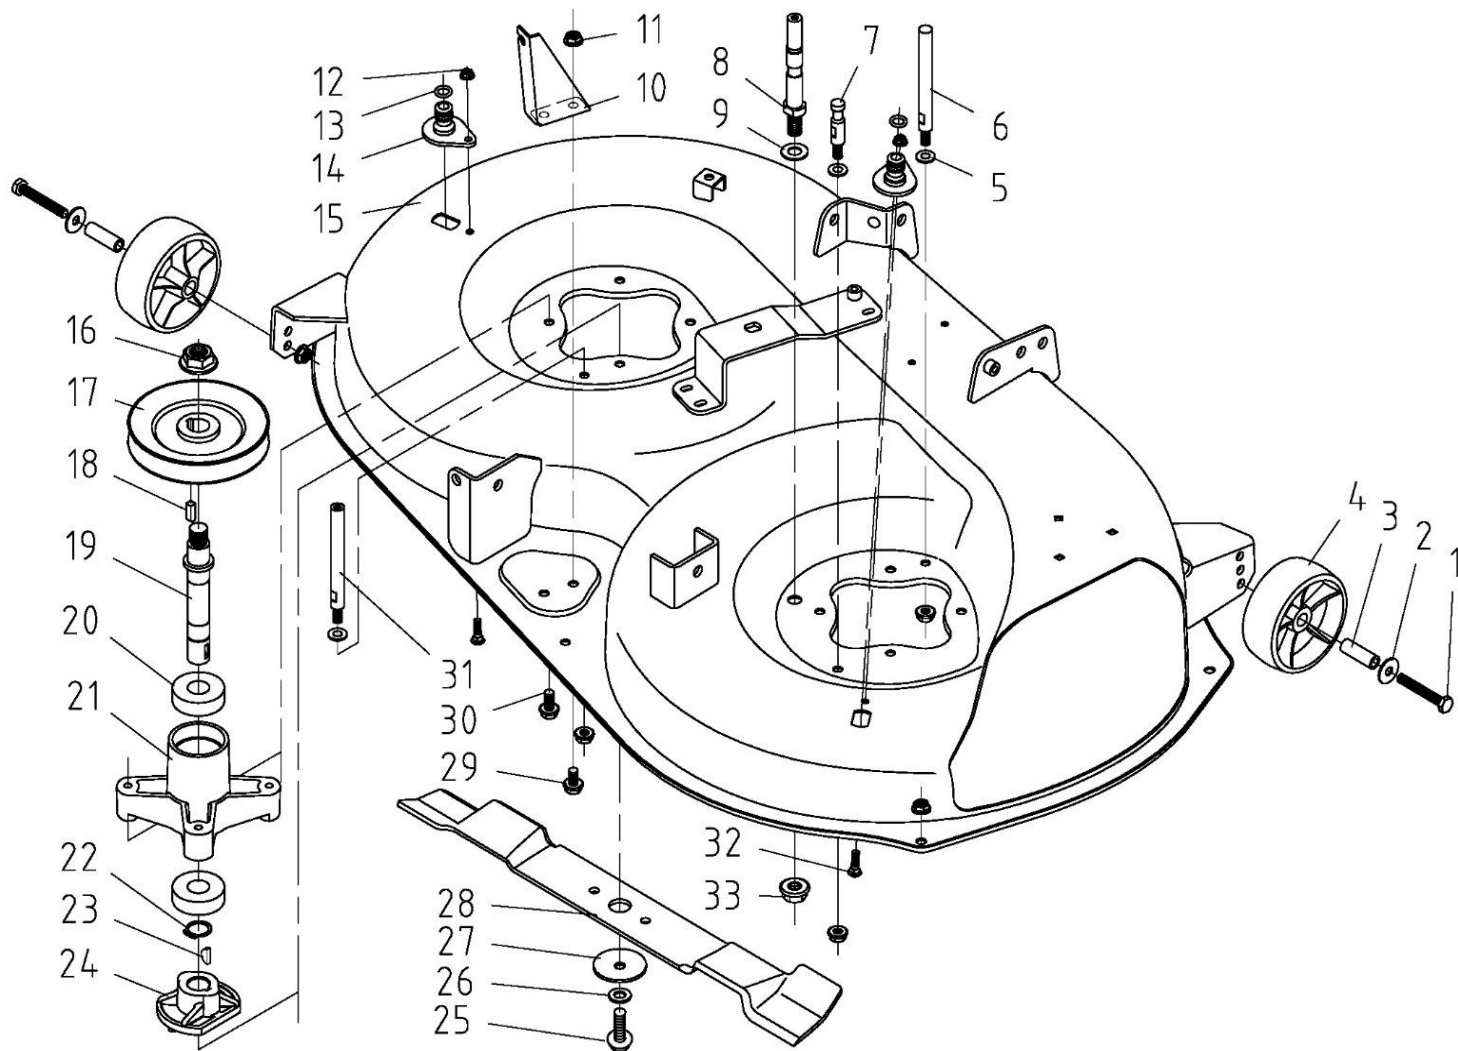

Pozice	Objednací číslo	Název	Name	Ks
1	S-08*60	Šroub M8x60	Flange bolt M8x60	2
2	P-08	Podložka 8	Washer 8	2
3	51140M003	Pouzdro	Sheath	2
4	51140M004	Kolo krytu sečení	Wheel	2
5	P-08	Podložka 8	Washer 8	3
6	51140M006	Svorník	Stud	1
7	51140M007	Šroub	Post screw	1
8	51140M008	Hřídel	Axle	1
9	P-12	Podložka 12	Washer 12	1
10	51140M010	Záchyt kabelu	Cable bracket	1
11	SB-94	Matice M8	Flange lock nut M8	7
12	SB-08	Matice M6	Flange lock nut M6	2
13	51140M013	O kroužek 11,2x2,65	O ring 11,2x2,65	2
14	51140M014	Konektor hadice	Water nozzle	2
15	51140M015	Kryt sečení	Deck	1
16	51140M016	Matice	Blade shaft nut	2
17	51140M017	Řemenice nože	Blade sheave	2
18	51140M018	Pero 6x18	Flat key 6x18	2
19	51140M019	Hřídel nože	Blade shaft nut	2
20	6204-2Z	Ložisko 6204-2Z	Bearing 6204-2Z	4
21	51140M021	Příruba nože	Blade seat	2
22	PK-19	Pojistný kroužek 19	Snap ring 19	2
23	51140M023	Woodruffovo pero 4x16	Semicircle key 4x16	2
24	51140M024	Unašeč nože	Blade holder	2
25	51140M025	Šroub 3,8"-24-1 1/4"	Bolt 3/8"-24-1 1/4"	2
26	P-10	Podložka 10	Washer 10	2
27	51140M027	Podložka šroubu nože	Blade bolt washer	2
28	51140M028	Nůž	Blade	2
29	S-08*16	Šroub M8x16	Flange bolt M8x16	2
30	S-08*25	Šroub M8x25	Flange bolt M8x25	8
31	51140M031	Svorník	Stud bolt	1
32	SV-06*25	Šroub M6x25	Screw M6x25	2
33	51140F001	Matice M12x1,25	Flange lock nut M12x1,25	1