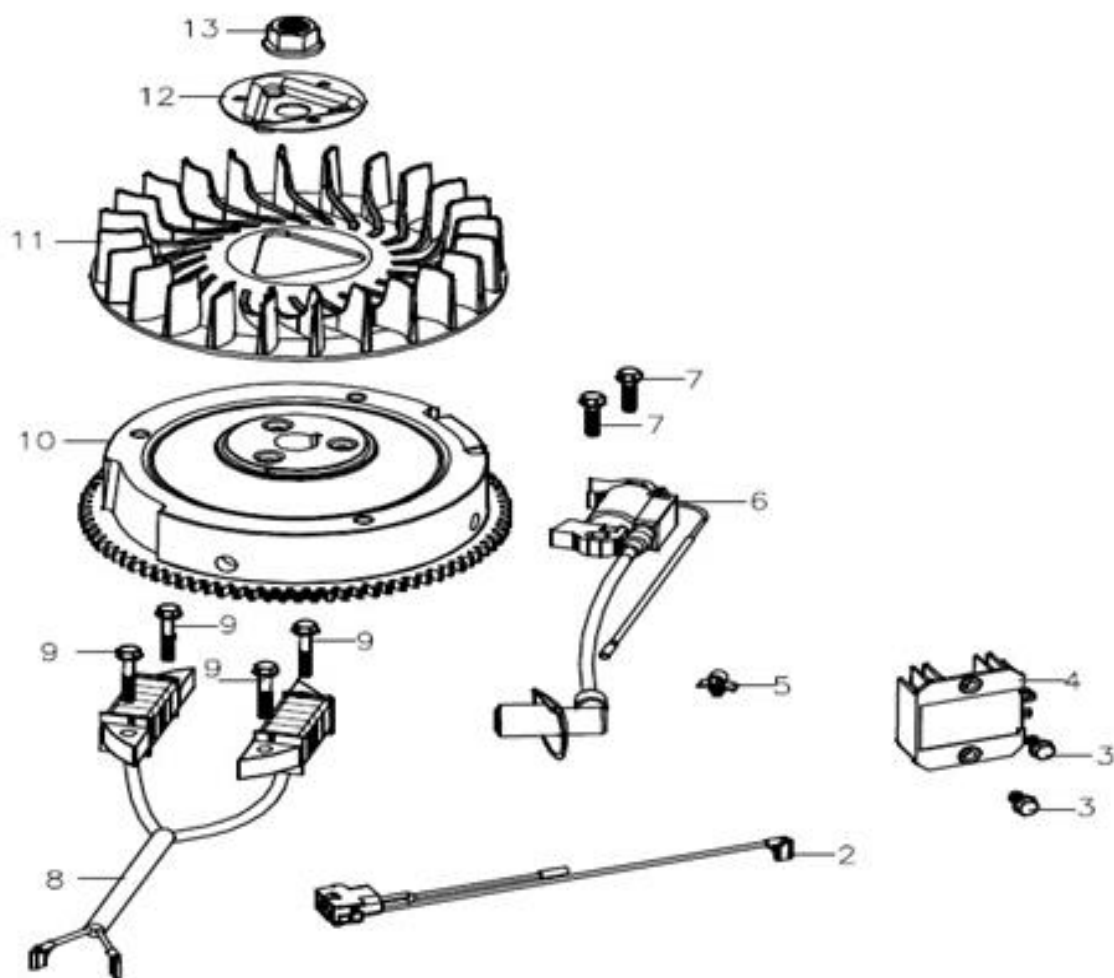

Pozice	Objednací číslo	Název	Name	Ks
2	271280013-0001	Kabel	Cable	1
3	S-06*14	Šroub M6x14	Bolt M6x14	2
4	270880115-0001	Usměřovač	Rectifier	1
5	380930027-0001	Záchyt kabelu	Wire clip	1
6	270920251-0001	Cívka zapalování	Ignition	1
7	S-06*25	Šroub M6x25	Bolt M6x25	2
8	270190004-0001	Cívka dobíjení	Charge coil	1
9	S-06*35	Šroub M6x35	Bolt M6x35	4
10	270020093-0001	Setrvačník	Flywheel	1
11	160180009-0001	Ventilátor	Fan	1
12	193590013-0001	Miska startéru	Starter idle pulley	1
13	380370050-0001	Matice	Nut	1