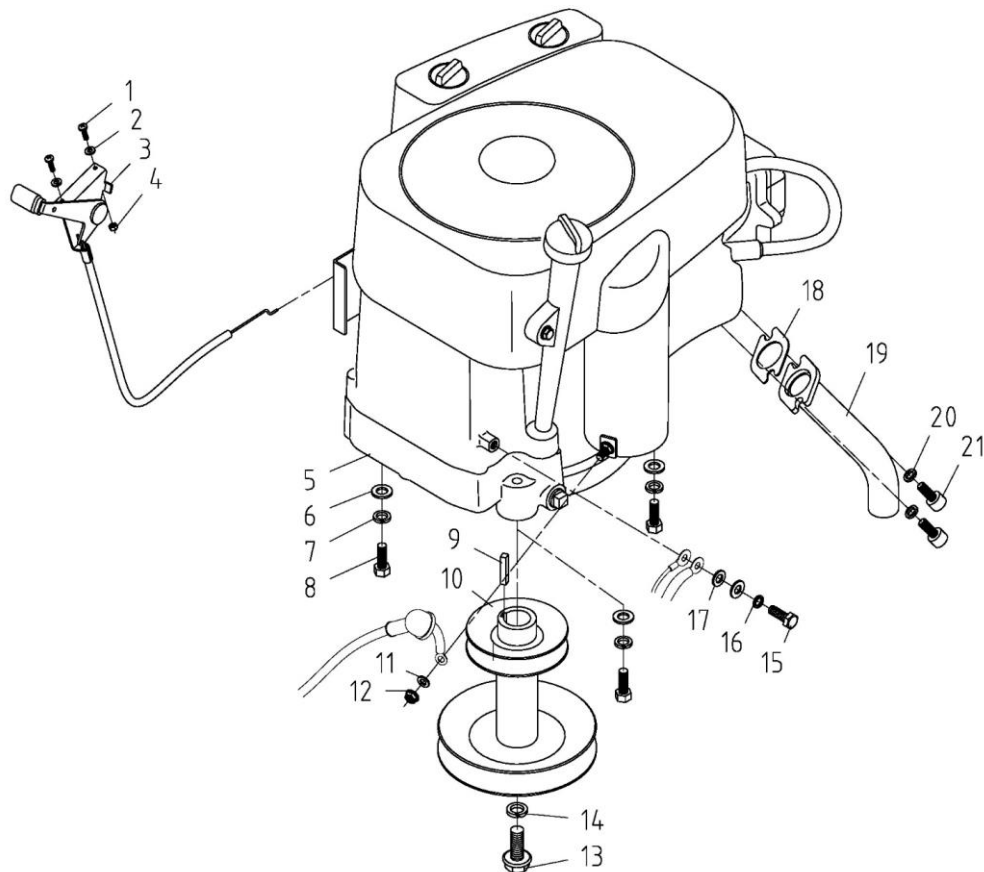

Pozice / Position	Popis / Description	Strana / Page
1	Výfuk - Muffler	2
2	Rám - Frame	3
3	Motor, Řemenice motoru - Engine, Sheave	5
4	Palivová nádrž - Fuel tank	6
5	Řízení - Steering	7
6	Sedadlo - Seat	9
7	Řemenový převod pojezdu - Belt drive for driving	10
8	Řemenový převod sečení - Belt drive for cutting	12
9	Kabelový rozvod, baterie - Cable management, battery	14
10	Řazení - Shift	15
11	Kapotáž - Hood cover	16
12	Zadní náprava - Rear axle	18
13	Zdvih sečení - Lift for cutting	19
14	Sečení - Cutting deck	21
15	Usměrňovač výhozu, kryt řemenu - Side discharge and belt	23
16	Přední náprava - Front axle	25
17	Brzdy - Brakes	26
18	Rozkres Motor 1P90F - View of Engine 1P90F	27

Pozice	Objednací číslo	Název	Name	Ks
1	51140B001	Šroub M10x1,25-25	Flange bolt M10x1,25-25	2
2	51140B002	Zadní deska rámu	Frame rear board	1
3	51140B003	Levá deska rámu	Frame left board	1
4	S-08*16	Šroub M8x16	Flange bolt M8x16	12
5	51140B005	Držák sedadla	Seat bracket	1
6	51140B006	Čtvercová matice M6	Buckle nut M6	8
7	51140B007	Pravá deska rámu	Frame right board	1
8	51140B008	Vedení volantové tyče	Steering rod guide board	1
9	S-08*20	Šroub M8x20	Bolt M8x20	4
10	PP-08	Pružná podložka 8	Spring washer 8	5
11	P-08	Podložka 8	Washer 8	5
12	51140B012	Přední nárazník	Front bumper	1
13	51140B013	Šasí	Deck frame	1
14	51140B014	Levý nášlap	Foot mat left	1
15	51140B015	Levá nášlapná deska	Foot board left	1
16	S-06*25	Šroub M6x25	Flange bolt M6x25	2
17	51140B017	Pravý nášlap	Foot mat right	1
18	S-06*16	Šroub M6x16	Flange bolt M6x16	4
19	51140B019	Pravá nášlapná deska	Foot board right	1
20	51140B020	Pouzdro	Bushing	2
21	51140B021	Rám	Foot board frame	1
22	SB-08	Matice M6	Flange lock nut M6	6
23	51140B023	"U" Šroub M8	U bolt M8	2
24	SB-94	Matice M8	Flange lock nut M8	22
25	S-08*20	Šroub M8x20	Flange bolt M8x20	6
26	51140B026	Matice M10x1,25	Flange nut M10x1,25	2
27	S-08*50	Šroub M8x50	Bolt M8x50	1
28	M-08	Matice M8	Flange nut M8	1
29	M-08	Matice M8	Nut M8	1