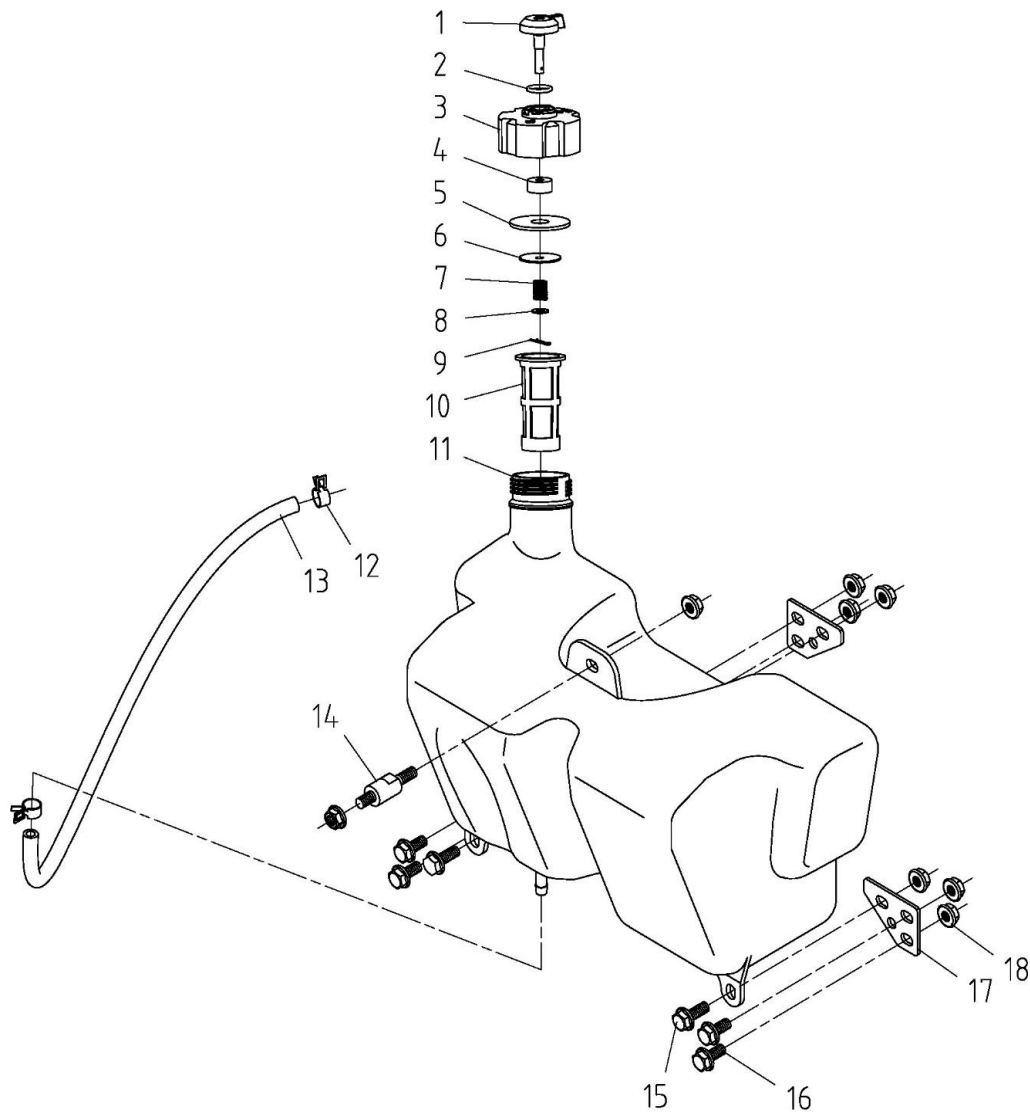

Pozice	Objednací číslo	Název	Name	Ks
1	51140D001	Páčka zátky nádrže	Fuel tank cap lever	1
2	51140D002	O kroužek	O ring	1
3	51140D003	Zátka palivové nádrže	Fuel tank cap	1
4	51140D004	Filtr zátky	Fuel tank cap filter	1
5	51140D005	Těsnění zátky	Fule tank cap seal	1
6	51140D006	Podložka 6x25x1,5	Washer 6x25x1,5	1
7	51140D007	Pružina	Fuel tank cap spring	1
8	P-05	Podložka 5	Washer 5	1
9	51140D009	Závlačka	Split pin	1
10	51140D010	Sítko nádrže	Fuel tank filter net	1
11	51140D011	Palivová nádrž	Fuel tank	1
12	51140D012	Svorka hadičky	Clip 12,5	2
13	51140D013	Palivová hadička	Fuel tube	1
14	51140D014	Šroub nádrže	Fuel tank bolt	1
15	S-08*20	Šroub M8x20	Flange bolt M8x20	2
16	S-08*16	Šroub M8x16	Bolt M8x16	4
17	51140D017	Držák nádrže	Fuel tank support plate	2
18	SB-94	Matice M8	Flange lock nut M8	8