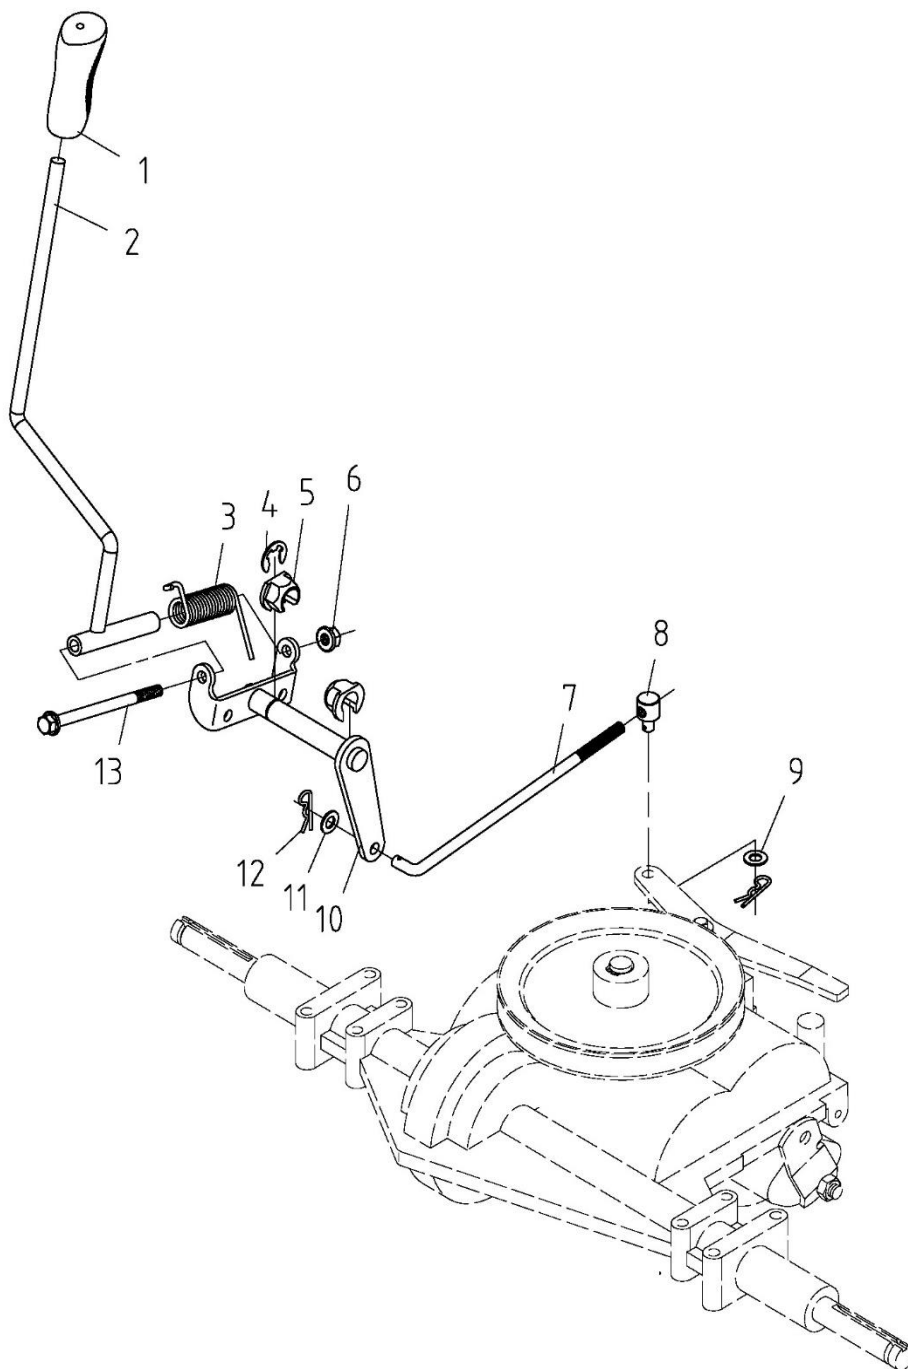

Pozice	Objednací číslo	Název	Name	Ks
1	51140I001	Madlo páky	Handle	1
2	51140I002	Páka řazení	Shift lever	1
3	51140I003	Pružina 3x18	Torsion spring 3x18	1
4	TK-12	Třmenový kroužek 12	E clip 12	1
5	51140E024	Pouzdro	Bushing	2
6	SB-94	Matice M8	Flange lock nut M8	1
7	51140I007	Táhlo řazení	Shift rod	1
8	51140I008	Čep	Gear shift pin	1
9	P-08	Podložka 8	Washer 8	1
10	51140I010	Kulisa páky řazení	Shift lever axle	1
11	P-08	Podložka 8	Washer 8	1
12	51140G010	Závlačka	Cotter pin	2
13	51140I013	Šroub M8x105	Flange bolt M8x105	1