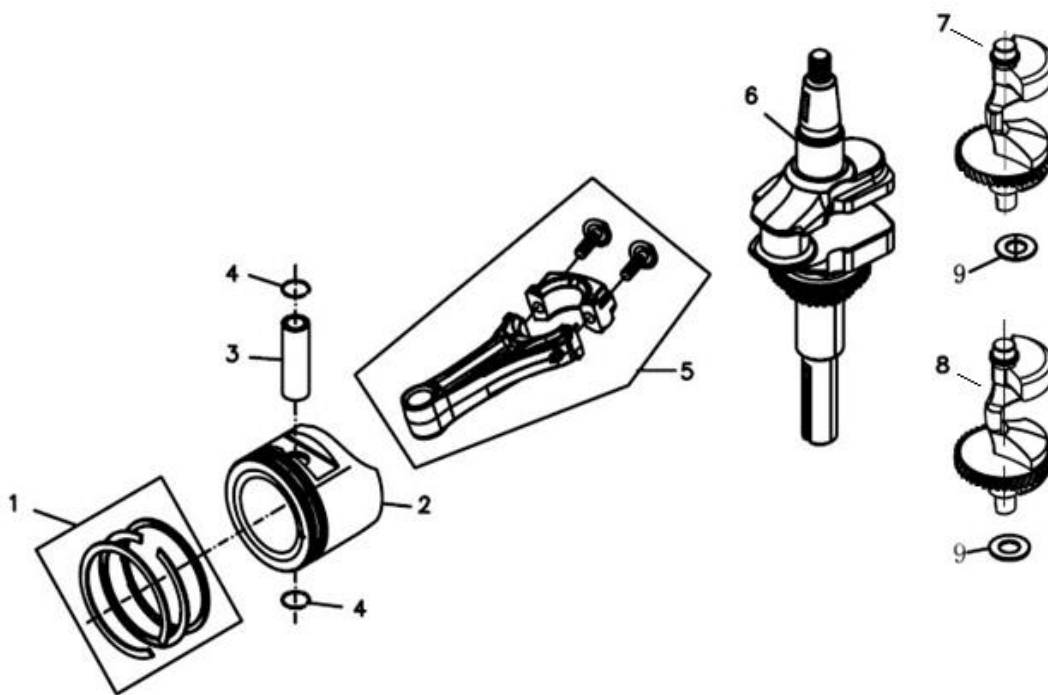

Pozice	Objednací číslo	Název	Name	Ks
1	130070088-0001	Pístní kroužky sada	Piston ring set	1
2	130030094-0001	Píst	Piston	1
3	130060034-0001	Pístní čep	Piston pin	1
4	380560057-0001	Pojistka pístního čepu	Piston pin circlip	2
5	130150048-0001	Ojnice	Connecting rod	1
6	130290102-0001	Kliková hřídel	Crankshaft	1
7	130450010-0001	Vyvažovací hřídel	Balance shaft	1
8	130450011-0001	Vyvažovací hřídel	Balance shaft	1
9	380450560-0001	Podložka	Flat washer	2