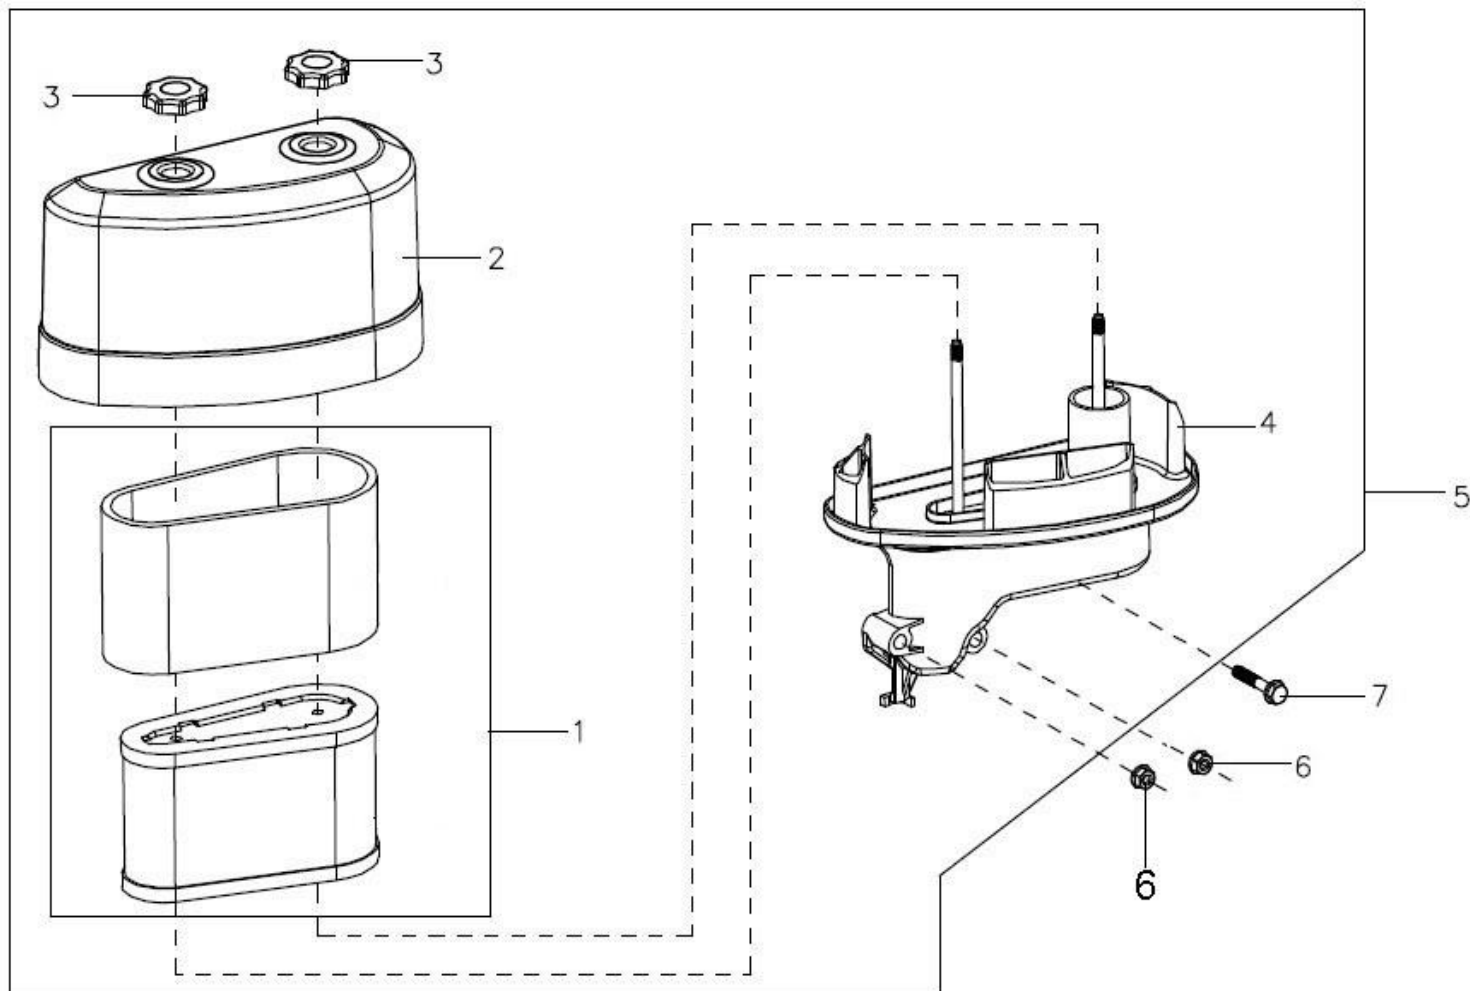

Pozice	Objednací číslo	Název	Name	Ks
1	180100056-0001	Vzduchový filtr	Air cleaner element	1
2	180070092-0001	Kryt vzduchového filtru	Air cleaner cover	1
3	181950002-0001	Matice vzduchového filtru	Knob nut	2
4	180280007-0001	Příruba vzduchového filtru	Air cleaner base	1
5	180020640-0001	Vzduchový filtr kompletní	Air cleaner assembly	1
6	380370066-0001	Matice M6	Nut M6	2
7	S-06*35	Šroub M6x35	Bolt M6x35	1