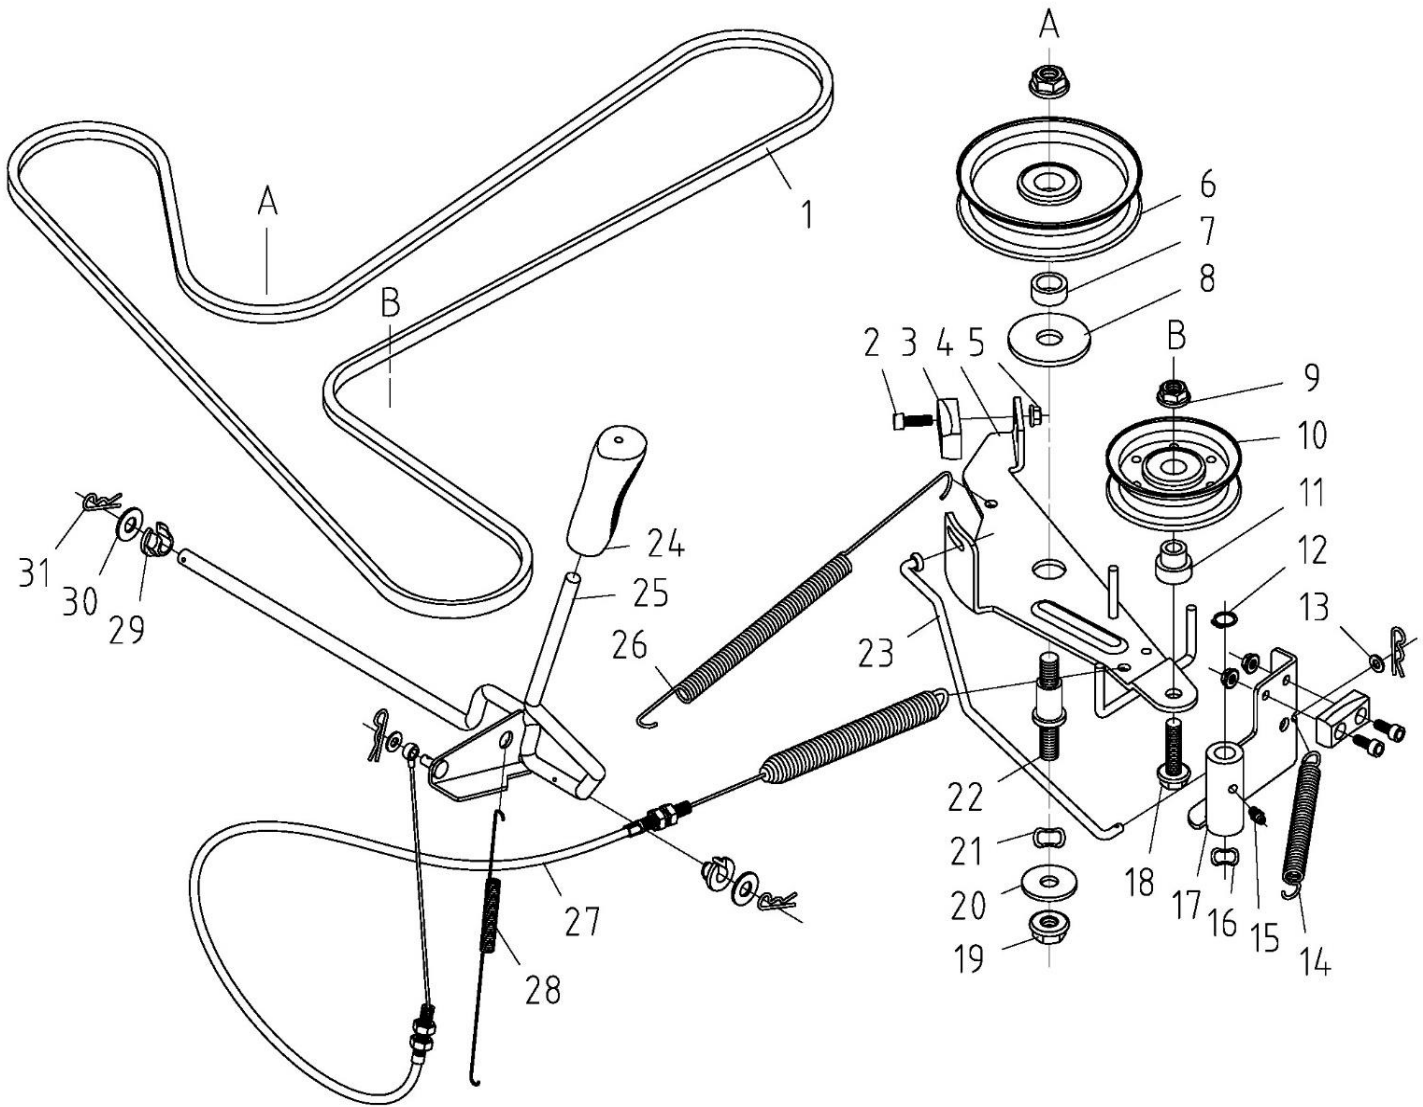

Pozice	Objednací číslo	Název	Name	Ks
1	51140F001	Klínový řemen 48x900	V belt 48x900	1
2	SI-06*20	Šroub M6x20	Screw M6x20	4
3	51140F003	Brzdová destička	Brake shoe	2
4	51140F004	Páka napínačku	Tensioner arm (cutting)	1
5	SB-08	Matice M6	Flange lock nut M6	4
6	51140F006	Řemenice	Sheave	1
7	51140F007	Pouzdro	Bushing	1
8	51140F008	Podložka 17,3x55x4	Washer 17,3x55x4	1
9	51140G005	Matice M10x1,25	Flange lock nut M10x1,25	1
10	51140F010	Kladka napínačku	Tension pulley	1
11	51140F011	Pouzdro	Tension pulley bushing	1
12	PK-14	Pojistný kroužek 13	Snap ring 13	1
13	P-06	Podložka 6	Washer 6	2
14	51140F014	Pružina	Brake spring R	1
15	51140F015	Maznice	Greasing pin	1
16	51140F016	Podložka 14x0,4	Washer 14x0,4	1
17	51140F017	Rameno brzdy	Brake arm R	1
18	51140G019	Šroub M10x1,25-40	Flange bolt M10x1,25x40	1
19	51140F001	Matice M12x1,25	Flange lock nut M12x1,25	2
20	VP-12	Velká podložka 12	Big washer 12	1
21	51140F021	Podložka 16x21x0,4	Washer 16x21x0,4	1
22	51140F022	Hřídelka	Shaft	1
23	51140F023	Táhlo	Rod	1
24	51140F024	Madlo páky	Handle	1
25	51140F025	Páka	Clutch lever	1
26	51140F026	Pružina	Brake spring L	1
27	51140F027	Bowden	Cut drive cable	1
28	51140F028	Pružina	Clutch lever spring	1
29	51140F029	Pouzdro	Bushing	2
30	P-10	Podložka 10	Washer 10	2
31	51140G010	Závlačka	Cotter pin	4