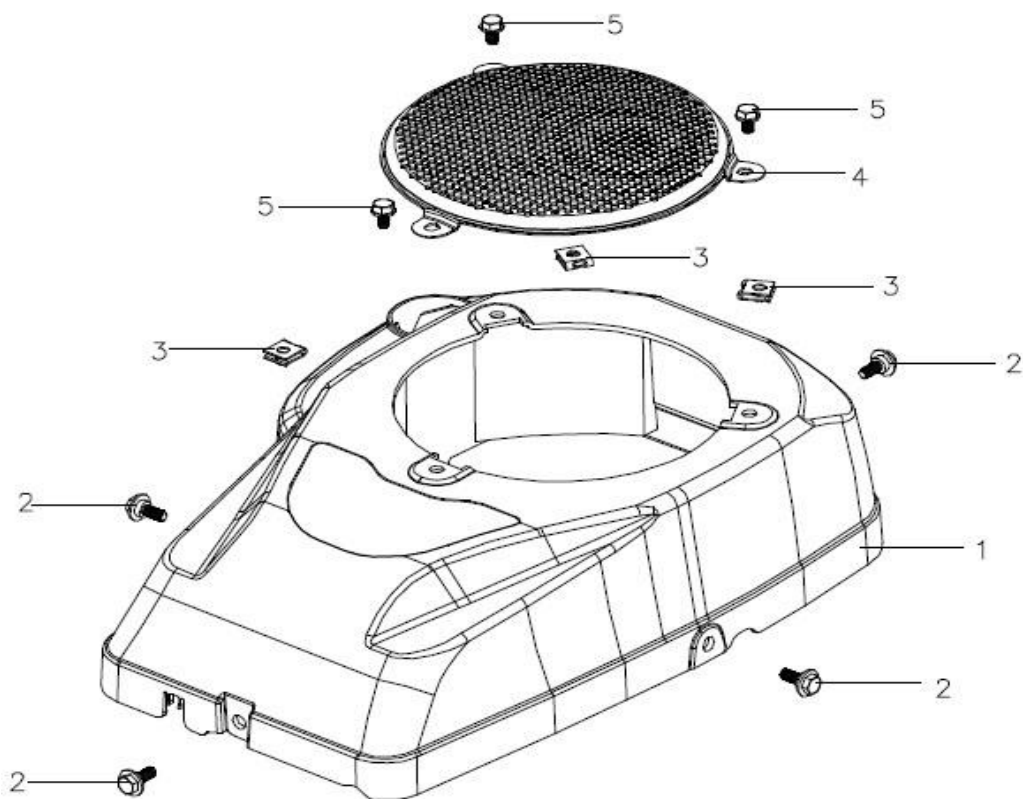

Pozice	Objednací číslo	Název	Name	Ks
1	160210016-0001	Kryt motoru	Engine cover	1
2	380020070-0001	Šroub	Bolt	4
3	380420031-0001	Matice	Nut	3
4	195360007-0001	Mřížka	Grid cover	1
5	380140011-0004	Šroub M6x10	Bolt M6x10	3