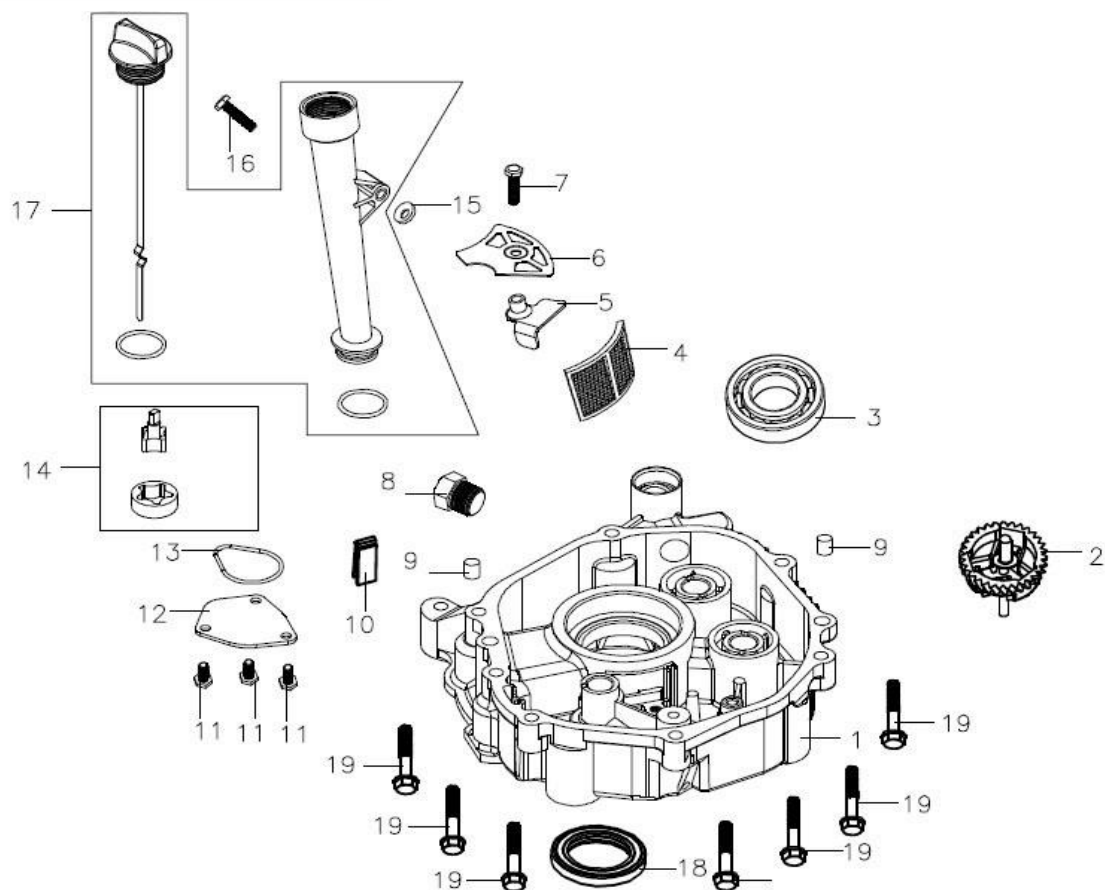

Pozice	Objednací číslo	Název	Name	Ks
1	110820021-0001	Víko motoru	Crankcase cover	1
2	171750004-0001	Regulátor otáček kompletní	Governor gear	1
3	380630141-0002	Ložisko 6207	Bearing 6207	1
4	150290012-0001	Sítko	Oil strainer	1
5	120530002-0001	Držák	Bracket	1
6	150340008-0001	Krytka	Oil strainer cover	1
7	380140102-0004	Šroub M6x25	Bolt M6x25	1
8	110260026-0001	Vypouštěcí šroub	Oil drain bolt	1
9	380600122-0001	Čep 10x12	Pin 10x12	2
10	150570003-0001	Gumová podložka	Rubber washer	1
11	S-06*16	Šroub M6x16	Bolt M6x16	3
12	150040019-0001	Krytka	Oil pump cover	1
13	380840467-0001	Těsnění	Seal ring	1
14	150010050-0001	Olejové čerpadlo	Oil pump	1
15	380450444-0002	Podložka	Flat washer	1
16	S-06*35	Šroub M6x35	Bolt M6x35	1
17	110690014-0002	Olejová měrka kompletní	Oil gauge assembly	1
18	380650337-0001	Gufero 35x52x7	Oil seal 35x52x7	1
19	S-08*40	Šroub M8x40	Bolt M8x40	7