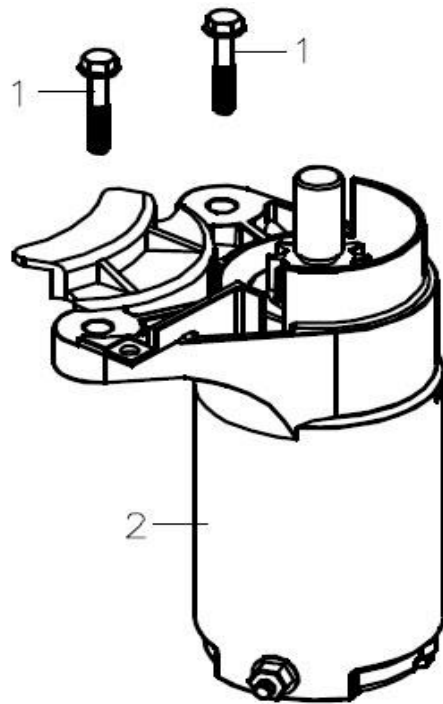

Pozice	Objednací číslo	Název	Name	Ks
1	S-08*35	Šroub M8x35	Bolt M8x35	2
2	270360022-0001	Elektrický startér	Electric starter	1