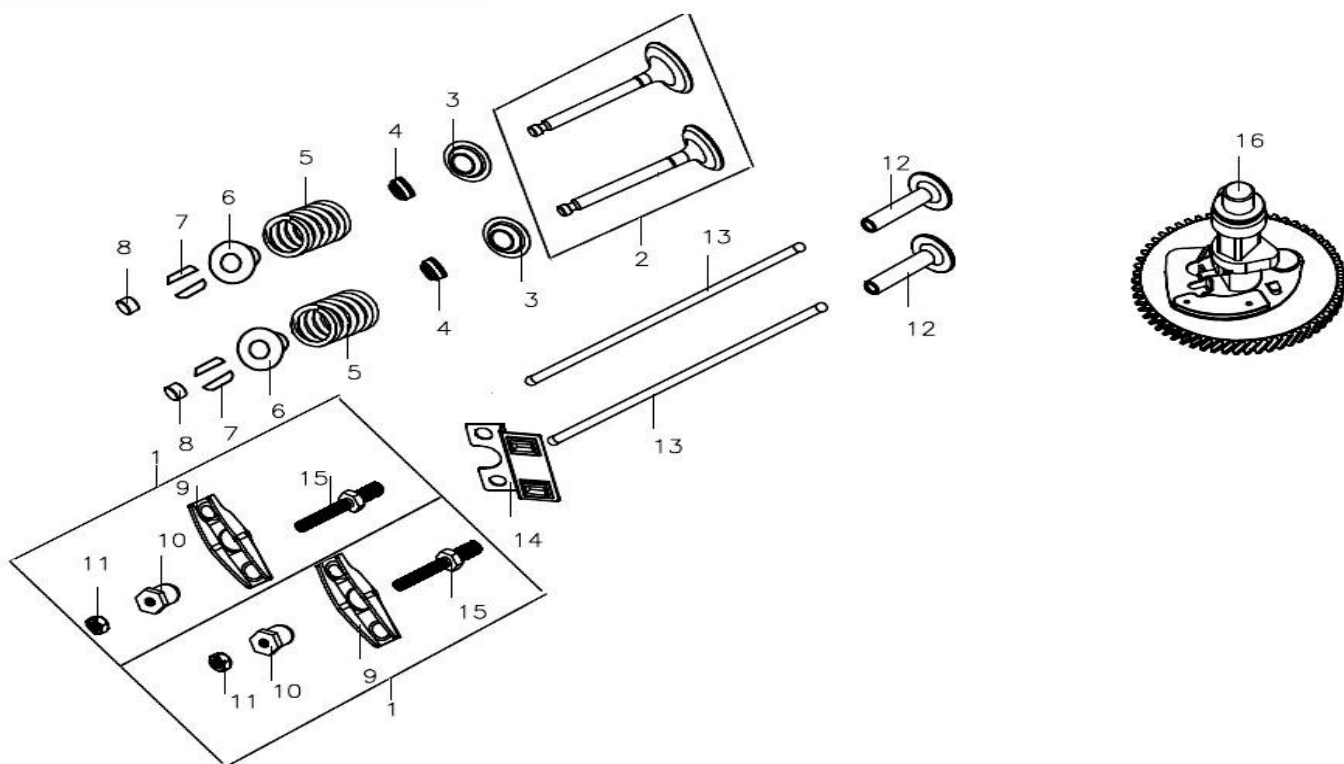

Pozice	Objednáací číslo	Název	Name	Ks
1	140450023-0001	Vahadlo ventilu kompletní	Valve rocker assembly	2
2	500550036-0001	Ventily sada	Valve set	1
3	140360010-0001	Podložka pružiny ventilu	Valve spring washer	2
4	140400012-0001	Těsnění ventilu	Valve seal	2
5	140340025-0001	Pružina ventilu	Valve spring	2
6	140380021-0001	Sedlo pružiny ventilu	Valve spring retainer	2
7	140390015-0001	Aretace pružiny ventilu	Valve spring lock	4
8	140320002-0001	Krytka ventilu	Valve rotator	2
9	140460024-0001	Vahadlo ventilu	Valve rocker arm	2
10	140490012-0001	Seřizovací matice ventilu	Valve adjusting nut	2
11	140470001-0001	Matice ventilu	Nut	2
12	140690004-0001	Zdvihátko	Lifter	2
13	140670011-0001	Zdvihací tyčka ventilu	Push rod	2
14	140710007-0001	Vodící deska ventilu	Push rod guide plate	1
15	140480012-0001	Šroub ventilu	Valve adjusting screw	2
16	140020055-0001	Vačková hřídel	Camshaft	1