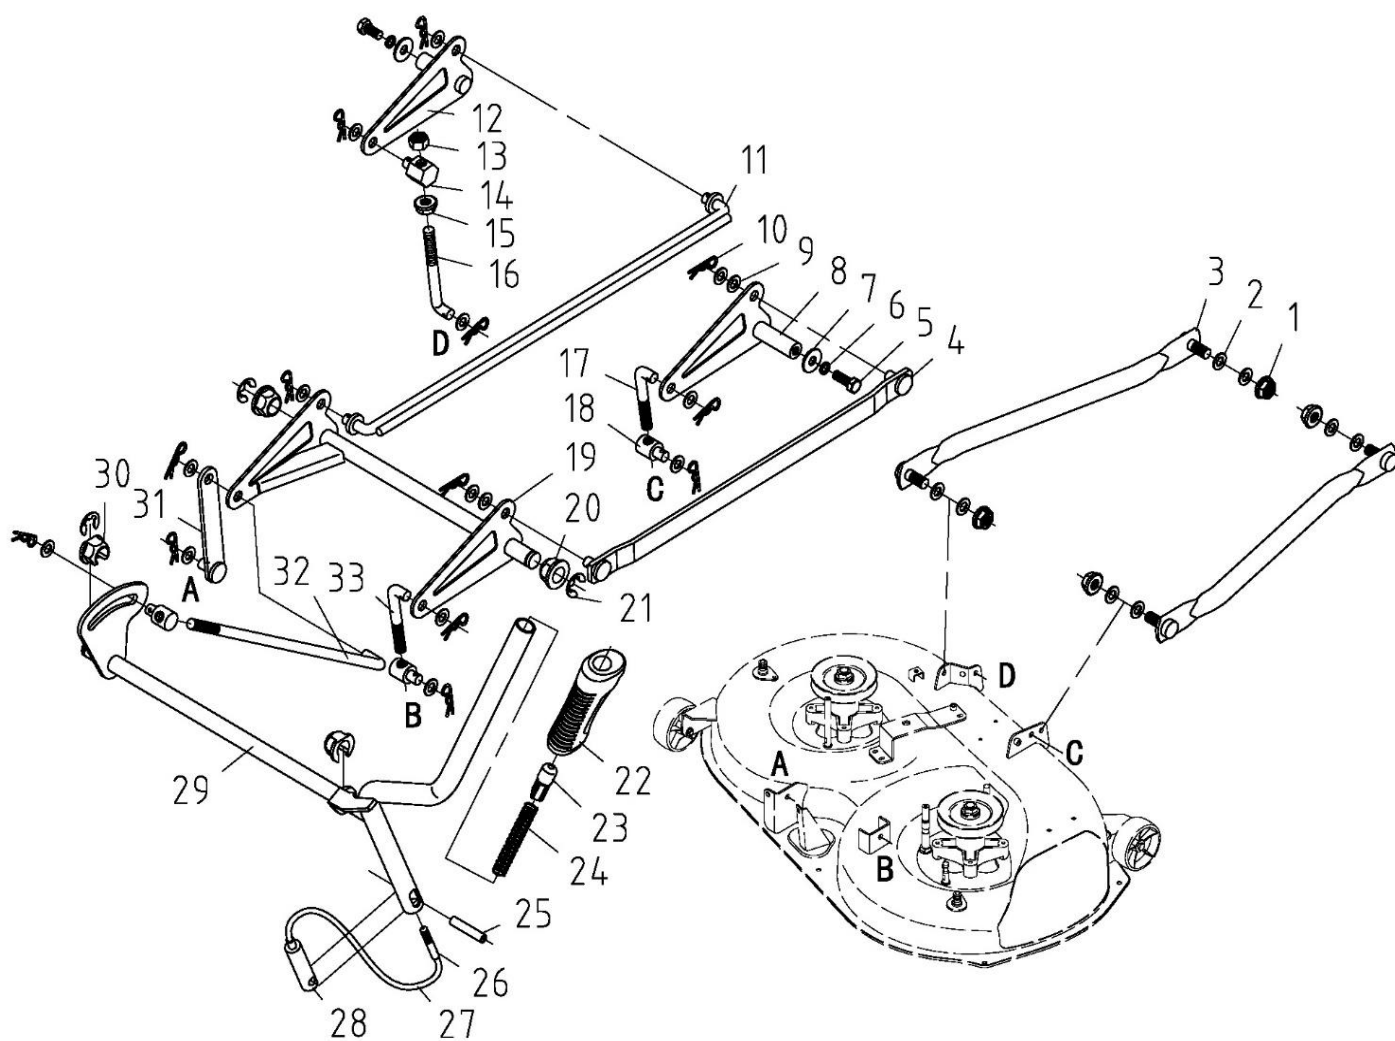

Pozice	Objednací číslo	Název	Name	Ks
1	51140G005	Matice M10x1,25	Flange lock nut M10x1,25	4
2	51140L002	Podložka 10,2x19	Washer 10,2x19	8
3	51140L003	Tyč zdvihu sečení	Front rod	2
4	51140L004	Spojovací tyč pravá	Pushing rod right	1
5	S-08*16	Šroub M8x16	Bolt M8x16	2
6	PP-08	Pružná podložka 8	Spring washer 8	2
7	GB/T96.1-2002	Velká podložka 8	Big washer 8	2
8	51140L008	Přední pravý závěs sečení	Front arm R	1
9	P-10	Podložka 10	Washer 10	15
10	51140G010	Závlačka	Cotter pin	13
11	51140L011	Spojovací tyč levá	Pushing rod left	1
12	51140L012	Přední levý závěs sečení	Front arm L	1
13	51140E004	Matice M10x1,25	Lock nut M10x1,25	1
14	51140L014	Čep	Adjusting pin	1
15	51140B026	Matice M10x1,25	Flange nut M10x1,25	1
16	51140L016	Závitová tyč přední levá	Adjusting rod front L	1
17	51140L017	Závitová tyč přední pravá	Adjusting rod front R	1
18	51140L018	Čep	Adjusting pin	3
19	51140L019	Závěs sečení zadní	Rear arm	1
20	51140L020	Pouzdro	Hexagon bushing	2
21	TK-12	Třmenový kroužek 12	Retainer ring 12	3
22	51140L022	Madlo páky	Lift handle	1
23	51140L023	Tlačítko páky	Button	1
24	51140L024	Pružina	Pushing spring	1
25	51140L025	Čep 8x40	Spring pin 8x40	1
26	51140L026	Šroub	Bolt	1
27	51140L027	Pružný hřídel	Spring rod	1
28	51140L028	Čep	Pin	1
29	51140L029	Páka zdvihu sečení	Lever	1
30	51140E024	Pouzdro	Bushing	2
31	51140L031	Táhlo	Link rod	1
32	51140L032	Závitová tyč	Lift rod	1
33	51140L033	Závitová tyč	Rear adjusting rod	1