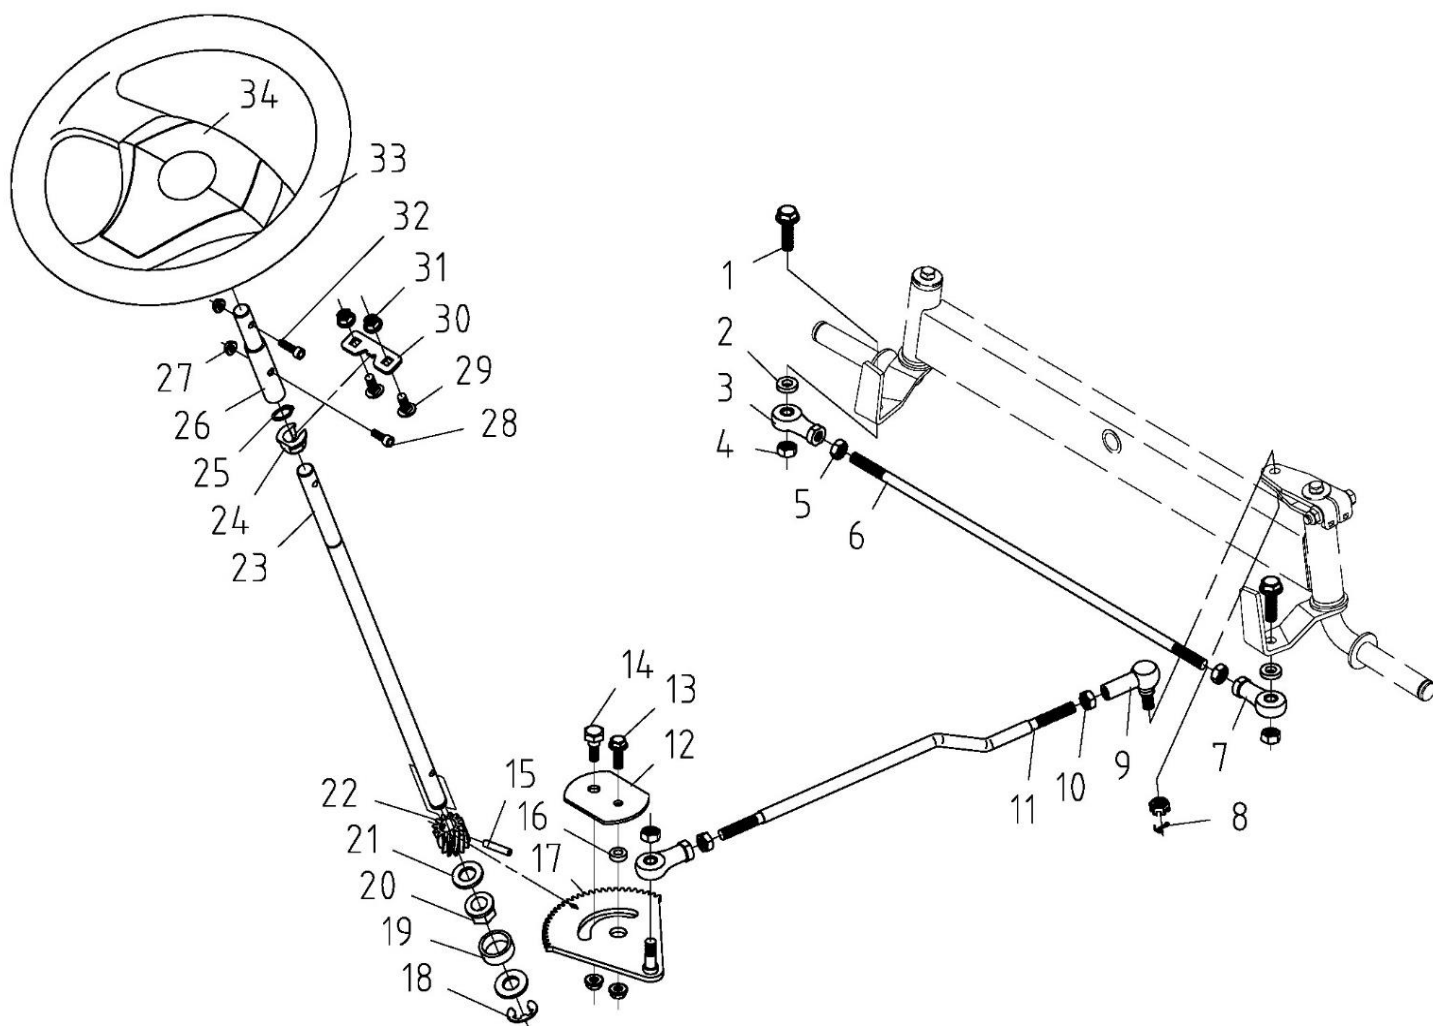

Pozice	Objednací číslo	Název	Name	Ks
1	51140E001	Šroub M10x1,25-35	Flange bolt M10x1,25-35	2
2	51140E002	Podložka 10,1x20x4	Washer 10,1x20x4	2
3	51140E003	Kloubová hlavice SIJK10C levý závit	Rod end bearing SIJK10C L	1
4	51140E004	Matice M10x1,25	Lock nut M10x1,25	3
5	51140E005	Matice M10 levý závit	Nut M10 L	1
6	51140E006	Tyč řízení	Steering rod	1
7	51140E007	Kloubová hlavice SIJK10C	Rod end bearing SIJK10C	2
8	51140E008	Závlačka 2x20	Split pin 2x20	1
9	51140E009	Kulový čep M10	Angled ball bearing M10	1
10	M-10	Matice M10	Nut M10	3
11	51140E011	Táhlo řízení	Steering link rod	1
12	51140E012	Deska	Double hole board	1
13	S-08*25	Šroub M8x25	Flange bolt M8x25	1
14	51140E014	Šroub	Screw	1
15	51140E015	Čep 6x26	Pin 6x26	1
16	51140E016	Pouzdro	Bushing	1
17	51140E017	Hřeben řízení	Steering rack	1
18	TK-12	Třmenový kroužek 12	E clip 12	1
19	51140E019	Pouzdro	Bushing	1
20	51140E020	Pouzdro	Hexagon bushing	1
21	P-16	Podložka 16	Washer 16	2
22	51140E022	Ozubené kolo	Steering rod gear	1
23	51140E023	Volantová tyč	Steering shaft	1
24	51140E024	Pouzdro	Hatch bushing	1
25	PK-16	Pojistný kroužek 16	Circlip 16	1
26	51140E026	Volantová tyč kratší	Steering connect shaft	1
27	SB-08	Matice M6	Flange lock nut M6	2
28	SI-06*30	Šroub M6x30	Screw M6x30	1
29	SV-08*20	Šroub M8x20	Screw M8x20	2
30	51140E030	Destička	Square hole board	1
31	SB-94	Matice M8	Flange lock nut M8	4
32	SI-06*35	Šroub M6x35	Screw M6x35	1
33	51140E033	Volant	Steering wheel	1
34	51140E034	Výplň volantu	Steering wheel cap	1