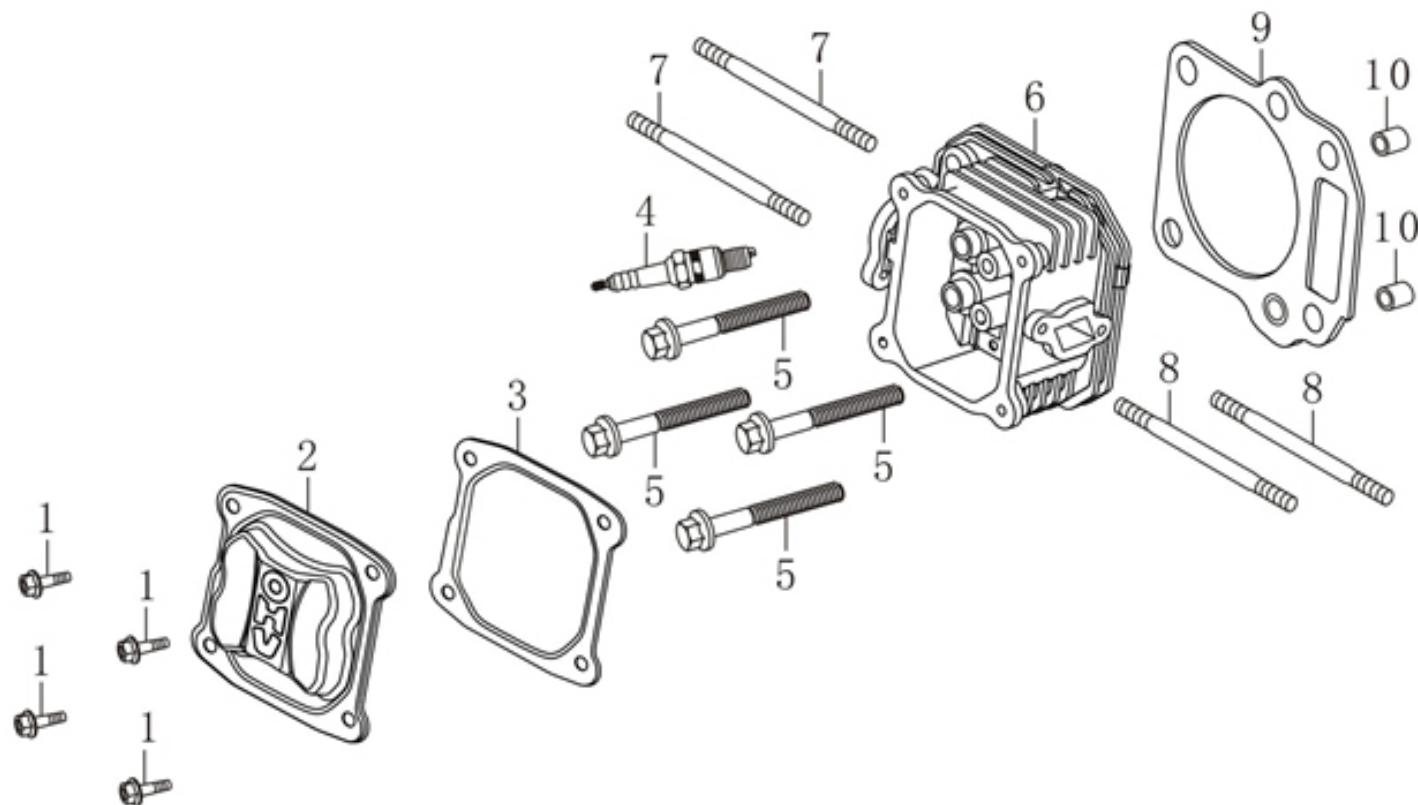

HECHT® 5161 HLAVA VÁLCE

made for garden

	Objednací číslo	Název	Name	
1	380020070-0001	Šroub M6x16,5	Bolt, Hexagonal	4
2	120230083-0001	Ventilové víko	Cover comp. Head	1
3	120250032-0001	Těsnění ventilového víka	Packing, head cover	1
4	270960014-0001	Svíčka F7RTC	Plug, Spark	1
5	380140338-0001	Šroub M8x55	Bolt, connecting, rod	4
6	120080279-0001	Hlava válce	Head comp, cylinder	1
7	380180101-0001	Svorník M6x95	Bolt, stud	2
8	380180089-0001	Svorník M6x103	Bolt, stud	2
9	120150087-0001	Těsnění hlavy válce	Gasket, cylinder	1
10	380600117-0001	Čep 10x14	Pin, dowel	2