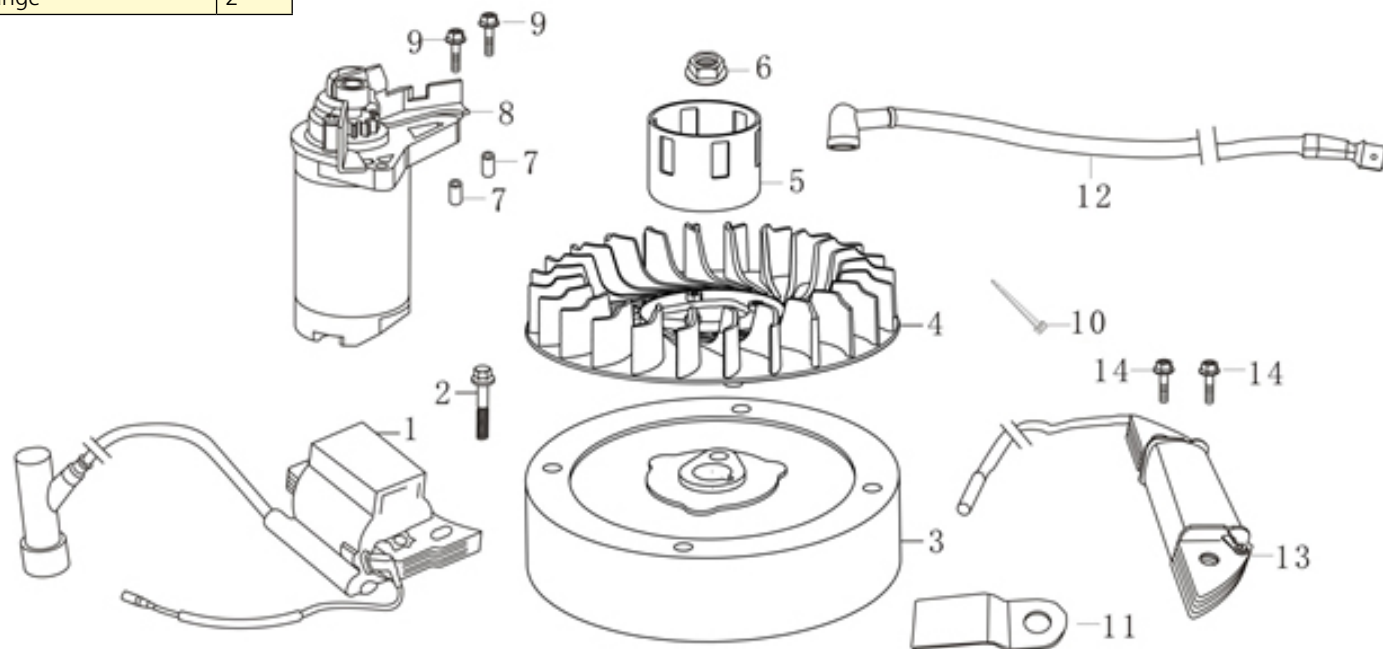

# HECHT<sup>®</sup> 5161 KARBURÁTOR

made for garden

Pozice	Part code	Název	Name	Ks
1	193490095-0001	Startér	Starter subassembly	1
2	193690003-0001	Horní kryt motoru	Hood, fan cover	1
3	380200008-0005	Šroub M4x10	Screw, pan M4x10	3
4	380370066-0001	Matice M6	Nut, flange	3

# HECHT<sup>®</sup> 5161 SETRVAČNÍK

made for garden

Pozi- ce	Part code	Název	Name	Ks
1	270920215-0001	Zapalování kompletní	Coil assembly, ignition	1
2	380140086-0002	Šroub M6x22	Bolt, flange	1
3	270020128-0001	Setrvačnick	Flywheel comp	1
4	160180015-0001	Ventilátor	Fan, cooling	1
5	193590005-0001	Miska startéru	Pulley, starter	1
6	380370051-0001	Matice M14x1,5	Nut, special	1
7	380600121-0001	Čep 8x10	Pin, dowel	2
8	270360114-0001	Elektrický startér	Starter motor	1
9	380140024-0006	Šroub M6x28	Bolt, flange	2
10	380900062-0001	Stahovací svorka	Hoop strip	1
11	270280012-0001	Držák cívky	Plate, guide	1
12	270370023-0001	Kabel startování	Cable assembly, starting	1
13	270190008-0001	Cívka dobíjení	Coil assembly, charger	1
14	380140086-0002	Šroub M6x22	Bolt, flange	2

# HECHT<sup>®</sup> 5161 OVLÁDÁNÍ

made for garden

Pozi- ce	Part code	Název	Name	Ks
1	171650005-0001	Táhlo plynu	Rod, throttle	1
2	171610015-0001	Pružina táhla regulátoru	Spring, throttle return	1
3	171590015-0001	Táhlo regulátoru	Rod, governor	1
4	171680038-0001	Kulisa regulace otáček	Lifter, valve	1
5	171600033-0001	Pružina páky regulátoru	Spring, governor	1
6	380140067-0003	Šroub M6x12	Bolt, flange	2
7	380250002-0001	Šroub M6x21	Bolt, governor arm	1
8	171620016-0001	Páka regulátoru	Arm, governor	1
9	380370048-0001	Matice M6	Nut, flange	1