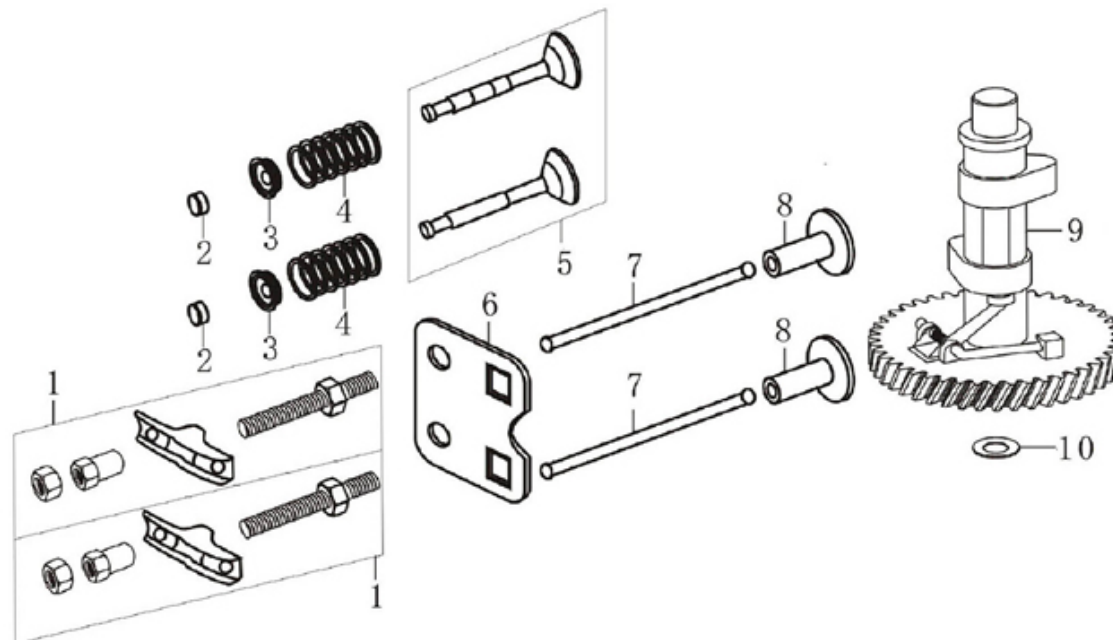

Pozice	Part code	Název	Name	Ks
1	110820054-0001	Kryt klikové skříně	Case cover	1
2	380140148-0005	Šroub M8x50	Bolt, flange	6
3	380650347-0001	Gufero 25x41,25x6	Oil seal	1
4	171640003-0001	Držák regulátoru	Plate, governor holder	1
5	380600121-0001	Čep 8x10	Pin, dowel	2
6	380140077-0005	Šroub M6x20	Bolt, flange	1
7	171750013-0001	Regulátor otáček kompletní	Governor comp	1
8	380600120-0001	Čep 8x14	Pin, dowel	2
9	110830057-0001	Těsnění klikové skříně	Packing, case cover	1
10	380140100-0003	Šroub M6x35	Bolt, flange	1
11	110690016-0002	Hrdlo nalévání oleje kompletní	Cap assembly	1
12	110260025-0001	Vypouštěcí šroub M10x15	Bolt, drain plug	1
13	380450514-0001	Podložka 10x16x1,5	Washer	1
14	150570002-0001	Gumová podložka	Rubber, oil deflector	1

# HECHT<sup>®</sup> 5161 KLIKOVÁ HŘÍDEL

made for garden

Pozice	Part code	Název	Name	Ks
1	130070142-0001	Pístní kroužky sada	Ring set	1
2	130030160-0001	Píst	Piston	1
3	130060031-0001	Pístní čep	Pin, piston	1
4	380560056-0001	Pojistný kroužek	Clip, piston pin	2
5	130150052-0001	Ojnice	Rod assembly, connecting	1
6	380630137-0002	Ložisko 6205	Groove ball bearing	1
7	130290330-0001	Kliková hřídel	Crankshaft assembly	1
8	380450518-0001	Podložka 25,4x34x1	Washer	1
9	380620077-0001	Pero 4,75x4,75x40	Key 4,75x4,75x40	1
10	380620050-0001	Woodruffovo pero 12,5x4x5,5	Semicircular key 12,5x4x5,5	1

# HECHT<sup>®</sup> 5161 VAČKOVÝ HŘÍDEL

made for garden

Pozice	Part code	Název	Name	Ks
1	140450022-0001	Vahadlo ventilu kompletní	Arm, valve rocker	2
2	140320001-0001	Koncovka ventilu	Ratator, valve	2
3	140380017-0001	Podložka pružiny ventilu	Retainer, valve spring	2
4	140340022-0001	Pružina ventilu	Spring, valve	2
5	500550029-0001	Ventil	Valve assembly	1
6	140710004-0001	Vodící deska	Plate assembly	1
7	140670032-0001	Zdvihací tyčka ventilu	Rod, push	2
8	140690002-0001	Zdvihátko	Lifter	2
9	140020048-0001	Vačková hřídel	Camshaft assembly	1
10	380450534-0001	Podložka 14,2x20x1	Washer 14,2x20x1	1