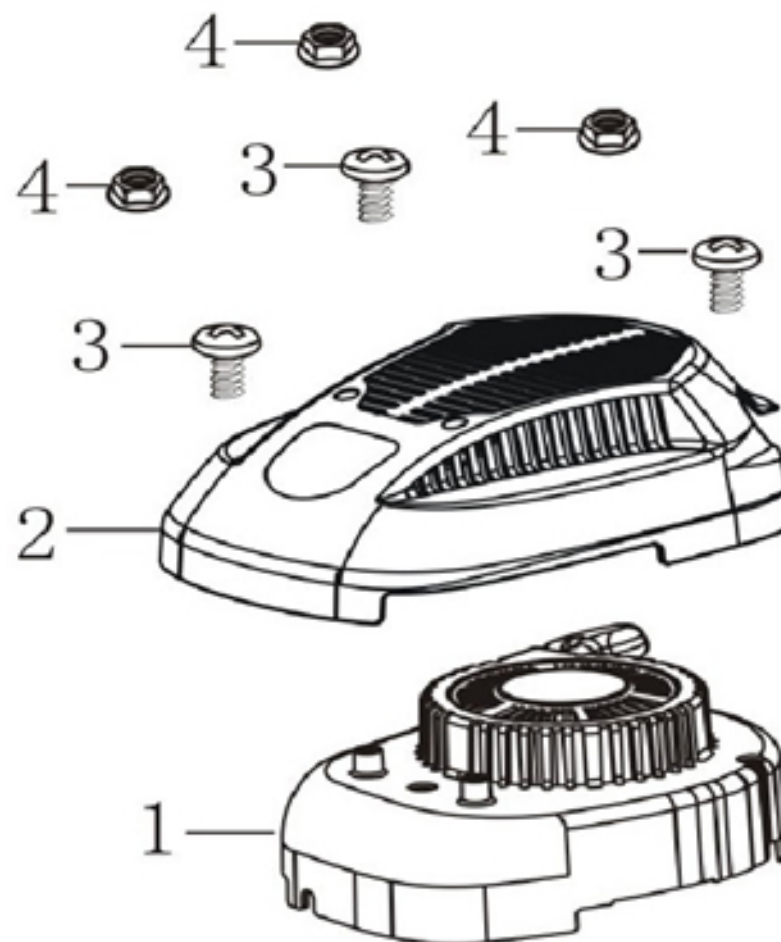

# HECHT<sup>®</sup> 5161 KLIKOVÁ HŘÍDEL

made for garden

Pozice	Part code	Název	Name	Ks
1	130070142-0001	Pístní kroužky sada	Ring set	1
2	130030160-0001	Píst	Piston	1
3	130060031-0001	Pístní čep	Pin, piston	1
4	380560056-0001	Pojistný kroužek	Clip, piston pin	2
5	130150052-0001	Ojnice	Rod assembly, connecting	1
6	380630137-0002	Ložisko 6205	Groove ball bearing	1
7	130290330-0001	Kliková hřídel	Crankshaft assembly	1
8	380450518-0001	Podložka 25,4x34x1	Washer	1
9	380620077-0001	Pero 4,75x4,75x40	Key 4,75x4,75x40	1
10	380620050-0001	Woodruffovo pero 12,5x4x5,5	Semicircular key 12,5x4x5,5	1

# HECHT<sup>®</sup> 5161 VAČKOVÝ HŘÍDEL

made for garden

Pozice	Part code	Název	Name	Ks
1	140450022-0001	Vahadlo ventilu kompletní	Arm, valve rocker	2
2	140320001-0001	Koncovka ventilu	Ratator, valve	2
3	140380017-0001	Podložka pružiny ventilu	Retainer, valve spring	2
4	140340022-0001	Pružina ventilu	Spring, valve	2
5	500550029-0001	Ventil	Valve assembly	1
6	140710004-0001	Vodící deska	Plate assembly	1
7	140670032-0001	Zdvihací tyčka ventilu	Rod, push	2
8	140690002-0001	Zdvihátko	Lifter	2
9	140020048-0001	Vačková hřídel	Camshaft assembly	1
10	380450534-0001	Podložka 14,2x20x1	Washer 14,2x20x1	1

# HECHT<sup>®</sup> 5161 STARTÉR

made for garden

Pozice	Part code	Název	Name	Ks
1	193490095-0001	Startér	Starter subassembly	1
2	193690003-0001	Horní kryt motoru	Hood, fan cover	1
3	380200008-0005	Šroub M4x10	Screw, pan M4x10	3
4	380370066-0001	Matice M6	Nut, flange	3