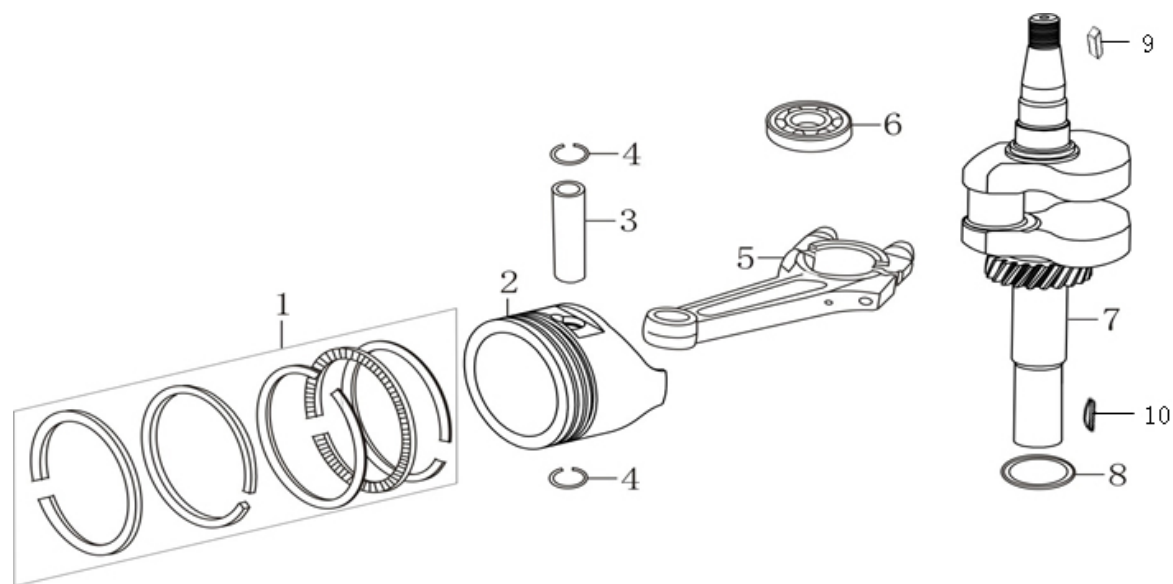

HECHT® 5161 KLIKOVÁ HŘÍDEL

made for garden

Pozice	Part code	Název	Name	Ks
1	130070142-0001	Pístní kroužky sada	Ring set	1
2	130030160-0001	Píst	Piston	1
3	130060031-0001	Pístní čep	Pin, piston	1
4	380560056-0001	Pojistný kroužek	Clip, piston pin	2
5	130150052-0001	Ojnice	Rod assembly, connecting	1
6	380630137-0002	Ložisko 6205	Groove ball bearing	1
7	130290330-0001	Kliková hřídel	Crankshaft assembly	1
8	380450518-0001	Podložka 25,4x34x1	Washer	1
9	380620077-0001	Pero 4,75x4,75x40	Key 4,75x4,75x40	1
10	380620050-0001	Woodruffovo pero 12,5x4x5,5	Semicircular key 12,5x4x5,5	1