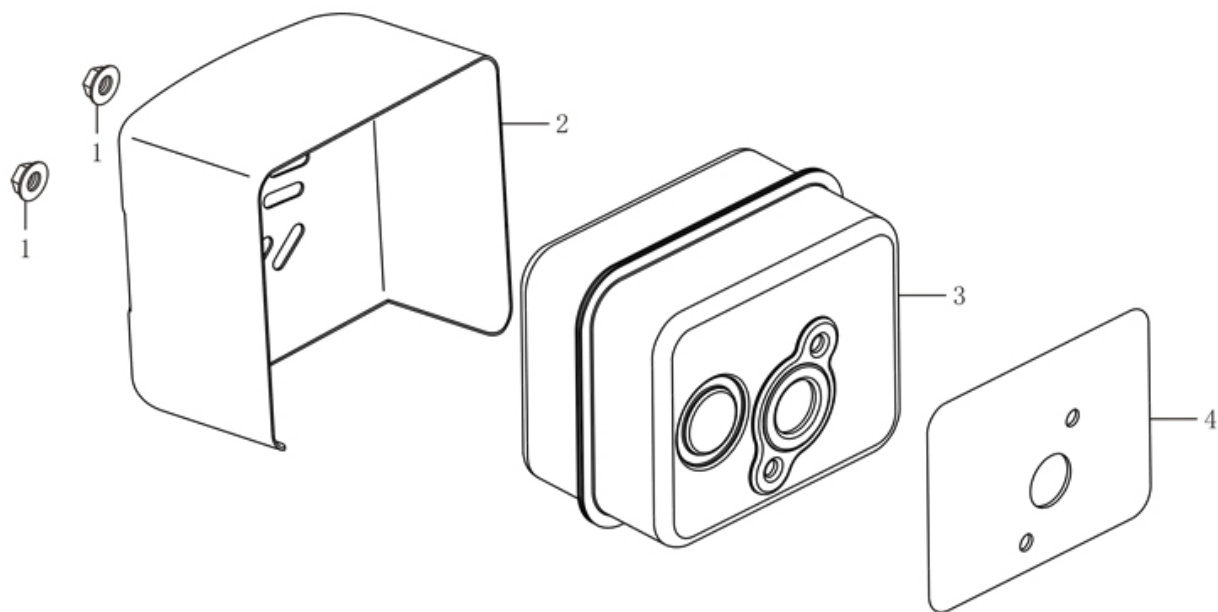

HECHT® 5161 TLUMIČ VÝFUKU

made for garden

Pozi- ce	Part code	Název	Name	Ks
1	380370048-0001	Matice M6	Nut, flange	2
2	180960026-0001	Kryt tlumiče výfuku	Protector cover, muffler	1
3	180571313-0001	Tlumič výfuku	Muffler assembly	1
4	180660065-0001	Těsnění tlumiče	Gasket muffler	1