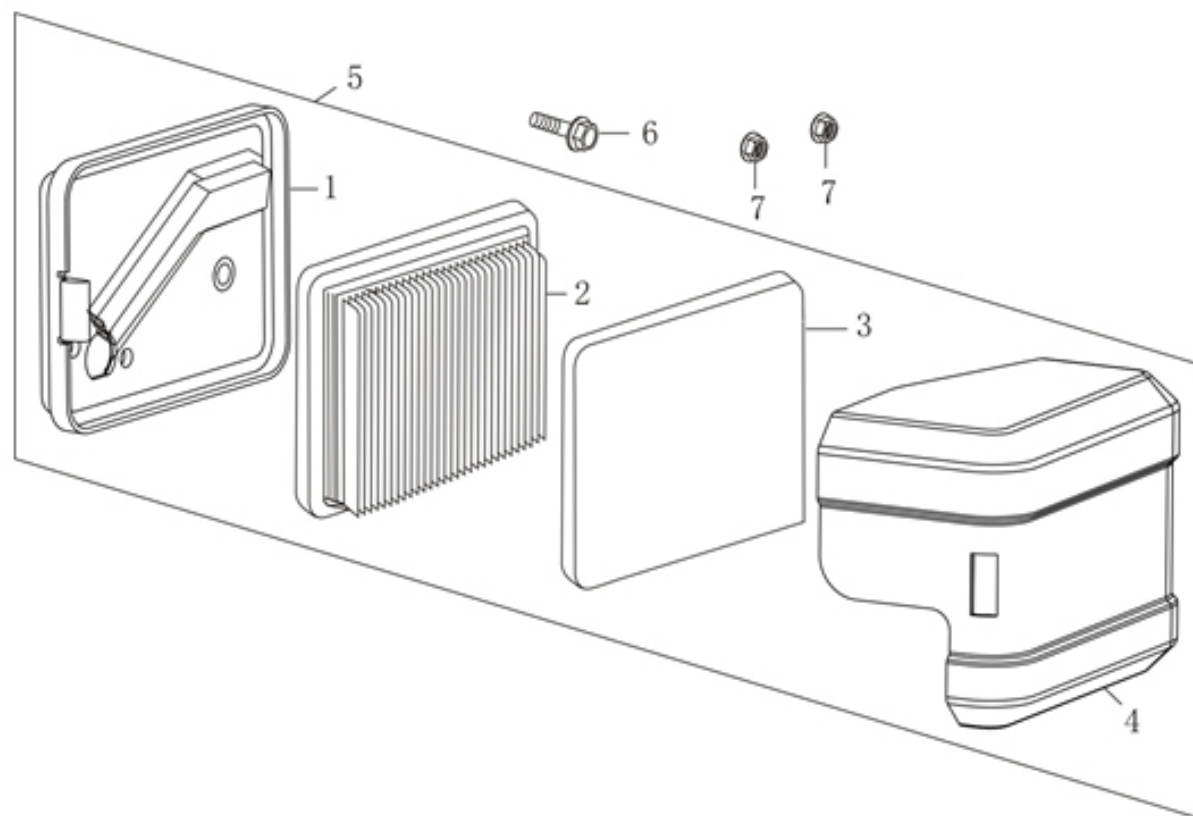

HECHT® 5161 VZDUCHOVÝ FILTR

made for garden

Pozi- ce	Part code	Název	Name	Ks
1	180280004-0001	Příruba vzduchového filtru	Elbow, comp air cleaner	1
2	180130215-0001	Vzduchový filtr	Element, air cleaner	1
3	180130144-0001	Pěnový filtr	Element, air cleaner	1
4	180070119-0001	Kryt vzduchového filtru	Cover, air cleaner	1
5	180020335-0001	Vzduchový filtr kompletní	Air cleaner assembly	1
6	380140013-0005	Šroub M6x16	Bolt, flange	1
7	380370066-0001	Matice M6	Nut, flange	2