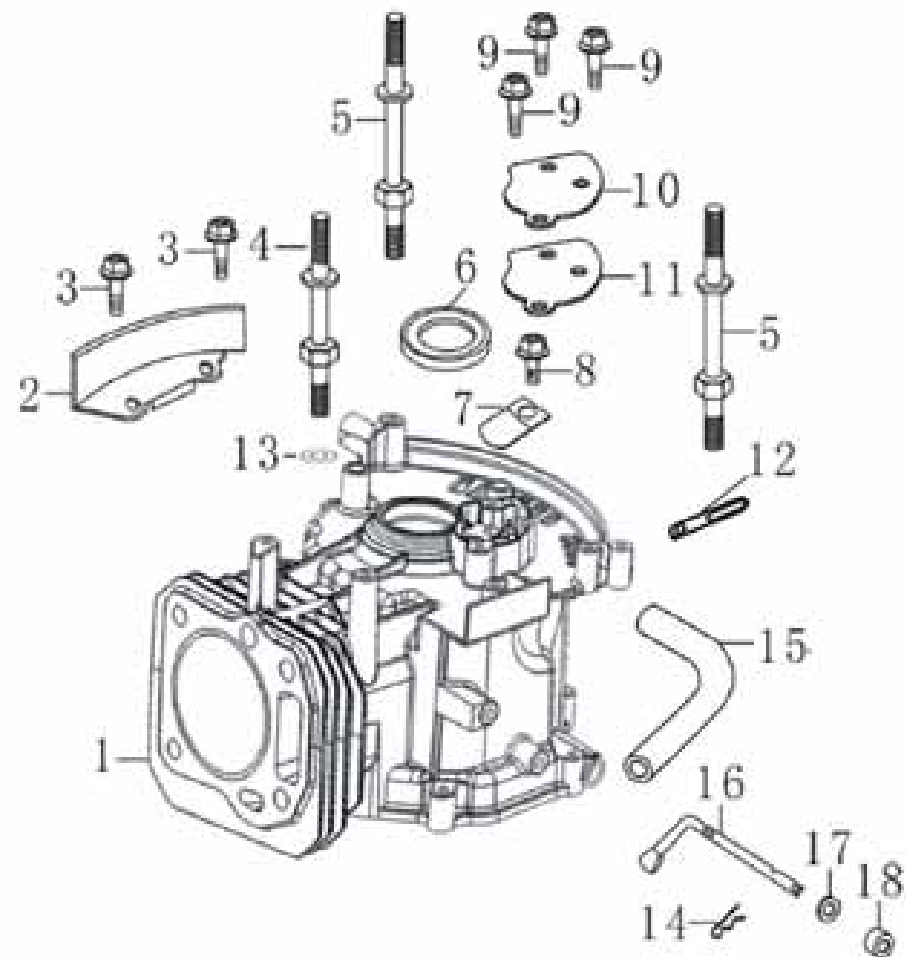

# HECHT<sup>®</sup> 5161 HLAVA VÁLCE

made for garden

	Objednací číslo	Název	Name	
1	380020070-0001	Šroub M6x16,5	Bolt, Hexagonal	4
2	120230083-0001	Ventilové víko	Cover comp. Head	1
3	120250032-0001	Těsnění ventilového víka	Packing, head cover	1
4	270960014-0001	Svíčka F7RTC	Plug, Spark	1
5	380140338-0001	Šroub M8x55	Bolt, connecting, rod	4
6	120080279-0001	Hlava válce	Head comp, cylinder	1
7	380180101-0001	Svorník M6x95	Bolt, stud	2
8	380180089-0001	Svorník M6x103	Bolt, stud	2
9	120150087-0001	Těsnění hlavy válce	Gasket, cylinder	1
10	380600117-0001	Čep 10x14	Pin, dowel	2

Pozice	Part code	Název	Name	Ks
1	110820054-0001	Kryt klikové skříně	Case cover	1
2	380140148-0005	Šroub M8x50	Bolt, flange	6
3	380650347-0001	Gufero 25x41,25x6	Oil seal	1
4	171640003-0001	Držák regulátoru	Plate, governor holder	1
5	380600121-0001	Čep 8x10	Pin, dowel	2
6	380140077-0005	Šroub M6x20	Bolt, flange	1
7	171750013-0001	Regulátor otáček kompletní	Governor comp	1
8	380600120-0001	Čep 8x14	Pin, dowel	2
9	110830057-0001	Těsnění klikové skříně	Packing, case cover	1
10	380140100-0003	Šroub M6x35	Bolt, flange	1
11	110690016-0002	Hrdlo nalévání oleje kompletní	Cap assembly	1
12	110260025-0001	Vypouštěcí šroub M10x15	Bolt, drain plug	1
13	380450514-0001	Podložka 10x16x1,5	Washer	1
14	150570002-0001	Gumová podložka	Rubber, oil deflector	1