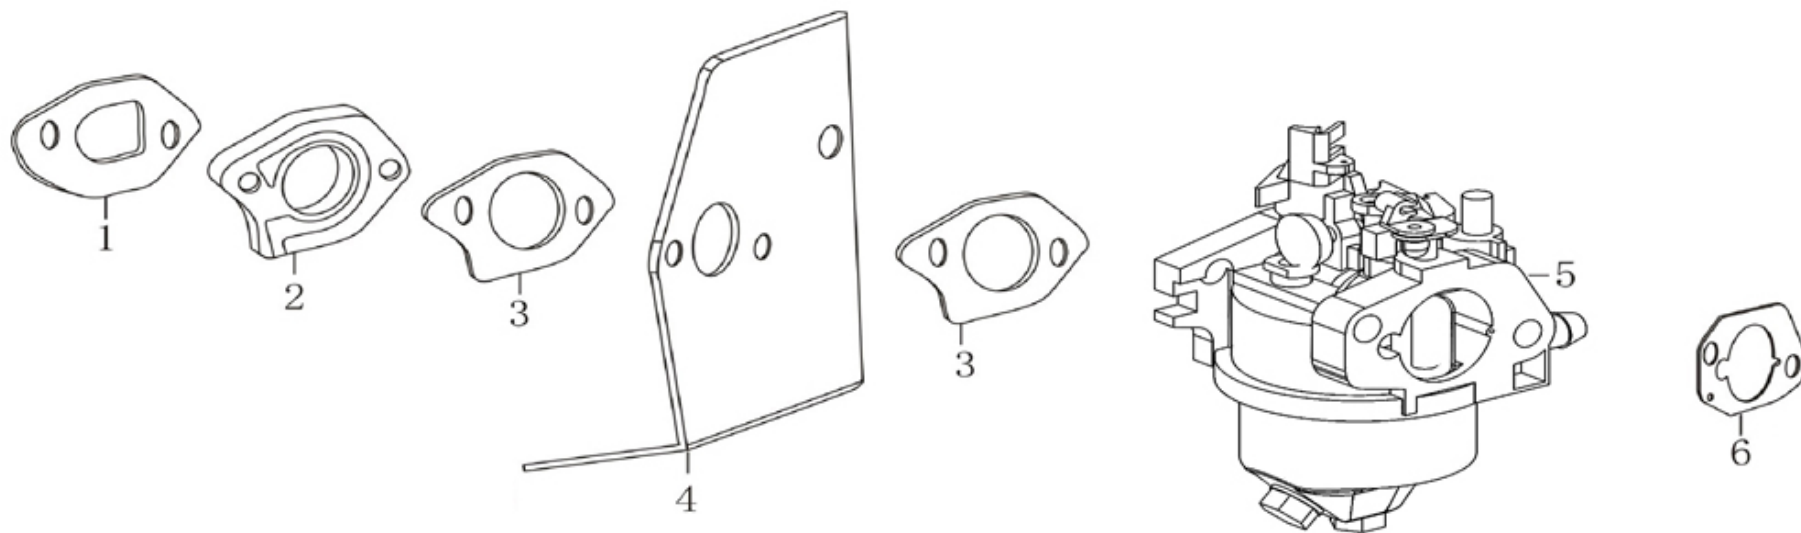

HECHT® 5161 KARBURÁTOR

made for garden

Pozice	Part code	Název	Name	Ks
1	193490095-0001	Startér	Starter subassembly	1
2	193690003-0001	Horní kryt motoru	Hood, fan cover	1
3	380200008-0005	Šroub M4x10	Screw, pan M4x10	3
4	380370066-0001	Matice M6	Nut, flange	3