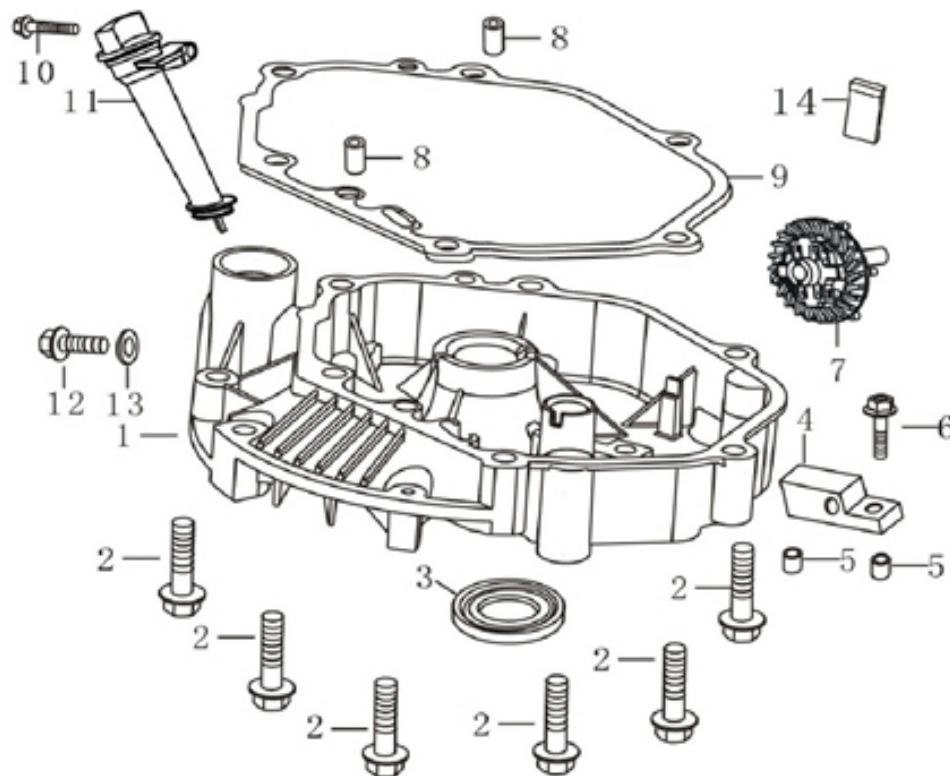

Pozice	Part code	Název	Name	Ks
1	110820054-0001	Kryt klikové skříně	Case cover	1
2	380140148-0005	Šroub M8x50	Bolt, flange	6
3	380650347-0001	Gufero 25x41,25x6	Oil seal	1
4	171640003-0001	Držák regulátoru	Plate, governor holder	1
5	380600121-0001	Čep 8x10	Pin, dowel	2
6	380140077-0005	Šroub M6x20	Bolt, flange	1
7	171750013-0001	Regulátor otáček kompletní	Governor comp	1
8	380600120-0001	Čep 8x14	Pin, dowel	2
9	110830057-0001	Těsnění klikové skříně	Packing, case cover	1
10	380140100-0003	Šroub M6x35	Bolt, flange	1
11	110690016-0002	Hrdlo nalévání oleje kompletní	Cap assembly	1
12	110260025-0001	Vypouštěcí šroub M10x15	Bolt, drain plug	1
13	380450514-0001	Podložka 10x16x1,5	Washer	1
14	150570002-0001	Gumová podložka	Rubber, oil deflector	1