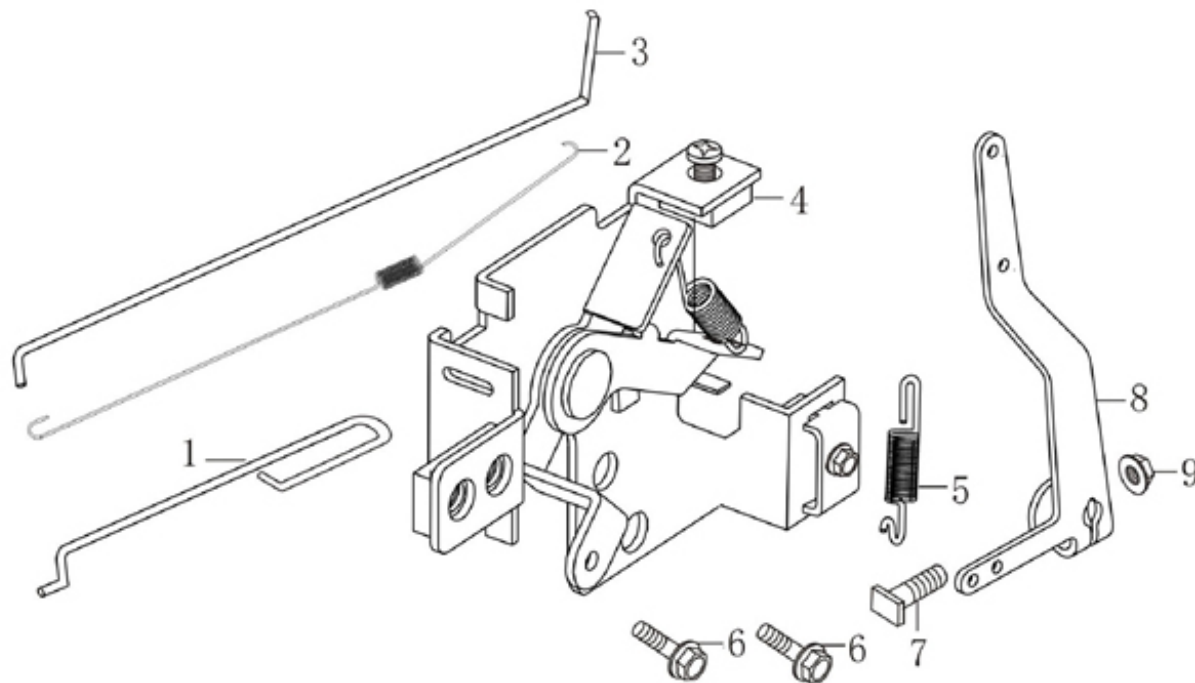

# HECHT<sup>®</sup> 5161 SETRVAČNÍK

made for garden

Pozi- ce	Part code	Název	Name	Ks
1	270920215-0001	Zapalování kompletní	Coil assembly, ignition	1
2	380140086-0002	Šroub M6x22	Bolt, flange	1
3	270020128-0001	Setrvačnick	Flywheel comp	1
4	160180015-0001	Ventilátor	Fan, cooling	1
5	193590005-0001	Miska startéru	Pulley, starter	1
6	380370051-0001	Matice M14x1,5	Nut, special	1
7	380600121-0001	Čep 8x10	Pin, dowel	2
8	270360114-0001	Elektrický startér	Starter motor	1
9	380140024-0006	Šroub M6x28	Bolt, flange	2
10	380900062-0001	Stahovací svorka	Hoop strip	1
11	270280012-0001	Držák cívky	Plate, guide	1
12	270370023-0001	Kabel startování	Cable assembly, starting	1
13	270190008-0001	Cívka dobíjení	Coil assembly, charger	1
14	380140086-0002	Šroub M6x22	Bolt, flange	2

# HECHT<sup>®</sup> 5161 VZDUCHOVÝ FILTR

made for garden

Pozi- ce	Part code	Název	Name	Ks
1	180280004-0001	Příruba vzduchového filtru	Elbow, comp air cleaner	1
2	180130215-0001	Vzduchový filtr	Element, air cleaner	1
3	180130144-0001	Pěnový filtr	Element, air cleaner	1
4	180070119-0001	Kryt vzduchového filtru	Cover, air cleaner	1
5	180020335-0001	Vzduchový filtr kompletní	Air cleaner assembly	1
6	380140013-0005	Šroub M6x16	Bolt, flange	1
7	380370066-0001	Matice M6	Nut, flange	2

# HECHT<sup>®</sup> 5161 OVLÁDÁNÍ

made for garden

Pozi- ce	Part code	Název	Name	Ks
1	171650005-0001	Táhlo plynu	Rod, throttle	1
2	171610015-0001	Pružina táhla regulátoru	Spring, throttle return	1
3	171590015-0001	Táhlo regulátoru	Rod, governor	1
4	171680038-0001	Kulisa regulace otáček	Lifter, valve	1
5	171600033-0001	Pružina páky regulátoru	Spring, governor	1
6	380140067-0003	Šroub M6x12	Bolt, flange	2
7	380250002-0001	Šroub M6x21	Bolt, governor arm	1
8	171620016-0001	Páka regulátoru	Arm, governor	1
9	380370048-0001	Matice M6	Nut, flange	1