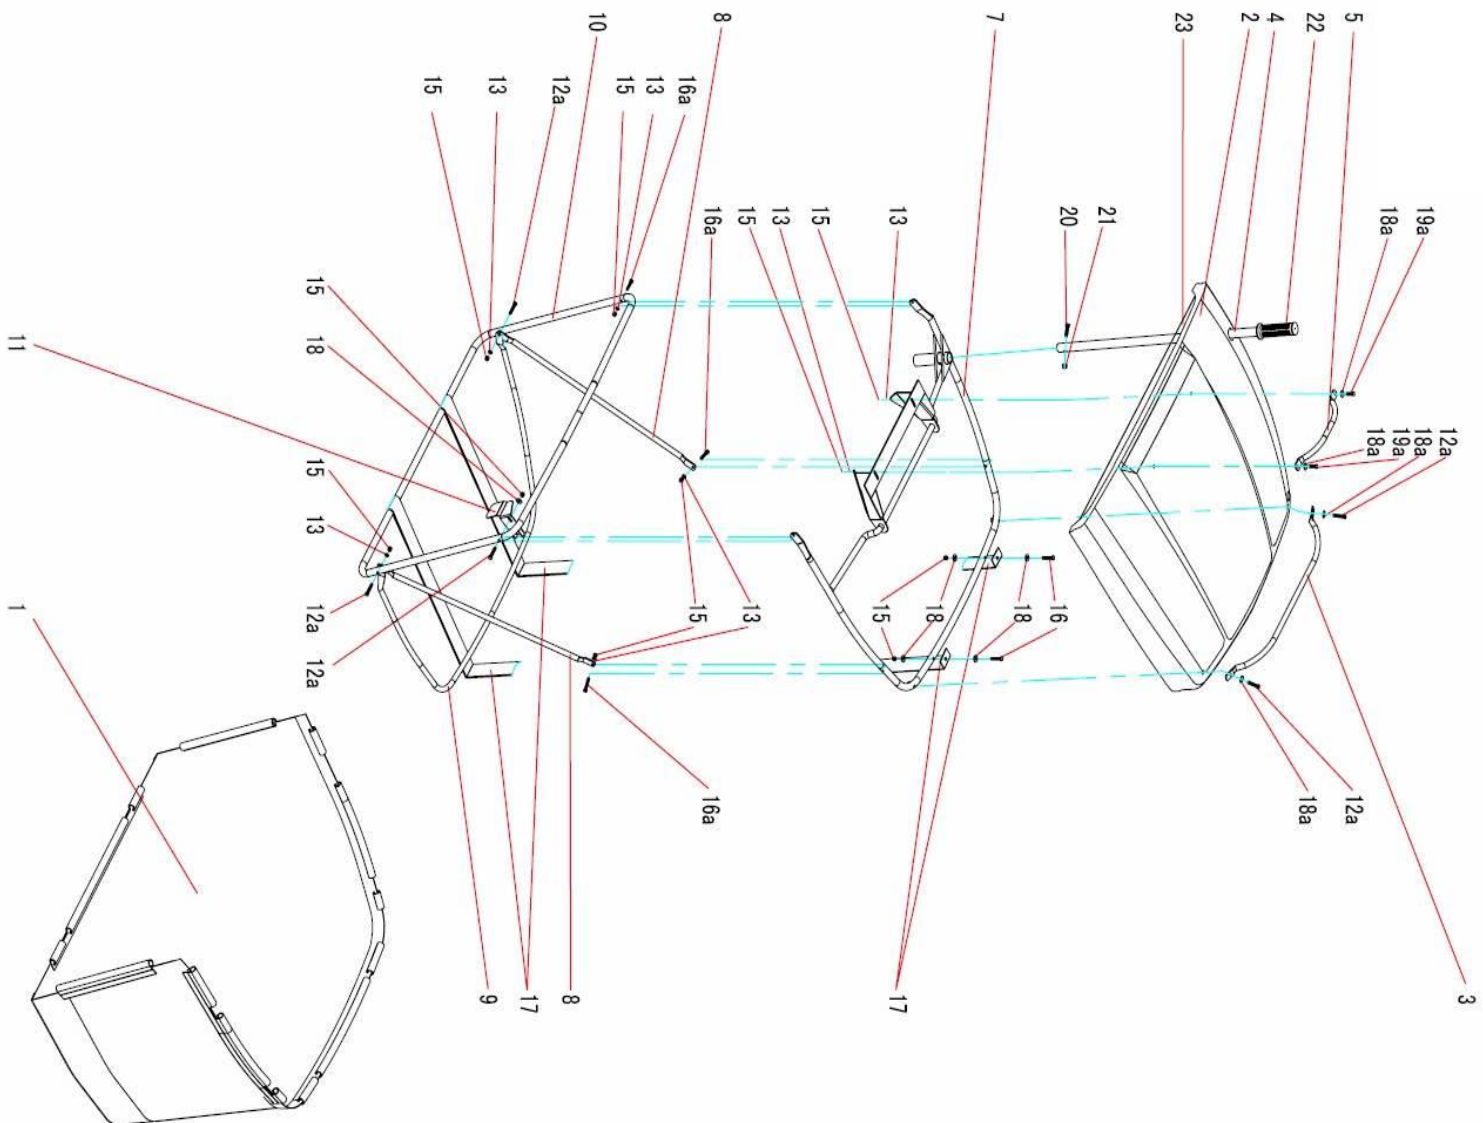

Pozice	Objednáací číslo	Název	Name	Ks
56	340B06	Matice M6	Nut M6	2

HECHT[®]
made for garden

5175

SEDADLO

Pozice	Objednáací číslo	Název	Name	Ks
	P0975		Seat	1
1	019532A	Potah sedadla	Seat (soft)	1
2	E0021	Deska sedadla	Plate	1
3	Y0414	Distanční kroužek	Spacer	2
4	N1273	Doraz sedadla	Spring slice	1
5	150B0820	Šroub M8x20	Screw M8x20	2
6	32808	Matice M8	Nut M8	2
7	40108	Podložka 9	Washer 9	4
8	40205	Podložka 5,3	Washer 5,3	2
9	40305	Pružná podložka 5	Washer 5	2
10	32805	Matice M5	Nut M5	2
11	40208	Podložka 8,4	Washer 8,4	4
12	150B0820	Šroub M8x20	Screw M8x20	4
14	2540516	Šroub M5x16	Screw M5x16	2
15	019532	Sedadlo	Seat holder	1
16	019532B		Band	1