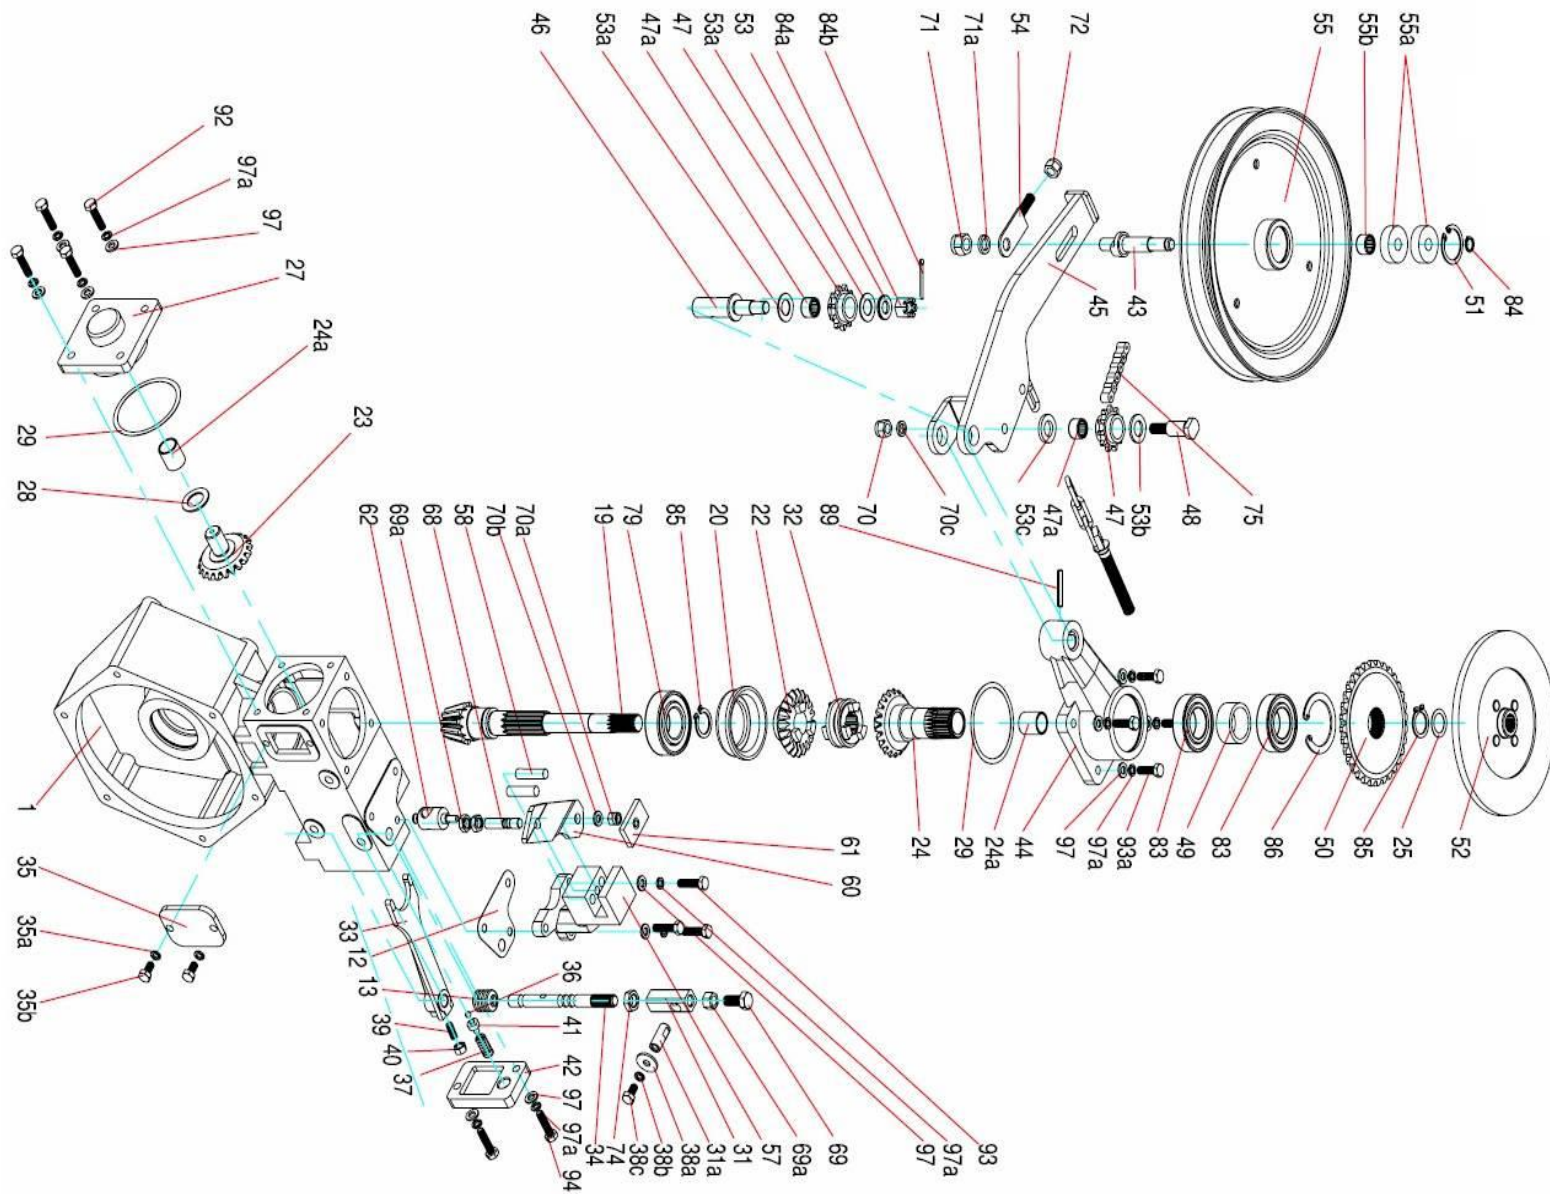

Pozice	Objednací číslo	Název	Name	Ks	Pozice	Objednací číslo	Název	Name	Ks
	P0885		Rear axle	1	46	P0411	Hřidel řetězky	Pin	1
1	P0895	Převodová skříň	Gear box	1	47	P0240	Řetězka malá	Sprocket	2
12	P0887	Podložka	Washer	1	47a	006586	Pouzdro 12x17x12	Bush (12x17x12)	2
13	108766	Pouzdro	Collar	1	48	P0243	Šroub řetězky	Pin	1
19	P0124	Hnací hřidel	Pinion	1	49	P0221	Distanční pouzdro	Spacer	1
20	P0779	Miska	Spacer	1	50	P0153	Řetězka velká	Sprocket	1
22	P0891	Kuželové kolo spodní	Bevel gear	1	51	43032	Pojistný kroužek 32 pro díru	Circlip 32	1
23	P0121	Kuželové kolo	Bevel gear	1	52	P0160	Lamela	Lamella	1
24	P0889	Kuželové kolo horní	Bevel gear	1	53	40110	Podložka 11	Washer 11	1
24a	006453	Pouzdro	Bush	2	53a	019364B	Podložka	Washer	2
25	016833	Podložka 9	Washer 9	1	53b	019364C	Podložka	Washer	1
27	P0453	Kryt	Cap	1	53c	019371B	Podložka	Washer	1
28	016876	Podložka 9	Ring 9	1	54	P0646-00	Napínací šroub řemenice	Tightener	1
29	P0267	Těsnění převodové skříně	Washer	2/2	55	P0356	Řemenice převodovky	Pulley	1
31	P0844	Objímka osy	Box-angle plate	1	55a	Q0001	Ložisko 6002-2RS	bearing 6002-2RS	2
31a	N0701	Čep	Pin	1	55b	Q0002	Pouzdro 12x17x12	Bush 12x17x12	2
32	P0893	Spojka	Coupling	1	57	P0115	Příruba	Holder	1
33	P0187	Vidlice	Fork	1	58	5210832	Čep A8x32	Roller A8x32	2
34	P0882	Osa vidlice	Bar	1	60	P0353	Páka	Lever	1
35	N0702	Boční kryt	Cover	1	61	P0325	Přítlačná podložka	Plate	1
35a	40306	Podložka 6	Washer 6	2	62	P0397	Čep	Pin	1
35b	150B0612	Šroub M6x12	Screw M6x12	2	68	1200825	Svorník M8x25	Screw M8x25	1
36	098351	Kulička	Ball	1	69	150B0820	Šroub M8x20	Screw M8x20	1
37	011992	Pružina	Spring	1	69a	340B08	Matice M8	Nut M8	3
38a	402B06	Podložka 6,5	Washer 6,5	1	70	33208	Matice M8	Nut M8	1
38b	40306	Pružná podložka 6	Washer 6	1	70a	32806	Matice M6	Nut M6	1
38c	150B0612	Šroub M6x12	Screw M6x12	1	70b	40106	Podložka 6,6	Washer 6,6	1
39	283A0616	Šroub M6x16	Screw M6x16	1	70c	40308	Podložka 8	Washer 8	1
40	340B06	Matice M6	Nut M6	1	71	33210	Matice M10	Nut M10	1
41	P0884	Čep	Pin	1	71a	40310	Podložka 10	Washer 10	1
42	P0220	Zadní kryt	Cover	1	72	33208	Matice M8	Nut M8	1
43	P0216	Hřidel řemenice	Pin	1	74	351B12	Matice M12x1,25	Nut M12x1,25	1
44	P0413	Fixní rameno	Hub	1	75	92834	Řetěz	Chain	1
45	P3201	Páka řemenice	Arm	1	79	089931	Ložisko 6205-2RS	Bearing 6205-2RS	1