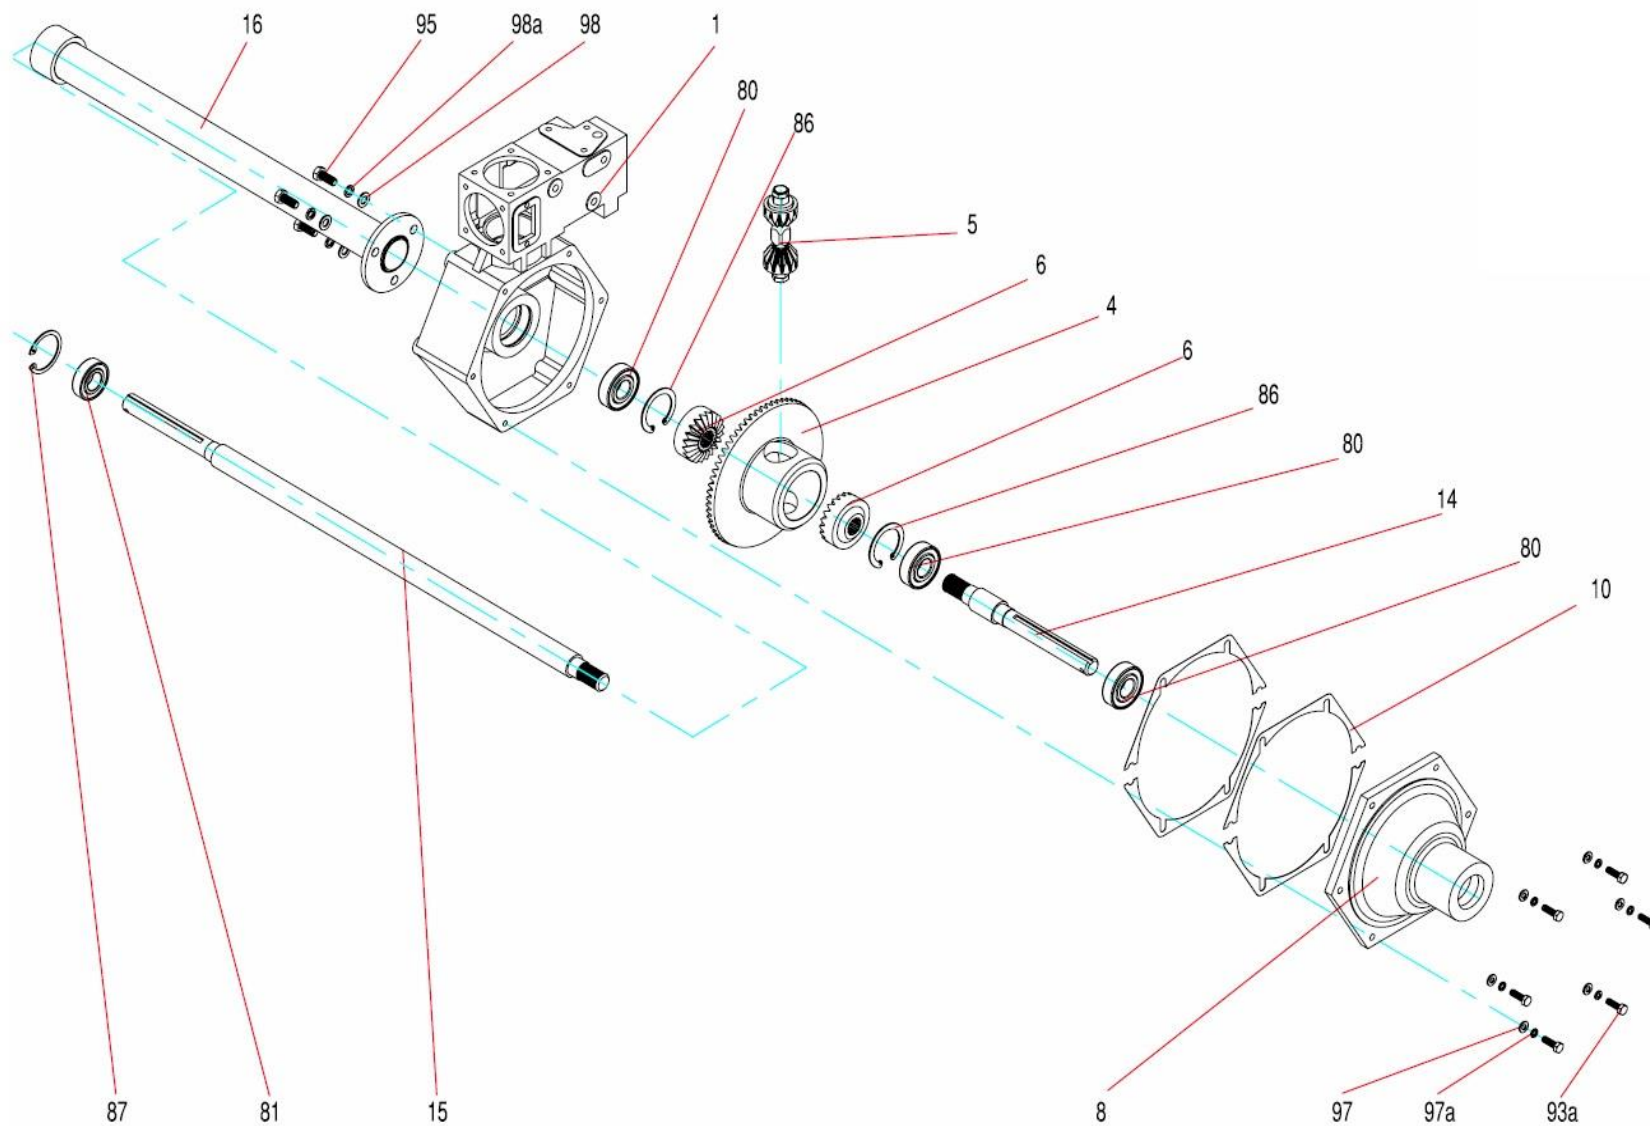

5175

NAPÍNÁNÍ VARIA

Pozice	Objednací číslo	Název	Name	Ks
	P0354		Hub	1
1	P0337-00	Svislý držák	Hub	1
2	011572	Pouzdro 16	Bush 16	2
4	P0587	Osa pružiny	Draw rod	1
6	008044	Pružina	Spring	1
7	P0588	Otočný čep	Suspension	1
8	P0590	Distanční pouzdro	Spacer	1
11	067312	Šroub	Screw	1
13	32808	Matice M8	Nut M8	1
14	32812	Matice M12	Nut M12	1
15	40112	Podložka 13,5	Washer 13,5	1
17	5280625	Čep 6x25	Pin 6x25	1
18	40108	Podložka 9	Washer 9	1
19	40308	Pružná podložka 8	Washer 8	1