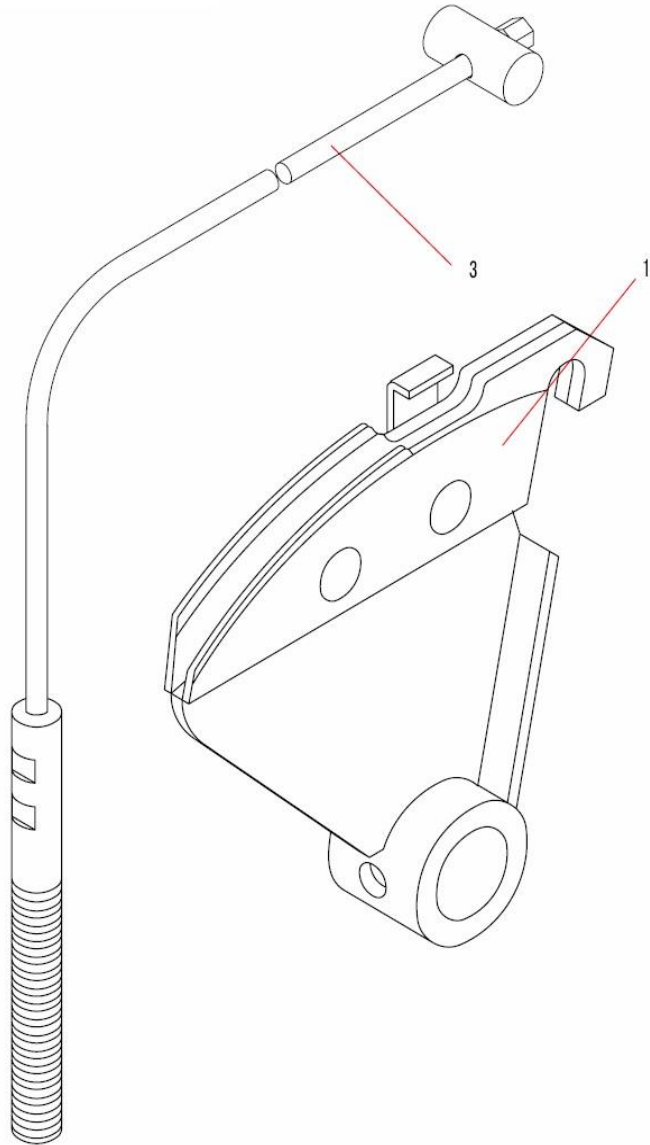

5175

SBĚRNÝ KOŠ

Pozice	Objednáací číslo	Název	Name	Ks
	P3101		Bunker	1
1	015356-00	Potah koše	Grassbag	1
2	012364	Horní kryt koše	Cover	1
3	P3104	Zadní madlo koše	Grip	1
4	P0880	Páka zdvihu koše	Overturn pole	1
5	P0923	Přední madlo koše	Grip	1
7	P3103-00	Horní rám koše	High section	1
8	P0140	Spojovací tyč koše	Skew pole	2
9	P0137	Spodní rám koše	Low section	1
10	P0935	Přední rám koše	Frame	1
11	N3401	Dotyk spínače	Contacter	1
12a	150B0530	Šroub M5x30	Screw M5x30	5
13	40105	Podložka 5,5	Washer 5,5	7
15	32805	Matice M5	Nut M5	10
16	150B0530	Šroub M5x30	Screw M5x30	2
16a	150B0525	Šroub M5x25	Screw M5x25	3
17	015356-08	Popruh koše	Belt	2
18	40205	Podložka 5,3	Washer 5,3	5
18a	40205	Podložka 5,3	Washer 5,3	4
19a	150B0520	Šroub M5x20	Screw M5x20	2
20	150B0625	Šroub M6x25	Screw M6x25	1
21	32806	Matice M6	Nut M6	1
22	P0880A	Madlo páky	Handgrip	1
23	N2004	Lišta krytu	Seal strip	1

HECHT[®]
made for garden

5175

SEGMENT ZDVIHU

Pozice	Objednací číslo	Název	Name	Ks
	P0774		Lift segment	2
1	P0357A-00	Segment zdvihu	Lift segment	2
3	P0775A-00	Bowden zdvihu	Rope	2

5175

ZADNÍ ČELO

Pozice	Objednací číslo	Název	Name	Ks
	P0324		Plate	1
1	1840616	Šroub M6x16	Screw M6x16	2
2	GC102-100	Západka koše	Lock pawl	1
3	GC102-101	Pružina	Spring	1
4	P0645-00	Táhlo	Draw rod	1
5	340B08	Matice M8	Nut M8	2
6	150B1025	Šroub M10x25	Screw M10x25	2
7	GC102-90-00	Zadní deska	Plate	1
8	150B0614	Šroub M6x14	Screw M6x14	2
9	40306	Pružná podložka 6	Washer 6	2
10	40206	Podložka 6,4	Washer 6,4	2
11	40210	Podložka 10,5	Washer 10,5	2
12	40310	Pružná podložka 10	Washer 10	2
13	32810	Matice M10	Nut M10	2
14	P0324B-00	Pravý držák koše	Right hook	1
15	P0324A-00	Levý držák koše	Left hook	1
16	019546-00	Spínač	Switch	1
19	GC102-102	Podložka	Washer	2
21	N2002	Deska	Draw frame	1
22	019546-03	Matice	Switch nut	1
23	F0001	Kryt spínače	Sleeve	1