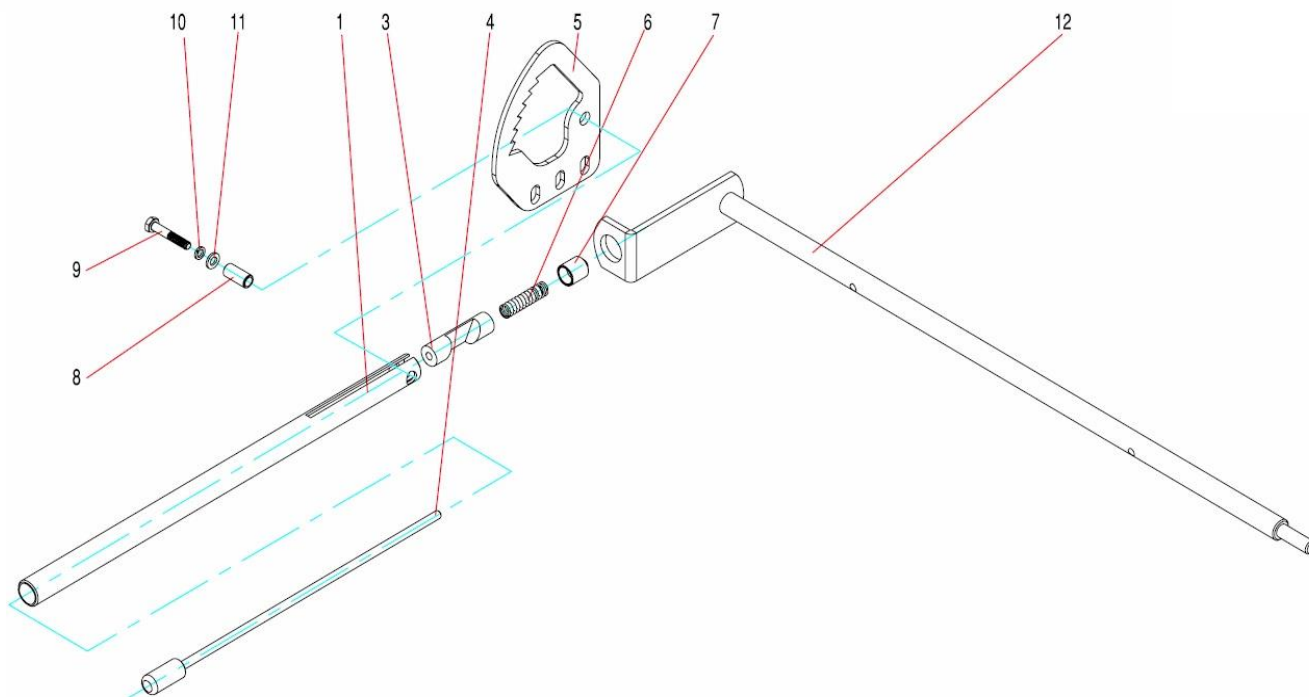

Pozice	Objednací číslo	Název	Name	Ks
	P0861		Lifting lever	1
1	P0549	Páka zdvihu	Tube	1
3	P0166	Západka	Pawl	1
4	P0237-00	Táhlo aretace páky	Draw rod	1
5	P0961	Hřeben	Ratchet	1
6	081474	Pružina	Spring	1
7	P0523	Pouzdro	Bush	1
8	P0525	Distanční pouzdro	Spacer	1
9	150B0635	Šroub M6x35	Screw M6x35	1
10	40306	Podložka 6	Washer 6	1
11	40106	Podložka 6,4	Washer 6,4	1
12	P0848-00	Osa zdvihu	Lever	1