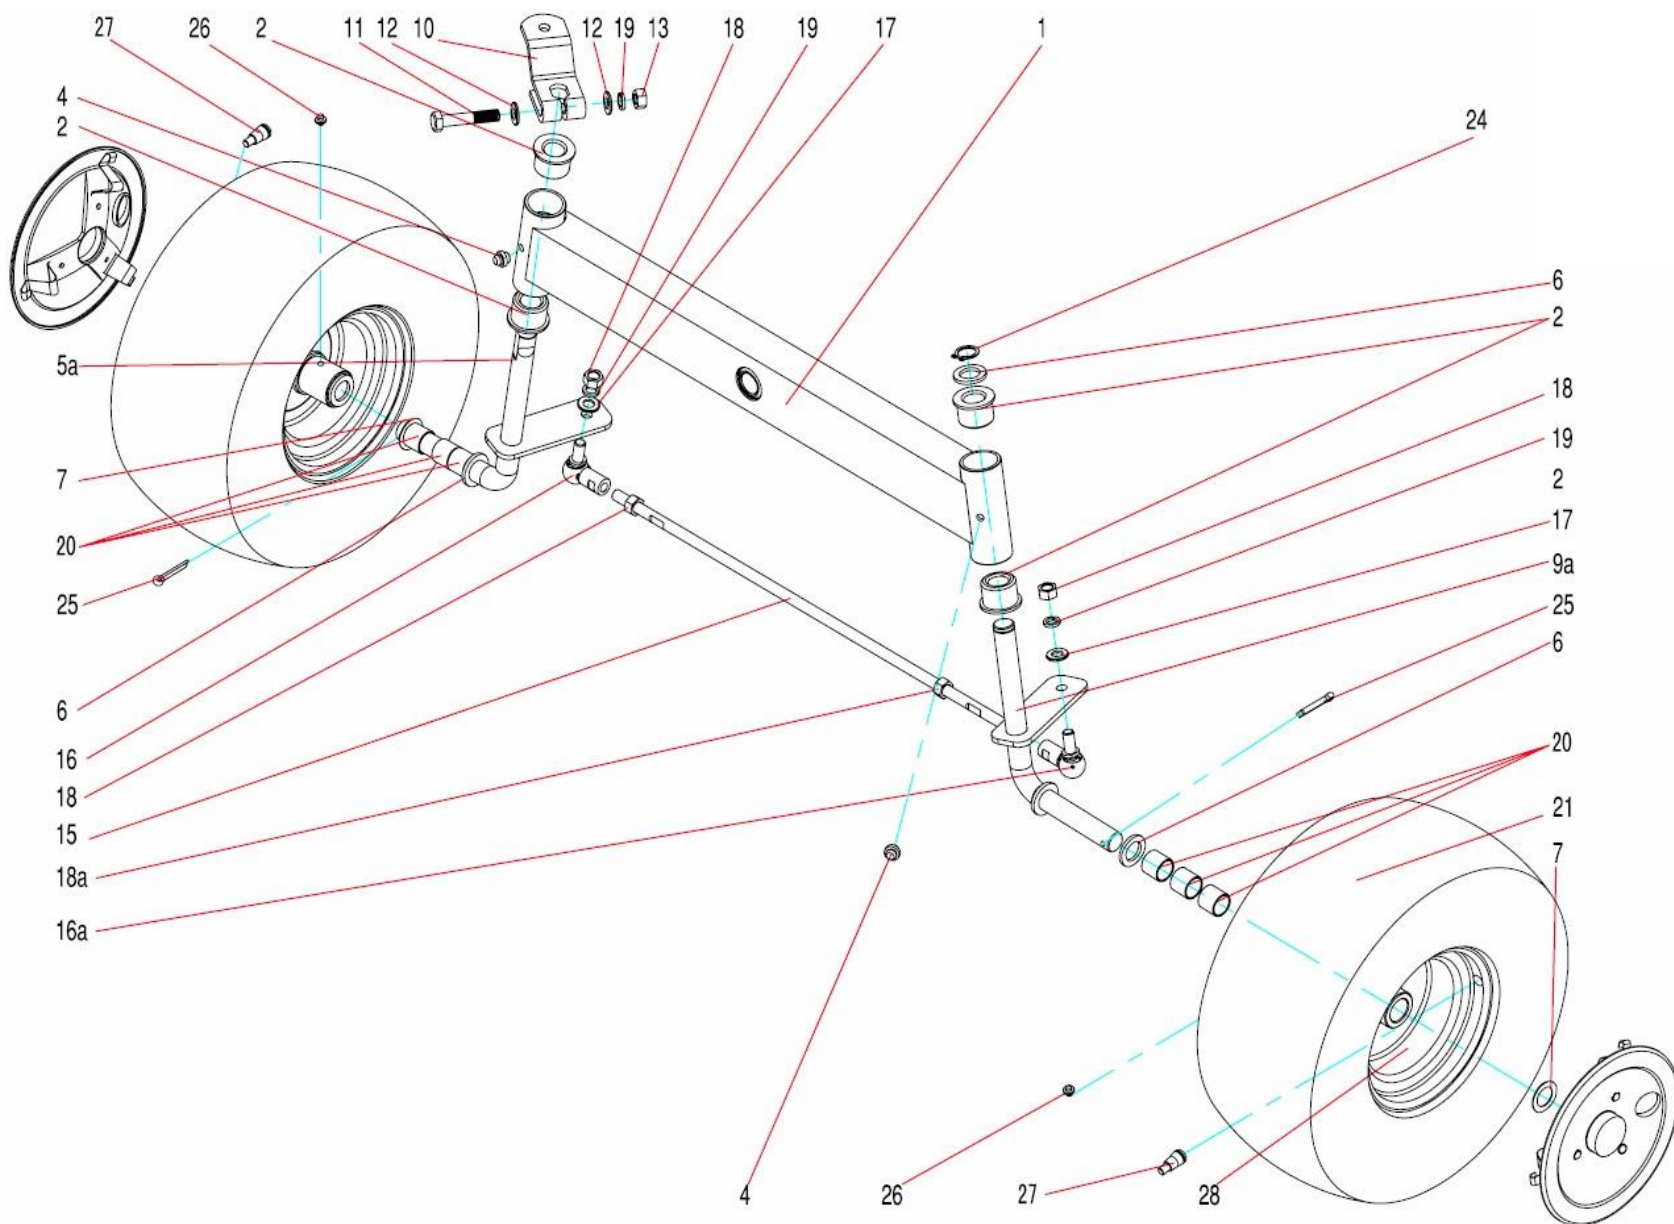

Pozice	Objednáací číslo	Název	Name	Ks
	P3820-00		Front axle	1
	PA3820-00		Front axle	1
1	P3157-00	Nápravnice	Axle	1
2	022143	Pouzdro	Bush	4
4	280145	Maznice M10x1	Oil head M10x1	2
5	P3836-00		Pin (R)	1
5a	PA3836-00	Svislý čep kola pravý	Pin (R)	1
6	P3541A	Podložka	Washer	3
7	P3541A	Podložka	Washer	2
9	P3838-00		Pin (L)	1
9a	PA3838-00	Svislý čep kola levý	Pin (L)	1
10	P0905	Páka řízení	Foot	1
11	151C1055	Šroub M10x1,25-55	Screw M10x1,25-55	1
12	40110	Podložka 11	Washer 11	2
13	341C10	Matice M10x1,25	Nut M10x1,25	1
15	P0797-01	Spojovací tyč řízení	Bar	1
16	P0093-10-00	Kloubový čep	Pin	1
16a	P0093-20-00	Kloubový čep levý	Pin (L)	1
17	40110	Podložka 11	Washer 11	2
18	341B10	Matice M10x1	Nut M10x1	3
18a	B0001	Matice M10x1 Levá	Nut M10x1 (L)	1
19	40310	Podložka 10	Washer 10	3
20	027685A-03	Pouzdro předního kola	Bearing	6
21	027685	Pneumatika	Wheel tyre	2
24	43119	Pojistný kroužek 19	Circlip 19	1
25	5000530	Čep 5x30	Splint pin 5x30	2
26	280146	Maznice M6	Head M6	2
27	900001	Ventil	Valve	2
28	027685A	Náboj kola	Wheel hub	2