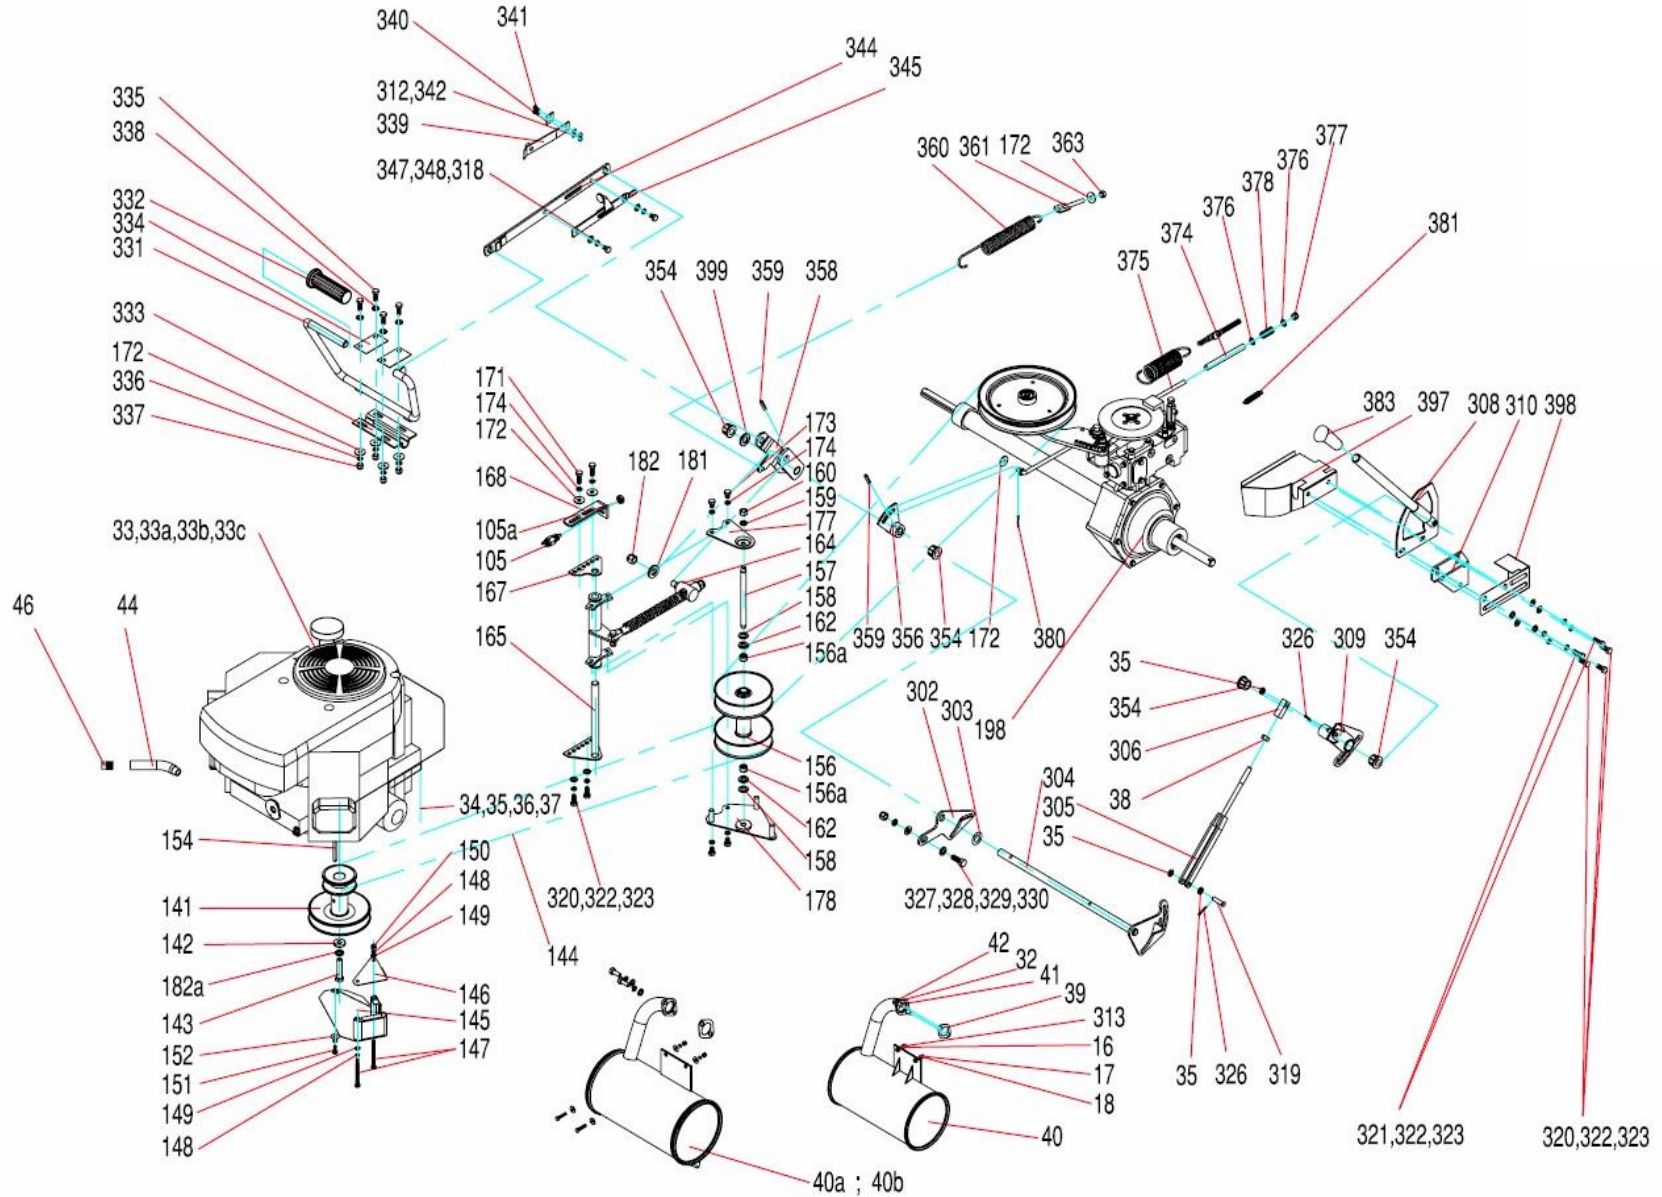

Pozice	Objednací číslo	Název	Name	Ks	Pozice	Objednací číslo	Název	Name	Ks
16	150B0525	Šroub M5x25	Screw M5x25	2	152	40206	Podložka 6,4	Washer 6,4	1
17	40205	Podložka 5,3	Washer 5,3	4	154	012070	Pero	Key	1
18	32805	Maticice M5	Nut M5	2	156	P0767-00	Řemenice	Pulley	1
32	40108	Podložka 9	Washer 9	2	156a	007266	Pouzdro 12x16x10	Bush 121610	2
33	009919	Motor BS 12,5 HP	Engine BS	1	157	P0227	Hřídel řemenice	Shaft	1
33a	009916	Motor BS 13,5 HP	Engine BS	1	158	019364	Podložka	Washer	2
33b	009917	Motor BS 15,5 HP	Engine BS	1	159	40310	Podložka 10	Washer 10	1
33c	009918	Motor BS 17,5 HP	Engine BS	1	160	341B10	Maticice M10x1	Nut M10x1	1
34	150B0840	Šroub M8x40	Screw M8x40	4	162	019371	Podložka	Washer	2
35	40108	Podložka 9	Washer 9	11	164	P0354	Hřídel s pružinou	Hub	1
36	32808	Maticice M8	Nut M8	4	165	P0585-00	Osa táhla 6x25	Pin 6x25	1
37	40308	Podložka 8	Washer 8	4	167	P0345	Podložka	Foot	1
38	340B10	Maticice M10	Nut M10	1	168	P0666	Držák	Holder	1
39	P3228C	Těsnění výfuku	Sealing	1	171	150B0825	Šroub M8x25	Screw M8x25	2
40	PC3228-00	Tlumič výfuku (12,5-13,5 HP)	Silencer	1	172	40208	Podložka 8,4	Washer 8,4	10
40a	PA3228-00	Tlumič výfuku (17,5 HP)	Silencer	1	173	150B0812	Podložka M8x12	Screw M8x12	4
40b	PB3228-00	Tlumič výfuku (15,5 HP)	Silencer	1	174	40308	Podložka 8	Washer 8	8
41	P3228D	Šroub	Screw	2	177	P0346	Spojovací deska	Foot	1
42	40308	Podložka 8	Washer 8	2	178	P0341-00	Spodní lůžko řemenice	Plate	1
44	P3640	Trubka oleje	Tube	1	181	P0211	Podložka	Washer	1
46	07487	Maticice M16x1,5	Nut M16x1,5	1	182	32812	Maticice M12	Nut M12	1
105	019546-00	Spínač	Switch	1	182a	40312	Podložka 12	Washer 12	1
105a	019546-03	Maticice	Switch nut	1	198	P3536	Převodovka	Gearbox	1
141	P0697	Řemenice motoru	Pulley	1	302	P0838	Kulisa	Gate	1
142	P0147	Podložka	Washer	1	303	P0852	Podložka	Washer	1
143	12063	Šroub	Screw	1	304	P0845-00	Hřídel	Shaft	1
144	008142	Řemen AV20-1150	Belt AV20-1150	2	305	P0827	Táhlo řazení	Draw rod	1
145	P0142-00	Kryt řemenice	Cover	1	306	P0837	Maticice táhla	Adjust nut	1
146	P0146	Kryt	Cover	1	308	P0864	Páka řazení	Gear shifting	1
147	150B0670	Šroub M6x70	Screw M6x70	2	309	P0839-00	Kulisa	Driver+bush	1
148	40306	Podložka 6	Washer 6	3	310	P0862	Držák páky	Holder	1
149	40106	Podložka 6,6	Washer 6,6	2	312	40105	Podložka 5,5	Washer 5,5	2
150	32806	Maticice M6	Nut M6	1	313	40305	Podložka 5	Washer 5	2
151	150B0616	Šroub M6x16	Screw M6x16	1	318	40308	Podložka 8	Washer 8	2