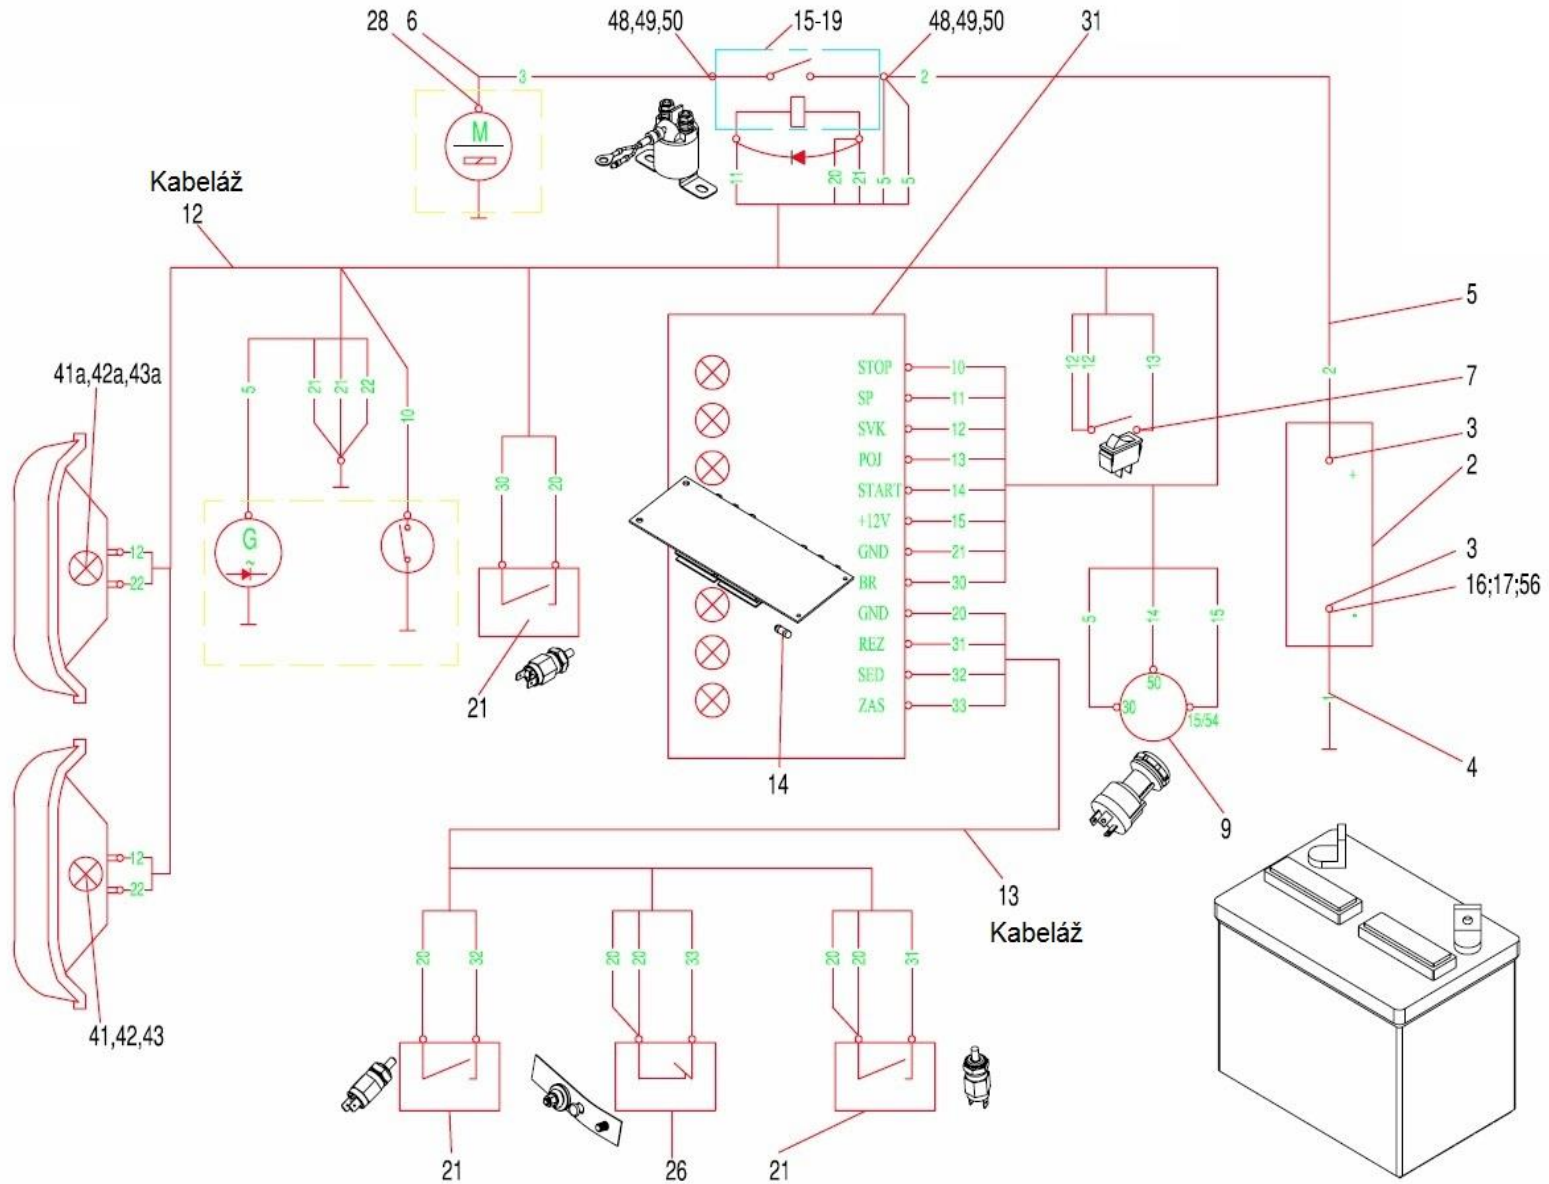

Pozice	Objednáací číslo	Název	Name	Ks
	P0486		Electrical system	1
2	007343	Akumulátor	Accumulator	1
3	N2005	Průchodka	Rubber inlet	2
4	P0167	Vodič	El. conductor	1
5	P0487	Vodič	El. conductor	1
6	P0488	Vodič	El. conductor	1
7	007840	Spínač	Switch	1
9	007385	Spínací skříňka	Switch	1
12	13/102.48.100	Kabeláž	Bundle	1
13	67405100	Kabeláž	Strap	2
14	007771	Pojistka skleněná 5A	Fuse	1
15	007630	Relé	Relay	1
16	150B0616	Šroub M6x16	Screw M6x16	4
17	40106	Podložka 6,6	Washer 6,6	6
18	40306	Pružná podložka 6	Washer 6	2
19	32806	Matice M6	Nut M6	2
21	019546-00	Spínač	Switch	3
26	019546-00	Spínač sedadla	Seat switch	1
28	052593	Průchodka	Rubber inlet	3
31	007770	Přístrojová deska	Composition	1
41	013373B	Kryt světla levý	Headlamp cover (L)	1
41a	013373C	Kryt světla pravý	Headlamp cover (R)	1
42	647081B	Uložení světla levé	Headlamp seat (L)	1
42a	647081C	Uložení světla pravé	Headlamp seat (R)	1
43	310181A	Žárovka	Lamp	2
43a	310182	Objímka	Lamp socket	2
48	340B08	Matice M8	Nut M8	4
49	40108	Podložka 9	Washer 9	4
50	40308	Pružná podložka 8	Washer 8	2
51	P3356H	Držák	Holder	2
52	2140310	Šroub M3x10	Screw M3x10	4
53	40203	Podložka 3,2	Washer 3,2	8
54	40303	Pružná podložka 3	Washer 3	4
55	340B03	Matice M3	Nut M3	4

Pozice	Objednáací číslo	Název	Name	Ks
56	340B06	Matice M6	Nut M6	2