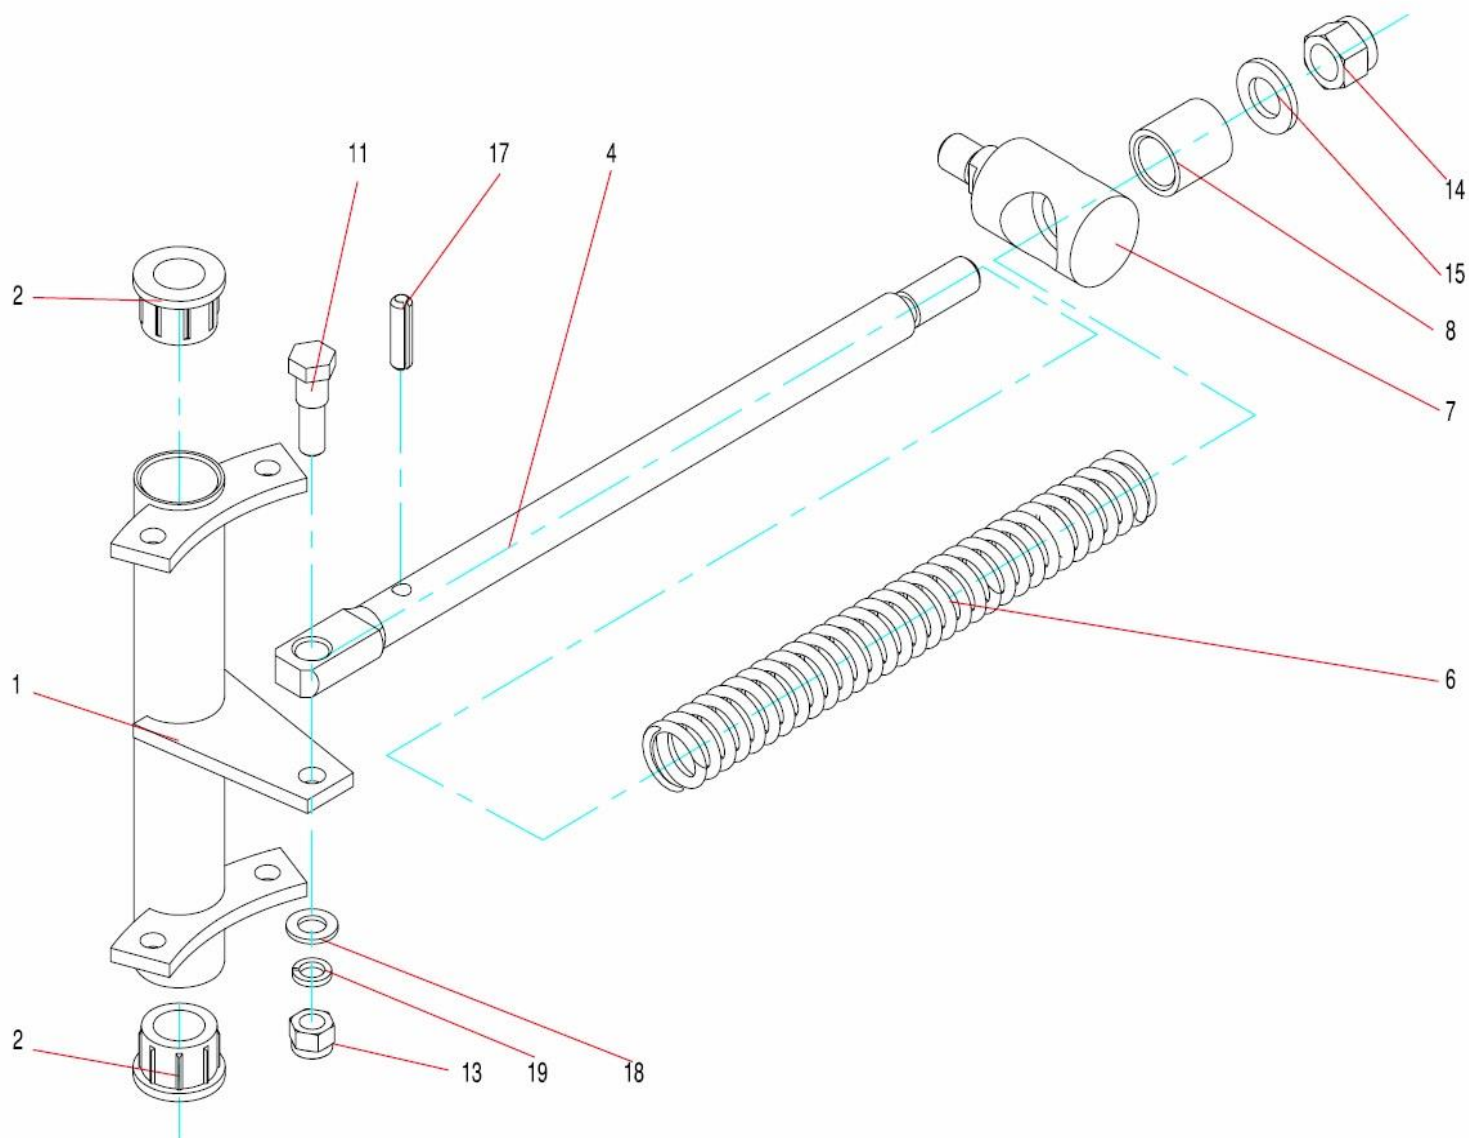

5175

NAPÍNÁNÍ VARIA

Pozice	Objednací číslo	Název	Name	Ks
	P0354		Hub	1
1	P0337-00	Svislý držák	Hub	1
2	011572	Pouzdro 16	Bush 16	2
4	P0587	Osa pružiny	Draw rod	1
6	008044	Pružina	Spring	1
7	P0588	Otočný čep	Suspension	1
8	P0590	Distanční pouzdro	Spacer	1
11	067312	Šroub	Screw	1
13	32808	Matice M8	Nut M8	1
14	32812	Matice M12	Nut M12	1
15	40112	Podložka 13,5	Washer 13,5	1
17	5280625	Čep 6x25	Pin 6x25	1
18	40108	Podložka 9	Washer 9	1
19	40308	Pružná podložka 8	Washer 8	1