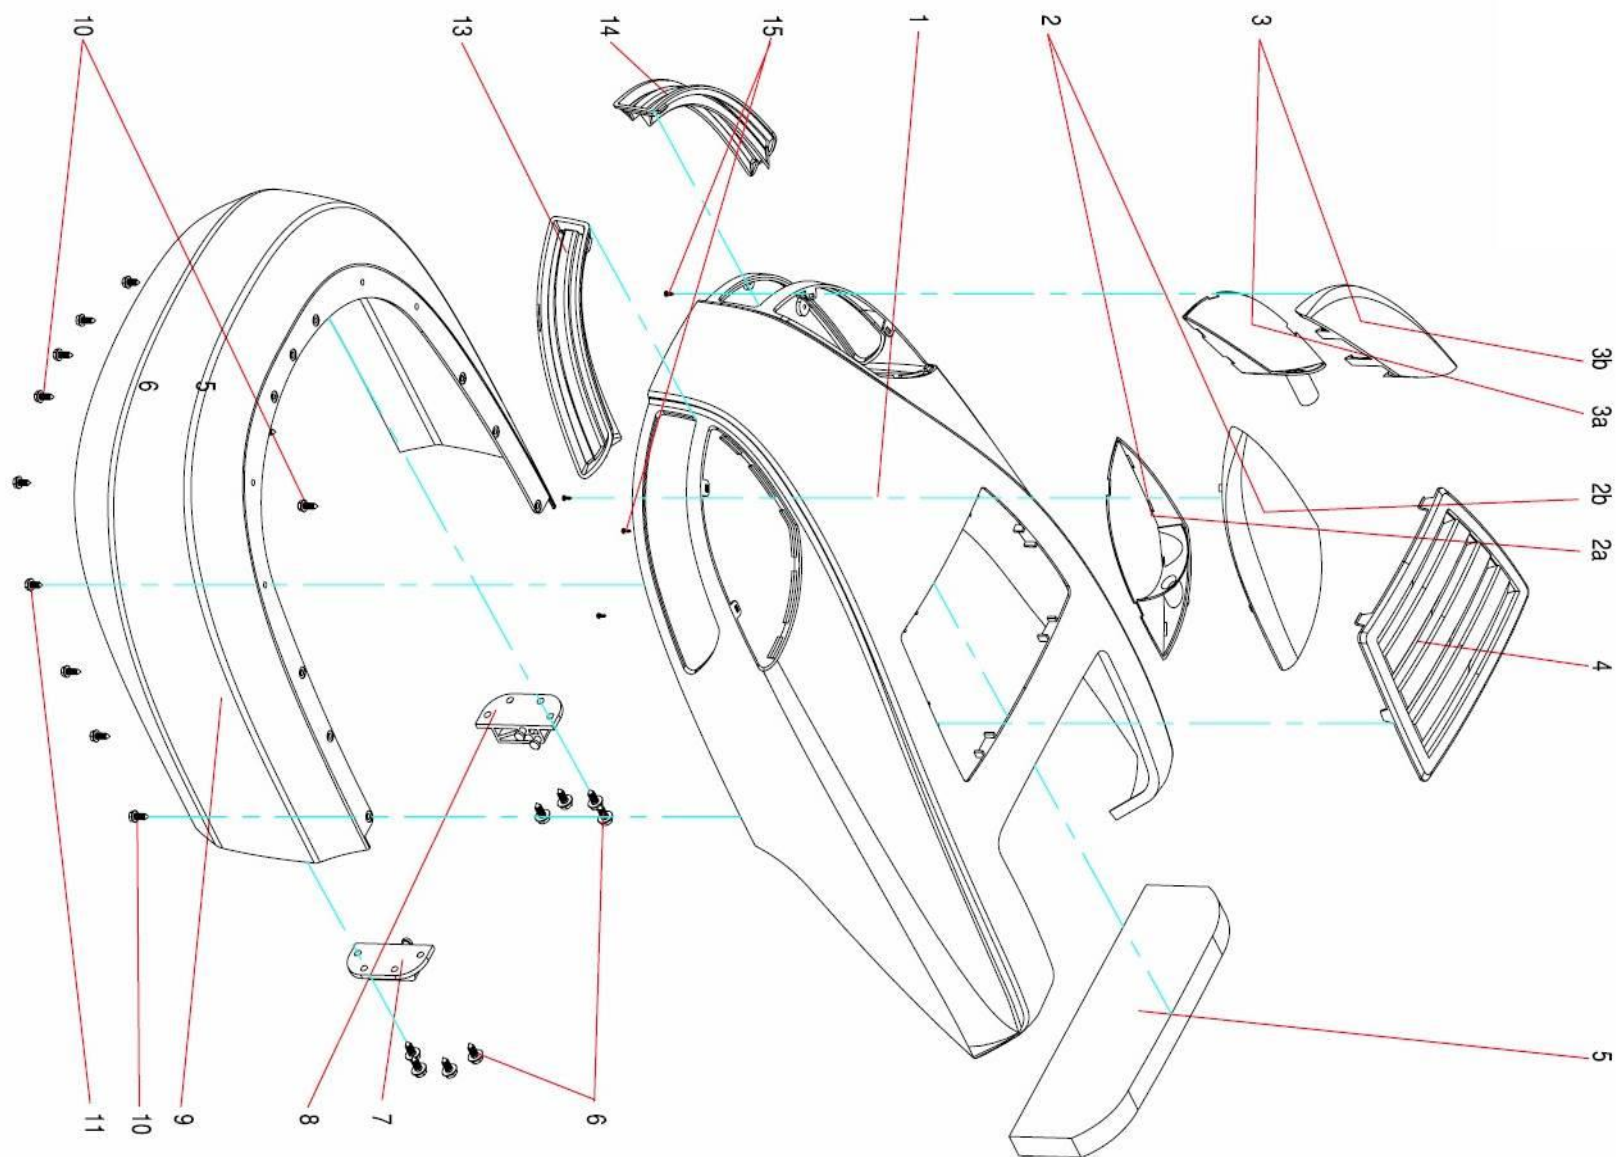

5175

KAPOTOVACÍ PRVKY

Pozice	Objednací číslo	Název	Name	Ks
	P3561-00A		Hood	1
1	P3561A	Kapota	Hood	1
2	021806B	Přední světlo levé	Headlamp (L)	1
2a	647081B		Headlamp seat (L)	1
2b	013373B		Headlamp cover (L)	1
3	021806C	Přední světlo pravé	Headlamp (R)	1
3a	647081C		Headlamp seat (R)	1
3b	013373C		Headlamp cover (R)	1
4	P3562A-02	Mřížka	Vent upside	1
5	N2003	Pěnová vložka	Sponge	1
6	2710819	Šroub ST8x9	Screw ST8x19	8
7	P3565A-06	Držák nárazníku levý	Link (L)	1
8	P3565A-07	Držák nárazníku pravý	Link (R)	1
9	P3565A-05	Nárazník	Bumper	1
10	2716322	Šroub ST6,3x22	Screw ST6,3x22	9
11	2716319	Šroub ST6,3x19	Screw ST6,3x19	4
13	P3563A-03	Přední mřížka levá	Vent front (L)	1
14	P3564A-04	Přední mřížka pravá	Vent front (R)	1
15	2712995	Šroub ST2,9x9,5	Screw ST2,9x9,5	6