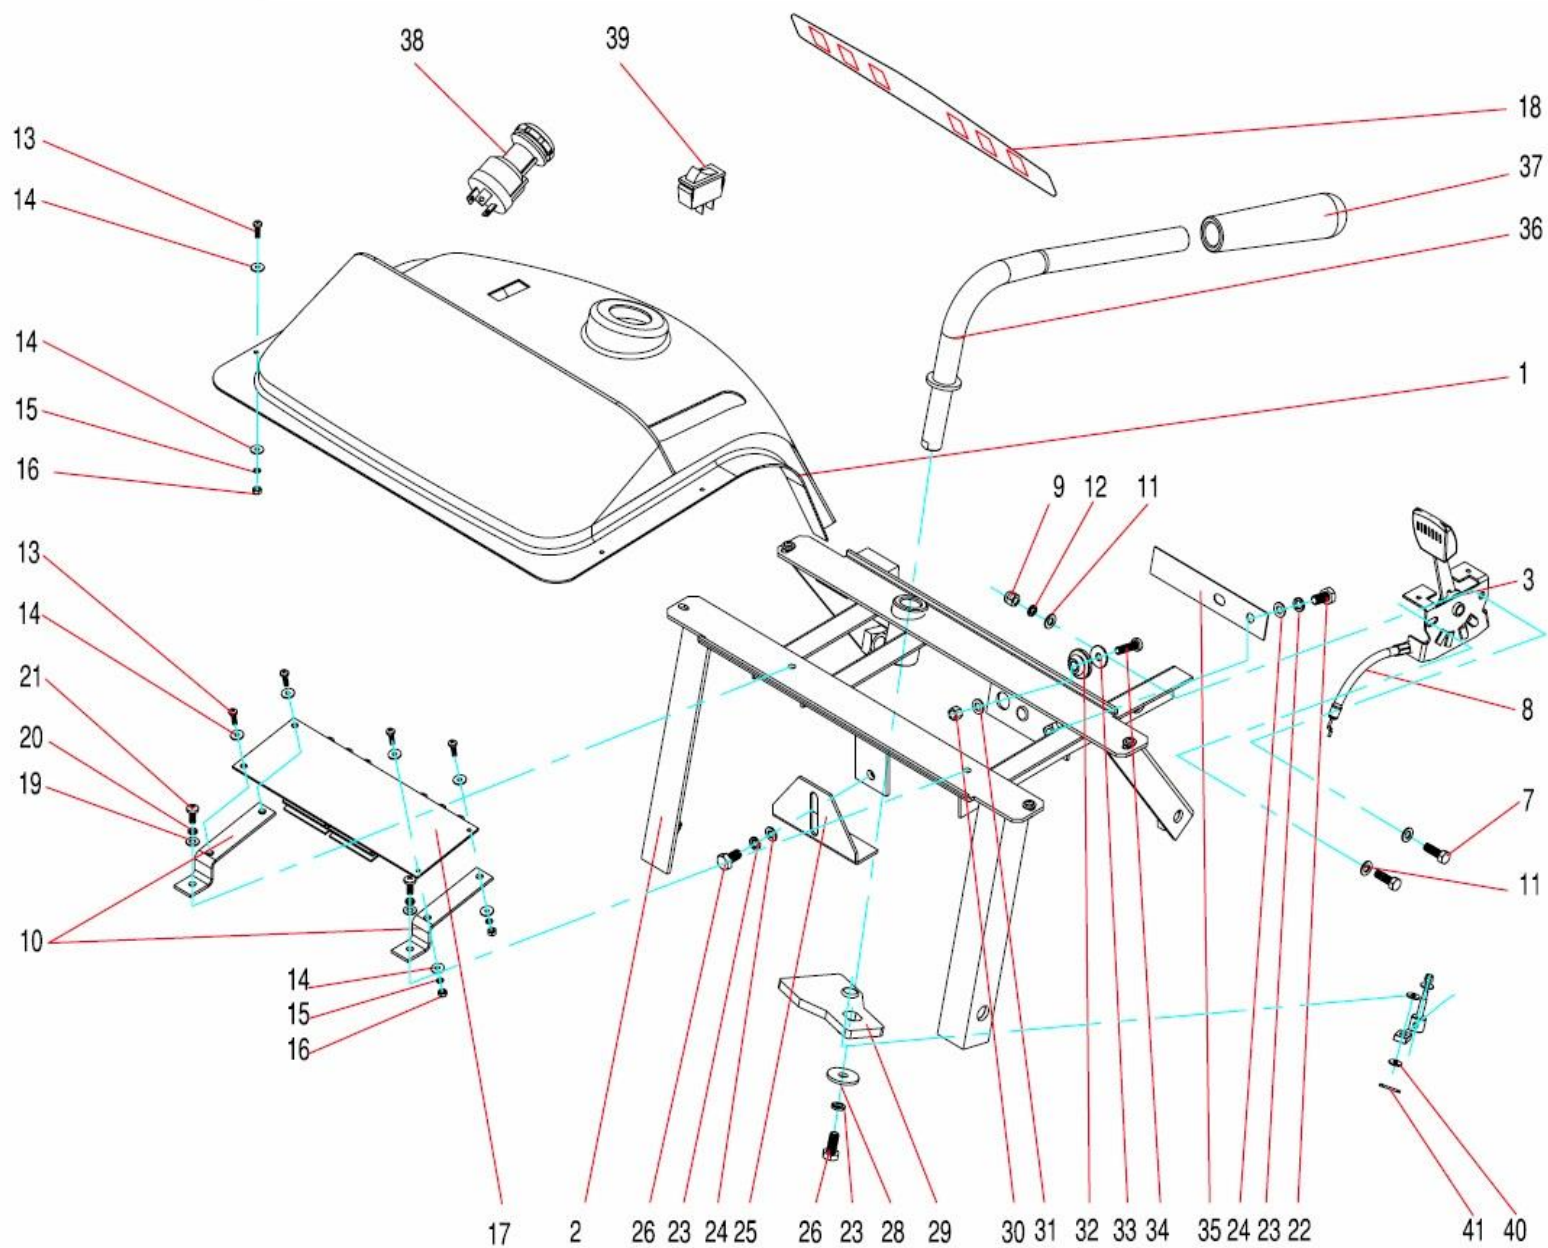

Pozice	Objednací číslo	Název	Name	Ks	Pozice	Objednací číslo	Název	Name	Ks
	P3288		Panel	1	38	007385	Spínací skříňka	Switch	1
1	GC102-A-09-01B	Panel	Panel	1	39	007840	Spínač	Switch	1
2	P3356A-00	Rám panelu	Reinforce	1					
3	P0593-00	Páčka plynu	Operating device	1					
7	150B0516	Šroub M5x16	Screw M5x16	2					
8	P0907-00	Bowden plynu	Stay wire	1					
9	32805	Matice M5	Nut M5	2					
10	P3356H	Držák	Holder	2					
11	40105	Podložka 5,5	Washer 5,5	4					
12	40305	Pružná podložka 5	Washer 5	2					
13	2140310	Šroub M3x10	Screw M3x10	8					
14	40103	Podložka 3,2	Washer 3,2	16					
15	40303	Pružná podložka 3	Washer 3	8					
16	340B03	Matice M3	Nut M3	8					
17	007770	Přístrojová deska	Plugboard	1					
18	P3349-01K	Kontrolky	Decal, dashboard	1					
19	40104	Podložka 4,3	Washer 4,3	2					
20	40304	Pružná podložka 4	Washer 4	2					
21	2140410	Šroub M4x10	Screw M4x10	2					
22	150B0614	Šroub M6x14	Screw M6x14	1					
23	40306	Pružná podložka 6	Washer 6	3					
24	40106	Podložka 6,6	Washer 6,6	2					
25	P3206	Držák přístrojové desky	Foot	1					
26	150B0614	Šroub M6x14	Screw M6x14	2					
28	402B06	Podložka 6,5	Washer 6,5	1					
29	P3142A-00	Páka	Lever	1					
30	32805	Matice M5	Nut M5	1					
31	40105	Podložka 5,5	Washer 5,5	1					
32	T0301	Gumová podložka	Rubber washer	1					
33	40205	Podložka 5,3	Washer 5,3	1					
34	2140518	Šroub M5x18	Screw M5x18	1					
35	P3152A	Přítlačná podložka	Spring slice	1					
36	P3141C-00		Lever	1					
37	T0202	Madlo páky	Grip	1