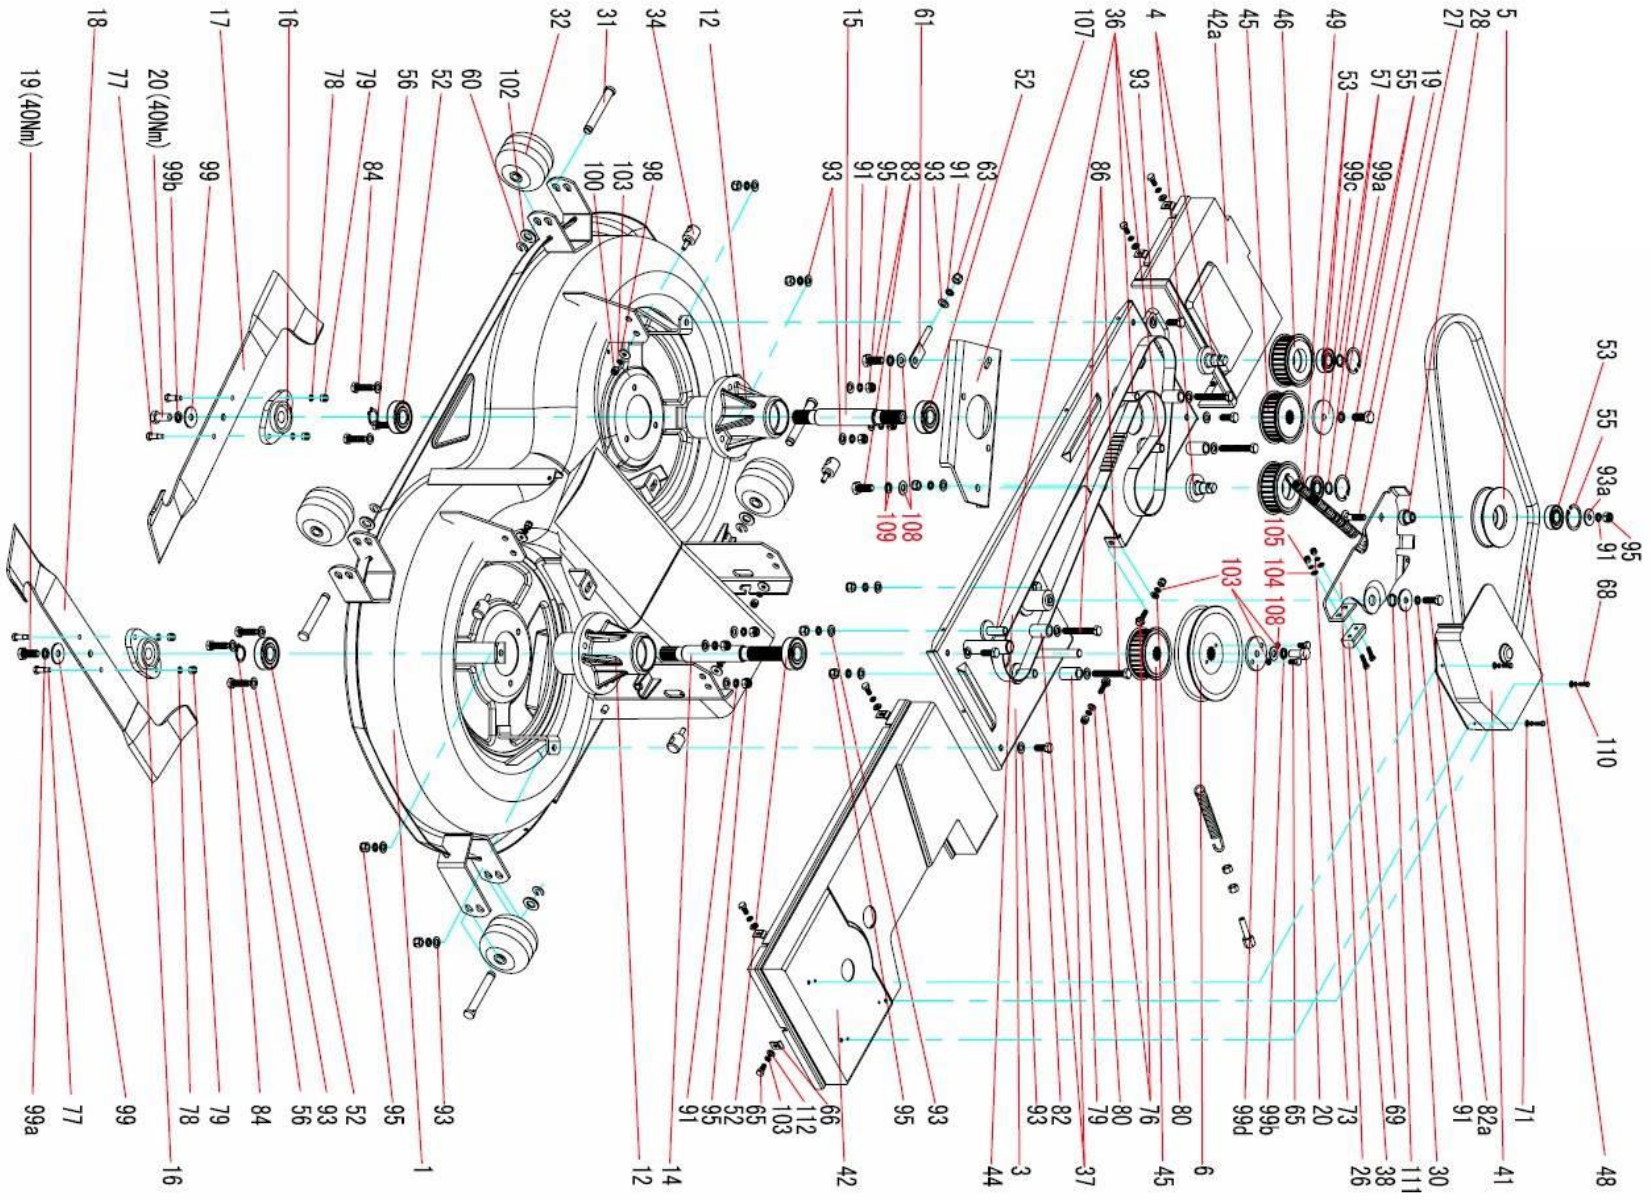

Pozice	Objednací číslo	Název	Name	Ks	Pozice	Objednací číslo	Název	Name	Ks
	P3580-00		Cutting deck	1	55	43035	Pojistný kroužek 35	Circlip 35	3
1	P3589-00	Kryt sečení	Cover	1	56	43120	Pojistný kroužek 20	Circlip 20	2
3	P3168-00	Lůžko řemenového převodu	Plate	1	57	43115	Pojistný kroužek 15	Circlip 15	2
4	P3587B	Hřídel napínací řemence	Spindle	2	60	43609	Poj. Kroužek třmenový 9	Ring 9	4
5	P0035-01	Napínací řemenice	Roller	1	61	P3585-00	Šroub	Screw	1
6	P3236	Řemenice	Pulley	1	63	32808	Matice M8	Nut M8	1
12	P0046	Držák krytu sečení	Hub	2	65	150B0614	Šroub M6x14	Screw M6x14	12
14	P3189	Hřídel levého nože	Shaft	1	66	E0672	Podložka	Washer	10
15	P3188	Hřídel pravého nože	Shaft	1	68	150B0412	Šroub M4x12	Screw M4x12	3
16	P0087	Unašeč nože	Driver	2	69	214A0518	Šroub M5x18	Screw M5x18	2
17	P0226 (D0226)	Pravý nůž	Blade	1	71	40104	Podložka 4,5	Washer 4,5	3
18	P0225 (D0225)	Levý nůž	Blade	1	73	32805	Matice M5	Nut M5	2
19	151B1025	Šroub M10x1	Screw M10x1	2	76	1840620	Šroub M6x20	Screw M6x20	2
20	P3220	Šroub M10x1 L	Screw M10x1 L	2	77	277415	Šroub M6x25	Screw M6x25	4
26	P0081	Deska napínáku	Tightener	1	78	40306	Podložka 6	Washer 6	4
27	1920835	Šroub M8x35	Screw M8x35	1	79	32806	Matice M6	Nut M6	6
28	P0038	Pouzdro	Hub	1	80	40206	Podložka 6,4	Washer 6,4	2
30	P0151	Podložka	Washer	1	82	150B0822	Šroub M8x22	Screw M8x22	6
31	P048	Osa kola krytu	Pin	4	82a	150B0825	Šroub M8x25	Screw M8x25	1
32	012441	Polovina kola sečení	Wheel	8	83	150B1025	Šroub M10x25	Screw M10x25	2
34	P0039	Otočný čep	Pin	4	84	150B0830	Šroub M8x30	Screw M8x30	6
36	P0049		Bush	4	86	150B0860	Šroub M8x60	Screw M8x60	4
37	011600	Pouzdro	Bush	4	91	40308	Podložka 8	Washer 8	19
38	P0037	Doraz napínáku	Box-angle plate	1	93	40108	Podložka 9	Washer 9	33
41	026963	Kryt řemenu	Cover	1	93a	40208	Podložka 8,4	Washer 8,4	1
42a	P3600A	Pravý kryt řemenu	Cover	1	95	32808	Matice M8	Nut M8	17
42	P3600	Levý kryt řemenu	Cover	1	98	40206	Podložka 6,4	Washer 6,4	4
44	007441	Řemen HTD-DA1760-8M	Belt HTD-DA1760-8M	1	99	40210	Podložka 10,5	Washer 10,5	2
45	P3149-00	Hnací kladka nože	Roller	2	99a	40310	Podložka 10	Washer 10	2
46	P0481-00	Kladka	Roller	2	99b	403B10	Pružná podložka 10 Levá	Washer 10 (Left)	2
48	012434	Řemen B1372-1415LD	Belt B1372-1415LD	1	99c	P0881	Podložka	Washer	1
49	015286	Pružina	Spring	1	99d	P3236A	Podložka	Washer	1
52	096473	Ložisko 6204-2RS	Bearing 6204-2RS	4	100	32806	Matice M6	Nut M6	4
53	684010	Ložisko 6202-2RS	Bearing 6202-2RS	3	102	40112	Podložka 13,5	Washer 13,5	4