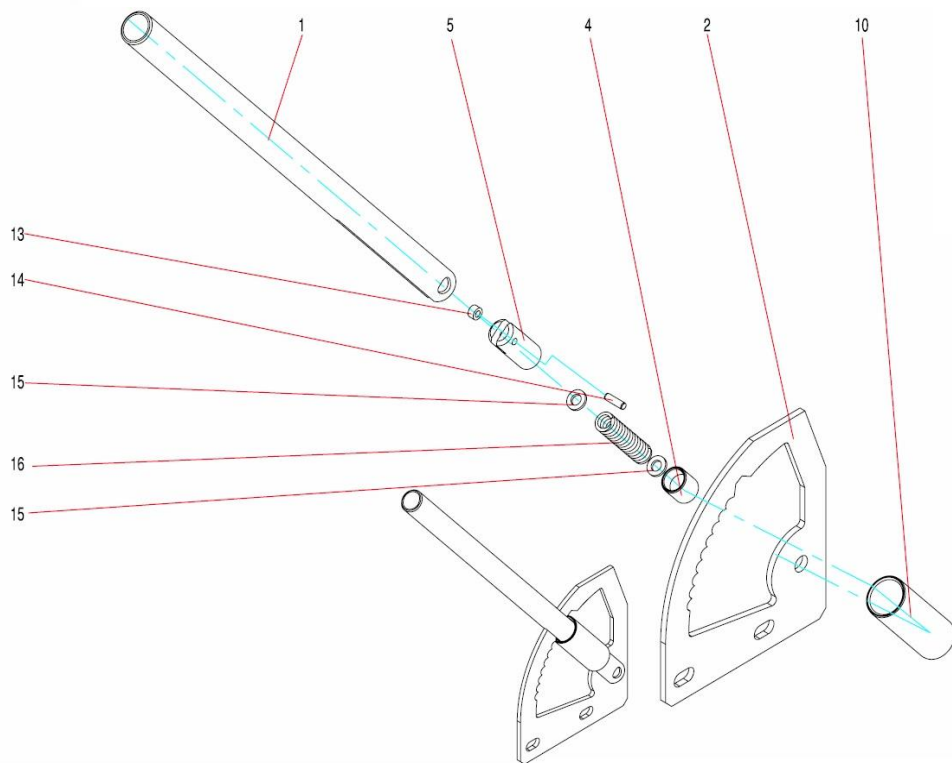

Pozice	Objednací číslo	Název	Name	Ks
	P0864	Páka kompletní + hřeben	Gear shifting	1
1	P0849	Páka	Tube	1
2	P0855	Hřeben	Segment	1
4	P0523	Pouzdro	Bush	1
5	P0524	Pouzdro	Bush	1
10	P0843	Držák páky	Insert	1
13	P0522	Kroužek	Ring	1
14	5220414	Čep 4x14B	Roller 4x14B	1
15	40106	Podložka 6,6	Washer 6,6	2
16	645455	Pružina	Spring	1