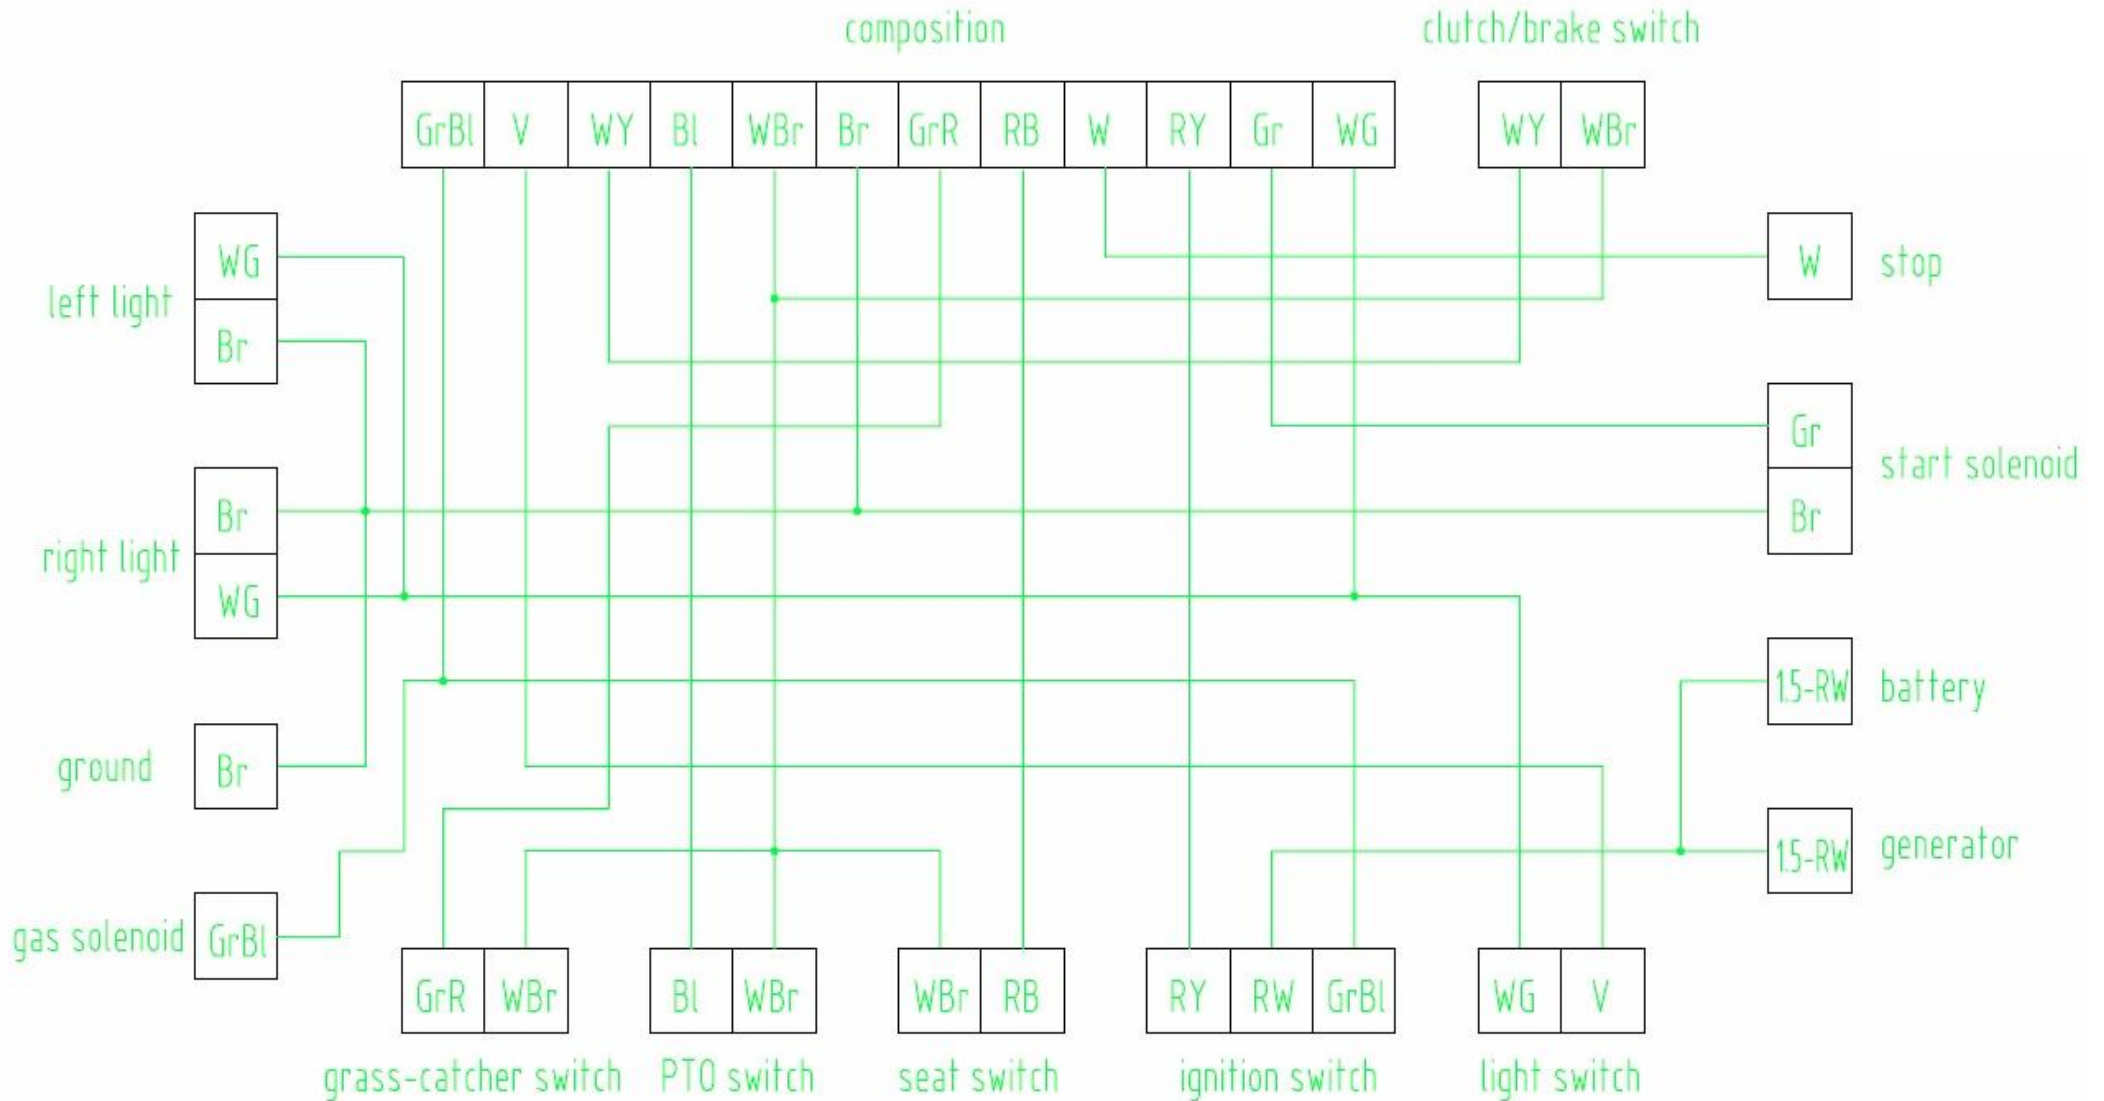

Pozice	Objednáací číslo	Název	Name	Ks
	P0486		Electrical system	1
2	007343	Akumulátor	Accumulator	1
3	N2005	Průchodka	Rubber inlet	2
4	P0167	Vodič	El. conductor	1
5	P0487	Vodič	El. conductor	1
6	P0488	Vodič	El. conductor	1
7	007840	Spínač	Switch	1
9	007385	Spínací skříňka	Switch	1
12	13/102.48.100	Kabeláž	Bundle	1
13	67405100	Kabeláž	Strap	2
14	007771	Pojistka skleněná 5A	Fuse	1
15	007630	Relé	Relay	1
16	150B0616	Šroub M6x16	Screw M6x16	4
17	40106	Podložka 6,6	Washer 6,6	6
18	40306	Pružná podložka 6	Washer 6	2
19	32806	Matice M6	Nut M6	2
21	019546-00	Spínač	Switch	3
26	019546-00	Spínač sedadla	Seat switch	1
28	052593	Průchodka	Rubber inlet	3
31	007770	Přístrojová deska	Composition	1
41	013373B	Kryt světla levý	Headlamp cover (L)	1
41a	013373C	Kryt světla pravý	Headlamp cover (R)	1
42	647081B	Uložení světla levé	Headlamp seat (L)	1
42a	647081C	Uložení světla pravé	Headlamp seat (R)	1
43	310181A	Žárovka	Lamp	2
43a	310182	Objímka	Lamp socket	2
48	340B08	Matice M8	Nut M8	4
49	40108	Podložka 9	Washer 9	4
50	40308	Pružná podložka 8	Washer 8	2
51	P3356H	Držák	Holder	2
52	2140310	Šroub M3x10	Screw M3x10	4
53	40203	Podložka 3,2	Washer 3,2	8
54	40303	Pružná podložka 3	Washer 3	4
55	340B03	Matice M3	Nut M3	4

Pozice	Objednáací číslo	Název	Name	Ks
56	340B06	Matice M6	Nut M6	2