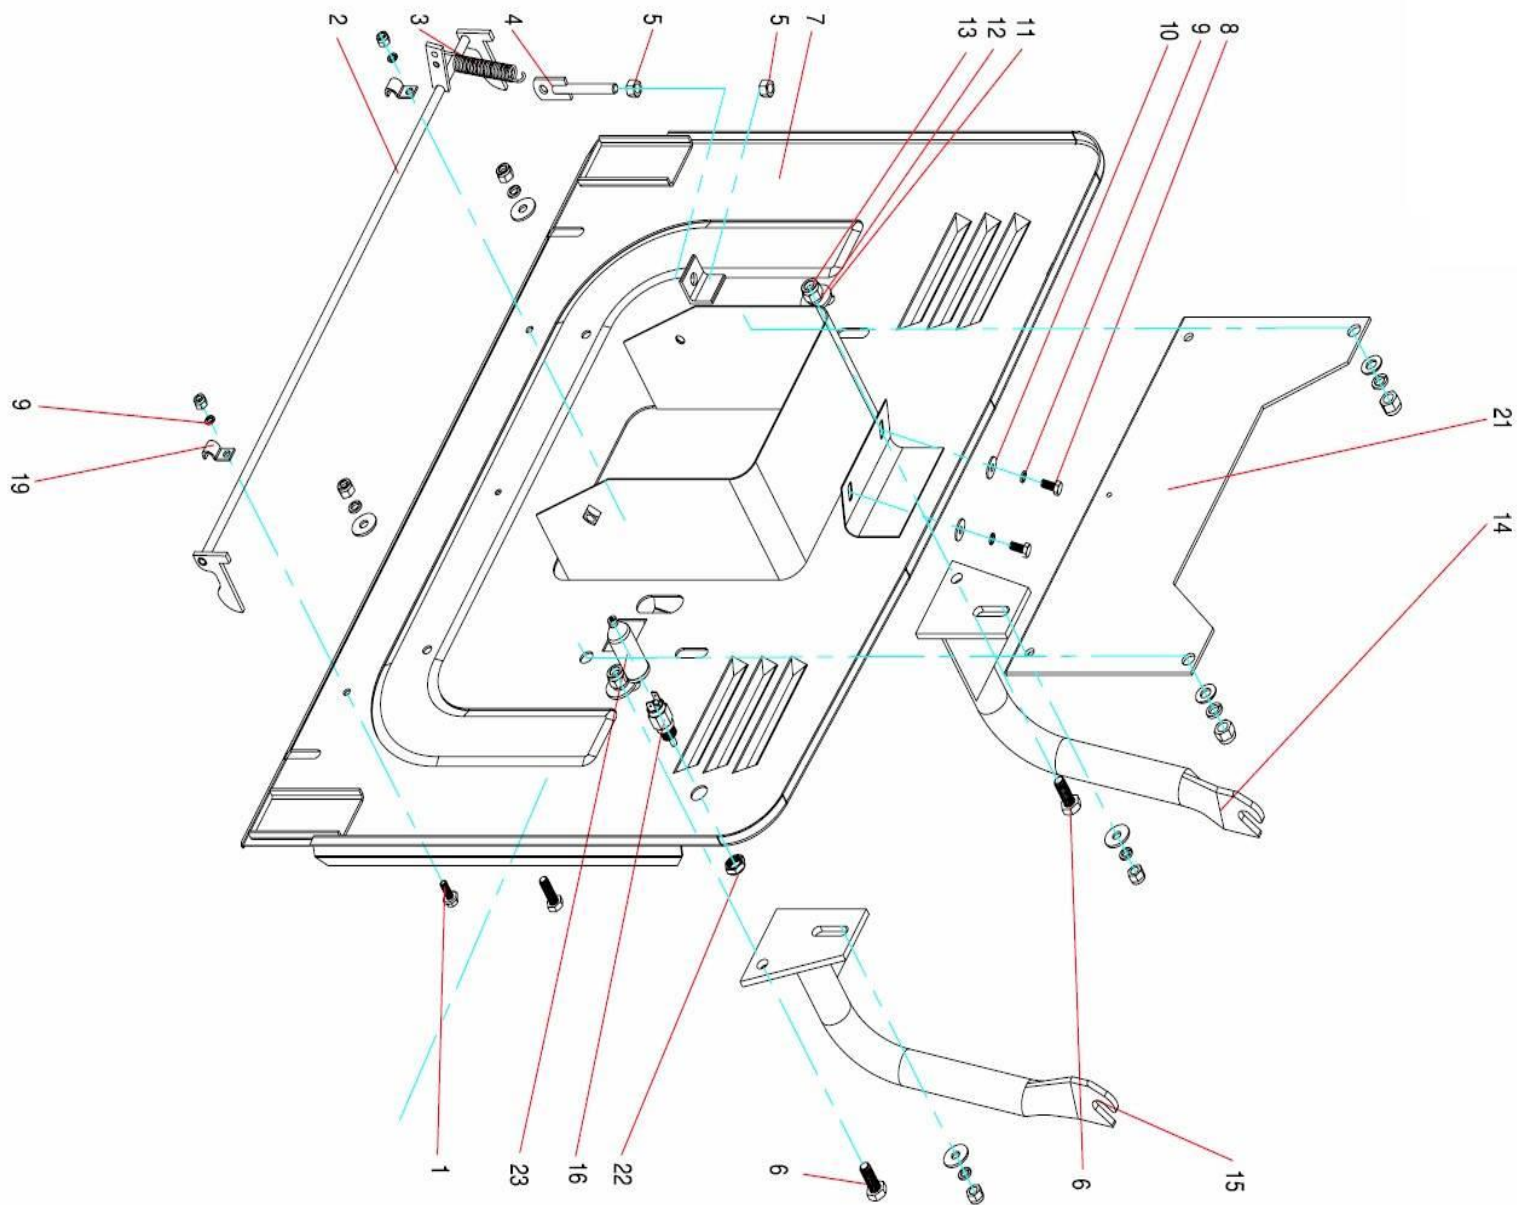

HECHT[®]
made for garden

5175

SEGMENT ZDVIHU

Pozice	Objednací číslo	Název	Name	Ks
	P0774		Lift segment	2
1	P0357A-00	Segment zdvihu	Lift segment	2
3	P0775A-00	Bowden zdvihu	Rope	2

5175

ZADNÍ ČELO

Pozice	Objednací číslo	Název	Name	Ks
	P0324		Plate	1
1	1840616	Šroub M6x16	Screw M6x16	2
2	GC102-100	Západka koše	Lock pawl	1
3	GC102-101	Pružina	Spring	1
4	P0645-00	Táhlo	Draw rod	1
5	340B08	Matice M8	Nut M8	2
6	150B1025	Šroub M10x25	Screw M10x25	2
7	GC102-90-00	Zadní deska	Plate	1
8	150B0614	Šroub M6x14	Screw M6x14	2
9	40306	Pružná podložka 6	Washer 6	2
10	40206	Podložka 6,4	Washer 6,4	2
11	40210	Podložka 10,5	Washer 10,5	2
12	40310	Pružná podložka 10	Washer 10	2
13	32810	Matice M10	Nut M10	2
14	P0324B-00	Pravý držák koše	Right hook	1
15	P0324A-00	Levý držák koše	Left hook	1
16	019546-00	Spínač	Switch	1
19	GC102-102	Podložka	Washer	2
21	N2002	Deska	Draw frame	1
22	019546-03	Matice	Switch nut	1
23	F0001	Kryt spínače	Sleeve	1