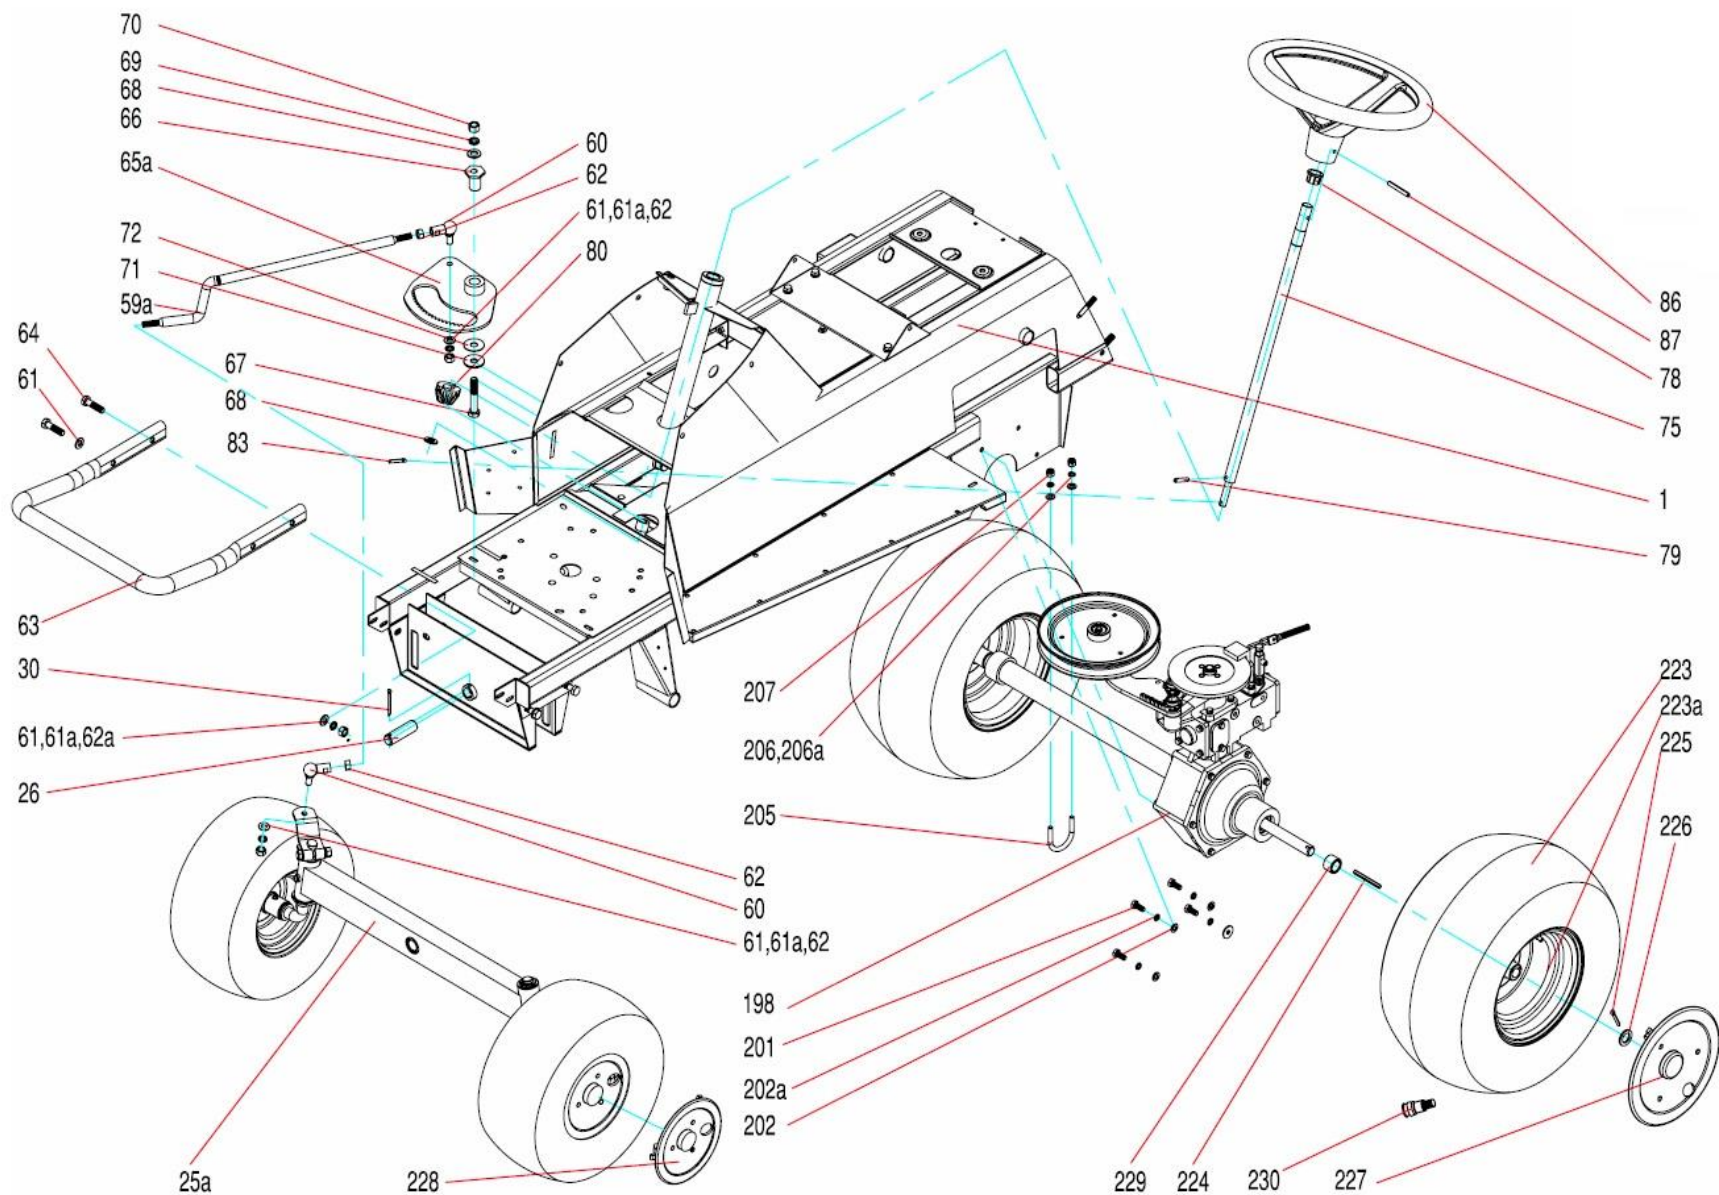

Pozice	Objednací číslo	Název	Name	Ks	Pozice	Objednací číslo	Název	Name	Ks
1	GC102-00-00	Rám	Frame	1	202a	40308	Podložka 8	Washer 8	3
25	P3820-00	Přední nápravnice	Front axle	1	205	P0120	Pojistka zadní osy	Yoke	1
25a	PA3820-00	Nápravnice kola	Front axle	1	206	40308	Podložka 8	Washer 8	2
26	P3161	Čep	Pin	1	206a	40108	Podložka 9	Washer 9	2
30	5000445	Čep 4x45	Splint pin 4x45	1	207	32808	Matice M8	Nut M8	2
59	P0093-01A		Bar	1	223	027692	Pneumatika	Wheel tyre	2
59a	PA0093-01A	Tyč řízení	Bar	1	223a	027692A	Náboj kola	Wheel hub	2
60	P0093-10-00	Kloub řízení	Pin	2	224	5510565	Pero B5x65	Key B5x65	2
61	40110	Podložka 11	Washer 11	6	225	5000530	Čep 5x30	Splint pin 5x30	2
61a	40310	Podložka 10	Washer 10	4	226	P3541A	Podložka	Washer	2
62	341B10	Matice M10x1	Nut M10x1	4	227	P3487	Kryt kola zadního kola	Cover	2
62a	341C10	Matice M10x1,25	Nut M10x1,25	2	228	P3486	Kryt kola předního kola	Cover	2
63	P3791	Přední nárazník	Buffer	1	229	P3633	Distanční pouzdro	Spacer	2
64	151C1040	Šroub M10x1,25-40	Screw M10x1,25-40	4	230	900001	Ventil	Valve	2
65a	PA0100-00A	Hřeben řízení	Segment	1					
66	P0876	Pouzdro	Bush	1					
67	151B1270	Šroub M12x1,25-70	Screw M12x1,25-70	1					
68	40112	Podložka 13,5	Washer 13,5	1					
69	40312	Podložka 12	Washer 12	1					
70	341B12	Matice M12x1,25	Nut M12x1,25	1					
71	40212	Podložka 13	Washer 13	1					
72	P0101	Podložka	Washer	1					
75	GC102-A-02	Volantová tyč	Shaft	1					
78	011565	Pouzdro	Bush	1					
79	5280635	Čep 6x35	Pin 6x35	1					
80	P0287	Pastorek řízení	Pinion	1					
68	40112	Podložka 13,5	Washer 13,5	1					
83	5000530	Čep 5x30	Splint pin 5x30	1					
86	E0041	Volant	Steer wheel	1					
87	5280655	Čep 6x55	Pin 6x55	1					
198	P0885	Převodovka	Gearbox	1					
201	150B0820	Šroub M8x20	Screw M8x20	3					
202	40108	Podložka 9	Washer 9	3