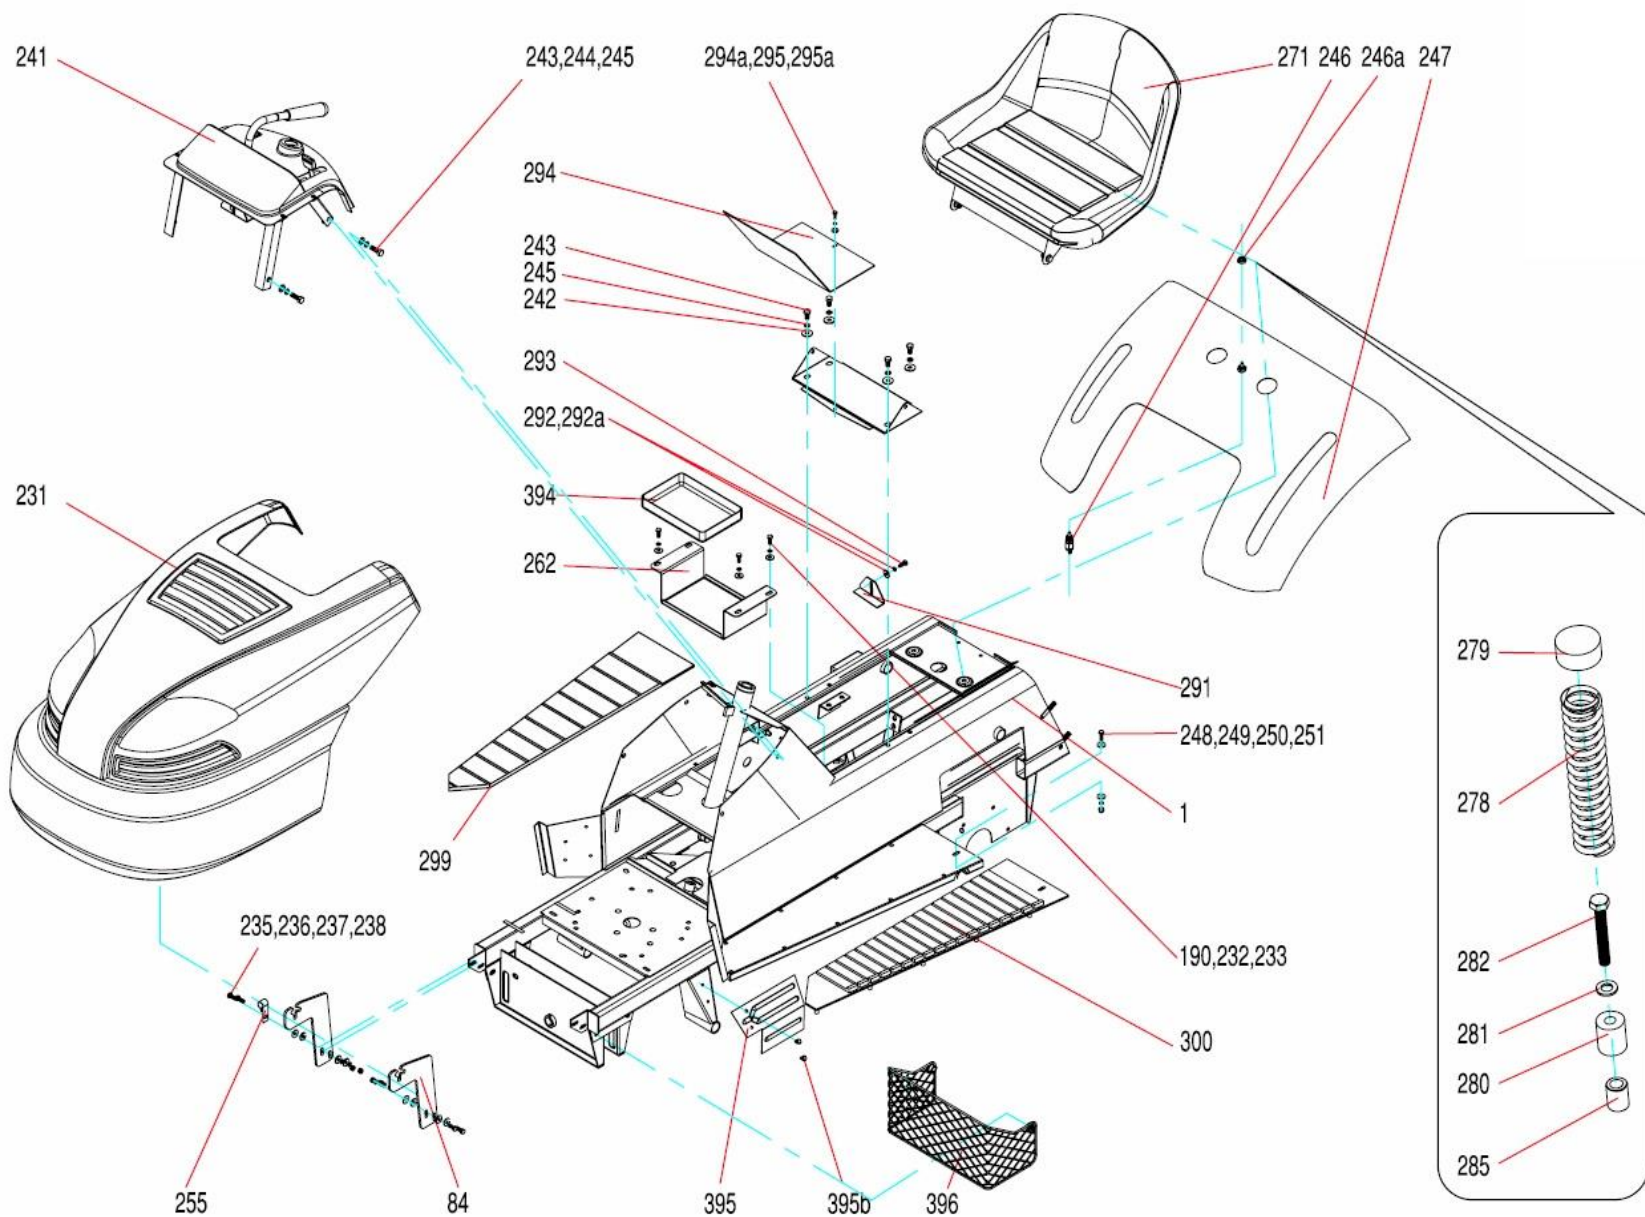

Pozice	Objednací číslo	Název	Name	Ks	Pozice	Objednací číslo	Název	Name	Ks
1	GC102-00-00	Rám	Frame	1	293	150B0616	Šroub M6x16	Screw M6x16	1
84	P3567A	Držák předního krytu	Holder	2	294	P3349-02	Krycí deska	Cover	1
190	150B0616	Šroub M6x16	Screw M6x16	4	294a	150B0514	Šroub M5x14	Screw M5x14	1
231	P3561-00A	Přední kryt	Hood	1	295	40305	Podložka 5	Washer 5	1
232	40206	Podložka 6,4	Washer 6,4	4	295a	40205	Podložka 5,5	Washer 5,5	1
233	40306	Podložka 6	Washer 6	4	299	007903	Pravá nášlapná deska	Floor (R)	1
235	150B0618	Šroub M6x18	Screw M6x18	4	300	007896	Levá nášlapná deska	Floor (L)	1
236	40206	Podložka 6,4	Washer 6,4	8	394	F0002	Kryt akumulátoru	Accumulator depositary	1
237	40306	Podložka 6	Washer 6	4	395	F0005	Kryt řemenu	Belt protector	1
238	328B06	Matice M6	Nut M6	4	395b	2716313	Šroub ST6,3x13	Screw ST6,3x13	2
241	P3288	Panel	Panel	1	396	F0006-00	Kryt tlumiče výfuku	Silencer net	1
242	40208	Podložka 8,4	Washer 8,4	4					
243	150B0816	Šroub M8x16	Screw M8x16	8					
244	40108	Podložka 9	Washer 9	4					
245	40308	Podložka 8	Washer 8	8					
246	019546-00	Spínač sedadla	Seat switch	1					
246a	019546-03	Matice	Switch nut	1					
247	P3562-00	Zadní kryt	Fender	1					
248	150B0620	Šroub M6x20	Screw M6x20	2					
249	40206	Podložka 6,4	Washer 6,4	4					
250	40306	Podložka 6	Washer 6	2					
251	32806	Matice M6	Nut M6	2					
255	SM1021	Svorka	Clip	1					
262	P3346A	Držák akumulátoru	Box	1					
271	P0975	Sedadlo	Seat	1					
278	008184	Pružina sedadla	Spring	2					
279	008170	Krytka pružiny	Cap	2					
280	008156	Distanční pouzdro	Roller	2					
281	40108	Podložka	Washer 9	2					
282	150B0855	Šroub M8x55	Screw M8x55	2					
285	92813	Pouzdro	Insert	2					
291	P3206	Deska	Foot	1					
292	40206	Podložka 6,4	Washer 6,4	1					
292a	40306	Podložka 6	Washer 6	1