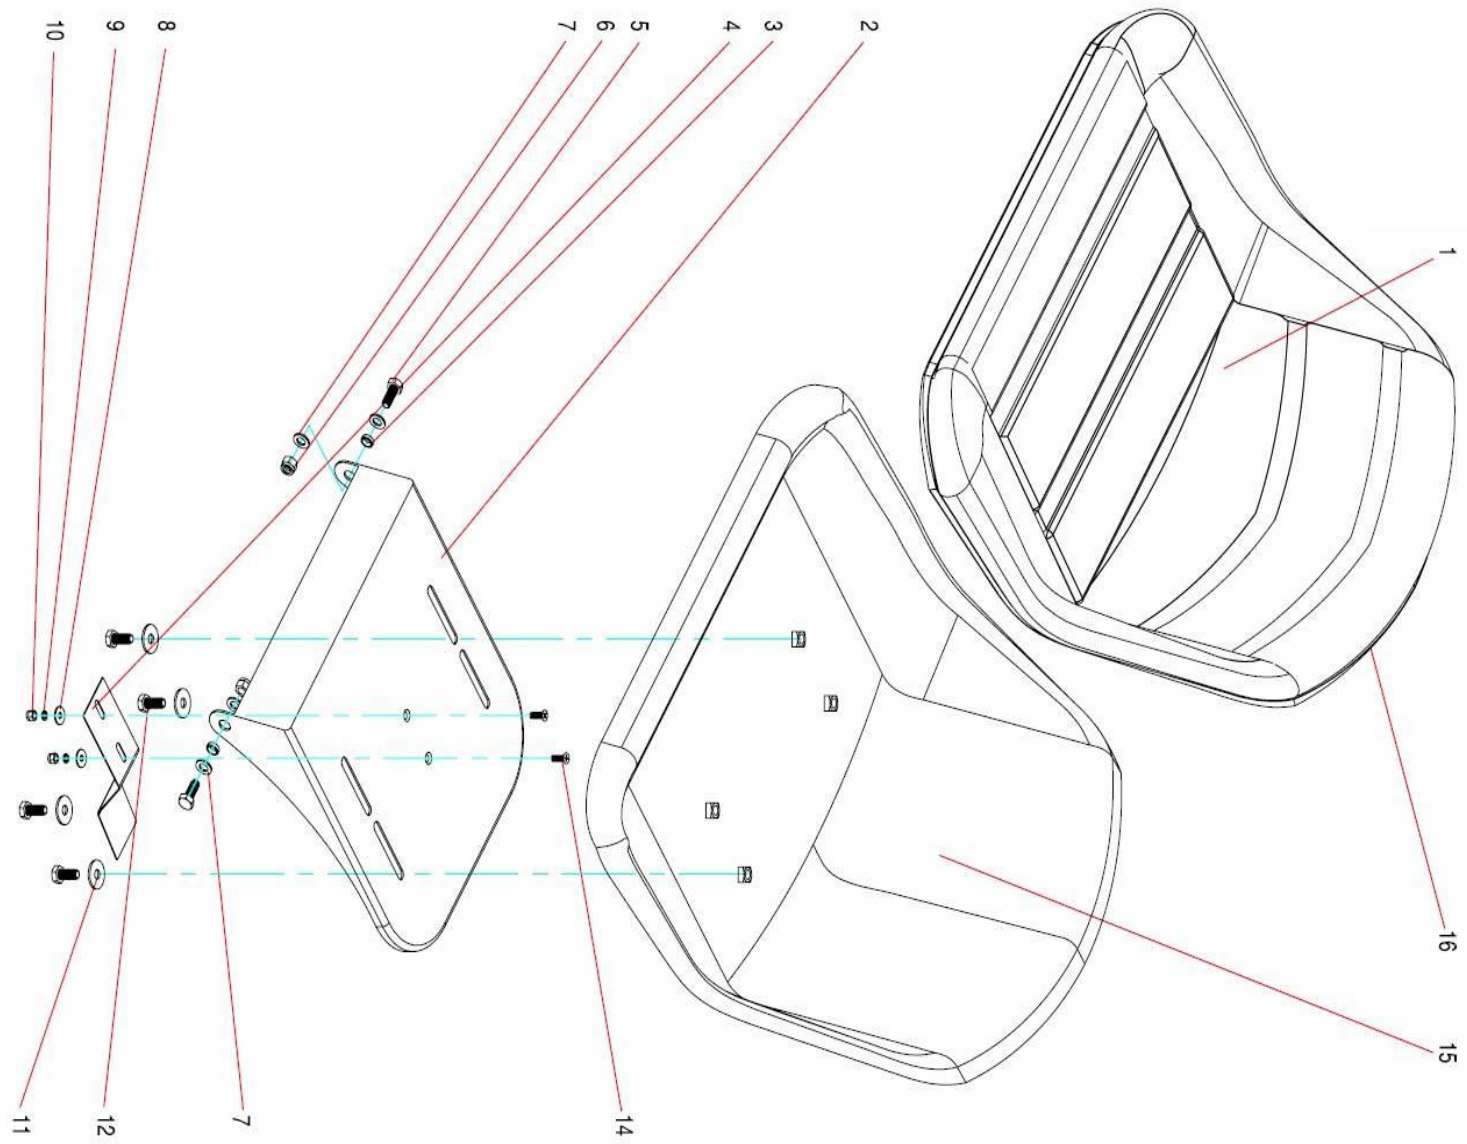

HECHT®
made for garden

5175

SEDADLO

Pozice	Objednáací číslo	Název	Name	Ks
	P0975		Seat	1
1	019532A	Potah sedadla	Seat (soft)	1
2	E0021	Deska sedadla	Plate	1
3	Y0414	Distanční kroužek	Spacer	2
4	N1273	Doraz sedadla	Spring slice	1
5	150B0820	Šroub M8x20	Screw M8x20	2
6	32808	Matice M8	Nut M8	2
7	40108	Podložka 9	Washer 9	4
8	40205	Podložka 5,3	Washer 5,3	2
9	40305	Pružná podložka 5	Washer 5	2
10	32805	Matice M5	Nut M5	2
11	40208	Podložka 8,4	Washer 8,4	4
12	150B0820	Šroub M8x20	Screw M8x20	4
14	2540516	Šroub M5x16	Screw M5x16	2
15	019532	Sedadlo	Seat holder	1
16	019532B		Band	1