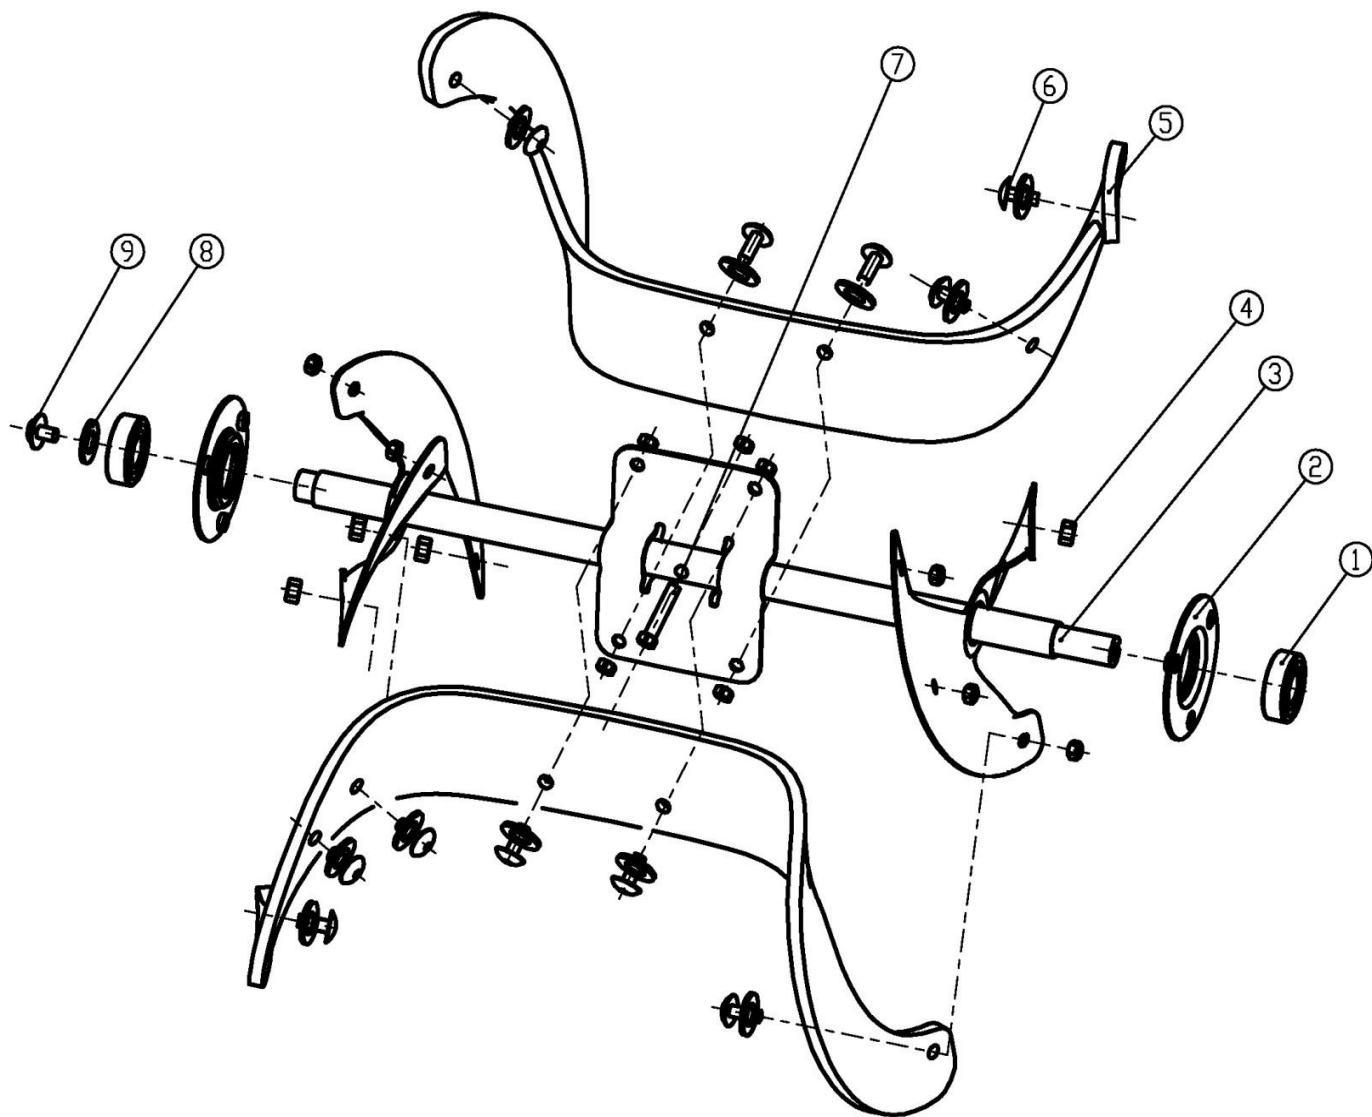

Pozice	Objednací číslo	Název	Name	Ks
1	KC18-28-0	Ložisko	Deep groove ball bearing	2
2	KC18-28-1	Příruba šneku	Auger outer flange	2
3	KC18-28-2	Hřídel šneku	Auger shaft	1
4	KC18-28-4	Matice	Hex lock nut	17
5	KC18-28-3	Lamela šneku	Auger piece	2
6	SI-06*16	Šroub M6x16	Inner flat head bolt M6x16	16
7	KC18-28-5	Šroub	Hex bolt	1
8	P-06	Podložka 6	Plain washer 6	17
9	KC18-28-6	Šroub	Hex head bolt	1

Pozice	Objednáací číslo	Název	Name	Ks
1	KC18-32-1	Ozubený věnec komínu	Chute gear ring	1
2	SV-06*15	Šroub M6x15	Screw M6x15	4
3	SK-06*12	Šroub M6x12	Screw M6x12	2
4	KC18-32-2	Komín výhozu	Chute	1
5	P-06	Podložka 6	Plain washer 6	4
6	KC18-32-3	Klapka komínu	Chute cap	1
7	M-06	Matice M6	Nut M6	6
8	M-04	Matice M4	Nut M4	2
9	SK-04*20	Šroub M4x20	Screw M4x20	2
10	KC218-32-4	Táhlo klapky komínu	Chute cap lever	1
11	KC218-32-5	Vedení páky klapky komínu	Control handle holder piece	1
12	KC218-32-6	Pružina	Handle spring	1
13	KC218-32-7	Páka klapky komínu	Chute cap control handle	1
14	KC218-32-8	Čep	Dowel pin	1
15	KC18-32-8	Upínací podložka páky	Control handle lock washer	1
16	ST3,5*15	Šroub ST3,5x15	Screw ST3,5x15	2
17	M-08	Matice M8	Nut M8	1
18	GB/T5780-2000	Šroub	Screw	1
19	KC18-32-9	Hřeben páky klapky komínu	Control handle tooth board	1