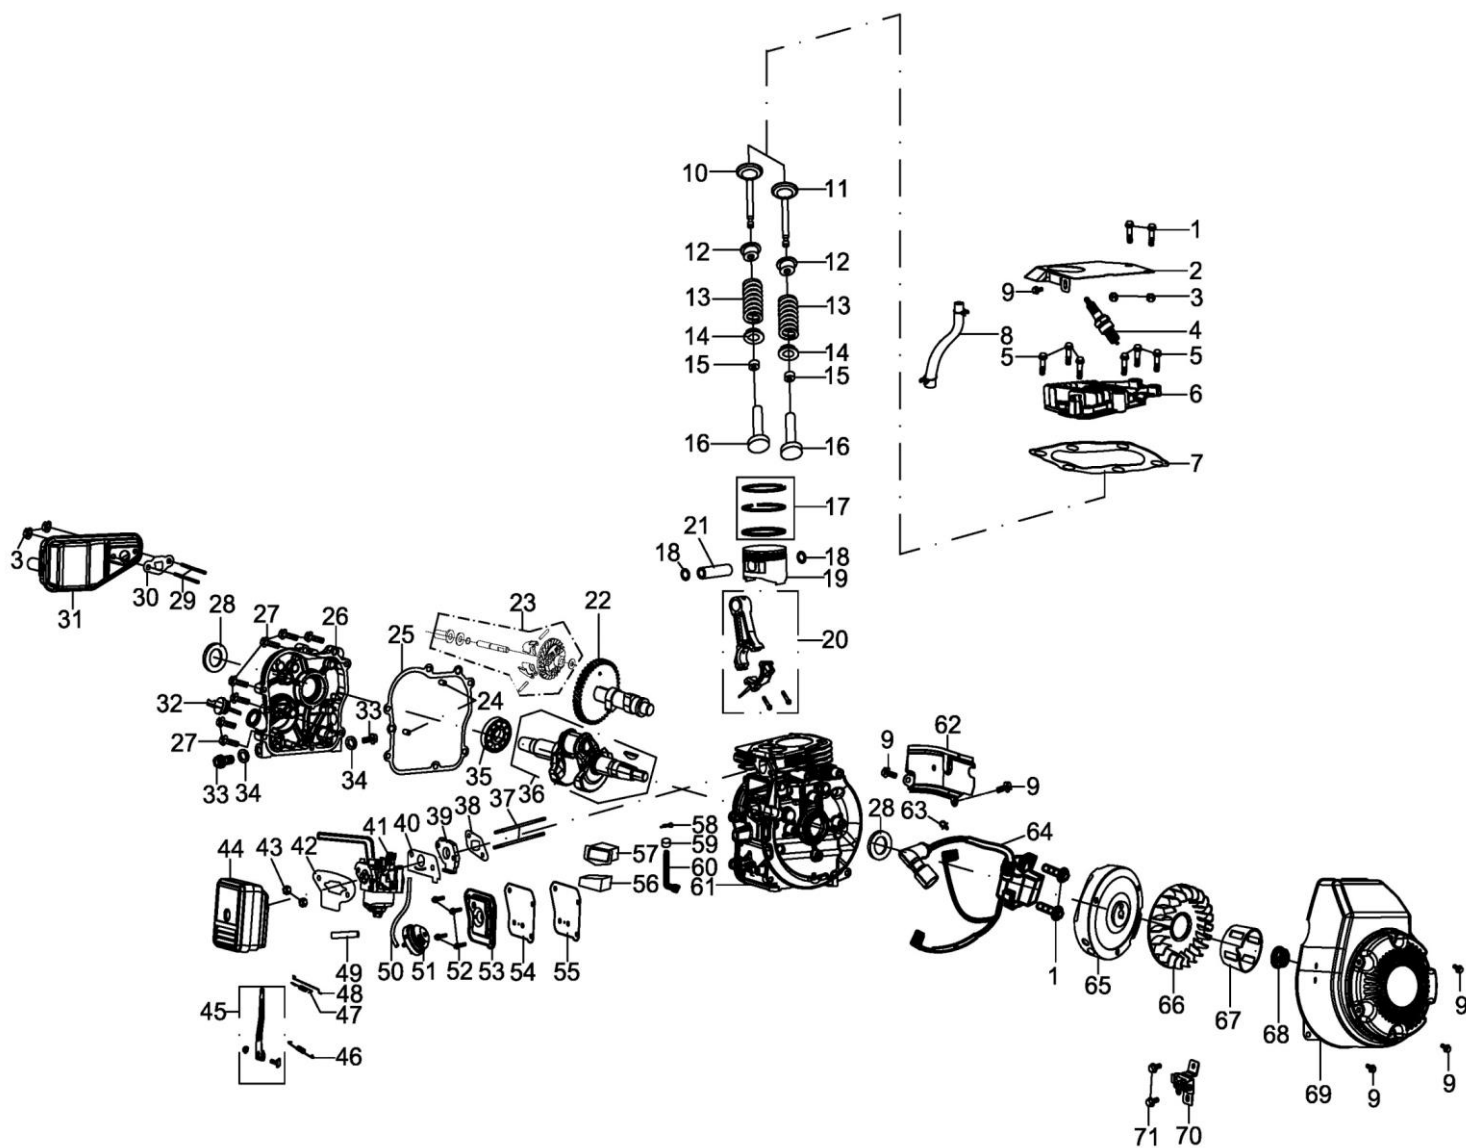

Pozice	Objednáací číslo	Název	Name	Ks
1	S-06*22	Šroub M6x22	Bolt M6x22	4
2	903601002	Horní kryt válce	Shroud	1
3	M-06	Matice M6	Flange nut M6	4
4	903601004	Svíčka	Spark plug	1
5	S-06*35	Šroub M6x35	Bolt M6x35	6
6	903601006	Hlava válce	Cylinder head	1
7	903601007	Těsnění hlavy válce	Cylinder head gasket	1
8	903601008	Palivová hadička	Fuel hose	1
9	S-06*12	Šroub M6x12	Bolt M6x12	6
10	903601010	Sací ventil	Intake valve	1
11	903601011	Výfukový ventil	Exhaust valve	1
12	903601012	Těsnění ventilu	Valve seal	2
13	903601013	Pružina ventilu	Valve spring	2
14	903601014	Podložka pružiny ventilu	Valve spring seat	2
15	903601015	Krytka ventilu	Valve rotator	2
16	903601016	Zdvihátko	Tappet	2
17	903601017	Pístní kroužky sada	Piston ring set	1
18	903601018	Pojistka pístního čepu	Piston pin circlip	2
19	903601019	Píst	Piston	1
20	903601020	Ojnice	Connecting rod	1
21	903601021	Pístní čep	Piston pin	1
22	903601022	Vačkový hřídel	Camshaft	1
23	903601023	Regulátor otáček kompletní	Governor gear assembly	1
24	903601024	Čep 8x14	Dowel pin 8x14	2
25	903601025	Těsnění klikové skříně	Crankcase cover gasket	1
26	903601026	Kryt klikové skříně	Crankcase cover	1
27	351000206280	Šroub M6x28	Bolt M6x28	7
28	903601028	Gufero 17x30x6	Oil seal 17x30x6	2
29	903601029	Svorník M6x57	Stud bolt M6x57	2
30	903601030	Těsnění výfuku	Muffler gasket	1
31	903601031	Tlumič výfuku	Muffler	1
32	903601032	Olejová měrka	Oil dipstick	1
33	91103-KB01-0000	Vypouštěcí šroub M10x1,25-15	Oil drain bolt M10x1,25-15	2
34	903601034	Podložka 10x1,5x16	Washer 10x1,5x16	2
35	903601035	Ložisko 6203	Bearing 6203	1
36	903601036	Kliková hřídel	Crankshaft	1
37	903601037	Svorník M5x118	Stud bolt M5x118	2
38	903601038	Těsnění příruby karburátoru	Carburetor flange gasket	1
39	903601039	Příruba karburátoru	Carburetor flange	1
40	903601040	Těsnění karburátoru	Carburetor gasket	1
41	903601041	Karburátor	Carburetor	1
42	903601042	Těsnění vzduchového filtru	Air filter gasket	1
43	M-05	Matice M5	Nut M5	2
44	903601044	Vzduchový filtr kompletní	Air filter assembly	1
45	903601045	Páka regulace otáček	Governor lever	1
46	903601046	Vratná pružina	Governor spring	1
47	903601047	Pružina táhla regulátoru	Governor rod spring	1
48	903601048	Táhlo regulace otáček	Governor rod	1
49	903601049	Hadička odvodu vzduchu	Air breathing tube	1
50	903601050	Palivová hadička 3,2x6,5x170	Fuel hose 3,2x6,5x170	1
51	903601051	Primer	Primer	1
52	030240	Šroub M5x10	Bolt M5x10	4
53	903601053	Kryt odvodu vzduchu	Air breathing cover	1