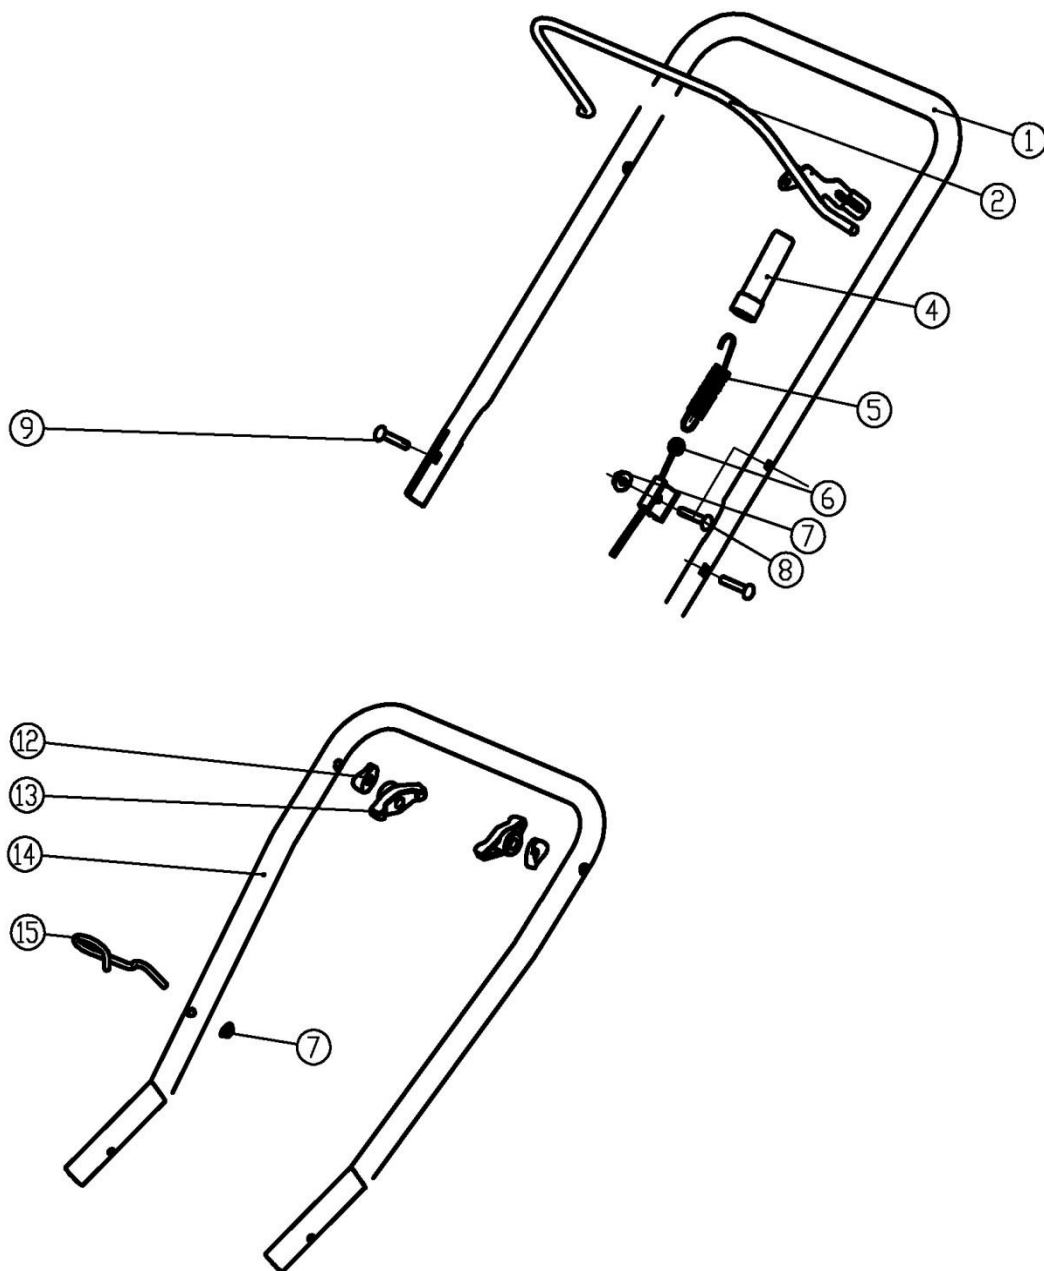

Pozice	Objednací číslo	Název	Name	Ks
1	KC214-01-01	Horní madlo	Upper handle	1
2	KC214-01-02	Páka brzdy motoru	Flameout pole	1
4	KC214-01-04	Průchodka	Grommet	2
5	KC214-01-05	Pružina	Wire spring	1
6	KC214A-01-02	Bowden brzdy motoru	Flameout cable	1
7	M-06	Matice M6	Lock nut M6	2
8	S-06*35	Šroub M6x35	Bolt M6x35	1
9	KC214-01-06	Šroub madla M8x50	Bolt for handle M8x50	2
12	KC55-04	Tvarová podložka	Wave plastic washer	2
13	KC55-25	Křídlová matice	Plastic knob	2
14	KC214A-01-03	Spodní madlo	Lower handle	1
15	KC214A-01-4	Držák madla startování	Starting rope hook	1