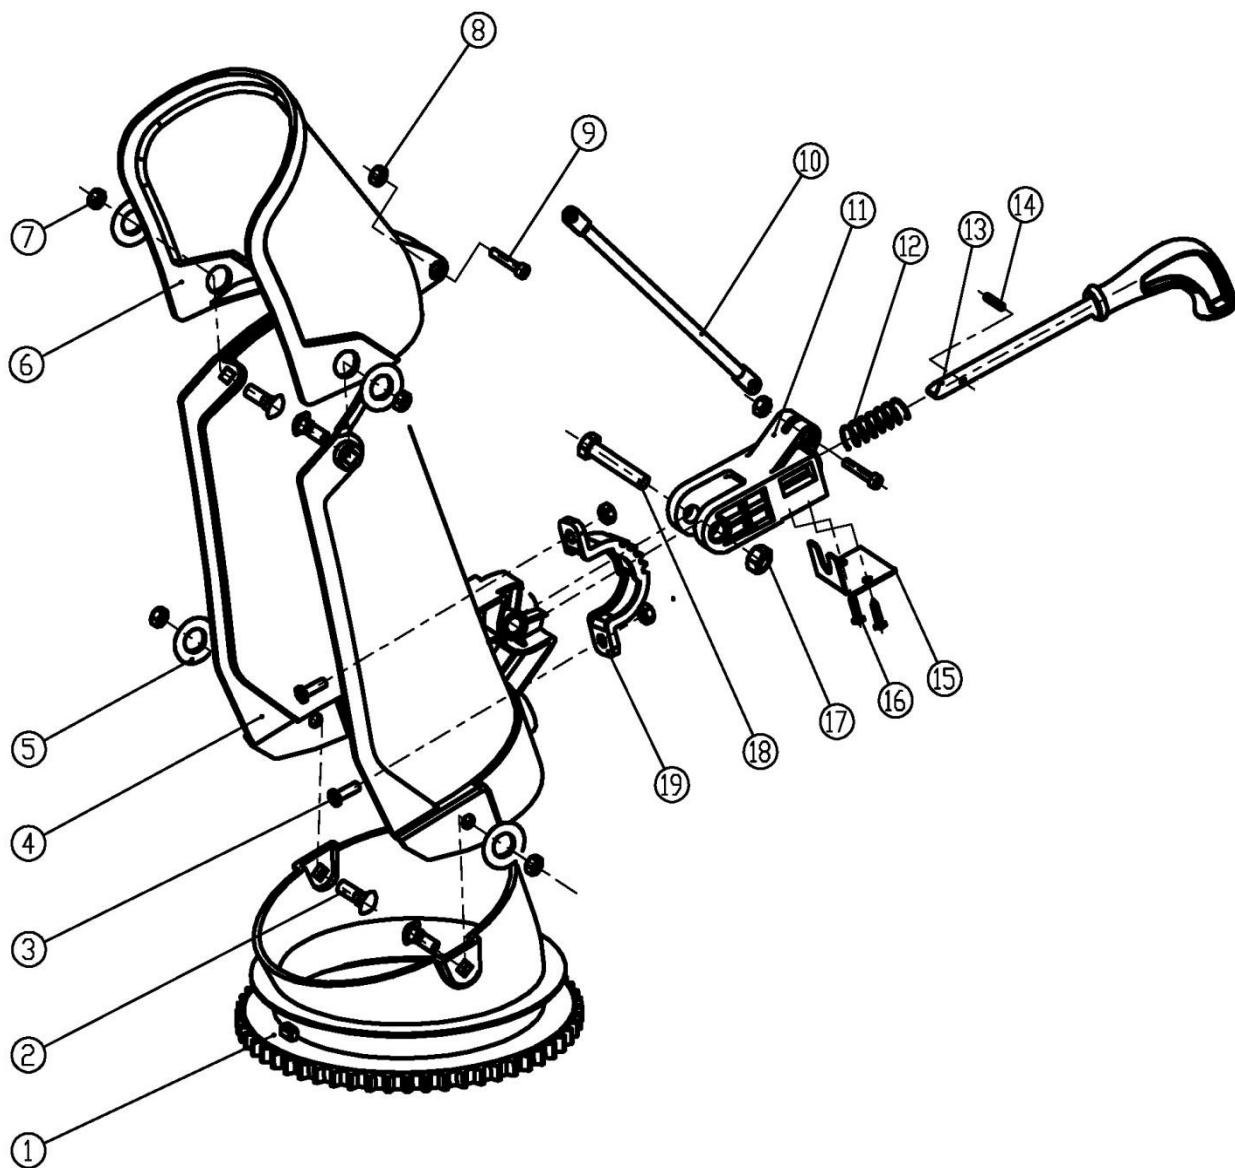

Pozice	Objednací číslo	Název	Name	Ks
1	KC18-28-0	Ložisko	Deep groove ball bearing	2
2	KC18-28-1	Příruba šneku	Auger outer flange	2
3	KC18-28-2	Hřídel šneku	Auger shaft	1
4	KC18-28-4	Matice	Hex lock nut	17
5	KC18-28-3	Lamela šneku	Auger piece	2
6	SI-06*16	Šroub M6x16	Inner flat head bolt M6x16	16
7	KC18-28-5	Šroub	Hex bolt	1
8	P-06	Podložka 6	Plain washer 6	17
9	KC18-28-6	Šroub	Hex head bolt	1

Pozice	Objednáací číslo	Název	Name	Ks
1	KC18-32-1	Ozubený věnec komínu	Chute gear ring	1
2	SV-06*15	Šroub M6x15	Screw M6x15	4
3	SK-06*12	Šroub M6x12	Screw M6x12	2
4	KC18-32-2	Komín výhozu	Chute	1
5	P-06	Podložka 6	Plain washer 6	4
6	KC18-32-3	Klapka komínu	Chute cap	1
7	M-06	Matice M6	Nut M6	6
8	M-04	Matice M4	Nut M4	2
9	SK-04*20	Šroub M4x20	Screw M4x20	2
10	KC218-32-4	Táhlo klapky komínu	Chute cap lever	1
11	KC218-32-5	Vedení páky klapky komínu	Control handle holder piece	1
12	KC218-32-6	Pružina	Handle spring	1
13	KC218-32-7	Páka klapky komínu	Chute cap control handle	1
14	KC218-32-8	Čep	Dowel pin	1
15	KC18-32-8	Upínací podložka páky	Control handle lock washer	1
16	ST3,5*15	Šroub ST3,5x15	Screw ST3,5x15	2
17	M-08	Matice M8	Nut M8	1
18	GB/T5780-2000	Šroub	Screw	1
19	KC18-32-9	Hřeben páky klapky komínu	Control handle tooth board	1