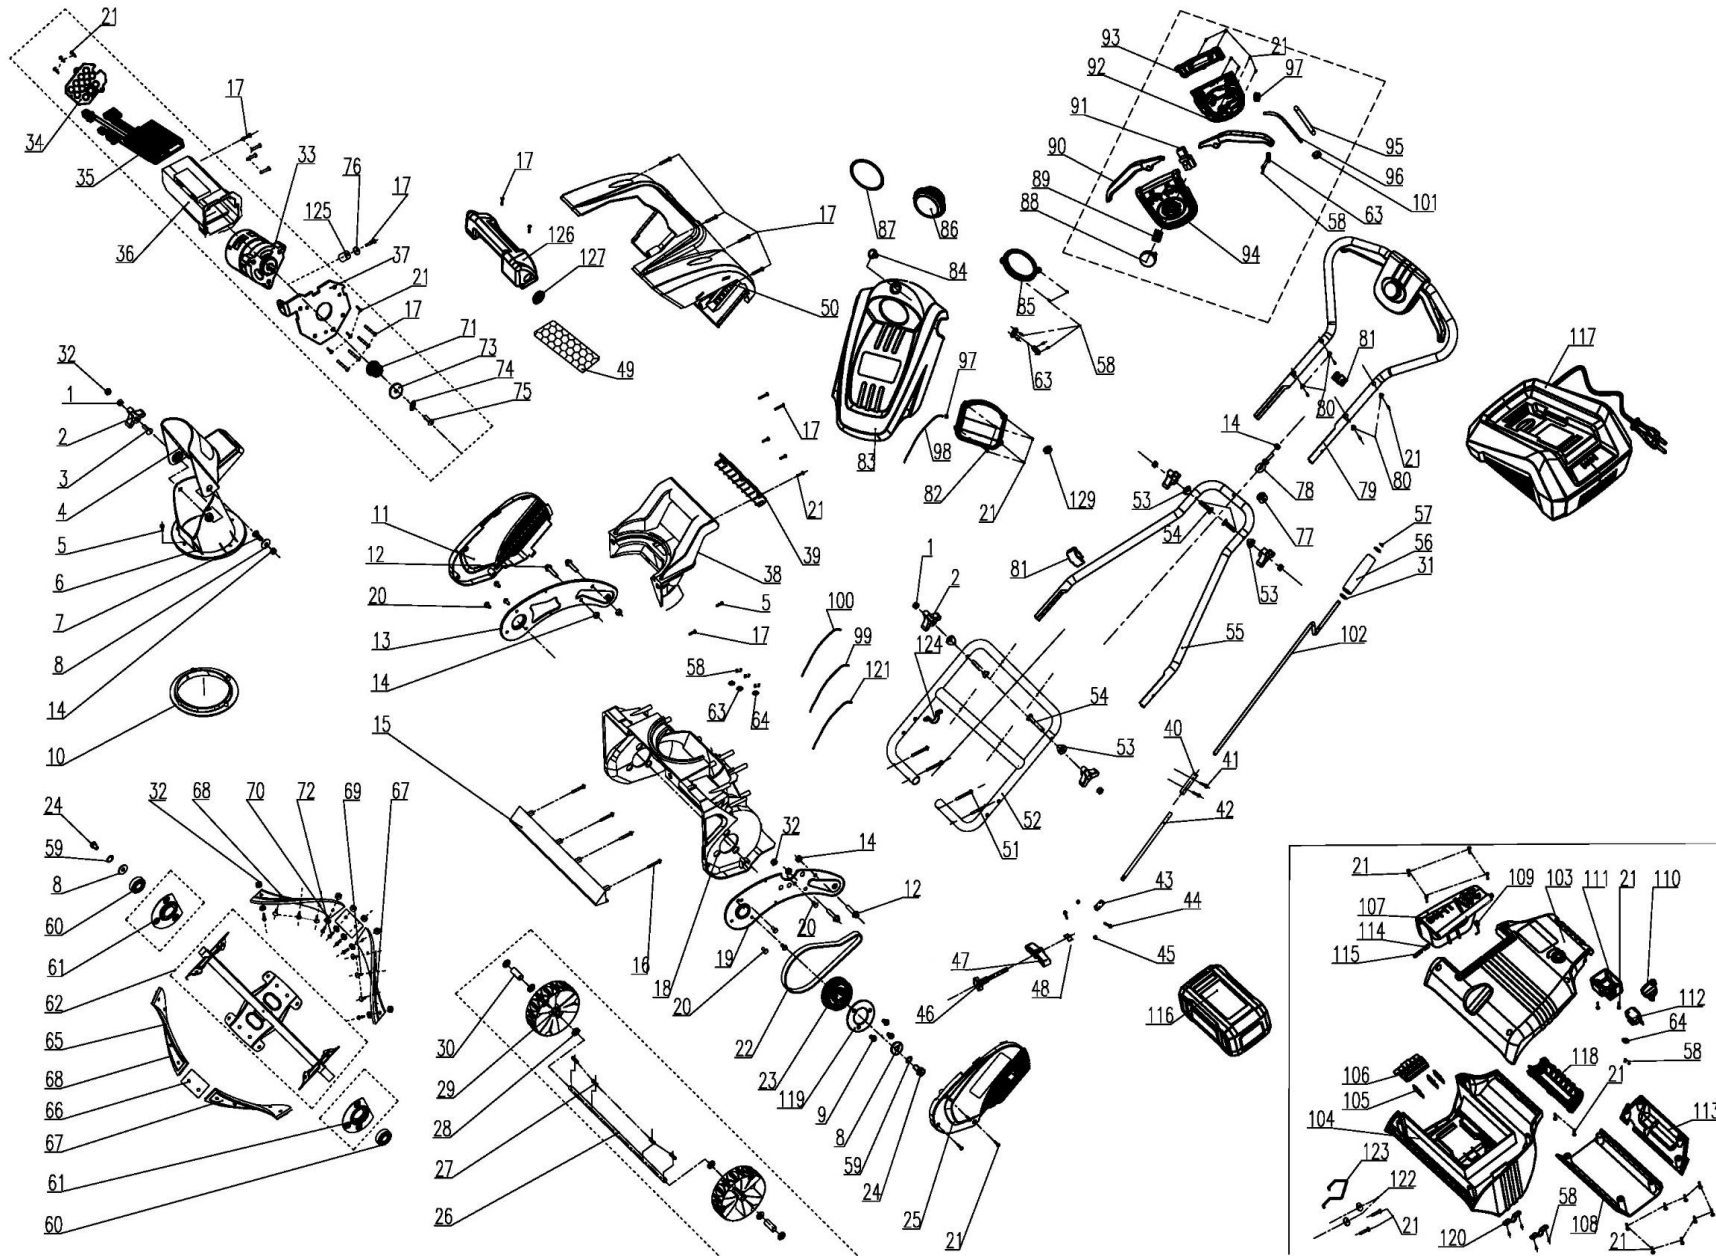

**HECHT**<sup>®</sup>  
made for garden

**9040**

Pozice	Objednáací číslo	Název	Name	Ks	Pozice	Objednáací číslo	Název	Name	Ks
1		Matice M8	Hexagon nut M8	5	38	25331900201	Madlo	Deck handle	1
2	25100105014	Křídlová matice	Knob nut	5	39	25289300201	Spodní díl madla	Handle auxiliary cover	1
3	26800616801	Šroub M8x45	Bolt M8x45	1	40	26300240701	Spojka tyče	Connection sleeve	1
4	25289200203	Klapka komínu	Upper chute cap	1	41		Šroub M4x16	Screw M4x16	2
5	26800105402	Šroub ST5x12	Self-driving screw ST5x12	7	42	26300240601	Spodní tyč	Lower pole	1
6	25308600101	Spodní díl komínu	Chute lower part	1	43	26300240501	Spojovací segment	Universal block	1
7	26800615101	Šroub M8x25	Bolt M8x25	1	44		Šroub M4x20	Screw M4x20	2
8	26800700201	Velká podložka 8x24x2	Big washer 8x24x2	3	45		Matice M4	Hexagon locking nut M4	2
10	25289500201	Podložka komínu	Chute ring	1	46	26900208401	Ozubené kolo	Gear	1
11	25290400301	Pravý boční kryt	Right side cover	1	47	25289700102	Uložení ozubeného kola	Gear seat	1
12		Šroub M8x35	Bolt M8x35	4	48	26900115201	Pružný plátek	Spring steel sheet	1
13	23600172501	Pravá deska	Right board	1	49	25100156701	Pěnová vložka	Filter sponge	1
14	26800500801	Matice M8	Hexagon nut M8	6	50	25289000201	Kryt bunkru	Auger housing upper cover	1
15	25318700102	Spodní lišta bunkru	Auger housing strip plate	1	51		Šroub ST5x45	Self-driving screw ST5x45	4
16		Šroub ST5x35	Self-driving screw ST5x35	4	52	23601017101	Spodní madlo	Lower handle	1
17		Šroub ST5x25	Self-driving screw ST5x25	19	53	25100108501	Plastová tvarová podložka	Curled washer	4
18	25289100204	Bunkr šneku	Auger housing	1	54	26800600401	Šroub madla	Flat head bolt	4
19	23601017201	Levá deska	Left board	1	55	23601019201	Středové madlo	Middle handle	1
20	S-06*12	Šroub M6x12	Hexagon bolt M6x12	7	56	25290100201	Madlo páky komínu	Control rod handle	1
21	26800100501	Šroub ST4x16	Self-driving screw ST4x16	51	57		Pojistný kroužek 8	Circlip 8	1
22	25100207001	Ozubený řemen 460-5M-13	Synchronous belt 460-5M-1	1	58		Šroub ST4x12	Self-driving screw ST4x12	20
23	26900211601	Řemenice hnaná	Driven sheave	1	59	26800800202	Pružná podložka 8	Spring washer 8	2
24	26800615001	Šroub M8x20	Hexagon bolt M8x20	2	60	26800405401	Ložisko 6203-RS	Bearing 6203-RS	2
25	25290300301	Levý boční kryt	Left side cover	1	61	26300241601	Kryt ložiska	Bearing cover	2
26	26200108201	Osa kol	Wheel axle	1	62	23600197901	Hřídel šneku	Auger shaft	1
27	26300230101	Závlačka	Cotter pin	4	63		Upínací svorka kabelu	Cable pressing board	4
28	P-10	Podložka 10	Flat washer 10	6	64	26300120301	Destička	Wheel axle board	2
29	25289800101	Kolo	Wheel	2	65	25100160901	Lamela šneku velká	Auger scraping plate	4
30	26900208001	Pouzdro kola	Wheel bushing	2	66	25100161101	Lamela šneku malá	Auger small scraping plate	2
31	26800700701	Podložka 8	Flat washer 8	2	67	23600199701	Levý držák lamely	Scraping plate left frame	2
32	26800500501	Matice M6	Hexagon lockng nut M6	14	68	23600199801	Pravý držák lamely	Scraping plate right frame	2
33	27400101401	Elektromotor	Motor	1	69	26809008601	Nýt 6x10	Rivet 6x10	12
34	25329000101	Mřížka	Motor cover board	1	70	26800700301	Velká podložka 6	Big washer 6	13
35	27600103601	Elektronika	Brushless motor controller	1	71	26900211701	Pastorek motoru (řemenice)	Motor sheave	1
36	25328900101	Kryt motoru	Motor cover	1	72		Šroub M6x20	Screw M6x20	12
37	23600403301	Deska napínáku	Tension board	1	73		Velká podložka 5x28x1,5	Big washer 5x28x1,5	1