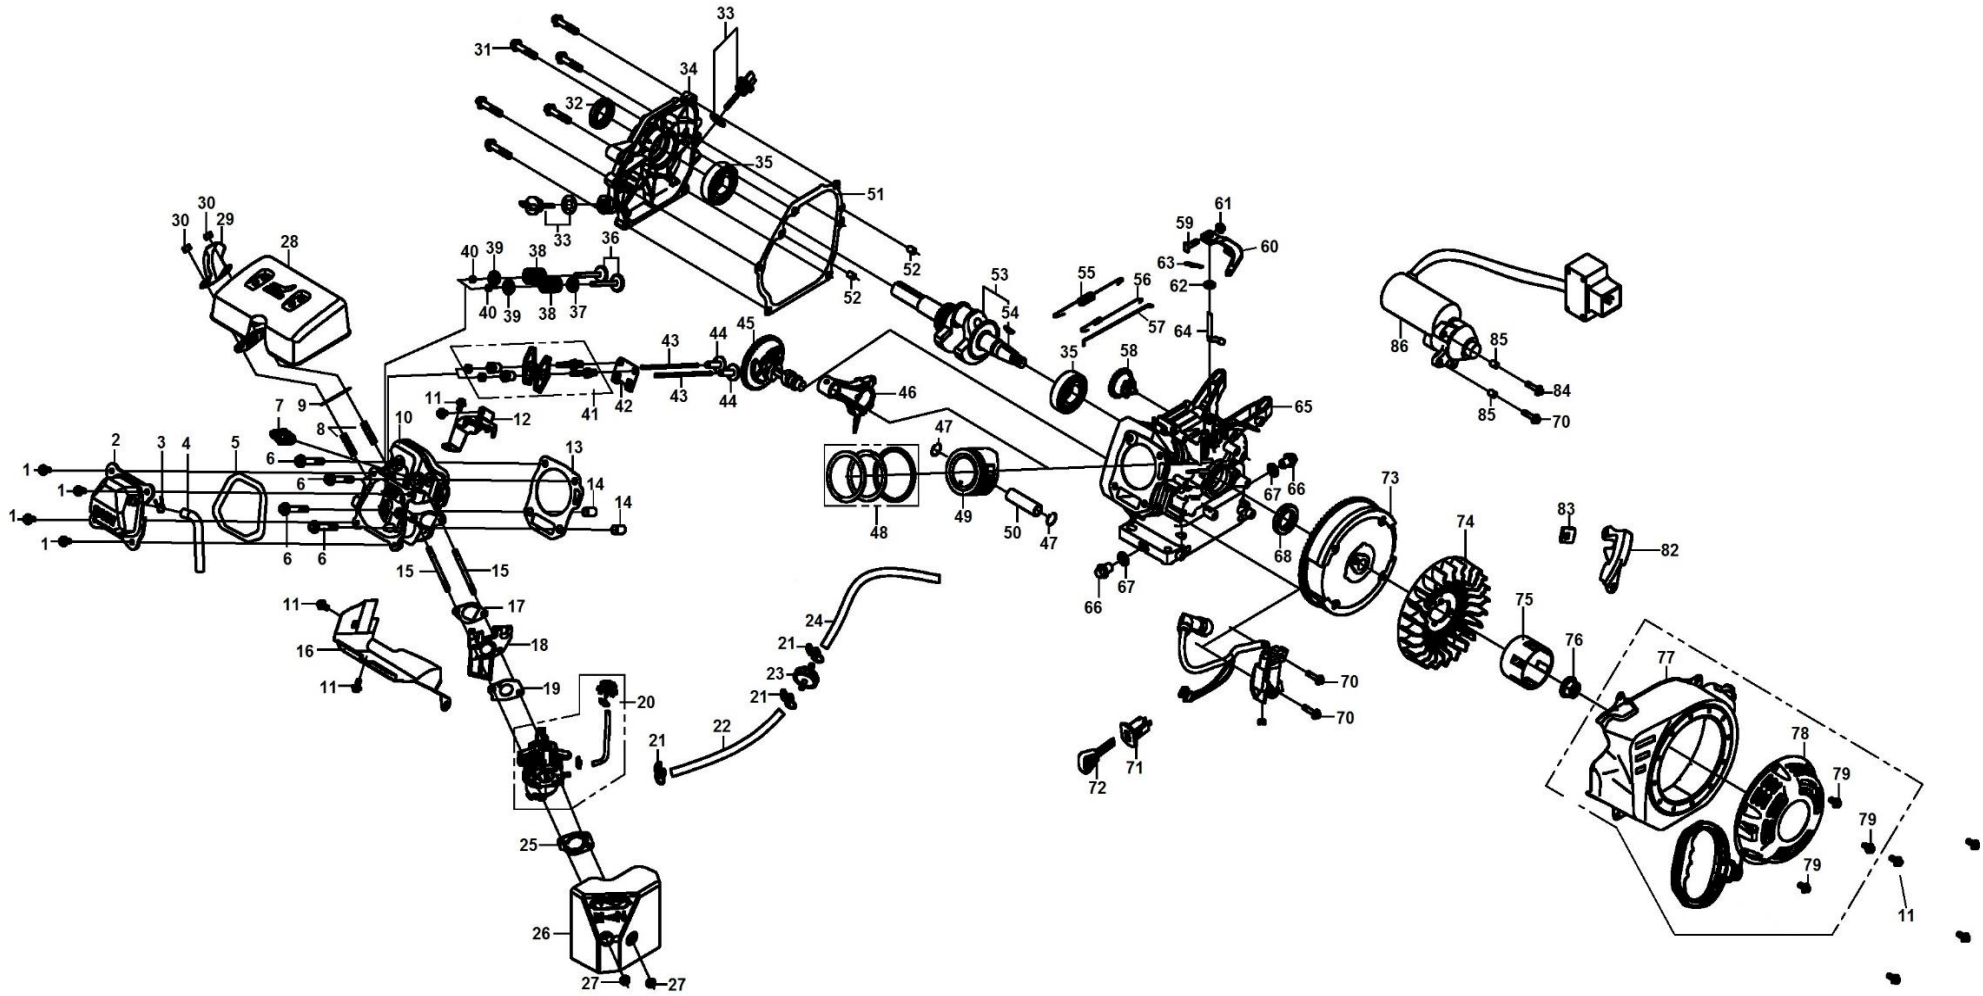

Pozice	Objednací číslo	Název	Name	Pozice	Objednací číslo	Název	Name
1	380140215-0003	Šroub M6x14	Flange bolt M6x14	37	140400011-0001	Těsnění ventilu	Valve seal
2	120220031-0001	Ventilové víko	Cylinder head cover	38	140340022-0001	Pružina ventilu	Valve spring
3		Svorka hadičky	Tube clip	39	140380017-0001	Podložka pružiny ventilu	Valve spring retainer
4	380740754-0001	Hadička odvodušnění	Breathing tube	40	140320001-0001	Krytka ventilu	Valve rotator
5	120250013-0001	Těsnění ventilového víka	Cylinder head cover gasket	41	140450022-0001	Vahadlo ventilu kompletní	Valve rocker assembly
6	380140336-0001	Šroub M6x60	Flange bolt M6x60	42	140710001-0001	Vodící deska zdvihací tyčky	Push rod guide plate
7	270960014-0001	Svíčka F7RTC	Spark plug F7RTC	43	140670004-0001	Tyčka zdvihu ventilu	Valve push rod
8	380180098-0001	Svorník	Stud bolt	44	140690002-0001	Zdvihátko	Valve tappet
9	180650065-0001	Těsnění výfuku	Muffler gasket	45	140020113-0012	Vačková hřídel	Camshaft
10	120080275-0001	Hlava válce	Cylinder head	46	130150039-0001	Ojnice	Connecting rod
11	380140011-0004	Šroub M6x10	Flange bolt M6x10	47	380560056-0001	Pojistka pístního čepu	Piston pin clip
12	171680108-0001	Deska regulátoru	Governor control board	48	130070079-0001	Pístní kroužky sada	Piston ring set
13	120150144-0001	Těsnění hlavy válce	Cylinder head gasket	49	130030081-0001	Píst	Piston
14	380600117-0001	Čep	Dowel pin	50	130060031-0001	Pístní čep	Piston pin
15	380180093-0001	Svorník	Stud bolt	51	110830007-0001	Těsnění klikové skříně	Crankcase cover
16		Kryt	Shroud	52	380600120-0001	Čep	Dowel pin
17	170430060-0001	Těsnění příruby karburátoru	Intake flange gasket	53	130290462-0001	Klikový hřídel	Crankshaft
18	170440038-0001	Příruba karburátoru	Carburetor intake flange	54	380620112-0001	Pero	Key
19	170430048-0001	Těsnění karburátoru	Carburetor gasket	55	171600070-0001	Pružina	Spring
20	170021506-0001	Karburátor	Carburetor	56	171610002-0001	Pružina táhla	Governor rod spring
21	380950188-0001	Svorka hadičky	Tube clip	57	171590004-0001	Táhlo plynu	Governor rod
22	380750457-0001	Palivová hadička	Fuel tube	58	171750001-0001	Regulátor otáček	Governor assembly
23	170010028-0001	Palivový filtr	Fuel filter	59	380250002-0001	Šroub M6x21	Quadrant head bolt M6x21
24	380750187-0002	Palivová hadička	Fuel tube	60	171620001-0001	Páka regulátoru	Governor arm
25	170430065-0001	Těsnění	Gasket	61	380370048-0001	Matice M6	Flange nut M6
26	180020743-0001	Kryt karburátoru	Carburetor cover	62	380450531-0001	Podložka	Flat washer
27	380370048-0003	Matice M6	Flange nut M6	63	381350004-0001	Závlačka	Cotter pin
28	180571815-0001	Výfuk	Muffler	64	171630001-0001	Ovládací táhlo regulátoru	Governor control rod
29		Usměřovač splodin	Exhaust pipe	65	110810005-0001	Kliková skříň	Crankcase
30	380340005-0005	Matice M8	Flange nut M8	66	110260025-0001	Vypouštěcí šroub	Oil drain bolt
31	380140028-0004	Šroub	Flange bolt	67	380450514-0001	Podložka	Washer
32	380650491-0001	Gufero	Oil seal	68	380650490-0001	Gufero	Oil seal
33	110690035-0001	Olejová měrka	Oil dipstick	69	270920326-0001	Zapalování	Ignition
34	110820014-0001	Kryt klikové skříně	Crankcase cover	70	380140102-0004	Šroub M6x25	Flange bolt M6x25
35	6206	Ložisko 6206	Bearing 6206	71	271660054-0001	Spínací skříňka	Engine switchbox
36	500550069-0001	Ventily sada	Valve set	72	273210001-0001	Klíček	Key