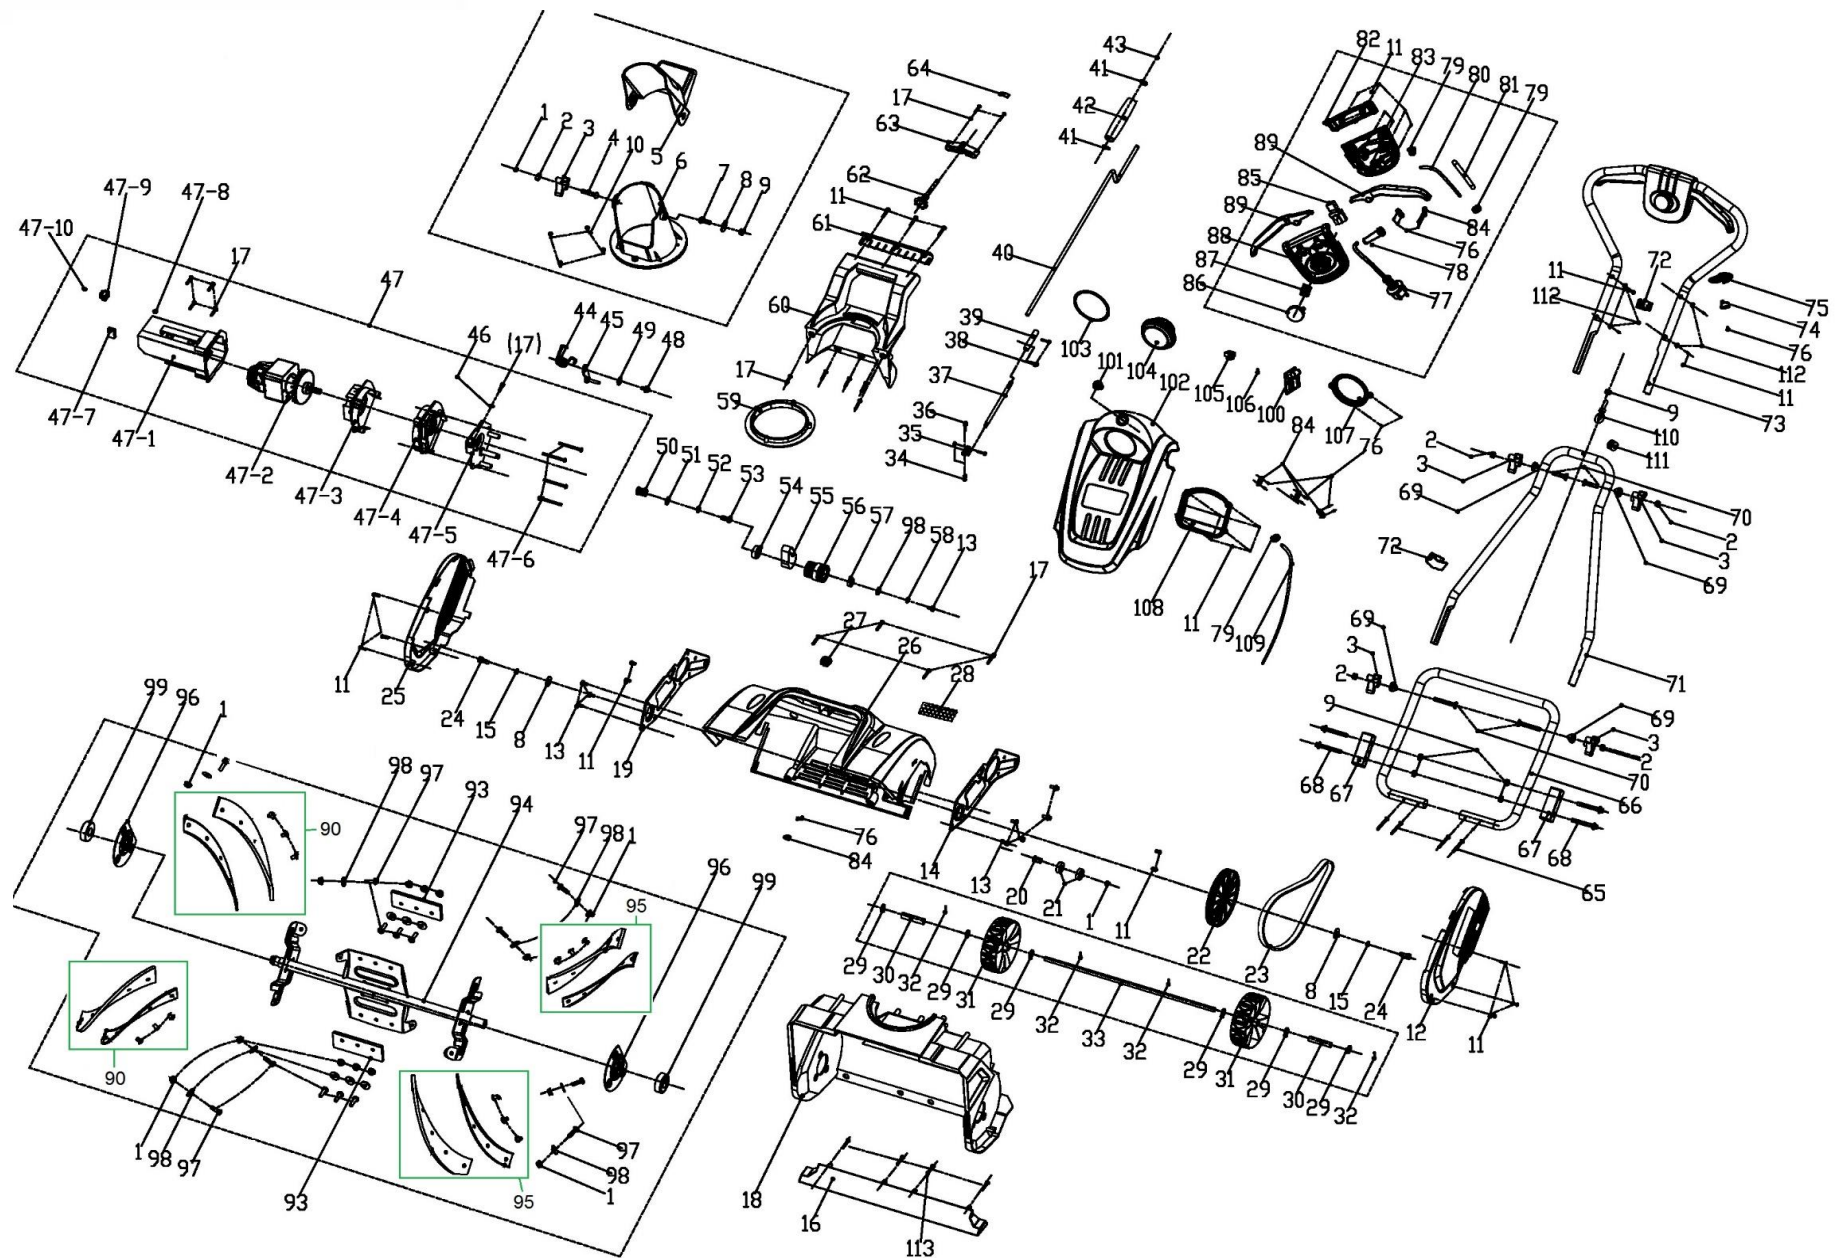

**HECHT**<sup>®</sup>  
made for garden

**9201E**

Pozice	Objednáací číslo	Název	Name	Ks	Pozice	Objednáací číslo	Název	Name	Ks
1	26800500501	Matice M6	Lock nut M6	16	38	26800203501	Šroub M4x16	Screw M4x16	2
2	26800502301	Matice M8	Nut M8	5	39	26300240701	Spojovací pouzdro	Connecting sleeve	1
3	25100105014	Křídlová matice	Knob nut	5	40	23600401901	Horní táhlo ovl. komínu	Upper control rod	1
4	26800616801	Šroub	Bolt	1	41	26800700701	Podložka 8	Washer 8	2
5	25289200203	Klapka výhozu	Chute cap	1	42	25290100201	Madlo táhla komínu	Handle	1
6	25308600101	Komín výhozu	Chute	1	43	26800901401	Pojistný kroužek 8	Circlip 8	1
7	26800615101	Šroub M8x25	Bolt M8x25	1	44	26801122701	Pružina	Spring	1
8	26800700201	Podložka 8x24x2	Washer 8x24x2	3	45	26300261901	Rameno	Rocker	1
9	26800500801	Matice M6	Lock nut M6	6	46	26800706301	Podložka	Washer	1
10	26800105402	Šroub ST5x12	Self-driving screw ST5x12	4	47	22300105501	Motor kompletní	Motor assembly	1
11	26800100501	Šroub ST4x16	Self-driving screw ST4x16	27	47-1	25290500102	Kryt motoru	Motor cover	1
12	25308800201	Levý kryt	Left side cover	1	47-2	27400303501	Motor	Motor	1
13	26800611201	Šroub M6x12	Bolt M6x12	9	47-3	25290700102	Kryt ventilátoru	Fan cover left	1
14	23600183801	Levý držák	Left bracket	1	47-4	25290600101	Kryt ventilátoru	Fan cover right	1
15	26800800202	Podložka 8	Washer 8	2	47-5	23600401701	Deska napínaču	Tensioner board	1
16	25309400101	Sběrná lišta bunkru	Shovel plate	1	47-6	26800107601	Šroub ST5x65	Self-driving screw ST5x65	1
17	26800108001	Šroub ST5x25	Bolt ST5x25	16	47-7	28200105201	Kondenzátor	Capacitor	1
18	25308900101	Bunkr šneku	Auger housing	1	47-8	28200201701	Cívka	Inductance	1
19	23600183701	Pravý držák	Right bracket	1	47-9	22900200201	Svorkovnice	Terminal	1
20	26900208101	Pouzdro	Bushing	1	47-10	26800100801	Šroub ST3x16	Self-driving screw ST3x16	1
21	26800401501	Ložisko 6001-Z	Bearing 6001-Z	2	48	26800311002	Šroub	Bolt	1
22	25500107201	Řemenice pohonu	Driven sheave	1	49	26300118902	Podložka	Washer	1
23	25100160701	Drážkový řemen	Ribbed belt	1	50	26900211201	Hnací řemenice	Engine sheave	1
24	26800615001	Šroub M8x20	Bolt M8x20	2	51	26300280601	Podložka	Washer	1
25	25308700201	Pravý kryt	Right side cover	1	52	26800800402	Pružná podložka 5	Spring washer 5	1
26	25309100201	Horní kryt	Upper cover	1	53	26800201002	Šroub M5x12	Screw M5x12	1
27	25290800101	Průchodka kabelu	Cable grommet	1	54	26800401201	Ložisko 6201-Z	Bearing 6201-Z	1
28	25100156701	Filtr	Filter	1	55	25100165201	Ozubený řemen 225-5M-17	Synch. belt 225-5M-17	1
29	26800700601	Podložka 10	Washer 10	6	56	26900211101	Řemenice	Sheave	1
30	26900116701	Pouzdro	Bushing	2	57	26800406401	Ložisko 6000-Z	Bearing 6000-Z	1
31	25289800101	Kolo	Wheel	2	58	26800800303	Pružná podložka 6	Spring washer 6	1
32	26300230101	Čep	Pin	4	59	25289500201	Kroužek komínu	Chute base ring	1
33	26200109201	Osa kol	Wheel axle	1	60	25309000101	Madlo komínu	Chute handle	1
34	26800500201	Matice M4	Lock nut M4	2	61	25289300201	Kryt madla	Handle cover	1
35	26300240501	Mezičlen	Universal block	1	62	26900208401	Pastorek ovládání komínu	Steering gear	1
36	26800204001	Šroub M4x20	Screw M4x20	2	63	25289700102	Uložení táhla ovládání	Control rod seat	1
37	26300240601	Spodní táhlo ovl. komínu	Lower control rod	1	64	26900115201	Svorka	Plate	1