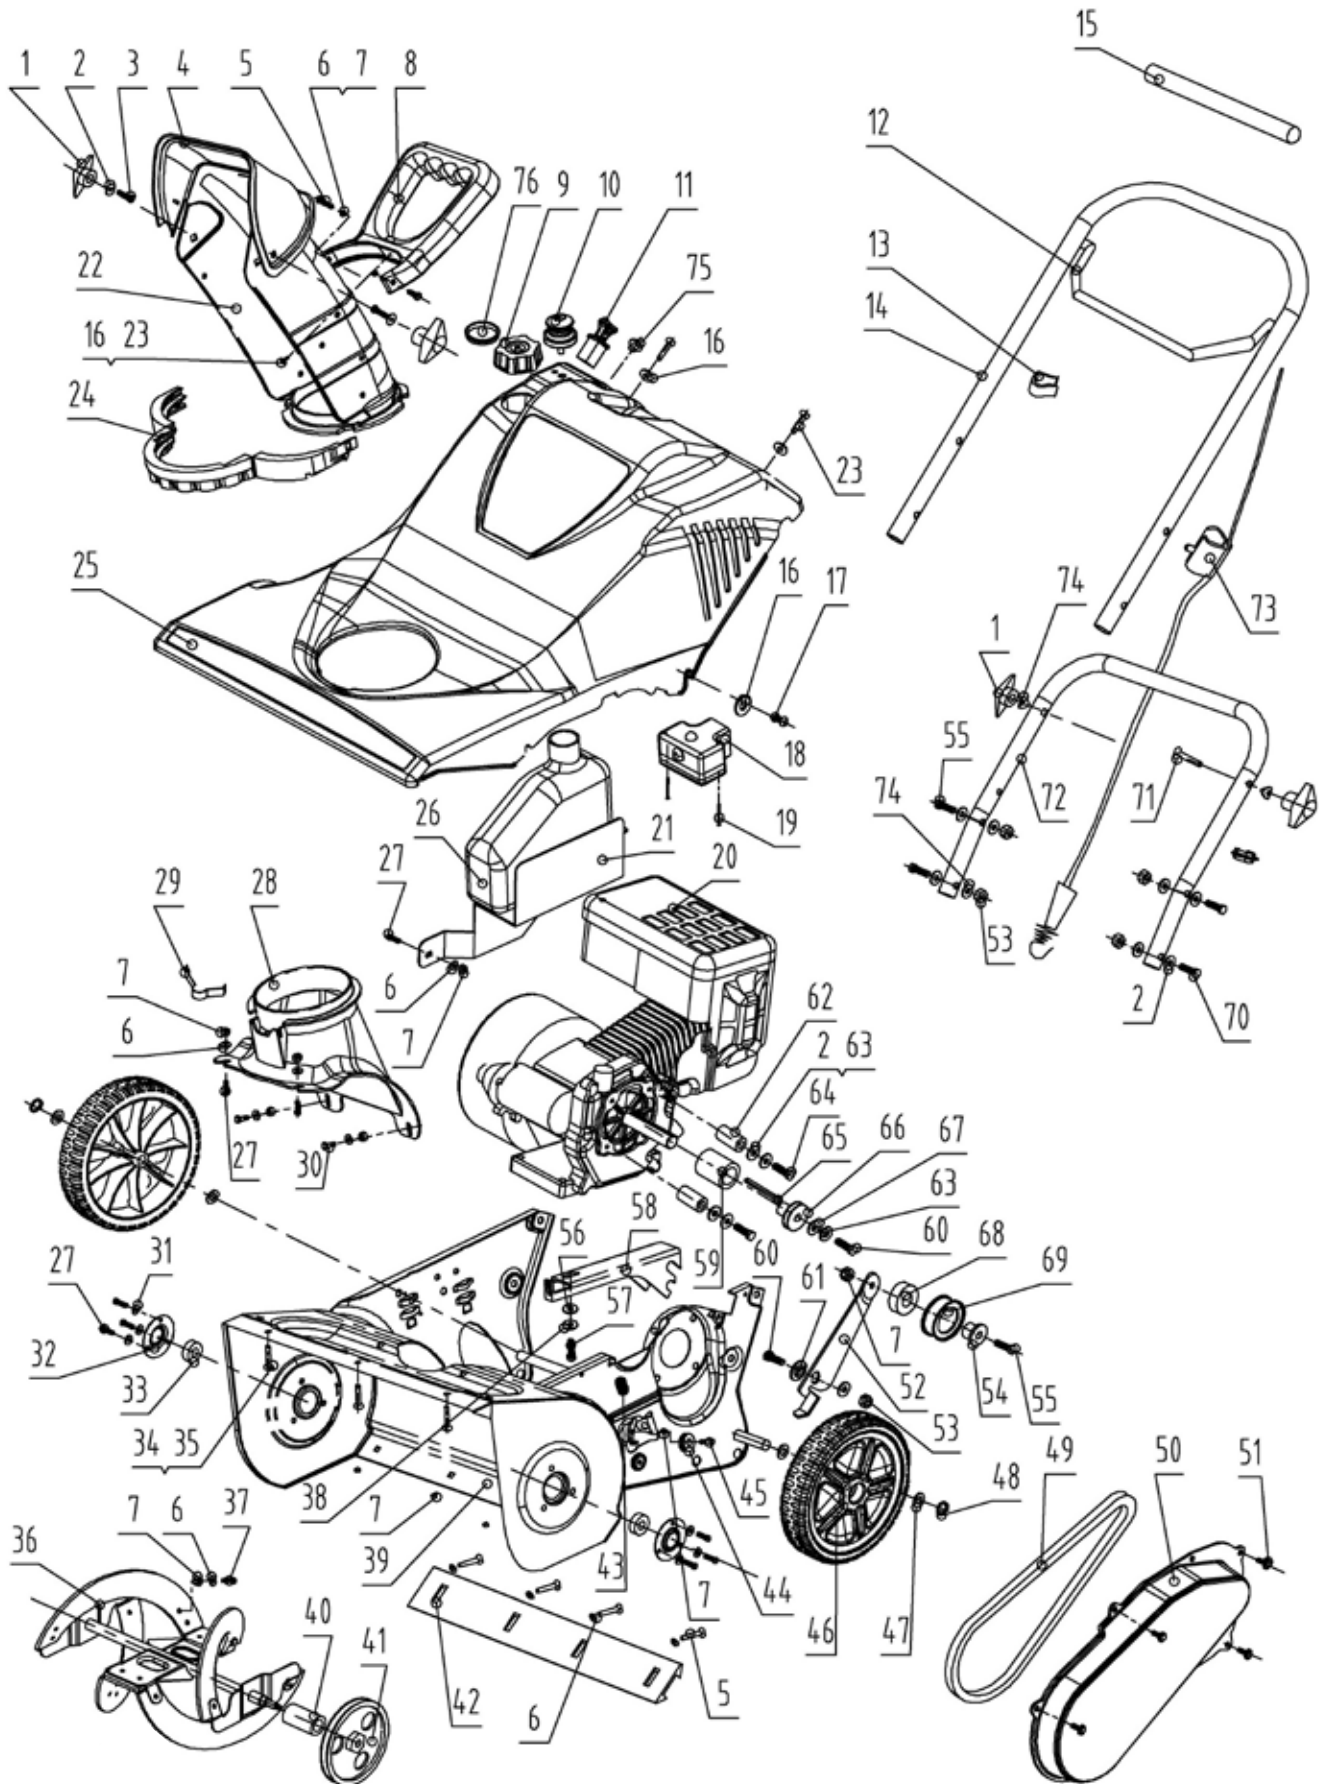

HECHT[®] 9533

made for garden

Refe. No	English Name	Czech Name	Q'ty	Part List
1	Knob	matka-růžice	4	8313-765301
2	Flat Washer	podložka plochá	11	8WF-08D
3	Square Neck Screw	šroub vratový	2	8SLJD08-30D
4	Chute Deflector	usměrňovač výhozu	1	8101-765003
5	Square Neck Screw	šroub vratový	6	8SLJD08-20D
6	Flat Washer	podložka plochá	32	8WF-06D
7	Nylong Locknut	matice samojistná	33	8NG-06D
8	Chute Direction Control Handle	madlo ovládání výhozu	1	8001-765301
9	Fuel Tank Cap	víčko pal. Nádrže	1	8020-865402
10	Primer	primer	1	17140-ic77-0200
11	Ignition Assembly	táhlo sytiče	1	953311
12	Swith Bar	ovládací páka	1	8001-765402
13	Cable Clip	držák lanka	1	8281-500102
14	Upper Handle	horní madlo	1	8061-765401
15	Upper Handle Cover	kryt madla	1	8331-765401
16	Flat Washer	podložka plochá	6	8WF-04D
17	Tapping Screw	samořezný šroub	3	8SJAB40-18B
18	Starting Switch(without)	spínač	1	953318
19	Tapping Screw	samořezný šroub	2	8SJAB04-60D
20	Engine	motor	1	8550-755401
21	Bracket	držák pal. Nádrže	1	8292-765401
22	Discharge Chute	tubus výhozu	1	8101-765301
23	Tapping Screw	samořezný šroub	3	8SJAB40-14B
24	Lathedog	spona výhozu	1	8204-765301
25	Main Cover	horní kryt	1	8020-765401
26	Oil Tank	pakl. Nádrž-mix	1	8165-765401
27	Hex Washer Screw	šroub	9	8SFDD06-16D
28	Chute Seat	spodní díl výhozu	1	8101-765302
29	Chute Clip	klip výhozu	1	8324-765301
30	Screw	šroub	2	8SJA06-16D
31	Washer	podložka	6	8WS-06D
32	Flange Keeper	pouzdro	2	8186-765301
33	Ball Bearing	ložisko	2	BC-203709-ST
34	Flat Washer	podložka plochá	3	8WF-05D
35	Tapping Screw	samořezný šroub	3	8SJAB50-16B
36	Auger	šnek	1	8231-765301
37	Hex Washer Screw	šroub	20	8SFDD06-20D
38	Washer	podložka	1	8WS-10D
39	Auger Housing	bunkr	1	8144-765301
40	Spacer	distanční vložka	1	8201-765302
41	Big Pulley	řemenice	1	8122-765301
42	Shovel	břit	1	8181-765301
43	Extension Spring	tažná pružina	1	8342-765301
44	Guide Roller	vodící kladka	1	8121-765005
45	Screw	šroub	1	8206-765004
46	Wheel	kolo	2	8121-765301
47	Flat Washer	podkložka plochá	4	8WF-13D