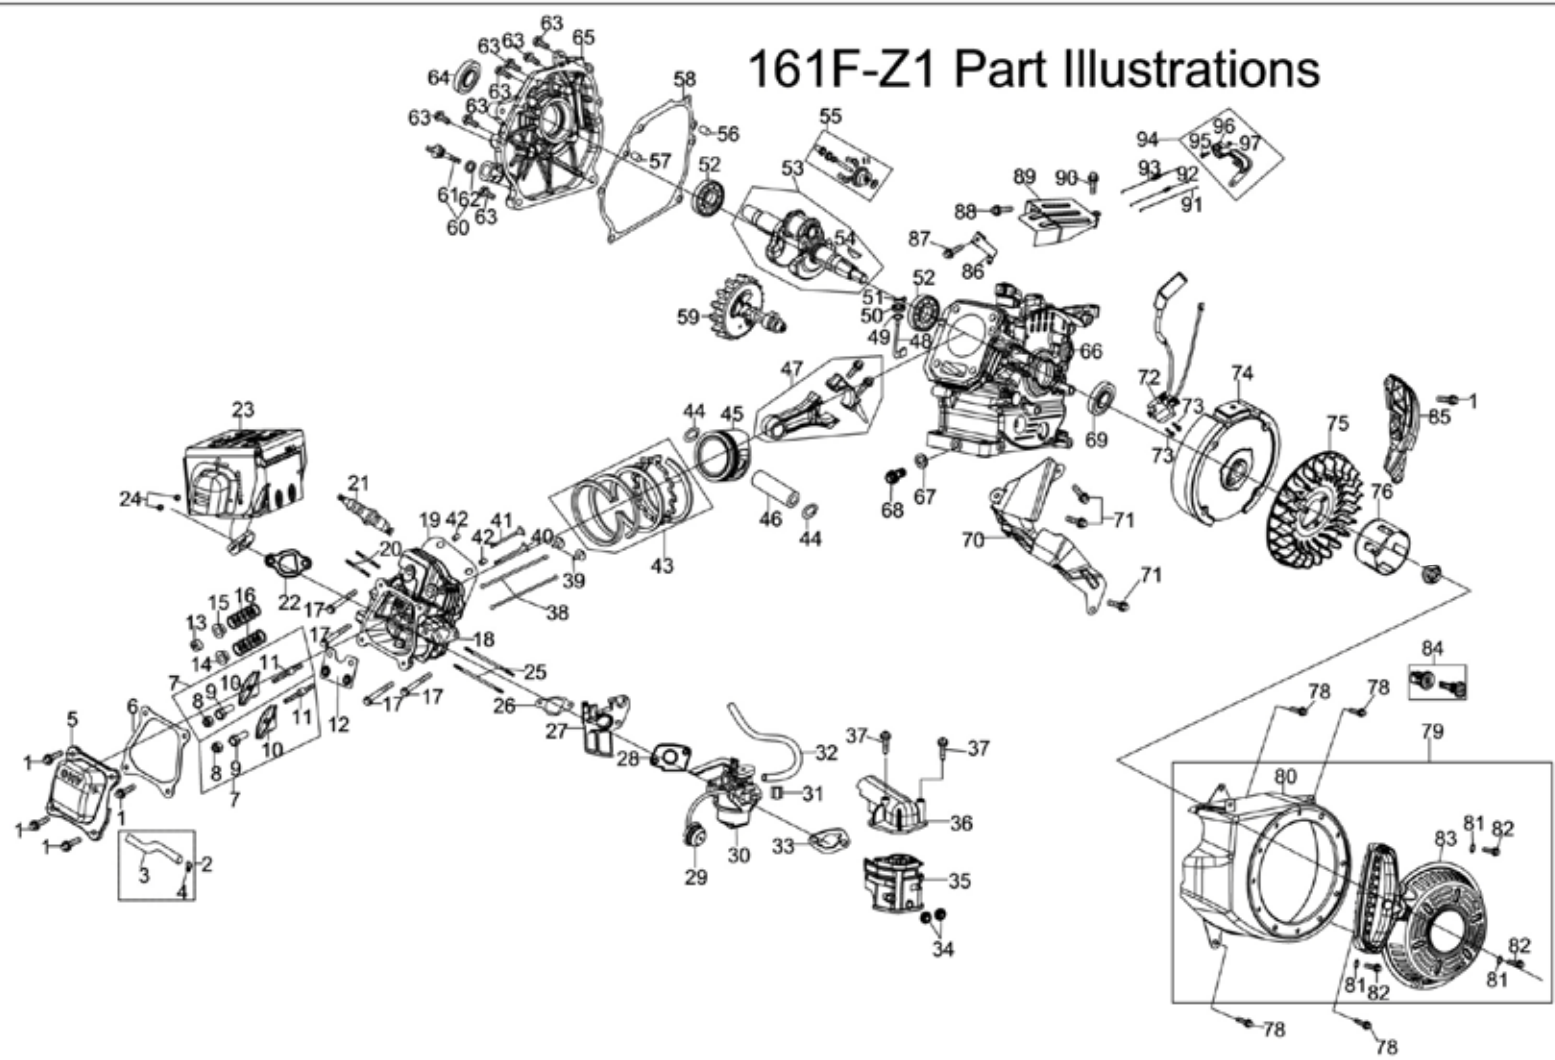

161F-Z1 Part Illustrations

pozice	objednací číslo	název	Description	množství
1	B057890006001670B	šroub	BOLTM6x16	5
2	12104-IC77-0200	hadička odvodušnění komplet	BREATHER HOSE	1
3	12104-IC77-0000	hadička odvodušnění	BREATHER HOSE	1
4	17020-QB60-0000	svorka hadičky odvodušnění	BREATHER HOSE CLAMP	1
5	11221-LC90-0300	víčko ventilů	VALVE COVER	1
6	90229-KB01-0400	těsnění ventilového víčka	VALVE COVER GASKET	1
7	15400-LC90-0001	sada ventilu	VALVE ROCKER ARM AND BOLT	2
8	15414-KB01-0000	matice	NUT PIVOT LOCK	2
9	15403-KB01-0000	matice	NUT , PIVOT	2
10	15401-LC90-0001	vahadlo	ROCKER ARM	2
11	15415-KB01-0000	šroub	STUD, ROCKER	2
12	15406-IB84-0100	deska ventilů	PLATE PUSH ROD GUIDE	1
13	15713-KB01-0000	vymezovací kroužek	ADJUSTER EX. VALVE	1
14	15711-KB01-0000	pojistný kroužek sacího ventilu	INTAKE VALVE RETAINER	1
15	15712-KB01-0000	pojistný kroužek výfukového ventilu	EXHAUST VALVE RETAINER	1
16	15703-KB01-0000	pružina ventilů	SPRING VALVE	2
17	B057890008005070B	šroub M6	BOLT FLANGE 8x50	4
18	1122B-IC91-0000	hlava	CYLINDER HEAD	1
19	9022B-IC91-0000	těsnění hlavy	GASKET CYLINDER HEAD	1