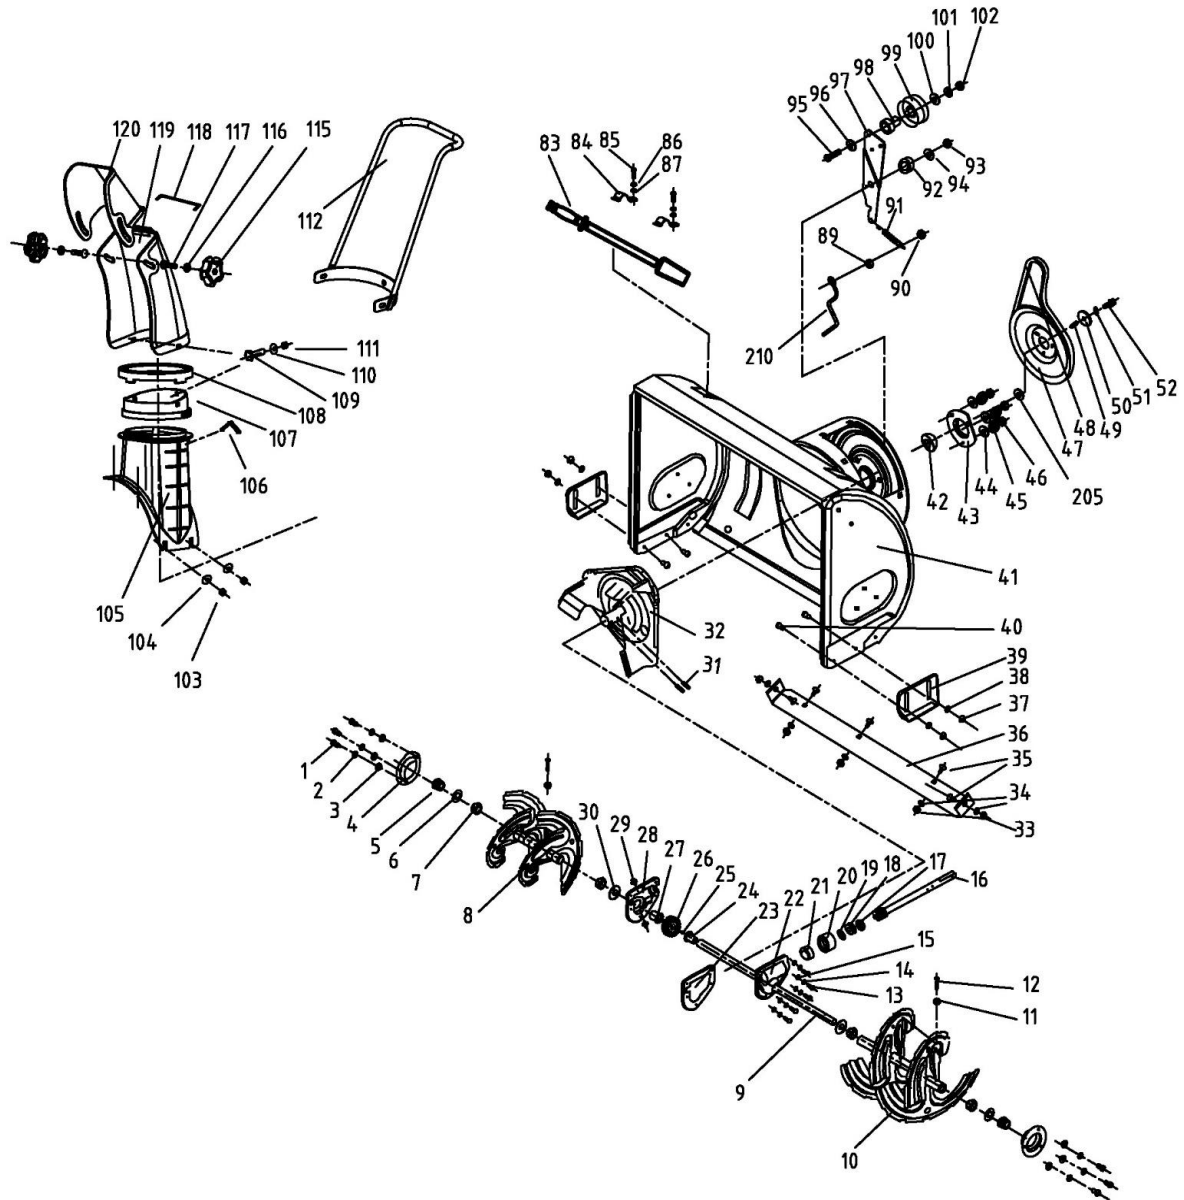

HECHT®
made for garden

9550