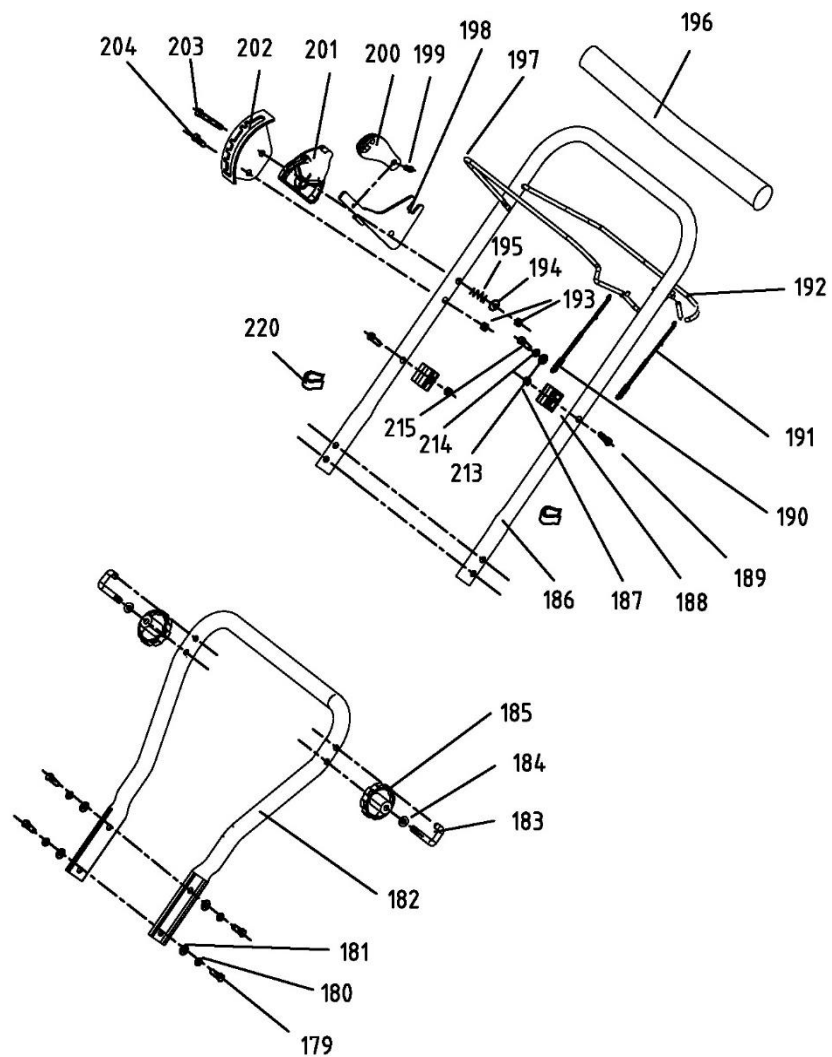

HECHT[®]
made for garden

9550

HECHT[®]
made for garden

9550

Pozice	Objednací číslo	Název	Name	Ks
1	8SFDD08-16D	Šroub	Hex screw	6
2	8WS-08D	Pružná podložka	Spring washer	6
3	8WF-08D	Podložka	Flat washer	6
4	8145-765001	Kryt ložiska	Bearing housing	2
5	8210-765001	Plastové pouzdro	Hex Flange Bearings	2
6	8202-765002	Podložka	Flat washer	10
7	8334-765001	Pouzdro	Flange Bushing	4
8	8231-765902	Šnek pravý	Auger right	1
9	8081-765901	Hřídel šneku	Auger axle	1
10	8231-765901	Šnek levý	Auger left	1
11	8NG-08D	Matice	Lock nut	2
12	8086-765001	Čep	Pin	2
13	8SFDD06-20D	Šroub	Screw	6
14	8WS-06D	Pružná podložka	Spring washer	6
15	8WF-061216D	Podložka	Flat washer	6
16	8085-765901	Šneková hřídel	Worm shaft	1
17	8208-765003	Ucpávka 20x35x7	Grease plug 20x35x7	1
18	BK-203510-ST	Axiální ložisko 51104	Thrust bearing 51104	1
19	8202-765003	Těsnění	Gasket	1
20	BC-203709-ST	Ložisko	Bearing	1
21	BC-122808-ST	Kluzné ložisko	Bearing	1
22	8142-765004	Levá polovina skříně	Left housing	1
23	8208-765002	Těsnění skříně	Gasket	1
24	8334-765008	Pouzdro	Bushing	1
25		Pero	Semicircular key	1
26	SJ-038	Ozubené kolo	Gear	1
27	8334-765008	Pouzdro	Bushing	1
28	8142-765005	Pravá polovina skříně	Right housing	1
29		Maznice	Grease fitting	2
30		Těsnění	Seal ring	2
31	8PB06-35B	Čep	Pin	2
32	8403-765901	Ventilátor	Impeller	1
33	8NG-08D	Matice	Lock nut	5
34	8WF-08D	Podložka	Washer	5