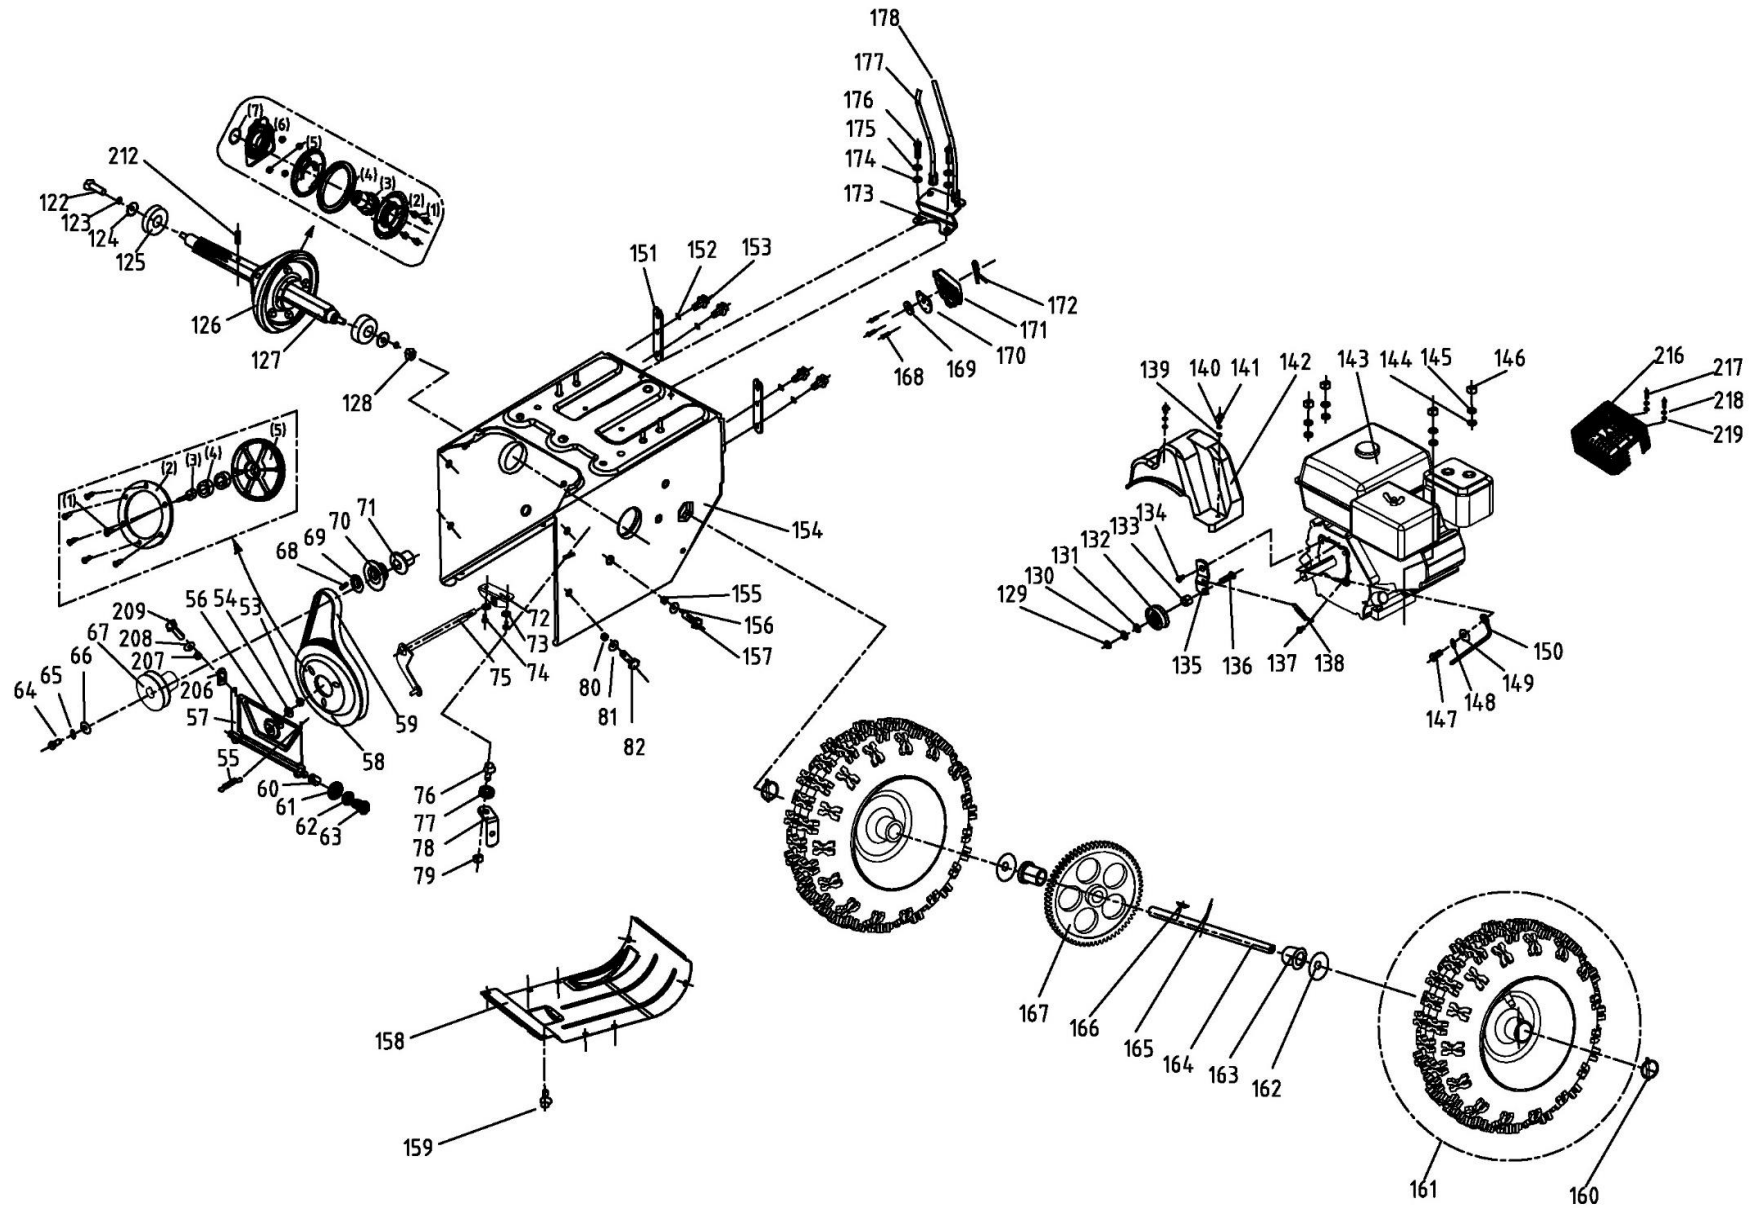

HECHT[®]
made for garden

9550

HECHT[®]
made for garden

9550

Pozice	Objednací číslo	Název	Name	Ks
1	8SFDD08-16D	Šroub	Hex screw	6
2	8WS-08D	Pružná podložka	Spring washer	6
3	8WF-08D	Podložka	Flat washer	6
4	8145-765001	Kryt ložiska	Bearing housing	2
5	8210-765001	Plastové pouzdro	Hex Flange Bearings	2
6	8202-765002	Podložka	Flat washer	10
7	8334-765001	Pouzdro	Flange Bushing	4
8	8231-765902	Šnek pravý	Auger right	1
9	8081-765901	Hřídel šneku	Auger axle	1
10	8231-765901	Šnek levý	Auger left	1
11	8NG-08D	Matice	Lock nut	2
12	8086-765001	Čep	Pin	2
13	8SFDD06-20D	Šroub	Screw	6
14	8WS-06D	Pružná podložka	Spring washer	6
15	8WF-061216D	Podložka	Flat washer	6
16	8085-765901	Šneková hřídel	Worm shaft	1
17	8208-765003	Ucpávka 20x35x7	Grease plug 20x35x7	1
18	BK-203510-ST	Axiální ložisko 51104	Thrust bearing 51104	1
19	8202-765003	Těsnění	Gasket	1
20	BC-203709-ST	Ložisko	Bearing	1
21	BC-122808-ST	Kluzné ložisko	Bearing	1
22	8142-765004	Levá polovina skříně	Left housing	1
23	8208-765002	Těsnění skříně	Gasket	1
24	8334-765008	Pouzdro	Bushing	1
25		Pero	Semicircular key	1
26	SJ-038	Ozubené kolo	Gear	1
27	8334-765008	Pouzdro	Bushing	1
28	8142-765005	Pravá polovina skříně	Right housing	1
29		Maznice	Grease fitting	2
30		Těsnění	Seal ring	2
31	8PB06-35B	Čep	Pin	2
32	8403-765901	Ventilátor	Impeller	1
33	8NG-08D	Matice	Lock nut	5
34	8WF-08D	Podložka	Washer	5