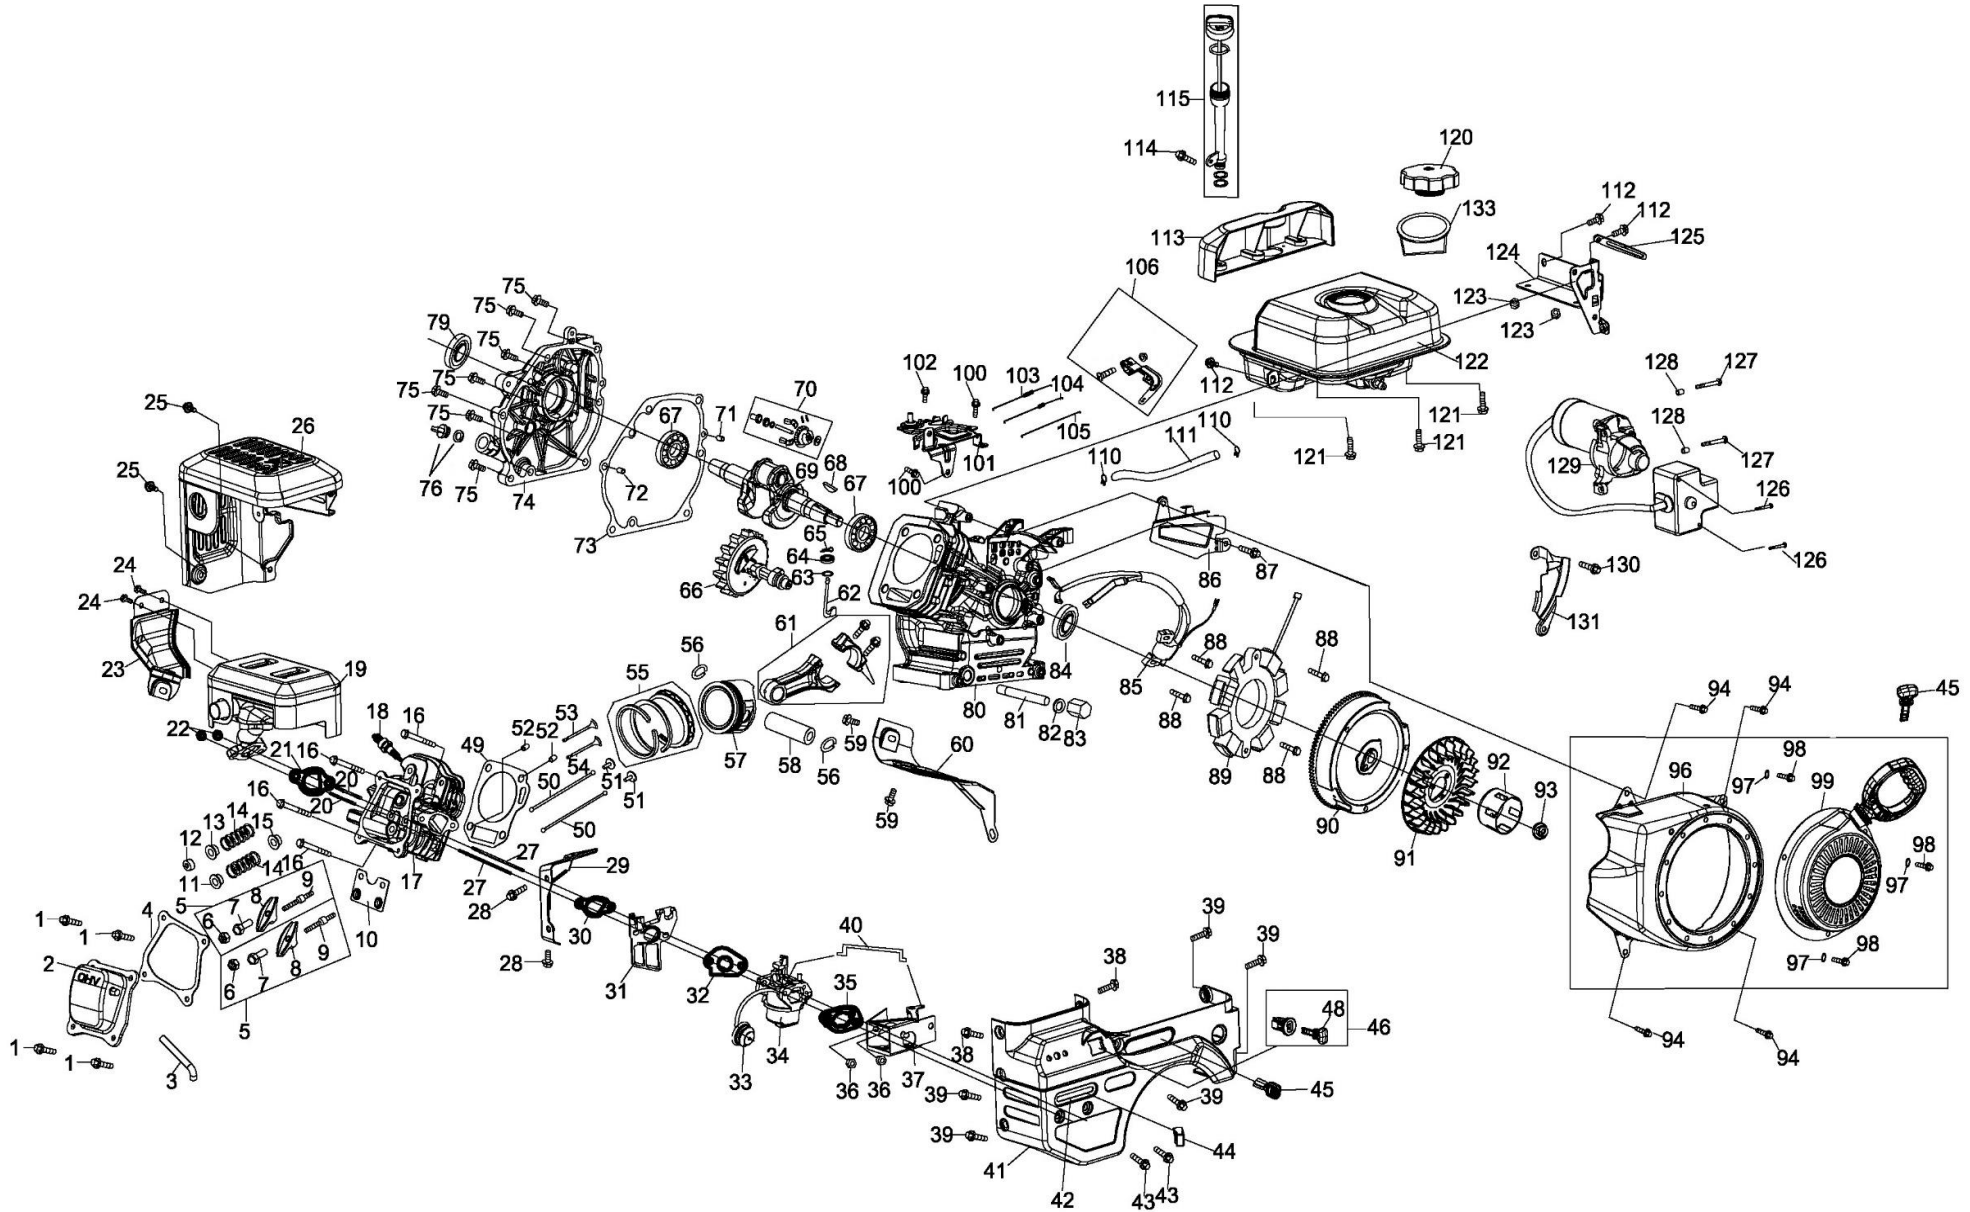

HECHT®
made for garden

9550

Pozice	Objednací číslo	Název	Name	Ks
1	B057890006001670B	Šroub M6x16	Bolt M6x16	4
2	11221-LC90-0100	Ventilové víko	Cylinder head cover	1
3	12104-LG10-0000	Hadička odvodušnění	Breathing pipe	1
4	90229-KB01-0400	Těsnění ventilového víka	Cylinder head cover gasket	1
5	15400-LC90-0001	Vahadlo ventilu kompletní	Valve rocker arm assembly	2
6	15414-KB01-0000	Matice ventilu	Nut	2
7	15403-KB01-0000	Seřizovací matice ventilu	Valve adjusting nut	2
8	15401-LC90-0001	Vahadlo ventilu	Valve rocker	2
9	15415-KB01-0000	Šroub vahadla	Valve rocker bolt	2
10	15406-KB01-0000	Vodítko zdvihátka ventilu	Push rod guide board	1
11	15711-KB01-0000	Podložka pružiny sacího ventilu	Intake valve spring retainer	1
12	15713-KB01-0000	Krytka výfukového ventilu	Exhaust valve rotator	1
13	15712-KB01-0000	Podložka pružiny výfukového ventilu	Exhaust valve spring retainer	1
14	15703-KB01-0000	Pružina ventilu	Valve spring	2
15	1572B-KB03-0000	Těsnění sacího ventilu	Intake valve seal	1
16	B0578900080055S0B	Šroub M8x55	Bolt M8x55	4
17	1122B-LG10-0000	Hlava válce	Cylinder head	1
18	81300-KB01-0400	Svíčka F6RTC	Spark plug F6RTC	1
19	18000-LG10-0000	Výfuk kompletní	Muffler assembly	1
20	91138-KB03-0300	Svorník M8x36	Stud bolt M8x36	2
21	18066-LC90-0000	Těsnění výfuku	Exhaust gasket	1
22	SB-94	Matice M8	Nut M8	2
23	18016-LC90-0000	Kryt trubky výfuku	Exhaust pipe shield	1
24	B057890006001070H	Šroub M6x10	Bolt M6x10	2
25	B057890006001270B	Šroub M6x12	Bolt M6x12	2
26	18002-LG10-0000	Kryt výfuku	Muffler cover	1
27	91127-JD45-0000	Svorník	Stud bolt	2
28	S-06*12	Šroub M6x12	Bolt M6x12	2
29	61179-LG10-0000	Kryt	Plate	1
30	17107-LC90-0000	Těsnění příruby karburátoru	Intake flange gasket	1
31	17112-KB01-0000	Příruba karburátoru	Carburetor intake flange	1
32	17182-KB01-0200	Těsnění karburátoru	Carburetor gasket	1
33	113300-369000	Primer	Primer - Hand pump	1
34	17100-LG14-0000	Karburátor	Carburetor	1