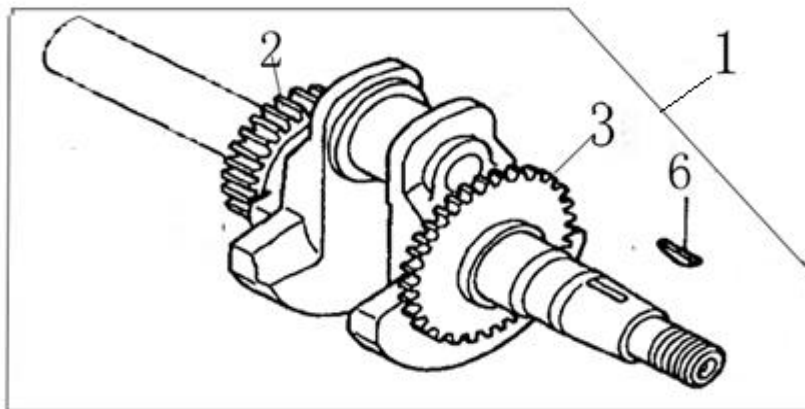

Pozice	Objednací číslo	Název	Name	168FA(E)	168FB(E)
1	13230-KB01-9000	Kliková hřídel	Crankshaft	1	-
	13230-LB16-9000	Kliková hřídel	Crankshaft	-	1
2	13222-KB01-0000	Ozubené kolo časování	Time drive gear	1	1
3	13223-KB01-0000	Ozubené kolo regulátoru	Speed regulation gear	1	1
6	91601-KB01-0000	Woodruffovo pero	Woodruff key	1	1