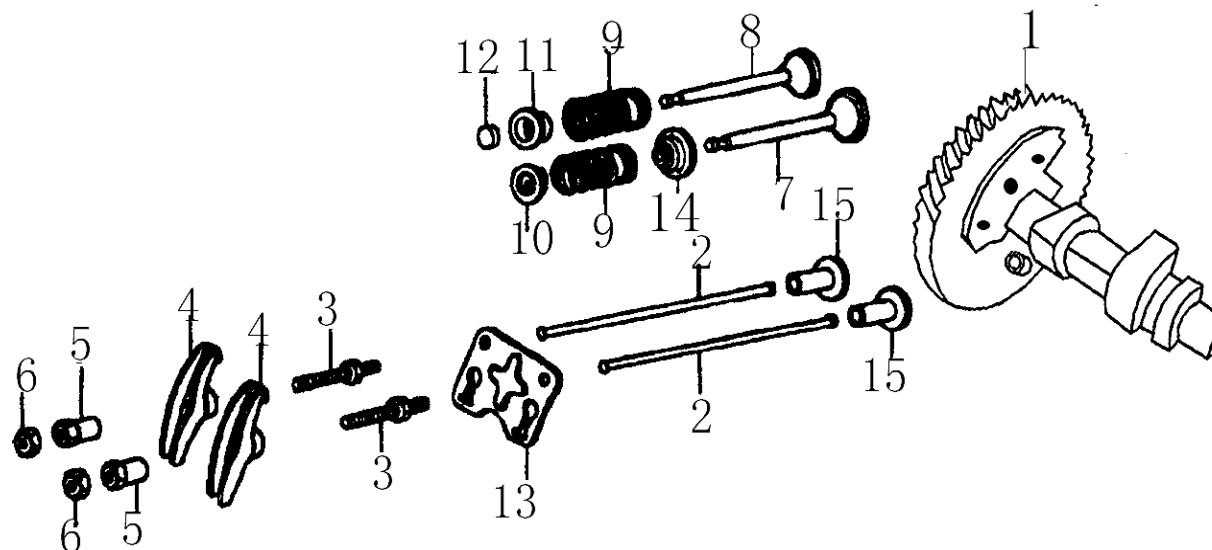

Pozice	Objednací číslo	Název	Name	168FA (E)	168FB (E)
1	15100-KB01-0000	Vačková hřídel	Camshaft	1	-
	15100-LB16-0000	Vačková hřídel	Camshaft	-	1
2	15321-KB01-0000	Tyčka zdvihu ventilu	Valve pushing rod	2	2
3	15415-KB01-0000	Šroub vahadla	Valve rocker bolt	2	2
4	15401-KB01-0000	Vahadlo ventilu	Valve rocker	2	2
5	15403-KB01-0000	Matice vahadla	Valve adjusting nut	2	2
6	15414-KB01-0000	Matice	Nut	2	2
7	15701-KB01-0000	Sací ventil	Intake valve	1	1
8	15702-KB01-0000	Výfukový ventil	Exhaust valve	1	1
9	15703-KB01-0000	Pružina ventilu	Valve spring	2	2
10	15711-KB01-0000	Podložka pružiny sání	Intake valve spring seat	1	1
11	15712-KB01-0000	Podložka pružiny výfuku	Exhaust valve spring seat	1	1
12	15713-KB01-0000	Krytka ventilu	Exhaust valve adjusting cap	1	1
13	15406-KB01-0000	Vodící deska ventilu	Push rod guide plate	1	1
14	1572B-KB03-0000	Těsnění ventilu	Valve seal	1	1
15	15002-KB01-0000	Zdvihátko	Valve lifter	2	-
	15002-LB16-0000	Zdvihátko	Valve lifter	-	2