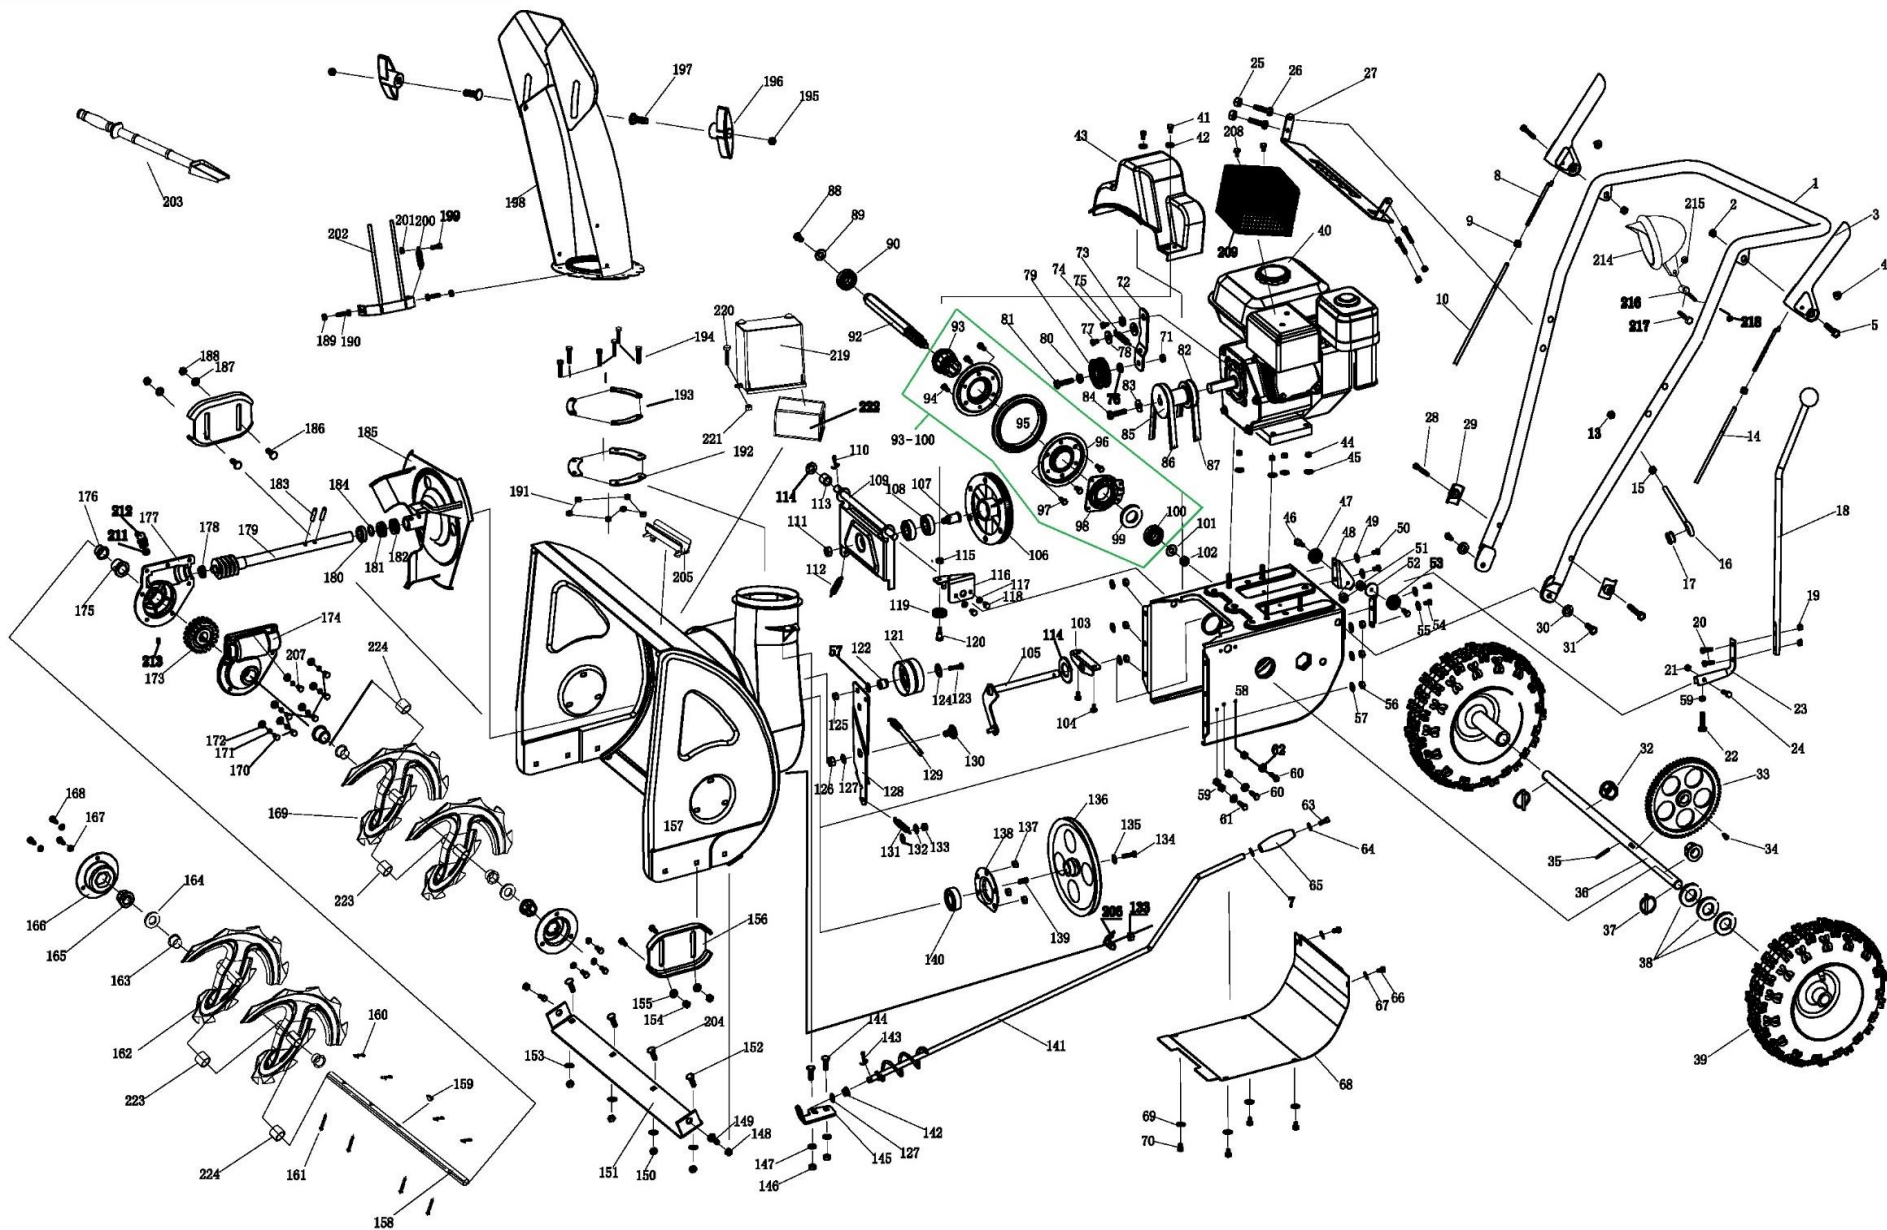

HECHT® 9651E

made for garden

Pozice	Objednací číslo	Název	Name	Ks
1	SJ-042	Horní madlo	Upper handle	1
2	M-08	Matice M8	Nut M8	2
3	SJ-110	Páka ovládání	Control lever	2
4	SJ-047	Silenblok madla	Rubber cap	2
5	S-08*45	Šroub M8x45	Screw M8x45	2
7		Podložka 10x20x1	Washet 10x20x1	1
8	SJ-032B	Táhlo bowdenu	Wire rod	2
9	SB-04	Matice táhla	Connector nut	2
10	SJ-032	Bowden pojezdu	Driving cable	1
13	SB-94	Matice M8	Lock nut M8	1
14	SJ-033	Bowden šneku	Auger control cable	1
15	M-08	Matice M8	Nut M8	1
16	SJ-044B	Háček	Hook	1
17	SJ-044C	Průchodka	Rubber grommet	1
18	SJ-068A	Páka řazení	Shoft control lever	1
19	M-06	Matice M6	Lock nut M6	2
20	S-06*20	Šroub M6x20	Screw M6x20	2
21	M-06	Matice M6	Lock nut M6	1
22	S-06*25	Šroub M6x25	Screw M6x25	1
23	SJ-068B	Držák páky řazení	Shift control lever bracket	1
24	S-06*25	Šroub M6x25	Screw M6x25	1
25	M-06	Matice M6	Nut M6	4
26	S-06*35	Šroub M6x35	Screw M6x35	4
27	SJ-109	Panel páky řazení	Shift lever panel	1
28	S-08*40	Šroub M8x40	Screw M8x40	2
29	SJ-028	Podložka šroubu madla	Handle washer	2
30		Podložka 8,5x22x1,8	Washer 8,5x22x1,8	2
31	S-08*20	Šroub M8x20	Screw M8x20	2
32	SJ-026	Pouzdro osy kola	Shaft bushing	2
33	SJ-003	Ozubené kolo	Gear	1
34	SB-018	Woodruffovo pero	Semicircular key	2
35	SB-019	Čep	Pin	1
36	SJ-017	Osa kol	Drive axle	1
37	SJ-066	Zákolník	Spring pin	2