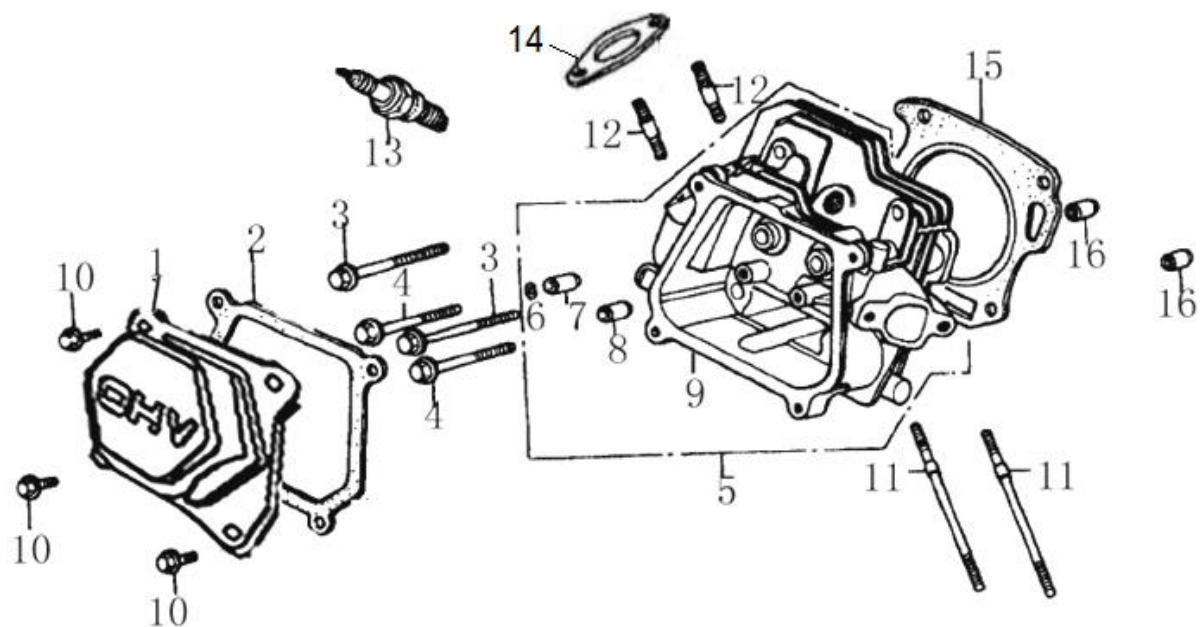

Pozice	Objednací číslo	Název	Name	168FA (E)	168FB (E)
1	11221-KB01-0700	Ventilové víko	Cylinder head cover	1	1
2	90229-KB01-0100	Těsnění ventilového víka	Cylinder head cover gasket	1	1
3		Šroub M8x55	Flange bolt M8x55	2	2
4		Šroub M8x55	Flange bolt M8x55	2	2
5	1122B-KB01-0000	Hlava válce	Cylinder head	1	-
	1122B-LB16-0000	Hlava válce	Cylinder head	-	1
10		Šroub M6x14	Flange bolt M6x14	4	4
11	91127-KB01-0000	Svorník M6x113	Stud bolt M6x113	2	2
12	91138-KB03-0000	Svorník M8x34	Stud bolt M8x34	2	2
13	81300-KB01-0000	Svíčka F7TC	Spark plug F7TC	1	1
14	18007-KB01-0000	Těsnění výfuku	Muffler gasket	1	1
15	9022B-KB01-0000	Těsnění hlavy válce	Cylinder head gasket	1	-
		Těsnění hlavy válce	Cylinder head gasket	-	1
16		Čep 10x16	Dowel pin 10x16	2	2