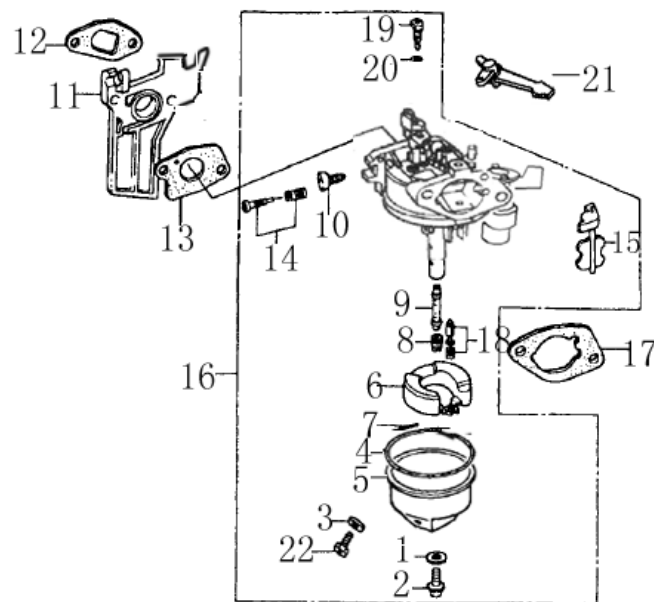

Pozice	Objednací číslo	Název	Name	168FA (E)	168FB (E)
11	17112-KB01-0100	Příruba karburátoru	Carburetor intake flange	1	1
12	17107-KB01-0000	Těsnění příruby karburátoru	Intake flange gasket	1	1
13	17182-KB01-0000	Těsnění karburátoru	Carburetor gasket	1	1
16	17100-KB01-0000	Karburátor	Carburetor assembly	1	-
	17100-LB16-1000	Karburátor	Carburetor assembly	-	1
17	17113-KB01-0000	Těsnění vzduchového filtru	Air cleaner gasket	1	1
21	17163-KB01-0000	Páčka sytiče	Choke lever	1	1