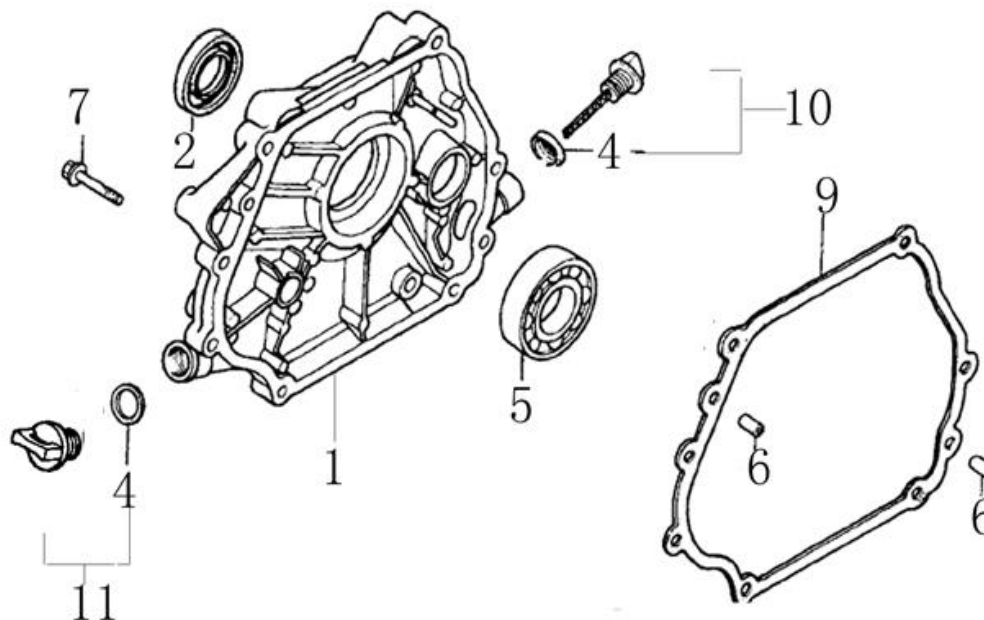

Pozice	Objednací číslo	Název	Name	168FA (E)	168FB (E)
1	12301-KB01-0000	Kryt klikové skříně	Crankcase cover	1	1
2	081118-100	Gufero 25x41,25x6	Oil seal 25x41,25x6	1	1
4		O kroužek	O ring	1	1
5	6205	Ložisko 6205	Bearing 6205	1	1
6		Čep 8x14	Dowel pin 8x14	2	2
7		Šroub M8x32	Flange bolt M8x32	6	6
9	90208-KB01-0000	Těsnění klikové skříně	Crankcase cover gasket	1	1
10	14301-KB01-0000	Olejová měrka	Oil dipstick	1	1
11	14315-KB01-0000	Olejová zátka	Oil plug	1	1