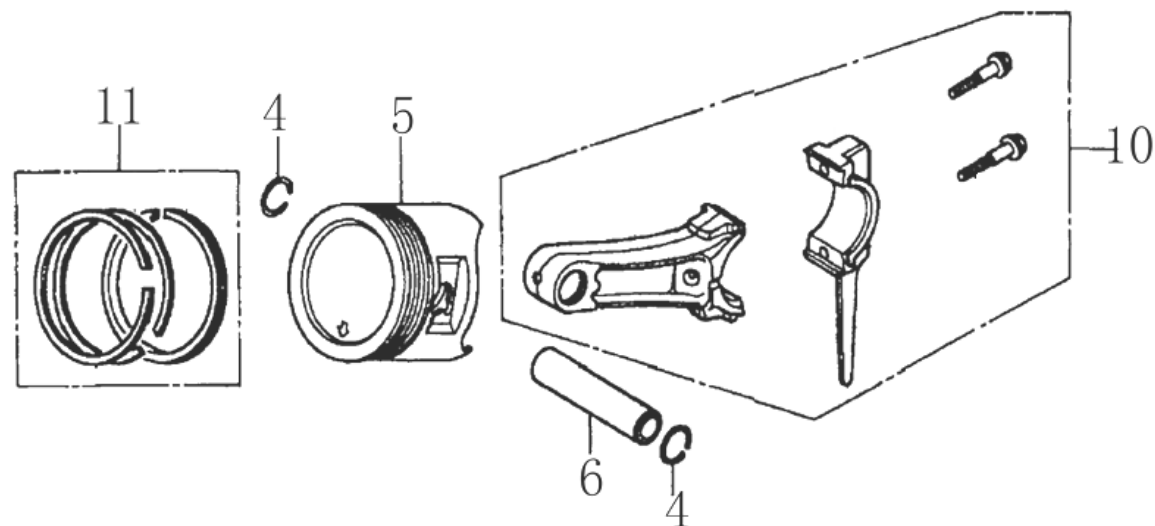

Pozice	Objednací číslo	Název	Name	168FA(E)	168FB(E)
4	13105-KB01-0000	Pojistka pístního čepu	Piston pin circlip	2	2
5	13101-KB01-0000	Píst	Piston	1	-
	13101-LB16-0000	Píst	Piston	-	1
6	13102-KB01-0000	Pístní čep	Piston pin	1	1
10	13220-KB01-0000	Ojnice kompletní	Connecting rod	1	1
11	1310A-KB01-0000	Pístní kroužky sada	Piston ring set	1	1