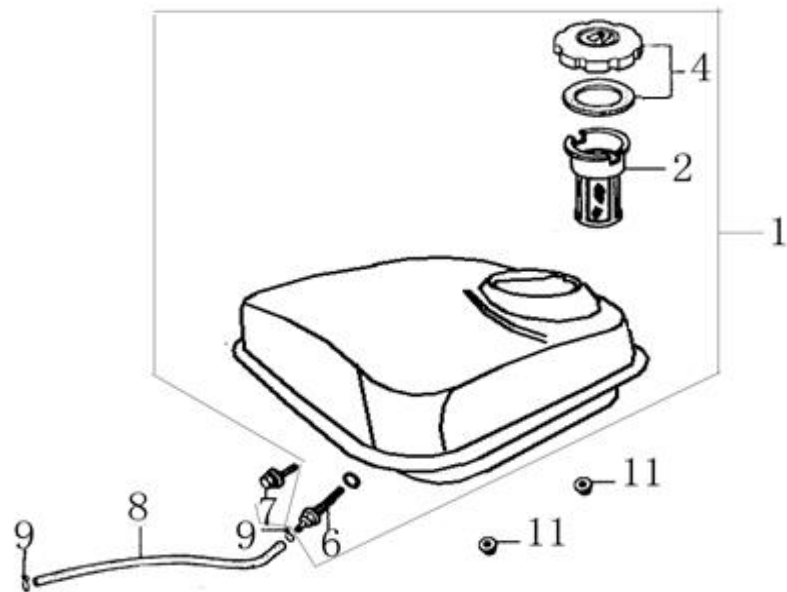

Pozice	Objednací číslo	Název	Name	168FA (E)	168FB (E)
1	61110-KB01-0000	Palivová nádrž	TANK COMP, FUEL	1	1
2	61130-KB01-0000	Sítka zátky nádrže	Fuel tank filter net	1	1
4	61120-KB01-0000	Zátka palivové nádrže	Fuel tank cap	1	1
5		Těsnění	O ring	2	2
6	17006-KB01-0000	Palivový filtr	Fuel tank filter	1	1
7	351000206280	Šroub M6x28	Bolt M6x28	1	1
8		Palivová hadička	Fuel tube	1	1
9		Svorka hadičky	Fuel tube clip	2	2
11	M-08	Matice M8	Flange nut M8	2	2