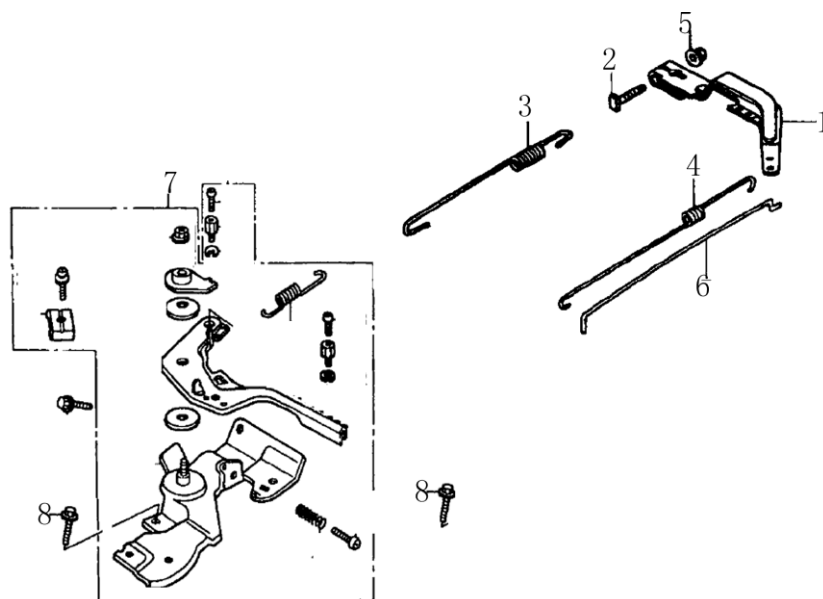

Pozice	Objednací číslo	Název	Name	168FA (E)	168FB (E)
1		Páka regulace otáček	Governor arm	1	-
		Páka regulace otáček	Governor arm	-	1
2		Šroub	Bolt	2	2
3	24602-KB01-0000	Pružina	Governor spring	1	-
		Pružina	Governor spring	-	1
4	24603-KB01-0000	Pružina	THROTTLE RETURN SPRING	1	1
5	M-06	Matice M6	Flange nut M6	1	1
6	24604-KB01-0000	Táhlo plynu	Governor rod	1	1
7	24610-KB01-0000	Ovládání regulace otáček	Governor control assembly	1	1
8	S-06*12	Šroub M6x12	Flange bolt M6x12	2	2