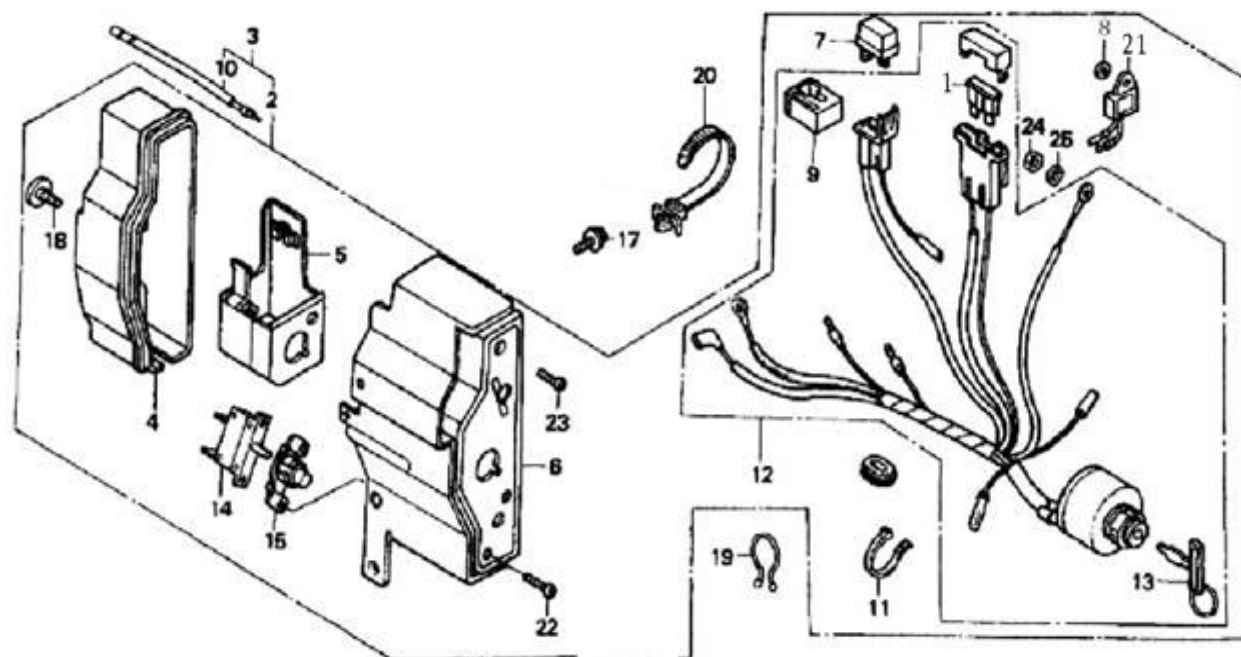

Pozice	Objednáací číslo	Název	Name	168FAE	168FBE
3	82240-KB12-0000	Box spínací skříňky kompletní	Switchbox assembly	1	1
12	82241-KB12-0000	Spínací skříňka	Switchbox module	1	1
13	TD2002-C04-0000	Klíček zapalování	Key	2	2