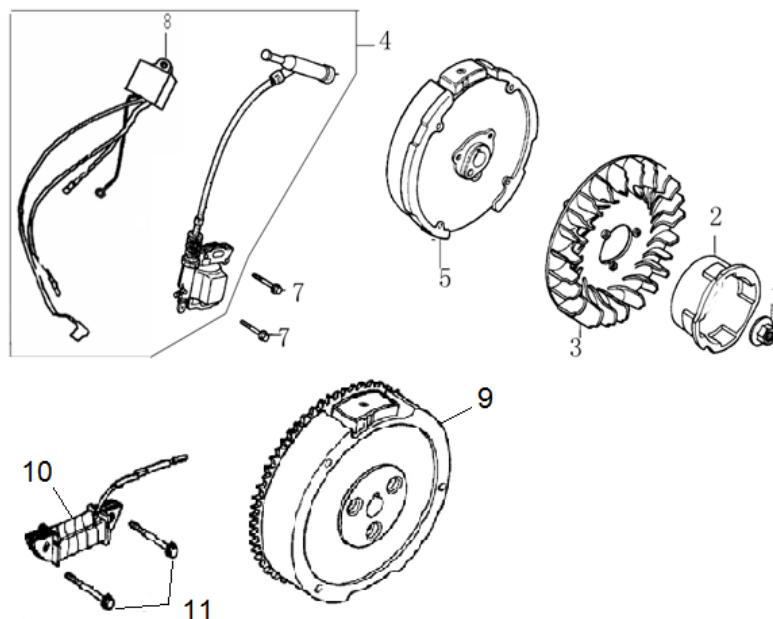

Pozice	Objednací číslo	Název	Name	168FA (E)	168FB (E)
1		Matice M4	Nut special M4	1	1
2	21520-KB01-0000	Miska startéru	Starter idle pulley	1	1
3	19102-KB01-0000	Ventilátor	Fan	1	1
4	81200-KB01-0000	Cívka zapalování	Ignition	1	1
5	82150-KB01-0000	Setrvačnick	Flywheel		
7	S-06*25	Šroub M6x25	Flange bolt M6x25	2	2
8			TRIGGER, IGNITION	1	1
9	82150-KB12-0000	Setrvačnick (pro el. Startér)	Flywheel	1	1
10	82108-KB12-0000	Cívka dobíjení	Charge coil	1	1
11	S-06*30	Šroub M6x30	Flange bolt M6x30	2	2