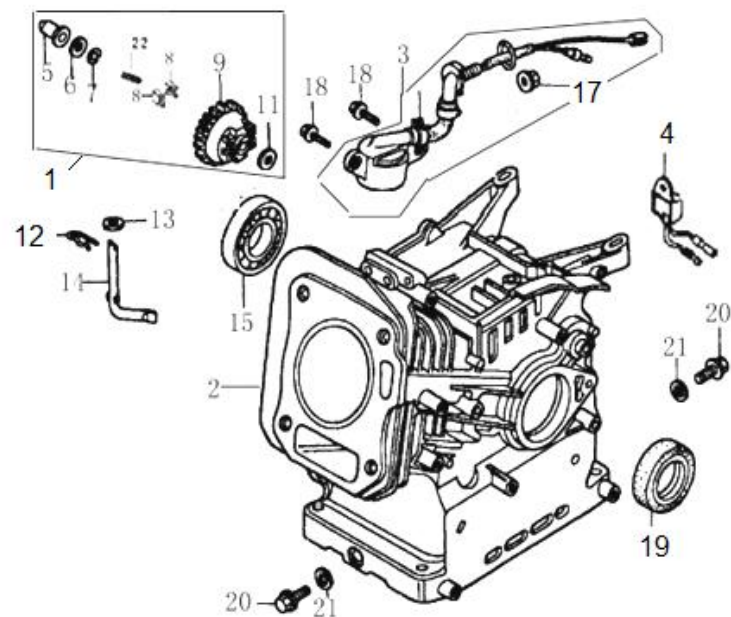

Pozice	Objednací číslo	Název	Name	168FA (E)	168FB (E)
1	24620-KB01-0000	Regulátor otáček	Governor assembly	1	1
2	12007-KB01-0000	Kliková skříň	Crankcase	1	-
	12007-LB16-0000	Kliková skříň	Crankcase	-	1
3	87400-KB01-0000	Olejevý spínač	Oil sensor	1	1
4	87420-KB01-0000	Čidlo	Sensor	1	1
5		Palec	Governor slider	1	1
6		Podložka	Washer	1	1
7		Třmenový kroužek	E clip	1	1
8		Západka regulátoru	Governor ratchet	2	2
9		Kolo regulátoru	Governor gear	1	1
11		Podložka	Washer	1	1
12	24606-KB01-0000	Závlačka	Cotter pin	1	1
13		O kroužek	O ring	1	1
14	24605-KB01-0000	Ovládací táhlo regulátoru	Governor control rod	1	1
15	6205	Ložisko 6205	Bearing 6205	1	1
17	M-10	Matice M10	Nut M10	1	1
18	S-06*16	Šroub M6x16	Flange bolt M6x16	2	2
19	081118-100	Gufero 25x41,25x6	Oil seal 25x41,25x6	1	1
20	91103-KB01-0000	Vypouštěcí šroub	Oil drain bolt	2	2
21		Podložka 10x16x1,5	Washer 10x16x1,5	2	2
22		Hřídelka regulátoru	Governor shaft	1	1