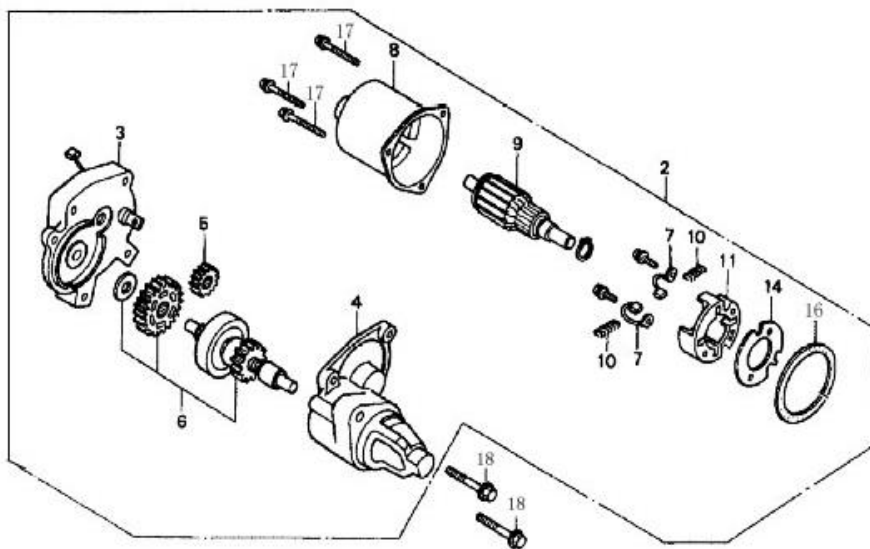

Pozice	Objednací číslo	Název	Name	168FAE	168FBE
1	82290-KB12-0000	Cívka startéru	Starter relay	1	1
2	82230-KB12-0000	Elektrický startér	Electric starter	1	1