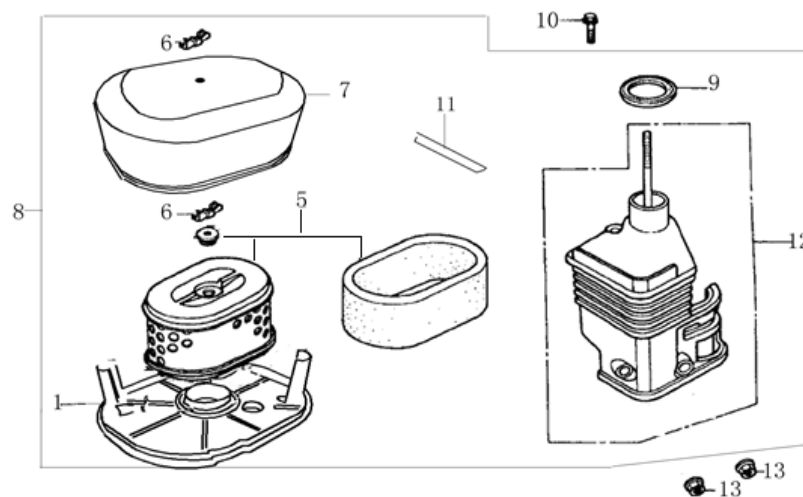

Pozice	Objednací číslo	Název	Name	168FA (E)	168FB (E)
1	16110-KB01-0000	Příruba vzduchového filtru - deska	Air cleaner base plate	1	1
5	30-404	Vložka vzduchového filtru	Air cleaner element	1	1
6	16153-KB01-0000	Křídlová matice	Butterfly nut	2	2
7	16105-KB01-0100	Kryt vzduchového filtru	Air cleaner cover	1	1
8	16100-KB01-0000	Vzduchový filtr kompletní	Air cleaner assembly	1	1
9	16102-KB01-0000	Těsnění vzd. Filtru	Air cleaner base plate gasket	1	1
10	S-06*20	Šroub M6x20	Flange bolt M6x20	1	1
12	16127-KB01-0000	Příruba vzduchového filtru	Air cleaner elbow base	1	1
13	M-06	Matice M6	Nut M6	2	2