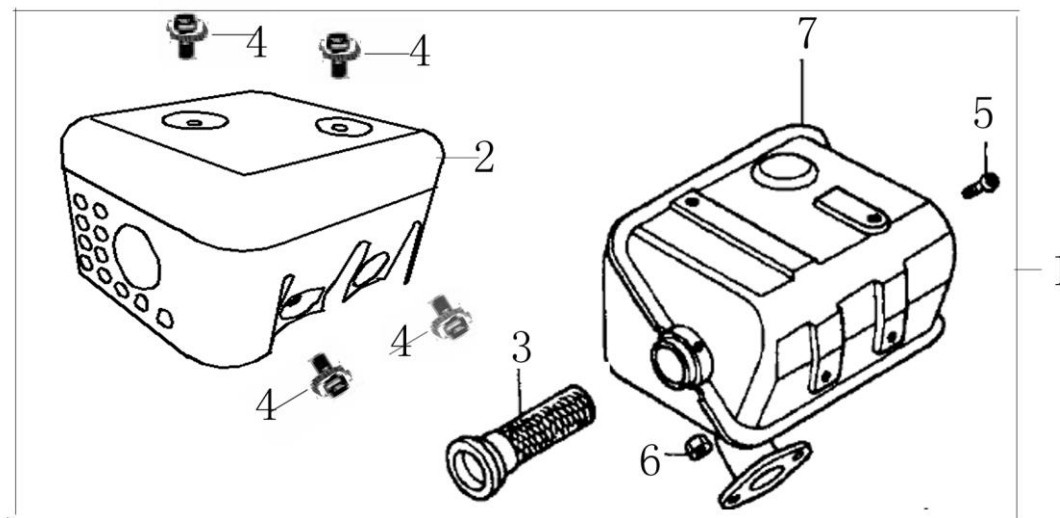

Pozice	Objednací číslo	Název	Name	168FA (E)	168FB (E)
1	18000-KB01-0000	Výfuk kompletní	Muffler assembly	1	1
2		Kryt výfuku	Muffler shield	1	1
3			Spark arrestor	1	1
4		Šroub M5x8	Flange bolt M5x8	4	4
5		Šroub ST4x6	Screw ST4x6	1	1
6		Matice M8	Nut M8	2	2
7		Tělo výfuku	Muffler body	1	1