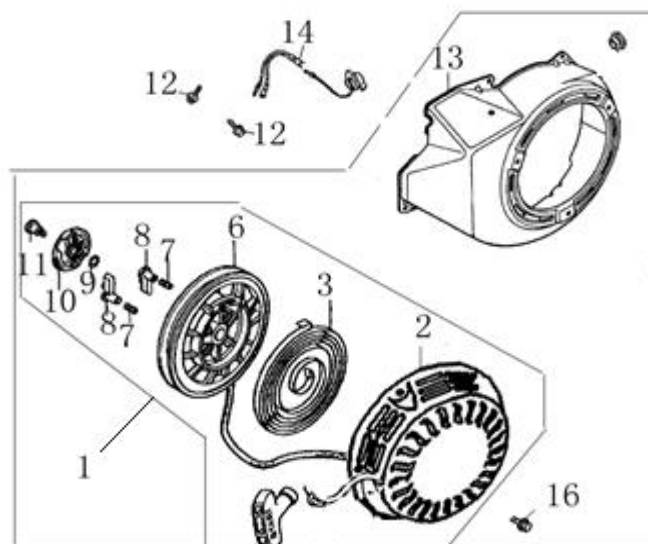

Pozice	Objednací číslo	Název	Name	168FA (E)	168FB (E)
1	21510-KB01-0600	Startér kompletní	Starter assembly	1	1
2		Kryt startéru	Starter cover	1	1
3	21514-KB01-0000	Pružina startéru	Starter spring	1	1
6		Kladka startéru	Starter pulley	1	1
7		Pružina západky	Ratchet return spring	1	1
8		Západka startéru	Starter ratchet	2	2
9		Pružina	Spring	1	1
10		Kolo západek	Ratchet wheel	1	1
11		Šroub	Bolt	1	1
12		Šroub M6x14	Flange bolt M6x14	4	4
13		Kryt ventilátoru	Fan cover	1	1
14	72380-KB01-0000	Vypínač motoru	Engine stop switch	1	1
16	380140011-0004	Šroub M6x10	Flange bolt M6x10	3	3