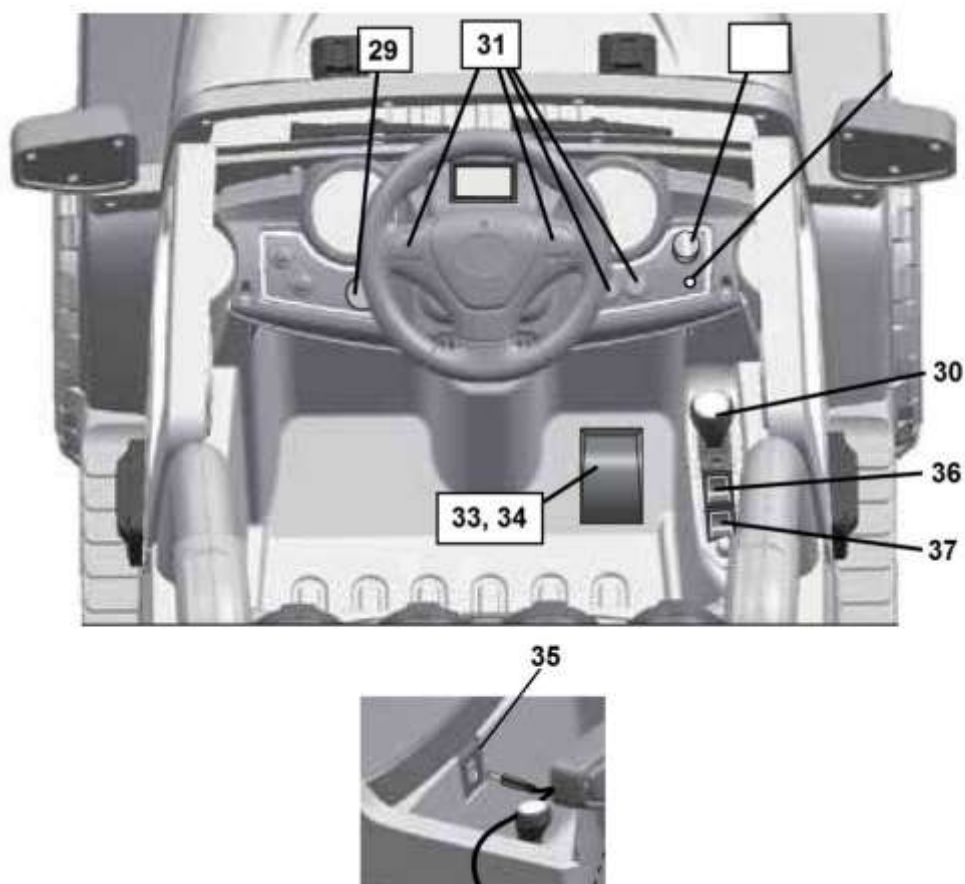

Position	Part number	Název	Name
1	512350001	Motor	Gearbox assembly
2	512350002	Kolo	Wheel
10	512350010	Tyč řízení	Steering column
11	512350011	Přední osa kol	Front axle
12	512350012	Zadní osa kol	Rear axle
15	512350015	Volant	Steering wheel
18	512350018	Zpětné zrcátko (pár)	Rear mirror (pair)
21	512350021	Nabíječka 12V1000mA	Charger 12V1000mA
24	512350024	Dálkové ovládání	Remote control
25	512350025	Převodovka řízení	Steering gearbox
26	561850030	Baterie 6V10Ah	Battery 6V10Ah
28	512350028	Adaptér převodovky řízení	R/C driver adapter
41	512350041	Elektronika	PCB

Position	Part number	Název	Name
29	512350029	Hlavní vypínač	Main switch
30	512350030	Řadící páka	Shift lever
33	512350033	Pedál	Foot pedal
34	512350034	Spínač pedálu	Foot pedal switch
35	512350035	Konektor nabíječky	Charger plug
36	512350036	Přepínač dálkového ovládání	R/C switch
37	512350037	Přepínač rychlosti	Fast/slow speed switch