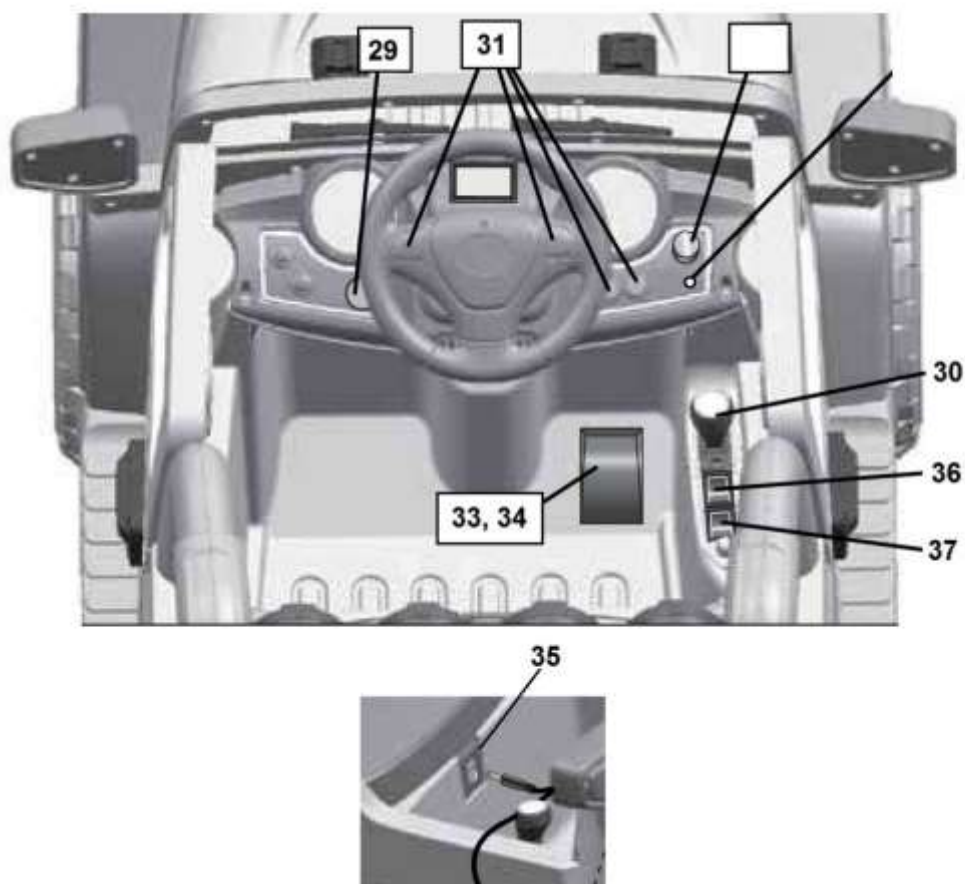

24

41

Position	Part number	Název	Name
1	512350001	Motor	Gearbox assembly
2	512350002	Kolo	Wheel
10	512370010	Tyč řízení	Steering column
11	512350011	Přední osa	Front axle
12	512350012	Zadní osa	Rear axle
15	512350015	Volant	Steering wheel
21	512350021	Nabíječka 12V1000mA	Charger 12V1000mA
24	561850030	Baterie 6V10Ah	Battery 6V10Ah
41	512350041	Elektronika	PCB

Position	Part number	Název	Name
29	512350029	Hlavní vypínač	Power switch
30	512350030	Řadící páka	Shift lever
33	512350033	Pedál	Foot pedal
34	512350034	Spínač pedálu	Foot pedal switch
35	512350035	Vstup pro nabíječku	Charger plug
37	512350037	Přepínač rychlosti	Fast/slow speed switch