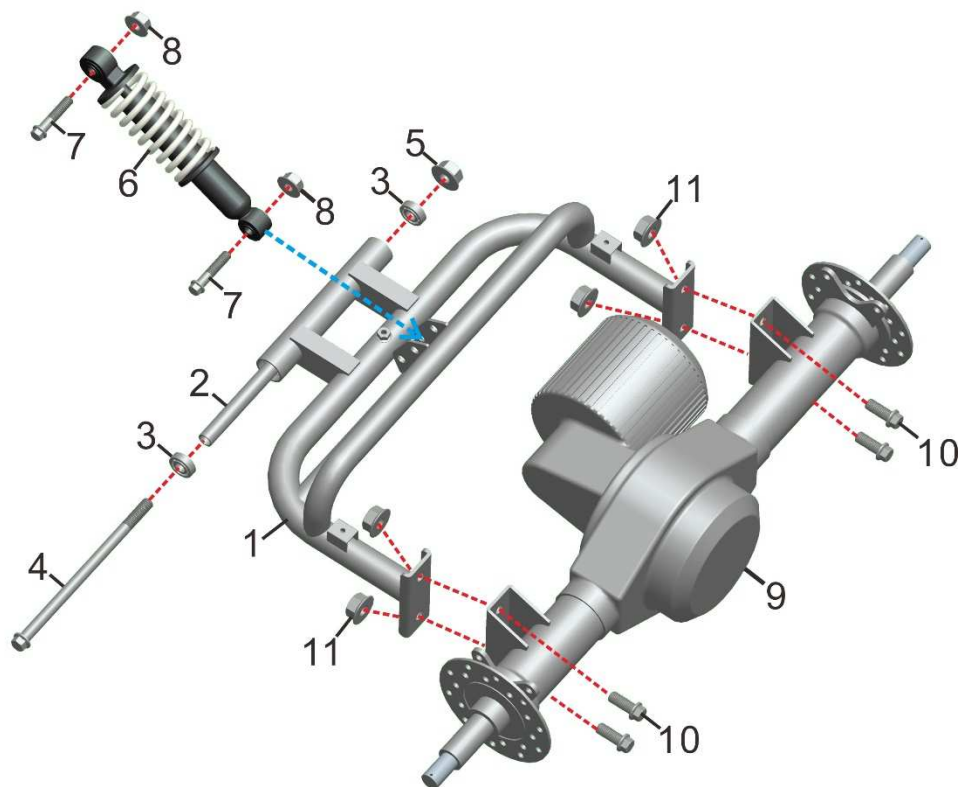

Position	Part number	Název	Name
1	541200094	Zadní vidlice	Rear swingarm
2	541200095	Pouzdro	Bushing
3	75118023	Ložisko 6001-RS	Bushing 6001-RS
4	541200097	Šroub M12x215	Bolt M12x215
5	540601048	Matice M12x1,25	Nut M12x1,25
6	541200099	Zadní tlumič	Rear shock absorber
7	541200100	Šroub M10x50	Bolt M10x50
8	03030020005	Matice M10x1,25	Nut M10x1,25
9	541200102	Motor s převodovkou	Motor with gearbox
10	S-12*30	Šroub M12x30	Bolt M12x30
11	M-12	Matice M12	Nut M12