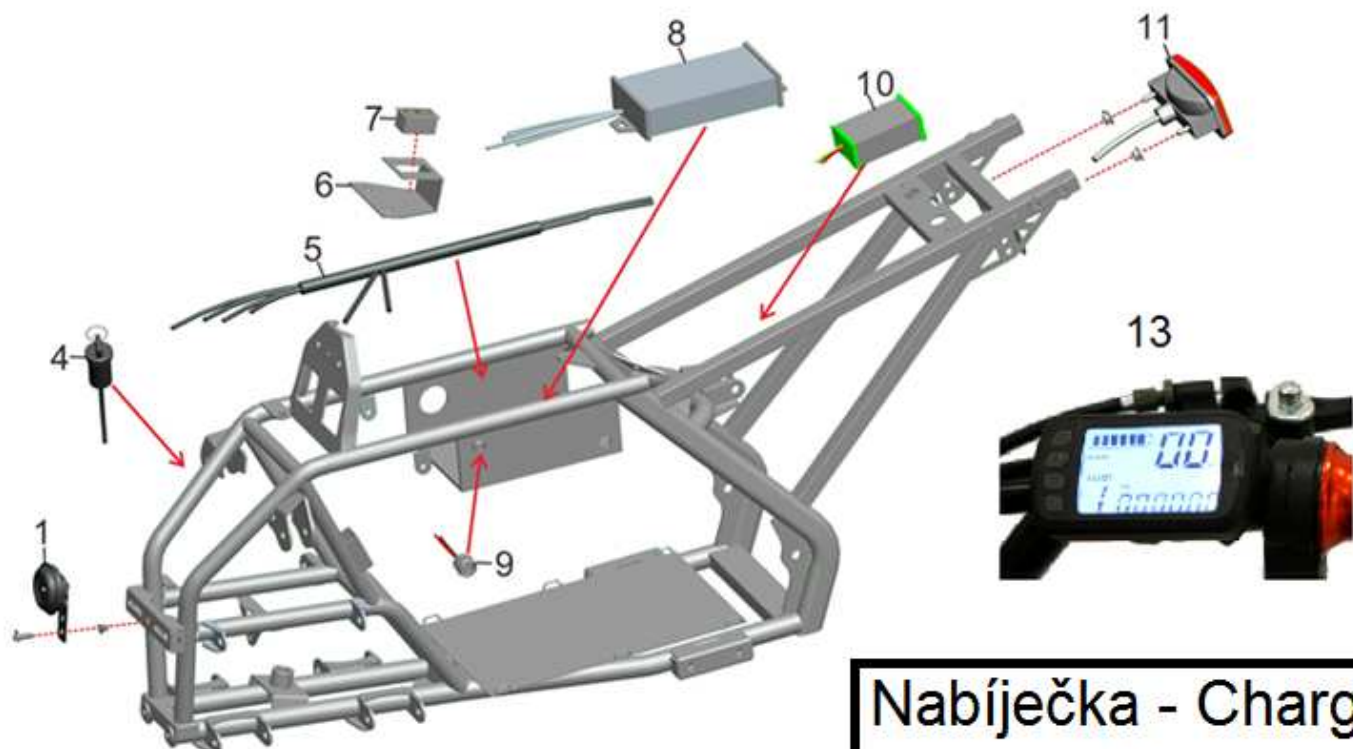

Nabíječka - Charger

12

Position	Part number	Název	Name
1	541200124	Klakson	Horn
4	541200127	Spínací skříňka	Switchbox
5	541200128	Kabeláž	Main cable
6	541200129	Držák displeje	Display holder
7	541200130	Displej	Display
8	541200131	Elektronika	Controller
9	541200132	Konektor nabíječky	Charging connector
10	541200133	Měnič napětí	Converter
11	541200134	Zadní světlo	Rear light
12	541200135	Nabíječka	Charger
13	541200136	Digitální displej	Digital display
14	541200137	Přepínač řazení	Gear switch