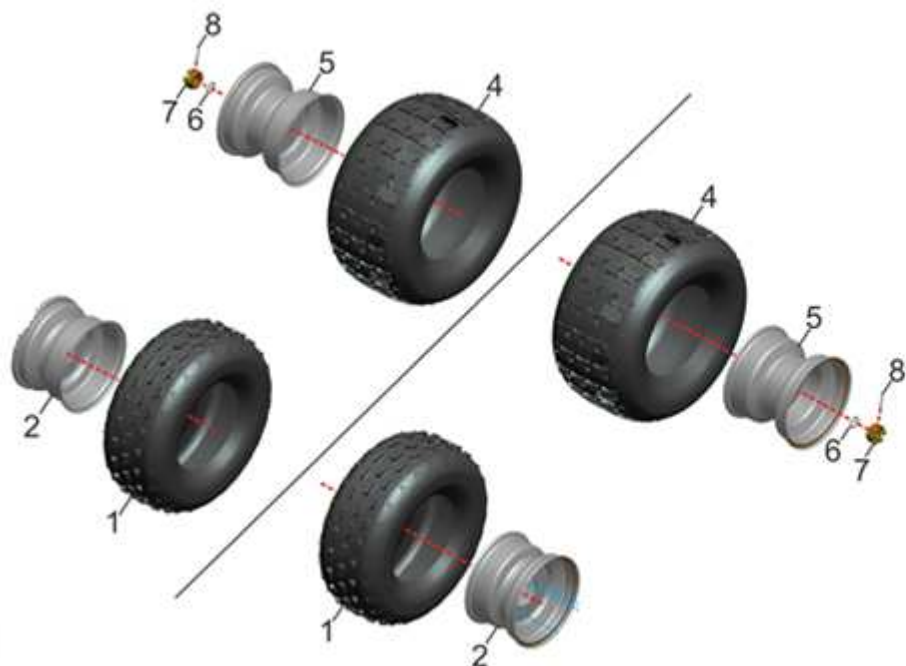

Position	Part number	Název	Name
1	541200053	Levá spodní vidlice	Left lower swingarm
2	541200054	Pravá spodní vidlice	Right lower swingarm
3	541200055	Pouzdro	Bushing
4	541200035	Plastové pouzdro	Plastic bushing
5	541200036	Krytka	Cover
6	541200058	Šroub M10x80	Bolt M10x80
7	541200038	Matice M10x1,25	Nut M10x1,25
8	541200060	Spodní kulový čep	Lower rose joint
9	P-10	Podložka 10	Washer 10
10	PP-10	Pružná podložka 10	Spring washer 10
11	541200025	Korunová matice M10	Slotted nut M10
12	541200026	Závlačka	Cotter pin
13	541200065	Přední tlumič	Front shock absorber
14	S-10*40	Šroub M10x40	Bolt M10x40
15	S-10*45	Šroub M10x45	Bolt M10x45
16	541200068	Držák levého tlumiče	Left holder
17	541200069	Držák pravého tlumiče	Right holder

Position	Part number	Název	Name
1	541200081	Levý rám	Left frame
2	541200082	Pravý rám	Right frame
3	541200083	Nášlap	Footrest
4	541200084	Šroub M10x1,25-20	Bolt M10x1,25-20
5	541200085	Levý nášlap	Left footrest
6	541200086	Šroub M6x16	Bolt M6x16
7	541200087	Podložka	Washer
8	541200088	Levý držák nášlapu	Left footrest holder
9	P-06	Podložka 6	Washer 6
10	541200090	Šroub M6x12	Bolt M6x12
11	M-06	Matice M6	Nut M6
12	541200092	Pravý držák nášlapu	Right footrest holder
13	541200093	Pravý nášlap	Right footrest

Position	Part number	Název	Name
1	541200094	Zadní vidlice	Rear swingarm
2	541200095	Pouzdro	Bushing
3	75118023	Ložisko 6001-RS	Bushing 6001-RS
4	541200097	Šroub M12x215	Bolt M12x215
5	540601048	Matice M12x1,25	Nut M12x1,25
6	541200099	Zadní tlumič	Rear shock absorber
7	541200100	Šroub M10x50	Bolt M10x50
8	03030020005	Matice M10x1,25	Nut M10x1,25
9	541200102	Motor s převodovkou	Motor with gearbox
10	S-12*30	Šroub M12x30	Bolt M12x30
11	M-12	Matice M12	Nut M12