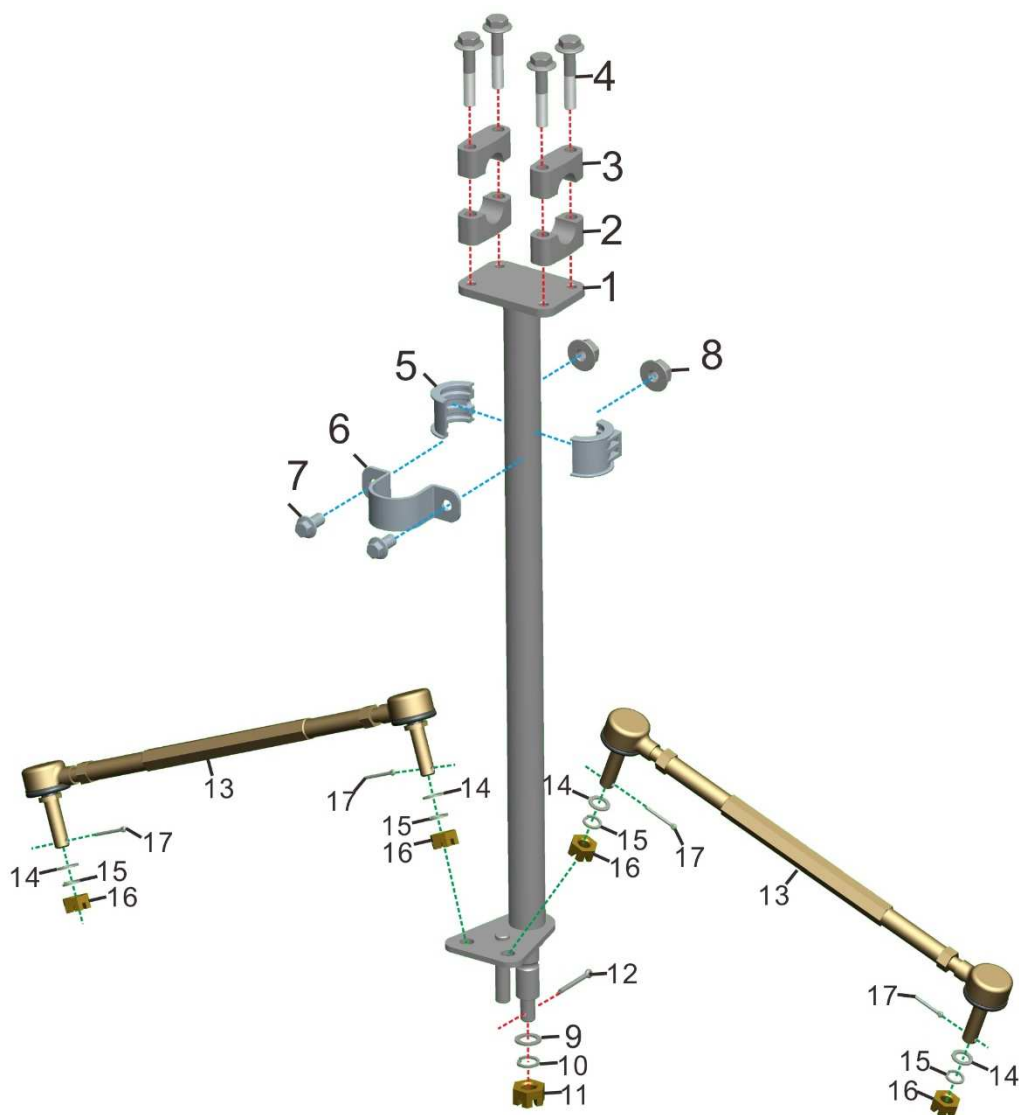

Position	Part number	Název	Name
1	541200001	Řidítka	Handlebar
2	541200002	Zadní brzda kompletní	Rear brake assembly
3	541200003	Páčka přední brzdy	Front brake lever
4	541200004	Spínač (levé madlo)	Switch (left handle)
5	541200005	Levé madlo	Left handle
6	541200006	Pravé madlo	Right handle
10	541200150	Levá zadní brzda	Left rear brake
11	541200151	Pravá zadní brzda	Right rear brake
12	541200152	Bowden přední brzdy	Front brake cable
13	541200153	Pružina zadní brzdy	Rear brake spring

Position	Part number	Název	Name
1	541200010	Tyč řidítek	Steering column
2	541200011	Spodní třmen řidítek	Handlebar lower bracket
3	541200012	Horní třmen řidítek	Handlebar upper bracket
4	S-08*45	Šroub M8x45	Bolt M8x45
5	541200014	Objímka	Clamp
6	541200015	Objímka	Sleeve
7	S-08*16	Šroub M8x16	Bolt M8x16
8	133001021	Matice M8x1,25	Nut M8x1,25
9	P-12	Podložka 12	Washer 12
10	PP-12	Pružná podložka 12	Spring washer 12
11	541200020	Korunová matice M12	Slotted nut M12
12	541200021	Závlačka	Cotter pin
13	541200022	Tyč řízení	Steering rod
14	P-10	Podložka 10	Washer 10
15	P-10	Pružná podložka 10	Spring washer 10
16	541200025	Korunová matice M10	Slotted nut M10
17	541200026	Závlačka	Cotter pin