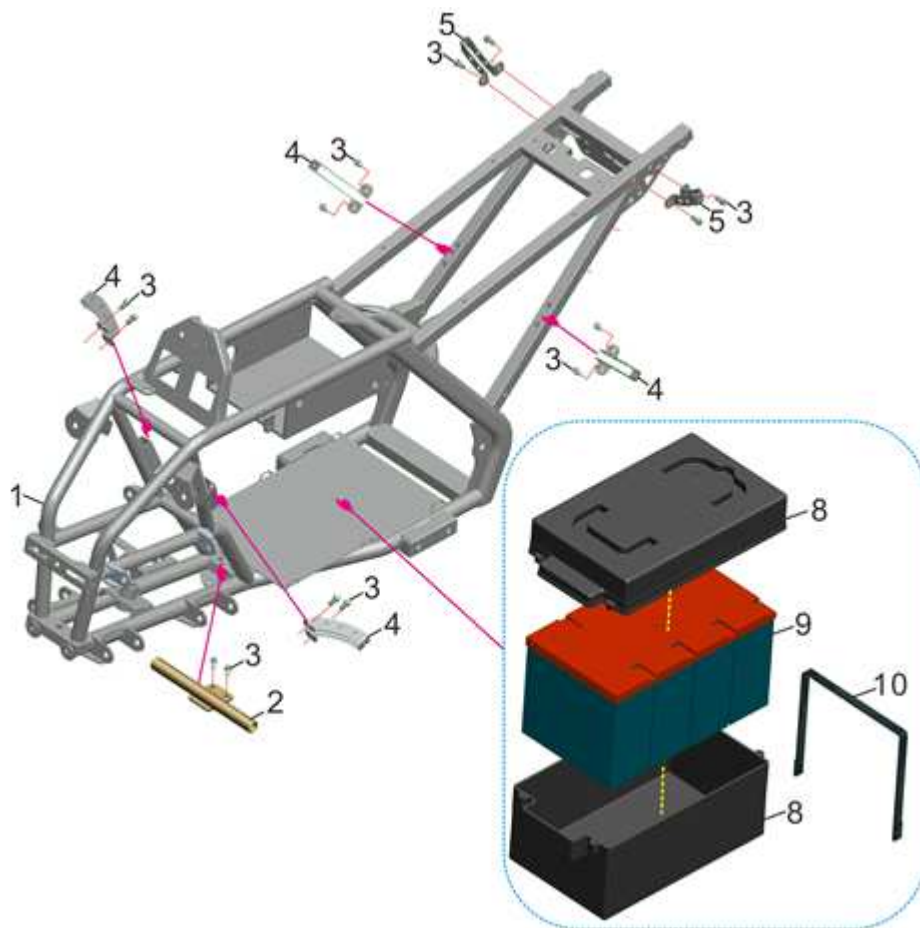

Position	Part number	Název	Name
1	541200070	Rám	Frame
2	541200071	Držák nášlapu	Footrest holder
3	S-06*12	Šroub M6x12	Screw S-06*12
4	541200073	Držák kapotáže	Plastic cover support
5	541200074	Držák kapotáže	Plastic cover support
8	541200080	Skříň baterie	Battery box
9	541200078	Baterie 12V20Ah	Battery 12V20Ah
10	541200079	Pásek baterie	Battery strap