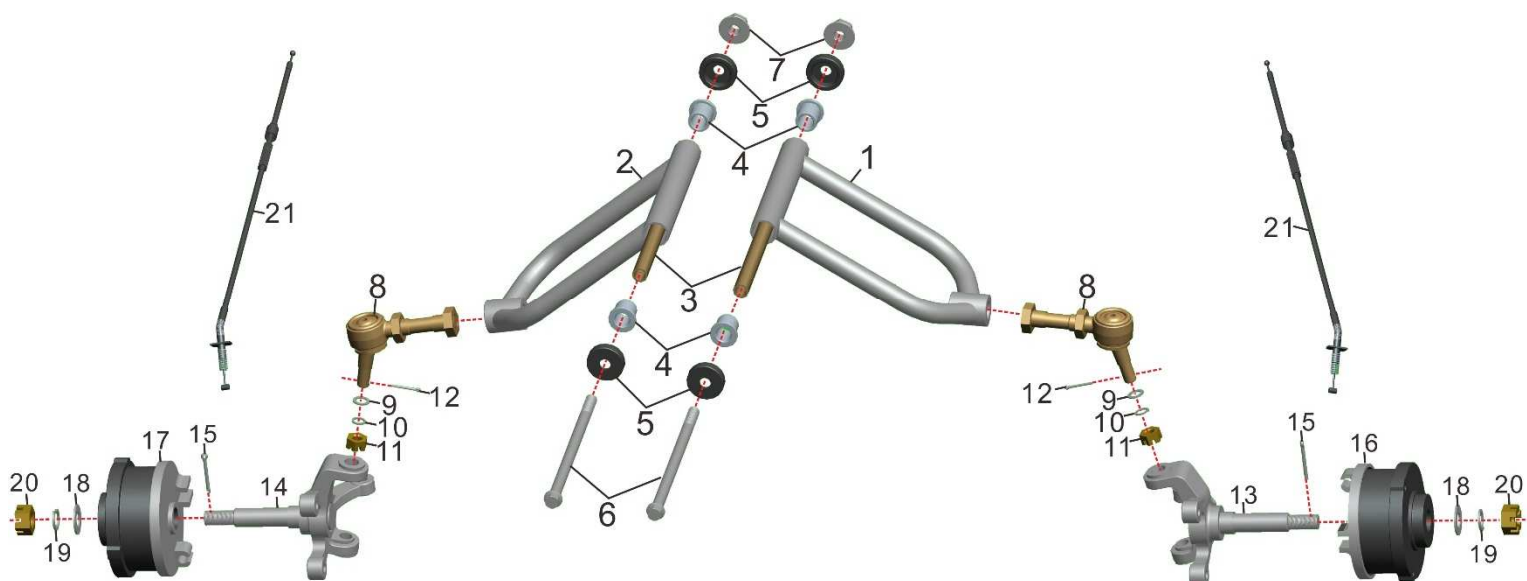

Position	Part number	Název	Name
1	541200032	Levá horní vidlice	Upper left swingarm
2	541200033	Pravá horní vidlice	Upper right swingarm
3	541200034	Pouzdro	Bushing
4	541200035	Plastové pouzdro	Plastic bushing
5	541200036	Krytka	Cover
6	541200037	Šroub M10x90	Bolt M10x90
7	541200038	Matice M10x1,25	Nut M10x1,25
8	541200039	Kulový čep horní	Rose joint
9	P-10	Podložka 10	Washer 10
10	P-10	Pružná podložka 10	Pružná podložka 10
11	541200025	Korunová matice M10	Slotted nut M10
12	541200026	Závlačka	Cotter pin
13	541200044	Levý čep kola	Left steering knuckle
14	541200045	Pravý čep kola	Right steering knuckle
15	541200021	Závlačka	Cotter pin
16	541200047	Levá přední brzda	Left drum brake
17	541200048	Right drum brake	Right drum brake
18	P-14	Podložka 14	Washer 14
19	P-14	Pružná podložka 14	Spring washer 14
20	541200051	Korunová matice M14	Slotted nut M14
21	541200052	Bowden zadní brzdy	Rear brake cable