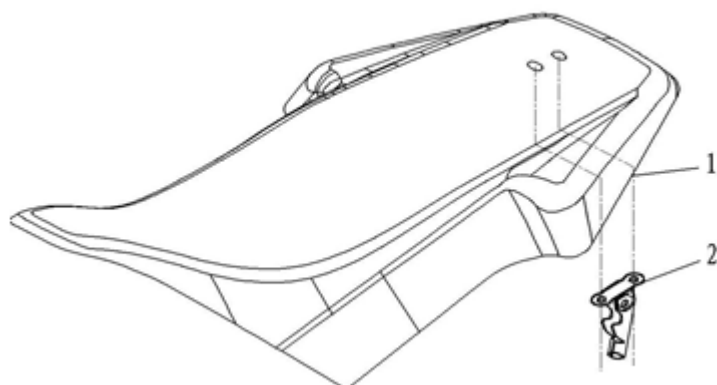

Position	Part number	Název	Name
1	541200113	Sedadlo	Seat
2	541200114	Uchycení sedadla	Seat holder