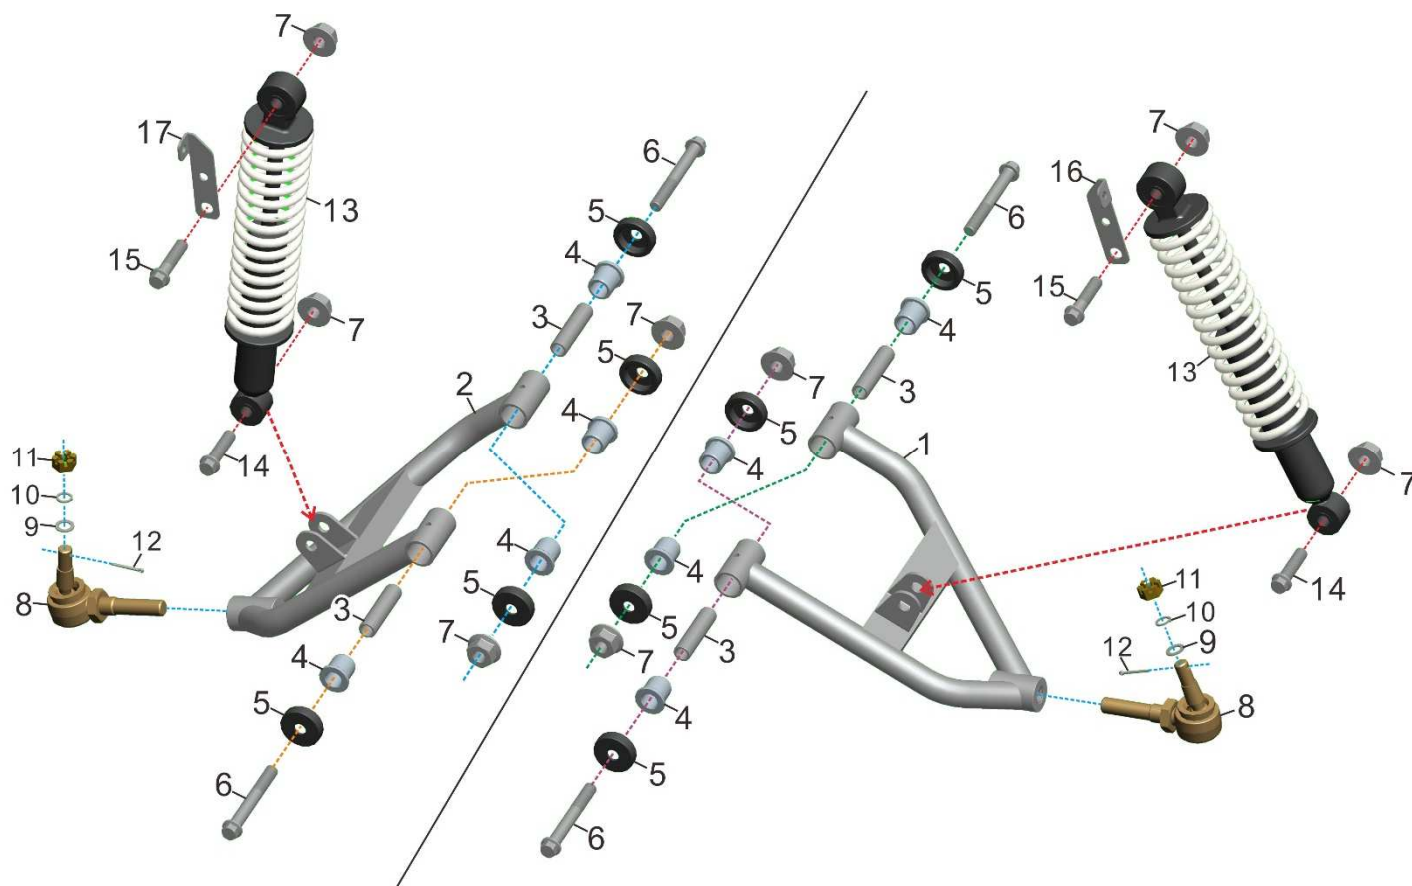

Position	Part number	Název	Name
1	541200053	Levá spodní vidlice	Left lower swingarm
2	541200054	Pravá spodní vidlice	Right lower swingarm
3	541200055	Pouzdro	Bushing
4	541200035	Plastové pouzdro	Plastic bushing
5	541200036	Krytka	Cover
6	541200058	Šroub M10x80	Bolt M10x80
7	541200038	Matice M10x1,25	Nut M10x1,25
8	541200060	Spodní kulový čep	Lower rose joint
9	P-10	Podložka 10	Washer 10
10	PP-10	Pružná podložka 10	Spring washer 10
11	541200025	Korunová matice M10	Slotted nut M10
12	541200026	Závlačka	Cotter pin
13	541200065	Přední tlumič	Front shock absorber
14	S-10*40	Šroub M10x40	Bolt M10x40
15	S-10*45	Šroub M10x45	Bolt M10x45
16	541200068	Držák levého tlumiče	Left holder
17	541200069	Držák pravého tlumiče	Right holder