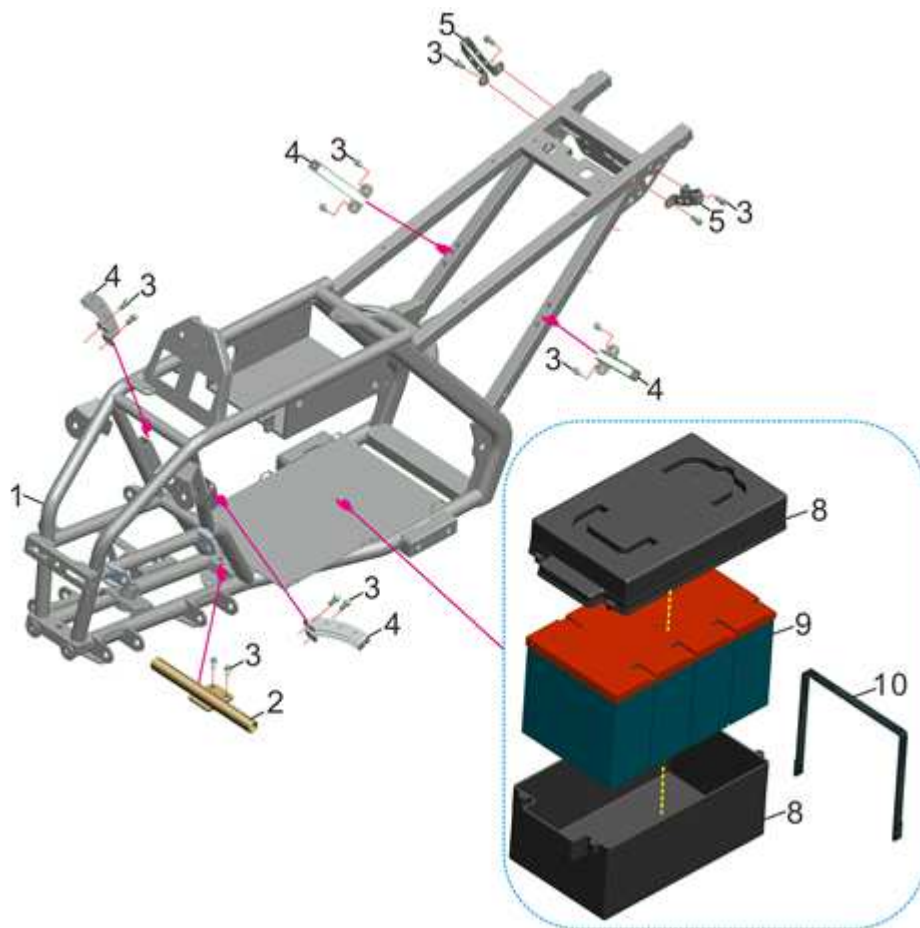

Position	Part number	Název	Name
1	541200081	Levý rám	Left frame
2	541200082	Pravý rám	Right frame
3	541200083	Nášlap	Footrest
4	541200084	Šroub M10x1,25-20	Bolt M10x1,25-20
5	541200085	Levý nášlap	Left footrest
6	541200086	Šroub M6x16	Bolt M6x16
7	541200087	Podložka	Washer
8	541200088	Levý držák nášlapu	Left footrest holder
9	P-06	Podložka 6	Washer 6
10	541200090	Šroub M6x12	Bolt M6x12
11	M-06	Matice M6	Nut M6
12	541200092	Pravý držák nášlapu	Right footrest holder
13	541200093	Pravý nášlap	Right footrest