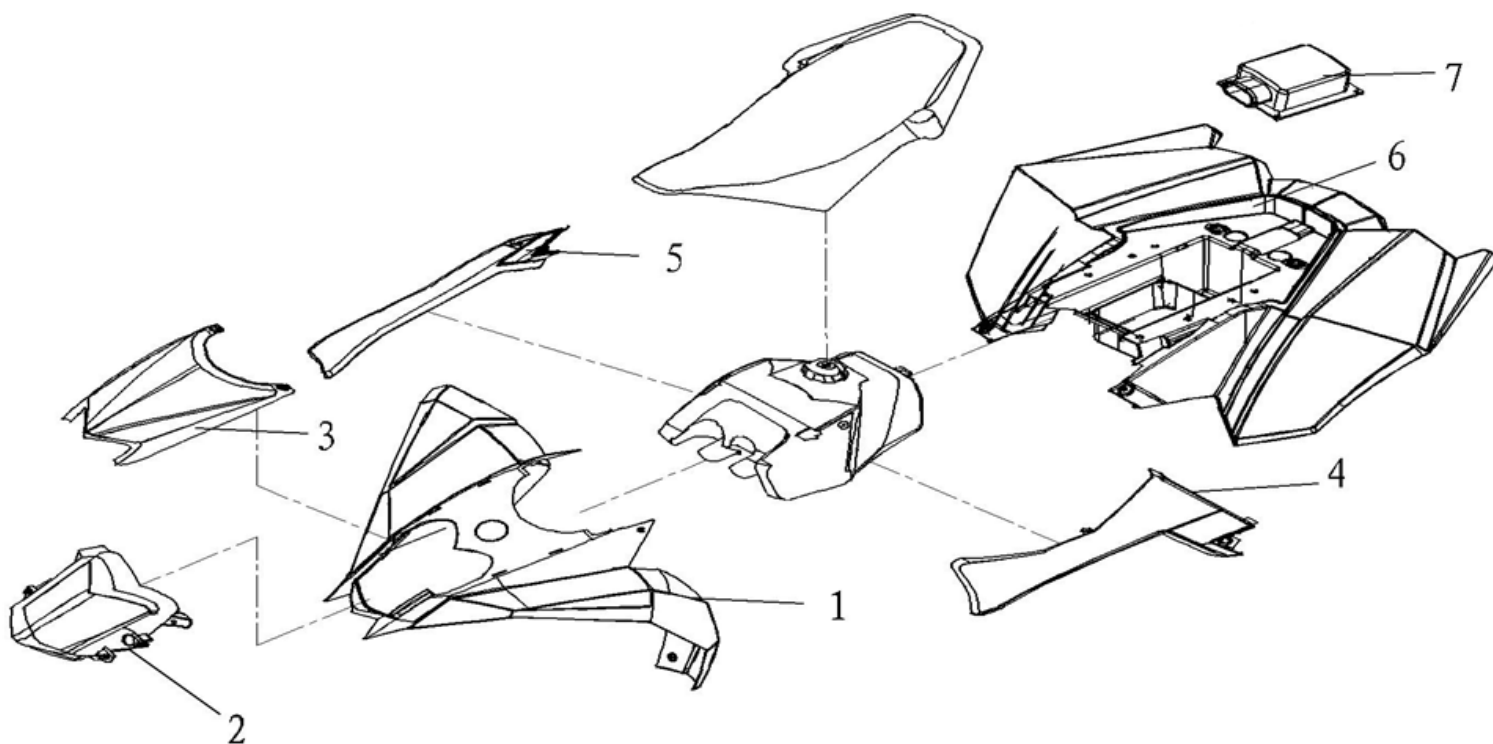

Position	Part number	Název	Name
1	541200116	Přední kryt	Front plastic cover
2	541200117	Přední světlo	Front light
3	541200118	Kryt světla	Light cover
4	541200119	Levý kryt	Left plastic cover
5	541200120	Pravý kryt	Right plastic cover
6	541200121	Zadní kryt	Rear plastic cover
7	541200122	Ochranný kryt	Protection cover case