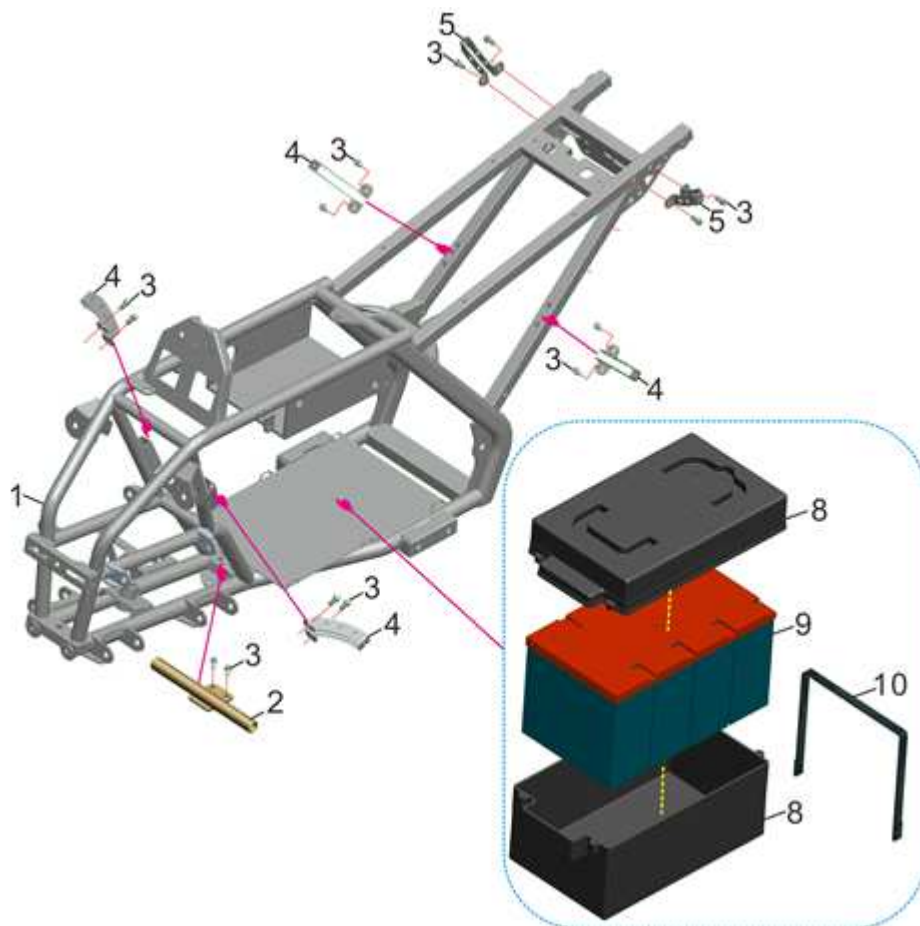

Position	Part number	Název	Name
1	541200081	Levý rám	Left frame
2	541200082	Pravý rám	Right frame
3	541200083	Nášlap	Footrest
4	541200084	Šroub M10x1,25-20	Bolt M10x1,25-20
5	541200085	Levý nášlap	Left footrest
6	541200086	Šroub M6x16	Bolt M6x16
7	541200087	Podložka	Washer
8	541200088	Levý držák nášlapu	Left footrest holder
9	P-06	Podložka 6	Washer 6
10	541200090	Šroub M6x12	Bolt M6x12
11	M-06	Matice M6	Nut M6
12	541200092	Pravý držák nášlapu	Right footrest holder
13	541200093	Pravý nášlap	Right footrest