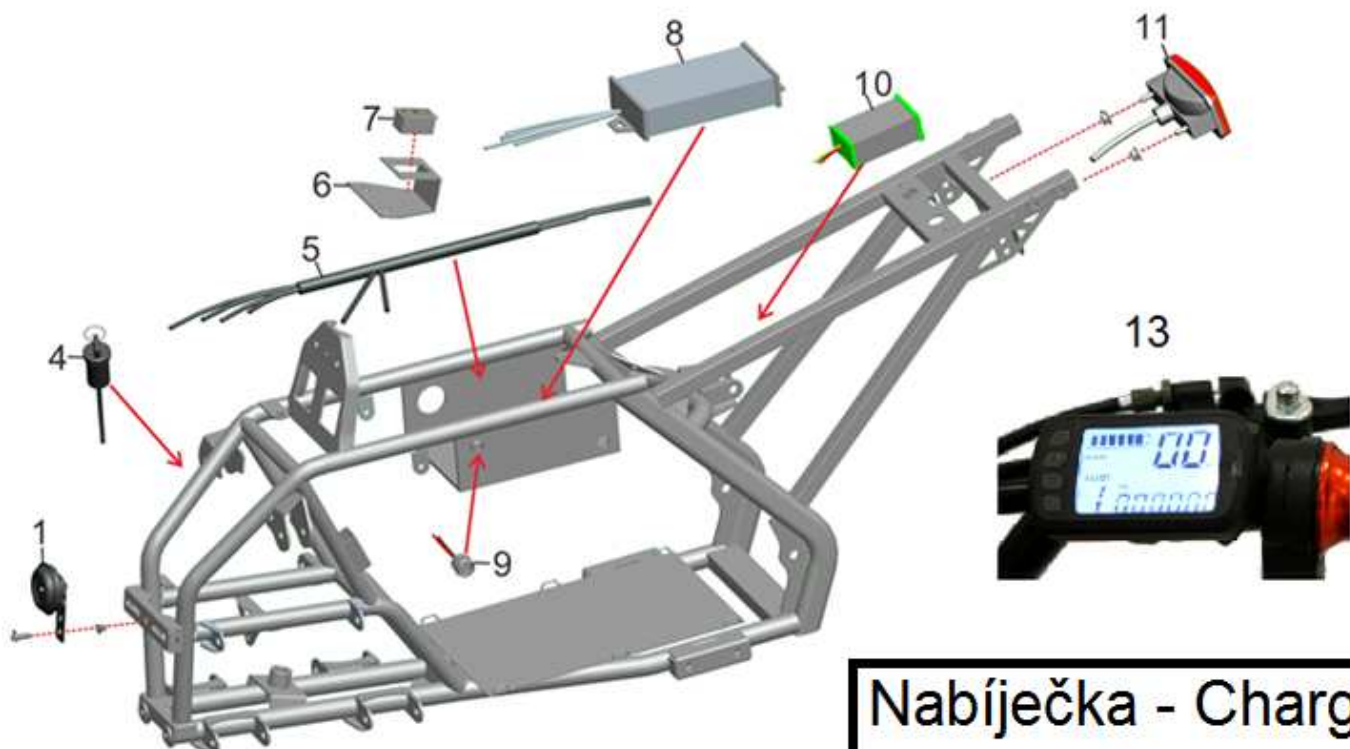

Nabíječka - Charger
12

Position	Part number	Název	Name
1	541200124	Klakson	Horn
4	541200127	Spínací skříňka	Switchbox
5	541200128	Kabeláž	Main cable
6	541200129	Držák displeje	Display holder
7	541200130	Displej	Display
8	541200131	Elektronika	Controller
9	541200132	Konektor nabíječky	Charging connector
10	541200133	Měnič napětí	Converter
11	541200134	Zadní světlo	Rear light
12	541200135	Nabíječka	Charger
13	541200136	Digitální displej	Digital display
14	541200137	Přepínač řazení	Gear switch