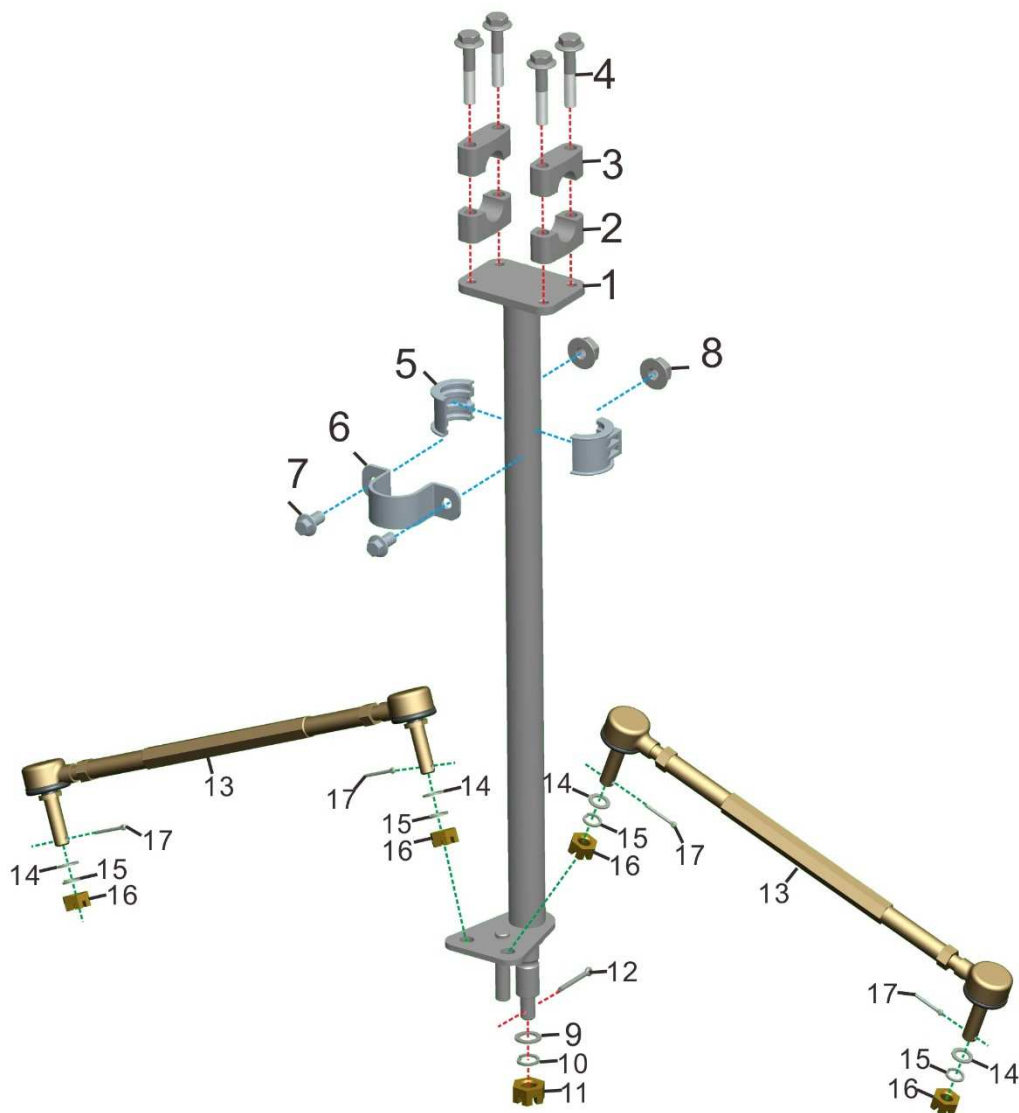

Position	Part number	Název	Name
1	541200001	Řidítka	Handlebar
2	541200002	Zadní brzda kompletní	Rear brake assembly
3	541200003	Páčka přední brzdy	Front brake lever
4	541200004	Spínač (levé madlo)	Switch (left handle)
5	541200005	Levé madlo	Left handle
6	541200006	Pravé madlo	Right handle
10	541200150	Levá zadní brzda	Left rear brake
11	541200151	Pravá zadní brzda	Right rear brake
12	541200152	Bowden přední brzdy	Front brake cable
13	541200153	Pružina zadní brzdy	Rear brake spring

Position	Part number	Název	Name
1	541200010	Tyč řídicí	Steering column
2	541200011	Spodní třmen řídicí	Handlebar lower bracket
3	541200012	Horní třmen řídicí	Handlebar upper bracket
4	S-08*45	Šroub M8x45	Bolt M8x45
5	541200014	Objímka	Clamp
6	541200015	Objímka	Sleeve
7	S-08*16	Šroub M8x16	Bolt M8x16
8	133001021	Matice M8x1,25	Nut M8x1,25
9	P-12	Podložka 12	Washer 12
10	PP-12	Pružná podložka 12	Spring washer 12
11	541200020	Korunová matice M12	Slotted nut M12
12	541200021	Závlačka	Cotter pin
13	541200022	Tyč řízení	Steering rod
14	P-10	Podložka 10	Washer 10
15	P-10	Pružná podložka 10	Spring washer 10
16	541200025	Korunová matice M10	Slotted nut M10
17	541200026	Závlačka	Cotter pin