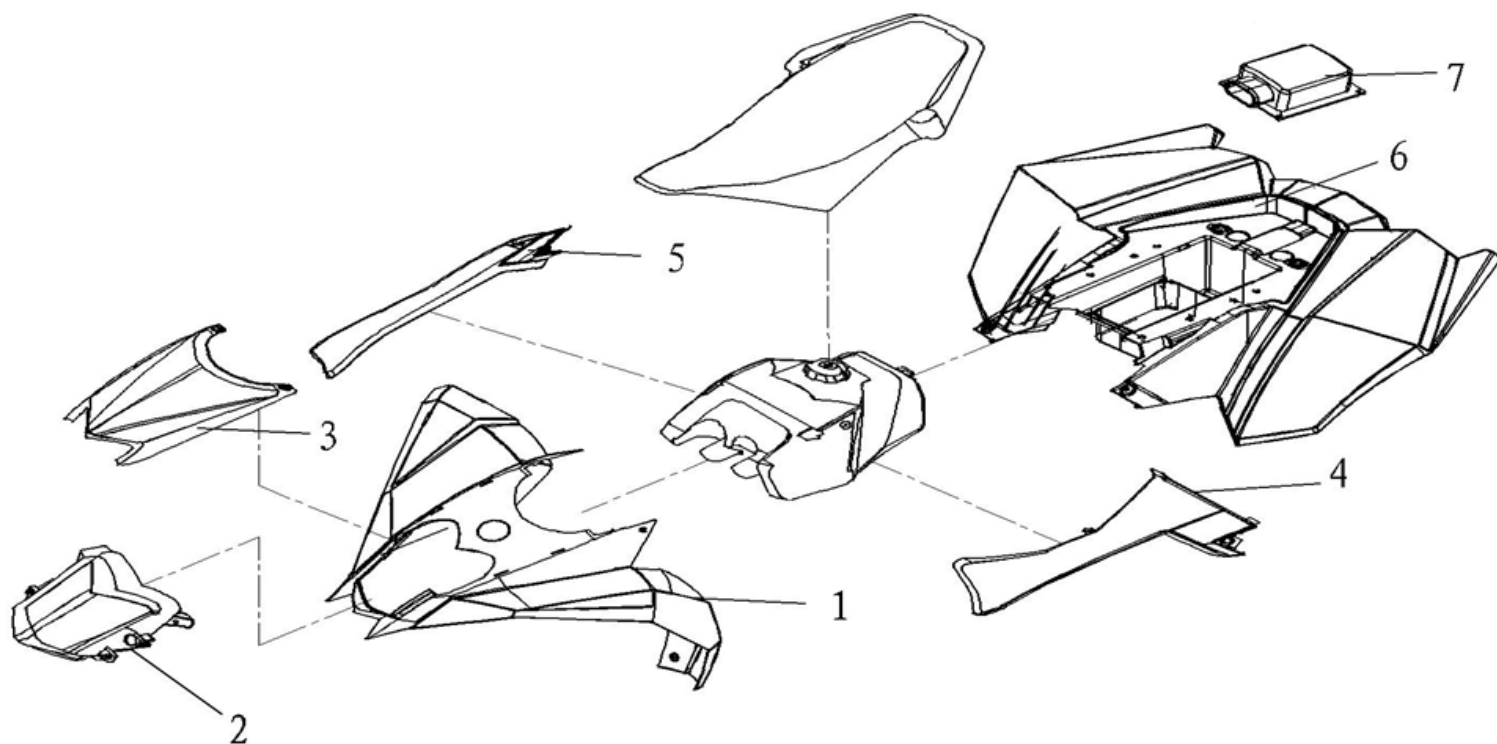

Position	Part number	Název	Name
1	541210116	Přední kryt	Front plastic cover
2	541200117	Přední světlo	Front light
3	541200118	Kryt světla	Light cover
4	541210119	Levý kryt	Left plastic cover
5	541210120	Pravý kryt	Right plastic cover
6	541210121	Zadní kryt	Rear plastic cover
7	541200122	Ochranný kryt	Protection cover case