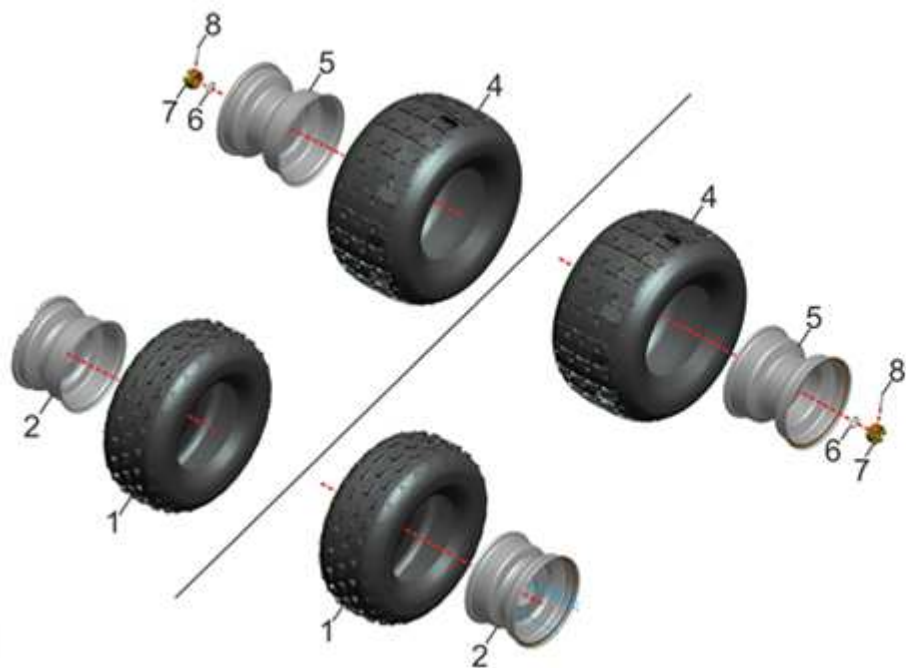

Position	Part number	Název	Name
1	541200105	Přední pneumatika	Front tyre
2	541200106	Přední ráfek	Front rim
4	541200108	Zadní pneumatika	Rear tyre
5	541200109	Zadní ráfek	Rear rim
6	541200110	Podložka	Washer
7	547503005	Matice M20x1,5	Nut M20x1,5
8	541200021	Závlačka	Cotter pin
9	541200138	Ventilek	Tyre valve