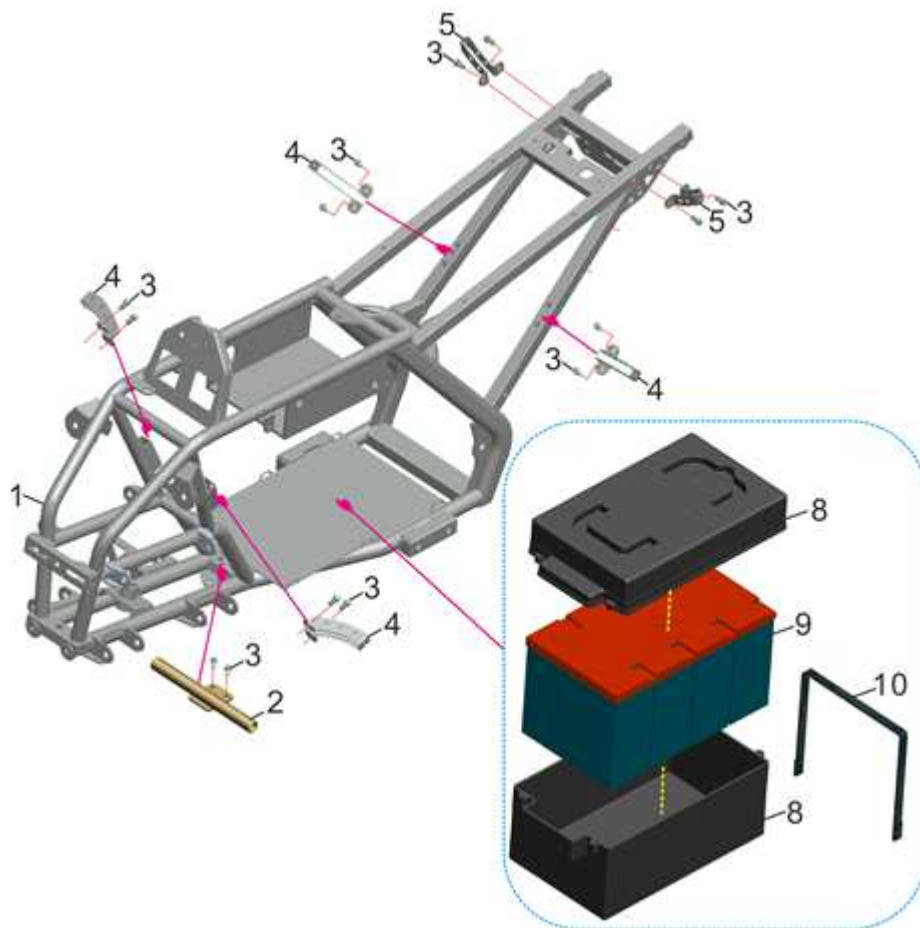

Position	Part number	Název	Name
1	541200070	Rám	Frame
2	541200071	Držák nášlapu	Footrest holder
3	S-06*12	Šroub M6x12	Screw S-06*12
4	541200073	Držák kapotáže	Plastic cover support
5	541200074	Držák kapotáže	Plastic cover support
8	541200077	Skříň baterie	Battery box
9	541200078	Baterie 12V20Ah	Battery 12V20Ah
10	541200079	Pásek baterie	Battery strap