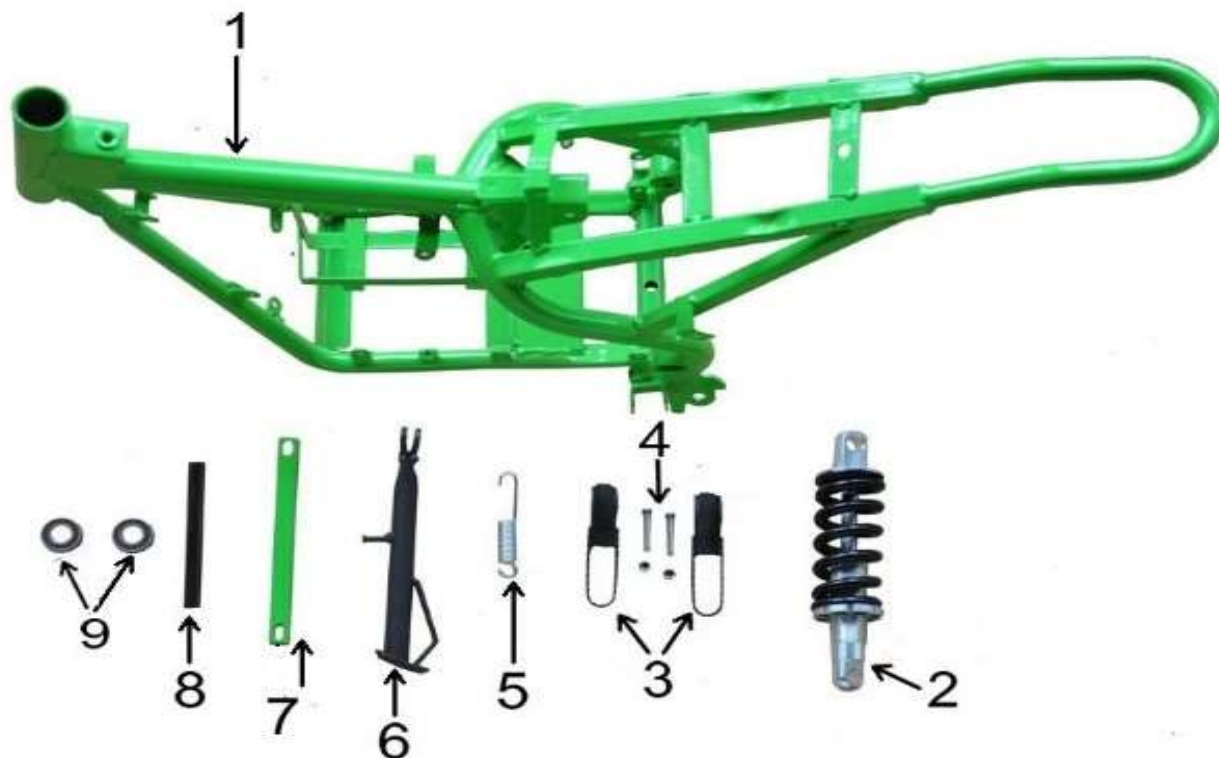

Position	Part number	Název	Name
1	545000001	Pravý kryt vidlice	Front fork right cover
2	545000002	Pravý kryt	Right cover
3	545000003	Pravý kryt baterie	Battery right cover
4	545000004	Přední pravý kryt	Front right cover
6	545000006	Kryt nádrže	Tank cover
7	545000007	Sedadlo	Seat
8	545000008	Zadní blatník	Rear mudguard
9	545000009	Kryt řetězu	Chain cover
10	545000010	Přední blatník	Front mudguard
11	545000011	Levý kryt vidlice	Front fork left cover
12	545000012	Levý kryt	Left cover
13	545000013	Levý kryt baterie	Battery left cover

Position	Part number	Název	Name
2	545000015	Zadní tlumič	Rear shock absorber
3	545000016	Nášlap	Foot rest
5	545000018	Pružina	Spring
6	545000019	Opěrka	Stand
8	545000021	Pouzdro	Bushing
9	545000022	Ložisko	Bearing

Position	Part number	Název	Name
1	545000023	Zadní vidlice	Rear swing arm
3	545000025	Šroub	Bolt
4	545000026	Matice	Nut
5	545000027	Distanční pouzdro	Spacer
6	545000028	Napínák řetězu	Chain tensioner
7	545000029	Pružina	Spring
8	545000030	Matice napínáku	Tensioner nut
9	545000031	Pouzdro	Bushing
11-13	545000033	Šroub napínáku	Tensioner bolt
14	545000036	Držák brzdy	Brake holder
15	545000037	Zadní brzda	Rear brake

Position	Part number	Název	Name
1	545000048	Přední brzda	Front brake
2	545000049	Přední tlumič levý	Front left shock absorber
4	545000051	Spodní držák řídítek	Lower handlebar holder
5	545000052	Horní držák řídítek	Upper handlebar holder
6	545000053	Horní upínací deska	Upper fixing plate
7	545000054	Kryt pravý	Right side cover
8	545000055	Spodní upínací deska	Lower fixing plate
9	545000056	Přední tlumič pravý	Front right shock absorber
13	545000060	Šroub	Bolt
14	545000061	Matice	Nut
15	545000062	Kryt levý	Left side cover