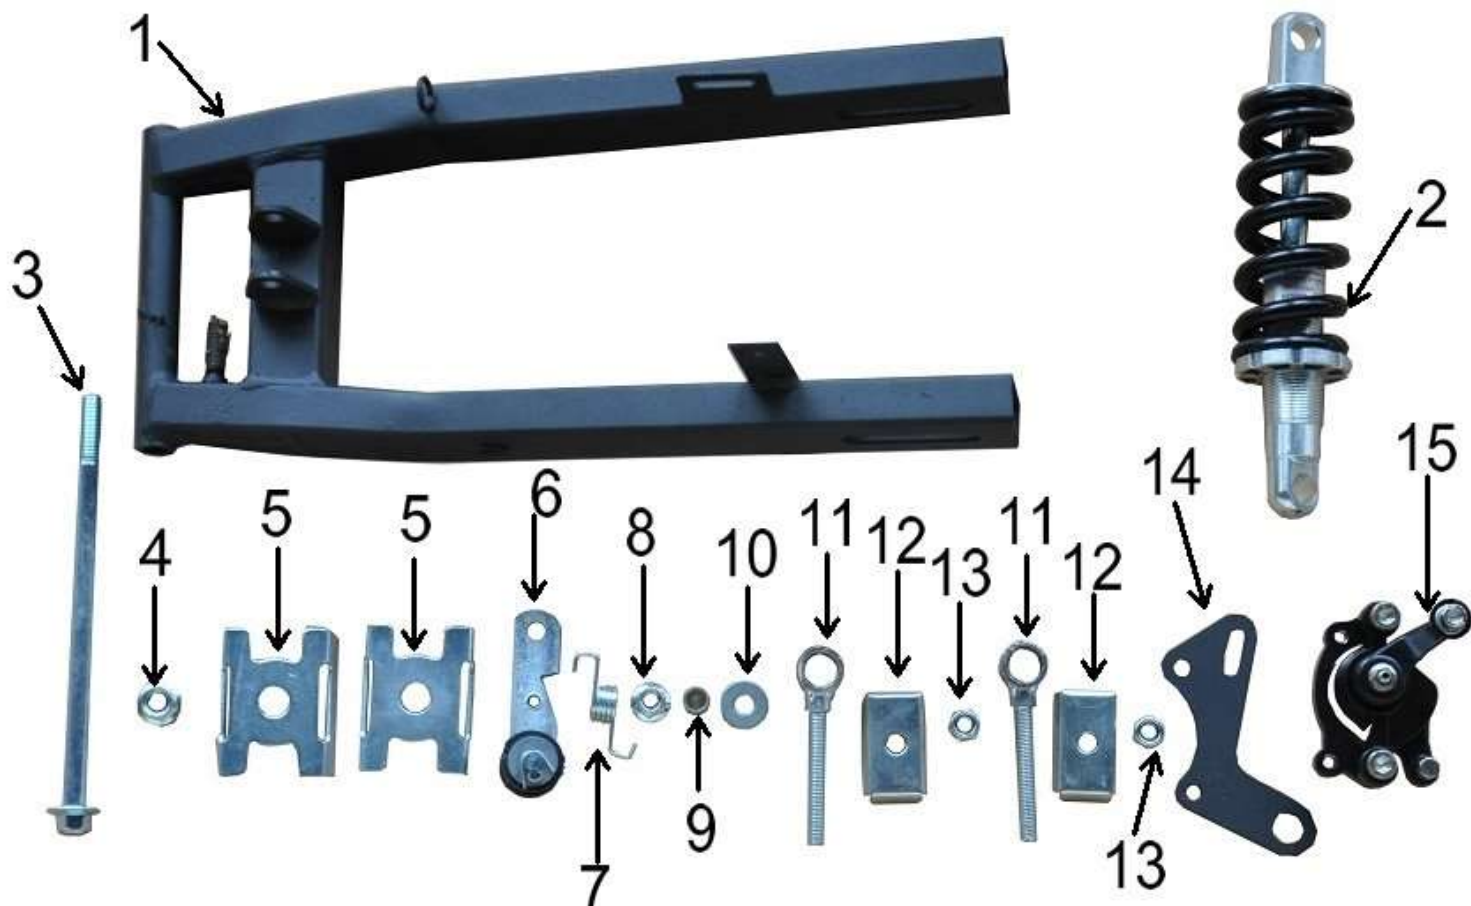

Position	Part number	Název	Name
1	545000001	Pravý kryt vidlice	Front fork right cover
2	545000002	Pravý kryt	Right cover
3	545000003	Pravý kryt baterie	Battery right cover
4	545000004	Přední pravý kryt	Front right cover
6	545000006	Kryt nádrže	Tank cover
7	545000007	Sedadlo	Seat
8	545000008	Zadní blatník	Rear mudguard
9	545000009	Kryt řetězu	Chain cover
10	545000010	Přední blatník	Front mudguard
11	545000011	Levý kryt vidlice	Front fork left cover
12	545000012	Levý kryt	Left cover
13	545000013	Levý kryt baterie	Battery left cover

Position	Part number	Název	Name
2	545000015	Zadní tlumič	Rear shock absorber
3	545000016	Nášlap	Foot rest
5	545000018	Pružina	Spring
6	545000019	Opěrka	Stand
8	545000021	Pouzdro	Bushing
9	545000022	Ložisko	Bearing

Position	Part number	Název	Name
1	545000023	Zadní vidlice	Rear swing arm
3	545000025	Šroub	Bolt
4	545000026	Matice	Nut
5	545000027	Distanční pouzdro	Spacer
6	545000028	Napínák řetězu	Chain tensioner
7	545000029	Pružina	Spring
8	545000030	Matice napínáku	Tensioner nut
9	545000031	Pouzdro	Bushing
11-13	545000033	Šroub napínáku	Tensioner bolt
14	545000036	Držák brzdy	Brake holder
15	545000037	Zadní brzda	Rear brake

Position	Part number	Název	Name
1	545000038	Řídítka	Handlebar
2	545000039	Bowden zadní brzdy	Rear brake cable
3	545000040	Bowden přední brzdy	Front brake cable
4	545000041	Levé madlo	Left handle grip
5	545000042	Kroužek	Ring
6	545000043	Páčka brzdy levá	Left brake lever
7	545000044	Páčka brzdy pravá	Right brake lever
8	545000045	Ovládání plynu	Throttle control
9	545000046	Kroužek	Ring
10	545000047	Pravé madlo	Right handle grip