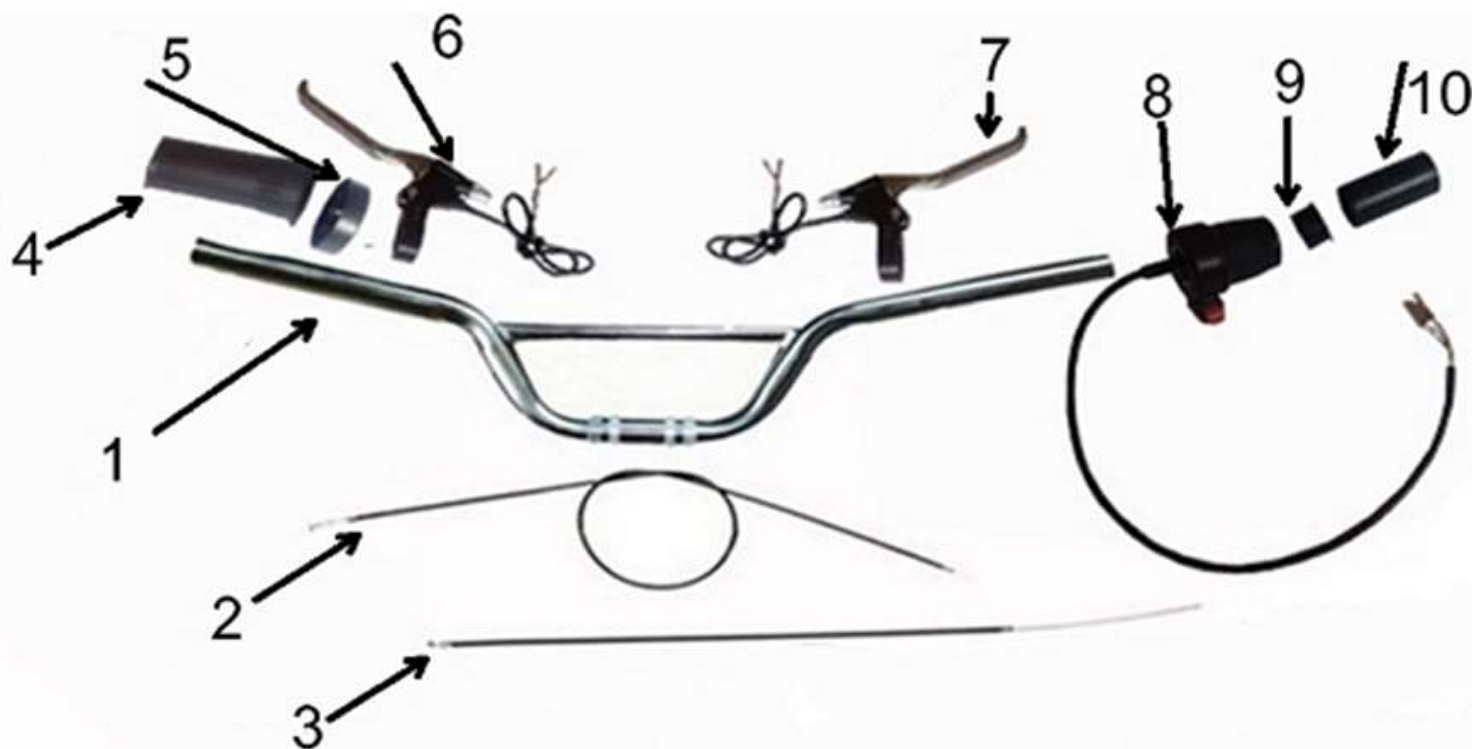

Position	Part number	Název	Name
1	545000001	Pravý kryt vidlice	Front fork right cover
2	545000002	Pravý kryt	Right cover
3	545000003	Pravý kryt baterie	Battery right cover
4	545000004	Přední pravý kryt	Front right cover
6	545000006	Kryt nádrže	Tank cover
7	545000007	Sedadlo	Seat
8	545000008	Zadní blatník	Rear mudguard
9	545000009	Kryt řetězu	Chain cover
10	545000010	Přední blatník	Front mudguard
11	545000011	Levý kryt vidlice	Front fork left cover
12	545000012	Levý kryt	Left cover
13	545000013	Levý kryt baterie	Battery left cover

Position	Part number	Název	Name
2	545000015	Zadní tlumič	Rear shock absorber
3	545000016	Nášlap	Foot rest
5	545000018	Pružina	Spring
6	545000019	Opěrka	Stand
8	545000021	Pouzdro	Bushing
9	545000022	Ložisko	Bearing

Position	Part number	Název	Name
1	545000023	Zadní vidlice	Rear swing arm
3	545000025	Šroub	Bolt
4	545000026	Matice	Nut
5	545000027	Distanční pouzdro	Spacer
6	545000028	Napínák řetězu	Chain tensioner
7	545000029	Pružina	Spring
8	545000030	Matice napínáku	Tensioner nut
9	545000031	Pouzdro	Bushing
11-13	545000033	Šroub napínáku	Tensioner bolt
14	545000036	Držák brzdy	Brake holder
15	545000037	Zadní brzda	Rear brake

Position	Part number	Název	Name
1	545000038	Řídítka	Handlebar
2	545000039	Bowden zadní brzdy	Rear brake cable
3	545000040	Bowden přední brzdy	Front brake cable
4	545000041	Levé madlo	Left handle grip
5	545000042	Kroužek	Ring
6	545000043	Páčka brzdy levá	Left brake lever
7	545000044	Páčka brzdy pravá	Right brake lever
8	545000045	Ovládání plynu	Throttle control
9	545000046	Kroužek	Ring
10	545000047	Pravé madlo	Right handle grip