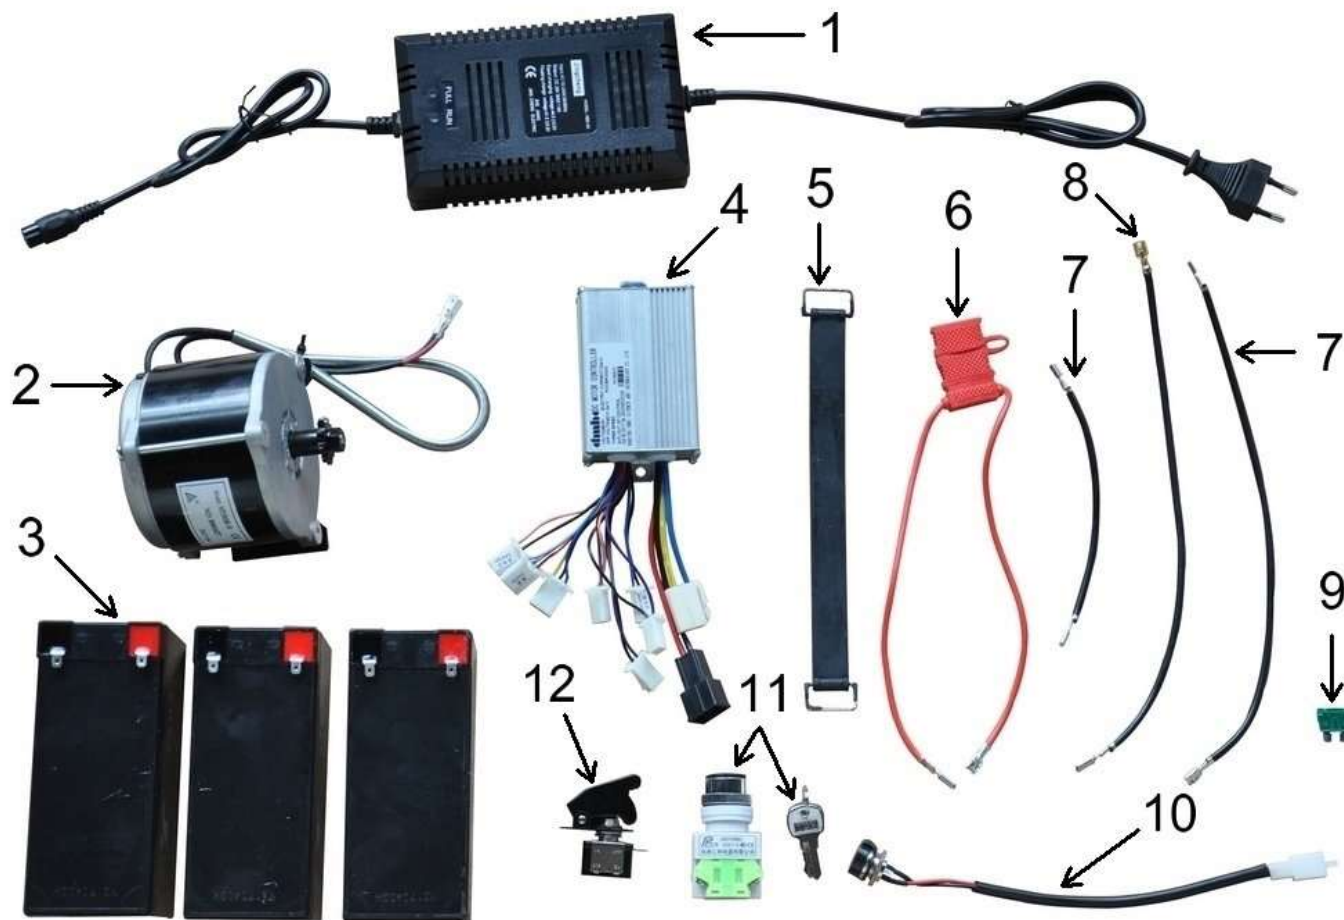

Position	Part number	Název	Name
1	545000023	Zadní vidlice	Rear swing arm
3	545000025	Šroub	Bolt
4	545000026	Matice	Nut
5	545000027	Distanční pouzdro	Spacer
6	545000028	Napínák řetězu	Chain tensioner
7	545000029	Pružina	Spring
8	545000030	Matice napínáku	Tensioner nut
9	545000031	Pouzdro	Bushing
11-13	545000033	Šroub napínáku	Tensioner bolt
14	545000036	Držák brzdy	Brake holder
15	545000037	Zadní brzda	Rear brake

Position	Part number	Název	Name
1	545000038	Řídítka	Handlebar
2	545000039	Bowden zadní brzdy	Rear brake cable
3	545000040	Bowden přední brzdy	Front brake cable
4	545000041	Levé madlo	Left handle grip
5	545000042	Kroužek	Ring
6	545000043	Páčka brzdy levá	Left brake lever
7	545000044	Páčka brzdy pravá	Right brake lever
8	545000045	Ovládání plynu	Throttle control
9	545000046	Kroužek	Ring
10	545000047	Pravé madlo	Right handle grip

Position	Part number	Název	Name
1	545000048	Přední brzda	Front brake
2	545000049	Přední tlumič levý	Front left shock absorber
4	545000051	Spodní držák řídítek	Lower handlebar holder
5	545000052	Horní držák řídítek	Upper handlebar holder
6	545000053	Horní upínací deska	Upper fixing plate
7	545000054	Kryt pravý	Right side cover
8	545000055	Spodní upínací deska	Lower fixing plate
9	545000056	Přední tlumič pravý	Front right shock absorber
13	545000060	Šroub	Bolt
14	545000061	Matice	Nut
15	545000062	Kryt levý	Left side cover

Position	Part number	Název	Name
1	545000085	Nabíječka	Charger
2	545000086	Motor	Motor
3	545000087	Baterie 12V9Ah (1ks)	Battery 12V9Ah (1 pcs)
4	545000088	Elektronika	Controller
5	545000089	Pásek	Strap
9	545000093	Pojistka	Fuse
10	545000094	Konektor nabíječky	Charger connector
11	545000095	Hlavní spínač	Main switch + Key
12	545000096	3-Rychlostní spínač	3-Speed switch + Key