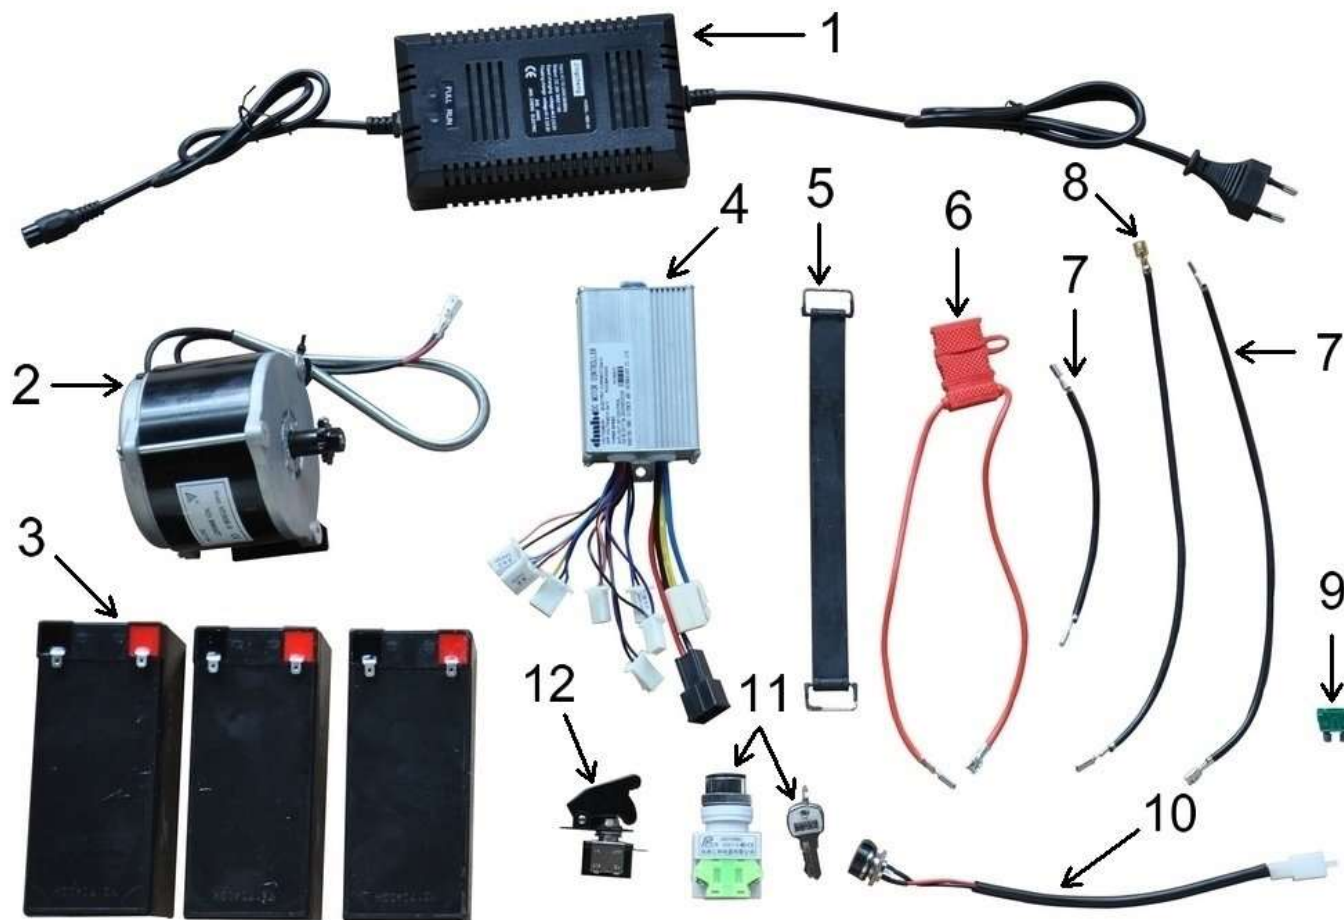

Position	Part number	Název	Name
1	545000023	Zadní vidlice	Rear swing arm
3	545000025	Šroub	Bolt
4	545000026	Matice	Nut
5	545000027	Distanční pouzdro	Spacer
6	545000028	Napínák řetězu	Chain tensioner
7	545000029	Pružina	Spring
8	545000030	Matice napínáku	Tensioner nut
9	545000031	Pouzdro	Bushing
11-13	545000033	Šroub napínáku	Tensioner bolt
14	545000036	Držák brzdy	Brake holder
15	545000037	Zadní brzda	Rear brake

Position	Part number	Název	Name
1	545000038	Řidítka	Handlebar
2	545000039	Bowden zadní brzdy	Rear brake cable
3	545000040	Bowden přední brzdy	Front brake cable
4	545000041	Levé madlo	Left handle grip
5	545000042	Kroužek	Ring
6	545000043	Páčka brzdy levá	Left brake lever
7	545000044	Páčka brzdy pravá	Right brake lever
8	545000045	Ovládání plynu	Throttle control
9	545000046	Kroužek	Ring
10	545000047	Pravé madlo	Right handle grip

Position	Part number	Název	Name
1	545000048	Přední brzda	Front brake
2	545000049	Přední tlumič levý	Front left shock absorber
4	545000051	Spodní držák řidítek	Lower handlebar holder
5	545000052	Horní držák řidítek	Upper handlebar holder
6	545000053	Horní upínací deska	Upper fixing plate
7	545000054	Kryt pravý	Right side cover
8	545000055	Spodní upínací deska	Lower fixing plate
9	545000056	Přední tlumič pravý	Front right shock absorber
13	545000060	Šroub	Bolt
14	545000061	Matice	Nut
15	545000062	Kryt levý	Left side cover

Position	Part number	Název	Name
1	545000085	Nabíječka	Charger
2	545000086	Motor	Motor
3	545000087	Baterie 12V9Ah (1ks)	Battery 12V9Ah (1 pcs)
4	545000088	Elektronika	Controller
5	545000089	Pásek	Strap
9	545000093	Pojistka	Fuse
10	545000094	Konektor nabíječky	Charger connector
11	545000095	Hlavní spínač	Main switch + Key
12	545000096	3-Rychlostní spínač	3-Speed switch + Key