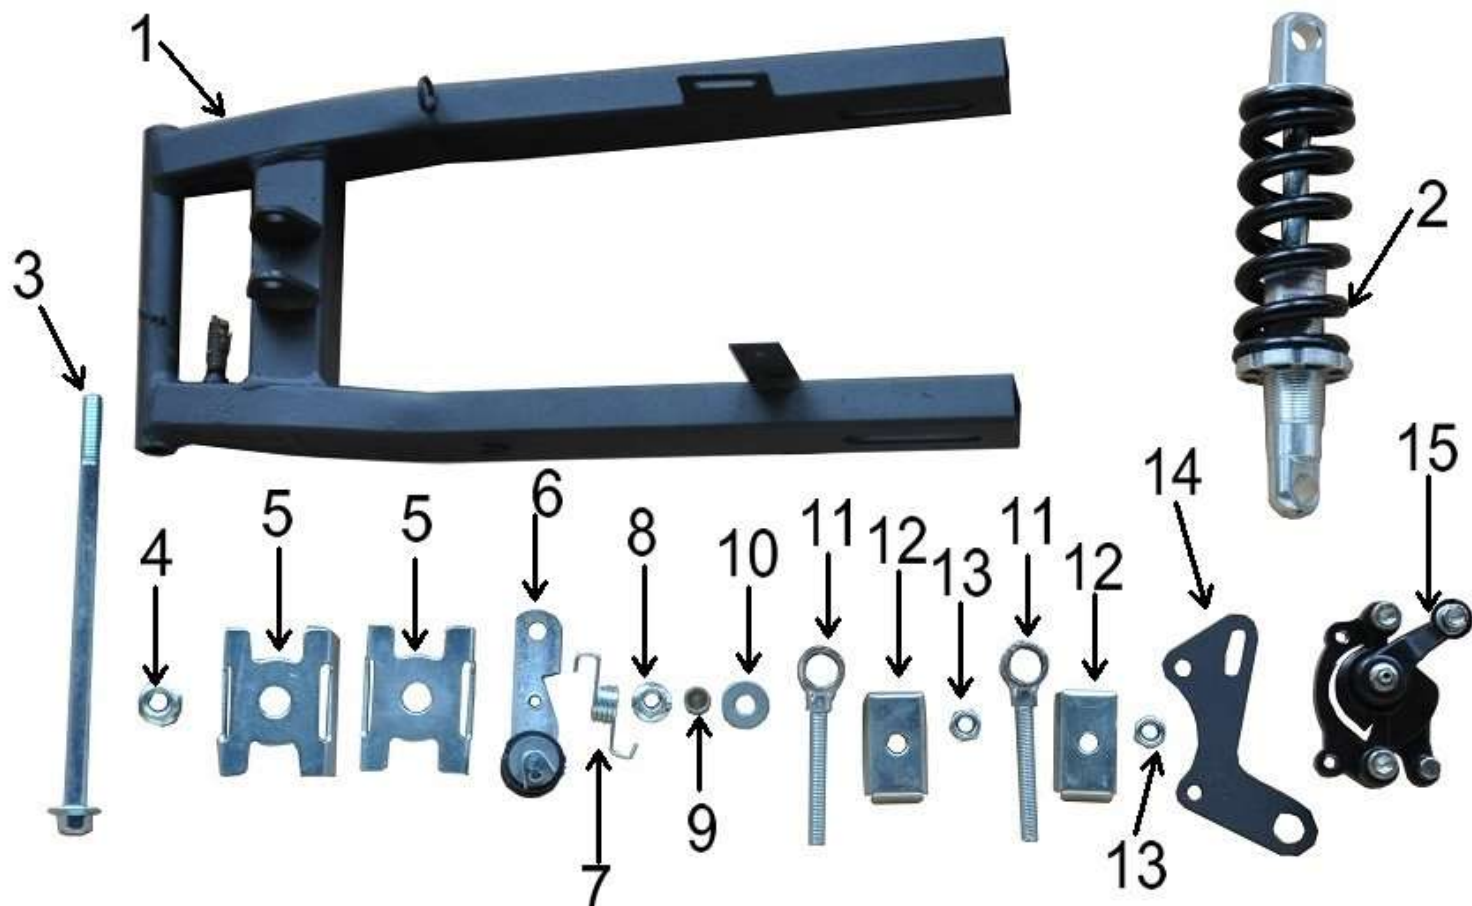

Position	Part number	Název	Name
1	545000001	Pravý kryt vidlice	Front fork right cover
2	545000002	Pravý kryt	Right cover
3	545000003	Pravý kryt baterie	Battery right cover
4	545000004	Přední pravý kryt	Front right cover
6	545000006	Kryt nádrže	Tank cover
7	545000007	Sedadlo	Seat
8	545000008	Zadní blatník	Rear mudguard
9	545000009	Kryt řetězu	Chain cover
10	545000010	Přední blatník	Front mudguard
11	545000011	Levý kryt vidlice	Front fork left cover
12	545000012	Levý kryt	Left cover
13	545000013	Levý kryt baterie	Battery left cover

Position	Part number	Název	Name
2	545000015	Zadní tlumič	Rear shock absorber
3	545000016	Nášlap	Foot rest
5	545000018	Pružina	Spring
6	545000019	Opěrka	Stand
8	545000021	Pouzdro	Bushing
9	545000022	Ložisko	Bearing

Position	Part number	Název	Name
1	545000023	Zadní vidlice	Rear swing arm
3	545000025	Šroub	Bolt
4	545000026	Matice	Nut
5	545000027	Distanční pouzdro	Spacer
6	545000028	Napínák řetězu	Chain tensioner
7	545000029	Pružina	Spring
8	545000030	Matice napínáku	Tensioner nut
9	545000031	Pouzdro	Bushing
11-13	545000033	Šroub napínáku	Tensioner bolt
14	545000036	Držák brzdy	Brake holder
15	545000037	Zadní brzda	Rear brake

Position	Part number	Název	Name
1	545000038	Řidítka	Handlebar
2	545000039	Bowden zadní brzdy	Rear brake cable
3	545000040	Bowden přední brzdy	Front brake cable
4	545000041	Levé madlo	Left handle grip
5	545000042	Kroužek	Ring
6	545000043	Páčka brzdy levá	Left brake lever
7	545000044	Páčka brzdy pravá	Right brake lever
8	545000045	Ovládání plynu	Throttle control
9	545000046	Kroužek	Ring
10	545000047	Pravé madlo	Right handle grip