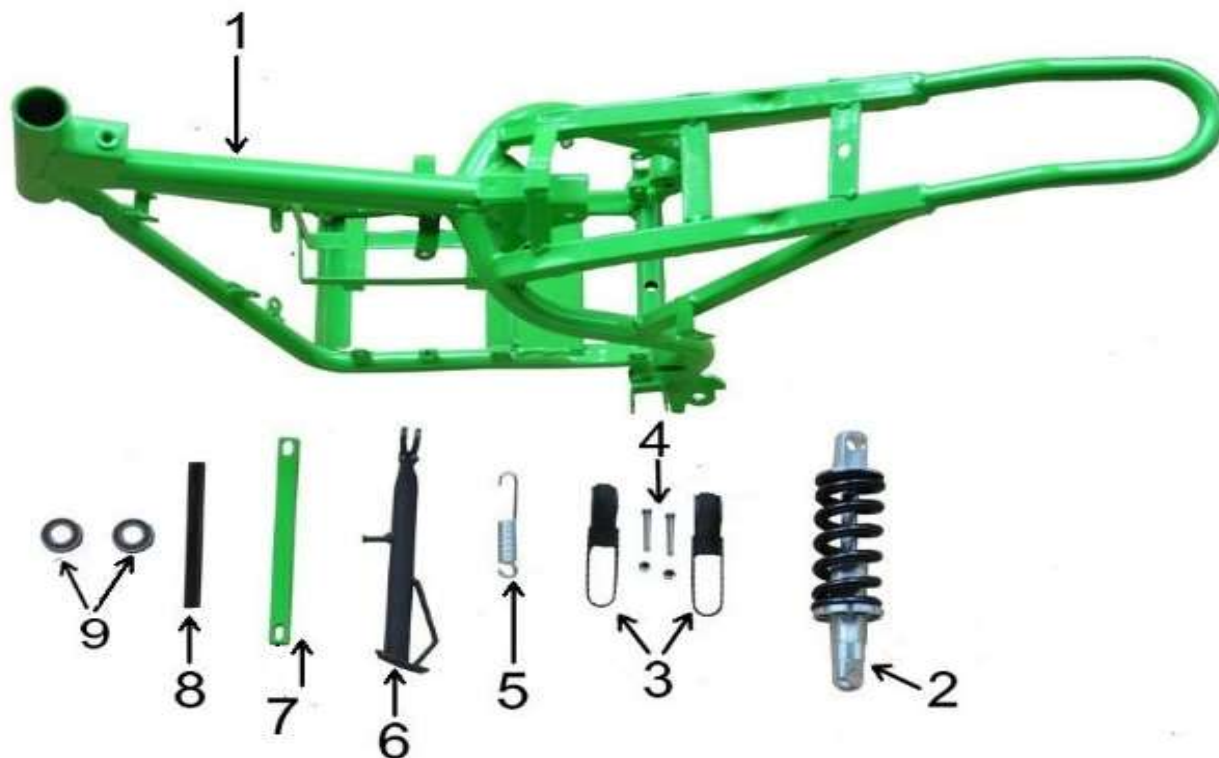

Position	Part number	Název	Name
1	545000001	Pravý kryt vidlice	Front fork right cover
2	545000002	Pravý kryt	Right cover
3	545000003	Pravý kryt baterie	Battery right cover
4	545000004	Přední pravý kryt	Front right cover
6	545000006	Kryt nádrže	Tank cover
7	545000007	Sedadlo	Seat
8	545000008	Zadní blatník	Rear mudguard
9	545000009	Kryt řetězu	Chain cover
10	545000010	Přední blatník	Front mudguard
11	545000011	Levý kryt vidlice	Front fork left cover
12	545000012	Levý kryt	Left cover
13	545000013	Levý kryt baterie	Battery left cover

Position	Part number	Název	Name
2	545000015	Zadní tlumič	Rear shock absorber
3	545000016	Nášlap	Foot rest
5	545000018	Pružina	Spring
6	545000019	Opěrka	Stand
8	545000021	Pouzdro	Bushing
9	545000022	Ložisko	Bearing

Position	Part number	Název	Name
1	545000023	Zadní vidlice	Rear swing arm
3	545000025	Šroub	Bolt
4	545000026	Matice	Nut
5	545000027	Distanční pouzdro	Spacer
6	545000028	Napínák řetězu	Chain tensioner
7	545000029	Pružina	Spring
8	545000030	Matice napínáku	Tensioner nut
9	545000031	Pouzdro	Bushing
11-13	545000033	Šroub napínáku	Tensioner bolt
14	545000036	Držák brzdy	Brake holder
15	545000037	Zadní brzda	Rear brake

Position	Part number	Název	Name
1	545000048	Přední brzda	Front brake
2	545000049	Přední tlumič levý	Front left shock absorber
4	545000051	Spodní držák řidítek	Lower handlebar holder
5	545000052	Horní držák řidítek	Upper handlebar holder
6	545000053	Horní upínací deska	Upper fixing plate
7	545000054	Kryt pravý	Right side cover
8	545000055	Spodní upínací deska	Lower fixing plate
9	545000056	Přední tlumič pravý	Front right shock absorber
13	545000060	Šroub	Bolt
14	545000061	Matice	Nut
15	545000062	Kryt levý	Left side cover