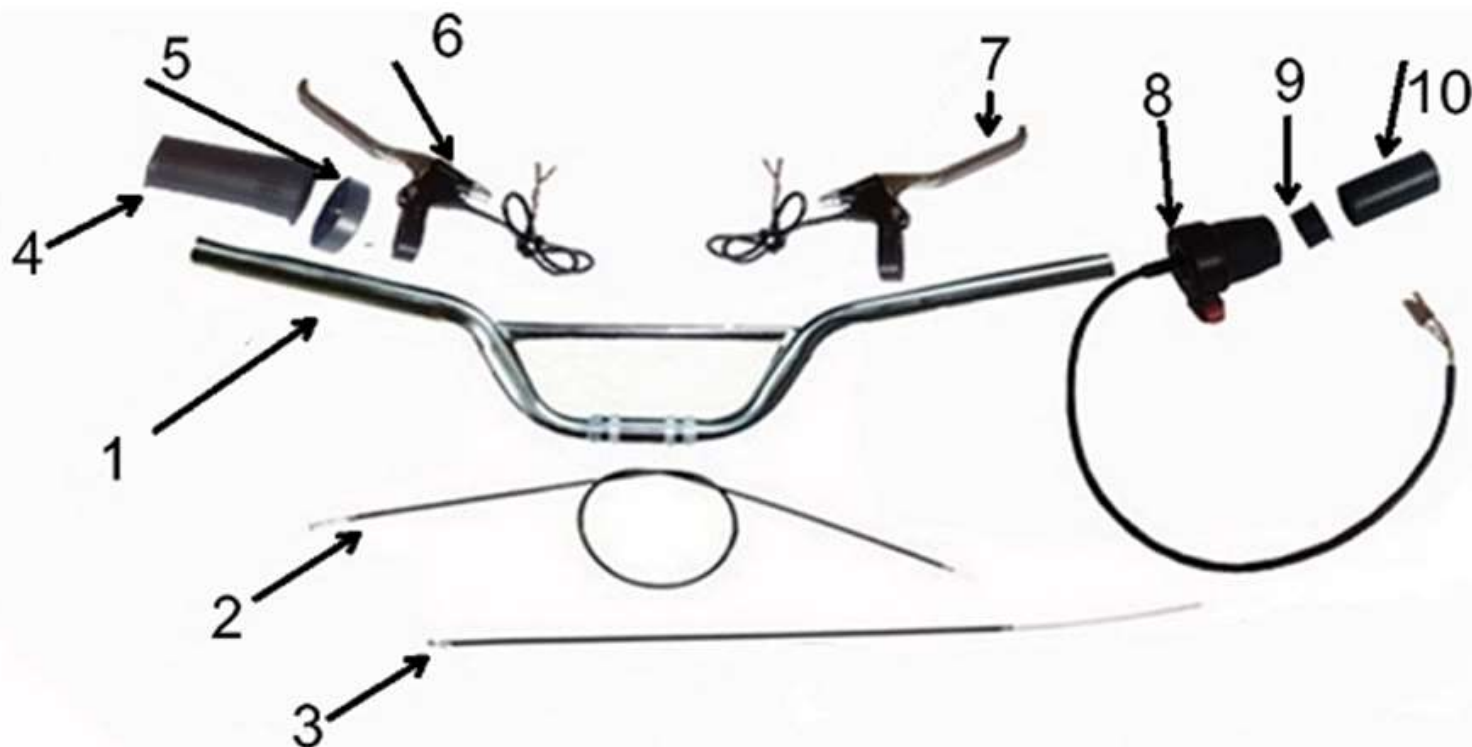

Position	Part number	Název	Name
1	545000001	Pravý kryt vidlice	Front fork right cover
2	545000002	Pravý kryt	Right cover
3	545000003	Pravý kryt baterie	Battery right cover
4	545000004	Přední pravý kryt	Front right cover
6	545000006	Kryt nádrže	Tank cover
7	545000007	Sedadlo	Seat
8	545000008	Zadní blatník	Rear mudguard
9	545000009	Kryt řetězu	Chain cover
10	545000010	Přední blatník	Front mudguard
11	545000011	Levý kryt vidlice	Front fork left cover
12	545000012	Levý kryt	Left cover
13	545000013	Levý kryt baterie	Battery left cover

Position	Part number	Název	Name
2	545000015	Zadní tlumič	Rear shock absorber
3	545000016	Nášlap	Foot rest
5	545000018	Pružina	Spring
6	545000019	Opěrka	Stand
8	545000021	Pouzdro	Bushing
9	545000022	Ložisko	Bearing

Position	Part number	Název	Name
1	545000023	Zadní vidlice	Rear swing arm
3	545000025	Šroub	Bolt
4	545000026	Matice	Nut
5	545000027	Distanční pouzdro	Spacer
6	545000028	Napínák řetězu	Chain tensioner
7	545000029	Pružina	Spring
8	545000030	Matice napínáku	Tensioner nut
9	545000031	Pouzdro	Bushing
11-13	545000033	Šroub napínáku	Tensioner bolt
14	545000036	Držák brzdy	Brake holder
15	545000037	Zadní brzda	Rear brake

Position	Part number	Název	Name
1	545000038	Řidítka	Handlebar
2	545000039	Bowden zadní brzdy	Rear brake cable
3	545000040	Bowden přední brzdy	Front brake cable
4	545000041	Levé madlo	Left handle grip
5	545000042	Kroužek	Ring
6	545000043	Páčka brzdy levá	Left brake lever
7	545000044	Páčka brzdy pravá	Right brake lever
8	545000045	Ovládání plynu	Throttle control
9	545000046	Kroužek	Ring
10	545000047	Pravé madlo	Right handle grip