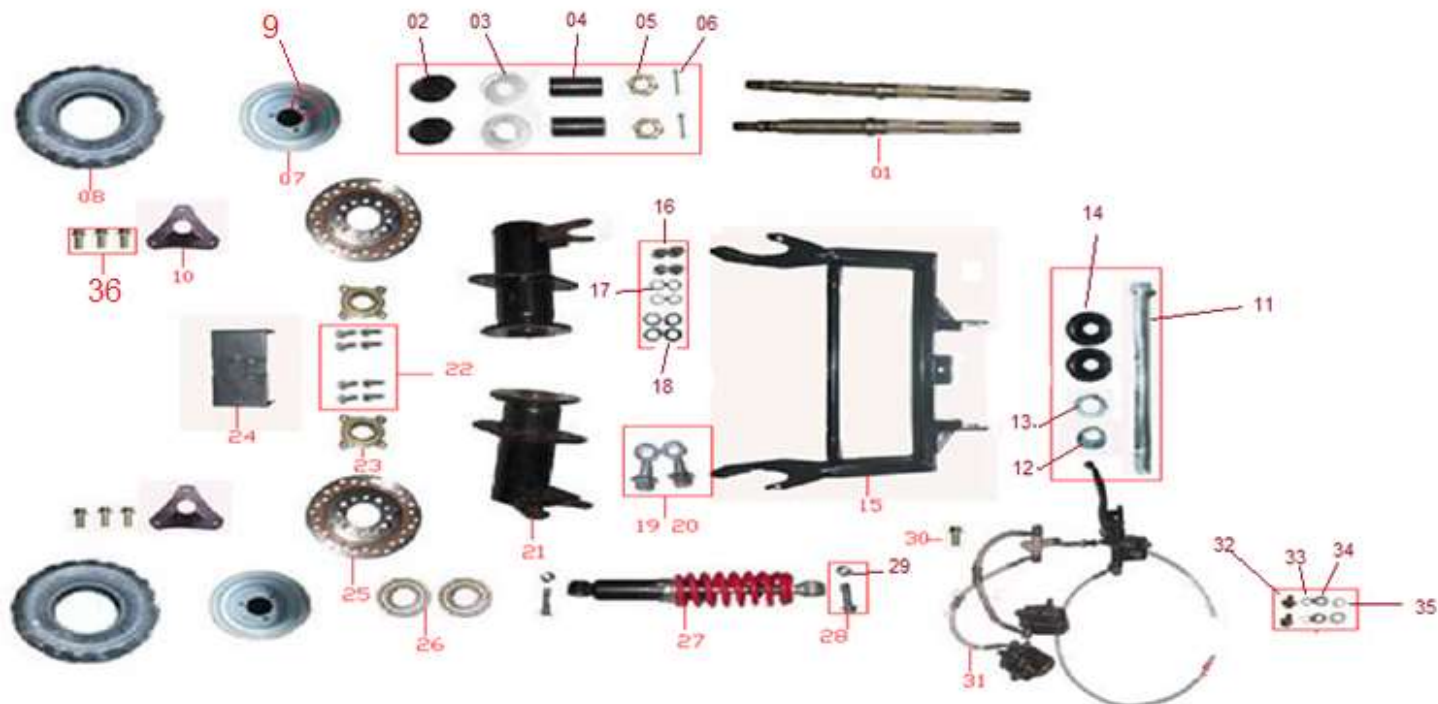

Position	Part number	Název	Name
1	547503001	Zadní osa kol	Rear axle
2	547503002	Krytka	Cover
3	547503003	Podložka	Washer
4	547503004	Pouzdro	Bushing
5	547503005	Korunová matice M20x1,5	Slotted nut M20x1,5
6	547503006	Závlačka	Cotter pin
7	547503007	Ráfek kola	Wheel rim
8	547503008	Pneumatika 16/8-7 (bezdušové)	Tyre 16/8-7 (tubeless)
9	547503009	Ventilek	Tyre valve
10	547503010	Unašeč kola	Rear wheel retainer
11	547503011	Šroub M14x1,5-230	Bolt M14x1,5-230
12	547503012	Podložka	Washer
13	547503013	Podložka 15x28x2	Washer 15x28x2
14	547503014	Matice M14x1,4	Nut M14x1,4
15	547504015	Rám	Frame
16	S-08*20	Šroub M8x20	Bolt M8x20
17	PP-08	Pružná podložka 8	Spring washer 8
18	P-08	Podložka 8	Washer 8
19	547504019	Šroub M12x1,25-25	Bolt M12x1,25-25
20	547504020	Matice M12x1,25	Nut M12x1,25
21	547504021	Unašeč zadní vidlice	Rear swingarm bracket
22	S-08*16	Šroub M8x16	Bolt M8x16
23	547504023	Unašeč brzdového kotouče	Brake disc retainer
24	547504024	Držák zadního tlumiče	Rear shock absorber bracket
25	547504025	Brzdový kotouč	Brake disc
26	6205-RS	Ložisko 6205	Bearing 6205
27	547504027	Zadní tlumič	Rear shock absorber
28	547504028	Šroub M10x1,25-42	Bolt M10x1,25-42
29	547504029	Matice M10x1,25	Nut M10x1,25
30	S-06*30	Šroub M6x30	Bolt M6x30
31	547504031	Zadní brzda	Rear brake
32	547504032	Šroub M8x16	Bolt M8x16
33	PP-08	Pružná podložka 8	Spring washer 8
34	547504034	Pouzdro	Bushing