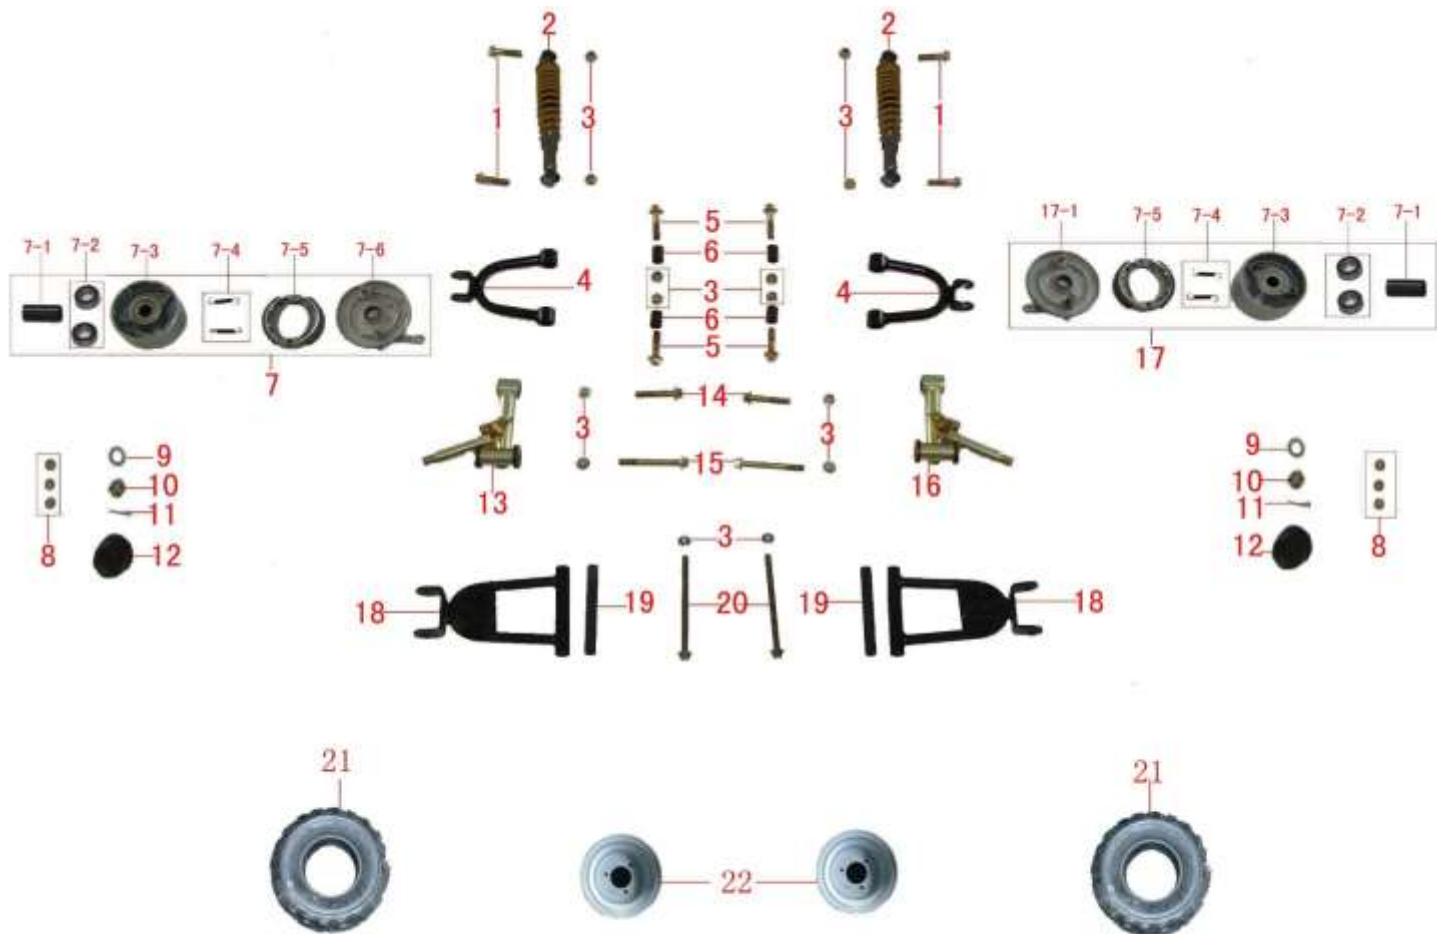

Position	Part number	Název	Name
35	P-08	Podložka 8	Washer 8
36	S-08*20	Šroub M8x20	Bolt M8x20

Position	Part number	Název	Name
1	547504028	Šroub M10x1,25-42	Bolt M10x1,25-42
2	547505002	Přední tlumič	Front shock absorber
3	547504029	Matice M10x1,25	Nut M10x1,25
4	547505004	Přední vidlice	Front swingarm
5	547505005	Šroub M10x1,25-45	Bolt M10x1,25-45
6	547505006	Pouzdro	Bushing
7	547505007	Přední levá bubnová brzda	Front left drum brake assembly
7-1	5475050071	Pouzdro brzdy	Bushing
7-2	6003-ZZ	Ložisko 6003-Z	Bearing 6003-Z
7-3	5475050073	Tělo bubnové brzdy	Drum brake body
7-4	5475050074	Lamela brzdy	Brake shoe
7-5	5475050075	Pružina brzdy	Brake spring
8	M-08	Matice M8	Nut M8
9	547505009	Podložka	Washer
10	547505010	Korunová matice M14x1,5	Slotted nut M14x1,5
11	547505011	Závlačka	Cotter pin
12	547503002	Krytka kola	Wheel hub cap
13	547505013	Levý čep kola	Left wheel knuckle
14	547505014	Šroub M10x1,25-55	Bolt M10x1,25-55
15	547505015	Šroub M10x1,25-85	Bolt M10x1,25-85
16	547505016	Pravý čep kola	Right wheel knuckle
17	547505017	Přední pravá bubnová brzda	Front right drum brake assembly
18	547505018	Zadní vidlice	Rear swingarm
19	547505019	Pouzdro	Bushing
20	547505020	Šroub M10x1,25-55	Bolt M10x1,25-55
21	547505021	Pneumatika 16/8-7	Tyre 16/8-7
22	547505022	Ráfek kola	Wheel rim