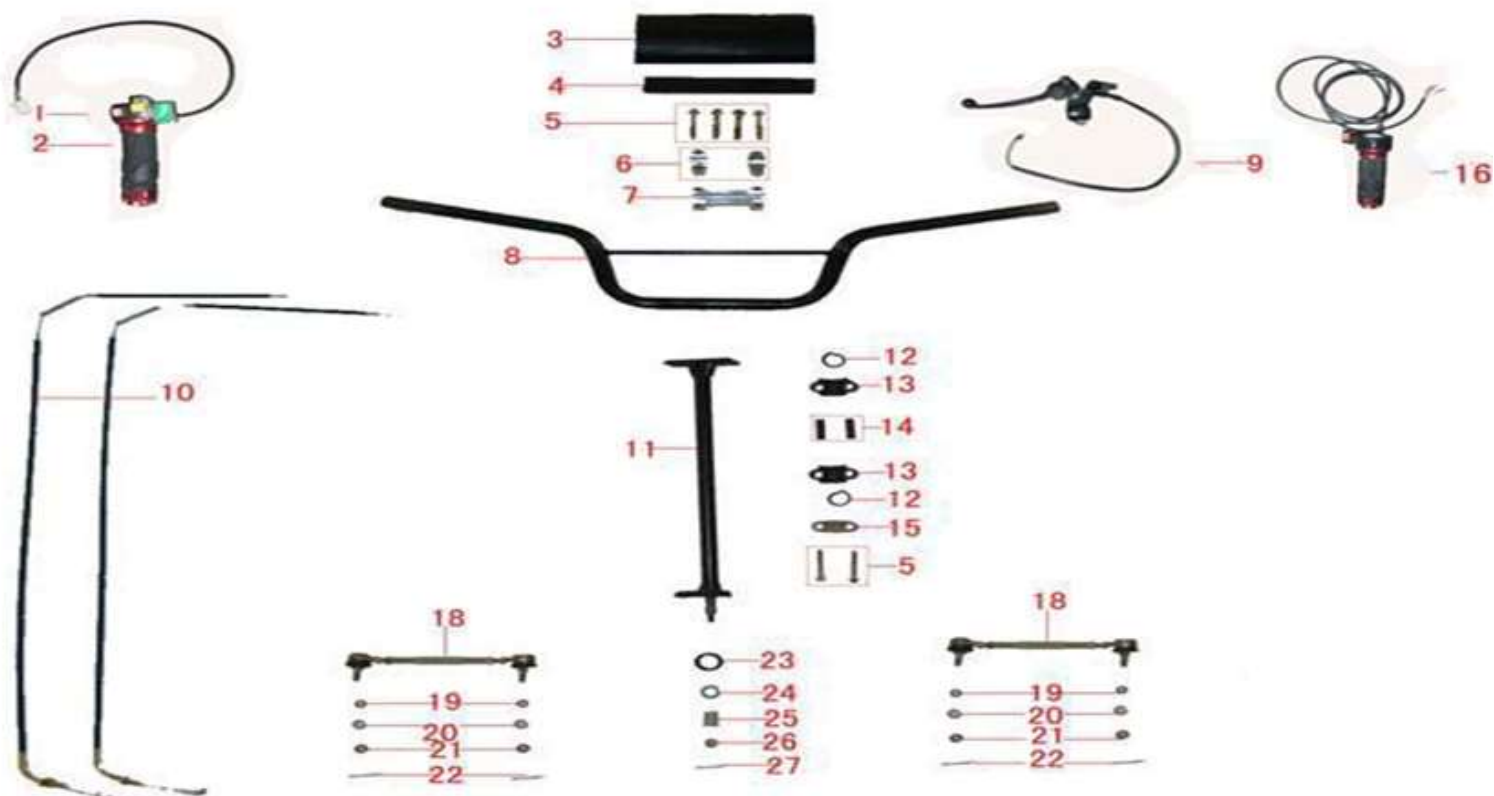

Position	Part number	Název	Name
1	547507001	Ovládací (spínač) levého madla	Control button for left handle
2	547507002	Levé madlo	Left handle
3	547507003	Kryt pěnovky	Foam cover
4	547507004	Pěnovka	Foam
5	547507005	Šroub M8x55	Bolt M8x55
6	547507006	Horní třmen řídítek	Handlebar upper bracket
7	547507007	Spodní třmen řídítek	Handlebar lower bracket
8	547507008	Řídítka	Handlebar
9	547507009	Pravá páčka brzdy	Brake lever right
10	547507010	Bowden brzdy	Front brake cable
11	547507011	Volantová tyč	Steering wheel rod
12	547507012	Těsnění	Dustproof seal
13	547507013	Třmen	Bracket
14	547507014	Pouzdro	Bushing
15	547507015	Přítlačná podložka	Fixing washer
16	547507016	Pravé madlo kompletní	Right handle assembly
18	547507018	Tyč řízení	Steering rod
19	PP-10	Pružná podložka 10	Spring washer 10
20	P-10	Podložka 10	Washer 10
21	541200025	Korunová matice M10	Slotted nut M10
22	547507022	Závlačka	Cotter pin
23	547507023	Krytka	Dustproof cover
24	547507024	Podložka	Washer
25	547507025	Krytka	Cover
26	547507026	Korunová matice M10x1,25	Slotted nut M10x1,25
27	547507022	Závlačka	Cotter pin