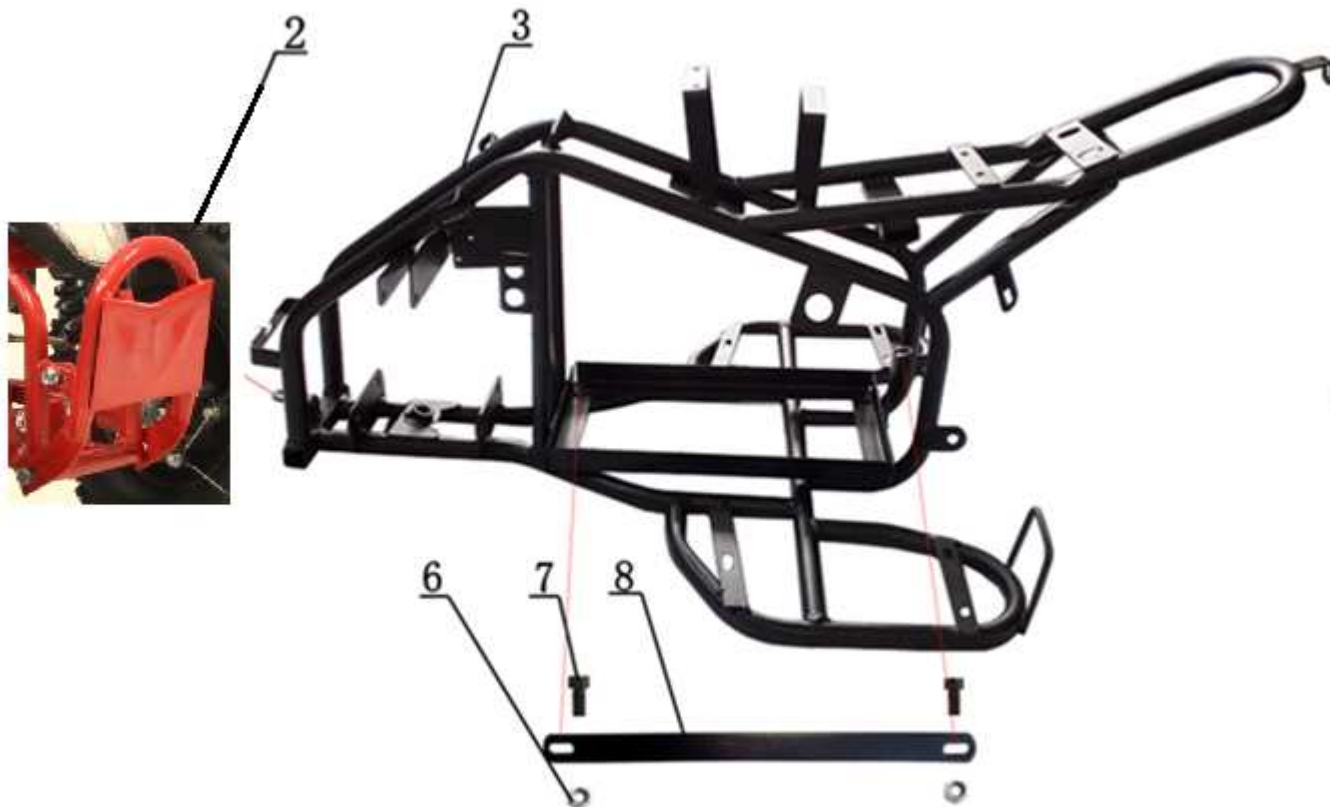

Position	Part number	Název	Name
1	548020001	Šroub M6x10	Bolt M6x10
2	548020002	Podložka 6 (pryž)	Rubber washer 6
3	548020003	Kryt řetězu	Chain cover
4	ST3,8*16	Šroub ST3,8x16	Screw ST3,8x16
5	548020005	Šroub M6x16	Bolt M6x16
6	548020006	Levý nášlap	Left footrest
7	548020007	Kapotáž	Main cover
8	548020008	Kryt světel	Light plastic cover
10	548020010	Světlo	Headlight
12	548020012	Sedadlo	Seat
13	548020013	Pravý nášlap	Right footrest

Position	Part number	Název	Name
2	548020015	Přední rám	Front frame
3	548020016	Rám	Frame
6	M-06	Matice M6	Nut M6
7	548020020	Šroub M6x20	Bolt M6x20
8	548020021	Lišta	Bar

Position	Part number	Název	Name
1	548020022	Levé madlo	Left handle grip
2	548020126	Levá páčka brzdy	Left brake lever
3	548020024	Spínač světla	Light switch
4	548020025	Řídítka	Handlebar
5	SI-08*50	Šroub M8x50	Bolt M8x50
6	548020027	Horní držák řidítek	Handlebar upper clamp
7	548020127	Pravá páčka brzdy	Right brake lever
8	548020029	Pravé madlo	Right handle grip
9	548020030	Samostatná deska panelu	Panel plate
10	548020031	Spodní držák řidítek	Handlebar lower clamp
11	548020032	Objímka	Sleeve
12	548020033	Tyč řidítek	Handlebar column bar
13	548020034	Tyč řízení	Steering rod
14	548020035	Podložka	Washer
15	548020036	Matice M10	Nut M10
19	M-10	Matice M10	Nut M10
20	548020041	Pouzdro	Bushing
21	S-10*55	Šroub M10x55	Bolt M10x55