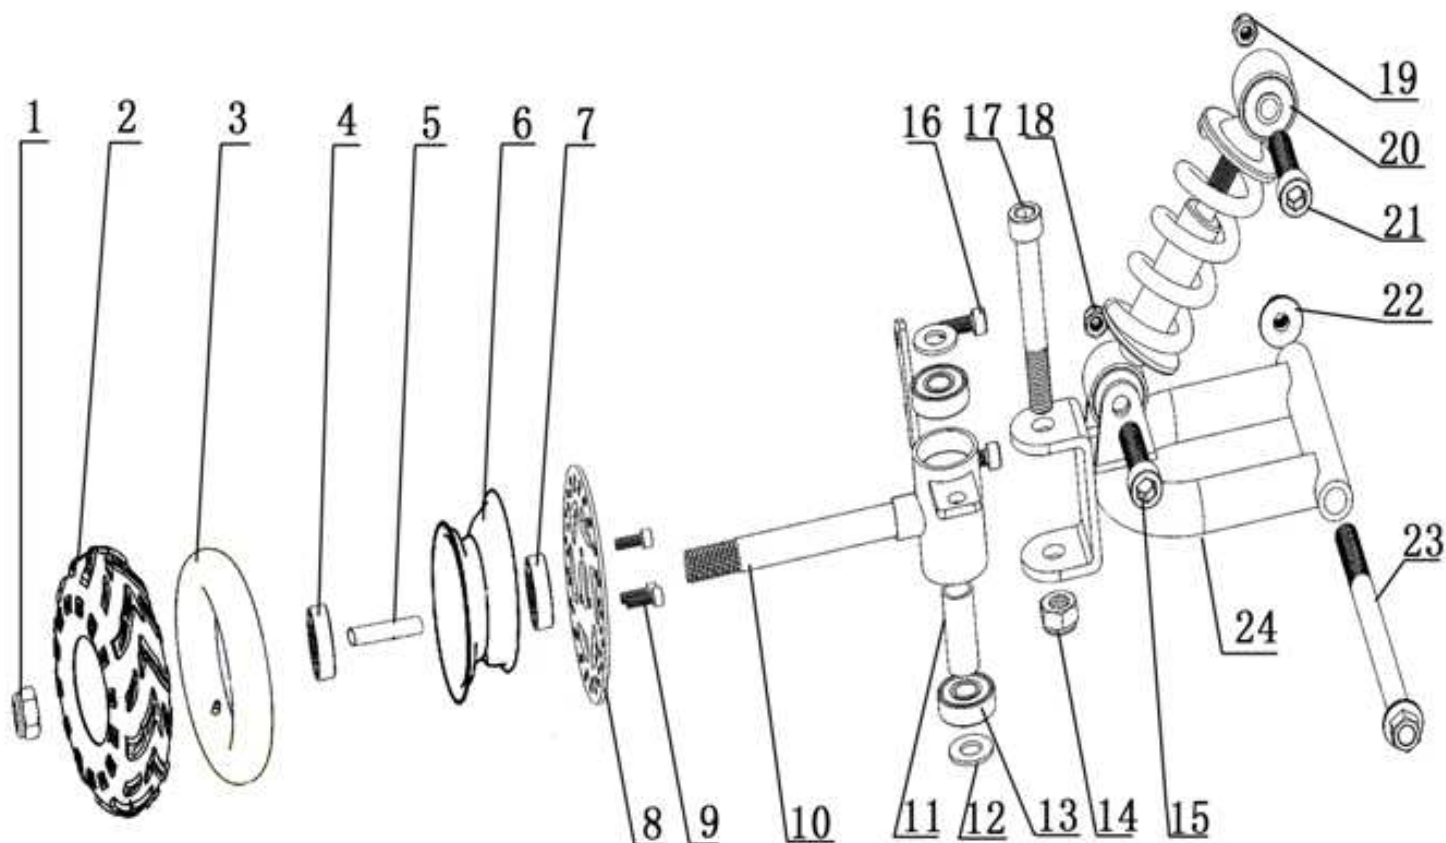

Position	Part number	Název	Name
1	548020001	Šroub M6x10	Bolt M6x10
2	548020002	Podložka 6 (pryž)	Rubber washer 6
3	548020003	Kryt řetězu	Chain cover
4	ST3,8*16	Šroub ST3,8x16	Screw ST3,8x16
5	548020005	Šroub M6x16	Bolt M6x16
6	548020006	Levý nášlap	Left footrest
7	548020007	Kapotáž	Main cover
8	548020008	Kryt světel	Light plastic cover
10	548020010	Světlo	Headlight
12	548020012	Sedadlo	Seat
13	548020013	Pravý nášlap	Right footrest

Position	Part number	Název	Name
2	548020015	Přední rám	Front frame
3	548020016	Rám	Frame
6	M-06	Matice M6	Nut M6
7	548020020	Šroub M6x20	Bolt M6x20
8	548020021	Lišta	Bar

Position	Part number	Název	Name
1	548020022	Levé madlo	Left handle grip
2	548020126	Levá páčka brzdy	Left brake lever
3	548020024	Spínač světla	Light switch
4	548020025	Řídítka	Handlebar
5	SI-08*50	Šroub M8x50	Bolt M8x50
6	548020027	Horní držák řidítek	Handlebar upper clamp
7	548020127	Pravá páčka brzdy	Right brake lever
8	548020029	Pravé madlo	Right handle grip
9	548020030	Samostatná deska panelu	Panel plate
10	548020031	Spodní držák řidítek	Handlebar lower clamp
11	548020032	Objímka	Sleeve
12	548020033	Tyč řidítek	Handlebar column bar
13	548020034	Tyč řízení	Steering rod
14	548020035	Podložka	Washer
15	548020036	Matice M10	Nut M10
19	M-10	Matice M10	Nut M10
20	548020041	Pouzdro	Bushing
21	S-10*55	Šroub M10x55	Bolt M10x55