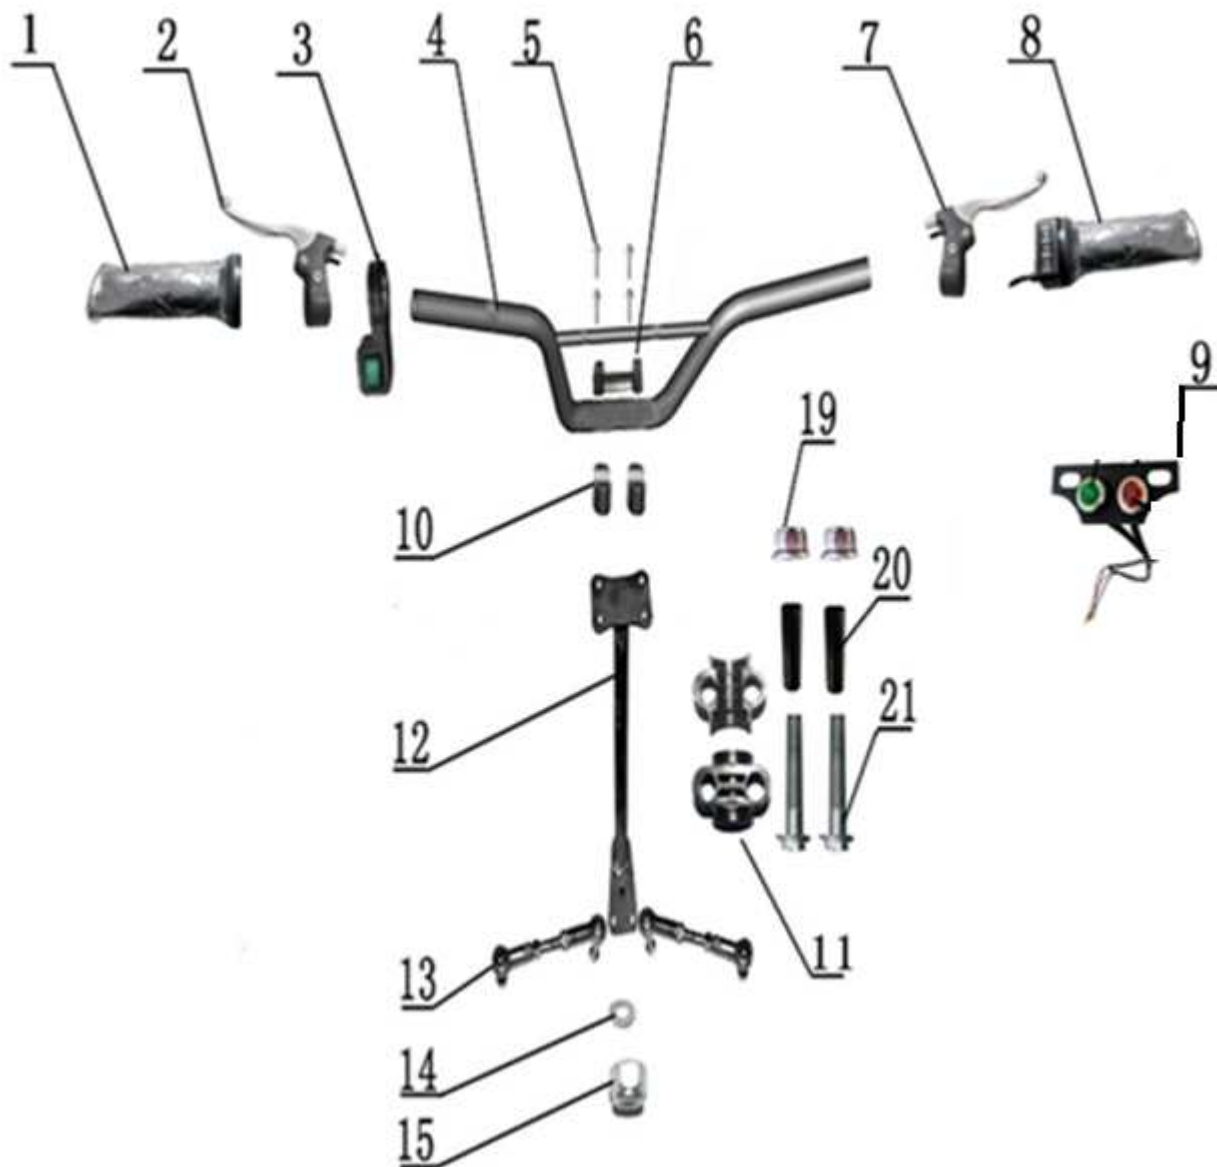

Position	Part number	Název	Name
1	548020001	Šroub M6x10	Bolt M6x10
2	548020002	Podložka 6 (pryž)	Rubber washer 6
3	548020003	Kryt řetězu	Chain cover
4	ST3,8*16	Šroub ST3,8x16	Screw ST3,8x16
5	548020005	Šroub M6x16	Bolt M6x16
6	548020006	Levý nášlap	Left footrest
7	548020007	Kapotáž	Main cover
8	548020008	Kryt světel	Light plastic cover
10	548020010	Světlo	Headlight
12	548020012	Sedadlo	Seat
13	548020013	Pravý nášlap	Right footrest

Position	Part number	Název	Name
2	548020015	Přední rám	Front frame
3	548020016	Rám	Frame
6	M-06	Matice M6	Nut M6
7	548020020	Šroub M6x20	Bolt M6x20
8	548020021	Lišta	Bar

Position	Part number	Název	Name
1	548020022	Levé madlo	Left handle grip
2	548020126	Levá páčka brzdy	Left brake lever
3	548020024	Spínač světla	Light switch
4	548020025	Řídítka	Handlebar
5	SI-08*50	Šroub M8x50	Bolt M8x50
6	548020027	Horní držák řidítek	Handlebar upper clamp
7	548020127	Pravá páčka brzdy	Right brake lever
8	548020029	Pravé madlo	Right handle grip
9	548020030	Samostatná deska panelu	Panel plate
10	548020031	Spodní držák řidítek	Handlebar lower clamp
11	548020032	Objímka	Sleeve
12	548020033	Tyč řidítek	Handlebar column bar
13	548020034	Tyč řízení	Steering rod
14	548020035	Podložka	Washer
15	548020036	Matice M10	Nut M10
19	M-10	Matice M10	Nut M10
20	548020041	Pouzdro	Bushing
21	S-10*55	Šroub M10x55	Bolt M10x55