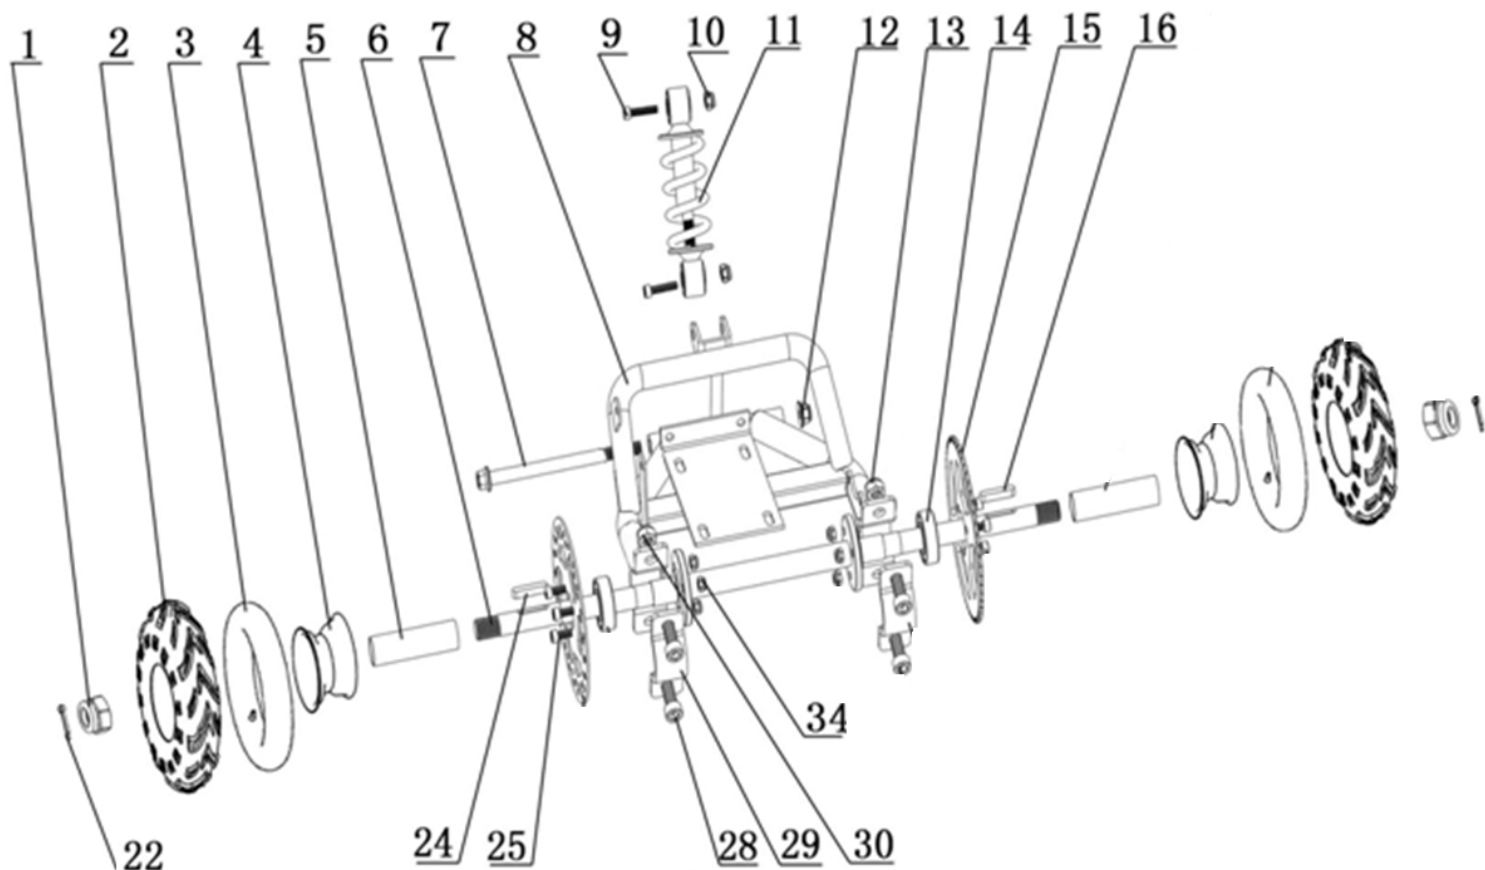

Position	Part number	Název	Name
1	548020068	Matice M16x1,5	Nut M16x1,5
2	548020069	Zadní pneumatika 13x5.00-6	Rear tyre 13x5.00-6
3	548020070	Duše zadního kola	Rear wheel tube
4	548020071	Ráfek zadního kola	Rear wheel rim
5	548020072	Pouzdro	Bushing
6	548020073	Osa zadních kol	Rear wheel axle
7	548020074	Šroub M10x145	Bolt M10x145
8	548020075	Zadní rám	Rear frame
9	548020076	Šroub M8x35	Bolt M8x35
10	M-08	Matice M8	Nut M8
11	548020078	Zadní tlumič	Rear shock absorber
12	03030020005	Matice M10x1,25	Nut M10x1,25
13	M-10	Matice M10	Nut M10
14	6203-Z	Ložisko 6203-Z	Bearing 6203-Z
15	548020082	Zadní brzdový kotouč	Rear brake disc
16	548020083	Pero 6x6x29,8	Key 6x6x29,8
22	548020091	Závlačka 2,5x30	Cotter pin 2,5x30
24	548020083	Pero 6x6x29,8	Key 6x6x29,8
25	548020092	Šroub M6x16	Bolt M6x16
28	SI-10*30	Šroub M10x30	Bolt M10x30
29	548020096	Objímka	Sleeve
30	M-10	Matice M10	Nut M10
34	M-06	Matice M6	Nut M6