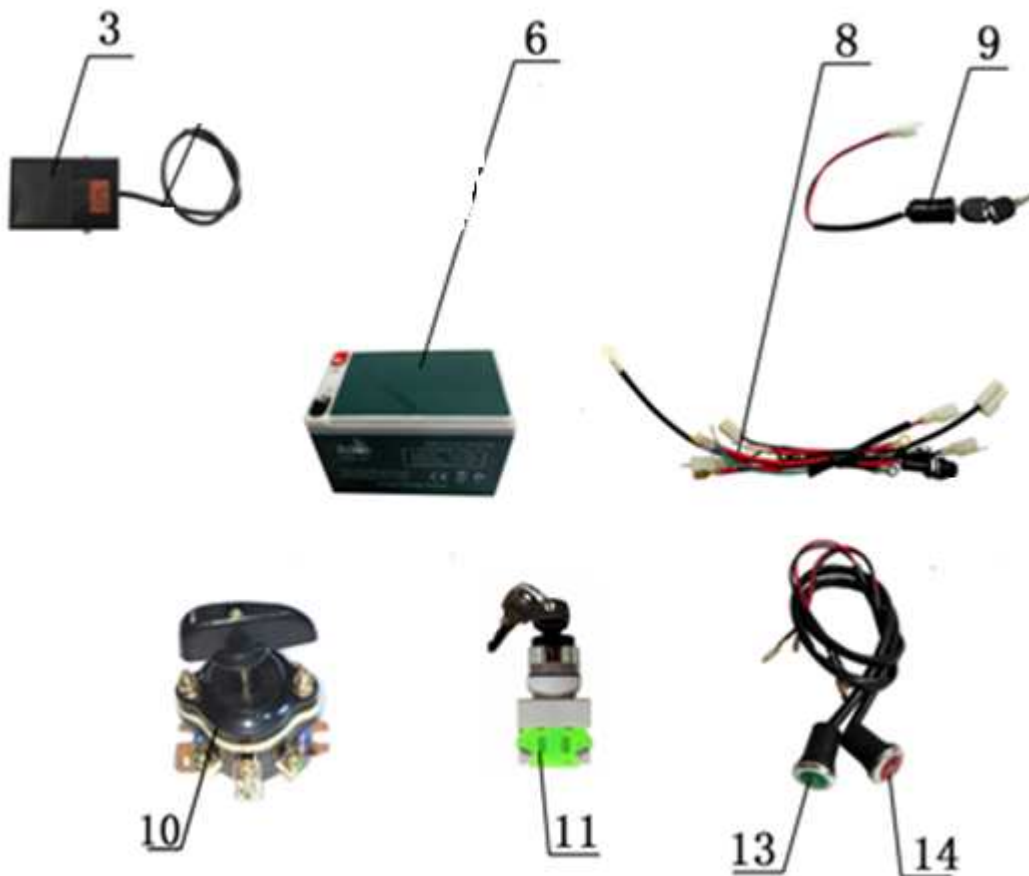

Position	Part number	Název	Name
3	548020105	Spínač pedálu	Pedal switch
6	548000066	Baterie 12V12Ah	Battery 12V12Ah
8	548020110	Kabeláž	Main cable assembly
9	548020111	Spínací skříňka + Klíček	Switchbox + Key
10	548020112	Spínač	Switch
11	548020113	3-Polohový spínač	3-Speed switch
13	548020115	Kontrolka (Zelená)	Indicator light (Green)
14	548020116	Kontrolka (Červená)	Indicator light (Red)