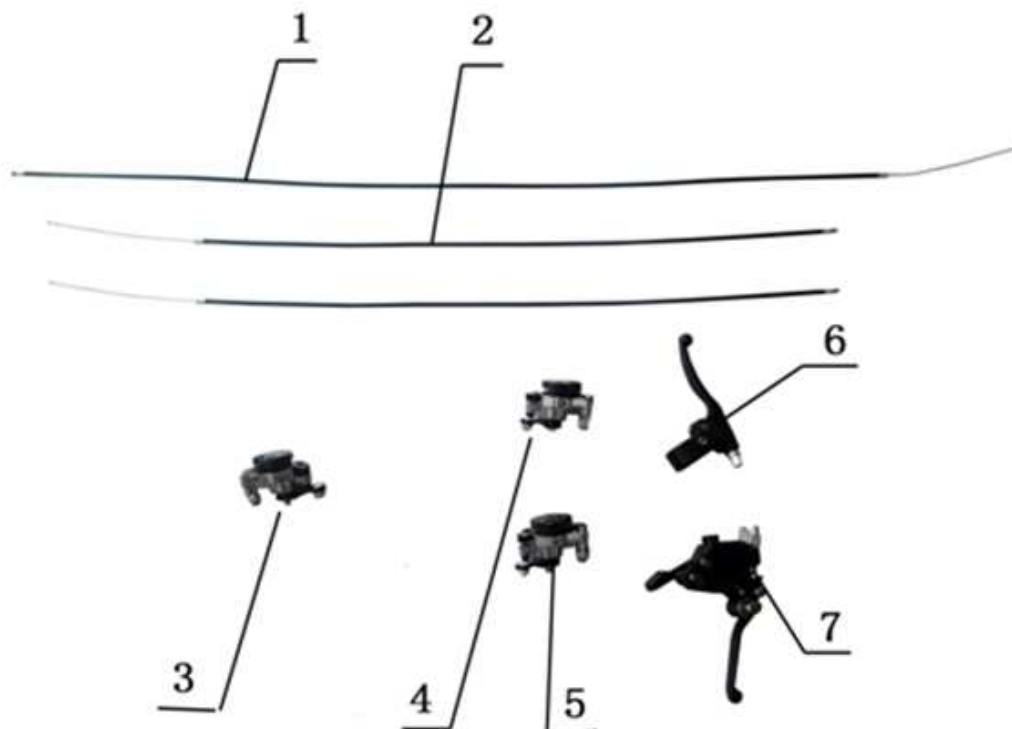

Position	Part number	Název	Name
1	548020121	Bowden zadní brzdy	Rear brake cable
2	548020122	Bowden přední brzdy	Front brake cable
3	548020123	Zadní brzda	Rear brake
4	548020124	Přední levá brzda	Front left brake
5	548020125	Přední pravá brzda	Front right brake
6	548020126	Páčka brzdy levá	Brake lever left
7	548020127	Páčka brzdy pravá	Brake lever right