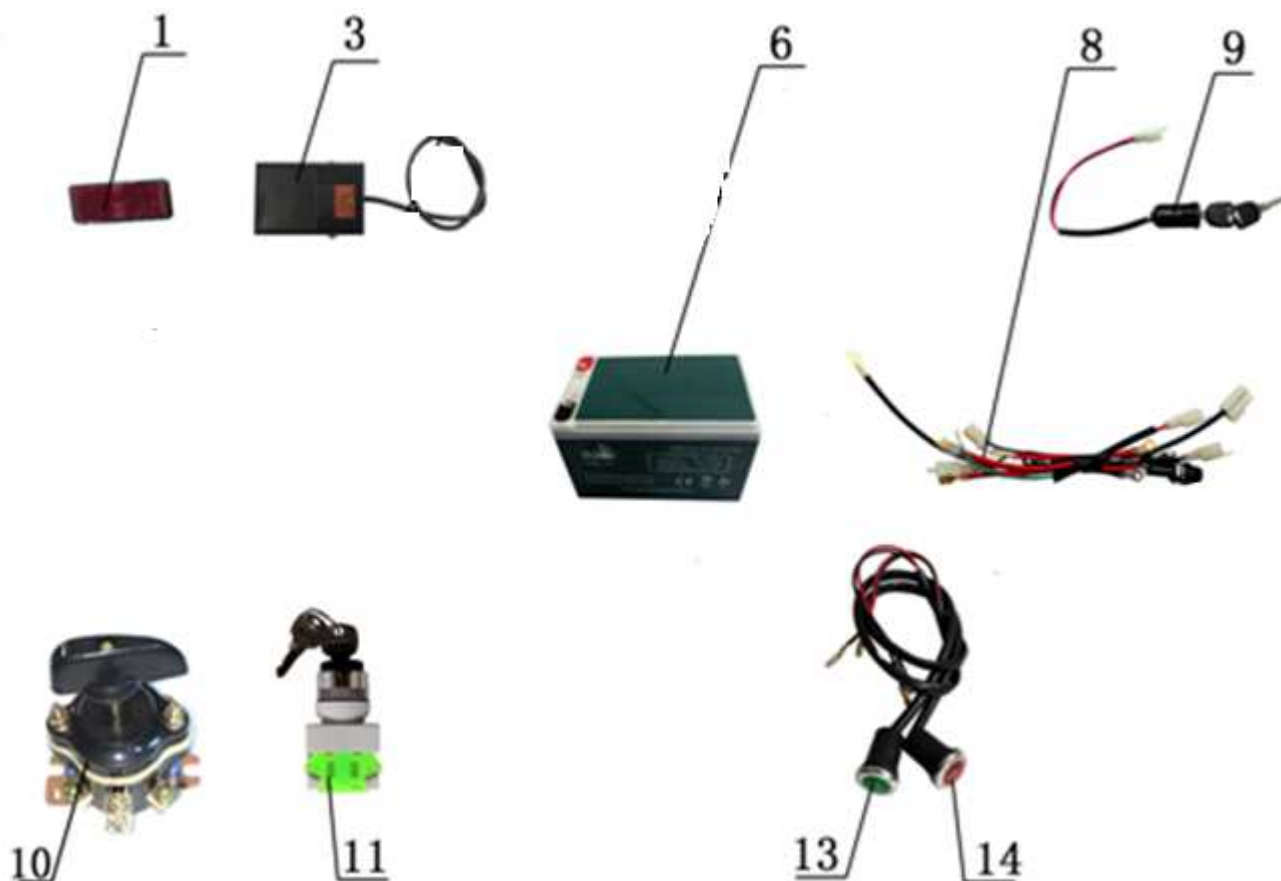

Position	Part number	Název	Name
1	548020103	Zadní odrazka	Rear reflex light
3	548020105	Spínač pedálu	Pedal switch
6	548000066	Baterie 12V12Ah	Battery 12V12Ah
8	548030110	Kabeláž	Main cable assembly
9	548020111	Spínací skříňka + Klíček	Switchbox + Key
10	548020112	Spínač	Switch
11	548020113	3-Polohový spínač	3-Speed switch
13	548020115	Kontrolka (Zelená)	Indicator light (Green)
14	548020116	Kontrolka (Červená)	Indicator light (Red)