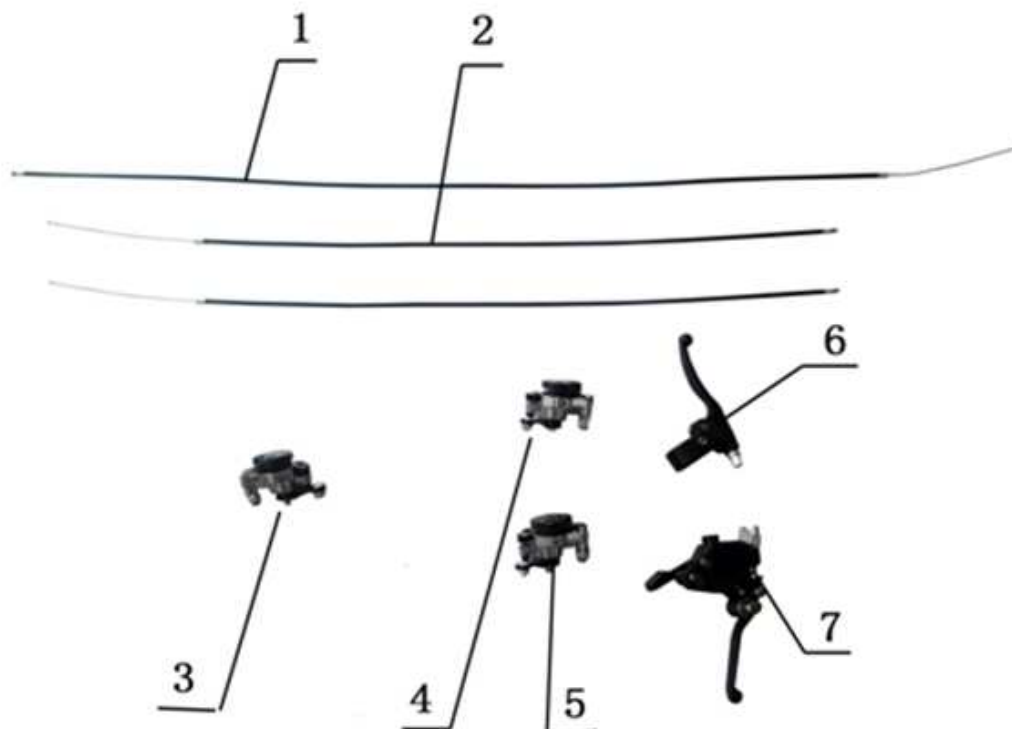

Position	Part number	Název	Name
1	548020121	Bowden zadní brzdy	Rear brake cable
2	548020122	Bowden přední brzdy	Front brake cable
3	548040123	Zadní brzda	Rear brake
4	548020124	Přední levá brzda	Front left brake
5	548020125	Přední pravá brzda	Front right brake
6	548020126	Páčka brzdy levá	Brake lever left
7	548020127	Páčka brzdy pravá	Brake lever right