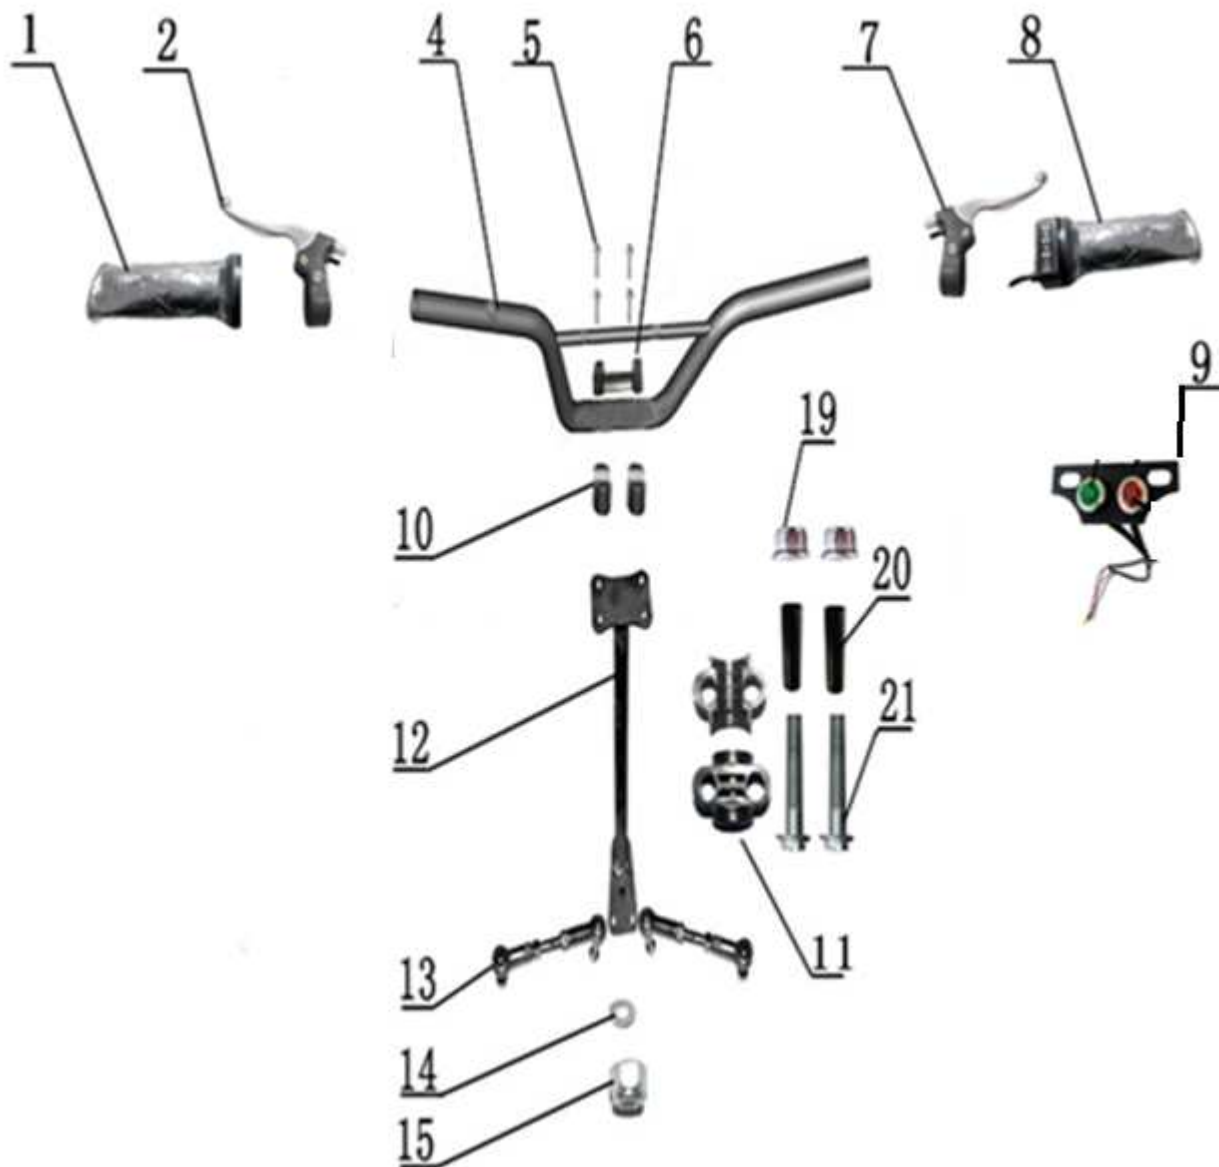

Position	Part number	Název	Name
1	548020001	Šroub M6x10	Bolt M6x10
2	548020002	Podložka 6 (pryž)	Rubber washer 6
3	548040003	Kryt řetězu	Chain cover
4	ST3,8*16	Šroub ST3,8x16	Screw ST3,8x16
5	548020005	Šroub M6x16	Bolt M6x16
6	548040006	Levý nášlap	Left footrest
7	548040007	Kapotáž	Main cover
8	548040008	Kryt světel	Light plastic cover
9	ST3*10	Šroub ST3x10	Screw ST3x10
10	548040010	Levá krytka světla	Left headlight cover
11	548040011	Pravá krytka světla	Right headlight cover
12	548040012	Sedadlo	Seat
13	548040013	Pravý nášlap	Right footrest

Position	Part number	Název	Name
1	548040014	Šroub M6x16	Bolt M6x16
2	548040015	Přední rám	Front frame
3	548040016	Rám	Frame
4	548040017	Záslepka	Plug
5	M-06	Matice M6	Nut M6
6	M-06	Matice M6	Nut M6
7	548020020	Šroub M6x20	Bolt M6x20
8	548040021	Lišta	Bar

Position	Part number	Název	Name
1	548020022	Levé madlo	Left handle grip
2	548020126	Levá páčka brzdy	Left brake lever
4	548040025	Řídítka	Handlebar
5	SI-08*50	Šroub M8x50	Bolt M8x50
6	548020027	Horní držák řídítek	Handlebar upper clamp
7	548020127	Pravá páčka brzdy	Right brake lever
8	548020029	Pravé madlo	Right handle grip
9	548020030	Samostatná deska panelu	Panel plate
10	548020031	Spodní držák řídítek	Handlebar lower clamp
11	548020032	Objímka	Sleeve
12	548040033	Tyč řídítek	Handlebar column bar
13	548020034	Tyč řízení	Steering rod
14	548020035	Podložka	Washer
15	548020036	Matice M10	Nut M10
19	M-10	Matice M10	Nut M10
20	548020041	Pouzdro	Bushing
21	S-10*55	Šroub M10x55	Bolt M10x55