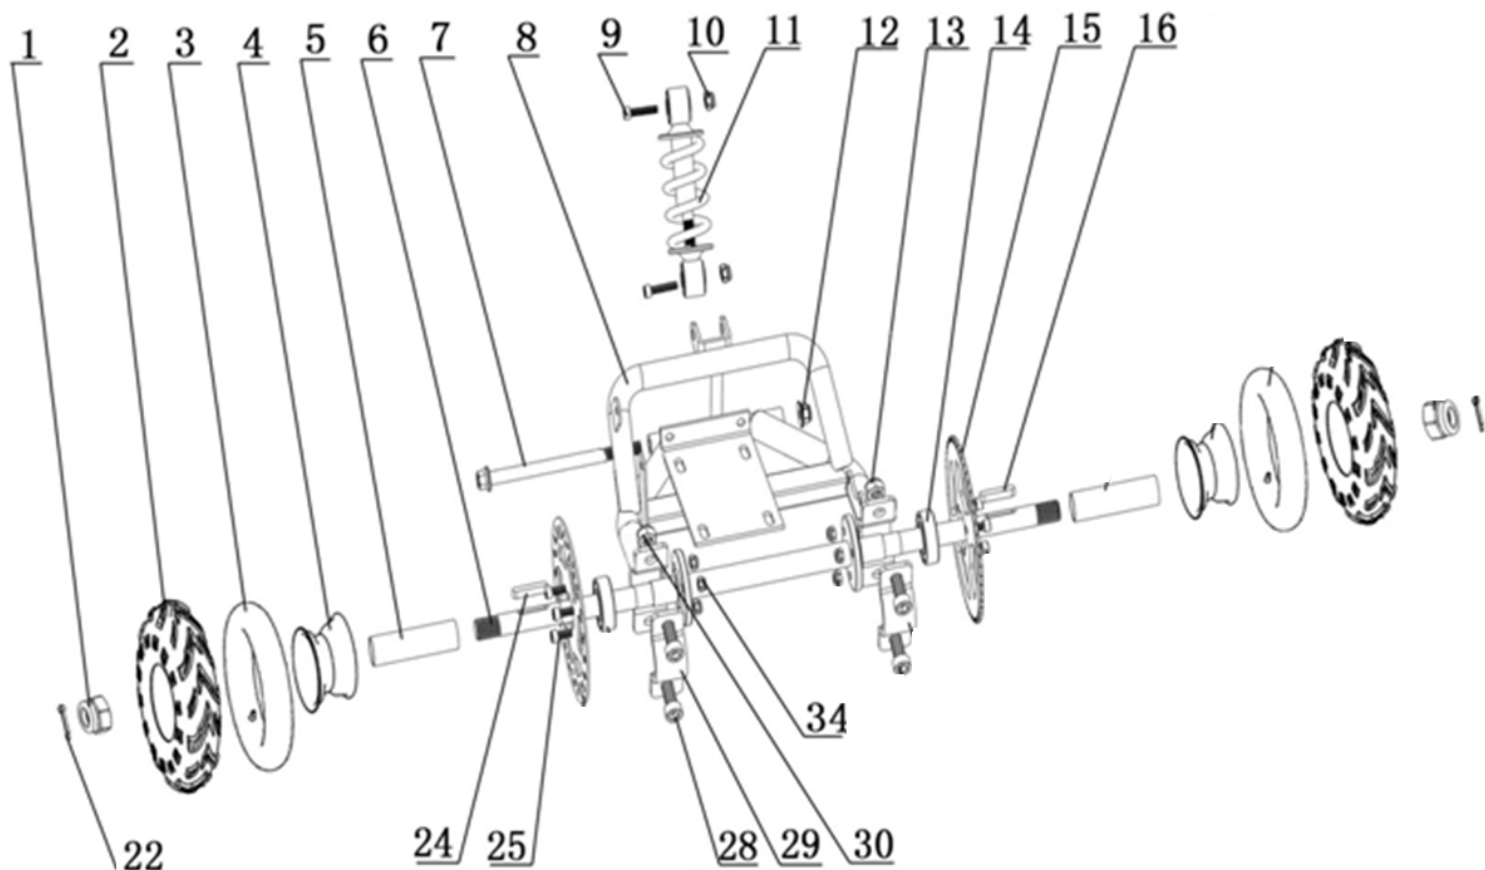

Position	Part number	Název	Name
1	548020001	Šroub M6x10	Bolt M6x10
2	548020002	Podložka 6 (pryž)	Rubber washer 6
3	548040003	Kryt řetězu	Chain cover
4	ST3,8*16	Šroub ST3,8x16	Screw ST3,8x16
5	548020005	Šroub M6x16	Bolt M6x16
6	548040006	Levý nášlap	Left footrest
7	548040007	Kapotáž	Main cover
8	548040008	Kryt světel	Light plastic cover
9	ST3*10	Šroub ST3x10	Screw ST3x10
10	548040010	Levá krytka světla	Left headlight cover
11	548040011	Pravá krytka světla	Right headlight cover
12	548040012	Sedadlo	Seat
13	548040013	Pravý nášlap	Right footrest

Position	Part number	Název	Name
1	548040014	Šroub M6x16	Bolt M6x16
2	548040015	Přední rám	Front frame
3	548040016	Rám	Frame
4	548040017	Záslepka	Plug
5	M-06	Matice M6	Nut M6
6	M-06	Matice M6	Nut M6
7	548020020	Šroub M6x20	Bolt M6x20
8	548040021	Lišta	Bar

Position	Part number	Název	Name
1	548020044	Matice M12x1,75	Nut M12x1,75
2	548020045	Přední pneumatika 4.10-6	Front tyre 4.10-6
3	548020046	Duše předního kola	Front wheel tube
4	6001-ZZ	Ložisko 6001-Z	Bearing 6001-Z
5	548020048	Pouzdro	Bushing
6	548030049	Ráfek předního kola	Front wheel rim
7	6001-ZZ	Ložisko 6001-Z	Bearing 6001-Z
8	548020051	Přední brzdový kotouč	Front brake disc
9	548020052	Šroub M6x12	Bolt M6x12
10	548020053	Čep předního kola	Steering knuckle
11	548020054	Pouzdro	Bushing
12	548020055	Podložka	Washer
13	6000-ZZ	Ložisko 6000-Z	Bearing 6000-Z
14	M-10	Matice M10	Nut M10
15	SI-08*35	Šroub M8x35	Bolt M8x35
16	SI-06*14	Šroub M6x14	Bolt M6x14
17	SI-10*70	Šroub M10x70	Bolt M10x70
18	M-08	Matice M8	Nut M8
19	M-08	Matice M8	Nut M8
20	548020063	Přední tlumič	Front shock absorber
21	SI-08*35	Šroub M8x35	Bolt M8x35
22	03030020005	Matice M10x1,25	Nut M10x1,25
23	548020066	Šroub M10x1,25-130	Bolt M10x1,25-130
24	548020067	Přední vidlice	Front swingarm