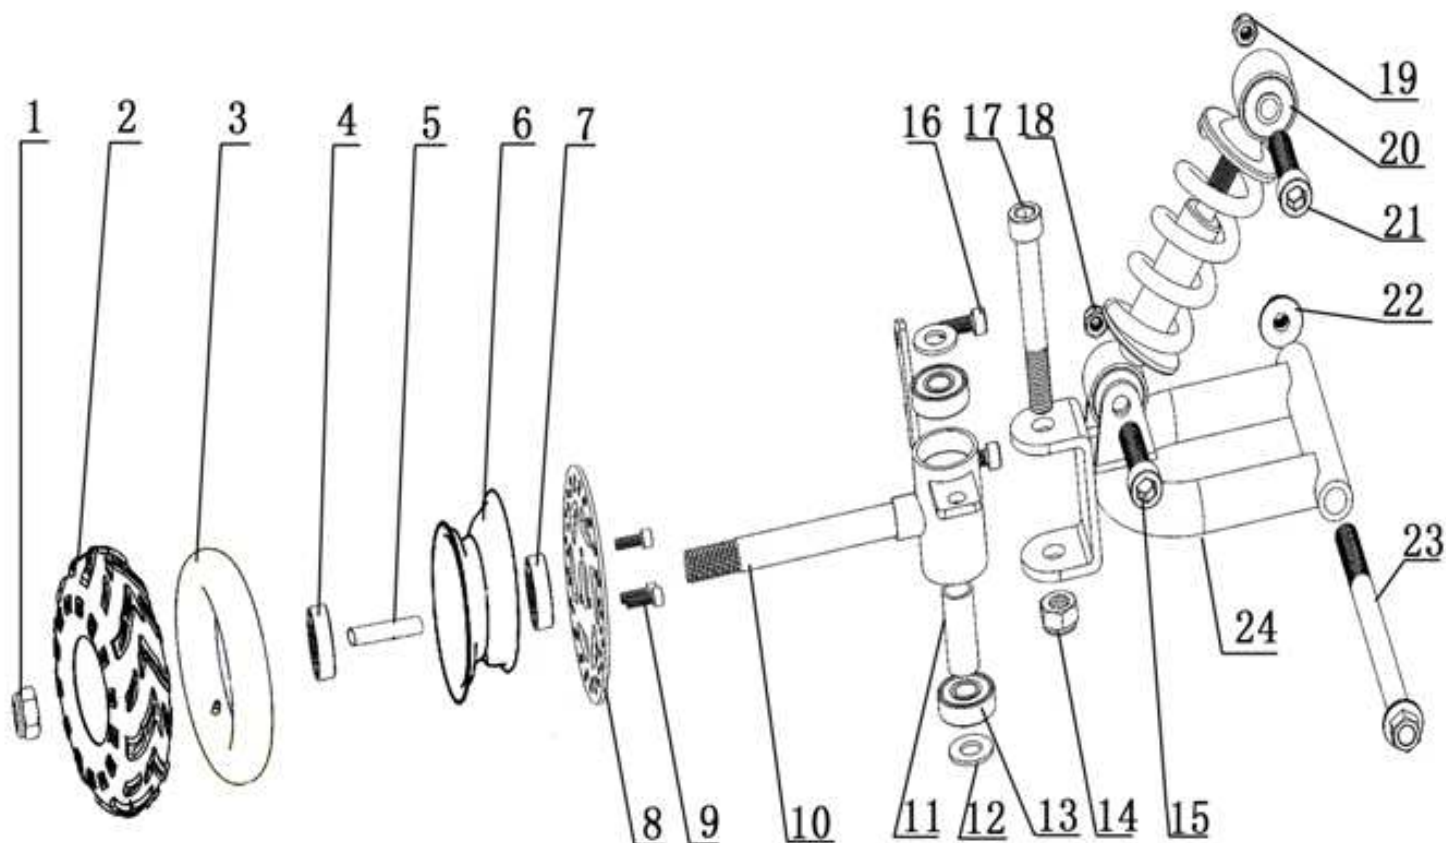

Position	Part number	Název	Name
1	548020044	Matice M12x1,75	Nut M12x1,75
2	548020045	Přední pneumatika 4.10-6	Front tyre 4.10-6
3	548020046	Duše předního kola	Front wheel tube
4	6001-ZZ	Ložisko 6001-Z	Bearing 6001-Z
5	548020048	Pouzdro	Bushing
6	548030049	Ráfek předního kola	Front wheel rim
7	6001-ZZ	Ložisko 6001-Z	Bearing 6001-Z
8	548020051	Přední brzdový kotouč	Front brake disc
9	548020052	Šroub M6x12	Bolt M6x12
10	548020053	Čep předního kola	Steering knuckle
11	548020054	Pouzdro	Bushing
12	548020055	Podložka	Washer
13	6000-ZZ	Ložisko 6000-Z	Bearing 6000-Z
14	M-10	Matice M10	Nut M10
15	SI-08*35	Šroub M8x35	Bolt M8x35
16	SI-06*14	Šroub M6x14	Bolt M6x14
17	SI-10*70	Šroub M10x70	Bolt M10x70
18	M-08	Matice M8	Nut M8
19	M-08	Matice M8	Nut M8
20	548020063	Přední tlumič	Front shock absorber
21	SI-08*35	Šroub M8x35	Bolt M8x35
22	03030020005	Matice M10x1,25	Nut M10x1,25
23	548020066	Šroub M10x1,25-130	Bolt M10x1,25-130
24	548020067	Přední vidlice	Front swingarm