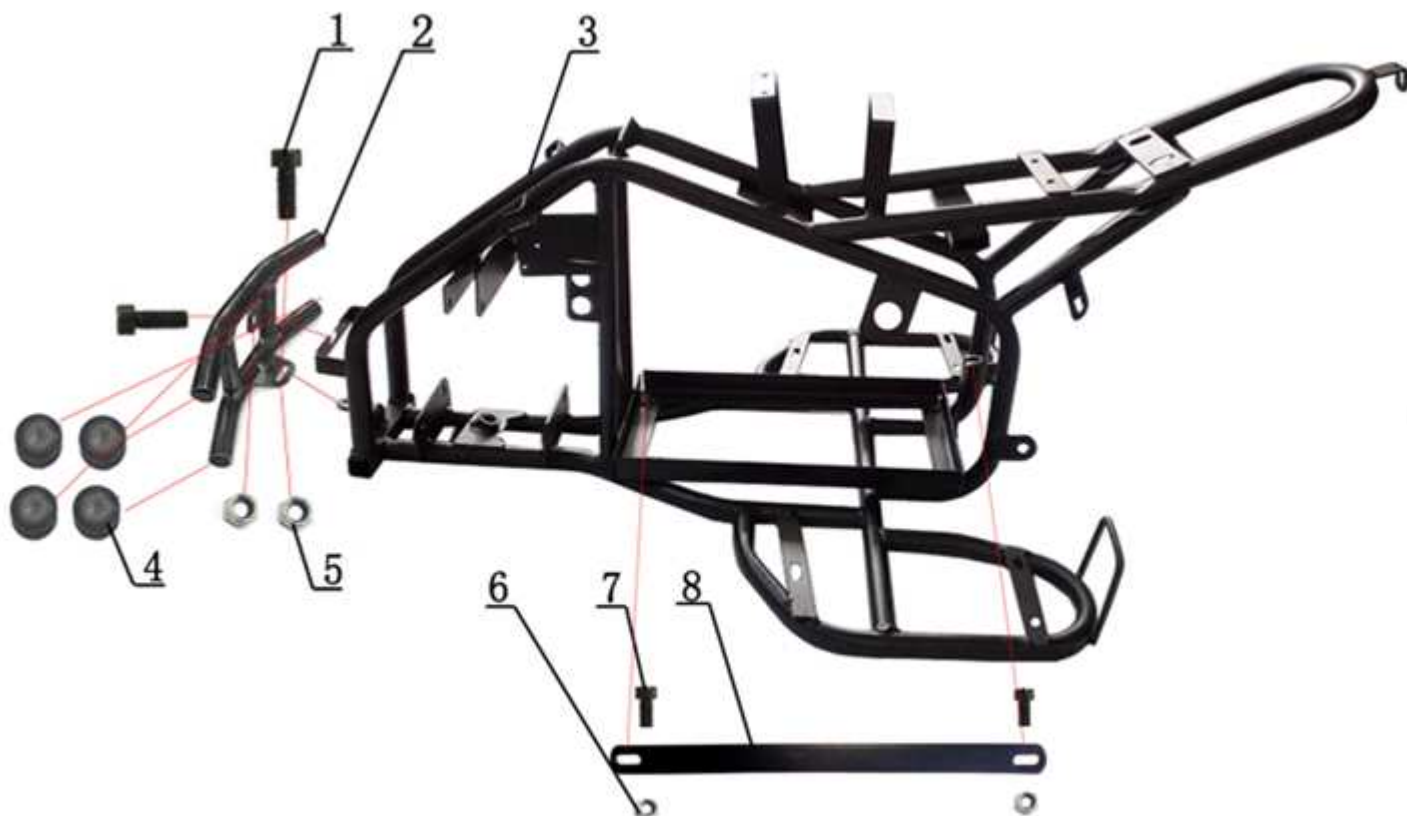

Position	Part number	Název	Name
1	548020001	Šroub M6x10	Bolt M6x10
2	548020002	Podložka 6 (pryž)	Rubber washer 6
3	548040003	Kryt řetězu	Chain cover
4	ST3,8*16	Šroub ST3,8x16	Screw ST3,8x16
5	548020005	Šroub M6x16	Bolt M6x16
6	548040006	Levý nášlap	Left footrest
7	548040007	Kapotáž	Main cover
8	548040008	Kryt světel	Light plastic cover
9	ST3*10	Šroub ST3x10	Screw ST3x10
10	548040010	Levá krytka světla	Left headlight cover
11	548040011	Pravá krytka světla	Right headlight cover
12	548040012	Sedadlo	Seat
13	548040013	Pravý nášlap	Right footrest

Position	Part number	Název	Name
1	548040014	Šroub M6x16	Bolt M6x16
2	548040015	Přední rám	Front frame
3	548040016	Rám	Frame
4	548040017	Záslepka	Plug
5	M-06	Matice M6	Nut M6
6	M-06	Matice M6	Nut M6
7	548020020	Šroub M6x20	Bolt M6x20
8	548040021	Lišta	Bar

Position	Part number	Název	Name
1	548020022	Levé madlo	Left handle grip
2	548020126	Levá páčka brzdy	Left brake lever
4	548040025	Řídítka	Handlebar
5	SI-08*50	Šroub M8x50	Bolt M8x50
6	548020027	Horní držák řídítek	Handlebar upper clamp
7	548020127	Pravá páčka brzdy	Right brake lever
8	548020029	Pravé madlo	Right handle grip
9	548020030	Samostatná deska panelu	Panel plate
10	548020031	Spodní držák řídítek	Handlebar lower clamp
11	548020032	Objímka	Sleeve
12	548040033	Tyč řídítek	Handlebar column bar
13	548020034	Tyč řízení	Steering rod
14	548020035	Podložka	Washer
15	548020036	Matice M10	Nut M10
19	M-10	Matice M10	Nut M10
20	548020041	Pouzdro	Bushing
21	S-10*55	Šroub M10x55	Bolt M10x55