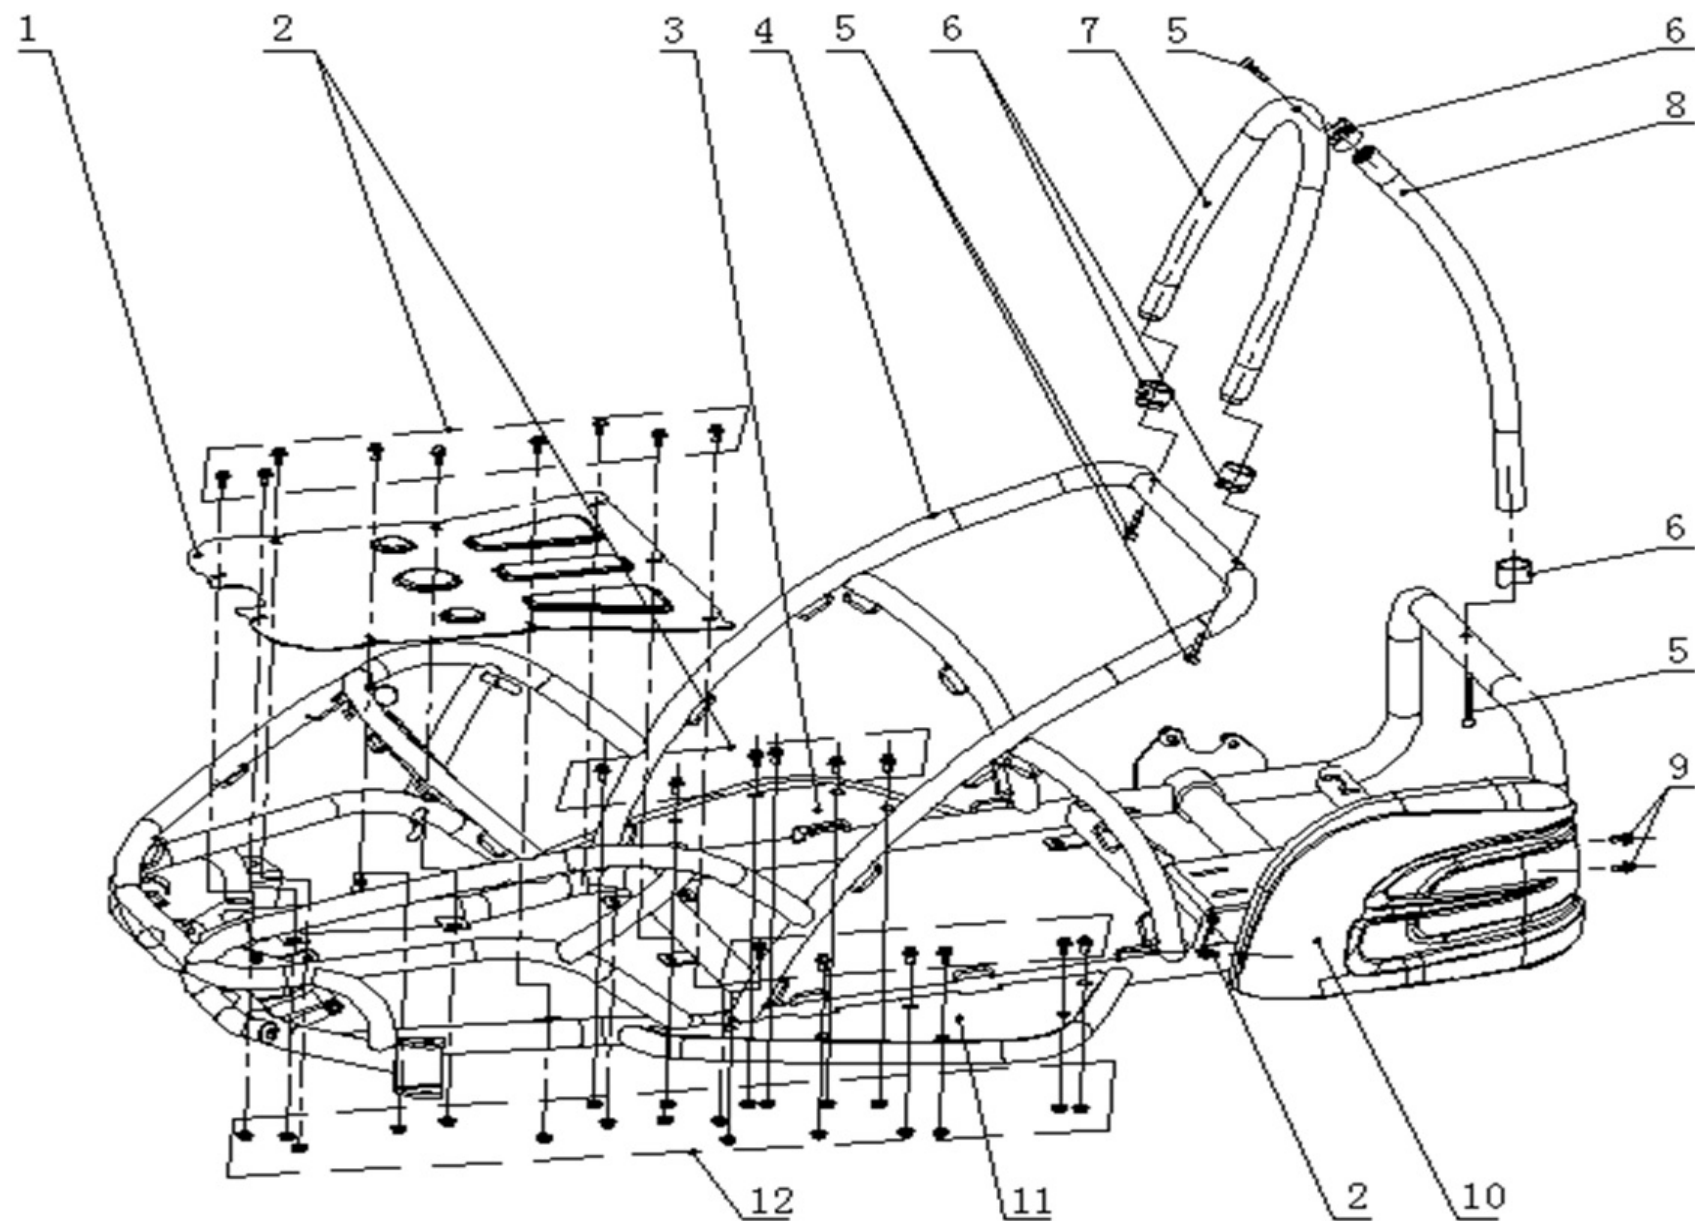

Position	Part number	Název	Name
1	548120068	Korunová matice	Slotted nut
2	548120069	Podložka	Washer
3	548120070	Závlačka	Cotter pin
4	548120009	Pravý čep kola	Right wheel bracket
5	548120071	Šroub	Bolt
6	548120011	Pouzdro	Bushing
7	548120072	Vložka	Spacer
8	548120073	Pojistný kroužek	Circlip
9	548120010	Krytka	Dustproof cap
10	548120074	Šroub	Bolt
11	548120005	Pouzdro spodní	Upper bushing
12	548120075	Šroub	Bolt
13	548120076	Šroub	Bolt
14	548120006	Unašeč	Retainer
15	548120004	Pouzdro horní	Lower bushing
16	548120077	Šroub	Bolt
17	548120001	Volant	Steering wheel
18	548120078	Podložka	Washer
19	548120079	Šroub	Bolt
20	548120080	Krytka	Cover
21	548120002	Příruba volantu	Steering wheel retainer
22	548120081	Matice	Nut
23	548120003	Volantová tyč	Steering wheel rod
24	548120082	Matice	Nut
25	548120083	Matice	Nut
26	548120008	Levý čep kola	Left wheel bracket
29	548120007	Tyč řízení	Steering rod

Position	Part number	Název	Name
1	548120017	Pouzdro	Bushing
2	548120014	Krytka ventilku	Valve cap
3	548120013	Ventilek	Tire valve
4	548120084	Pouzdro	Bushing
5	548120015	Ráfek předního kola	Front wheel rim
6	548120012	Pneumatika 13x5-6	Tire 13x5-6
7	548120016	Ráfek zadního kola	Rear wheel rim

Position	Part number	Název	Name
1	548120037	Sedadlo	Seat
2	548120088	Šroub	Bolt
3	548120089	Podložka	Washer
4	548120090	Šroub	Bolt
6	548120092	Matice	Nut
7	548120038	Rám sedadla	Seat frame
8	548120093	Podložka	Washer
9	548120094	Šroub	Bolt
10	548120095		
11	548120096	Šroub	Bolt
12	548120039	Vedení rámu	Slide rail
14	548120040	Aretace sedadla	Limited plate

Position	Part number	Název	Name
1	548120049	Podlaha	Floor board
2	548120085	Šroub	Bolt
3	548120050	Pravý nášlap	Right board
4	548120052	Rám	Frame
5	548120086	Šroub	Bolt
6	548120048	Spojovací pouzdro	Connecting bushing
7	548120046	Obloukový rám	Bar II
8	548120047	Vzpěra	Bar II
9	548120087	Šroub	Bolt
10	548120053	Kryt řetězu	Chain guard
11	548120051	Levý nášlap	Left board