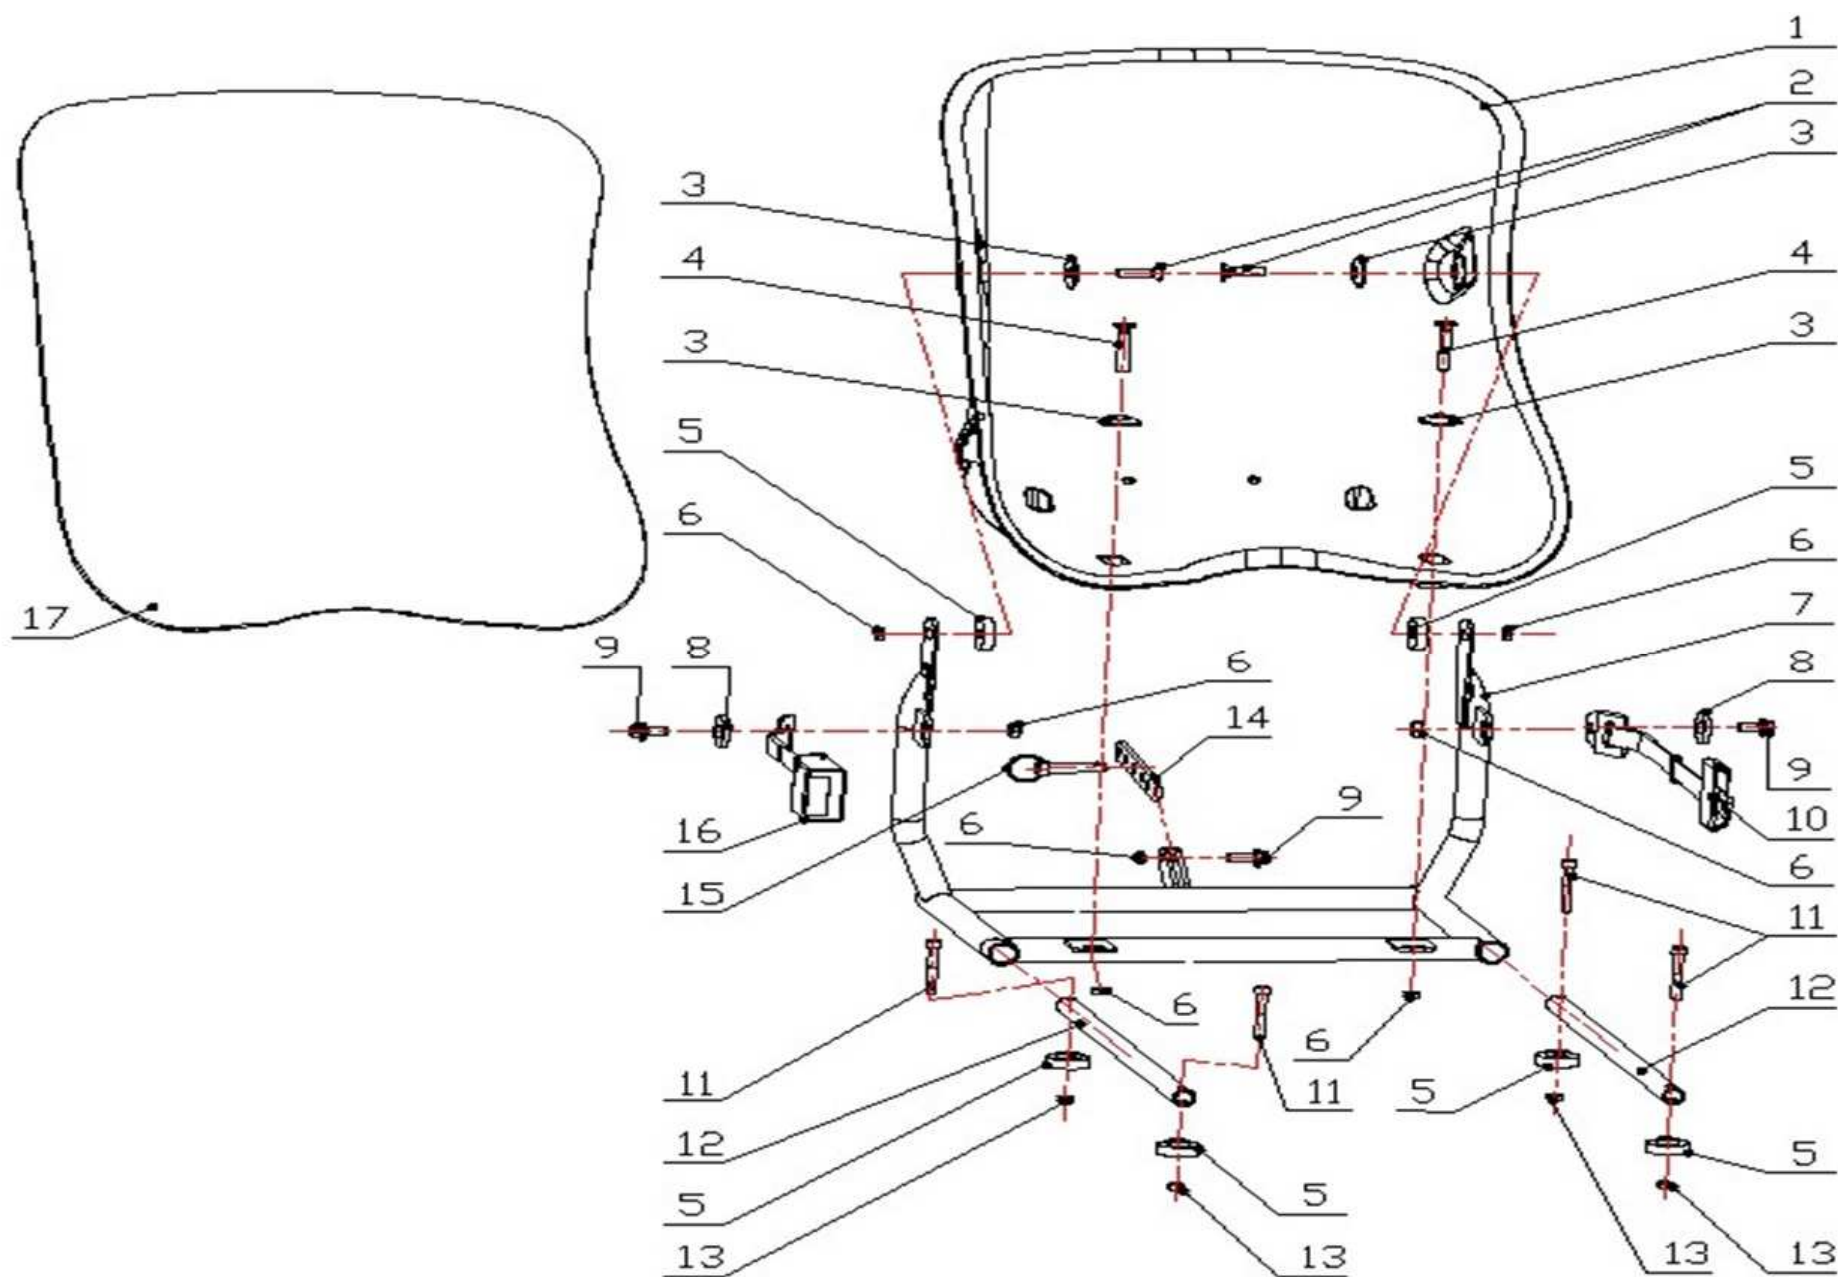

Position	Part number	Název	Name
1	548120068	Korunová matice	Slotted nut
2	548120069	Podložka	Washer
3	548120070	Závlačka	Cotter pin
4	548120009	Pravý čep kola	Right wheel bracket
5	548120071	Šroub	Bolt
6	548120011	Pouzdro	Bushing
7	548120072	Vložka	Spacer
8	548120073	Pojistný kroužek	Circlip
9	548120010	Krytka	Dustproof cap
10	548120074	Šroub	Bolt
11	548120005	Pouzdro spodní	Upper bushing
12	548120075	Šroub	Bolt
13	548120076	Šroub	Bolt
14	548120006	Unašeč	Retainer
15	548120004	Pouzdro horní	Lower bushing
16	548120077	Šroub	Bolt
17	548120001	Volant	Steering wheel
18	548120078	Podložka	Washer
19	548120079	Šroub	Bolt
20	548120080	Krytka	Cover
21	548120002	Příruba volantu	Steering wheel retainer
22	548120081	Matice	Nut
23	548120003	Volantová tyč	Steering wheel rod
24	548120082	Matice	Nut
25	548120083	Matice	Nut
26	548120008	Levý čep kola	Left wheel bracket
29	548120007	Tyč řízení	Steering rod

Position	Part number	Název	Name
1	548120017	Pouzdro	Bushing
2	548120014	Krytka ventilku	Valve cap
3	548120013	Ventilek	Tire valve
4	548120084	Pouzdro	Bushing
5	548120015	Ráfek předního kola	Front wheel rim
6	548120012	Pneumatika 13x5-6	Tire 13x5-6
7	548120016	Ráfek zadního kola	Rear wheel rim

Position	Part number	Název	Name
1	548120037	Sedadlo	Seat
2	548120088	Šroub	Bolt
3	548120089	Podložka	Washer
4	548120090	Šroub	Bolt
6	548120092	Matice	Nut
7	548120038	Rám sedadla	Seat frame
8	548120093	Podložka	Washer
9	548120094	Šroub	Bolt
10	548120095		
11	548120096	Šroub	Bolt
12	548120039	Vedení rámu	Slide rail
14	548120040	Aretace sedadla	Limited plate

Position	Part number	Název	Name
1	548120049	Podlaha	Floor board
2	548120085	Šroub	Bolt
3	548120050	Pravý nášlap	Right board
4	548120052	Rám	Frame
5	548120086	Šroub	Bolt
6	548120048	Spojovací pouzdro	Connecting bushing
7	548120046	Obloukový rám	Bar II
8	548120047	Vzpěra	Bar II
9	548120087	Šroub	Bolt
10	548120053	Kryt řetězu	Chain guard
11	548120051	Levý nášlap	Left board