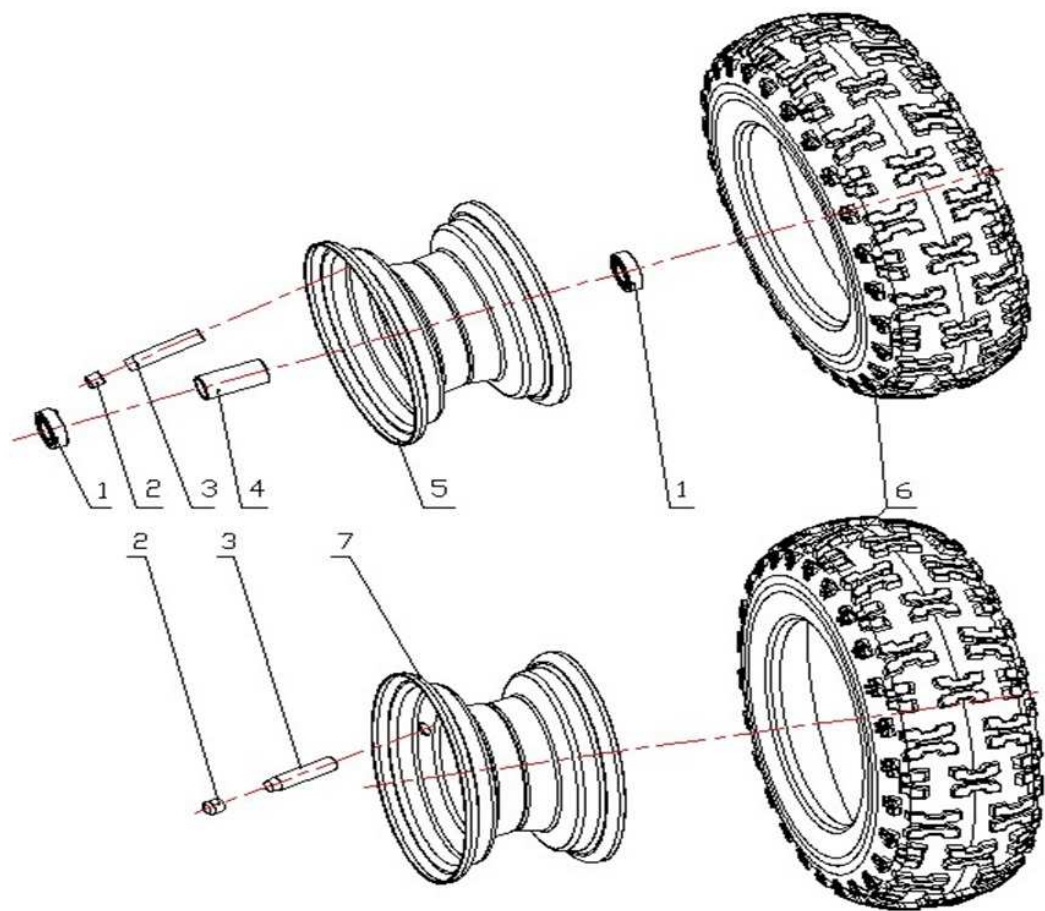

Position	Part number	Název	Name
1	548120068	Korunová matice	Slotted nut
2	548120069	Podložka	Washer
3	548120070	Závlačka	Cotter pin
4	548120009	Pravý čep kola	Right wheel bracket
5	548120071	Šroub	Bolt
6	548120011	Pouzdro	Bushing
7	548120072	Vložka	Spacer
8	548120073	Pojistný kroužek	Circlip
9	548120010	Krytka	Dustproof cap
10	548120074	Šroub	Bolt
11	548120005	Pouzdro spodní	Upper bushing
12	548120075	Šroub	Bolt
13	548120076	Šroub	Bolt
14	548120006	Unašeč	Retainer
15	548120004	Pouzdro horní	Lower bushing
16	548120077	Šroub	Bolt
17	548120001	Volant	Steering wheel
18	548120078	Podložka	Washer
19	548120079	Šroub	Bolt
20	548120080	Krytka	Cover
21	548120002	Příruba volantu	Steering wheel retainer
22	548120081	Matice	Nut
23	548120003	Volantová tyč	Steering wheel rod
24	548120082	Matice	Nut
25	548120083	Matice	Nut
26	548120008	Levý čep kola	Left wheel bracket
29	548120007	Tyč řízení	Steering rod

Position	Part number	Název	Name
1	548120017	Pouzdro	Bushing
2	548120014	Krytka ventilku	Valve cap
3	548120013	Ventilek	Tire valve
4	548120084	Pouzdro	Bushing
5	548120015	Ráfek předního kola	Front wheel rim
6	548120012	Pneumatika 13x5-6	Tire 13x5-6
7	548120016	Ráfek zadního kola	Rear wheel rim

Position	Part number	Název	Name
1	548120037	Sedadlo	Seat
2	548120088	Šroub	Bolt
3	548120089	Podložka	Washer
4	548120090	Šroub	Bolt
6	548120092	Matice	Nut
7	548120038	Rám sedadla	Seat frame
8	548120093	Podložka	Washer
9	548120094	Šroub	Bolt
10	548120095		
11	548120096	Šroub	Bolt
12	548120039	Vedení rámu	Slide rail
14	548120040	Aretace sedadla	Limited plate

Position	Part number	Název	Name
1	548120049	Podlaha	Floor board
2	548120085	Šroub	Bolt
3	548120050	Pravý nášlap	Right board
4	548120052	Rám	Frame
5	548120086	Šroub	Bolt
6	548120048	Spojovací pouzdro	Connecting bushing
7	548120046	Obloukový rám	Bar II
8	548120047	Vzpěra	Bar II
9	548120087	Šroub	Bolt
10	548120053	Kryt řetězu	Chain guard
11	548120051	Levý nášlap	Left board