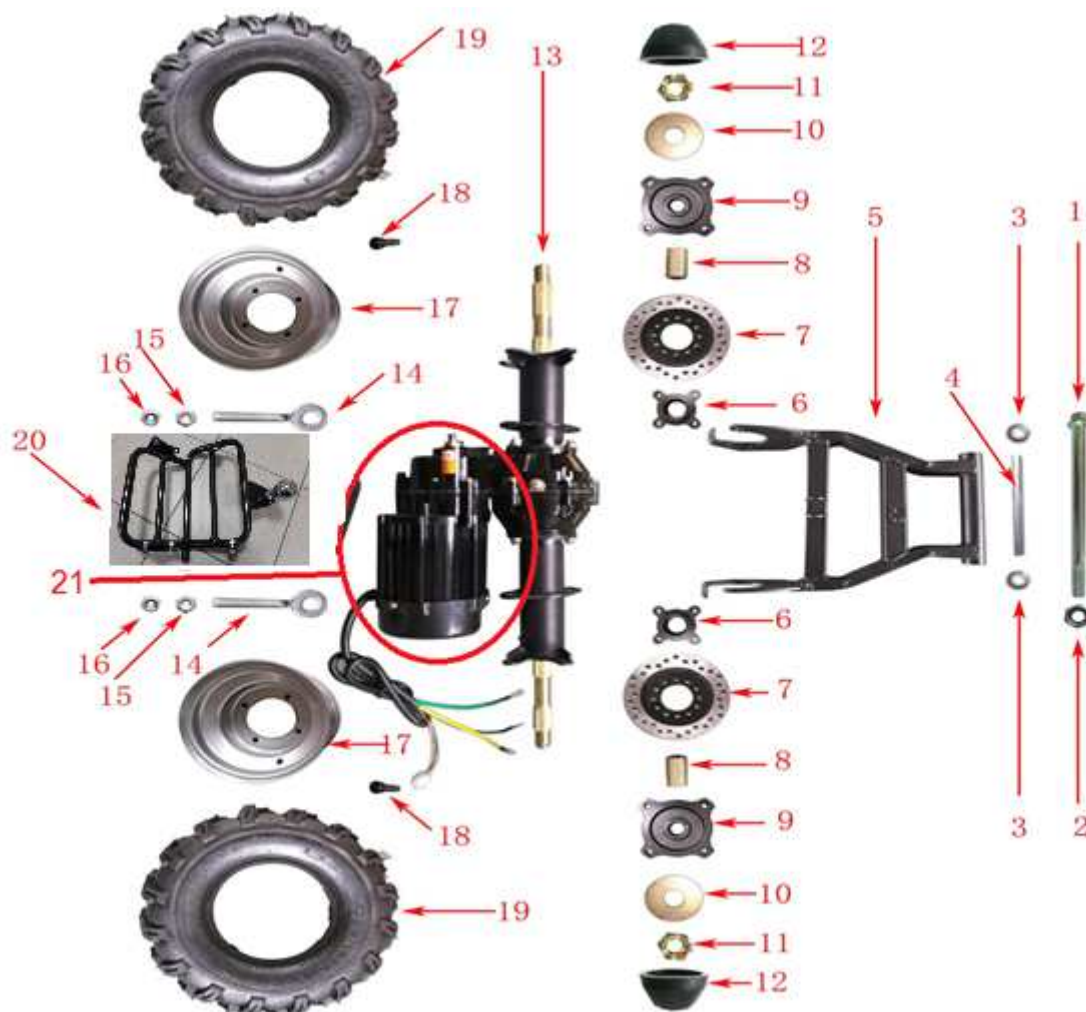

Position	Part number	Název	Name
3	561500015	Přední brzda	Front brake
4	561500016	Pravá rukojeť	Righthandle
5	561500017	Levá rukojeť	Left handle
6	561500018	Řídítka	Handlebar
7	561500019	Třmen řídítek	Handlebar bracket
8	561500020	Třmen řídítek spodní	Handlebar bracket lower
9	561500021	Šroub	Bolt
10	561500022	Zadní brzda	Rear brake
11	561500023	Volantová tyč	Handlebar column
12	561500024	Objímka	Sleeve
13	561500025	Pouzdro	Bushing
14	561500026	Šroub	Bolt
15	561500027	Matice	Nut
16	561500028	Tyč řízení	Steering rod
17	561500029	Třmen	Knuckle
18	561500030	Pouzdro	Bushing
19	561500031	Pouzdro	Bushing
20	561500032	Krytka	Dustproof cover
21	561500033	Šroub	Bolt
22	561500034	Matice	Nut
23	561500035	Čep kola levý	Wheel axle left
24	561500036	Kotouč brzdy	Drum brake disc
25	561500037	Brzdový buben	Drum
26	561500038	Gumová krytka	Dust cap
27	561500039	Náboj kola	Wheel hub
28	561500040	Ventilek	Valve
29	561500041	Přední pneumatika	Front tire
30	561500042	Spínač	Switch
31	561500043	Bowden přední brzdy	Front brake cable
32	561500035P	Čep kola pravý	Wheel axle right
33	547505010	Korunová matice M14x1,5	Slotted nut M14x1,5

Position	Part number	Název	Name
1	561500065	Šroub	Bolt
2	561500066	Matice	Nut
3	561500067	Ložisko	Bearing
4	561500068	Pouzdro	Bushing
5	561500069	Zadní vidlice	Rear swingarm
6	561500070	Unašeč brzdy	Brake retainer
7	561500071	Brzdový kotouč	Brake disc
8	561500072	Pouzdro	Bushing
9	561500073	Unašeč kola	Rear wheel retainer
10	561500074	Krytka	Dustproof cover
11	547503005	Korunová matice M20x1,5	Slotted nut M20x1,5
12	561500076	Gumová krytka	Rubber cap
13	561500077	Zadní osa s motorem	Rear axle with motor
14	561500078	Šroub napínání	Chain tensioner
15	561500079	Matice	Nut
16	561500080	Matice	Nut
17	561500081	Náboj kola	Rear wheel hub
18	561500082	Ventilek	valve
19	561500083	Zadní pneumatika	Rear tire
20	561500084	Spodní rám (závěsná koule)	Tow frame
21	561500100	Motor samostatný	Motor