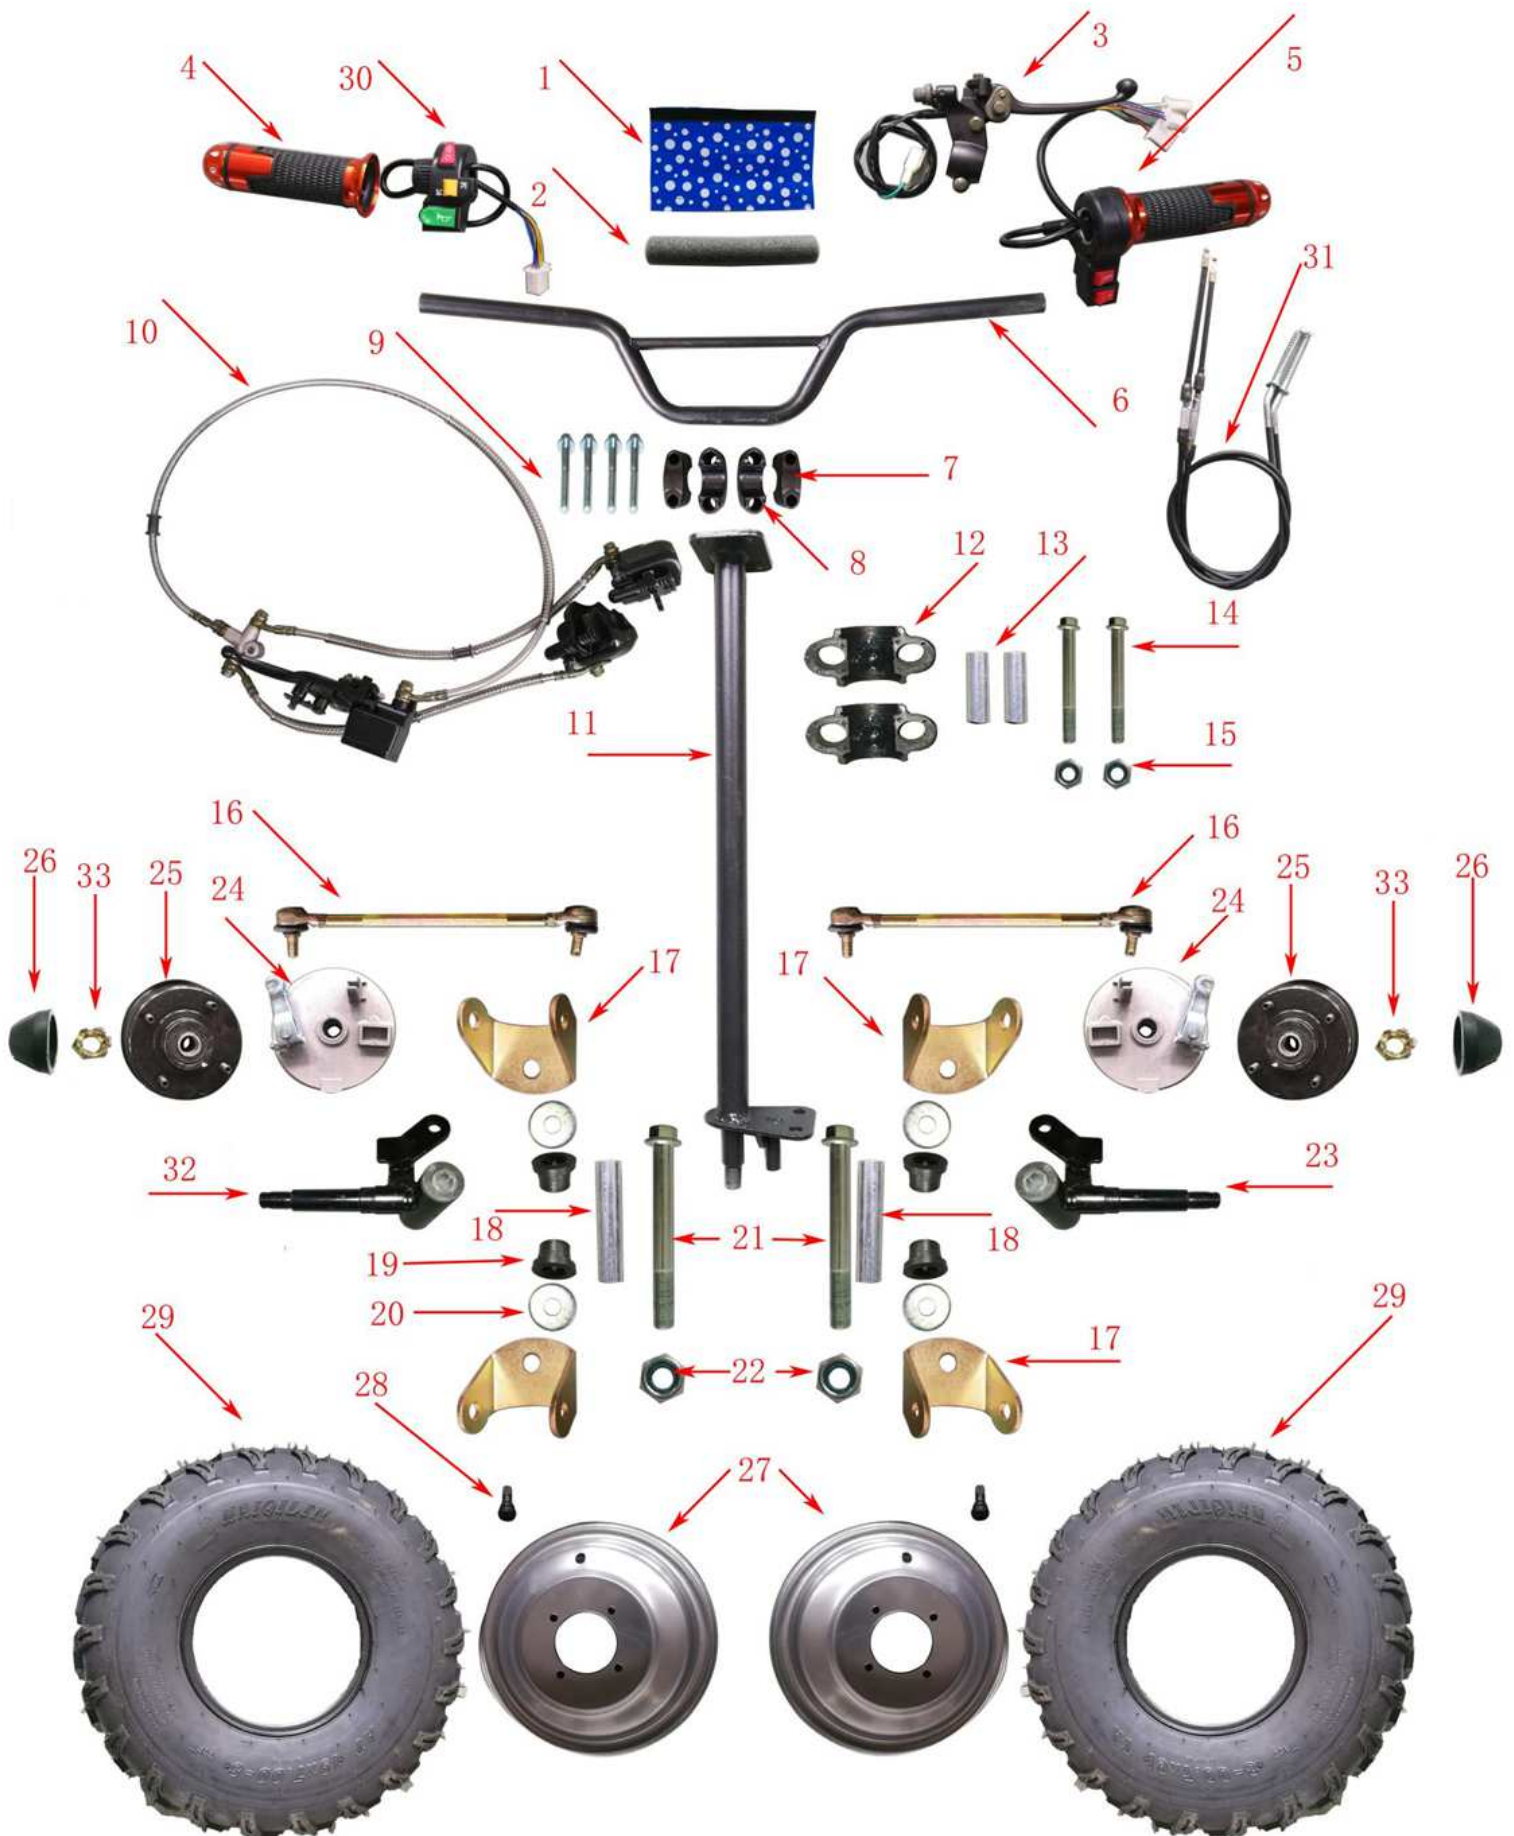

Position	Part number	Název	Name
3	561500015	Přední brzda	Front brake
4	561500016	Pravá rukojeť	Righthandle
5	561500017	Levá rukojeť	Left handle
6	561500018	Řídítka	Handlebar
7	561500019	Třmen řídítek	Handlebar bracket
8	561500020	Třmen řídítek spodní	Handlebar bracket lower
9	561500021	Šroub	Bolt
10	561500022	Zadní brzda	Rear brake
11	561500023	Volantová tyč	Handlebar column
12	561500024	Objímka	Sleeve
13	561500025	Pouzdro	Bushing
14	561500026	Šroub	Bolt
15	561500027	Matice	Nut
16	561500028	Tyč řízení	Steering rod
17	561500029	Třmen	Knuckle
18	561500030	Pouzdro	Bushing
19	561500031	Pouzdro	Bushing
20	561500032	Krytka	Dustproof cover
21	561500033	Šroub	Bolt
22	561500034	Matice	Nut
23	561500035	Čep kola levý	Wheel axle left
24	561500036	Kotouč brzdy	Drum brake disc
25	561500037	Brzdový buben	Drum
26	561500038	Gumová krytka	Dust cap
27	561500039	Náboj kola	Wheel hub
28	561500040	Ventilek	Valve
29	561500041	Přední pneumatika	Front tire
30	561500042	Spínač	Switch
31	561500043	Bowden přední brzdy	Front brake cable
32	561500035P	Čep kola pravý	Wheel axle right
33	547505010	Korunová matice M14x1,5	Slotted nut M14x1,5

Position	Part number	Název	Name
1	561500065	Šroub	Bolt
2	561500066	Matice	Nut
3	561500067	Ložisko	Bearing
4	561500068	Pouzdro	Bushing
5	561500069	Zadní vidlice	Rear swingarm
6	561500070	Unašeč brzdy	Brake retainer
7	561500071	Brzdový kotouč	Brake disc
8	561500072	Pouzdro	Bushing
9	561500073	Unašeč kola	Rear wheel retainer
10	561500074	Krytka	Dustproof cover
11	547503005	Korunová matice M20x1,5	Slotted nut M20x1,5
12	561500076	Gumová krytka	Rubber cap
13	561500077	Zadní osa s motorem	Rear axle with motor
14	561500078	Šroub napínání	Chain tensioner
15	561500079	Matice	Nut
16	561500080	Matice	Nut
17	561500081	Náboj kola	Rear wheel hub
18	561500082	Ventilek	valve
19	561500083	Zadní pneumatika	Rear tire
20	561500084	Spodní rám (závěsná koule)	Tow frame
21	561500100	Motor samostatný	Motor