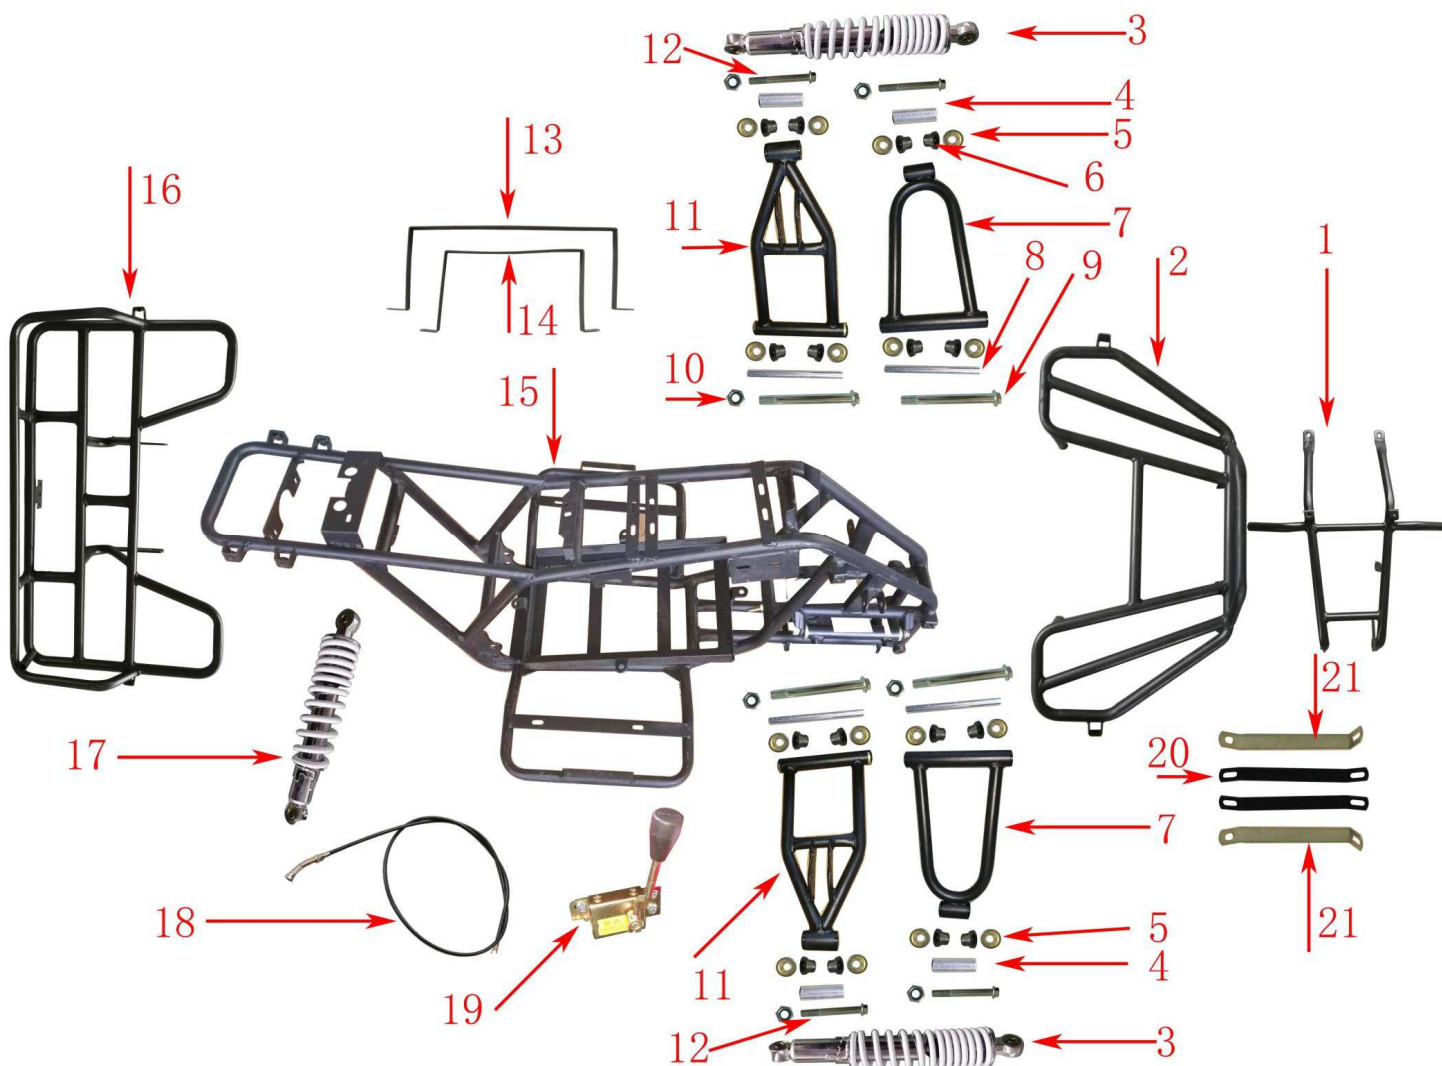

Position	Part number	Název	Name
3	561500015	Přední brzda	Front brake
4	561500016	Pravá rukojeť	Righthandle
5	561500017	Levá rukojeť	Left handle
6	561500018	Řídítka	Handlebar
7	561500019	Třmen řídítek	Handlebar bracket
8	561500020	Třmen řídítek spodní	Handlebar bracket lower
9	561500021	Šroub	Bolt
10	561500022	Zadní brzda	Rear brake
11	561500023	Volantová tyč	Handlebar column
12	561500024	Objímka	Sleeve
13	561500025	Pouzdro	Bushing
14	561500026	Šroub	Bolt
15	561500027	Matice	Nut
16	561500028	Tyč řízení	Steering rod
17	561500029	Třmen	Knuckle
18	561500030	Pouzdro	Bushing
19	561500031	Pouzdro	Bushing
20	561500032	Krytka	Dustproof cover
21	561500033	Šroub	Bolt
22	561500034	Matice	Nut
23	561500035	Čep kola levý	Wheel axle left
24	561500036	Kotouč brzdy	Drum brake disc
25	561500037	Brzdový buben	Drum
26	561500038	Gumová krytka	Dust cap
27	561500039	Náboj kola	Wheel hub
28	561500040	Ventilek	Valve
29	561500041	Přední pneumatika	Front tire
30	561500042	Spínač	Switch
31	561500043	Bowden přední brzdy	Front brake cable
32	561500035P	Čep kola pravý	Wheel axle right
33	547505010	Korunová matice M14x1,5	Slotted nut M14x1,5

Position	Part number	Název	Name
1	561500065	Šroub	Bolt
2	561500066	Matice	Nut
3	561500067	Ložisko	Bearing
4	561500068	Pouzdro	Bushing
5	561500069	Zadní vidlice	Rear swingarm
6	561500070	Unašeč brzdy	Brake retainer
7	561500071	Brzdový kotouč	Brake disc
8	561500072	Pouzdro	Bushing
9	561500073	Unašeč kola	Rear wheel retainer
10	561500074	Krytka	Dustproof cover
11	547503005	Korunová matice M20x1,5	Slotted nut M20x1,5
12	561500076	Gumová krytka	Rubber cap
13	561500077	Zadní osa s motorem	Rear axle with motor
14	561500078	Šroub napínání	Chain tensioner
15	561500079	Matice	Nut
16	561500080	Matice	Nut
17	561500081	Náboj kola	Rear wheel hub
18	561500082	Ventilek	valve
19	561500083	Zadní pneumatika	Rear tire
20	561500084	Spodní rám (závěsná koule)	Tow frame
21	561500100	Motor samostatný	Motor