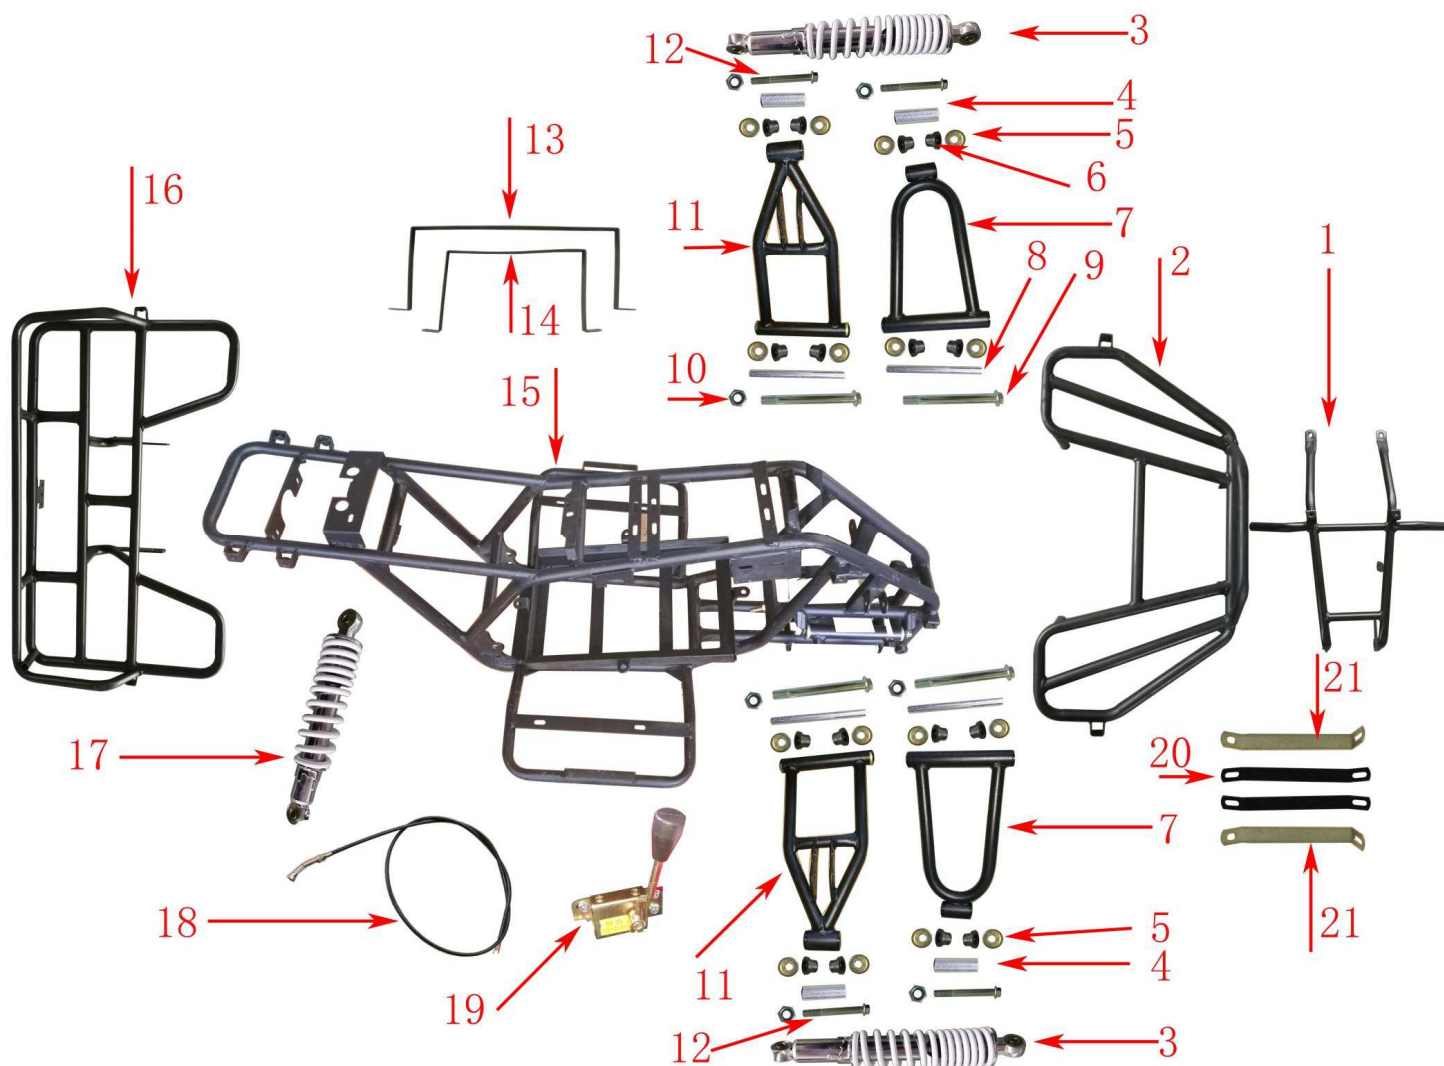

Position	Part number	Název	Name
3	561500015	Přední brzda	Front brake
4	561500016	Pravá rukojeť	Righthandle
5	561500017	Levá rukojeť	Left handle
6	561500018	Řídítka	Handlebar
7	561500019	Třmen řídítek	Handlebar bracket
8	561500020	Třmen řídítek spodní	Handlebar bracket lower
9	561500021	Šroub	Bolt
10	561500022	Zadní brzda	Rear brake
11	561500023	Volantová tyč	Handlebar column
12	561500024	Objímka	Sleeve
13	561500025	Pouzdro	Bushing
14	561500026	Šroub	Bolt
15	561500027	Matice	Nut
16	561500028	Tyč řízení	Steering rod
17	561500029	Třmen	Knuckle
18	561500030	Pouzdro	Bushing
19	561500031	Pouzdro	Bushing
20	561500032	Krytka	Dustproof cover
21	561500033	Šroub	Bolt
22	561500034	Matice	Nut
23	561500035	Čep kola	Wheel axle
24	561500036	Kotouč brzdy	Drum brake disc
25	561500037	Brzdový buben	Drum
26	561510038	Krytka kola	Dust cap
27	561510039	Disk kola	Wheel hub
28	561500040	Ventilek	Valve
29	561510041	Přední pneumatika	Front tire
30	561500042	Spínač	Switch
31	561500043	Bowden přední brzdy	Front brake cable
32	561500035P	Čep kola pravý	Wheel axle right
33	547505010	Korunová matice M14x1,5	Slotted nut M14x1,5

Position	Part number	Název	Name
1	561500065	Šroub	Bolt
2	561500066	Matice	Nut
3	561500067	Ložisko	Bearing
4	561500068	Pouzdro	Bushing
5	561500069	Zadní vidlice	Rear swingarm
6	561500070	Unašeč brzdy	Brake retainer
7	561500071	Brzdový kotouč	Brake disc
8	561500072	Pouzdro	Bushing
9	561500073	Unašeč kola	Rear wheel retainer
10	561500074	Krytka	Dustproof cover
11	561500075	Matice	Slotted nut
12	561510076	Gumová krytka	Rubber cap
13	561500077	Zadní osa s motorem	Rear axle with motor
14	561500078	Šroub napínání	Chain tensioner
15	561500079	Matice	Nut
16	561500080	Matice	Nut
17	561510081	Disk zadního kola	Rear wheel hub
18	561500082	Ventilek	valve
19	561510083	Zadní pneumatika	Rear tire
20	561500084	Spodní rám	Protection frame
21	561500100	Motor samostatný	Motor