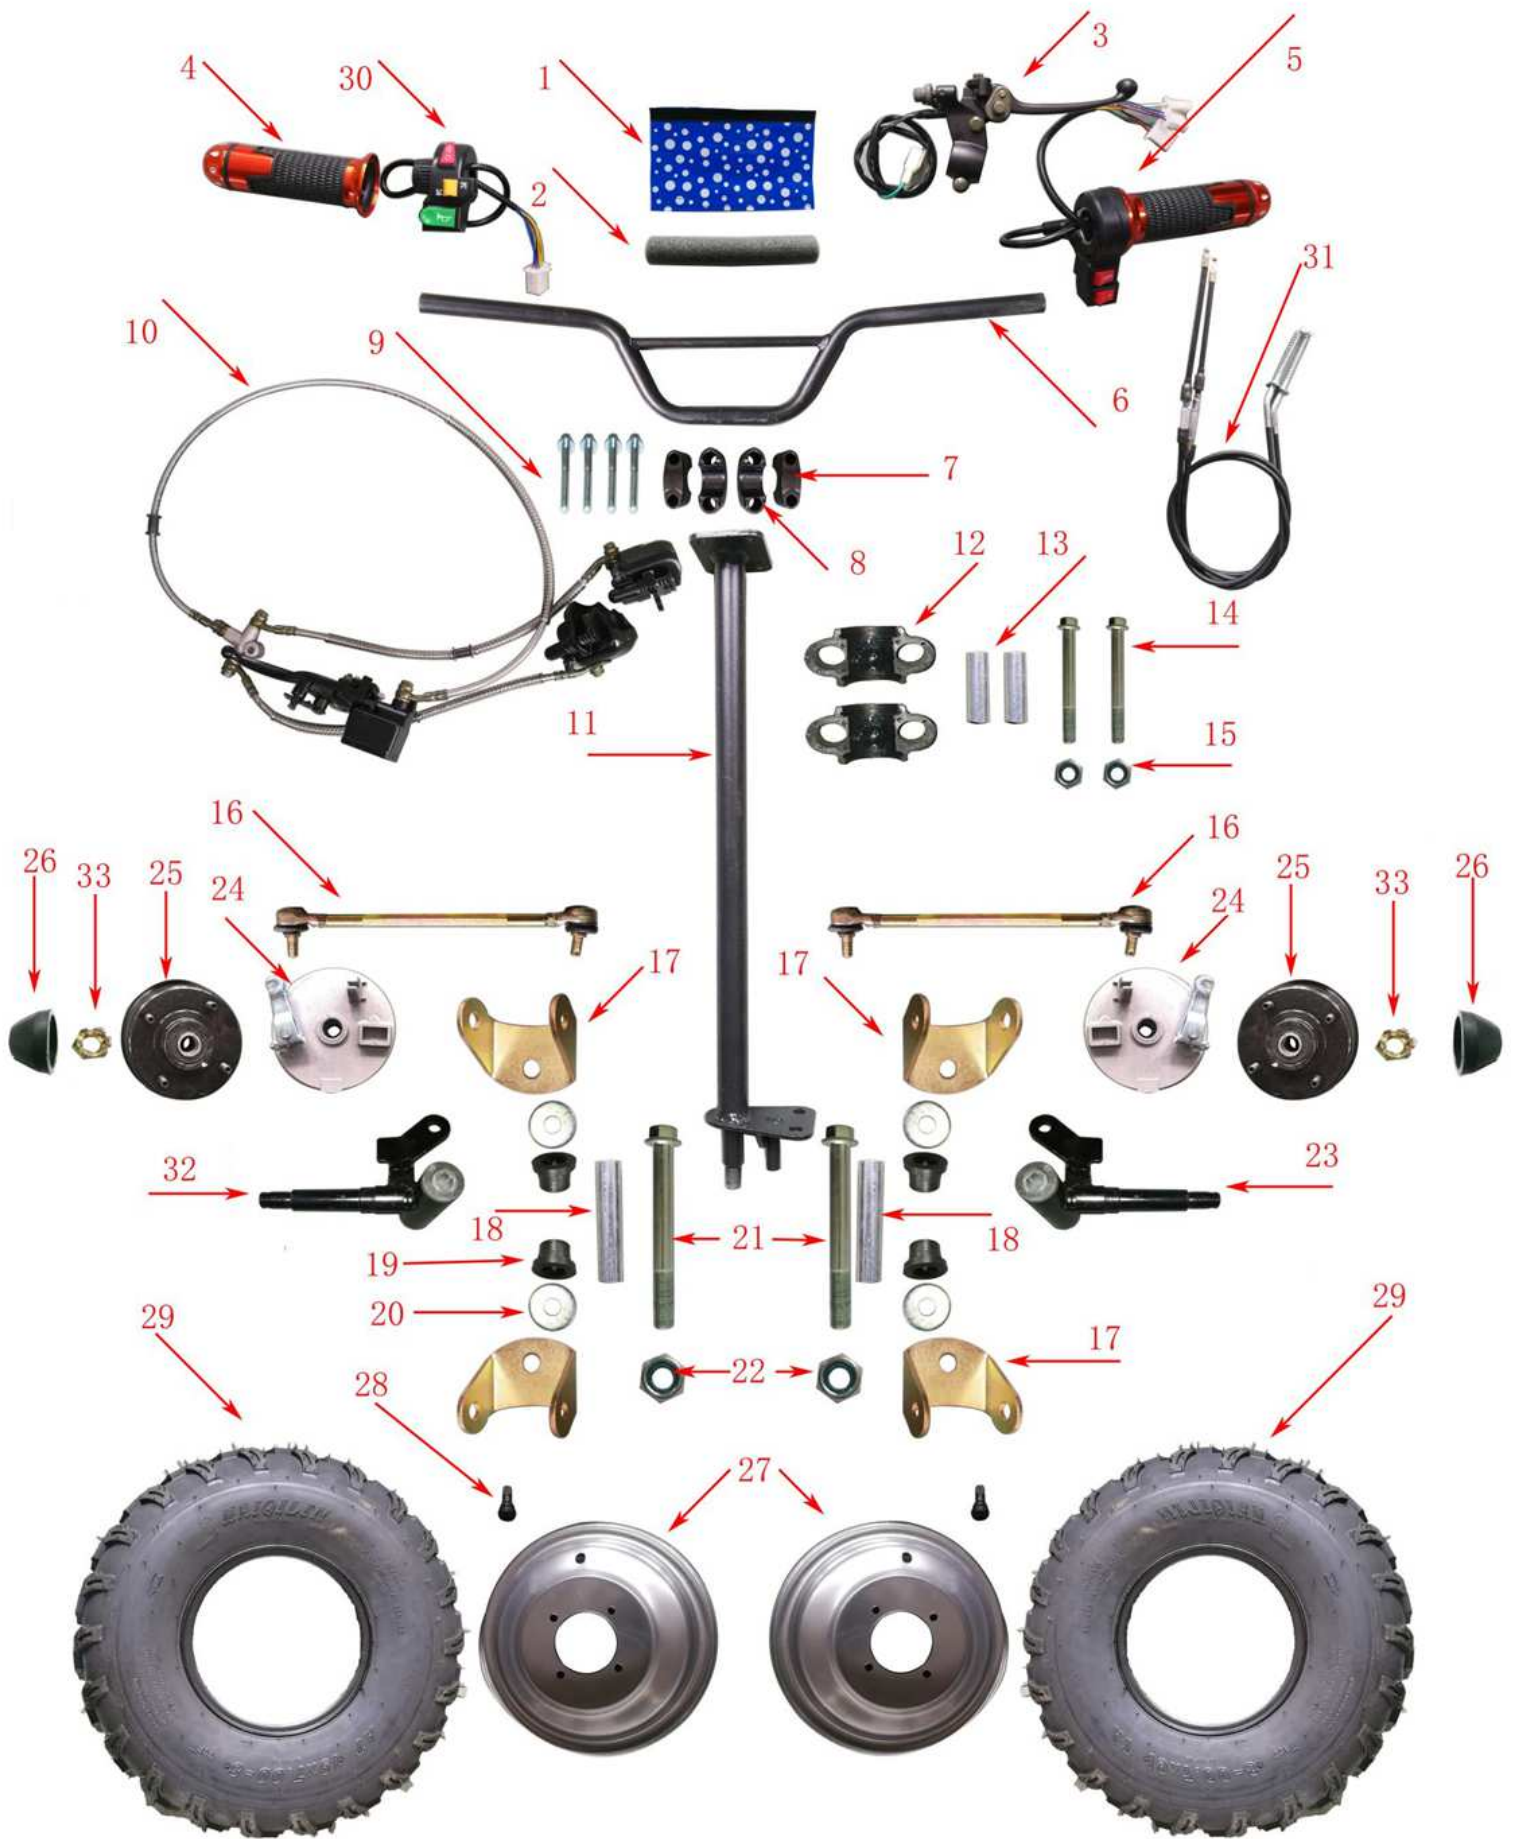

Position	Part number	Název	Name
3	561500015	Přední brzda	Front brake
4	561500016	Pravá rukojeť	Righthandle
5	561500017	Levá rukojeť	Left handle
6	561500018	Řídítka	Handlebar
7	561500019	Třmen řídítek	Handlebar bracket
8	561500020	Třmen řídítek spodní	Handlebar bracket lower
9	561500021	Šroub	Bolt
10	561500022	Zadní brzda	Rear brake
11	561500023	Volantová tyč	Handlebar column
12	561500024	Objímka	Sleeve
13	561500025	Pouzdro	Bushing
14	561500026	Šroub	Bolt
15	561500027	Matice	Nut
16	561500028	Tyč řízení	Steering rod
17	561500029	Třmen	Knuckle
18	561500030	Pouzdro	Bushing
19	561500031	Pouzdro	Bushing
20	561500032	Krytka	Dustproof cover
21	561500033	Šroub	Bolt
22	561500034	Matice	Nut
23	561500035	Čep kola	Wheel axle
24	561500036	Kotouč brzdy	Drum brake disc
25	561500037	Brzdový buben	Drum
26	561510038	Krytka kola	Dust cap
27	561510039	Disk kola	Wheel hub
28	561500040	Ventilek	Valve
29	561510041	Přední pneumatika	Front tire
30	561500042	Spínač	Switch
31	561500043	Bowden přední brzdy	Front brake cable
32	561500035P	Čep kola pravý	Wheel axle right
33	547505010	Korunová matice M14x1,5	Slotted nut M14x1,5

Position	Part number	Název	Name
1	561500065	Šroub	Bolt
2	561500066	Matice	Nut
3	561500067	Ložisko	Bearing
4	561500068	Pouzdro	Bushing
5	561500069	Zadní vidlice	Rear swingarm
6	561500070	Unašeč brzdy	Brake retainer
7	561500071	Brzdový kotouč	Brake disc
8	561500072	Pouzdro	Bushing
9	561500073	Unašeč kola	Rear wheel retainer
10	561500074	Krytka	Dustproof cover
11	561500075	Matice	Slotted nut
12	561510076	Gumová krytka	Rubber cap
13	561500077	Zadní osa s motorem	Rear axle with motor
14	561500078	Šroub napínání	Chain tensioner
15	561500079	Matice	Nut
16	561500080	Matice	Nut
17	561510081	Disk zadního kola	Rear wheel hub
18	561500082	Ventilek	valve
19	561510083	Zadní pneumatika	Rear tire
20	561500084	Spodní rám	Protection frame
21	561500100	Motor samostatný	Motor