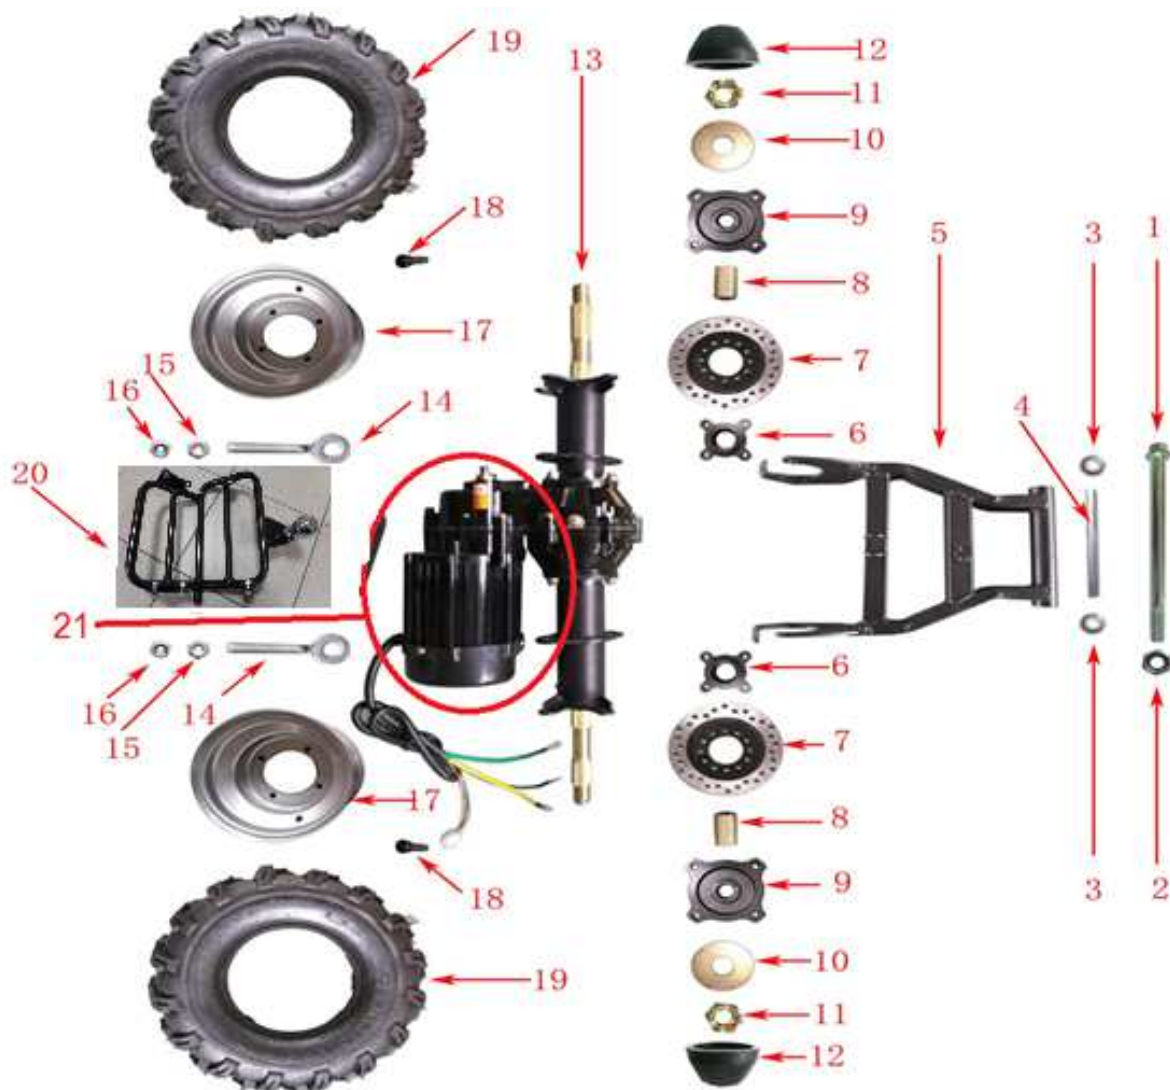

Position	Part number	Název	Name
3	561500015	Přední brzda	Front brake
4	561500016	Pravá rukojeť	Righthandle
5	561500017	Levá rukojeť	Left handle
6	561500018	Řídítka	Handlebar
7	561500019	Třmen řídítek	Handlebar bracket
8	561500020	Třmen řídítek spodní	Handlebar bracket lower
9	561500021	Šroub	Bolt
10	561500022	Zadní brzda	Rear brake
11	561500023	Volantová tyč	Handlebar column
12	561500024	Objímka	Sleeve
13	561500025	Pouzdro	Bushing
14	561500026	Šroub	Bolt
15	561500027	Matice	Nut
16	561500028	Tyč řízení	Steering rod
17	561500029	Třmen	Knuckle
18	561500030	Pouzdro	Bushing
19	561500031	Pouzdro	Bushing
20	561500032	Krytka	Dustproof cover
21	561500033	Šroub	Bolt
22	561500034	Matice	Nut
23	561500035	Čep kola	Wheel axle
24	561500036	Kotouč brzdy	Drum brake disc
25	561500037	Brzdový buben	Drum
26	561510038	Krytka kola	Dust cap
27	561510039	Disk kola	Wheel hub
28	561500040	Ventilek	Valve
29	561510041	Přední pneumatika	Front tire
30	561500042	Spínač	Switch
31	561500043	Bowden přední brzdy	Front brake cable
32	561500035P	Čep kola pravý	Wheel axle right
33	547505010	Korunová matice M14x1,5	Slotted nut M14x1,5

Position	Part number	Název	Name
1	561500065	Šroub	Bolt
2	561500066	Matice	Nut
3	561500067	Ložisko	Bearing
4	561500068	Pouzdro	Bushing
5	561500069	Zadní vidlice	Rear swingarm
6	561500070	Unašeč brzdy	Brake retainer
7	561500071	Brzdový kotouč	Brake disc
8	561500072	Pouzdro	Bushing
9	561500073	Unašeč kola	Rear wheel retainer
10	561500074	Krytka	Dustproof cover
11	561500075	Matice	Slotted nut
12	561510076	Gumová krytka	Rubber cap
13	561500077	Zadní osa s motorem	Rear axle with motor
14	561500078	Šroub napínání	Chain tensioner
15	561500079	Matice	Nut
16	561500080	Matice	Nut
17	561510081	Disk zadního kola	Rear wheel hub
18	561500082	Ventilek	valve
19	561510083	Zadní pneumatika	Rear tire
20	561500084	Spodní rám	Protection frame
21	561500100	Motor samostatný	Motor