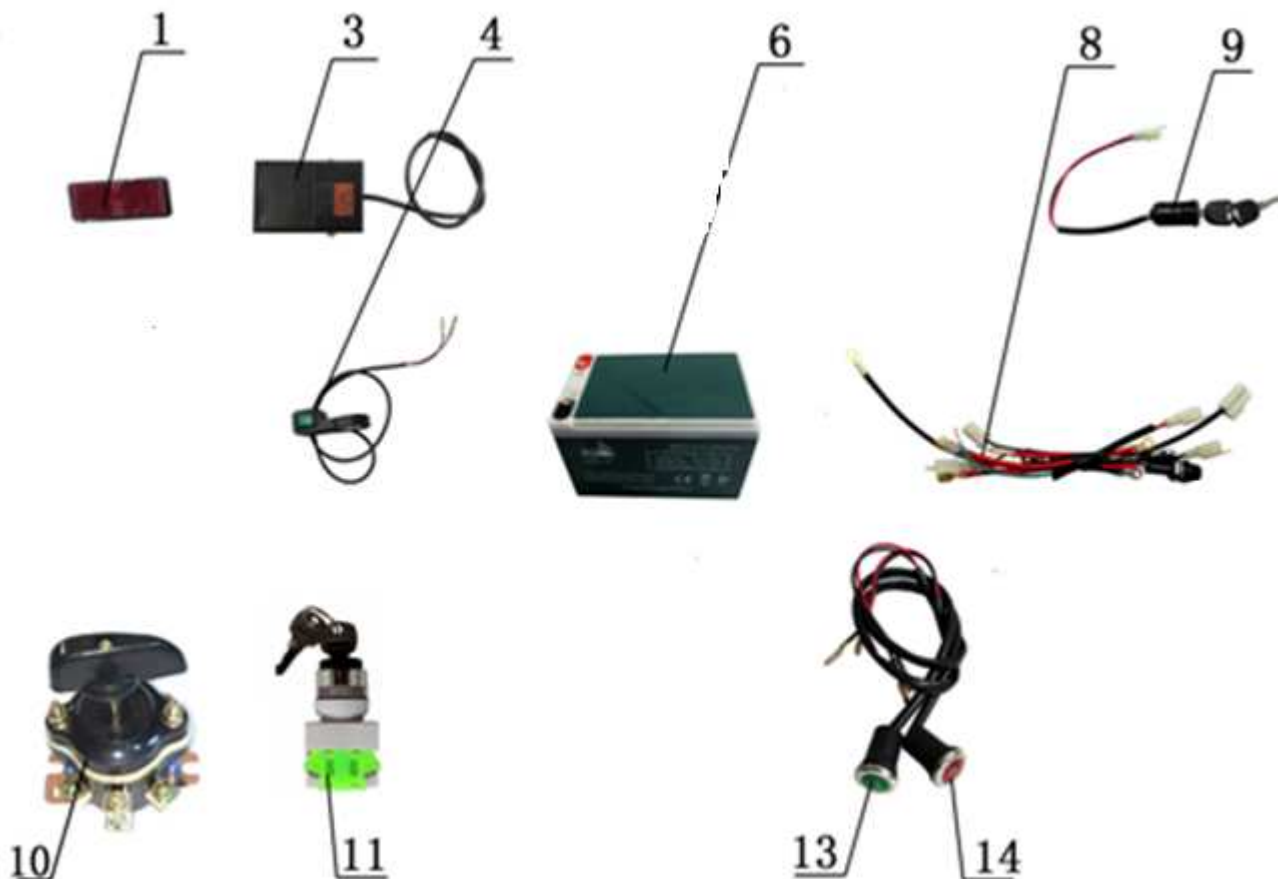

Position	Part number	Název	Name
1	548020103	Zadní odrazka	Rear reflex light
3	548020105	Spínač pedálu	Pedal switch
4	548030106	Spínač světel	Light switch
6	548000066	Baterie 12V12Ah	Battery 12V12Ah
8	548030110	Kabeláž	Main cable assembly
9	548020111	Spínací skříňka + Klíček	Switchbox + Key
10	548020112	Spínač	Switch
11	548020113	3-Polohový spínač	3-Speed switch
13	548020115	Kontrolka (Zelená)	Indicator light (Green)
14	548020116	Kontrolka (Červená)	Indicator light (Red)