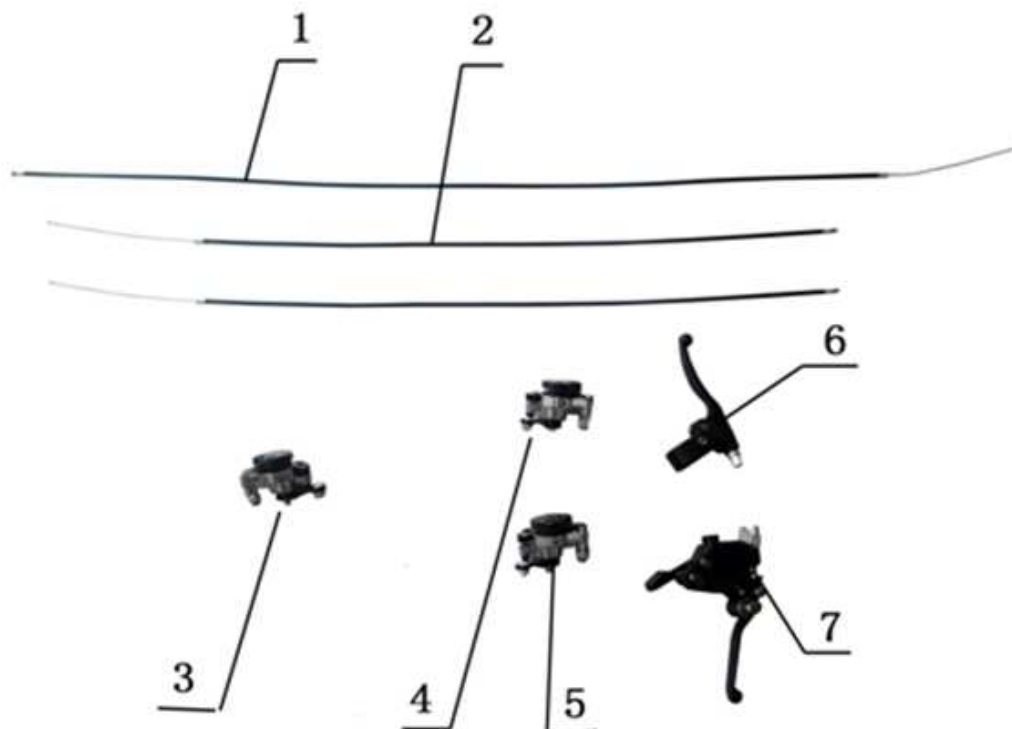

Position	Part number	Název	Name
1	548020121	Bowden zadní brzdy	Rear brake cable
2	548020122	Bowden přední brzdy	Front brake cable
3	568020123	Zadní brzda	Rear brake
4	548020124	Přední levá brzda	Front left brake
5	548020125	Přední pravá brzda	Front right brake
6	548020126	Páčka brzdy levá	Brake lever left
7	548020127	Páčka brzdy pravá	Brake lever right