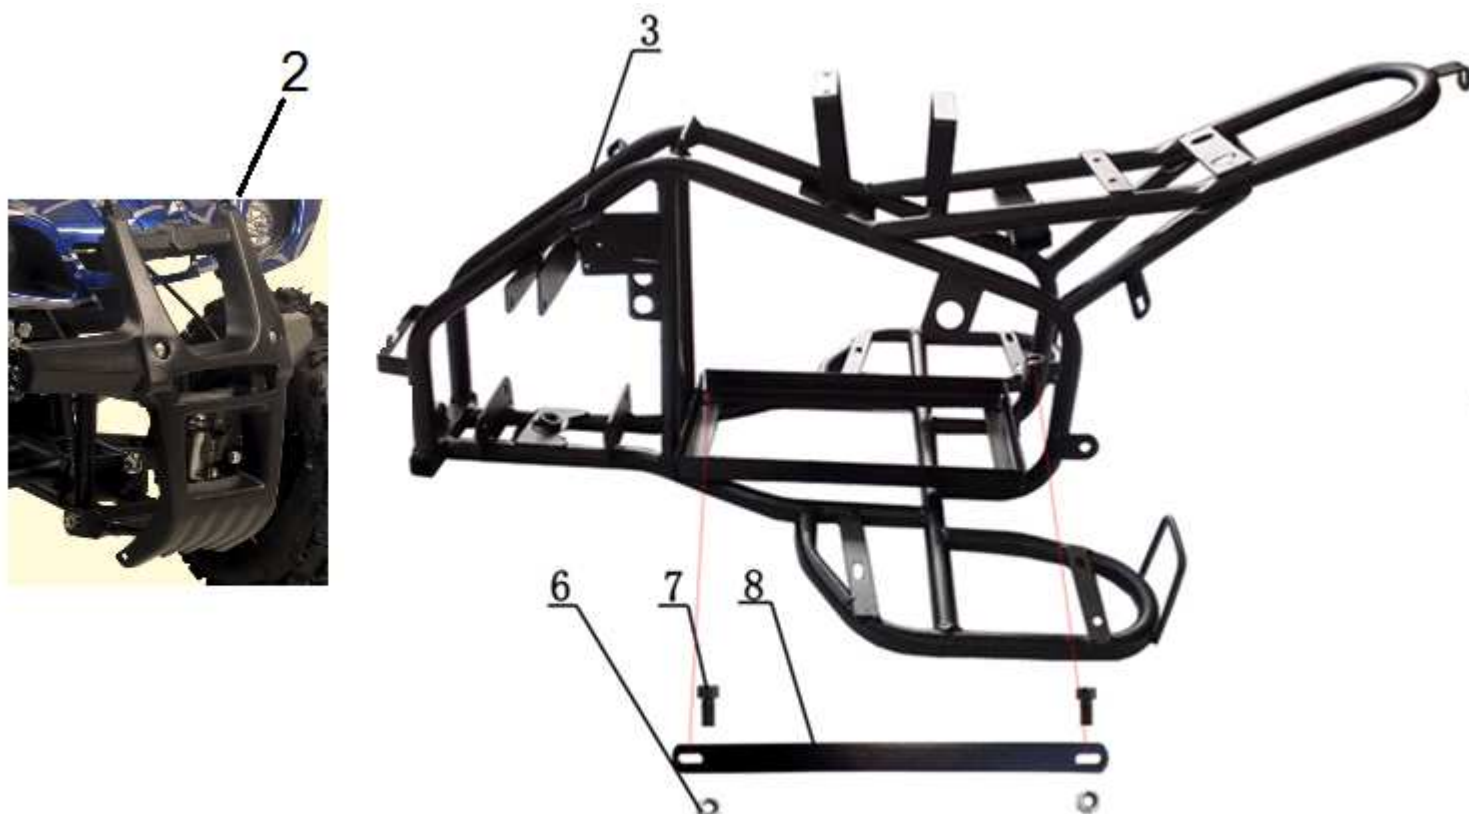

Position	Part number	Název	Name
1	548020001	Šroub M6x10	Bolt M6x10
2	548020002	Podložka 6 (pryž)	Rubber washer 6
3	568020003	Kryt řetězu	Chain cover
4	ST3,8*16	Šroub ST3,8x16	Screw ST3,8x16
5	548020005	Šroub M6x16	Bolt M6x16
6	568020006	Levý nášlap	Left footrest
7	568020007	Kapotáž	Main cover
8	568020008	Kryt světel	Light plastic cover
9	ST3*10	Šroub ST3x10	Screw ST3x10
10	568020010	Levé světlo	Left headlight
11	568020011	Pravé světlo	Right headlight
12	568020012	Sedadlo	Seat
13	568020013	Pravý nášlap	Right footrest

Position	Part number	Název	Name
2	568020015	Přední nárazník	Front bumper
3	568020016	Rám	Frame
6	M-06	Matice M6	Nut M6
7	548020020	Šroub M6x20	Bolt M6x20
8	568020021	Lišta	Bar

Position	Part number	Název	Name
1	548020022	Levé madlo	Left handle grip
2	548020126	Levá páčka brzdy	Left brake lever
3	548020024	Spínač světel	Light switch
4	568020025	Řídítka	Handlebar
5	SI-08*50	Šroub M8x50	Bolt M8x50
6	548020027	Horní držák řidítek	Handlebar upper clamp
7	548020127	Pravá páčka brzdy	Right brake lever
8	548020029	Pravé madlo	Right handle grip
9	548020030	Samostatná deska panelu	Panel plate
10	548020031	Spodní držák řidítek	Handlebar lower clamp
11	548020032	Objímka	Sleeve
12	568020033	Tyč řidítek	Handlebar column bar
13	548020034	Tyč řízení	Steering rod
14	548020035	Podložka	Washer
15	548020036	Matice M10	Nut M10
19	M-10	Matice M10	Nut M10
20	548020041	Pouzdro	Bushing
21	S-10*55	Šroub M10x55	Bolt M10x55