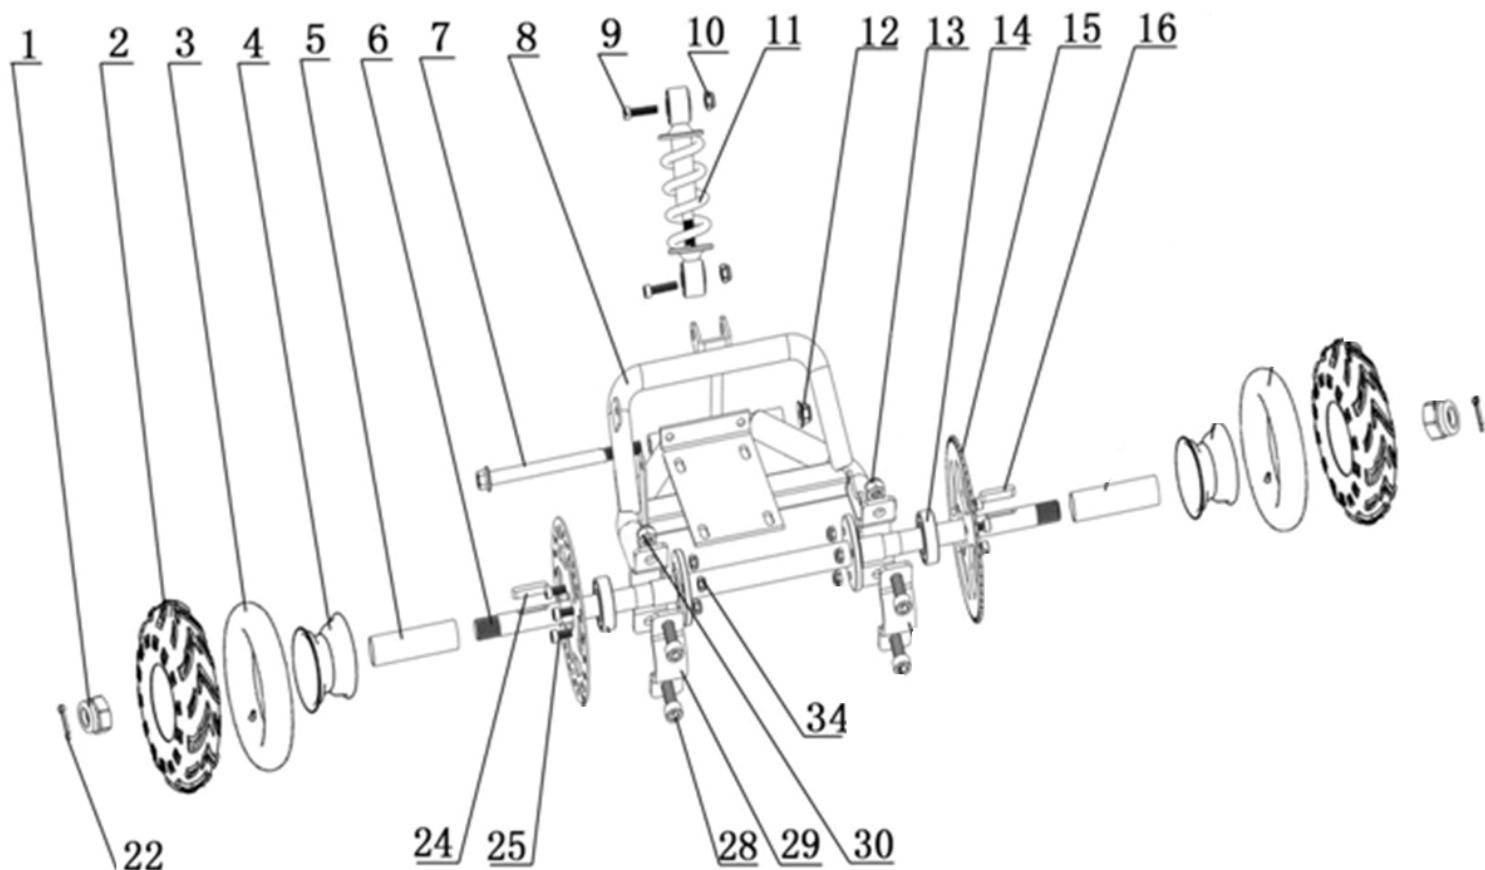

Position	Part number	Název	Name
1	548020068	Matice M16x1,5	Nut M16x1,5
2	548020069	Zadní pneumatika 13x5.00-6	Rear tyre 13x5.00-6
3	548020070	Duše zadního kola	Rear wheel tube
4	568020071	Ráfek zadního kola	Rear wheel rim
5	568020072	Pouzdro	Bushing
6	568020073	Zadní osa kol	Rear wheel axle
7	548020074	Šroub M10x145	Bolt M10x145
8	568020075	Zadní rám	Rear frame
9	548020076	Šroub M8x35	Bolt M8x35
10	M-08	Matice M8	Nut M8
11	568020078	Zadní tlumič	Rear shock absorber
12	03030020005	Matice M10x1,25	Nut M10x1,25
13	M-10	Matice M10	Nut M10
14	6203-Z	Ložisko 6203-Z	Bearing 6203-Z
15	548020082	Zadní brzdový kotouč	Rear brake disc
16	548020083	Pero 6x6x29,8	Key 6x6x29,8
22	548020091	Závlačka 2,5x30	Cotter pin 2,5x30
24	548020083	Pero 6x6x29,8	Key 6x6x29,8
25	548020092	Šroub M6x16	Bolt M6x16
28	SI-10*30	Šroub M10x30	Bolt M10x30
29	568020096	Objímka	Sleeve
30	M-10	Matice M10	Nut M10
34	M-06	Matice M6	Nut M6