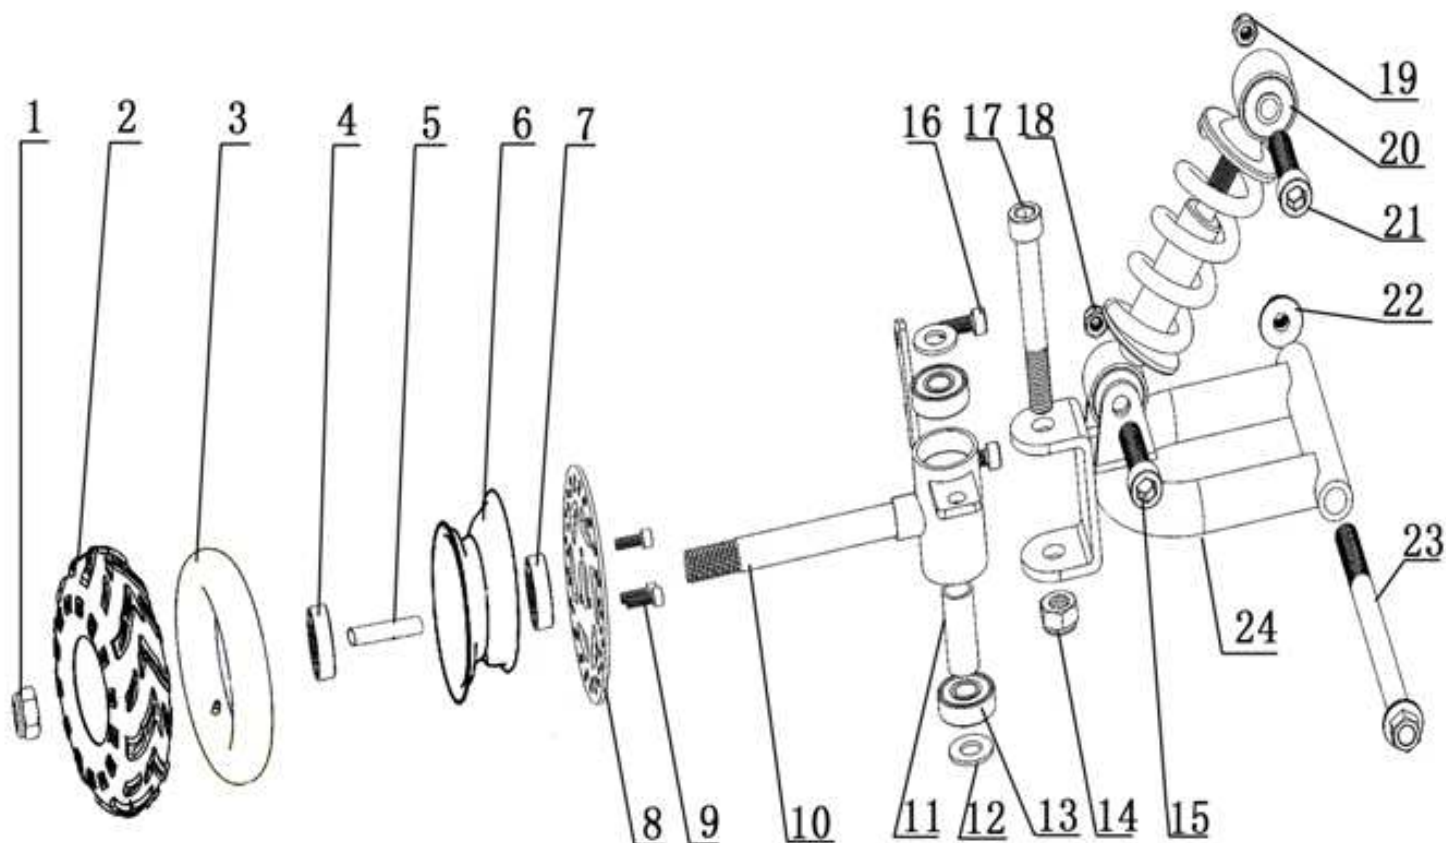

Position	Part number	Název	Name
1	548020001	Šroub M6x10	Bolt M6x10
2	548020002	Podložka 6 (pryž)	Rubber washer 6
3	568020003	Kryt řetězu	Chain cover
4	ST3,8*16	Šroub ST3,8x16	Screw ST3,8x16
5	548020005	Šroub M6x16	Bolt M6x16
6	568020006	Levý nášlap	Left footrest
7	568020007	Kapotáž	Main cover
8	568020008	Kryt světel	Light plastic cover
9	ST3*10	Šroub ST3x10	Screw ST3x10
10	568020010	Levé světlo	Left headlight
11	568020011	Pravé světlo	Right headlight
12	568020012	Sedadlo	Seat
13	568020013	Pravý nášlap	Right footrest

Position	Part number	Název	Name
2	568020015	Přední nárazník	Front bumper
3	568020016	Rám	Frame
6	M-06	Matice M6	Nut M6
7	548020020	Šroub M6x20	Bolt M6x20
8	568020021	Lišta	Bar

Position	Part number	Název	Name
1	548020022	Levé madlo	Left handle grip
2	548020126	Levá páčka brzdy	Left brake lever
3	548020024	Spínač světel	Light switch
4	568020025	Řídítka	Handlebar
5	SI-08*50	Šroub M8x50	Bolt M8x50
6	548020027	Horní držák řidítek	Handlebar upper clamp
7	548020127	Pravá páčka brzdy	Right brake lever
8	548020029	Pravé madlo	Right handle grip
9	548020030	Samostatná deska panelu	Panel plate
10	548020031	Spodní držák řidítek	Handlebar lower clamp
11	548020032	Objímka	Sleeve
12	568020033	Tyč řidítek	Handlebar column bar
13	548020034	Tyč řízení	Steering rod
14	548020035	Podložka	Washer
15	548020036	Matice M10	Nut M10
19	M-10	Matice M10	Nut M10
20	548020041	Pouzdro	Bushing
21	S-10*55	Šroub M10x55	Bolt M10x55