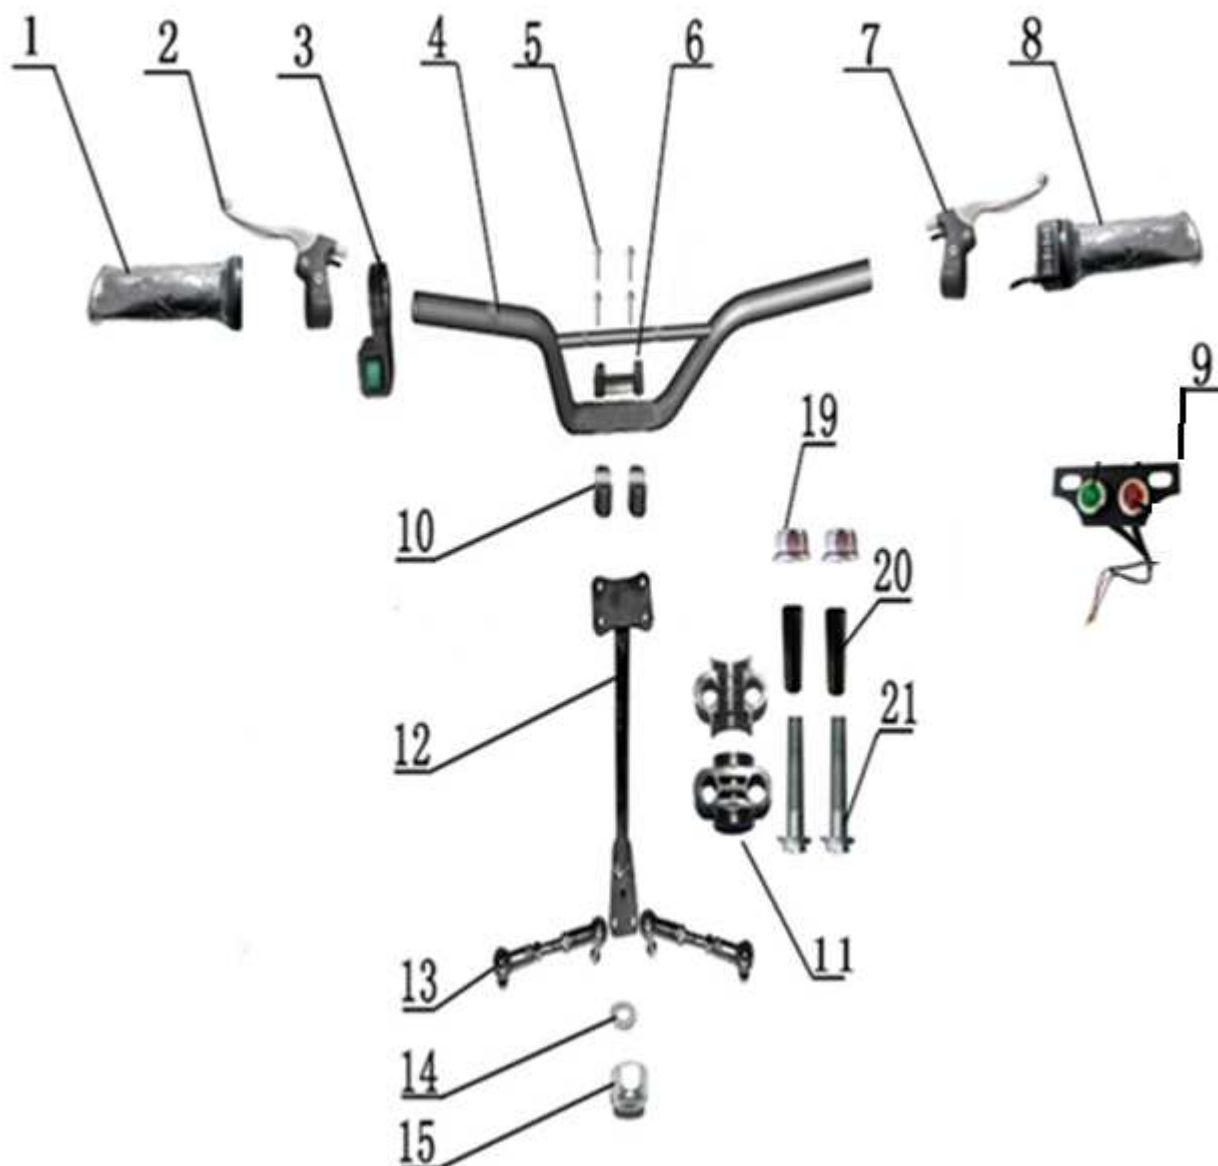

Position	Part number	Název	Name
1	548020001	Šroub M6x10	Bolt M6x10
2	548020002	Podložka 6 (pryž)	Rubber washer 6
3	568020003	Kryt řetězu	Chain cover
4	ST3,8*16	Šroub ST3,8x16	Screw ST3,8x16
5	548020005	Šroub M6x16	Bolt M6x16
6	568020006	Levý nášlap	Left footrest
7	568020007	Kapotáž	Main cover
8	568020008	Kryt světel	Light plastic cover
9	ST3*10	Šroub ST3x10	Screw ST3x10
10	568020010	Levé světlo	Left headlight
11	568020011	Pravé světlo	Right headlight
12	568020012	Sedadlo	Seat
13	568020013	Pravý nášlap	Right footrest

Position	Part number	Název	Name
2	568020015	Přední nárazník	Front bumper
3	568020016	Rám	Frame
6	M-06	Matice M6	Nut M6
7	548020020	Šroub M6x20	Bolt M6x20
8	568020021	Lišta	Bar

Position	Part number	Název	Name
1	548020022	Levé madlo	Left handle grip
2	548020126	Levá páčka brzdy	Left brake lever
3	548020024	Spínač světel	Light switch
4	568020025	Řídítka	Handlebar
5	SI-08*50	Šroub M8x50	Bolt M8x50
6	548020027	Horní držák řidítek	Handlebar upper clamp
7	548020127	Pravá páčka brzdy	Right brake lever
8	548020029	Pravé madlo	Right handle grip
9	548020030	Samostatná deska panelu	Panel plate
10	548020031	Spodní držák řidítek	Handlebar lower clamp
11	548020032	Objímka	Sleeve
12	568020033	Tyč řidítek	Handlebar column bar
13	548020034	Tyč řízení	Steering rod
14	548020035	Podložka	Washer
15	548020036	Matice M10	Nut M10
19	M-10	Matice M10	Nut M10
20	548020041	Pouzdro	Bushing
21	S-10*55	Šroub M10x55	Bolt M10x55